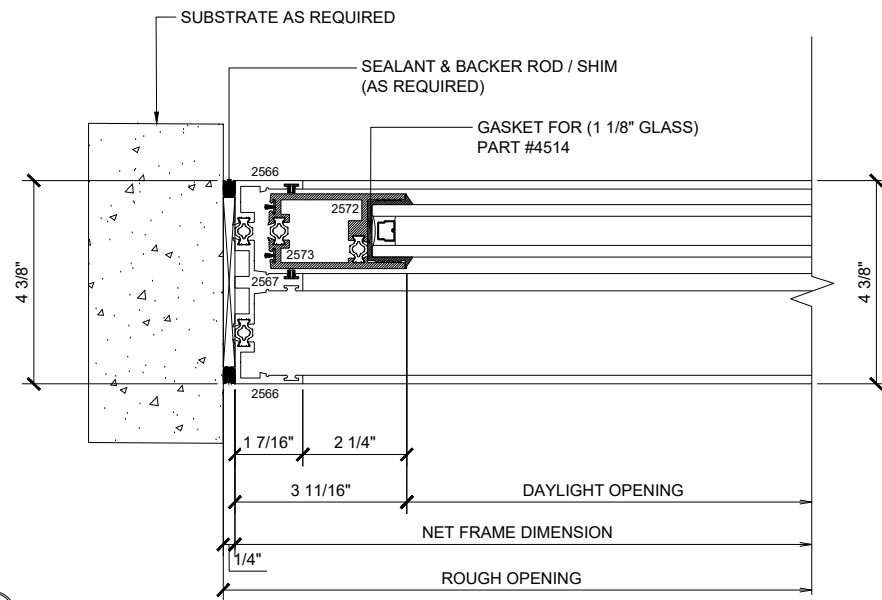

MAX THERMAL SLIDING DOORS (XXP) SCALE: 6"=1'-0"

③ HEAD (@SLIDER)

MAX THERMAL SLIDING DOORS (XXP) SCALE: 6"=1'-0"

Std. 1-1/8" I.G. Glazing Gasket
 Part# BL-4514

Std. 1/2" Glazing Gasket
 Part# BL-4466

Std. 1/4" Glazing Gasket
 Part# BL-4533

② SILL (@SLIDER)

MAX THERMAL SLIDING DOORS (XXP) SCALE: 6"=1'-0"

④ SILL (@SLIDER)

MAX THERMAL SLIDING DOORS (XXP) SCALE: 6"=1'-0"

Ⓐ OPTIONAL INFILLS

MAX THERMAL SLIDING DOORS (XXP) SCALE: 6"=1'-0"

① JAMB

MAX THERMAL SLIDING DOORS (XXP) SCALE: 6"=1'-0"

② VERTICAL

MAX THERMAL SLIDING DOORS (XXP) SCALE: 6"=1'-0"

③ VERTICAL

MAX THERMAL SLIDING DOORS (XXP) SCALE: 6"=1'-0"

④ JAMB

MAX THERMAL SLIDING DOORS (XXP) SCALE: 6"=1'-0"