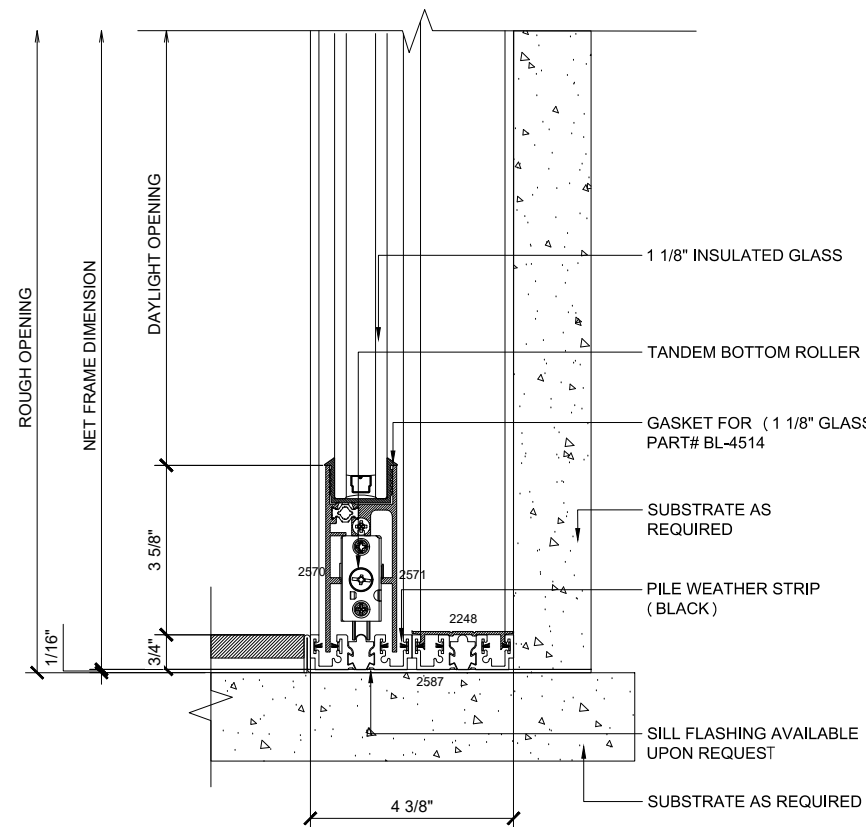

MAX THERMAL SLIDING DOORS (XXP) SCALE: 6"=1'-0"

③ HEAD (@SLIDER)

MAX THERMAL SLIDING DOORS (XXP) SCALE: 6"=1'-0"

Std. 1-1/8" I.G. Glazing Gasket
 Part# BL-4514

Std. 1/2" Glazing Gasket
 Part# BL-4466

Std. 1/4" Glazing Gasket
 Part# BL-4533

② SILL (@SLIDER)

MAX THERMAL SLIDING DOORS (XXP) SCALE: 6"=1'-0"

④ SILL (@SLIDER)

MAX THERMAL SLIDING DOORS (XXP) SCALE: 6"=1'-0"

Ⓐ OPTIONAL INFILLS

MAX THERMAL SLIDING DOORS (XXP) SCALE: 6"=1'-0"

① JAMB

MAX THERMAL SLIDING DOORS (XXP) SCALE: 6"=1'-0"

② VERTICAL

MAX THERMAL SLIDING DOORS (XXP) SCALE: 6"=1'-0"

③ VERTICAL

MAX THERMAL SLIDING DOORS (XXP) SCALE: 6"=1'-0"

④ JAMB

MAX THERMAL SLIDING DOORS (XXP) SCALE: 6"=1'-0"