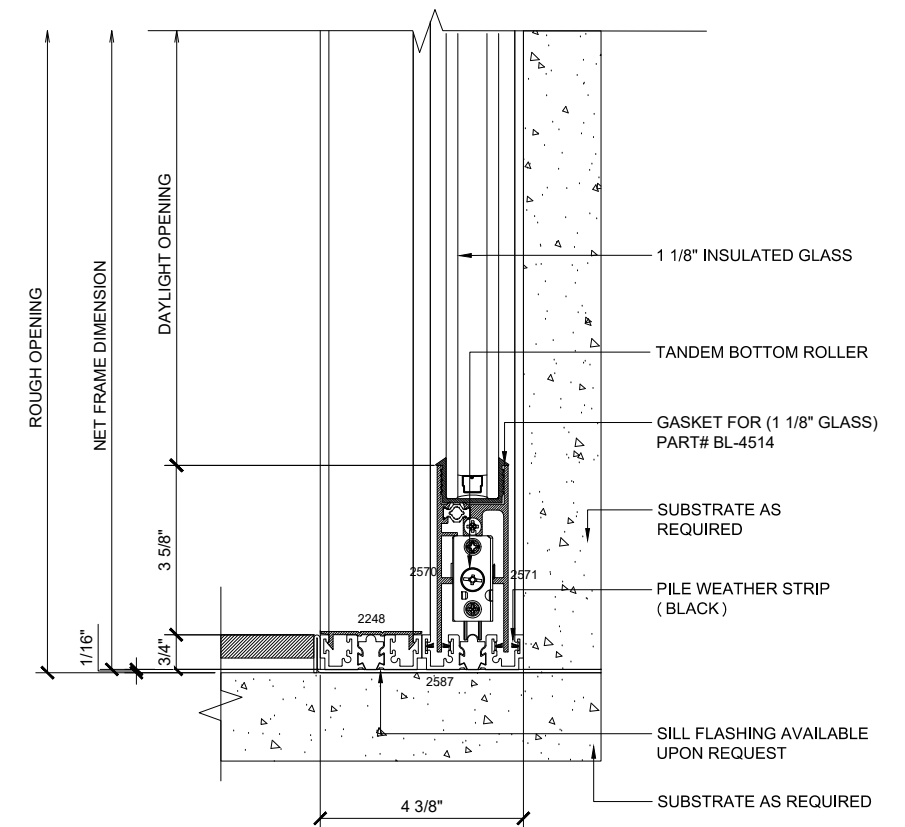

MAX THERMAL SLIDING DOORS (XXP) SCALE: 6"=1'-0"

③ HEAD (@SLIDER)

MAX THERMAL SLIDING DOORS (XXP) SCALE: 6"=1'-0"

Std. 1-1/8" I.G. Glazing Gasket
 Part# BL-4514

Std. 1/2" Glazing Gasket
 Part# BL-4466

Std. 1/4" Glazing Gasket
 Part# BL-4533

② SILL (@SLIDER)

MAX THERMAL SLIDING DOORS (XXP) SCALE: 6"=1'-0"

④ SILL (@SLIDER)

MAX THERMAL SLIDING DOORS (XXP) SCALE: 6"=1'-0"

Ⓐ OPTIONAL INFILLS

MAX THERMAL SLIDING DOORS (XXP) SCALE: 6"=1'-0"

① JAMB

MAX THERMAL SLIDING DOORS (XXP) SCALE: 6"=1'-0"

② VERTICAL

MAX THERMAL SLIDING DOORS (XXP) SCALE: 6"=1'-0"

③ VERTICAL

MAX THERMAL SLIDING DOORS (XXP) SCALE: 6"=1'-0"

④ JAMB

MAX THERMAL SLIDING DOORS (XXP) SCALE: 6"=1'-0"