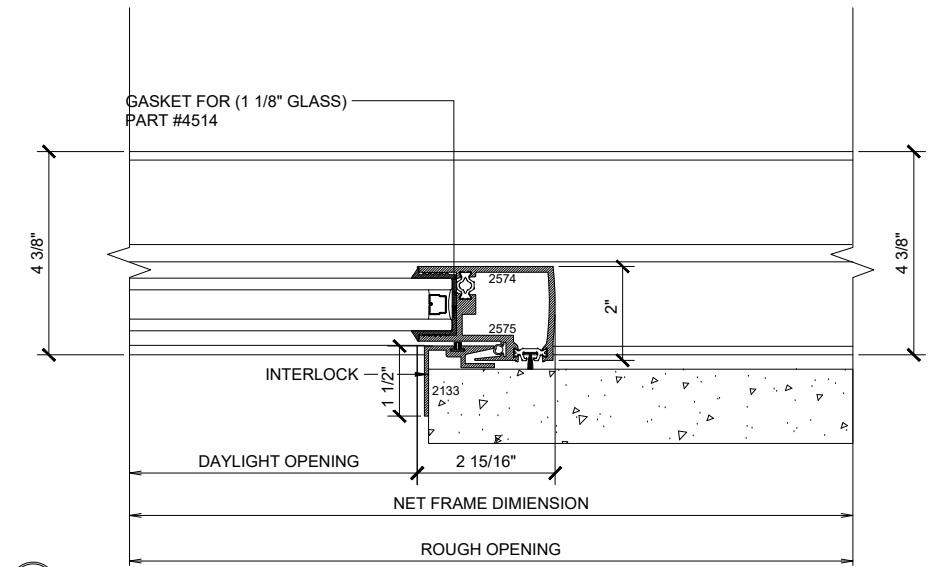

MAX THERMAL SLIDING DOORS (XXP) SCALE: 6"=1'-0"

③ HEAD (@SLIDER)

MAX THERMAL SLIDING DOORS (XXP) SCALE: 6"=1'-0"

Std. 1-1/8" I.G. Glazing Gasket
 Part# BL-4514

Std. 1/2" Glazing Gasket
 Part# BL-4466

Std. 1/4" Glazing Gasket
 Part# BL-4533

② SILL (@SLIDER)

MAX THERMAL SLIDING DOORS (XXP) SCALE: 6"=1'-0"

④ SILL (@SLIDER)

MAX THERMAL SLIDING DOORS (XXP) SCALE: 6"=1'-0"

Ⓐ OPTIONAL INFILLS

MAX THERMAL SLIDING DOORS (XXP) SCALE: 6"=1'-0"

① JAMB

MAX THERMAL SLIDING DOORS (XXP) SCALE: 6"=1'-0"

② VERTICAL

MAX THERMAL SLIDING DOORS (XXP) SCALE: 6"=1'-0"

③ VERTICAL

MAX THERMAL SLIDING DOORS (XXP) SCALE: 6"=1'-0"

④ JAMB

MAX THERMAL SLIDING DOORS (XXP) SCALE: 6"=1'-0"