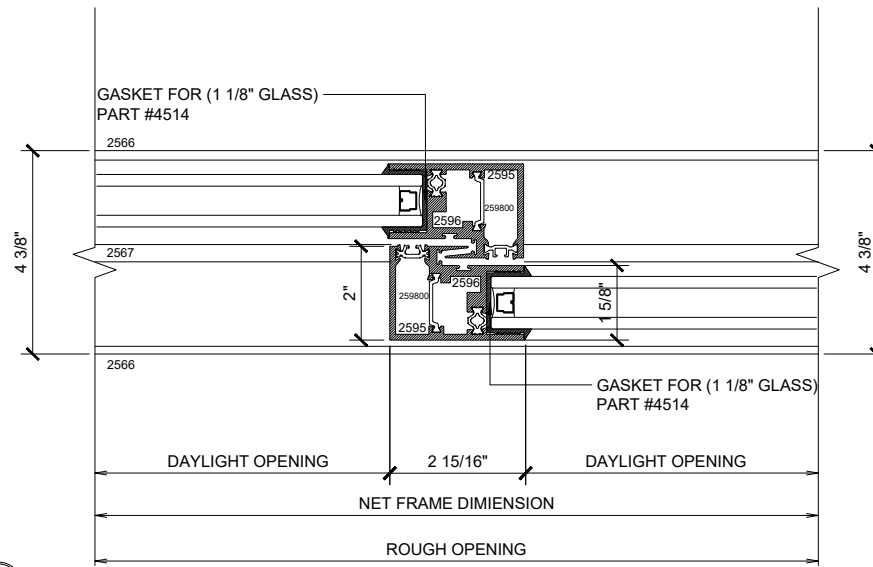

MAX THERMAL SLIDING DOORS (XXP) SCALE: 6"=1'-0"

③ HEAD (@SLIDER)

MAX THERMAL SLIDING DOORS (XXP) SCALE: 6"=1'-0"

Std. 1-1/8" I.G. Glazing Gasket
 Part# BL-4514

Std. 1/2" Glazing Gasket
 Part# BL-4466

Std. 1/4" Glazing Gasket
 Part# BL-4533

② SILL (@SLIDER)

MAX THERMAL SLIDING DOORS (XXP) SCALE: 6"=1'-0"

④ SILL (@SLIDER)

MAX THERMAL SLIDING DOORS (XXP) SCALE: 6"=1'-0"

Ⓐ OPTIONAL INFILLS

MAX THERMAL SLIDING DOORS (XXP) SCALE: 6"=1'-0"

① JAMB

MAX THERMAL SLIDING DOORS (XXP) SCALE: 6"=1'-0"

② VERTICAL

MAX THERMAL SLIDING DOORS (XXP) SCALE: 6"=1'-0"

③ VERTICAL

MAX THERMAL SLIDING DOORS (XXP) SCALE: 6"=1'-0"

④ JAMB

MAX THERMAL SLIDING DOORS (XXP) SCALE: 6"=1'-0"