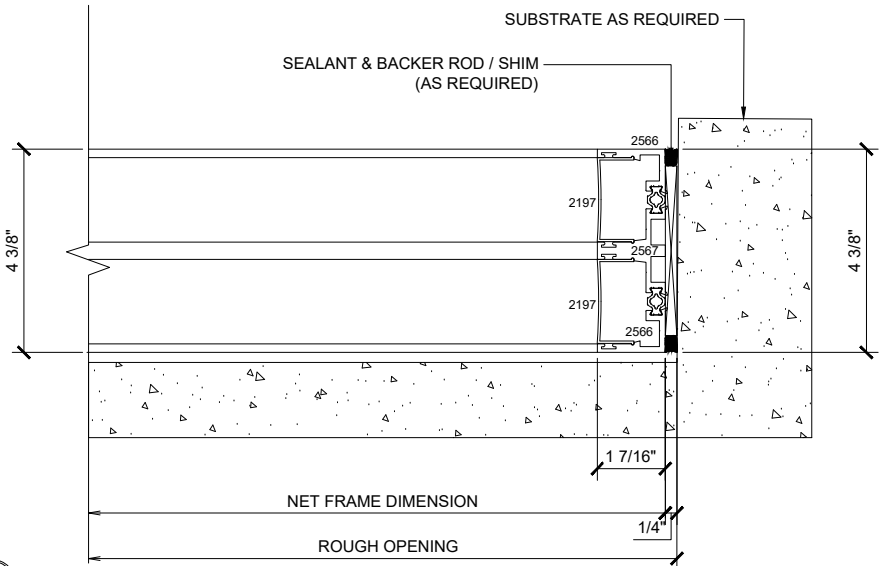

② SILL (@SLIDER)

MAX THERMAL SLIDING DOORS (XXP) SCALE: 6"=1'-0"

④ SILL (@SLIDER)

MAX THERMAL SLIDING DOORS (XXP) SCALE: 6"=1'-0"

Ⓐ OPTIONAL INFILLS

MAX THERMAL SLIDING DOORS (XXP) SCALE: 6"=1'-0"

① JAMB

MAX THERMAL SLIDING DOORS (XXP) SCALE: 6"=1'-0"

② VERTICAL

MAX THERMAL SLIDING DOORS (XXP) SCALE: 6"=1'-0"

③ VERTICAL

MAX THERMAL SLIDING DOORS (XXP) SCALE: 6"=1'-0"

④ JAMB

MAX THERMAL SLIDING DOORS (XXP) SCALE: 6"=1'-0"