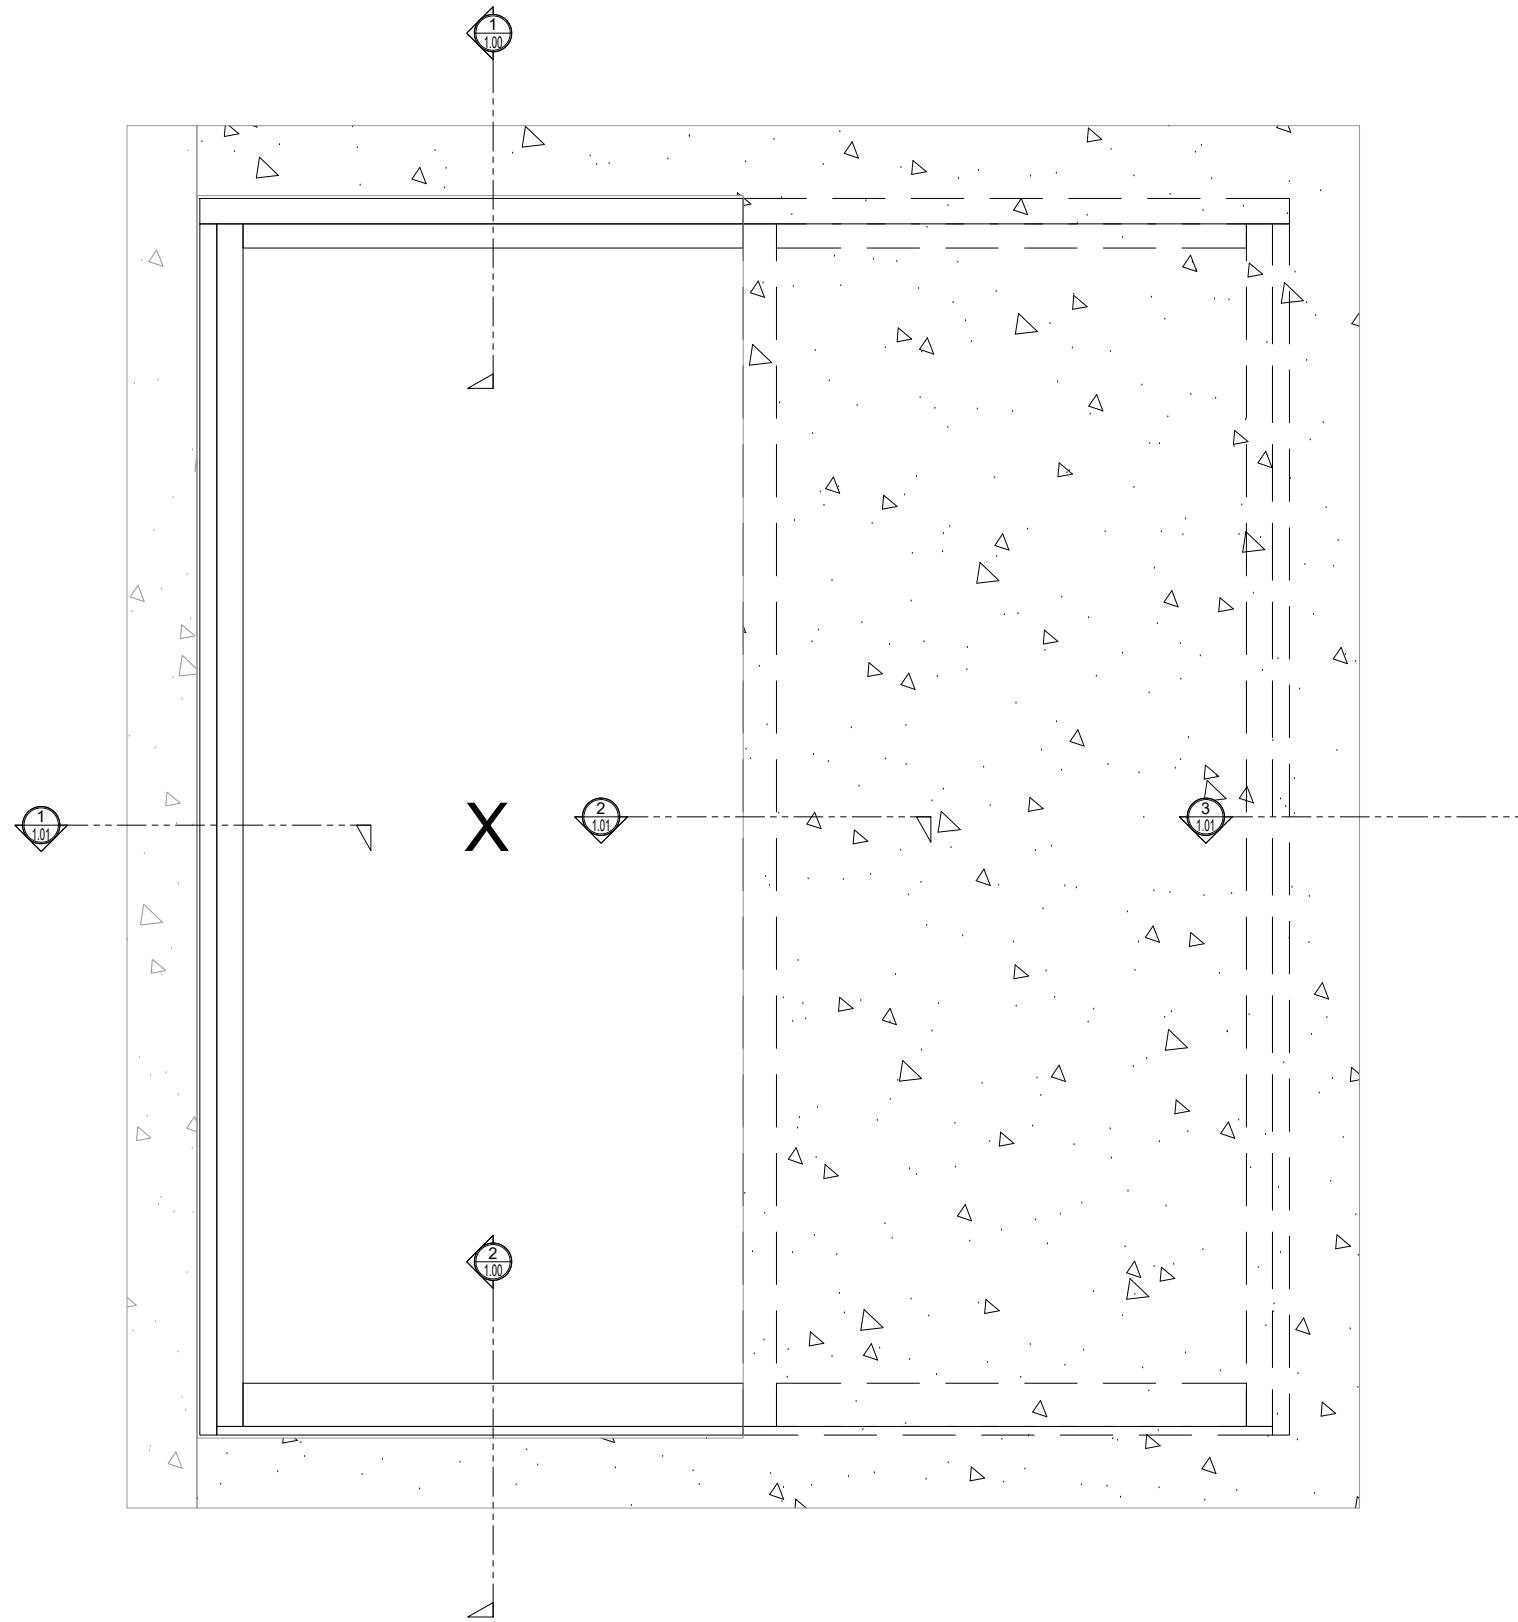

MAX T - SLIDER

SLIDING GLASS DOOR - MEDIUM STILE
SLIDING DOOR (XP)

X - SLIDER
O - FIX GLASS

MAX T - SLIDER

SLIDING GLASS DOOR - MEDIUM STILE
 SLIDING DOOR (XP)

X - SLIDER
 O - FIX GLASS

① HEAD (@SLIDER)

MAX THERMAL SLIDING DOORS (XP) SCALE: 6"=1'-0"

A OPTIONAL INFILLS

MAX THERMAL SLIDING DOORS (XP) SCALE: 6"=1'-0"

② SILL (@SLIDER)

MAX THERMAL SLIDING DOORS (XP) SCALE: 6"=1'-0"

① JAMB

MAX THERMAL SLIDING DOORS (XP) SCALE: 6"=1'-0"

② VERTICAL

MAX THERMAL SLIDING DOORS (XP) SCALE: 6"=1'-0"

③ JAMB

MAX THERMAL SLIDING DOORS (XP) SCALE: 6"=1'-0"