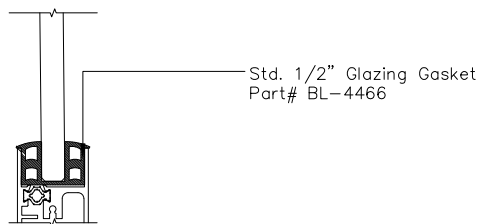

MAX T - SLIDER

SLIDING GLASS DOOR - MEDIUM STILE
SLIDING DOOR (XP)

X - SLIDER
O - FIX GLASS

MAX T - SLIDER

SLIDING GLASS DOOR - MEDIUM STILE
 SLIDING DOOR (XP)

X - SLIDER
 O - FIX GLASS

① HEAD (@SLIDER)

MAX THERMAL SLIDING DOORS (XP) SCALE: 6"=1'-0"

A OPTIONAL INFILLS

MAX THERMAL SLIDING DOORS (XP) SCALE: 6"=1'-0"

② SILL (@SLIDER)

MAX THERMAL SLIDING DOORS (XP) SCALE: 6"=1'-0"

① JAMB

MAX THERMAL SLIDING DOORS (XP) SCALE: 6"=1'-0"

② VERTICAL

MAX THERMAL SLIDING DOORS (XP) SCALE: 6"=1'-0"

③ JAMB

MAX THERMAL SLIDING DOORS (XP) SCALE: 6"=1'-0"