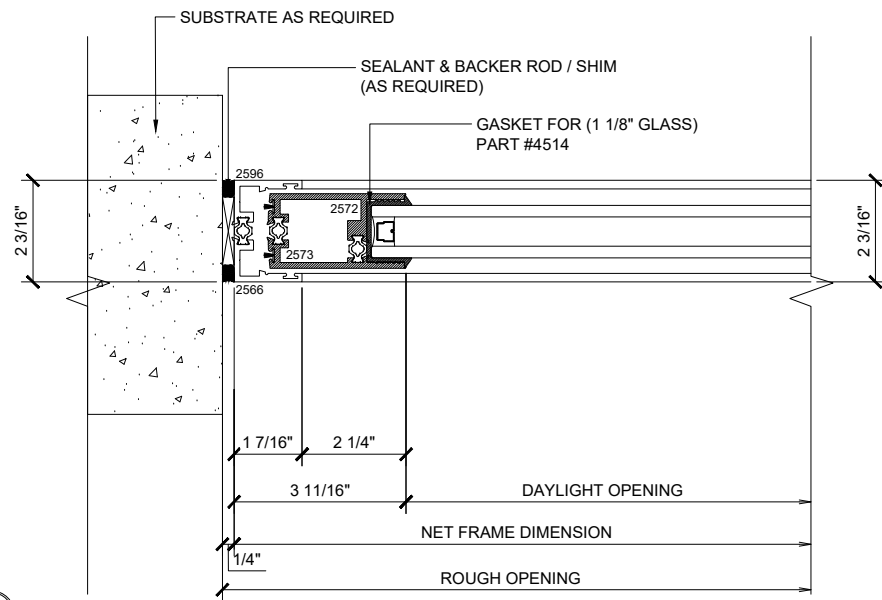

MAX T - SLIDER

SLIDING GLASS DOOR - MEDIUM STILE
SLIDING DOOR (XP)

X - SLIDER
O - FIX GLASS

MAX T - SLIDER

SLIDING GLASS DOOR - MEDIUM STILE
 SLIDING DOOR (XP)

X - SLIDER
 O - FIX GLASS

① HEAD (@SLIDER)

MAX THERMAL SLIDING DOORS (XP) SCALE: 6"=1'-0"

A OPTIONAL INFILLS

MAX THERMAL SLIDING DOORS (XP) SCALE: 6"=1'-0"

② SILL (@SLIDER)

MAX THERMAL SLIDING DOORS (XP) SCALE: 6"=1'-0"

① JAMB

MAX THERMAL SLIDING DOORS (XP) SCALE: 6"=1'-0"

② VERTICAL

MAX THERMAL SLIDING DOORS (XP) SCALE: 6"=1'-0"

③ JAMB

MAX THERMAL SLIDING DOORS (XP) SCALE: 6"=1'-0"