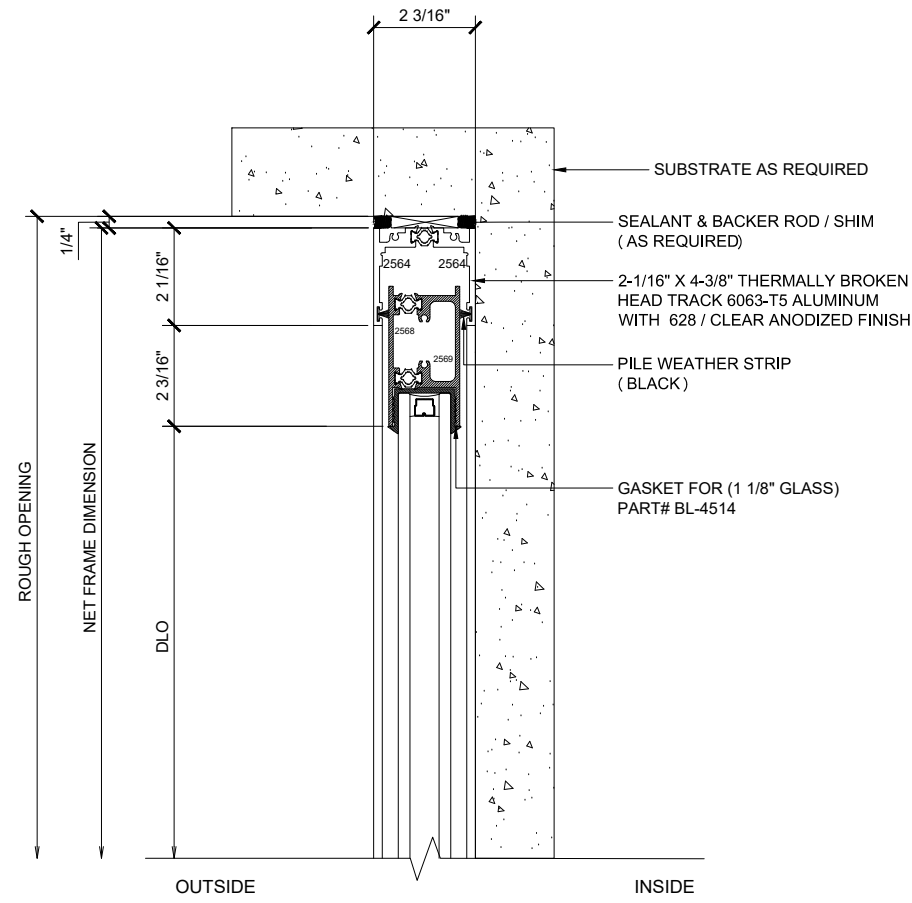

MAX T - SLIDER

SLIDING GLASS DOOR - MEDIUM STILE
SLIDING DOOR (XP)

X - SLIDER
O - FIX GLASS

MAX T - SLIDER

SLIDING GLASS DOOR - MEDIUM STILE
 SLIDING DOOR (XP)

X - SLIDER
 O - FIX GLASS

① HEAD (@SLIDER)

MAX THERMAL SLIDING DOORS (XP) SCALE: 6"=1'-0"

A OPTIONAL INFILLS

MAX THERMAL SLIDING DOORS (XP) SCALE: 6"=1'-0"

② SILL (@SLIDER)

MAX THERMAL SLIDING DOORS (XP) SCALE: 6"=1'-0"

① JAMB

MAX THERMAL SLIDING DOORS (XP) SCALE: 6"=1'-0"

② VERTICAL

MAX THERMAL SLIDING DOORS (XP) SCALE: 6"=1'-0"

③ JAMB

MAX THERMAL SLIDING DOORS (XP) SCALE: 6"=1'-0"