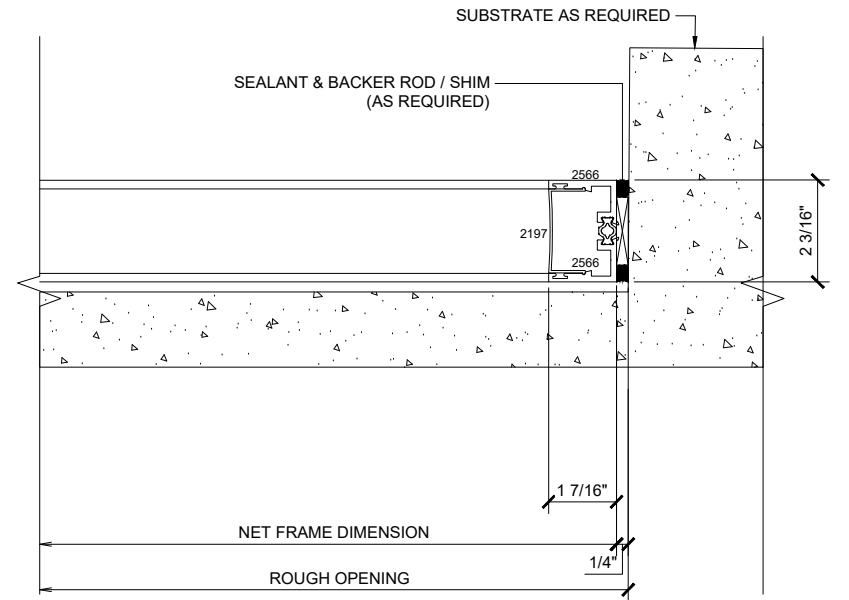

MAX T - SLIDER

SLIDING GLASS DOOR - MEDIUM STILE
SLIDING DOOR (XP)

X - SLIDER
O - FIX GLASS

MAX T - SLIDER

SLIDING GLASS DOOR - MEDIUM STILE
 SLIDING DOOR (XP)

X - SLIDER
 O - FIX GLASS

① HEAD (@SLIDER)

MAX THERMAL SLIDING DOORS (XP) SCALE: 6"=1'-0"

A OPTIONAL INFILLS

MAX THERMAL SLIDING DOORS (XP) SCALE: 6"=1'-0"

② SILL (@SLIDER)

MAX THERMAL SLIDING DOORS (XP) SCALE: 6"=1'-0"

① JAMB

MAX THERMAL SLIDING DOORS (XP) SCALE: 6"=1'-0"

② VERTICAL

MAX THERMAL SLIDING DOORS (XP) SCALE: 6"=1'-0"

③ JAMB

MAX THERMAL SLIDING DOORS (XP) SCALE: 6"=1'-0"