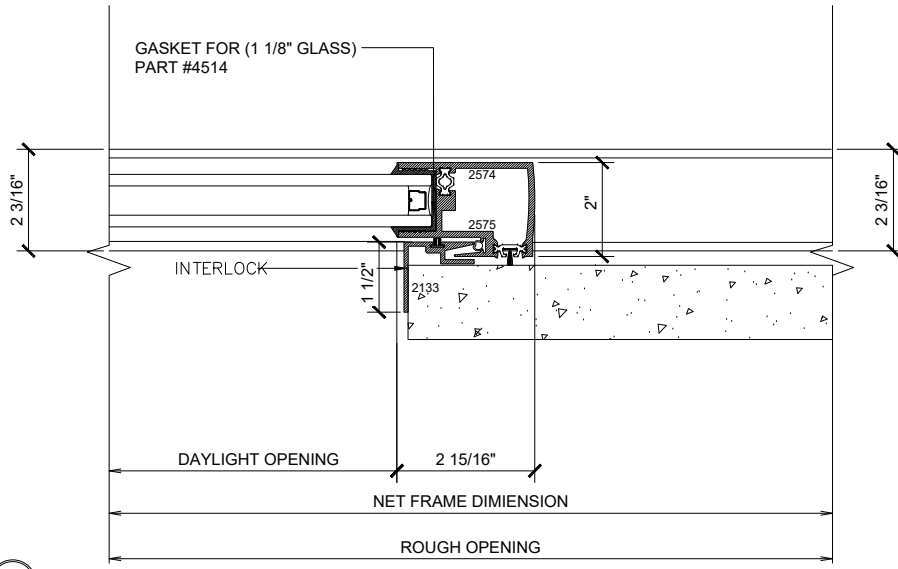

MAX T - SLIDER

SLIDING GLASS DOOR - MEDIUM STILE
SLIDING DOOR (XP)

X - SLIDER
O - FIX GLASS

MAX T - SLIDER

SLIDING GLASS DOOR - MEDIUM STILE
 SLIDING DOOR (XP)

X - SLIDER
 O - FIX GLASS

① HEAD (@SLIDER)

MAX THERMAL SLIDING DOORS (XP) SCALE: 6"=1'-0"

A OPTIONAL INFILLS

MAX THERMAL SLIDING DOORS (XP) SCALE: 6"=1'-0"

② SILL (@SLIDER)

MAX THERMAL SLIDING DOORS (XP) SCALE: 6"=1'-0"

① JAMB

MAX THERMAL SLIDING DOORS (XP) SCALE: 6"=1'-0"

② VERTICAL

MAX THERMAL SLIDING DOORS (XP) SCALE: 6"=1'-0"

③ JAMB

MAX THERMAL SLIDING DOORS (XP) SCALE: 6"=1'-0"