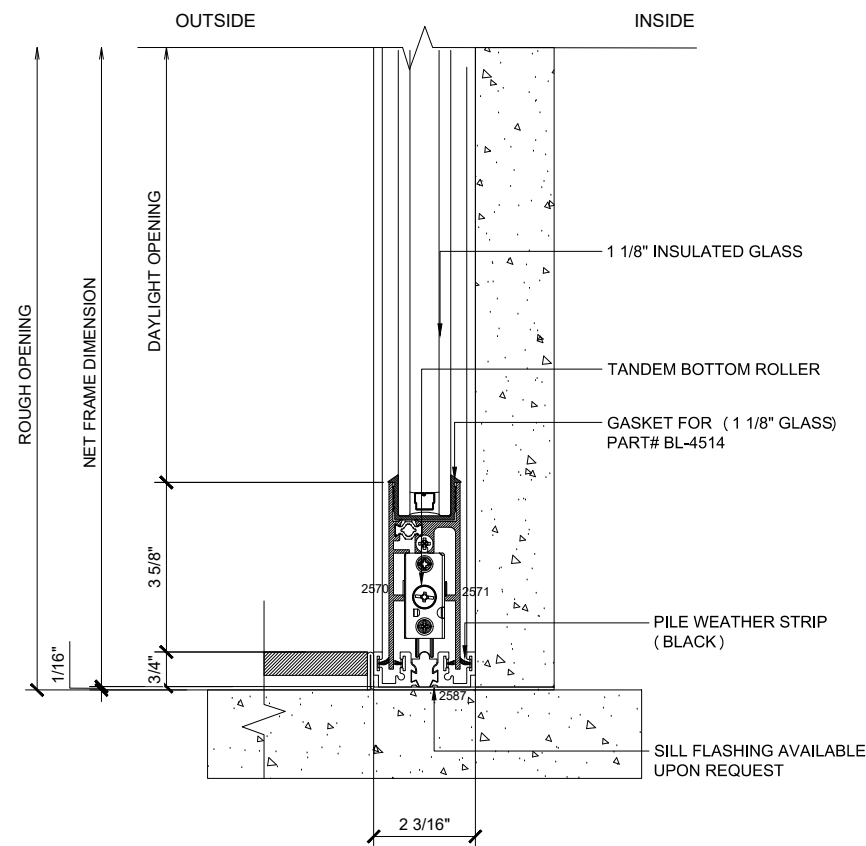

MAX T - SLIDER

SLIDING GLASS DOOR - MEDIUM STILE
SLIDING DOOR (XP)

X - SLIDER
O - FIX GLASS

MAX T - SLIDER

SLIDING GLASS DOOR - MEDIUM STILE
 SLIDING DOOR (XP)

X - SLIDER
 O - FIX GLASS

① HEAD (@SLIDER)

MAX THERMAL SLIDING DOORS (XP) SCALE: 6"=1'-0"

A OPTIONAL INFILLS

MAX THERMAL SLIDING DOORS (XP) SCALE: 6"=1'-0"

② SILL (@SLIDER)

MAX THERMAL SLIDING DOORS (XP) SCALE: 6"=1'-0"

① JAMB

MAX THERMAL SLIDING DOORS (XP) SCALE: 6"=1'-0"

② VERTICAL

MAX THERMAL SLIDING DOORS (XP) SCALE: 6"=1'-0"

③ JAMB

MAX THERMAL SLIDING DOORS (XP) SCALE: 6"=1'-0"