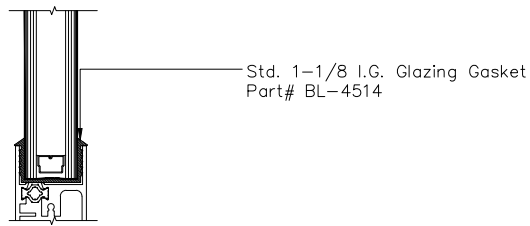

MAX T - SLIDER

SLIDING GLASS DOOR - MEDIUM STILE
SLIDING DOOR (XP)

X - SLIDER
O - FIX GLASS

MAX T - SLIDER

SLIDING GLASS DOOR - MEDIUM STILE
 SLIDING DOOR (XP)

X - SLIDER
 O - FIX GLASS

① HEAD (@SLIDER)

MAX THERMAL SLIDING DOORS (XP) SCALE: 6"=1'-0"

A OPTIONAL INFILLS

MAX THERMAL SLIDING DOORS (XP) SCALE: 6"=1'-0"

② SILL (@SLIDER)

MAX THERMAL SLIDING DOORS (XP) SCALE: 6"=1'-0"

① JAMB

MAX THERMAL SLIDING DOORS (XP) SCALE: 6"=1'-0"

② VERTICAL

MAX THERMAL SLIDING DOORS (XP) SCALE: 6"=1'-0"

③ JAMB

MAX THERMAL SLIDING DOORS (XP) SCALE: 6"=1'-0"