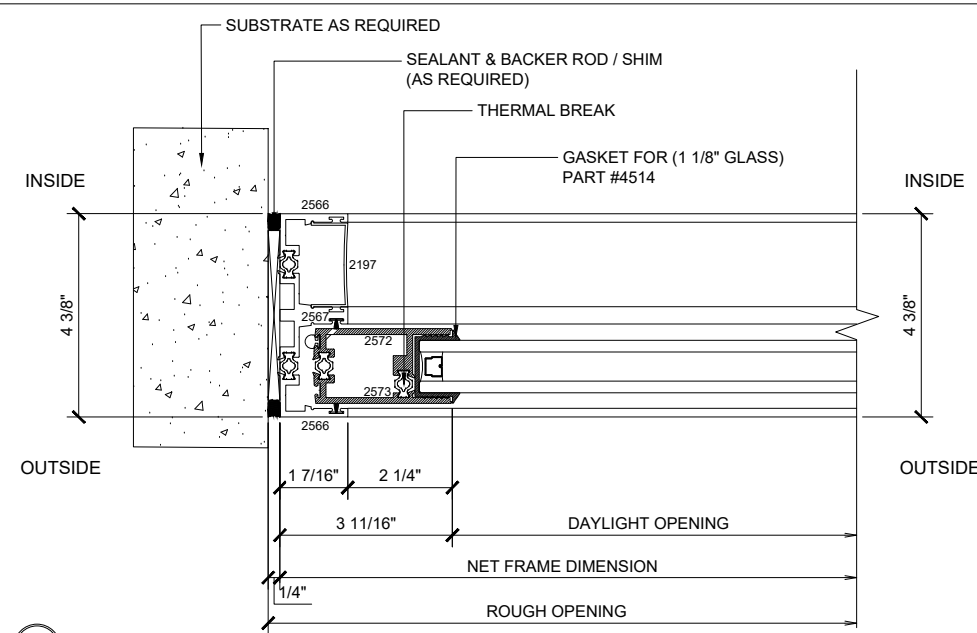

### ④ SILL (@SLIDER)

MAX THERMAL SLIDING DOORS (OX-XO) SCALE: 6"=1'-0"

**5 HEAD (@SLIDER)**

MAX THERMAL SLIDING DOORS (OXXO) SCALE: 6"=1'-0"

**7 HEAD (@FIXED)**

MAX THERMAL SLIDING DOORS (OXXO) SCALE: 6"=1'-0"

**6 SILL (@ SLIDER)**

MAX THERMAL SLIDING DOORS (OXXO) SCALE: 6"=1'-0"

**8 SILL (@ FIXED)**

MAX THERMAL SLIDING DOORS (OXXO) SCALE: 6"=1'-0"

① JAMB

MAX THERMAL SLIDING DOORS (OXXO) SCALE: 6"=1'-0"

② VERTICAL