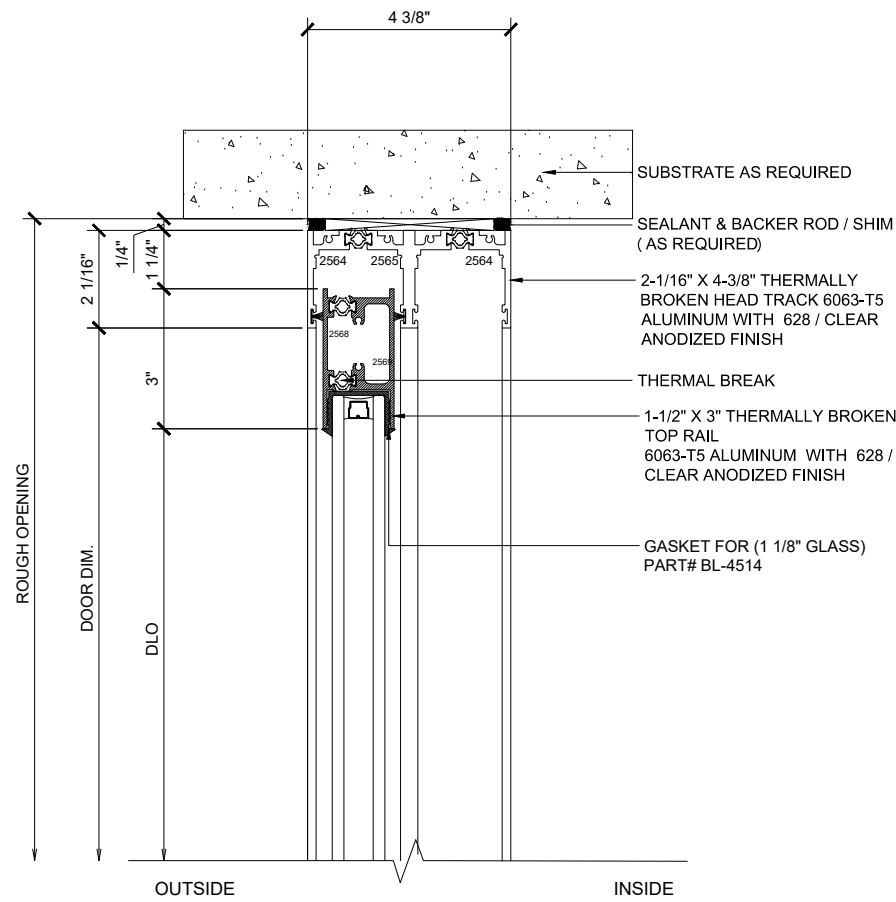

## MAX T - SLIDER

SLIDING GLASS DOOR - MEDIUM STILE  
 FIXED PANEL / SLIDING DOOR (OXXO) | LEFT 90° INSIDE CORNER

X - SLIDER  
 O - FIX GLASS

### ① HEAD (@FIXED)

MAX THERMAL SLIDING DOORS (OX-XO) SCALE: 6"=1'-0"

### A OPTIONAL INFILLS

MAX THERMAL SLIDING DOORS (OX-XO) SCALE: 6"=1'-0"