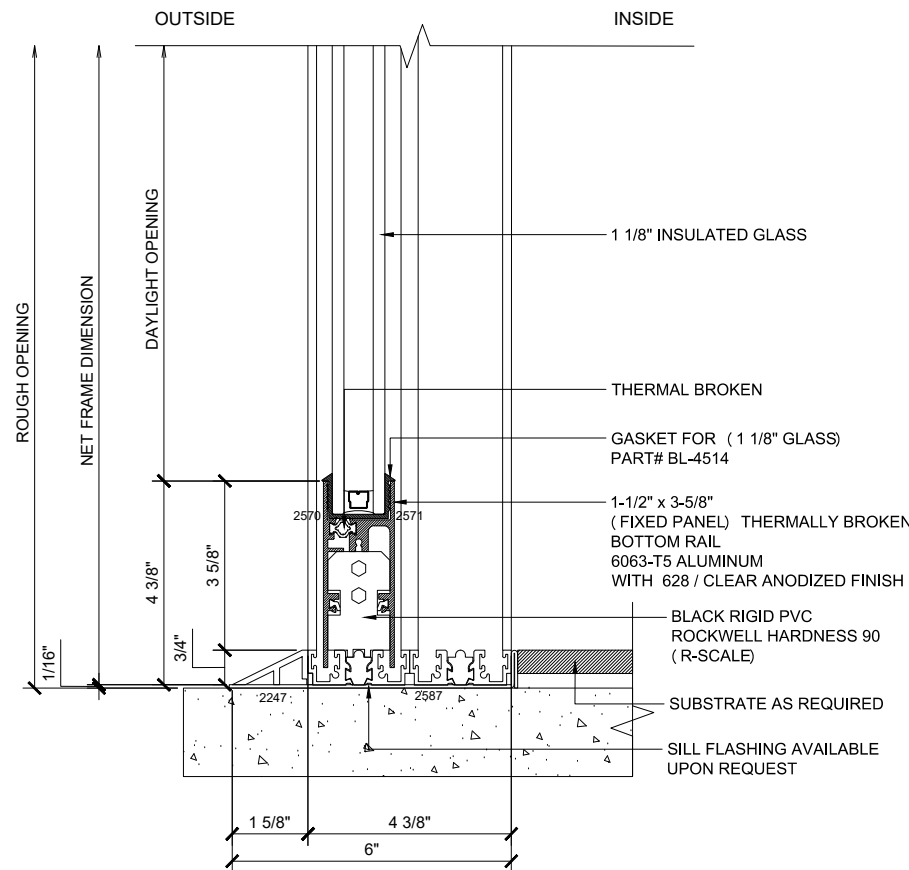

### ① HEAD (@FIXED)

MAX THERMAL SLIDING DOORS (OX-XO) SCALE: 6"=1'-0"

### ③ HEAD (@SLIDER)

MAX THERMAL SLIDING DOORS (OX-XO) SCALE: 6"=1'-0"

### A OPTIONAL INFILLS

MAX THERMAL SLIDING DOORS (OX-XO) SCALE: 6"=1'-0"