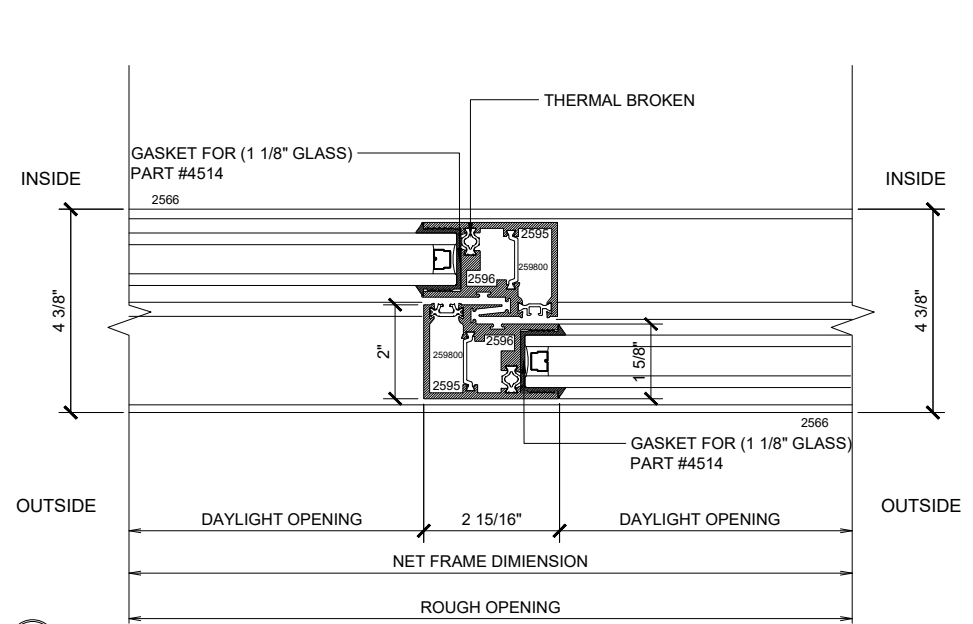

MAX THERMAL SLIDING DOORS (OXXO) SCALE: 6"=1'-0"

③ 90° CORNER DETAIL

MAX THERMAL SLIDING DOORS (OXXO) SCALE: 6"=1'-0"

④ 90° CORNER DETAIL

MAX THERMAL SLIDING DOORS (OXXO) SCALE: 6"=1'-0"

⑤ VERTICAL

MAX THERMAL SLIDING DOORS (OXXO) SCALE: 6"=1'-0"

⑥ JAMB

MAX THERMAL SLIDING DOORS (OXXO) SCALE: 6"=1'-0"