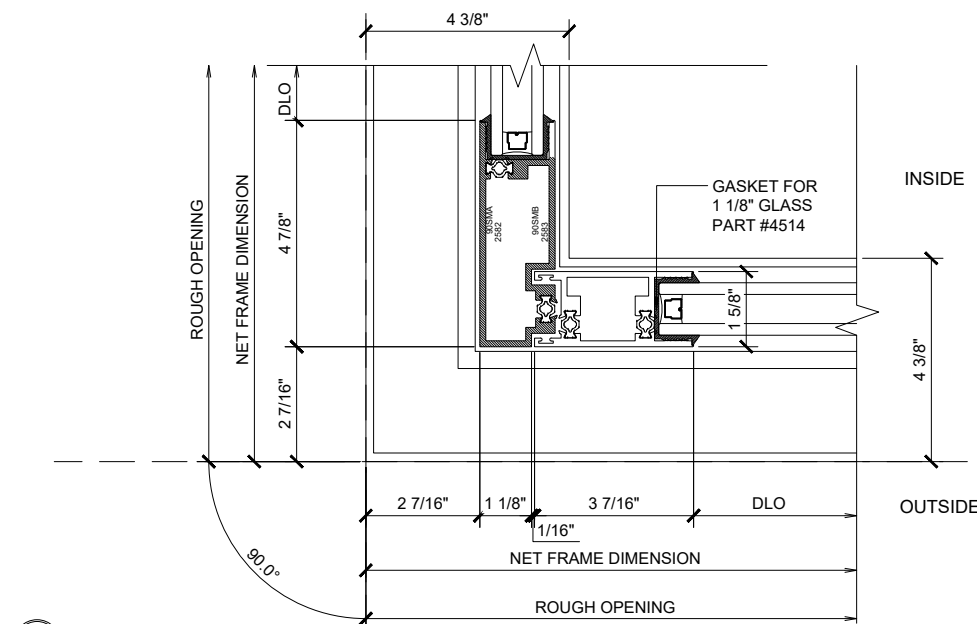

### ④ SILL (@SLIDER)

MAX THERMAL SLIDING DOORS (OX-XO) SCALE: 6"=1'-0"

**5 HEAD (@SLIDER)**

MAX THERMAL SLIDING DOORS (OXXO) SCALE: 6"=1'-0"

**7 HEAD (@FIXED)**

MAX THERMAL SLIDING DOORS (OXXO) SCALE: 6"=1'-0"

**6 SILL (@ SLIDER)**

MAX THERMAL SLIDING DOORS (OXXO) SCALE: 6"=1'-0"

**8 SILL (@ FIXED)**

MAX THERMAL SLIDING DOORS (OXXO) SCALE: 6"=1'-0"

① JAMB

MAX THERMAL SLIDING DOORS (OXXO) SCALE: 6"=1'-0"

② VERTICAL

MAX THERMAL SLIDING DOORS (OXXO) SCALE: 6"=1'-0"

③ 90° CORNER DETAIL

MAX THERMAL SLIDING DOORS (OXXO) SCALE: 6"=1'-0"

④ 90° CORNER DETAIL

MAX THERMAL SLIDING DOORS (OXXO) SCALE: 6"=1'-0"

⑤ VERTICAL

MAX THERMAL SLIDING DOORS (OXXO) SCALE: 6"=1'-0"

⑥ JAMB

MAX THERMAL SLIDING DOORS (OXXO) SCALE: 6"=1'-0"