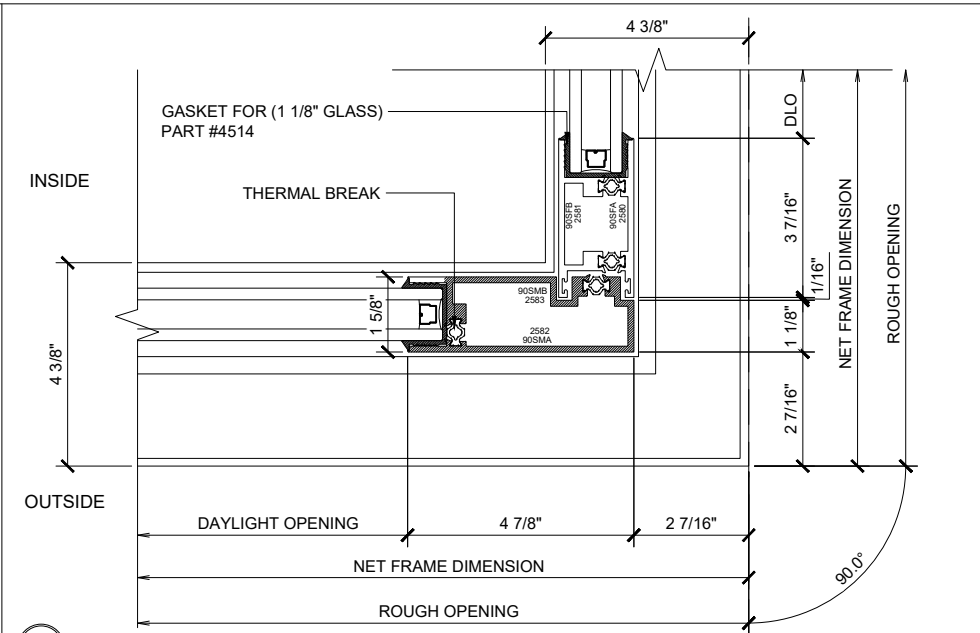

### ④ SILL (@SLIDER)

MAX THERMAL SLIDING DOORS (OX-XO) SCALE: 6"=1'-0"

**5 HEAD (@SLIDER)**

MAX THERMAL SLIDING DOORS (OXXO) SCALE: 6"=1'-0"

**7 HEAD (@FIXED)**

MAX THERMAL SLIDING DOORS (OXXO) SCALE: 6"=1'-0"

**6 SILL (@ SLIDER)**

MAX THERMAL SLIDING DOORS (OXXO) SCALE: 6"=1'-0"

**8 SILL (@ FIXED)**

MAX THERMAL SLIDING DOORS (OXXO) SCALE: 6"=1'-0"

① JAMB

MAX THERMAL SLIDING DOORS (OXXO) SCALE: 6"=1'-0"

② VERTICAL

MAX THERMAL SLIDING DOORS (OXXO) SCALE: 6"=1'-0"

③ 90° CORNER DETAIL

MAX THERMAL SLIDING DOORS (OXXO) SCALE: 6"=1'-0"

④ 90° CORNER DETAIL

MAX THERMAL SLIDING DOORS (OXXO) SCALE: 6"=1'-0"

⑤ VERTICAL

MAX THERMAL SLIDING DOORS (OXXO) SCALE: 6"=1'-0"

⑥ JAMB

MAX THERMAL SLIDING DOORS (OXXO) SCALE: 6"=1'-0"