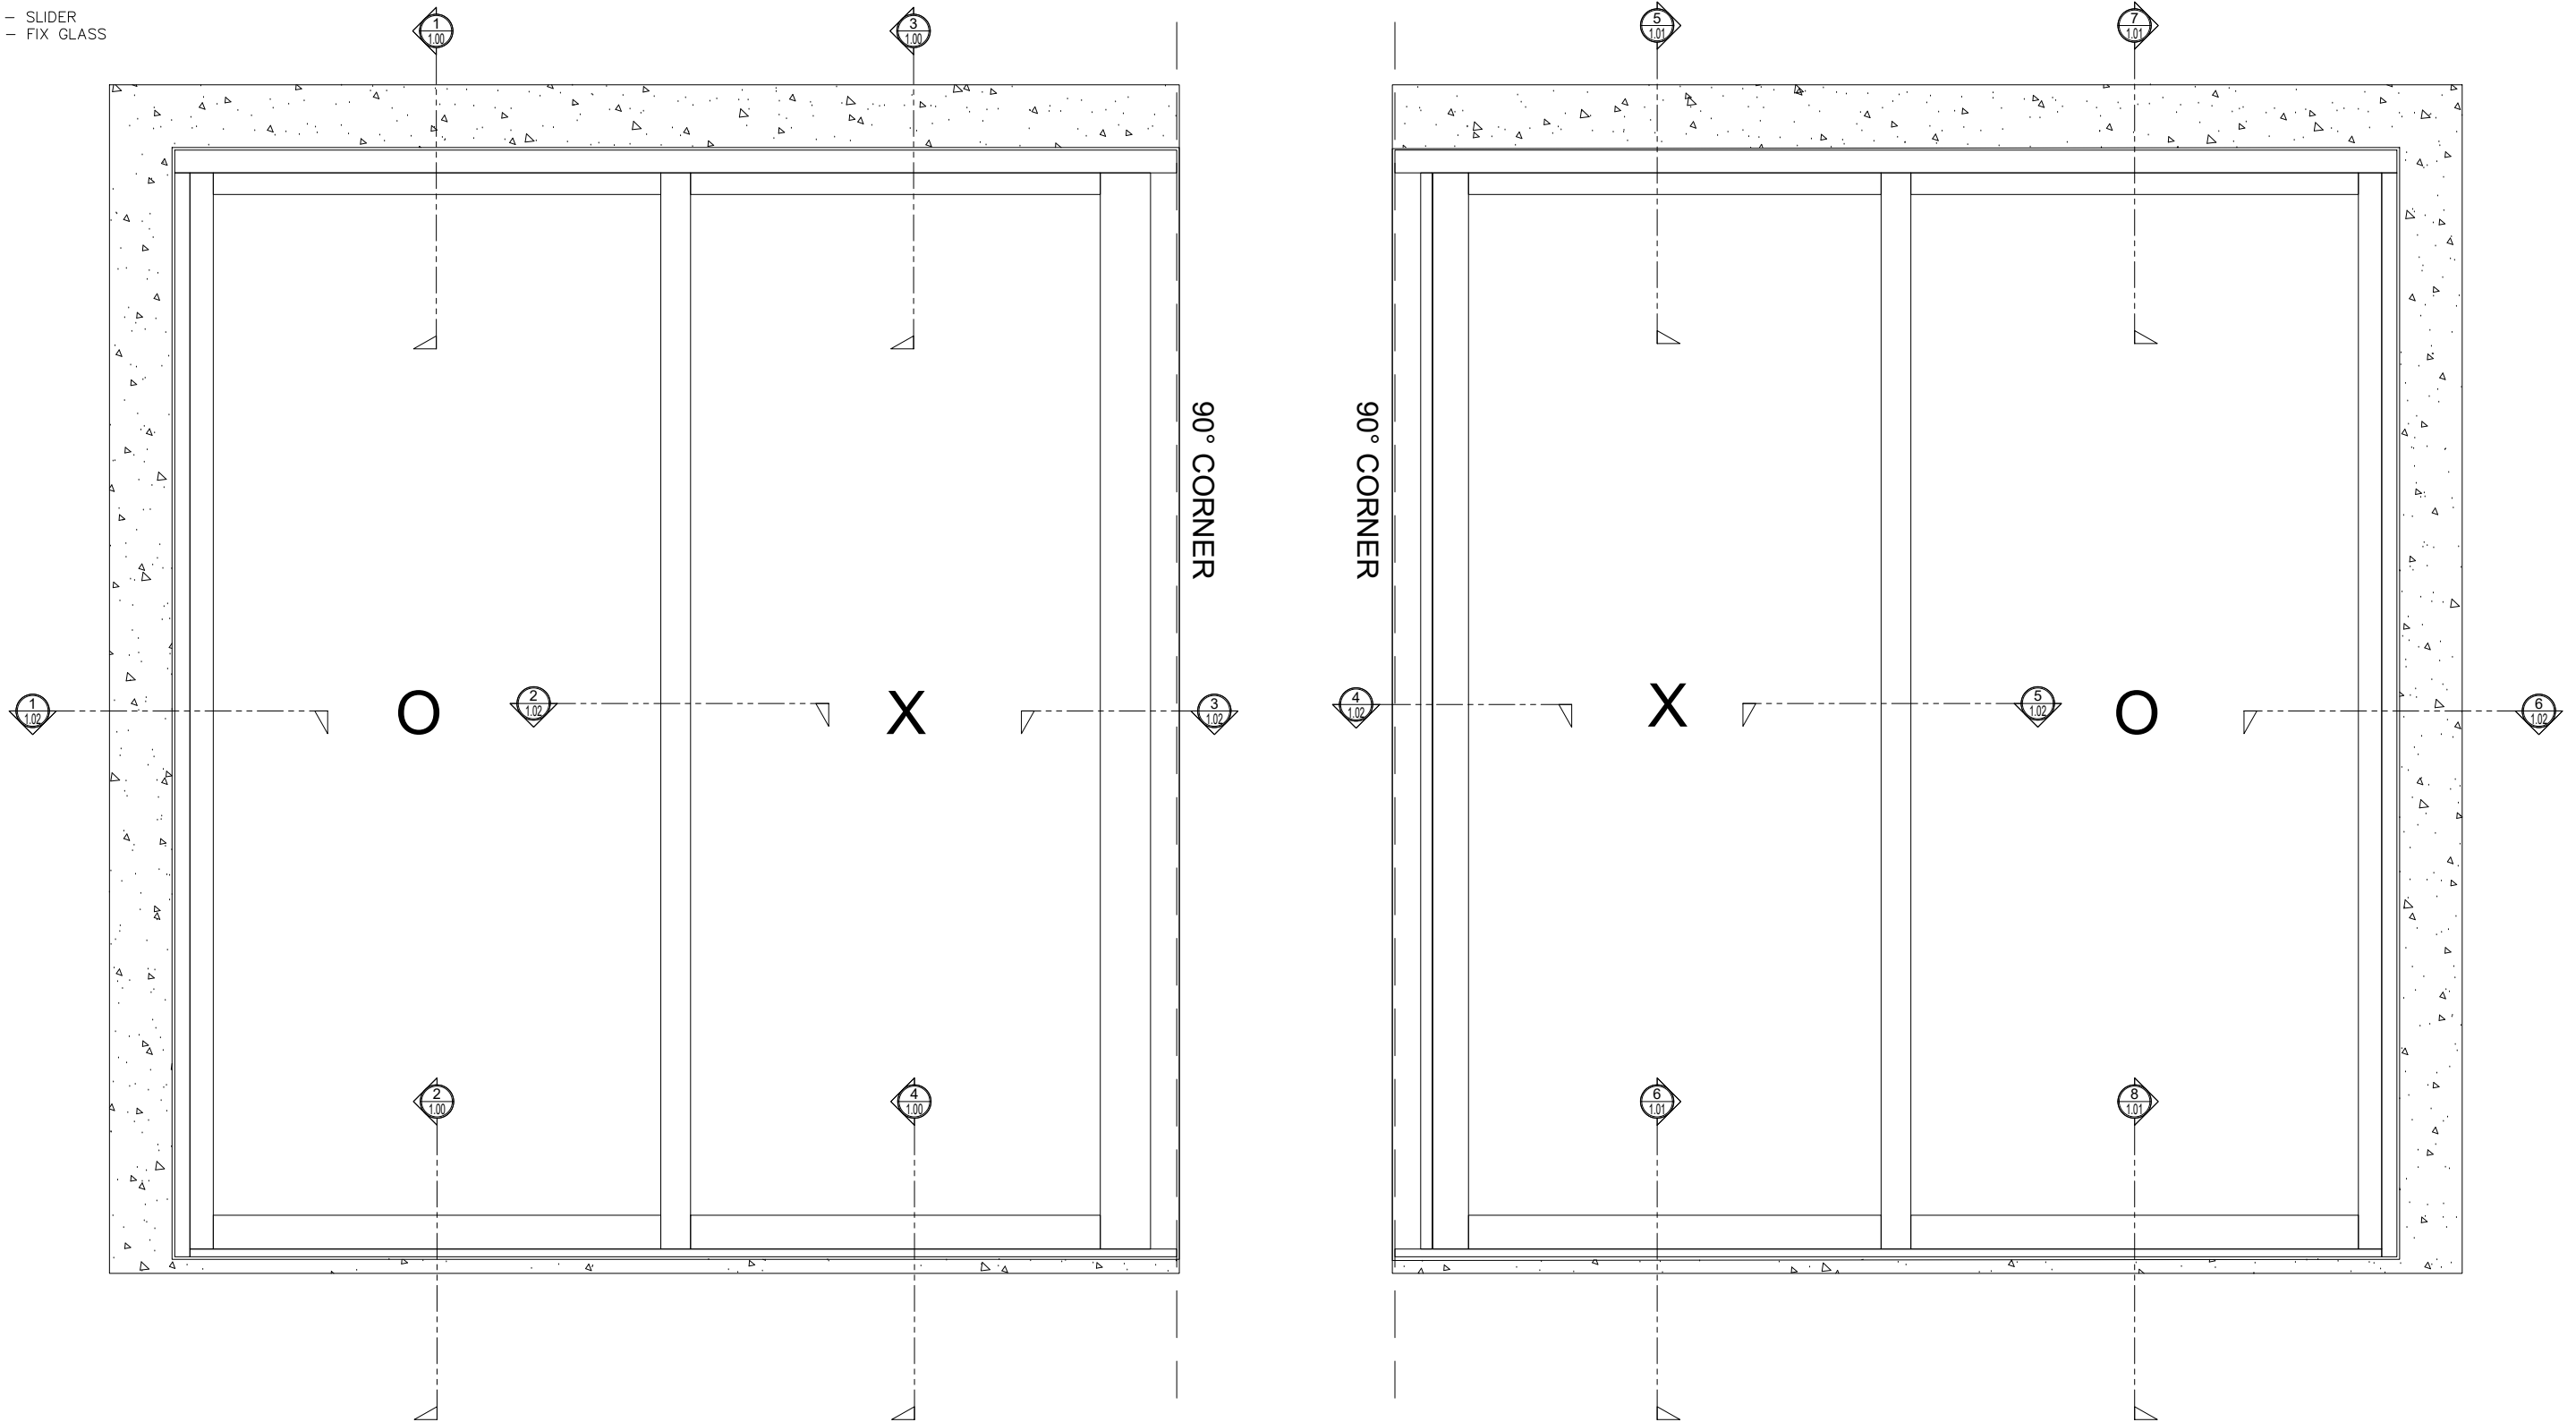

## MAX T - SLIDER

SLIDING GLASS DOOR - MEDIUM STILE  
 FIXED PANEL / SLIDING DOOR (OXXO) | LEFT 90° INSIDE CORNER

X - SLIDER  
 O - FIX GLASS

### ① HEAD (@FIXED)

MAX THERMAL SLIDING DOORS (OX-XO) SCALE: 6"=1'-0"

### ③ HEAD (@SLIDER)

MAX THERMAL SLIDING DOORS (OX-XO) SCALE: 6"=1'-0"