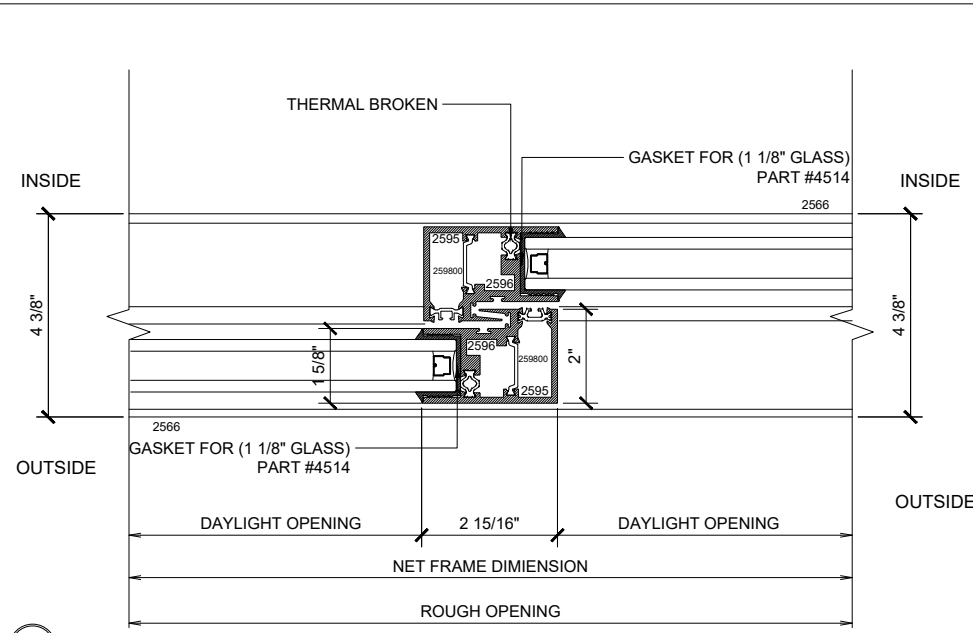

**6 SILL (@ SLIDER)**

MAX THERMAL SLIDING DOORS (OXXO) SCALE: 6"=1'-0"

**8 SILL (@ FIXED)**

MAX THERMAL SLIDING DOORS (OXXO) SCALE: 6"=1'-0"

① JAMB

MAX THERMAL SLIDING DOORS (OXXO) SCALE: 6"=1'-0"

② VERTICAL

MAX THERMAL SLIDING DOORS (OXXO) SCALE: 6"=1'-0"

③ 90° CORNER DETAIL

MAX THERMAL SLIDING DOORS (OXXO) SCALE: 6"=1'-0"

④ 90° CORNER DETAIL

MAX THERMAL SLIDING DOORS (OXXO) SCALE: 6"=1'-0"

⑤ VERTICAL

MAX THERMAL SLIDING DOORS (OXXO) SCALE: 6"=1'-0"

⑥ JAMB

MAX THERMAL SLIDING DOORS (OXXO) SCALE: 6"=1'-0"