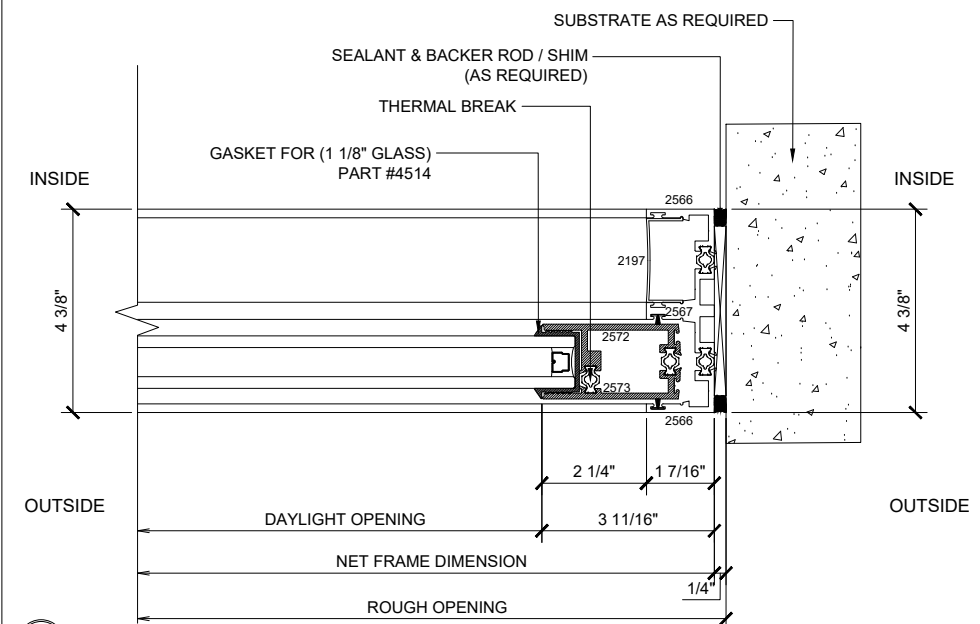

MAX THERMAL SLIDING DOORS (OXXO) SCALE: 6"=1'-0"

③ 90° CORNER DETAIL

MAX THERMAL SLIDING DOORS (OXXO) SCALE: 6"=1'-0"

④ 90° CORNER DETAIL

MAX THERMAL SLIDING DOORS (OXXO) SCALE: 6"=1'-0"

⑤ VERTICAL

MAX THERMAL SLIDING DOORS (OXXO) SCALE: 6"=1'-0"

⑥ JAMB

MAX THERMAL SLIDING DOORS (OXXO) SCALE: 6"=1'-0"