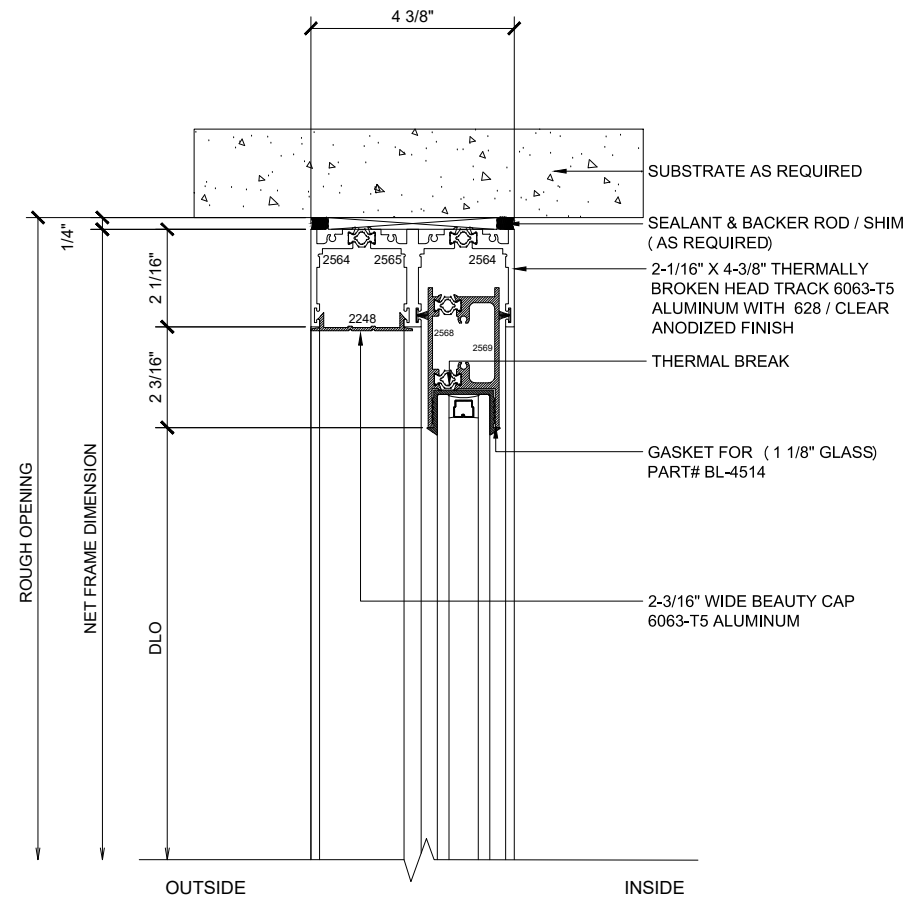

5 HEAD (@SLIDER)

MAX THERMAL SLIDING DOORS (OXXO) SCALE: 6"=1'-0"