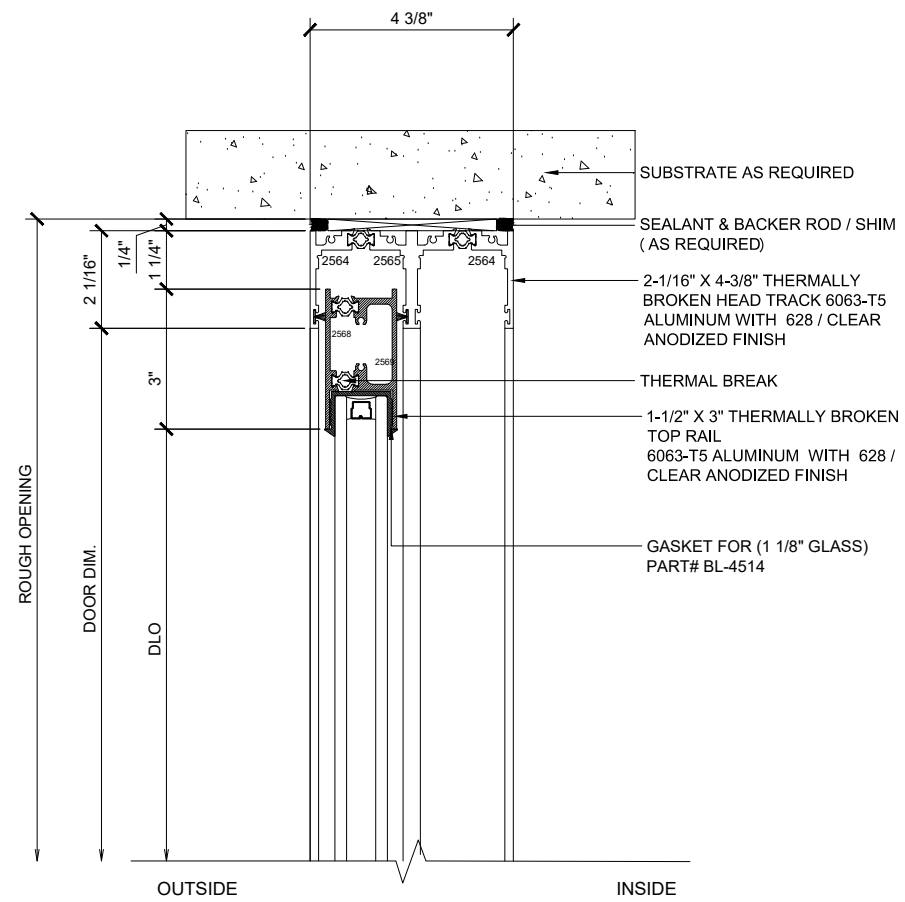

### ② SILL (@FIXED)

MAX THERMAL SLIDING DOORS (OX-XO) SCALE: 6"=1'-0"

### ④ SILL (@SLIDER)

MAX THERMAL SLIDING DOORS (OX-XO) SCALE: 6"=1'-0"

**5 HEAD (@SLIDER)**

MAX THERMAL SLIDING DOORS (OXXO) SCALE: 6"=1'-0"

**7 HEAD (@FIXED)**

MAX THERMAL SLIDING DOORS (OXXO) SCALE: 6"=1'-0"