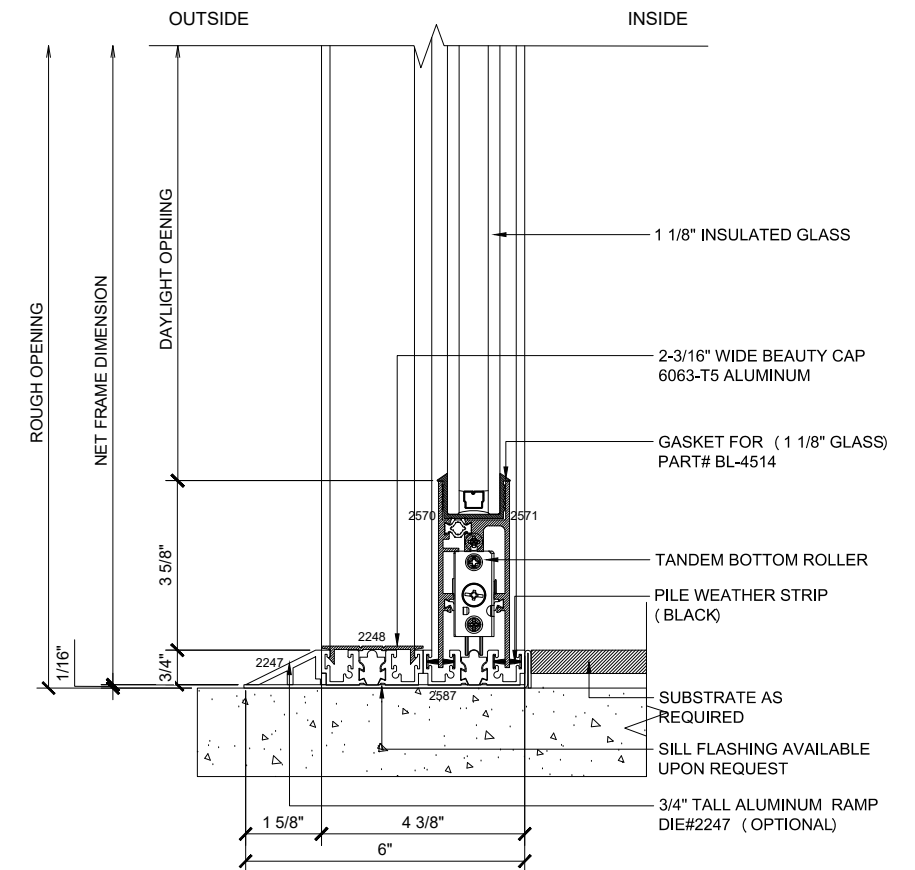

### ① HEAD (@FIXED)

MAX THERMAL SLIDING DOORS (OX-XO) SCALE: 6"=1'-0"

### ③ HEAD (@SLIDER)

MAX THERMAL SLIDING DOORS (OX-XO) SCALE: 6"=1'-0"

### A OPTIONAL INFILLS

MAX THERMAL SLIDING DOORS (OX-XO) SCALE: 6"=1'-0"

### ④ SILL (@SLIDER)

MAX THERMAL SLIDING DOORS (OX-XO) SCALE: 6"=1'-0"

**5 HEAD (@SLIDER)**

MAX THERMAL SLIDING DOORS (OXXO) SCALE: 6"=1'-0"

**7 HEAD (@FIXED)**

MAX THERMAL SLIDING DOORS (OXXO) SCALE: 6"=1'-0"