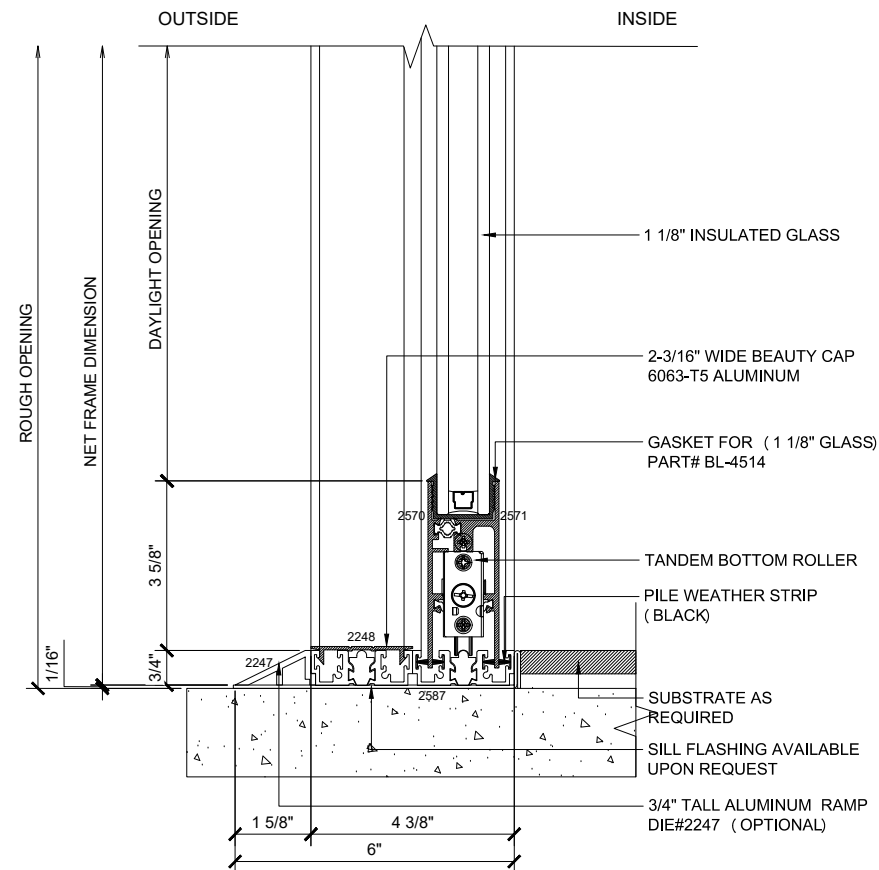

### ④ SILL (@SLIDER)

MAX THERMAL SLIDING DOORS (OX-XO) SCALE: 6"=1'-0"

**5 HEAD (@SLIDER)**

MAX THERMAL SLIDING DOORS (OXXO) SCALE: 6"=1'-0"

**7 HEAD (@FIXED)**

MAX THERMAL SLIDING DOORS (OXXO) SCALE: 6"=1'-0"

**6 SILL (@ SLIDER)**

MAX THERMAL SLIDING DOORS (OXXO) SCALE: 6"=1'-0"

**8 SILL (@ FIXED)**

MAX THERMAL SLIDING DOORS (OXXO) SCALE: 6"=1'-0"

① JAMB

MAX THERMAL SLIDING DOORS (OXXO) SCALE: 6"=1'-0"

② VERTICAL

MAX THERMAL SLIDING DOORS (OXXO) SCALE: 6"=1'-0"

③ 90° CORNER DETAIL

MAX THERMAL SLIDING DOORS (OXXO) SCALE: 6"=1'-0"

④ 90° CORNER DETAIL

MAX THERMAL SLIDING DOORS (OXXO) SCALE: 6"=1'-0"

⑤ VERTICAL

MAX THERMAL SLIDING DOORS (OXXO) SCALE: 6"=1'-0"

⑥ JAMB

MAX THERMAL SLIDING DOORS (OXXO) SCALE: 6"=1'-0"