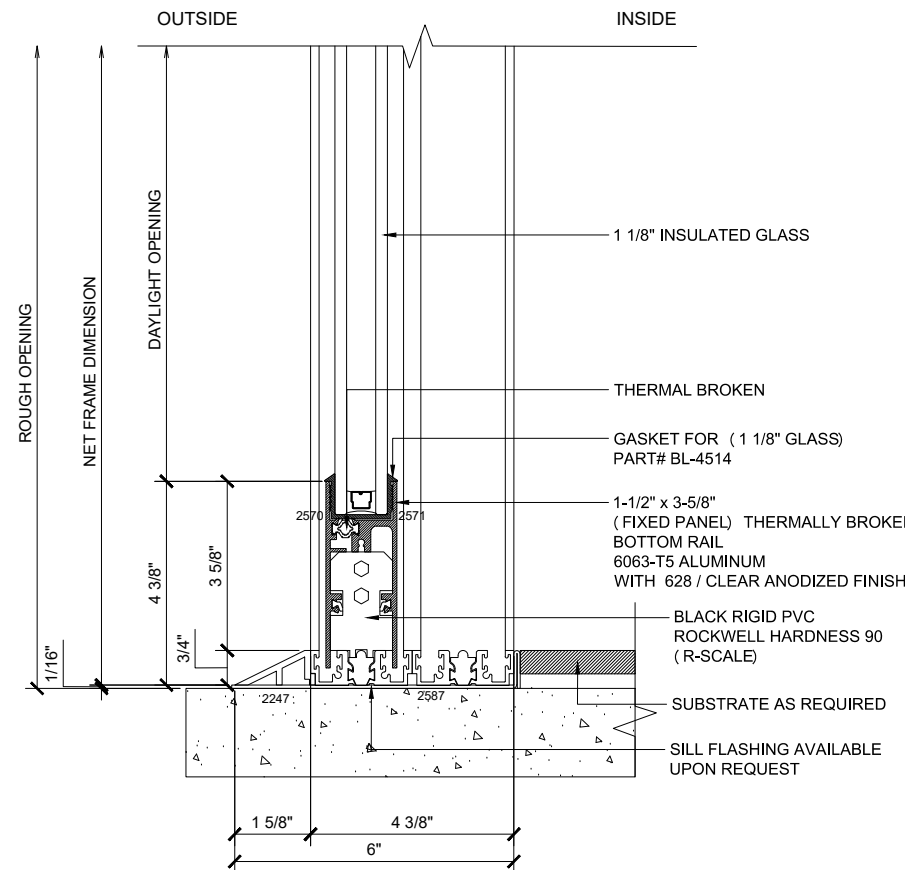

### ④ SILL (@SLIDER)

MAX THERMAL SLIDING DOORS (OX-XO) SCALE: 6"=1'-0"

**5 HEAD (@SLIDER)**

MAX THERMAL SLIDING DOORS (OXXO) SCALE: 6"=1'-0"

**7 HEAD (@FIXED)**

MAX THERMAL SLIDING DOORS (OXXO) SCALE: 6"=1'-0"

**6 SILL (@ SLIDER)**

MAX THERMAL SLIDING DOORS (OXXO) SCALE: 6"=1'-0"

**8 SILL (@ FIXED)**

MAX THERMAL SLIDING DOORS (OXXO) SCALE: 6"=1'-0"

① JAMB

MAX THERMAL SLIDING DOORS (OXXO) SCALE: 6"=1'-0"

② VERTICAL