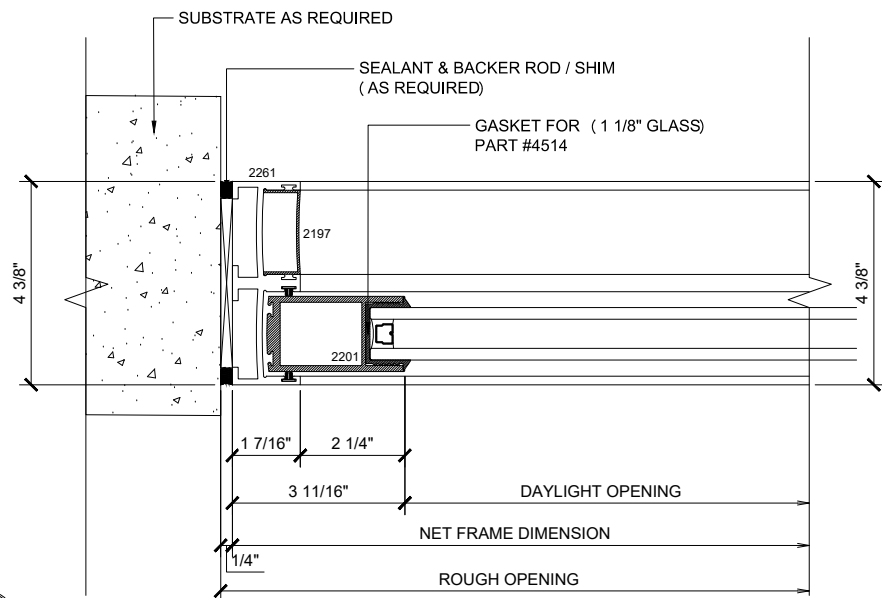

Ⓐ OPTIONAL INFILLS

MAX SLIDING DOORS (X0) SCALE: 6"=1'-0"

② SILL (@ SLIDER)

MAX SLIDING DOORS (X0) SCALE: 6"=1'-0"

④ SILL (@ FIXED)

MAX SLIDING DOORS (X0) SCALE: 6"=1'-0"

① JAMB

MAX SLIDING DOORS (X0)

SCALE: 6"=1'-0"

② VERTICAL

MAX SLIDING DOORS (X0)

SCALE: 6"=1'-0"

③ JAMB

MAX SLIDING DOORS (X0)

SCALE: 6"=1'-0"