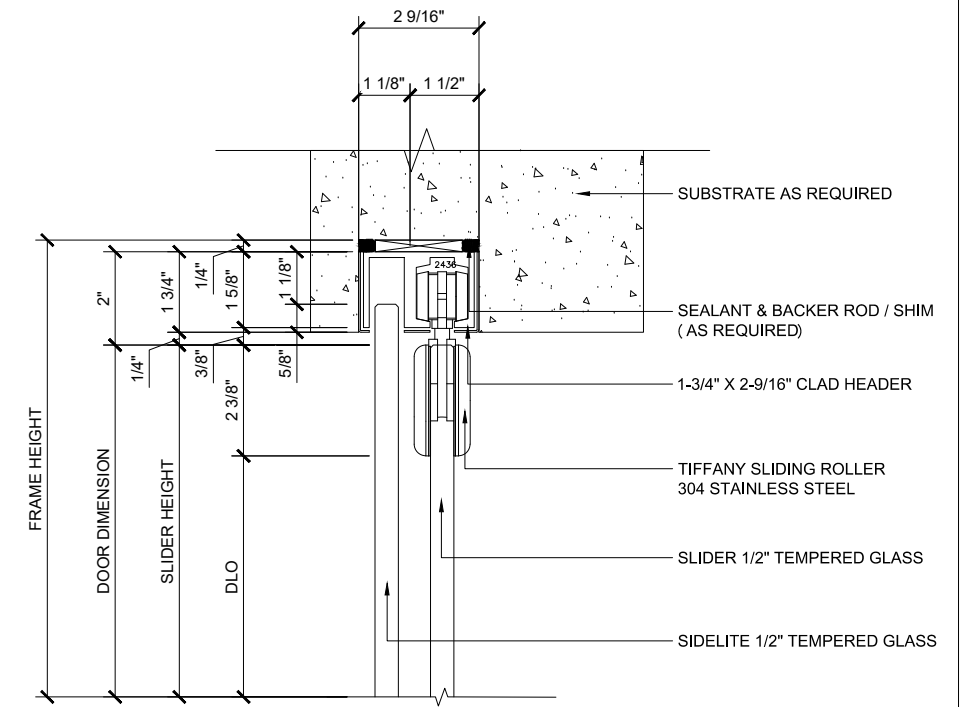

### ① HEADER (@SLIDER)

TIFFANY SLIDING DOORS (OXXO) SCALE: 6"=1'-0"