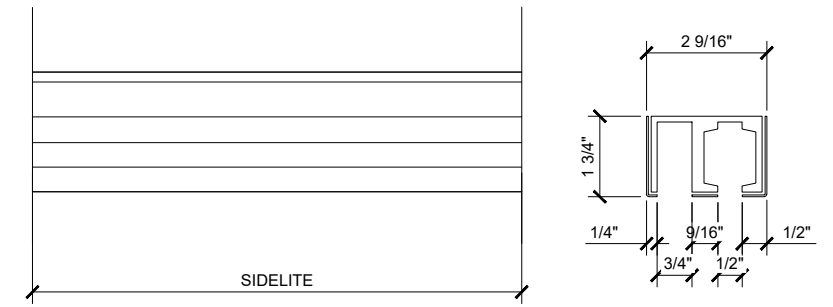

### © FINGER PULL

TIFFANY SLIDING DOORS (OXXO) SCALE: 6"=1'-0"

### ④ SILL (@SIDELITE)

TIFFANY SLIDING DOORS (OXXO) SCALE: 6"=1'-0"

① **HEADER BOTTOM VIEW (@ SLIDER INSIDE)**

TIFFANY SLIDING DOORS (OXXO)

SCALE: 6"=1'-0"

② **U CHANNELTOP VIEW (@ SIDELITE)**

TIFFANY SLIDING DOORS (OXXO)

SCALE: 6"=1'-0"