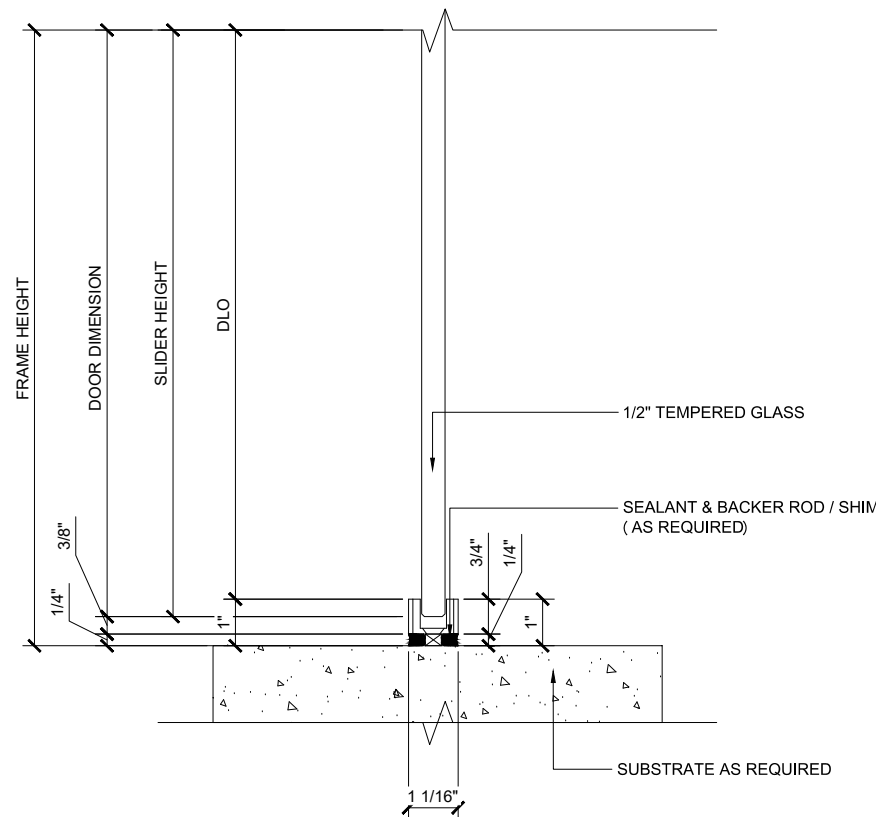

## TIFFANY SYSTEM

SLIDING GLASS DOOR  
 SLIDING DOOR (XO)

X - SLIDER  
 0 - SIDELITE  
 SHPST

① HEADER (@SLIDER)

TIFFANY SLIDING DOORS (OXXO) SCALE: 6"=1'-0"

③ HEADER (@SIDELITE)

TIFFANY SLIDING DOORS (OXXO) SCALE: 6"=1'-0"

© TIFFANY STOP

TIFFANY SLIDING DOORS (OXXO) SCALE: 6"=1'-0"

© TIFFANY SLIDING DOOR GUIDE

TIFFANY SLIDING DOORS (OXXO) SCALE: 6"=1'-0"

© FINGER PULL

TIFFANY SLIDING DOORS (OXXO) SCALE: 6"=1'-0"

② SILL (@SLIDER)

TIFFANY SLIDING DOORS (OXXO) SCALE: 6"=1'-0"

④ SILL (@SIDELITE)

TIFFANY SLIDING DOORS (OXXO) SCALE: 6"=1'-0"

① **HEADER BOTTOM VIEW (@ SLIDER INSIDE)**

TIFFANY SLIDING DOORS (OXXO)

SCALE: 6"=1'-0"

② **U CHANNELTOP VIEW (@ SIDELITE)**