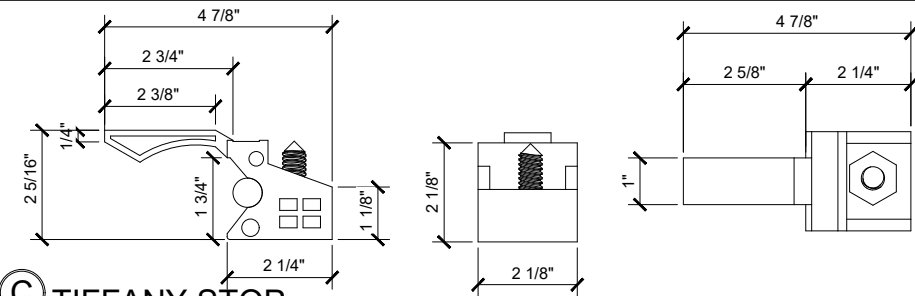

## TIFFANY SYSTEM

SLIDING GLASS DOOR  
 SLIDING DOOR (XO)

X - SLIDER  
 0 - SIDELITE  
 SHPST

① HEADER (@SLIDER)

TIFFANY SLIDING DOORS (OXXO) SCALE: 6"=1'-0"

③ HEADER (@SIDELITE)

TIFFANY SLIDING DOORS (OXXO) SCALE: 6"=1'-0"

© TIFFANY STOP

TIFFANY SLIDING DOORS (OXXO) SCALE: 6"=1'-0"

© TIFFANY SLIDING DOOR GUIDE

TIFFANY SLIDING DOORS (OXXO) SCALE: 6"=1'-0"

© FINGER PULL

TIFFANY SLIDING DOORS (OXXO) SCALE: 6"=1'-0"

② SILL (@SLIDER)

TIFFANY SLIDING DOORS (OXXO) SCALE: 6"=1'-0"

④ SILL (@SIDELITE)

TIFFANY SLIDING DOORS (OXXO) SCALE: 6"=1'-0"

① **HEADER BOTTOM VIEW (@ SLIDER INSIDE)**

TIFFANY SLIDING DOORS (OXXO)

SCALE: 6"=1'-0"

② **U CHANNELTOP VIEW (@ SIDELITE)**

SCALE: 6"=1'-0"