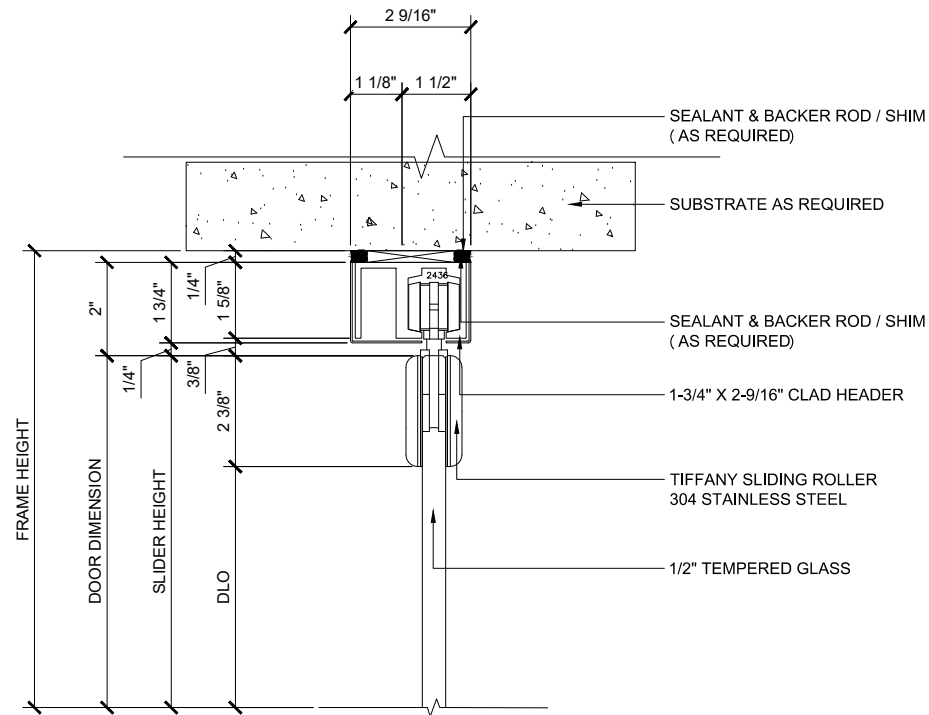

## TIFFANY SYSTEM

SLIDING GLASS DOOR  
 SLIDING DOOR (XO)

X - SLIDER  
 0 - SIDELITE  
 SHPST

① HEADER (@SLIDER)

TIFFANY SLIDING DOORS (OXXO) SCALE: 6"=1'-0"

③ HEADER (@SIDELITE)

TIFFANY SLIDING DOORS (OXXO) SCALE: 6"=1'-0"

© TIFFANY STOP

TIFFANY SLIDING DOORS (OXXO) SCALE: 6"=1'-0"

© TIFFANY SLIDING DOOR GUIDE

TIFFANY SLIDING DOORS (OXXO) SCALE: 6"=1'-0"

© FINGER PULL

TIFFANY SLIDING DOORS (OXXO) SCALE: 6"=1'-0"

② SILL (@SLIDER)

SCALE: 6"=1'-0"