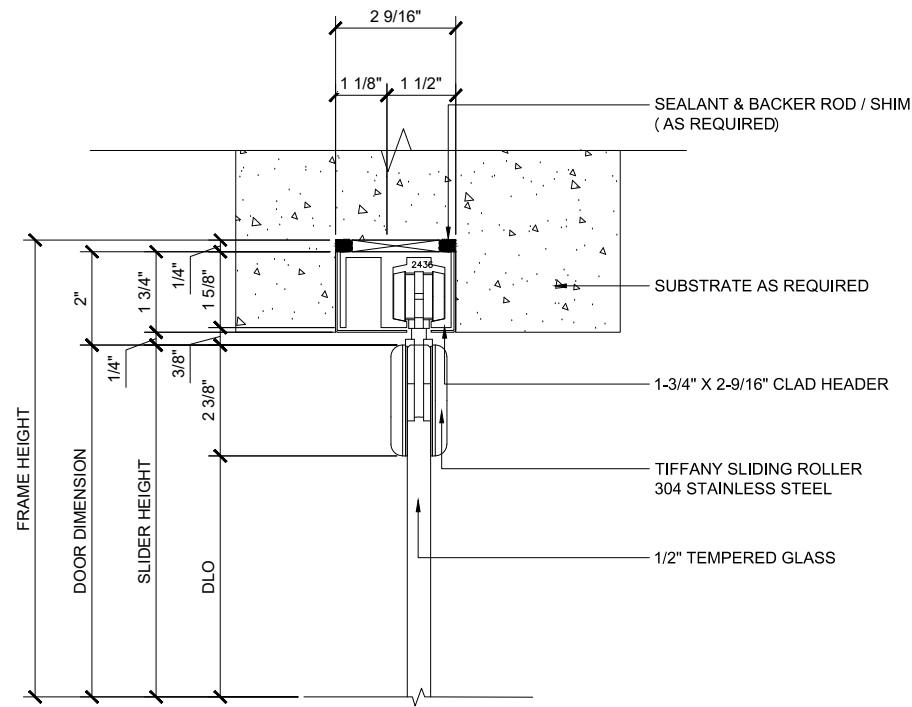

TIFFANY SYSTEM

SLIDING GLASS DOOR
SLIDING DOOR (XO)

X - SLIDER
0 - SIDELITE
PLTTTFT

① HEADER (@SLIDER)

TIFFANY SLIDING DOORS (OXXO) SCALE: 6"=1'-0"