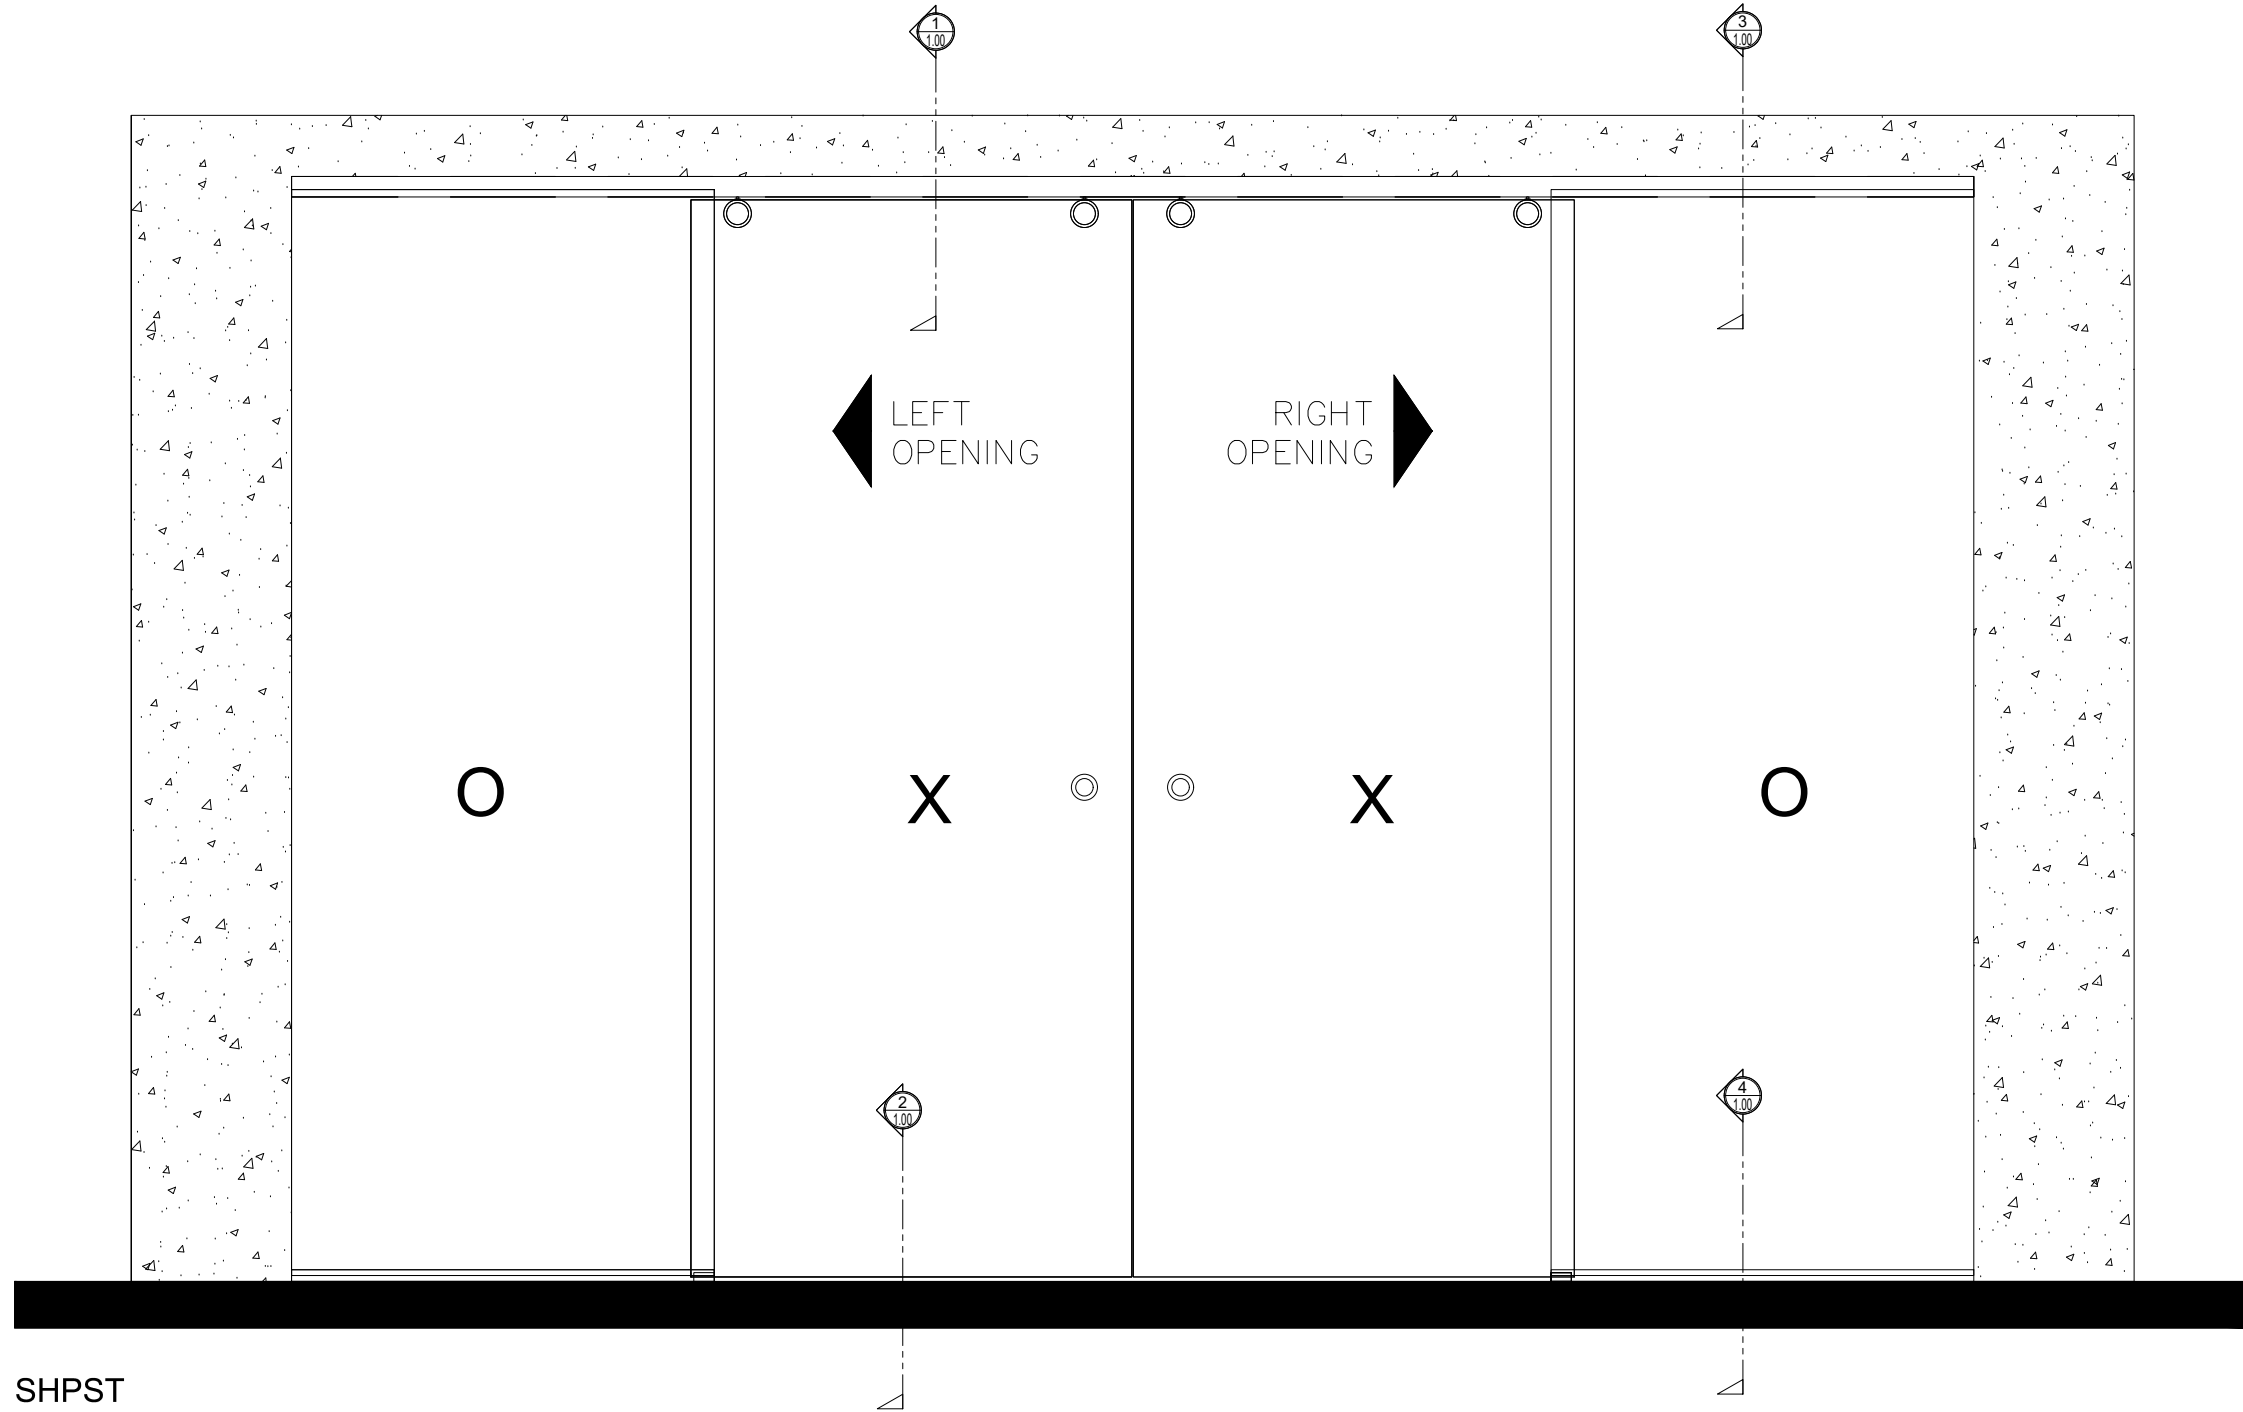

## TIFFANY SYSTEM

SLIDING GLASS DOOR  
 SLIDING DOOR (XO)

X - SLIDER  
 0 - SIDELITE  
 SHPST

① HEADER (@SLIDER)

TIFFANY SLIDING DOORS (OXXO) SCALE: 6"=1'-0"

③ HEADER (@SIDELITE)

TIFFANY SLIDING DOORS (OXXO) SCALE: 6"=1'-0"

© TIFFANY STOP

TIFFANY SLIDING DOORS (OXXO) SCALE: 6"=1'-0"

© TIFFANY SLIDING DOOR GUIDE

TIFFANY SLIDING DOORS (OXXO) SCALE: 6"=1'-0"

© FINGER PULL

TIFFANY SLIDING DOORS (OXXO) SCALE: 6"=1'-0"

② SILL (@SLIDER)

TIFFANY SLIDING DOORS (OXXO) SCALE: 6"=1'-0"

④ SILL (@SIDELITE)

TIFFANY SLIDING DOORS (OXXO) SCALE: 6"=1'-0"

① **HEADER BOTTOM VIEW (@ SLIDER INSIDE)**

TIFFANY SLIDING DOORS (OXXO)

SCALE: 6"=1'-0"

② **U CHANNELTOP VIEW (@ SIDELITE)**