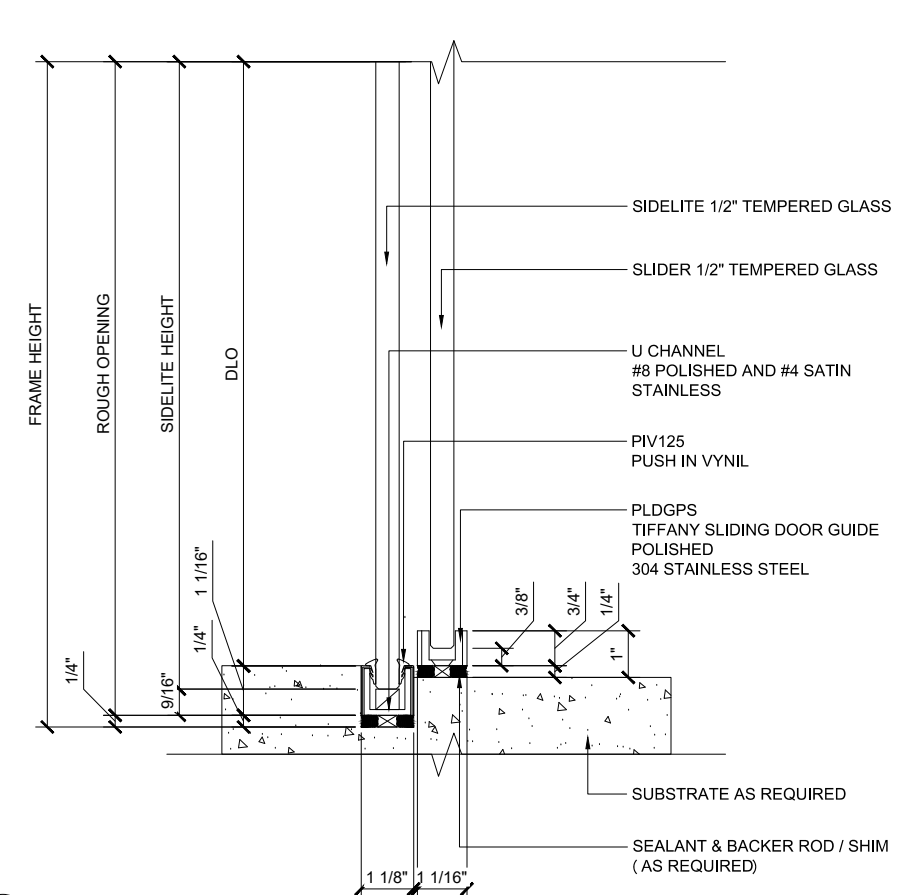

④ SILL (@SIDELITE)

TIFFANY SLIDING DOORS (OXXO) SCALE: 6"=1'-0"