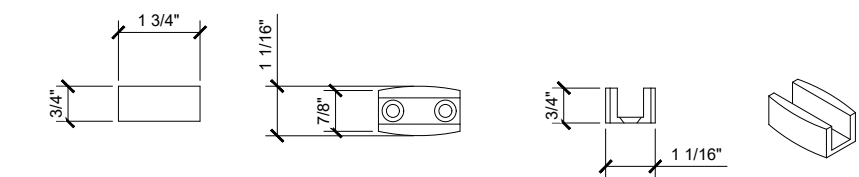

© TIFFANY SLIDING DOOR GUIDE

TIFFANY SLIDING DOORS (OXXO) SCALE: 6"=1'-0"