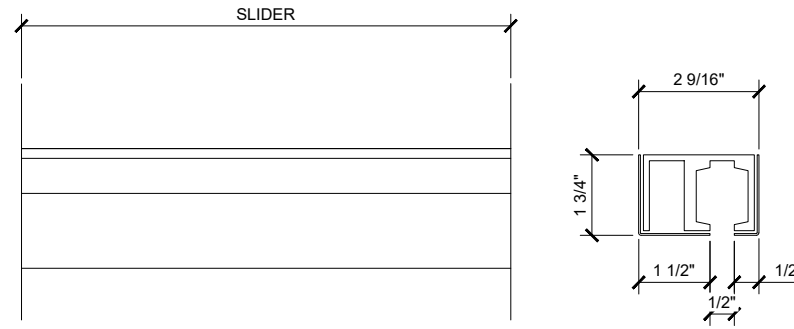

## TIFFANY SYSTEM

SLIDING GLASS DOOR  
 SLIDING DOOR (XO)

X - SLIDER  
 0 - SIDELITE  
 SHPST

① HEADER (@SLIDER)

TIFFANY SLIDING DOORS (OXXO) SCALE: 6"=1'-0"

③ HEADER (@SIDELITE)

TIFFANY SLIDING DOORS (OXXO) SCALE: 6"=1'-0"

© TIFFANY STOP

TIFFANY SLIDING DOORS (OXXO) SCALE: 6"=1'-0"

© TIFFANY SLIDING DOOR GUIDE

TIFFANY SLIDING DOORS (OXXO) SCALE: 6"=1'-0"

© FINGER PULL

TIFFANY SLIDING DOORS (OXXO) SCALE: 6"=1'-0"

② SILL (@SLIDER)

TIFFANY SLIDING DOORS (OXXO) SCALE: 6"=1'-0"

④ SILL (@SIDELITE)

TIFFANY SLIDING DOORS (OXXO) SCALE: 6"=1'-0"

① **HEADER BOTTOM VIEW (@ SLIDER INSIDE)**

TIFFANY SLIDING DOORS (OXXO)

SCALE: 6"=1'-0"

② **U CHANNELTOP VIEW (@ SIDELITE)**