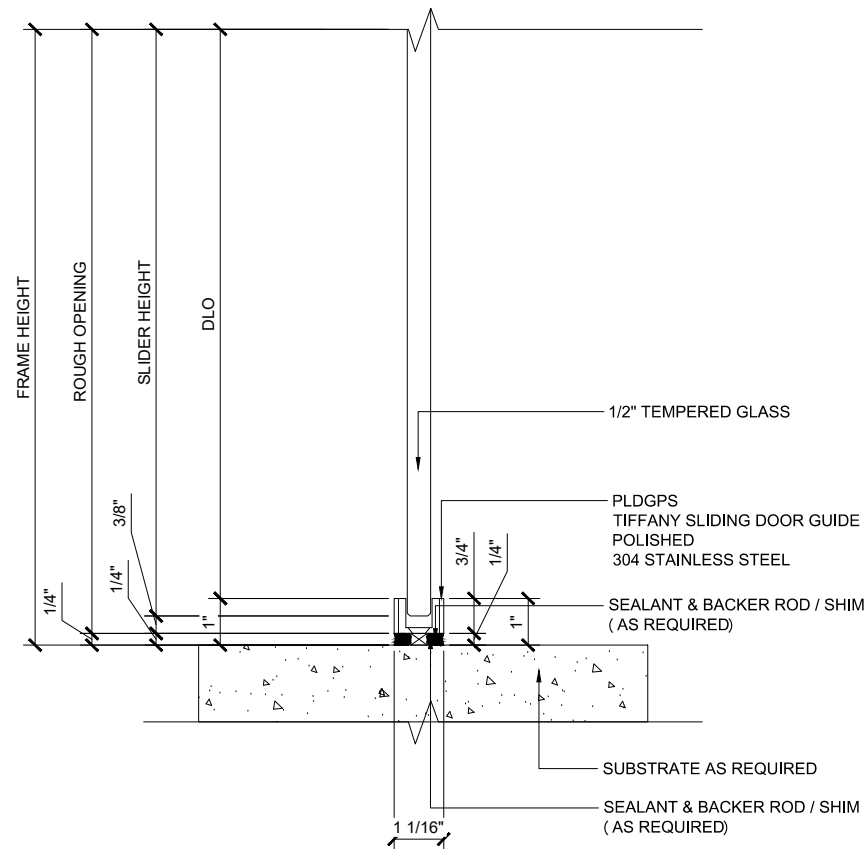

### © TIFFANY STOP

TIFFANY SLIDING DOORS (OXXO) SCALE: 6"=1'-0"

### © TIFFANY SLIDING DOOR GUIDE

TIFFANY SLIDING DOORS (OXXO) SCALE: 6"=1'-0"

### © FINGER PULL

TIFFANY SLIDING DOORS (OXXO) SCALE: 6"=1'-0"