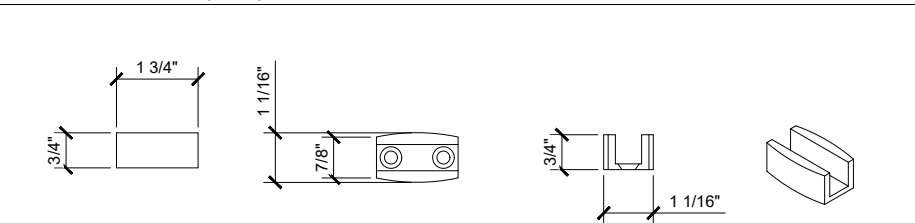

## TIFFANY SYSTEM

SLIDING GLASS DOOR  
 SLIDING DOOR (XO)

X - SLIDER  
 0 - SIDELITE  
 SHPST

① HEADER (@SLIDER)

TIFFANY SLIDING DOORS (OXXO) SCALE: 6"=1'-0"

③ HEADER (@SIDELITE)

TIFFANY SLIDING DOORS (OXXO) SCALE: 6"=1'-0"

© TIFFANY STOP

TIFFANY SLIDING DOORS (OXXO) SCALE: 6"=1'-0"

© TIFFANY SLIDING DOOR GUIDE

TIFFANY SLIDING DOORS (OXXO) SCALE: 6"=1'-0"

© FINGER PULL

TIFFANY SLIDING DOORS (OXXO) SCALE: 6"=1'-0"

② SILL (@SLIDER)

TIFFANY SLIDING DOORS (OXXO) SCALE: 6"=1'-0"

④ SILL (@SIDELITE)

TIFFANY SLIDING DOORS (OXXO) SCALE: 6"=1'-0"

① **HEADER BOTTOM VIEW (@ SLIDER INSIDE)**

TIFFANY SLIDING DOORS (OXXO)

SCALE: 6"=1'-0"

② **U CHANNELTOP VIEW (@ SIDELITE)**

SCALE: 6"=1'-0"