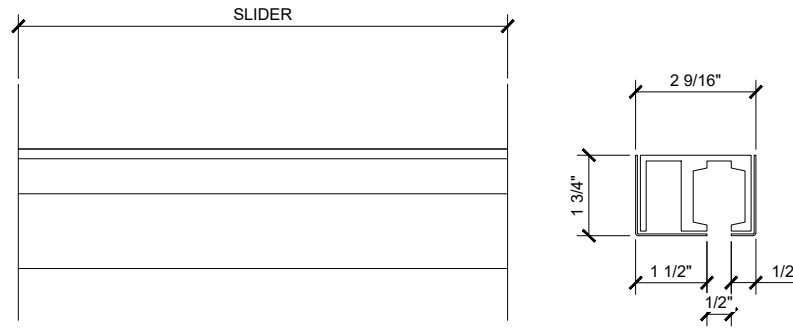

### © TIFFANY SLIDING DOOR GUIDE

TIFFANY SLIDING DOORS (OXXO) SCALE: 6"=1'-0"

### © FINGER PULL

TIFFANY SLIDING DOORS (OXXO) SCALE: 6"=1'-0"

### ④ SILL (@SIDELITE)

TIFFANY SLIDING DOORS (OXXO) SCALE: 6"=1'-0"

① **HEADER BOTTOM VIEW (@ SLIDER INSIDE)**

TIFFANY SLIDING DOORS (OXXO)

SCALE: 6"=1'-0"

② **U CHANNELTOP VIEW (@ SIDELITE)**

TIFFANY SLIDING DOORS (OXXO)