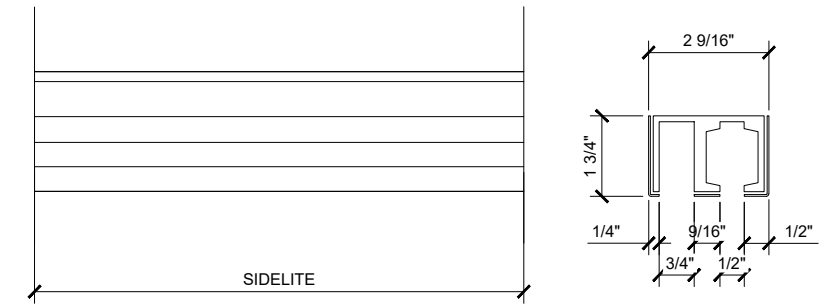

© TIFFANY STOP

TIFFANY SLIDING DOORS (OXXO) SCALE: 6"=1'-0"

© TIFFANY SLIDING DOOR GUIDE

TIFFANY SLIDING DOORS (OXXO) SCALE: 6"=1'-0"

© FINGER PULL

TIFFANY SLIDING DOORS (OXXO) SCALE: 6"=1'-0"

② SILL (@SLIDER)

TIFFANY SLIDING DOORS (OXXO) SCALE: 6"=1'-0"

④ SILL (@SIDELITE)

TIFFANY SLIDING DOORS (OXXO) SCALE: 6"=1'-0"

① **HEADER BOTTOM VIEW (@ SLIDER INSIDE)**

TIFFANY SLIDING DOORS (OXXO)

SCALE: 6"=1'-0"

② **U CHANNELTOP VIEW (@ SIDELITE)**

TIFFANY SLIDING DOORS (OXXO)

SCALE: 6"=1'-0"