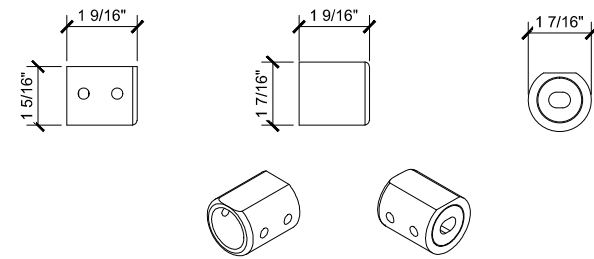

SCALE: 6"=1'-0"

④ SILL (@ SIDELITE)

RUBY SLIDING DOORS (OXXO)

SCALE: 6"=1'-0"

(A) PLHDSR ANTI-LIFT TOP ROLLER

RUBY SLIDING DOORS (OXXO) SCALE: 6"=1'-0"

(D) RUBY SLIDING DOOR GUIDE

RUBY SLIDING DOORS (OXXO) SCALE: 6"=1'-0"

(E) FINGER PULL / 24 LADDER PULL / 36 LADDER PULL

RUBY SLIDING DOORS (OXXO) SCALE: 6"=1'-0"

(F) 24 LADDER PULL

RUBY SLIDING DOORS (OXXO) SCALE: 6"=2'-0"

(G) PLECAP RUBY END CAPS

RUBY SLIDING DOORS (OXXO) SCALE: 6"=1'-0"

(H) PLTRACKFT RUBY SLIDING TUBE

RUBY SLIDING DOORS (OXXO) SCALE: 6"=1'-0"

(I) PLWME TUBE WALL MOUNT END CAP

RUBY SLIDING DOORS (OXXO) SCALE: 6"=1'-0"

(B) PLRC GLASS MOUNT CLAMP

RUBY SLIDING DOORS (OXXO) SCALE: 6"=1'-0"