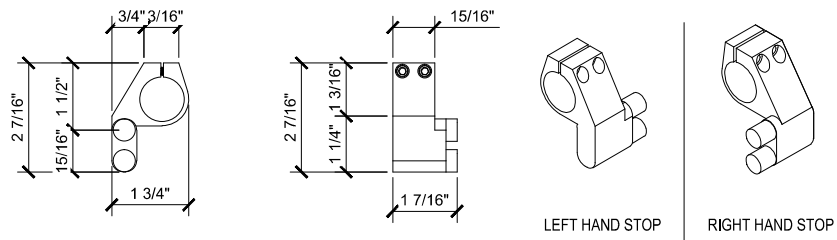

SCALE: 6"=1'-0"

④ SILL (@ SIDELITE)

RUBY SLIDING DOORS (OXXO)

SCALE: 6"=1'-0"

(A) PLHDSR ANTI-LIFT TOP ROLLER

RUBY SLIDING DOORS (OXXO) SCALE: 6"=1'-0"

(D) RUBY SLIDING DOOR GUIDE

RUBY SLIDING DOORS (OXXO) SCALE: 6"=1'-0"

(E) FINGER PULL / 24 LADDER PULL / 36 LADDER PULL

RUBY SLIDING DOORS (OXXO) SCALE: 6"=1'-0"

(F) 24 LADDER PULL

RUBY SLIDING DOORS (OXXO) SCALE: 6"=2'-0"

(G) PLECAP RUBY END CAPS

RUBY SLIDING DOORS (OXXO) SCALE: 6"=1'-0"