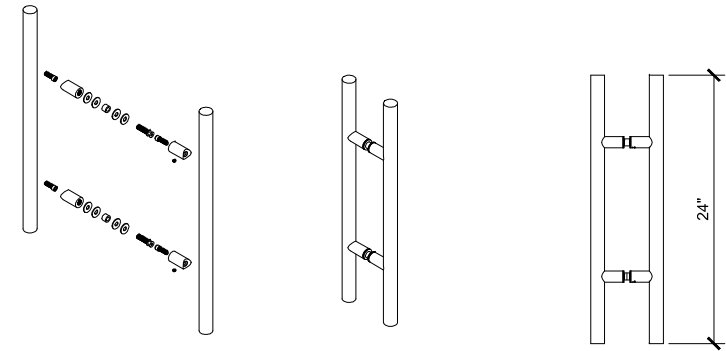

SCALE: 6"=1'-0"

④ SILL (@ SIDELITE)

RUBY SLIDING DOORS (OXXO)

SCALE: 6"=1'-0"

(A) PLHDSR ANTI-LIFT TOP ROLLER

RUBY SLIDING DOORS (OXXO) SCALE: 6"=1'-0"

(D) RUBY SLIDING DOOR GUIDE

RUBY SLIDING DOORS (OXXO) SCALE: 6"=1'-0"

(E) FINGER PULL / 24 LADDER PULL / 36 LADDER PULL

RUBY SLIDING DOORS (OXXO) SCALE: 6"=1'-0"

(F) 24 LADDER PULL

RUBY SLIDING DOORS (OXXO) SCALE: 6"=2'-0"

(G) PLECAP RUBY END CAPS

RUBY SLIDING DOORS (OXXO) SCALE: 6"=1'-0"