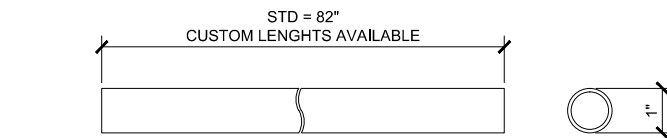

(E) FINGER PULL / 24 LADDER PULL / 36 LADDER PULL

RUBY SLIDING DOORS (OXXO) SCALE: 6"=1'-0"

(F) 24 LADDER PULL

RUBY SLIDING DOORS (OXXO) SCALE: 6"=2'-0"

(G) PLECAP RUBY END CAPS

RUBY SLIDING DOORS (OXXO) SCALE: 6"=1'-0"

(H) PLTRACKFT RUBY SLIDING TUBE

RUBY SLIDING DOORS (OXXO) SCALE: 6"=1'-0"

(I) PLWME TUBE WALL MOUNT END CAP

RUBY SLIDING DOORS (OXXO) SCALE: 6"=1'-0"

(B) PLRC GLASS MOUNT CLAMP

RUBY SLIDING DOORS (OXXO) SCALE: 6"=1'-0"