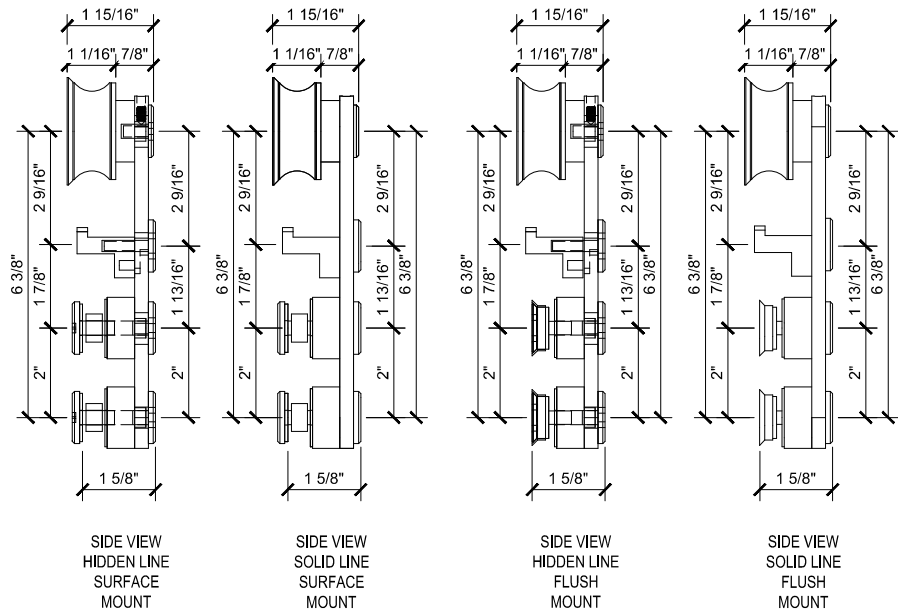

SCALE: 6"=1'-0"

④ SILL (@ SIDELITE)

RUBY SLIDING DOORS (OXXO)

SCALE: 6"=1'-0"

(A) PLHDSR ANTI-LIFT TOP ROLLER

RUBY SLIDING DOORS (OXXO) SCALE: 6"=1'-0"

(D) RUBY SLIDING DOOR GUIDE

RUBY SLIDING DOORS (OXXO) SCALE: 6"=1'-0"

(E) FINGER PULL / 24 LADDER PULL / 36 LADDER PULL

RUBY SLIDING DOORS (OXXO) SCALE: 6"=1'-0"

(F) 24 LADDER PULL

RUBY SLIDING DOORS (OXXO) SCALE: 6"=2'-0"

(G) PLECAP RUBY END CAPS

RUBY SLIDING DOORS (OXXO) SCALE: 6"=1'-0"

(H) PLTRACKFT RUBY SLIDING TUBE

RUBY SLIDING DOORS (OXXO) SCALE: 6"=1'-0"

(I) PLWME TUBE WALL MOUNT END CAP

RUBY SLIDING DOORS (OXXO) SCALE: 6"=1'-0"

(B) PLRC GLASS MOUNT CLAMP

RUBY SLIDING DOORS (OXXO) SCALE: 6"=1'-0"