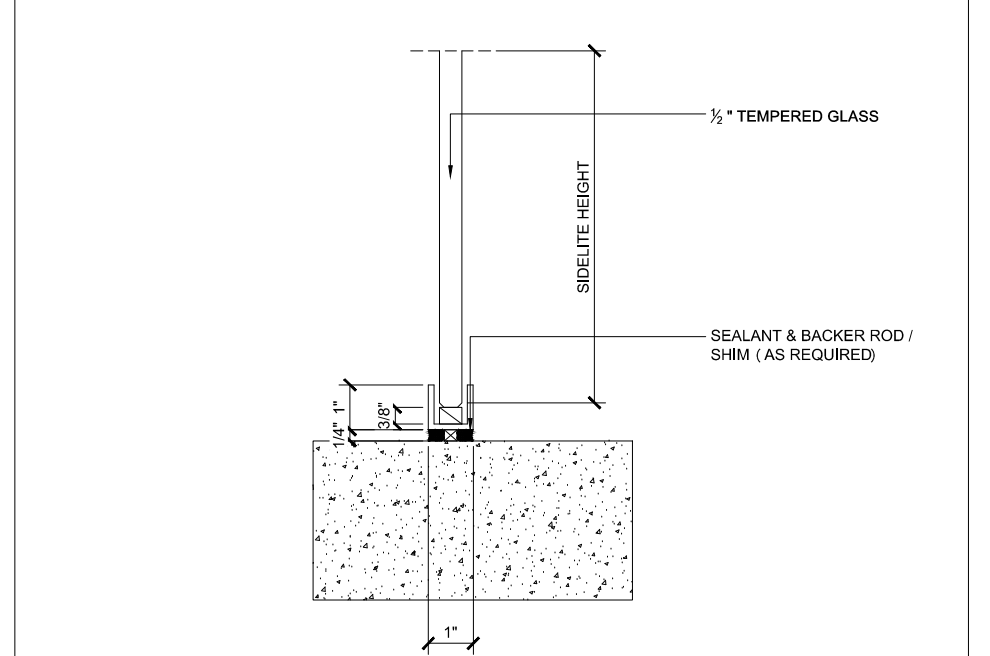

① TOP ROLLER WITH FLUSH MOUNT GLASS FAB. (@SLIDER)

RUBY SLIDING DOORS (OXXO)

SCALE: 6"=1'-0"

③ SIDELITE TOP

RUBY SLIDING DOORS (OXXO)

SCALE: 6"=1'-0"

② SILL (@ SLIDER)

RUBY SLIDING DOORS (OXXO)

SCALE: 6"=1'-0"

④ SILL (@ SIDELITE)

RUBY SLIDING DOORS (OXXO)

SCALE: 6"=1'-0"

(A) PLHDSR ANTI-LIFT TOP ROLLER

RUBY SLIDING DOORS (OXXO) SCALE: 6"=1'-0"

(D) RUBY SLIDING DOOR GUIDE

RUBY SLIDING DOORS (OXXO) SCALE: 6"=1'-0"

(E) FINGER PULL / 24 LADDER PULL / 36 LADDER PULL

RUBY SLIDING DOORS (OXXO) SCALE: 6"=1'-0"

(F) 24 LADDER PULL

RUBY SLIDING DOORS (OXXO) SCALE: 6"=2'-0"

(G) PLECAP RUBY END CAPS

RUBY SLIDING DOORS (OXXO) SCALE: 6"=1'-0"