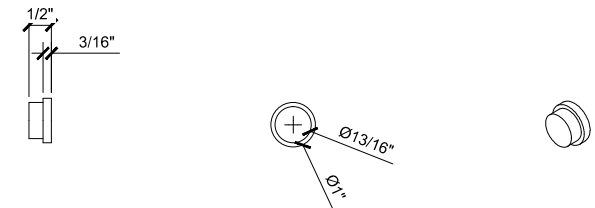

SCALE: 6"=1'-0"

④ SILL (@ SIDELITE)

RUBY SLIDING DOORS (OXXO)

SCALE: 6"=1'-0"

(A) PLHDSR ANTI-LIFT TOP ROLLER

RUBY SLIDING DOORS (OXXO) SCALE: 6"=1'-0"

(D) RUBY SLIDING DOOR GUIDE

RUBY SLIDING DOORS (OXXO) SCALE: 6"=1'-0"

(E) FINGER PULL / 24 LADDER PULL / 36 LADDER PULL

RUBY SLIDING DOORS (OXXO) SCALE: 6"=1'-0"

(F) 24 LADDER PULL

RUBY SLIDING DOORS (OXXO) SCALE: 6"=2'-0"

(G) PLECAP RUBY END CAPS

RUBY SLIDING DOORS (OXXO) SCALE: 6"=1'-0"

(H) PLTRACKFT RUBY SLIDING TUBE

RUBY SLIDING DOORS (OXXO) SCALE: 6"=1'-0"

(I) PLWME TUBE WALL MOUNT END CAP

RUBY SLIDING DOORS (OXXO) SCALE: 6"=1'-0"

(B) PLRC GLASS MOUNT CLAMP

RUBY SLIDING DOORS (OXXO) SCALE: 6"=1'-0"