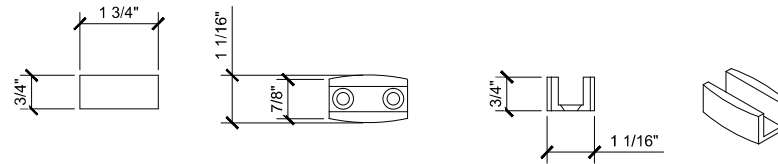

SCALE: 6"=1'-0"

④ SILL (@ SIDELITE)

RUBY SLIDING DOORS (OXXO)

SCALE: 6"=1'-0"

(A) PLHDSR ANTI-LIFT TOP ROLLER

RUBY SLIDING DOORS (OXXO) SCALE: 6"=1'-0"

(D) RUBY SLIDING DOOR GUIDE

RUBY SLIDING DOORS (OXXO) SCALE: 6"=1'-0"

(E) FINGER PULL / 24 LADDER PULL / 36 LADDER PULL

RUBY SLIDING DOORS (OXXO) SCALE: 6"=1'-0"

(F) 24 LADDER PULL

RUBY SLIDING DOORS (OXXO) SCALE: 6"=2'-0"

(G) PLECAP RUBY END CAPS

RUBY SLIDING DOORS (OXXO) SCALE: 6"=1'-0"