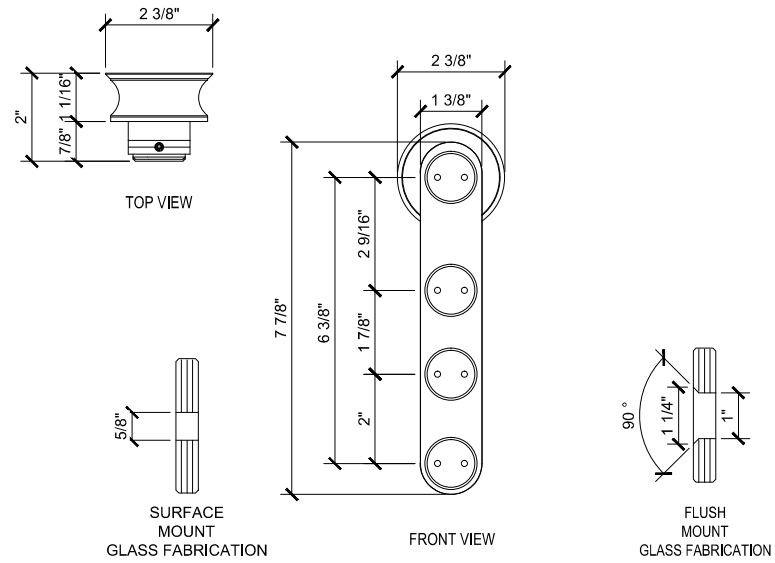

① TOP ROLLER WITH FLUSH MOUNT GLASS FAB. (@SLIDER)

RUBY SLIDING DOORS (OXXO)

SCALE: 6"=1'-0"

③ SIDELITE TOP

RUBY SLIDING DOORS (OXXO)

SCALE: 6"=1'-0"

② SILL (@ SLIDER)

RUBY SLIDING DOORS (OXXO)

SCALE: 6"=1'-0"

④ SILL (@ SIDELITE)

RUBY SLIDING DOORS (OXXO)

SCALE: 6"=1'-0"

(A) PLHDSR ANTI-LIFT TOP ROLLER

RUBY SLIDING DOORS (OXXO) SCALE: 6"=1'-0"

(D) RUBY SLIDING DOOR GUIDE

RUBY SLIDING DOORS (OXXO) SCALE: 6"=1'-0"

(E) FINGER PULL / 24 LADDER PULL / 36 LADDER PULL

RUBY SLIDING DOORS (OXXO) SCALE: 6"=1'-0"

(F) 24 LADDER PULL

RUBY SLIDING DOORS (OXXO) SCALE: 6"=2'-0"

(G) PLECAP RUBY END CAPS

RUBY SLIDING DOORS (OXXO) SCALE: 6"=1'-0"