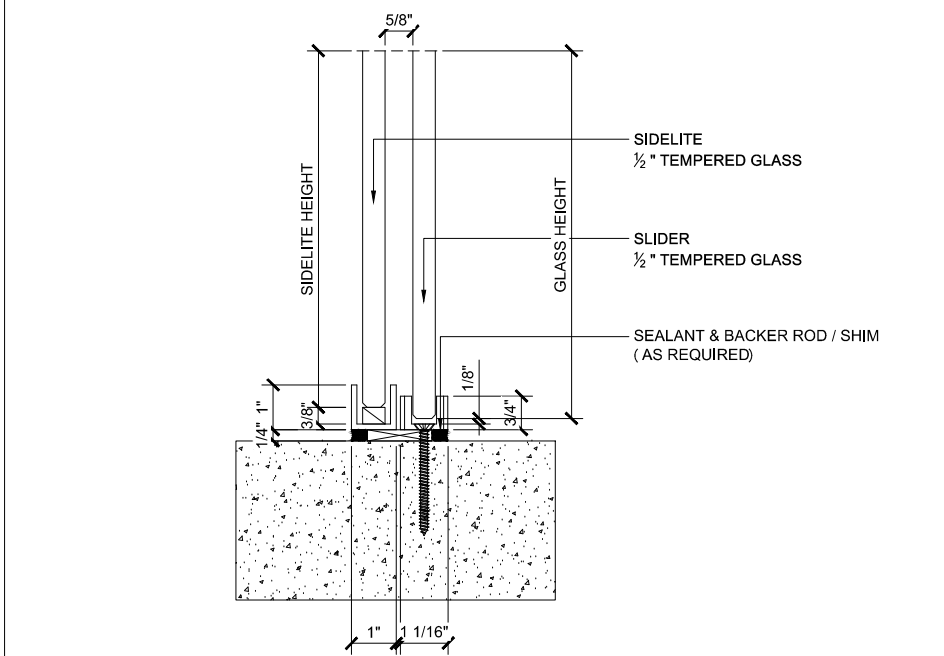

① TOP ROLLER WITH FLUSH MOUNT GLASS FAB. (@SLIDER)

RUBY SLIDING DOORS (OXXO)

SCALE: 6"=1'-0"

③ SIDELITE TOP

RUBY SLIDING DOORS (OXXO)

SCALE: 6"=1'-0"

② SILL (@ SLIDER)

RUBY SLIDING DOORS (OXXO)

SCALE: 6"=1'-0"

④ SILL (@ SIDELITE)

RUBY SLIDING DOORS (OXXO)

SCALE: 6"=1'-0"

(A) PLHDSR ANTI-LIFT TOP ROLLER

RUBY SLIDING DOORS (OXXO) SCALE: 6"=1'-0"

(D) RUBY SLIDING DOOR GUIDE

RUBY SLIDING DOORS (OXXO) SCALE: 6"=1'-0"

(E) FINGER PULL / 24 LADDER PULL / 36 LADDER PULL

RUBY SLIDING DOORS (OXXO) SCALE: 6"=1'-0"

(F) 24 LADDER PULL

RUBY SLIDING DOORS (OXXO) SCALE: 6"=2'-0"

(G) PLECAP RUBY END CAPS

RUBY SLIDING DOORS (OXXO) SCALE: 6"=1'-0"