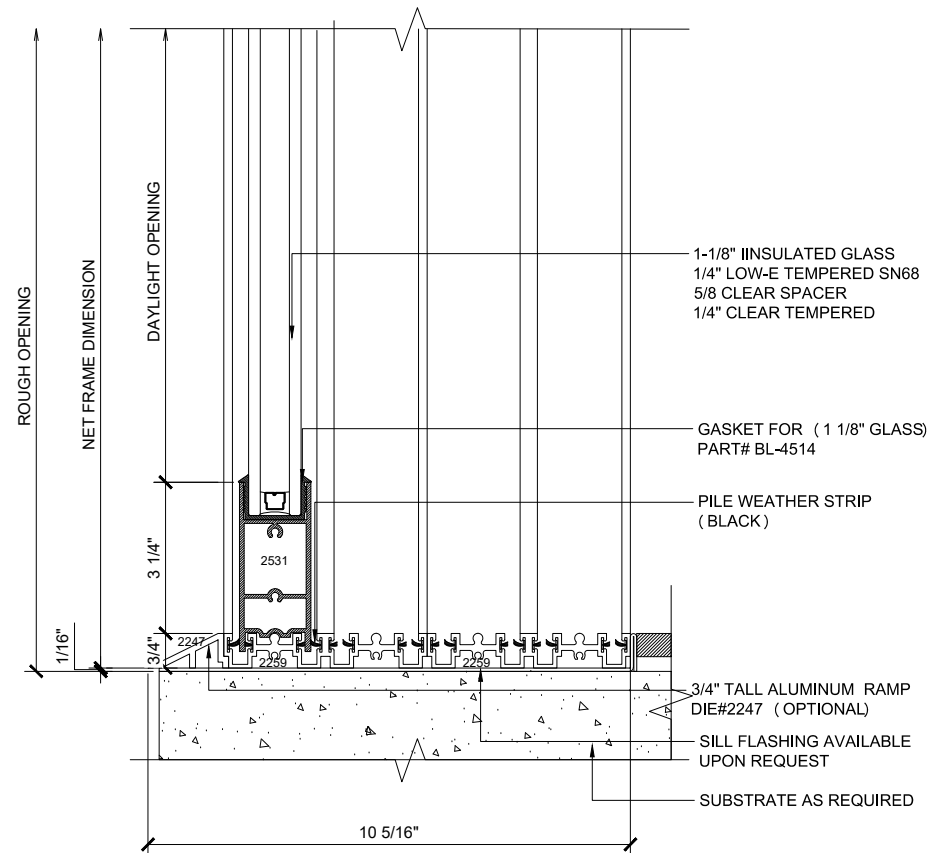

② SILL (@SLIDER)

MAX SLIDING DOORS (XXXO) SCALE: 6"=1'-0"

④ SILL (@SLIDER)

MAX SLIDING DOORS (XXXO) SCALE: 6"=1'-0"

Ⓐ OPTIONAL INFILLS

MAX SLIDING DOORS (XO) SCALE: 6"=1'-0"

5 HEAD (@SLIDER)

MAX SLIDING DOORS (XXXO) SCALE: 6"=1'-0"

7 HEAD (@FIXED)

MAX SLIDING DOORS (XXXO) SCALE: 6"=1'-0"

6 SILL (@SLIDER)

MAX SLIDING DOORS (XXXO) SCALE: 6"=1'-0"

8 SILL (@FIXED)

MAX SLIDING DOORS (XXXO) SCALE: 6"=1'-0"

① JAMB

MAX SLIDING DOORS (XXXO) SCALE: 6"=1'-0"

② VERTICAL

MAX SLIDING DOORS (XXXO) SCALE: 6"=1'-0"

③ VERTICAL

MAX SLIDING DOORS (XXXO) SCALE: 6"=1'-0"

④ VERTICAL

MAX SLIDING DOORS (XXXO) SCALE: 6"=1'-0"

⑤ JAMB

MAX SLIDING DOORS (XXXO) SCALE: 6"=1'-0"