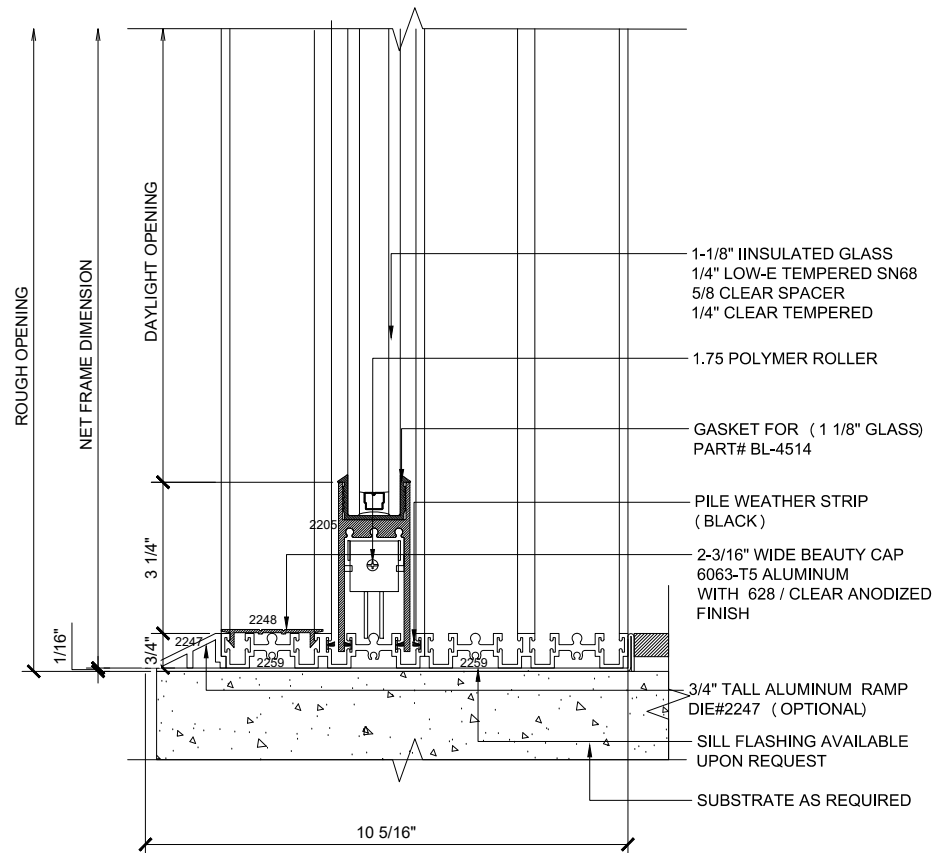

② SILL (@SLIDER)

MAX SLIDING DOORS (XXXO) SCALE: 6"=1'-0"

④ SILL (@SLIDER)

MAX SLIDING DOORS (XXXO) SCALE: 6"=1'-0"

Ⓐ OPTIONAL INFILLS

MAX SLIDING DOORS (XO) SCALE: 6"=1'-0"

5 HEAD (@SLIDER)

MAX SLIDING DOORS (XXXO) SCALE: 6"=1'-0"

7 HEAD (@FIXED)

MAX SLIDING DOORS (XXXO) SCALE: 6"=1'-0"

6 SILL (@SLIDER)

MAX SLIDING DOORS (XXXO) SCALE: 6"=1'-0"

8 SILL (@FIXED)

MAX SLIDING DOORS (XXXO) SCALE: 6"=1'-0"

① JAMB

MAX SLIDING DOORS (XXXO) SCALE: 6"=1'-0"

② VERTICAL

MAX SLIDING DOORS (XXXO) SCALE: 6"=1'-0"

③ VERTICAL

MAX SLIDING DOORS (XXXO) SCALE: 6"=1'-0"

④ VERTICAL

MAX SLIDING DOORS (XXXO) SCALE: 6"=1'-0"

⑤ JAMB

MAX SLIDING DOORS (XXXO) SCALE: 6"=1'-0"