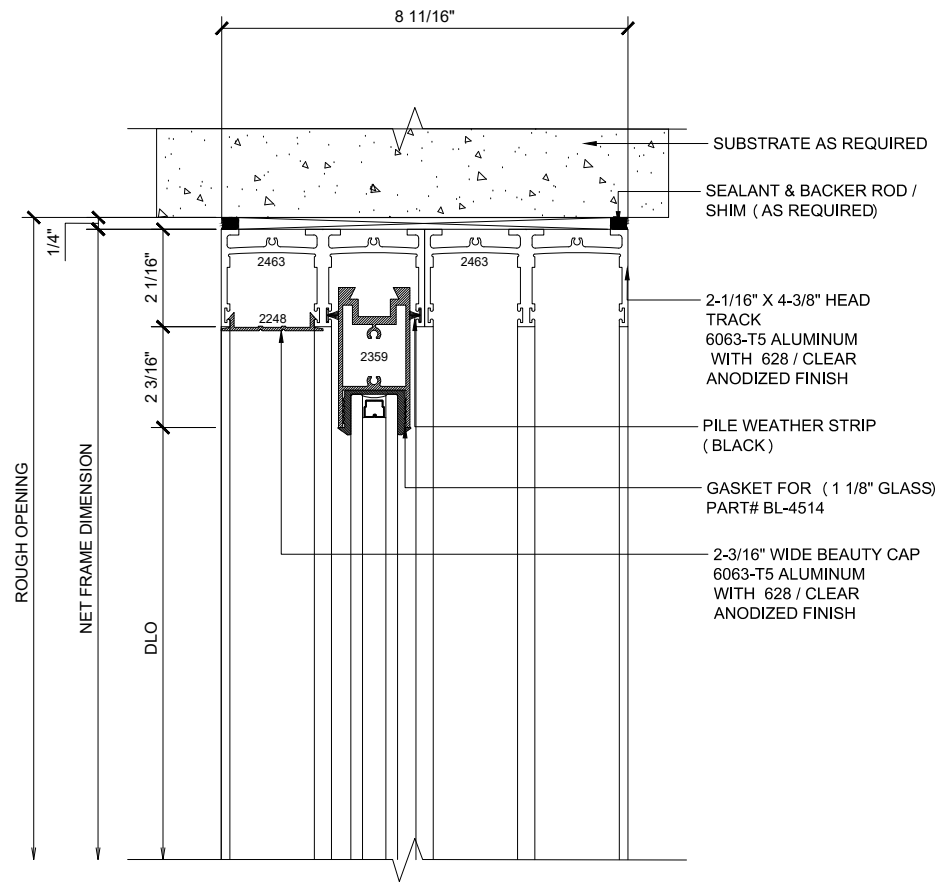

② SILL (@SLIDER)

MAX SLIDING DOORS (XXXO) SCALE: 6"=1'-0"

④ SILL (@SLIDER)

MAX SLIDING DOORS (XXXO) SCALE: 6"=1'-0"

Ⓐ OPTIONAL INFILLS

MAX SLIDING DOORS (XO) SCALE: 6"=1'-0"

5 HEAD (@SLIDER)

MAX SLIDING DOORS (XXXO) SCALE: 6"=1'-0"

7 HEAD (@FIXED)

MAX SLIDING DOORS (XXXO) SCALE: 6"=1'-0"

6 SILL (@SLIDER)

MAX SLIDING DOORS (XXXO) SCALE: 6"=1'-0"

8 SILL (@FIXED)

MAX SLIDING DOORS (XXXO) SCALE: 6"=1'-0"

① JAMB

MAX SLIDING DOORS (XXXO) SCALE: 6"=1'-0"

② VERTICAL

MAX SLIDING DOORS (XXXO) SCALE: 6"=1'-0"

③ VERTICAL

MAX SLIDING DOORS (XXXO) SCALE: 6"=1'-0"

④ VERTICAL

MAX SLIDING DOORS (XXXO) SCALE: 6"=1'-0"

⑤ JAMB

MAX SLIDING DOORS (XXXO) SCALE: 6"=1'-0"