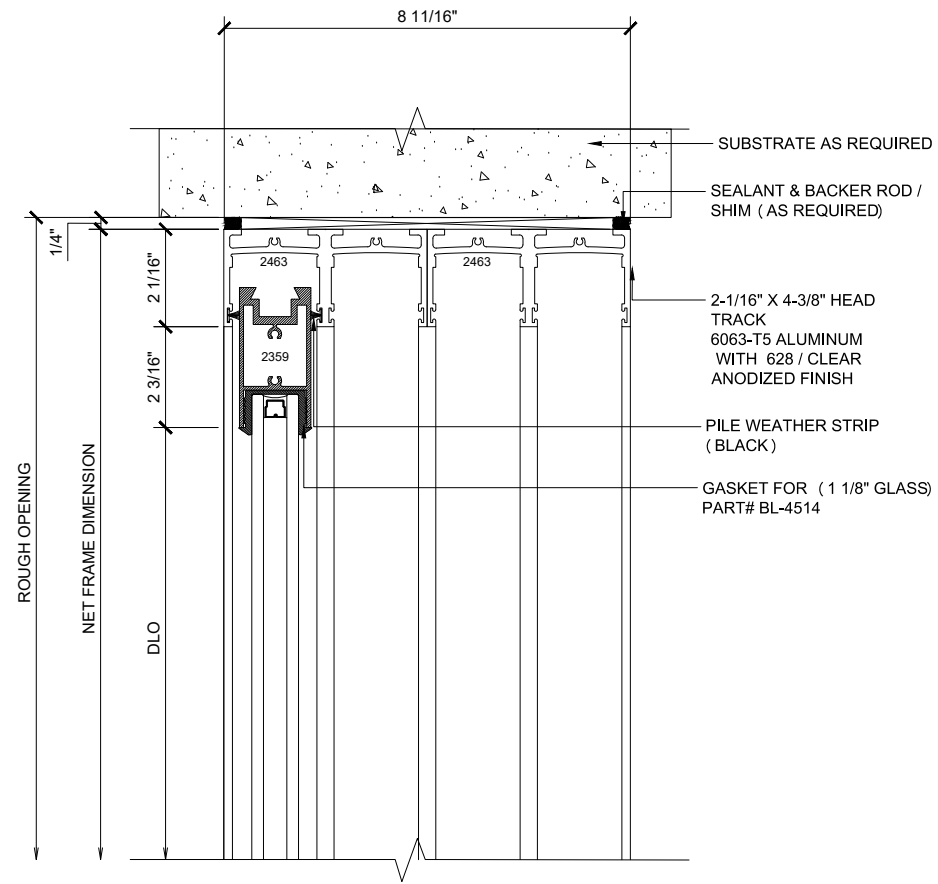

② SILL (@SLIDER)

MAX SLIDING DOORS (XXXO) SCALE: 6"=1'-0"

④ SILL (@SLIDER)

MAX SLIDING DOORS (XXXO) SCALE: 6"=1'-0"

Ⓐ OPTIONAL INFILLS

MAX SLIDING DOORS (XO) SCALE: 6"=1'-0"

5 HEAD (@SLIDER)

MAX SLIDING DOORS (XXXO) SCALE: 6"=1'-0"

7 HEAD (@FIXED)

MAX SLIDING DOORS (XXXO) SCALE: 6"=1'-0"

6 SILL (@SLIDER)

MAX SLIDING DOORS (XXXO) SCALE: 6"=1'-0"

8 SILL (@FIXED)

MAX SLIDING DOORS (XXXO) SCALE: 6"=1'-0"

① JAMB

MAX SLIDING DOORS (XXXO) SCALE: 6"=1'-0"

② VERTICAL

MAX SLIDING DOORS (XXXO) SCALE: 6"=1'-0"

③ VERTICAL

MAX SLIDING DOORS (XXXO) SCALE: 6"=1'-0"

④ VERTICAL

MAX SLIDING DOORS (XXXO) SCALE: 6"=1'-0"

⑤ JAMB

MAX SLIDING DOORS (XXXO) SCALE: 6"=1'-0"