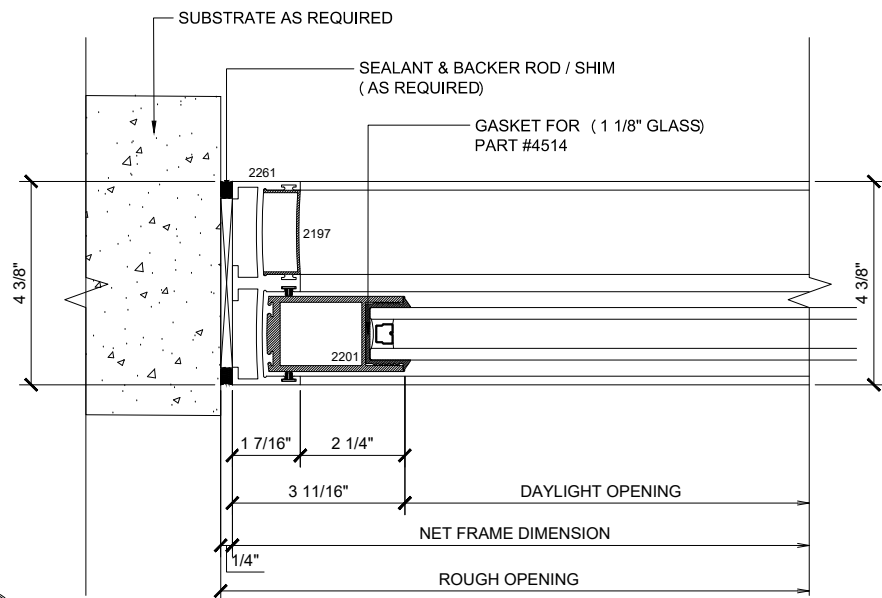

Ⓐ OPTIONAL INFILLS

MAX SLIDING DOORS (XO) SCALE: 6"=1'-0"

② SILL (@ SLIDER)

MAX SLIDING DOORS (XO) SCALE: 6"=1'-0"

④ SILL (@ FIXED)

MAX SLIDING DOORS (XO) SCALE: 6"=1'-0"

① JAMB

MAX SLIDING DOORS (X0)

SCALE: 6"=1'-0"

② VERTICAL

MAX SLIDING DOORS (X0)

SCALE: 6"=1'-0"

③ JAMB

MAX SLIDING DOORS (X0)

SCALE: 6"=1'-0"