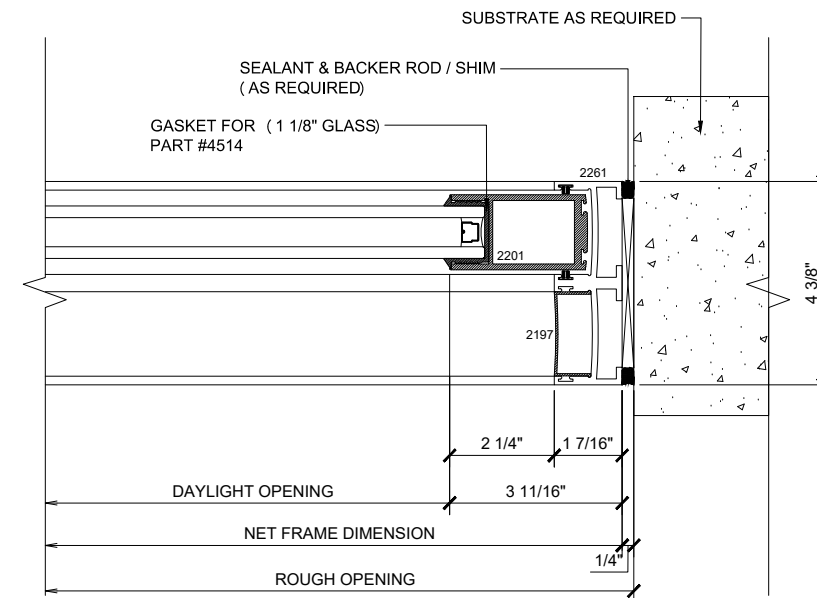

① HEAD (@SLIDER)

MAX SLIDING DOORS (XO) SCALE: 6"=1'-0"

③ HEAD (@FIXED)

MAX SLIDING DOORS (XO) SCALE: 6"=1'-0"

Std. 1-1/8 I.G. Glazing Gasket
Part# BL-4514

Std. 1/2" Glazing Gasket
Part# BL-4466

Std. 1/4" Glazing Gasket
Part# BL-4533

Ⓐ OPTIONAL INFILLS

MAX SLIDING DOORS (XO) SCALE: 6"=1'-0"

② SILL (@ SLIDER)

MAX SLIDING DOORS (XO) SCALE: 6"=1'-0"

④ SILL (@ FIXED)

MAX SLIDING DOORS (XO) SCALE: 6"=1'-0"

① JAMB

MAX SLIDING DOORS (X0)

SCALE: 6"=1'-0"

② VERTICAL

MAX SLIDING DOORS (X0)

SCALE: 6"=1'-0"

③ JAMB

MAX SLIDING DOORS (X0)

SCALE: 6"=1'-0"