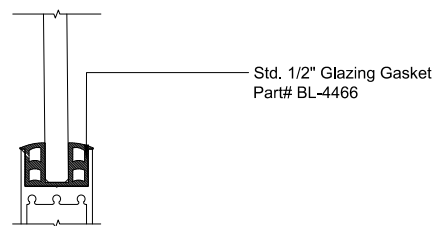

① HEAD (@SLIDER)

MAX SLIDING DOORS (XO) SCALE: 6"=1'-0"

③ HEAD (@FIXED)

MAX SLIDING DOORS (XO) SCALE: 6"=1'-0"

Std. 1-1/8 I.G. Glazing Gasket
Part# BL-4514

Std. 1/2" Glazing Gasket
Part# BL-4466

Std. 1/4" Glazing Gasket
Part# BL-4533

Ⓐ OPTIONAL INFILLS

MAX SLIDING DOORS (XO) SCALE: 6"=1'-0"

② SILL (@ SLIDER)

MAX SLIDING DOORS (XO) SCALE: 6"=1'-0"

④ SILL (@ FIXED)

MAX SLIDING DOORS (XO) SCALE: 6"=1'-0"

① JAMB

MAX SLIDING DOORS (X0)

SCALE: 6"=1'-0"

② VERTICAL

MAX SLIDING DOORS (X0)

SCALE: 6"=1'-0"

③ JAMB

MAX SLIDING DOORS (X0)

SCALE: 6"=1'-0"