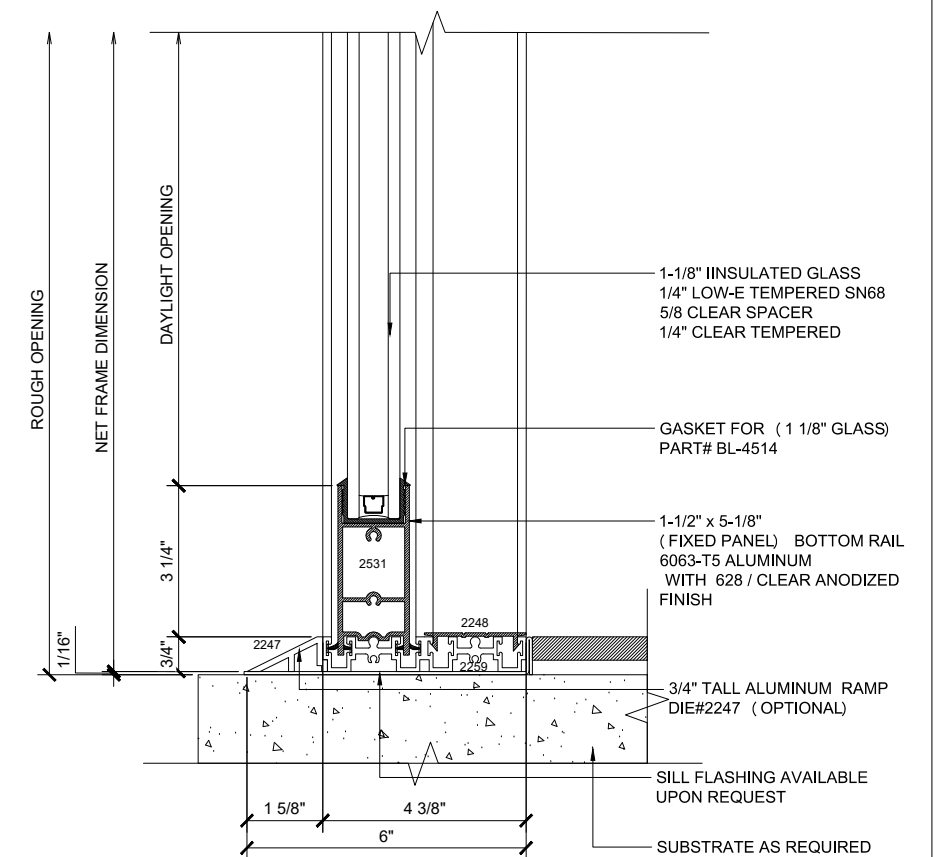

① HEAD (@SLIDER)

MAX SLIDING DOORS (XO) SCALE: 6"=1'-0"

③ HEAD (@FIXED)

MAX SLIDING DOORS (XO) SCALE: 6"=1'-0"

Std. 1-1/8 I.G. Glazing Gasket
Part# BL-4514

Std. 1/2" Glazing Gasket
Part# BL-4466

Std. 1/4" Glazing Gasket
Part# BL-4533

Ⓐ OPTIONAL INFILLS

MAX SLIDING DOORS (XO) SCALE: 6"=1'-0"

② SILL (@ SLIDER)

MAX SLIDING DOORS (XO) SCALE: 6"=1'-0"

④ SILL (@ FIXED)

MAX SLIDING DOORS (XO) SCALE: 6"=1'-0"

① JAMB

MAX SLIDING DOORS (X0)

SCALE: 6"=1'-0"

② VERTICAL

MAX SLIDING DOORS (X0)

SCALE: 6"=1'-0"

③ JAMB

MAX SLIDING DOORS (X0)

SCALE: 6"=1'-0"