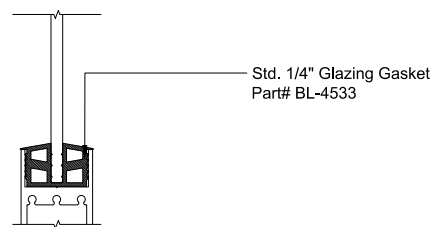

① HEAD (@SLIDER)

MAX SLIDING DOORS (XO) SCALE: 6"=1'-0"

③ HEAD (@FIXED)

MAX SLIDING DOORS (XO) SCALE: 6"=1'-0"

Std. 1-1/8 I.G. Glazing Gasket
Part# BL-4514

Std. 1/2" Glazing Gasket
Part# BL-4466

Std. 1/4" Glazing Gasket
Part# BL-4533

Ⓐ OPTIONAL INFILLS

MAX SLIDING DOORS (XO) SCALE: 6"=1'-0"

② SILL (@ SLIDER)

MAX SLIDING DOORS (XO) SCALE: 6"=1'-0"

④ SILL (@ FIXED)

MAX SLIDING DOORS (XO) SCALE: 6"=1'-0"

① JAMB

MAX SLIDING DOORS (X0)

SCALE: 6"=1'-0"

② VERTICAL

MAX SLIDING DOORS (X0)

SCALE: 6"=1'-0"

③ JAMB

MAX SLIDING DOORS (X0)

SCALE: 6"=1'-0"