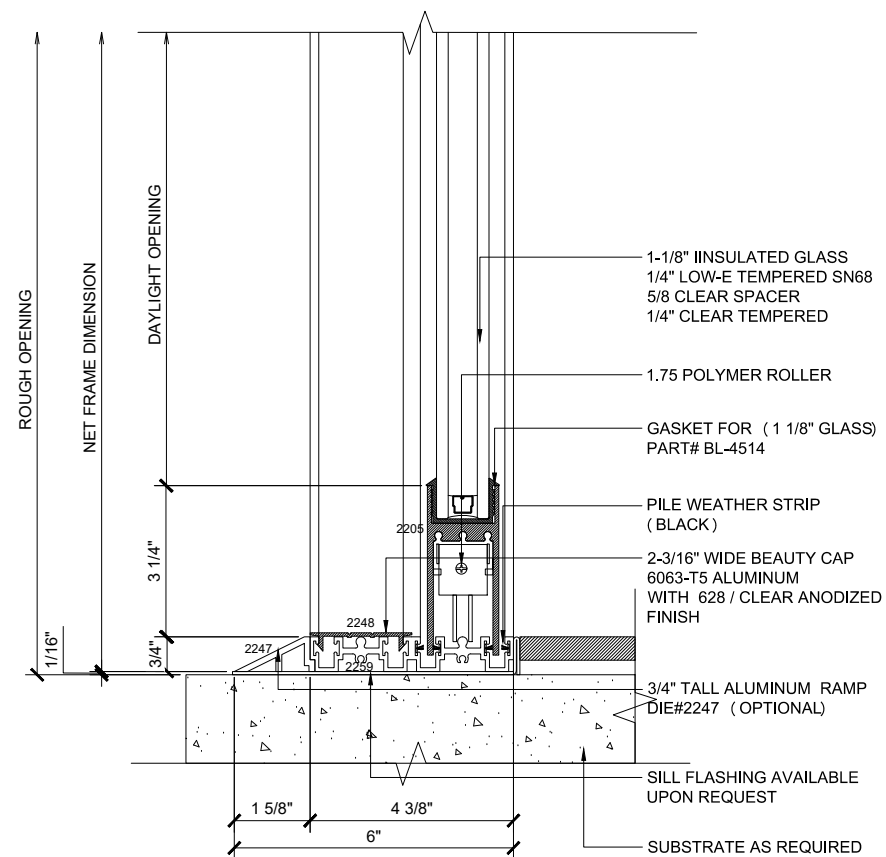

① HEAD (@SLIDER)

MAX SLIDING DOORS (XO) SCALE: 6"=1'-0"

③ HEAD (@FIXED)

MAX SLIDING DOORS (XO) SCALE: 6"=1'-0"

Std. 1-1/8 I.G. Glazing Gasket
Part# BL-4514

Std. 1/2" Glazing Gasket
Part# BL-4466

Std. 1/4" Glazing Gasket
Part# BL-4533

Ⓐ OPTIONAL INFILLS

MAX SLIDING DOORS (XO) SCALE: 6"=1'-0"

② SILL (@ SLIDER)

MAX SLIDING DOORS (XO) SCALE: 6"=1'-0"

④ SILL (@ FIXED)

MAX SLIDING DOORS (XO) SCALE: 6"=1'-0"

① JAMB

MAX SLIDING DOORS (X0)

SCALE: 6"=1'-0"

② VERTICAL

MAX SLIDING DOORS (X0)

SCALE: 6"=1'-0"

③ JAMB

MAX SLIDING DOORS (X0)

SCALE: 6"=1'-0"