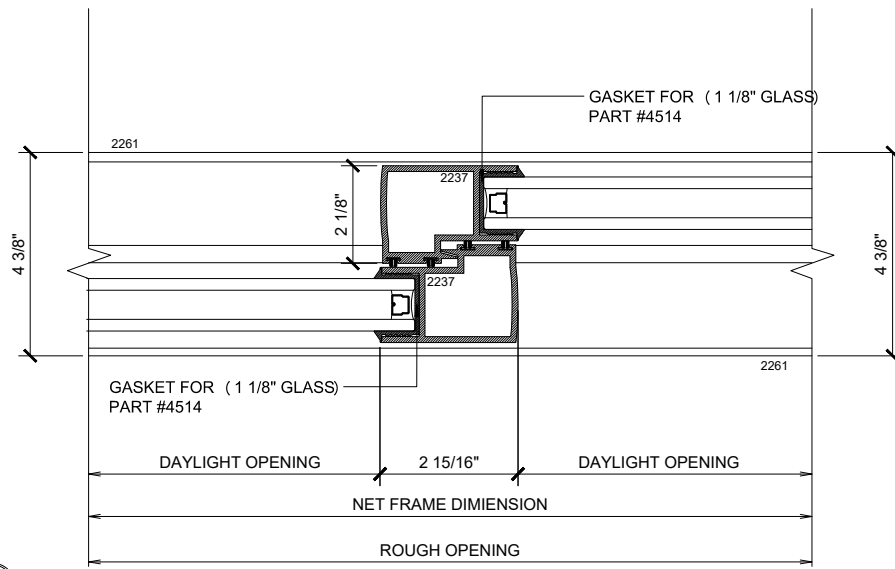

① HEAD (@SLIDER)

MAX SLIDING DOORS (XO) SCALE: 6"=1'-0"

③ HEAD (@FIXED)

MAX SLIDING DOORS (XO) SCALE: 6"=1'-0"

Std. 1-1/8 I.G. Glazing Gasket
Part# BL-4514

Std. 1/2" Glazing Gasket
Part# BL-4466

Std. 1/4" Glazing Gasket
Part# BL-4533

Ⓐ OPTIONAL INFILLS

MAX SLIDING DOORS (XO) SCALE: 6"=1'-0"

② SILL (@ SLIDER)

MAX SLIDING DOORS (XO) SCALE: 6"=1'-0"

④ SILL (@ FIXED)

MAX SLIDING DOORS (XO) SCALE: 6"=1'-0"

① JAMB

MAX SLIDING DOORS (X0)

SCALE: 6"=1'-0"

② VERTICAL

MAX SLIDING DOORS (X0)

SCALE: 6"=1'-0"

③ JAMB

MAX SLIDING DOORS (X0)

SCALE: 6"=1'-0"