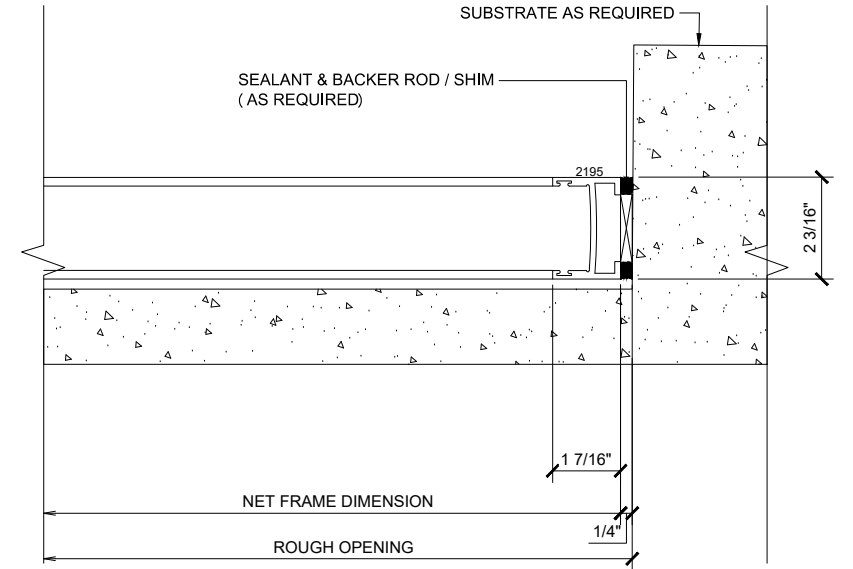

Ⓐ OPTIONAL INFILLS

MAX SLIDING DOORS (XP) SCALE: 6"=1'-0"

② SILL (@SLIDER)

MAX SLIDING DOORS (XP) SCALE: 6"=1'-0"

① JAMB

MAX SLIDING DOORS (XP) SCALE: 6"=1'-0"

② VERTICAL

MAX SLIDING DOORS (XP) SCALE: 6"=1'-0"

③ JAMB

MAX SLIDING DOORS (XP) SCALE: 6"=1'-0"