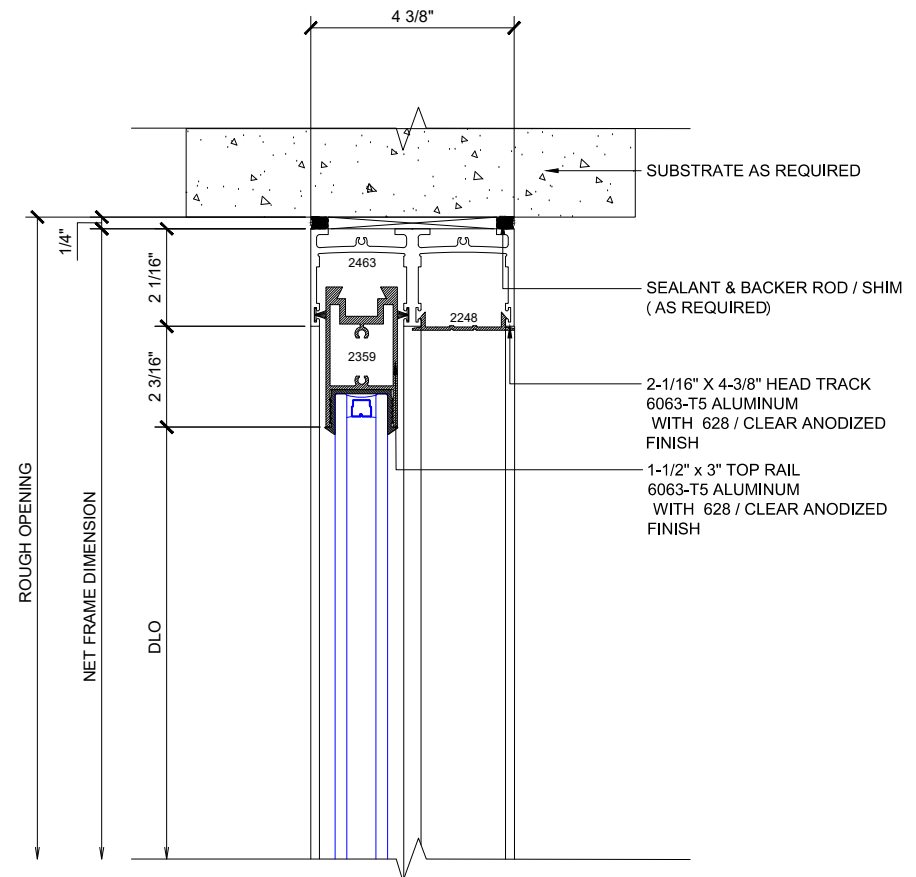

Std. 1/4" Glazing Gasket
Part# BL-4533

Ⓐ OPTIONAL INFILLS

MAX SLIDING DOORS (OXOX) SCALE: 6"=1'-0"

② SILL (@FIXED)

MAX SLIDING DOORS (OXOX) SCALE: 6"=1'-0"

④ SILL (@SLIDER)

MAX SLIDING DOORS (OXOX) SCALE: 6"=1'-0"

5 HEAD (@SLIDER)

MAX SLIDING DOORS (OXXO) SCALE: 6"=1'-0"

7 HEAD (@FIXED)

MAX SLIDING DOORS (OXXO) SCALE: 6"=1'-0"

6 SILL (@ SLIDER)

MAX SLIDING DOORS (OXXO) SCALE: 6"=1'-0"

8 SILL (@ FIXED)

MAX SLIDING DOORS (OXXO) SCALE: 6"=1'-0"

① JAMB

MAX SLIDING DOORS (OXXO) SCALE: 6"=1'-0"

② VERTICAL

MAX SLIDING DOORS (OXXO) SCALE: 6"=1'-0"

③ 90° CORNER DETAIL

MAX SLIDING DOORS (OXXO) SCALE: 6"=1'-0"

④ 90° CORNER DETAIL

MAX SLIDING DOORS (OXXO) SCALE: 6"=1'-0"