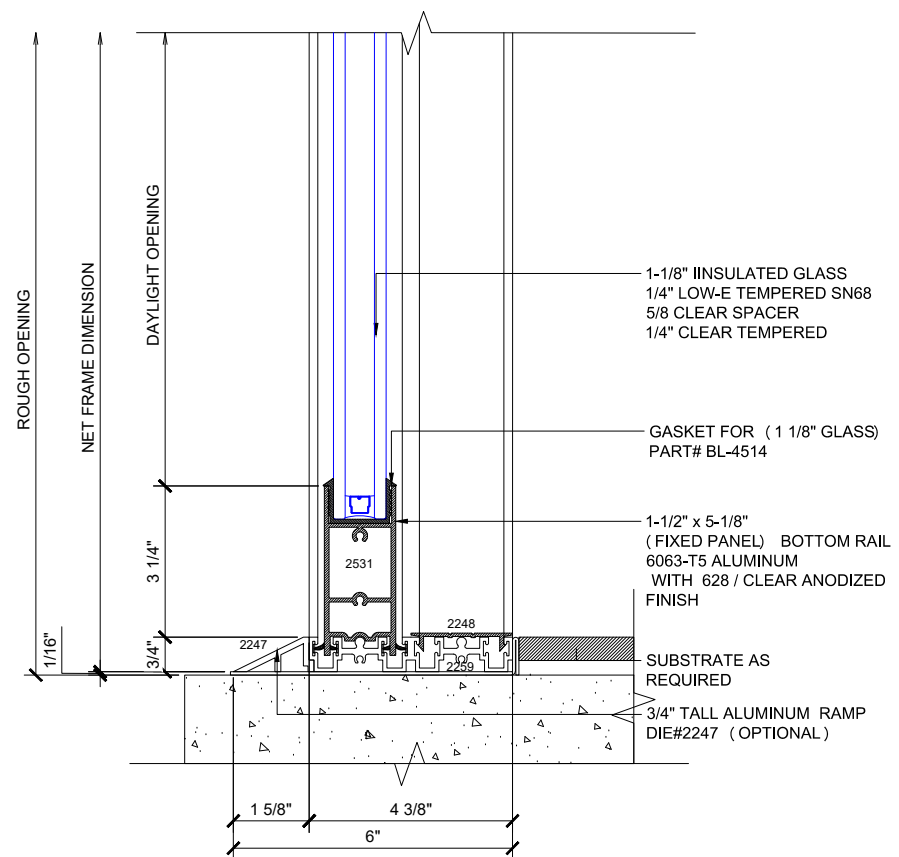

X - SLIDER
 O - FIX GLASS

① HEAD (@FIXED)

MAX SLIDING DOORS (OXOX) SCALE: 6"=1'-0"

③ HEAD (@SLIDER)

MAX SLIDING DOORS (OXOX) SCALE: 6"=1'-0"

Std. 1-1/8 I.G. Glazing Gasket
Part# BL-4514

Std. 1/2" Glazing Gasket
Part# BL-4466

Std. 1/4" Glazing Gasket
Part# BL-4533

Ⓐ OPTIONAL INFILLS

MAX SLIDING DOORS (OXOX) SCALE: 6"=1'-0"

② SILL (@FIXED)

MAX SLIDING DOORS (OXOX) SCALE: 6"=1'-0"

④ SILL (@SLIDER)

MAX SLIDING DOORS (OXOX) SCALE: 6"=1'-0"

5 HEAD (@SLIDER)

MAX SLIDING DOORS (OXXO) SCALE: 6"=1'-0"

7 HEAD (@FIXED)

MAX SLIDING DOORS (OXXO) SCALE: 6"=1'-0"

6 SILL (@ SLIDER)

MAX SLIDING DOORS (OXXO) SCALE: 6"=1'-0"

8 SILL (@ FIXED)

MAX SLIDING DOORS (OXXO) SCALE: 6"=1'-0"

① JAMB

MAX SLIDING DOORS (OXXO) SCALE: 6"=1'-0"

② VERTICAL

MAX SLIDING DOORS (OXXO) SCALE: 6"=1'-0"

③ 90° CORNER DETAIL

MAX SLIDING DOORS (OXXO) SCALE: 6"=1'-0"

④ 90° CORNER DETAIL

MAX SLIDING DOORS (OXXO) SCALE: 6"=1'-0"