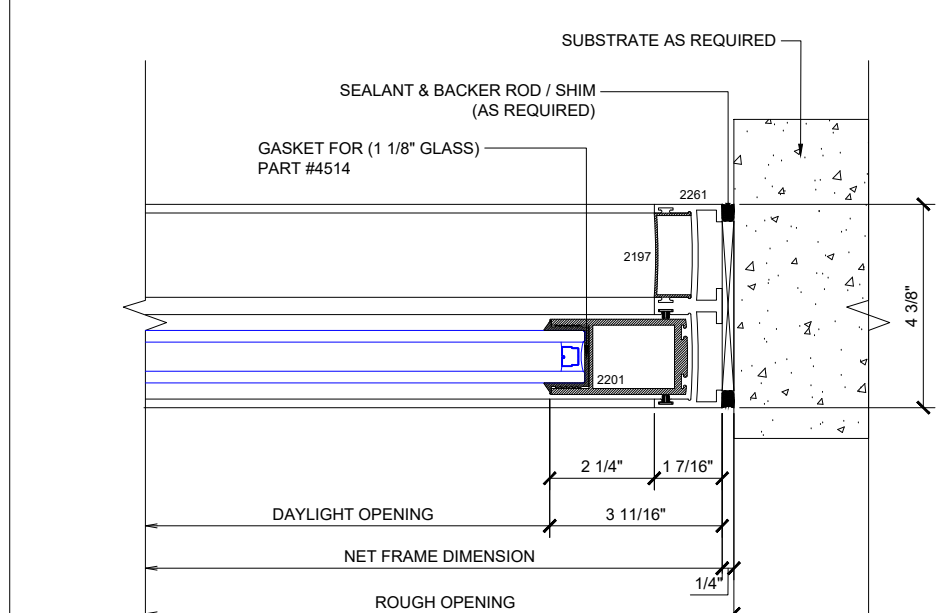

① JAMB

MAX SLIDING DOORS (OXXO) SCALE: 6"=1'-0"

② VERTICAL

MAX SLIDING DOORS (OXXO) SCALE: 6"=1'-0"

③ 90° CORNER DETAIL

MAX SLIDING DOORS (OXXO) SCALE: 6"=1'-0"

④ 90° CORNER DETAIL

MAX SLIDING DOORS (OXXO) SCALE: 6"=1'-0"

⑤ VERTICAL

MAX SLIDING DOORS (OXXO) SCALE: 6"=1'-0"

⑥ JAMB

MAX SLIDING DOORS (OXXO) SCALE: 6"=1'-0"