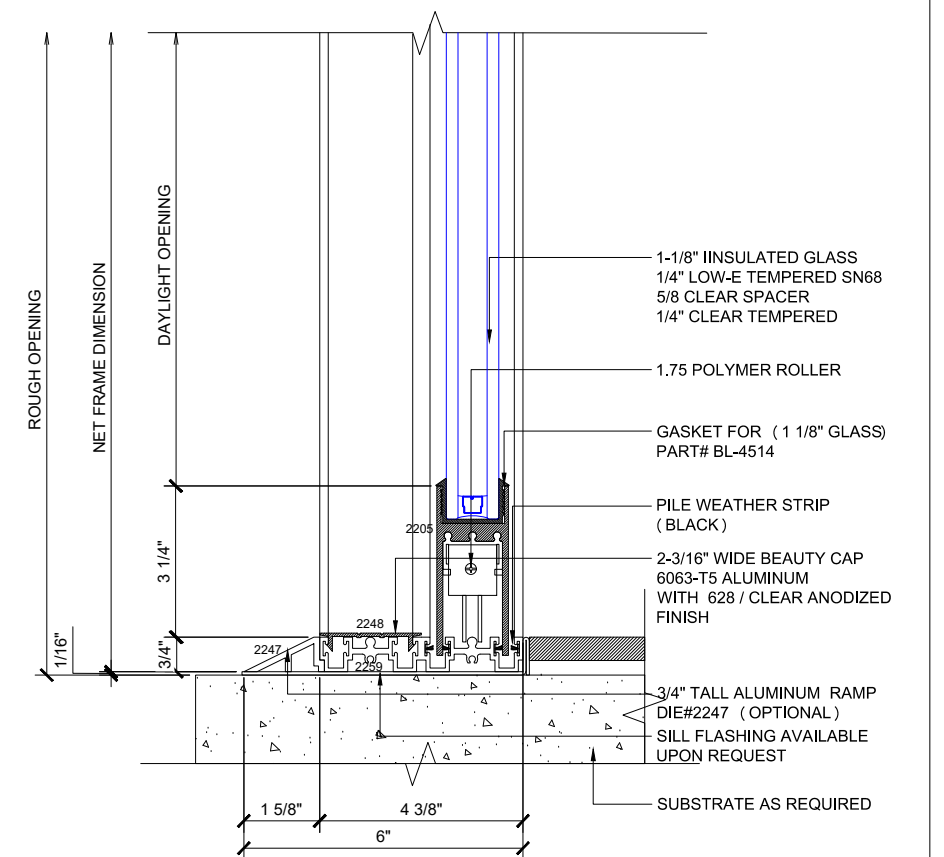

Std. 1/4" Glazing Gasket
Part# BL-4533

Ⓐ OPTIONAL INFILLS

MAX SLIDING DOORS (OXOX) SCALE: 6"=1'-0"

② SILL (@FIXED)

MAX SLIDING DOORS (OXOX) SCALE: 6"=1'-0"

④ SILL (@SLIDER)

MAX SLIDING DOORS (OXOX) SCALE: 6"=1'-0"

5 HEAD (@SLIDER)

MAX SLIDING DOORS (OXXO) SCALE: 6"=1'-0"

7 HEAD (@FIXED)

MAX SLIDING DOORS (OXXO) SCALE: 6"=1'-0"

6 SILL (@ SLIDER)

MAX SLIDING DOORS (OXXO) SCALE: 6"=1'-0"

8 SILL (@ FIXED)

MAX SLIDING DOORS (OXXO) SCALE: 6"=1'-0"

① JAMB

MAX SLIDING DOORS (OXXO) SCALE: 6"=1'-0"

② VERTICAL

MAX SLIDING DOORS (OXXO) SCALE: 6"=1'-0"

③ 90° CORNER DETAIL

MAX SLIDING DOORS (OXXO) SCALE: 6"=1'-0"

④ 90° CORNER DETAIL

MAX SLIDING DOORS (OXXO) SCALE: 6"=1'-0"

⑤ VERTICAL

MAX SLIDING DOORS (OXXO) SCALE: 6"=1'-0"

⑥ JAMB

MAX SLIDING DOORS (OXXO) SCALE: 6"=1'-0"