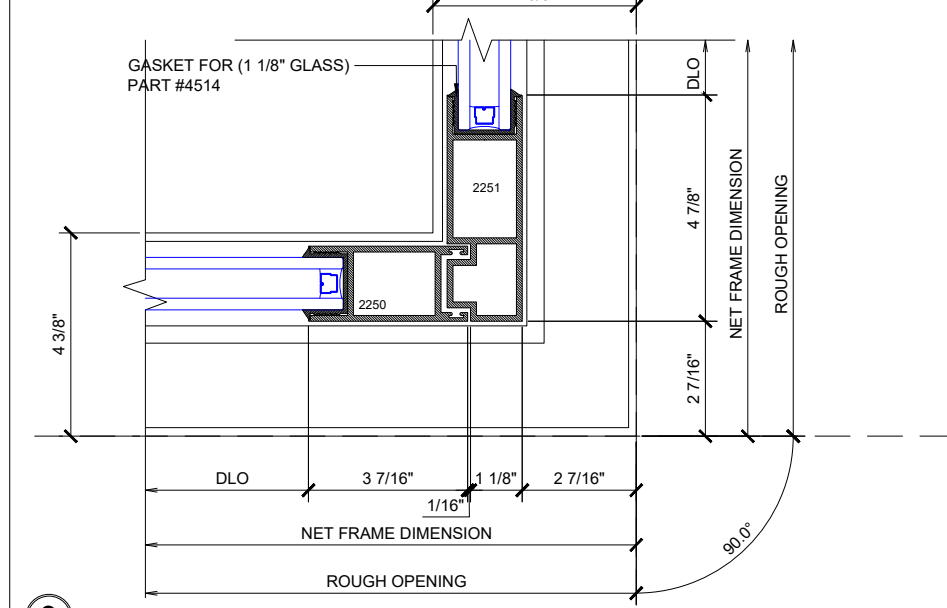

Std. 1/4" Glazing Gasket
Part# BL-4533

Ⓐ OPTIONAL INFILLS

MAX SLIDING DOORS (OXOX) SCALE: 6"=1'-0"

② SILL (@FIXED)

MAX SLIDING DOORS (OXOX) SCALE: 6"=1'-0"

④ SILL (@SLIDER)

MAX SLIDING DOORS (OXOX) SCALE: 6"=1'-0"

5 HEAD (@SLIDER)

MAX SLIDING DOORS (OXXO) SCALE: 6"=1'-0"

7 HEAD (@FIXED)

MAX SLIDING DOORS (OXXO) SCALE: 6"=1'-0"

6 SILL (@ SLIDER)

MAX SLIDING DOORS (OXXO) SCALE: 6"=1'-0"

8 SILL (@ FIXED)

MAX SLIDING DOORS (OXXO) SCALE: 6"=1'-0"

① JAMB

MAX SLIDING DOORS (OXXO) SCALE: 6"=1'-0"

② VERTICAL

MAX SLIDING DOORS (OXXO) SCALE: 6"=1'-0"

③ 90° CORNER DETAIL

MAX SLIDING DOORS (OXXO) SCALE: 6"=1'-0"

④ 90° CORNER DETAIL

MAX SLIDING DOORS (OXXO) SCALE: 6"=1'-0"

⑤ VERTICAL

MAX SLIDING DOORS (OXXO) SCALE: 6"=1'-0"

⑥ JAMB

MAX SLIDING DOORS (OXXO) SCALE: 6"=1'-0"