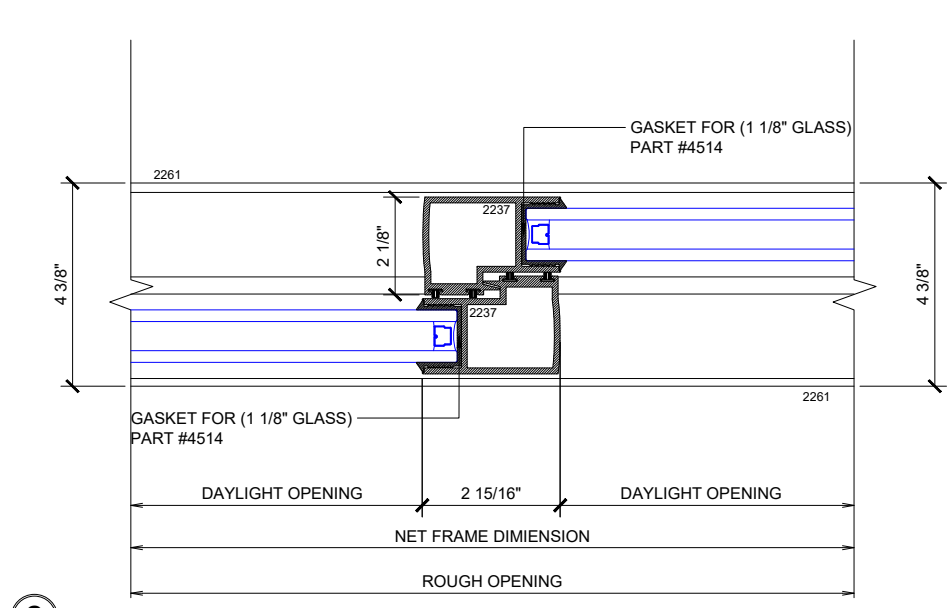

Std. 1/4" Glazing Gasket
Part# BL-4533

Ⓐ OPTIONAL INFILLS

MAX SLIDING DOORS (OXOX) SCALE: 6"=1'-0"

② SILL (@FIXED)

MAX SLIDING DOORS (OXOX) SCALE: 6"=1'-0"

④ SILL (@SLIDER)

MAX SLIDING DOORS (OXOX) SCALE: 6"=1'-0"

5 HEAD (@SLIDER)

MAX SLIDING DOORS (OXXO) SCALE: 6"=1'-0"

7 HEAD (@FIXED)

MAX SLIDING DOORS (OXXO) SCALE: 6"=1'-0"

6 SILL (@ SLIDER)

MAX SLIDING DOORS (OXXO) SCALE: 6"=1'-0"

8 SILL (@ FIXED)

MAX SLIDING DOORS (OXXO) SCALE: 6"=1'-0"

① JAMB

MAX SLIDING DOORS (OXXO) SCALE: 6"=1'-0"

② VERTICAL

MAX SLIDING DOORS (OXXO) SCALE: 6"=1'-0"

③ 90° CORNER DETAIL

MAX SLIDING DOORS (OXXO) SCALE: 6"=1'-0"

④ 90° CORNER DETAIL

MAX SLIDING DOORS (OXXO) SCALE: 6"=1'-0"

⑤ VERTICAL

MAX SLIDING DOORS (OXXO) SCALE: 6"=1'-0"

⑥ JAMB

MAX SLIDING DOORS (OXXO) SCALE: 6"=1'-0"