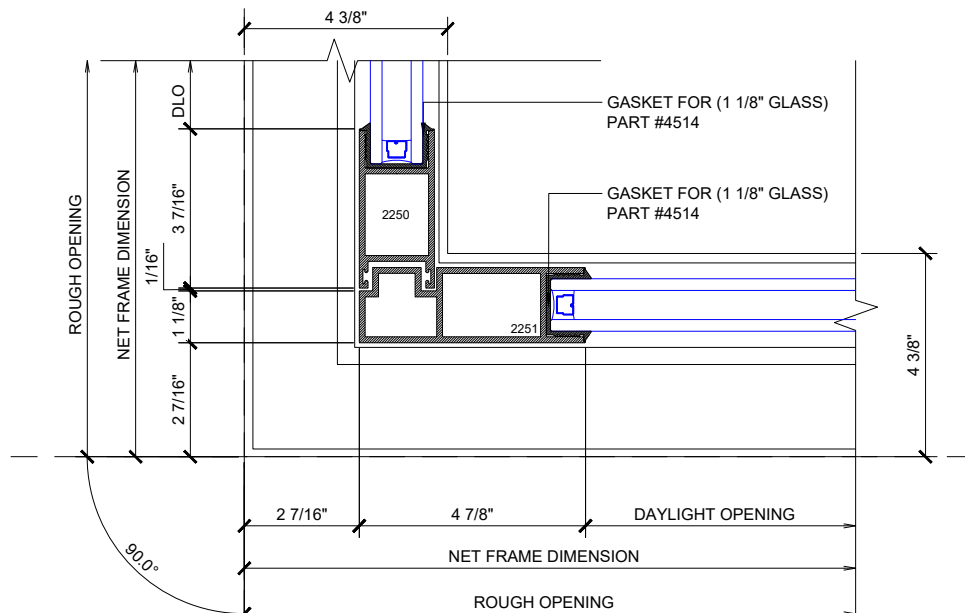

5 HEAD (@SLIDER)

MAX SLIDING DOORS (OXXO) SCALE: 6"=1'-0"

7 HEAD (@FIXED)

MAX SLIDING DOORS (OXXO) SCALE: 6"=1'-0"

6 SILL (@ SLIDER)

MAX SLIDING DOORS (OXXO) SCALE: 6"=1'-0"

8 SILL (@ FIXED)

MAX SLIDING DOORS (OXXO) SCALE: 6"=1'-0"

① JAMB

MAX SLIDING DOORS (OXXO) SCALE: 6"=1'-0"

② VERTICAL

MAX SLIDING DOORS (OXXO) SCALE: 6"=1'-0"

③ 90° CORNER DETAIL

MAX SLIDING DOORS (OXXO) SCALE: 6"=1'-0"

④ 90° CORNER DETAIL

MAX SLIDING DOORS (OXXO) SCALE: 6"=1'-0"

⑤ VERTICAL

MAX SLIDING DOORS (OXXO) SCALE: 6"=1'-0"

⑥ JAMB

MAX SLIDING DOORS (OXXO) SCALE: 6"=1'-0"