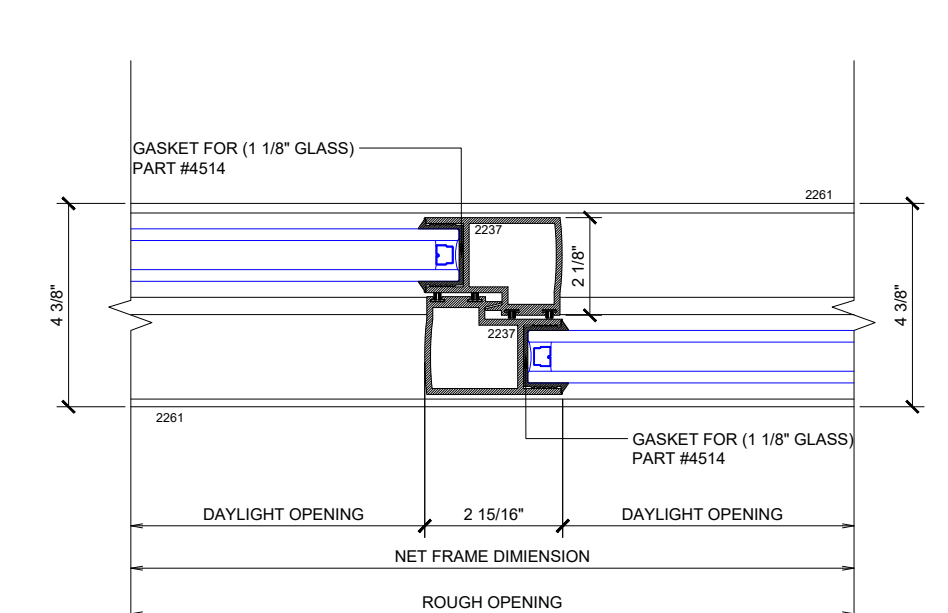

5 HEAD (@SLIDER)

MAX SLIDING DOORS (OXXO) SCALE: 6"=1'-0"

7 HEAD (@FIXED)

MAX SLIDING DOORS (OXXO) SCALE: 6"=1'-0"

6 SILL (@ SLIDER)

MAX SLIDING DOORS (OXXO) SCALE: 6"=1'-0"

8 SILL (@ FIXED)

MAX SLIDING DOORS (OXXO) SCALE: 6"=1'-0"

① JAMB

MAX SLIDING DOORS (OXXO) SCALE: 6"=1'-0"

② VERTICAL

MAX SLIDING DOORS (OXXO) SCALE: 6"=1'-0"

③ 90° CORNER DETAIL

MAX SLIDING DOORS (OXXO) SCALE: 6"=1'-0"

④ 90° CORNER DETAIL

MAX SLIDING DOORS (OXXO) SCALE: 6"=1'-0"

⑤ VERTICAL

MAX SLIDING DOORS (OXXO) SCALE: 6"=1'-0"

⑥ JAMB

MAX SLIDING DOORS (OXXO) SCALE: 6"=1'-0"