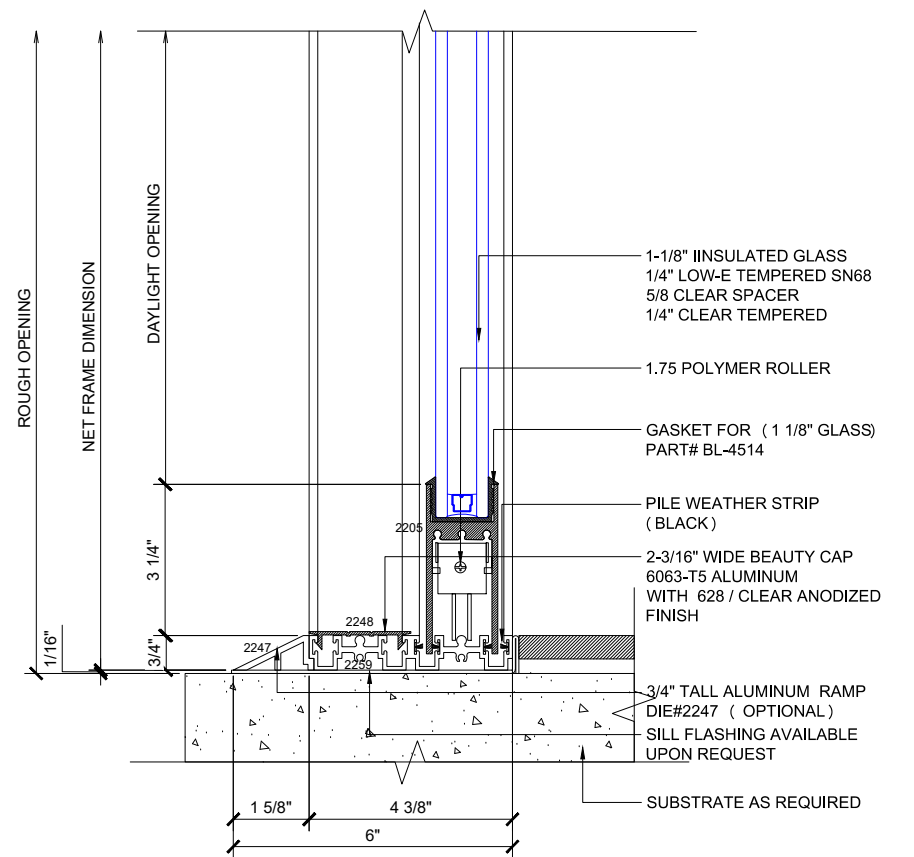

Std. 1/4" Glazing Gasket
Part# BL-4533

Ⓐ OPTIONAL INFILLS

MAX SLIDING DOORS (OXOX) SCALE: 6"=1'-0"

② SILL (@FIXED)

MAX SLIDING DOORS (OXOX) SCALE: 6"=1'-0"

④ SILL (@SLIDER)

MAX SLIDING DOORS (OXOX) SCALE: 6"=1'-0"

5 HEAD (@SLIDER)

MAX SLIDING DOORS (OXXO) SCALE: 6"=1'-0"

7 HEAD (@FIXED)

MAX SLIDING DOORS (OXXO) SCALE: 6"=1'-0"

6 SILL (@ SLIDER)

MAX SLIDING DOORS (OXXO) SCALE: 6"=1'-0"

8 SILL (@ FIXED)

MAX SLIDING DOORS (OXXO) SCALE: 6"=1'-0"

① JAMB

MAX SLIDING DOORS (OXXO) SCALE: 6"=1'-0"

② VERTICAL

MAX SLIDING DOORS (OXXO) SCALE: 6"=1'-0"

③ 90° CORNER DETAIL

MAX SLIDING DOORS (OXXO) SCALE: 6"=1'-0"

④ 90° CORNER DETAIL

MAX SLIDING DOORS (OXXO) SCALE: 6"=1'-0"

⑤ VERTICAL

MAX SLIDING DOORS (OXXO) SCALE: 6"=1'-0"

⑥ JAMB

MAX SLIDING DOORS (OXXO) SCALE: 6"=1'-0"