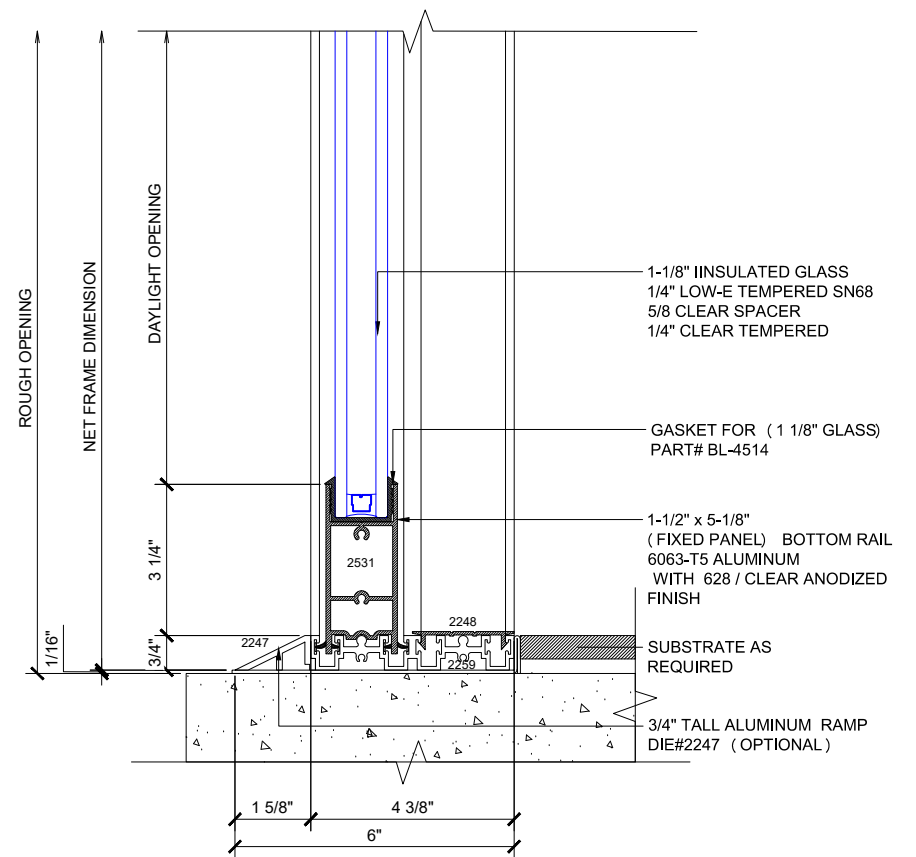

Std. 1/4" Glazing Gasket
Part# BL-4533

Ⓐ OPTIONAL INFILLS

MAX SLIDING DOORS (OXOX) SCALE: 6"=1'-0"

② SILL (@FIXED)

MAX SLIDING DOORS (OXOX) SCALE: 6"=1'-0"

④ SILL (@SLIDER)

MAX SLIDING DOORS (OXOX) SCALE: 6"=1'-0"

5 HEAD (@SLIDER)

MAX SLIDING DOORS (OXXO) SCALE: 6"=1'-0"

7 HEAD (@FIXED)

MAX SLIDING DOORS (OXXO) SCALE: 6"=1'-0"

6 SILL (@ SLIDER)

MAX SLIDING DOORS (OXXO) SCALE: 6"=1'-0"

8 SILL (@ FIXED)

MAX SLIDING DOORS (OXXO) SCALE: 6"=1'-0"

① JAMB

MAX SLIDING DOORS (OXXO) SCALE: 6"=1'-0"

② VERTICAL

MAX SLIDING DOORS (OXXO) SCALE: 6"=1'-0"

③ 90° CORNER DETAIL

MAX SLIDING DOORS (OXXO) SCALE: 6"=1'-0"

④ 90° CORNER DETAIL

MAX SLIDING DOORS (OXXO) SCALE: 6"=1'-0"

⑤ VERTICAL

MAX SLIDING DOORS (OXXO) SCALE: 6"=1'-0"

⑥ JAMB

MAX SLIDING DOORS (OXXO) SCALE: 6"=1'-0"