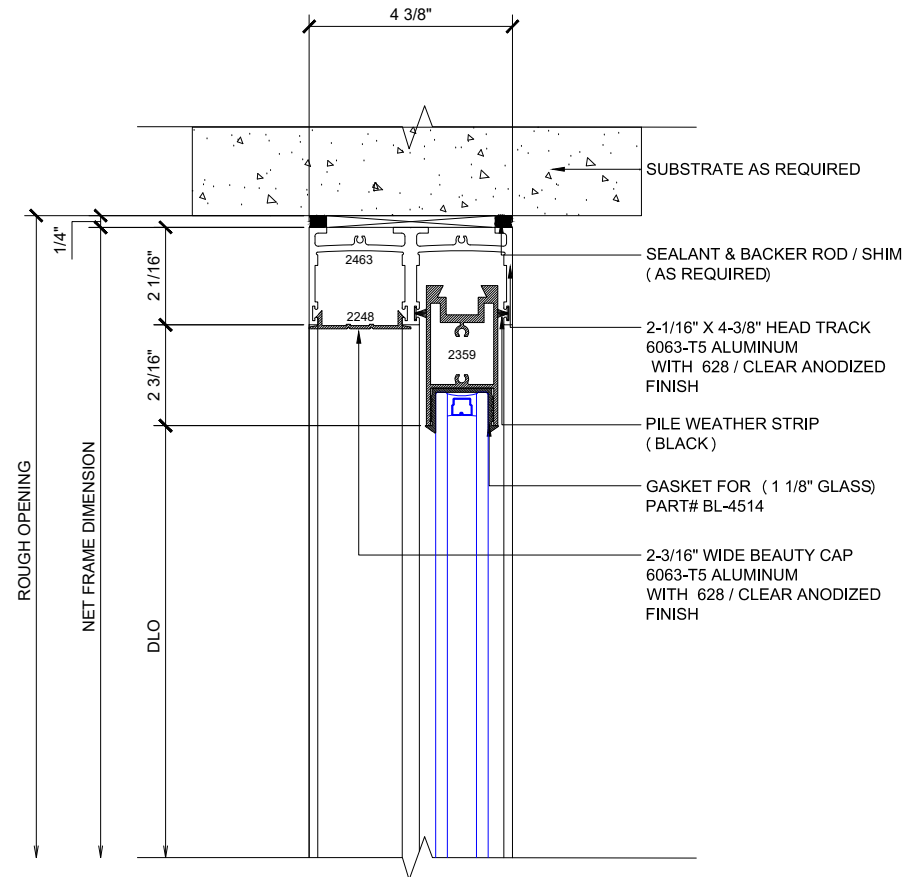

Std. 1/4" Glazing Gasket
Part# BL-4533

Ⓐ OPTIONAL INFILLS

MAX SLIDING DOORS (OXOX) SCALE: 6"=1'-0"

② SILL (@FIXED)

MAX SLIDING DOORS (OXOX) SCALE: 6"=1'-0"

④ SILL (@SLIDER)

MAX SLIDING DOORS (OXOX) SCALE: 6"=1'-0"

5 HEAD (@SLIDER)

MAX SLIDING DOORS (OXXO) SCALE: 6"=1'-0"

7 HEAD (@FIXED)

MAX SLIDING DOORS (OXXO) SCALE: 6"=1'-0"

6 SILL (@ SLIDER)

MAX SLIDING DOORS (OXXO) SCALE: 6"=1'-0"

8 SILL (@ FIXED)

MAX SLIDING DOORS (OXXO) SCALE: 6"=1'-0"

① JAMB

MAX SLIDING DOORS (OXXO) SCALE: 6"=1'-0"

② VERTICAL

MAX SLIDING DOORS (OXXO) SCALE: 6"=1'-0"

③ 90° CORNER DETAIL

MAX SLIDING DOORS (OXXO) SCALE: 6"=1'-0"

④ 90° CORNER DETAIL

MAX SLIDING DOORS (OXXO) SCALE: 6"=1'-0"