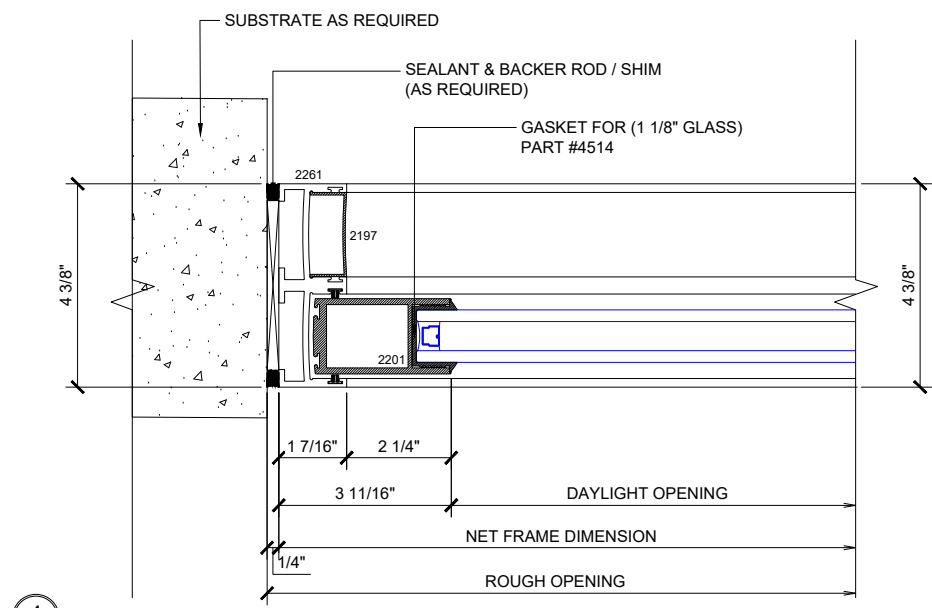

5 HEAD (@SLIDER)

MAX SLIDING DOORS (OXXO) SCALE: 6"=1'-0"

7 HEAD (@FIXED)

MAX SLIDING DOORS (OXXO) SCALE: 6"=1'-0"

6 SILL (@ SLIDER)

MAX SLIDING DOORS (OXXO) SCALE: 6"=1'-0"

8 SILL (@ FIXED)

MAX SLIDING DOORS (OXXO) SCALE: 6"=1'-0"

① JAMB

MAX SLIDING DOORS (OXXO) SCALE: 6"=1'-0"

② VERTICAL

MAX SLIDING DOORS (OXXO) SCALE: 6"=1'-0"

③ 90° CORNER DETAIL

MAX SLIDING DOORS (OXXO) SCALE: 6"=1'-0"

④ 90° CORNER DETAIL

MAX SLIDING DOORS (OXXO) SCALE: 6"=1'-0"

⑤ VERTICAL

MAX SLIDING DOORS (OXXO) SCALE: 6"=1'-0"

⑥ JAMB

MAX SLIDING DOORS (OXXO) SCALE: 6"=1'-0"