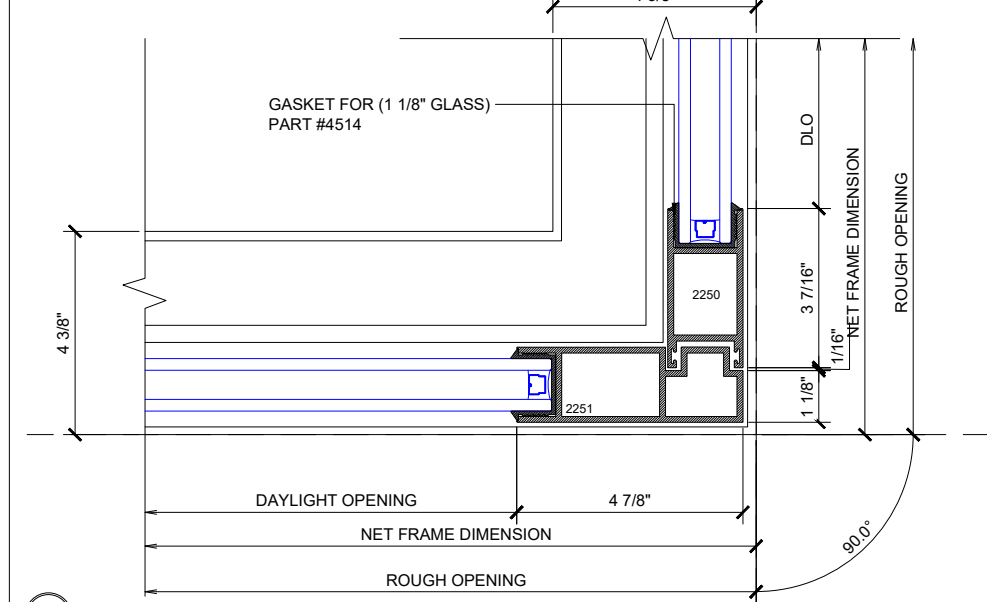

② SILL (@FIXED)

MAX SLIDING DOORS (OXXO) SCALE: 6"=1'-0"

④ SILL (@SLIDER)

MAX SLIDING DOORS (OXXO) SCALE: 6"=1'-0"

**5 HEAD (@SLIDER)**

MAX SLIDING DOORS (OXXO) SCALE: 6"=1'-0"

**7 HEAD (@FIXED)**

MAX SLIDING DOORS (OXXO) SCALE: 6"=1'-0"

**6 SILL (@ SLIDER)**

MAX SLIDING DOORS (OXXO) SCALE: 6"=1'-0"

**8 SILL (@ FIXED)**

MAX SLIDING DOORS (OXXO) SCALE: 6"=1'-0"

① JAMB

MAX SLIDING DOORS (OXXO) SCALE: 6"=1'-0"

② VERTICAL

MAX SLIDING DOORS (OXXO) SCALE: 6"=1'-0"

③ 90° CORNER DETAIL

MAX SLIDING DOORS (OXXO) SCALE: 6"=1'-0"

④ 90° CORNER DETAIL

MAX SLIDING DOORS (OXXO) SCALE: 6"=1'-0"

⑤ VERTICAL

MAX SLIDING DOORS (OXXO) SCALE: 6"=1'-0"

⑥ JAMB

MAX SLIDING DOORS (OXXO) SCALE: 6"=1'-0"