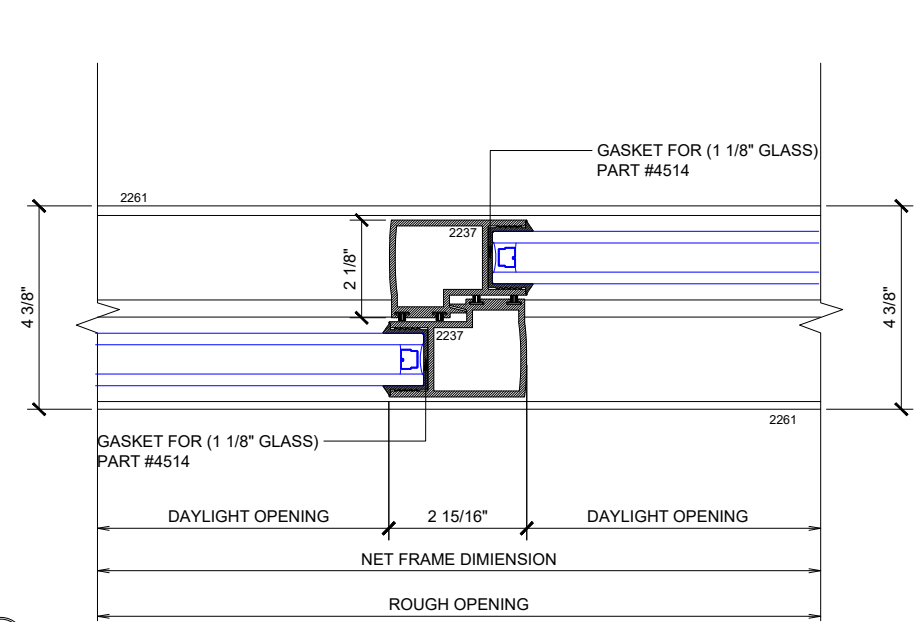

② SILL (@FIXED)

MAX SLIDING DOORS (OXXO) SCALE: 6"=1'-0"

④ SILL (@SLIDER)

MAX SLIDING DOORS (OXXO) SCALE: 6"=1'-0"

**5 HEAD (@SLIDER)**

MAX SLIDING DOORS (OXXO) SCALE: 6"=1'-0"

**7 HEAD (@FIXED)**

MAX SLIDING DOORS (OXXO) SCALE: 6"=1'-0"

**6 SILL (@ SLIDER)**

MAX SLIDING DOORS (OXXO) SCALE: 6"=1'-0"

**8 SILL (@ FIXED)**

MAX SLIDING DOORS (OXXO) SCALE: 6"=1'-0"

① JAMB

MAX SLIDING DOORS (OXXO) SCALE: 6"=1'-0"

② VERTICAL

MAX SLIDING DOORS (OXXO) SCALE: 6"=1'-0"

③ 90° CORNER DETAIL

MAX SLIDING DOORS (OXXO) SCALE: 6"=1'-0"

④ 90° CORNER DETAIL

MAX SLIDING DOORS (OXXO) SCALE: 6"=1'-0"

⑤ VERTICAL

MAX SLIDING DOORS (OXXO) SCALE: 6"=1'-0"

⑥ JAMB

MAX SLIDING DOORS (OXXO) SCALE: 6"=1'-0"