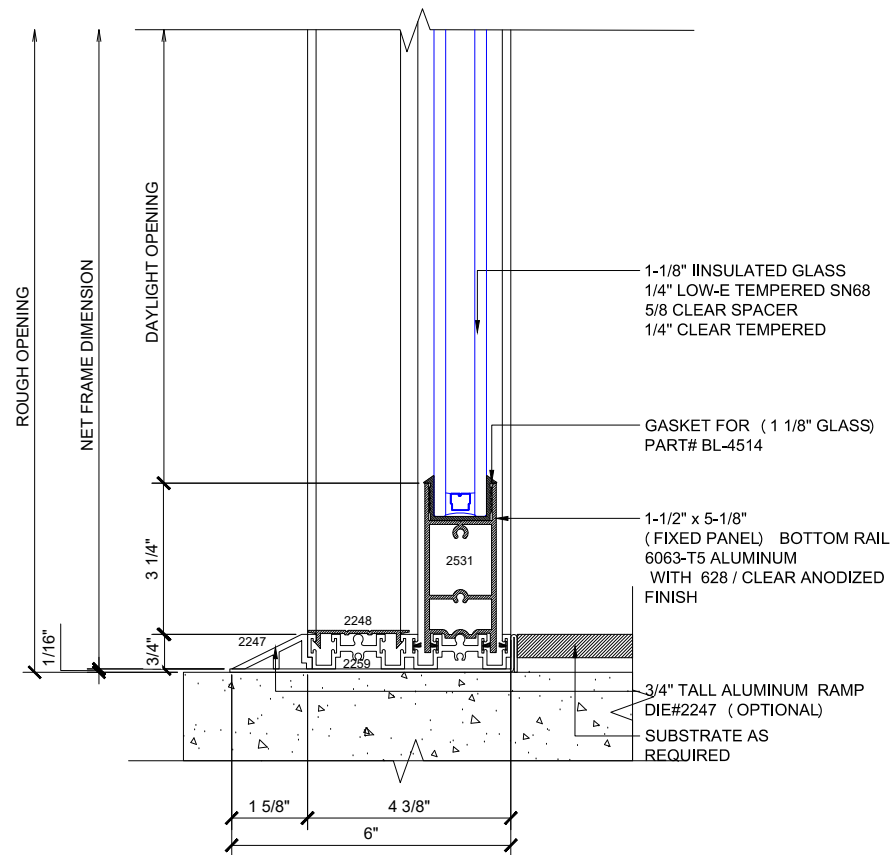

MAX SLIDING DOORS (OXXO) SCALE: 6"=1'-0"

Std. 1-1/8 I.G. Glazing Gasket  
Part# BL-4514

Std. 1/2" Glazing Gasket  
Part# BL-4466

Std. 1/4" Glazing Gasket  
Part# BL-4533

Ⓐ OPTIONAL INFILLS

MAX SLIDING DOORS (OXXO) SCALE: 6"=1'-0"

② SILL (@FIXED)

MAX SLIDING DOORS (OXXO) SCALE: 6"=1'-0"

④ SILL (@SLIDER)

MAX SLIDING DOORS (OXXO) SCALE: 6"=1'-0"

**5 HEAD (@SLIDER)**

MAX SLIDING DOORS (OXXO) SCALE: 6"=1'-0"

**7 HEAD (@FIXED)**

MAX SLIDING DOORS (OXXO) SCALE: 6"=1'-0"

**6 SILL (@ SLIDER)**

MAX SLIDING DOORS (OXXO) SCALE: 6"=1'-0"

**8 SILL (@ FIXED)**

MAX SLIDING DOORS (OXXO) SCALE: 6"=1'-0"

① JAMB

MAX SLIDING DOORS (OXXO) SCALE: 6"=1'-0"

② VERTICAL

MAX SLIDING DOORS (OXXO) SCALE: 6"=1'-0"

③ 90° CORNER DETAIL

MAX SLIDING DOORS (OXXO) SCALE: 6"=1'-0"

④ 90° CORNER DETAIL

MAX SLIDING DOORS (OXXO) SCALE: 6"=1'-0"

⑤ VERTICAL

MAX SLIDING DOORS (OXXO) SCALE: 6"=1'-0"

⑥ JAMB

MAX SLIDING DOORS (OXXO) SCALE: 6"=1'-0"