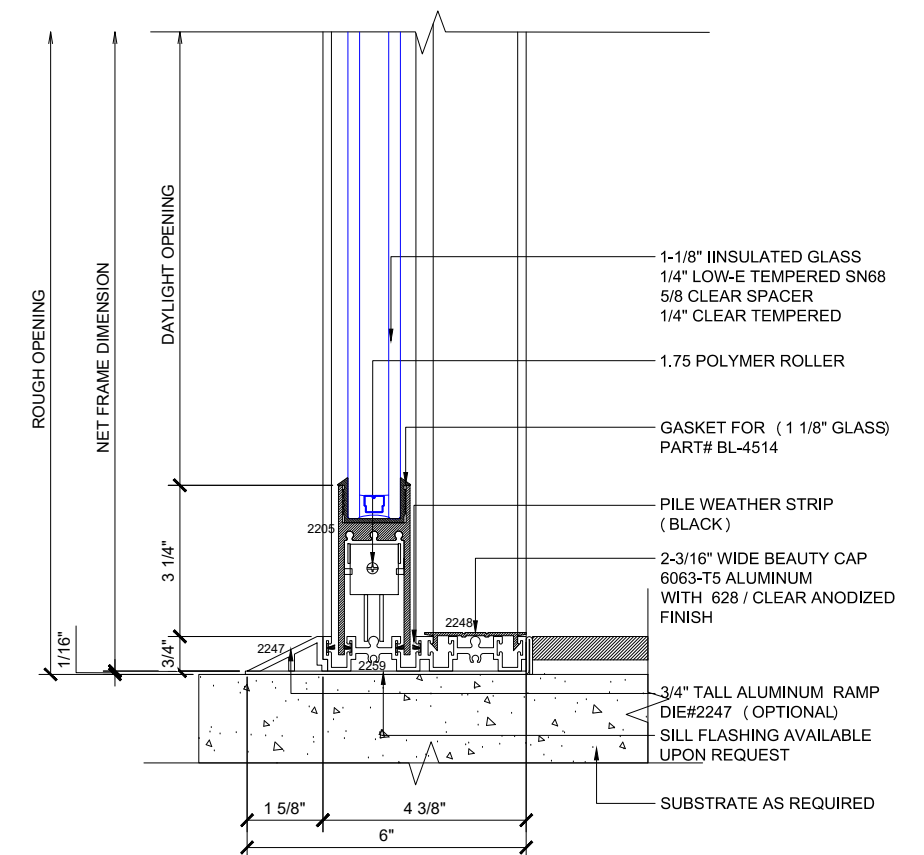

MAX SLIDING DOORS (OXXO) SCALE: 6"=1'-0"

Std. 1-1/8 I.G. Glazing Gasket  
Part# BL-4514

Std. 1/2" Glazing Gasket  
Part# BL-4466

Std. 1/4" Glazing Gasket  
Part# BL-4533

Ⓐ OPTIONAL INFILLS

MAX SLIDING DOORS (OXXO) SCALE: 6"=1'-0"

② SILL (@FIXED)

MAX SLIDING DOORS (OXXO) SCALE: 6"=1'-0"

④ SILL (@SLIDER)

MAX SLIDING DOORS (OXXO) SCALE: 6"=1'-0"

**5 HEAD (@SLIDER)**

MAX SLIDING DOORS (OXXO) SCALE: 6"=1'-0"

**7 HEAD (@FIXED)**

MAX SLIDING DOORS (OXXO) SCALE: 6"=1'-0"

**6 SILL (@ SLIDER)**

MAX SLIDING DOORS (OXXO) SCALE: 6"=1'-0"

**8 SILL (@ FIXED)**

MAX SLIDING DOORS (OXXO) SCALE: 6"=1'-0"

① JAMB

MAX SLIDING DOORS (OXXO) SCALE: 6"=1'-0"

② VERTICAL

MAX SLIDING DOORS (OXXO) SCALE: 6"=1'-0"

③ 90° CORNER DETAIL

MAX SLIDING DOORS (OXXO) SCALE: 6"=1'-0"

④ 90° CORNER DETAIL

MAX SLIDING DOORS (OXXO) SCALE: 6"=1'-0"

⑤ VERTICAL

MAX SLIDING DOORS (OXXO) SCALE: 6"=1'-0"

⑥ JAMB

MAX SLIDING DOORS (OXXO) SCALE: 6"=1'-0"