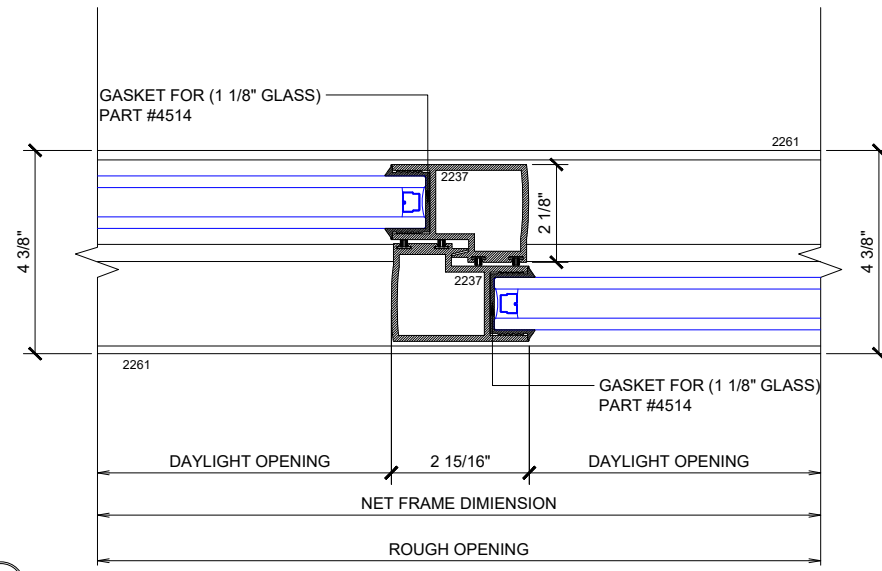

② SILL (@FIXED)

MAX SLIDING DOORS (OXXO) SCALE: 6"=1'-0"

④ SILL (@SLIDER)

MAX SLIDING DOORS (OXXO) SCALE: 6"=1'-0"

**5 HEAD (@SLIDER)**

MAX SLIDING DOORS (OXXO) SCALE: 6"=1'-0"

**7 HEAD (@FIXED)**

MAX SLIDING DOORS (OXXO) SCALE: 6"=1'-0"

**6 SILL (@ SLIDER)**

MAX SLIDING DOORS (OXXO) SCALE: 6"=1'-0"

**8 SILL (@ FIXED)**

MAX SLIDING DOORS (OXXO) SCALE: 6"=1'-0"

① JAMB

MAX SLIDING DOORS (OXXO) SCALE: 6"=1'-0"

② VERTICAL

MAX SLIDING DOORS (OXXO) SCALE: 6"=1'-0"

③ 90° CORNER DETAIL

MAX SLIDING DOORS (OXXO) SCALE: 6"=1'-0"

④ 90° CORNER DETAIL

MAX SLIDING DOORS (OXXO) SCALE: 6"=1'-0"

⑤ VERTICAL

MAX SLIDING DOORS (OXXO) SCALE: 6"=1'-0"

⑥ JAMB

MAX SLIDING DOORS (OXXO) SCALE: 6"=1'-0"