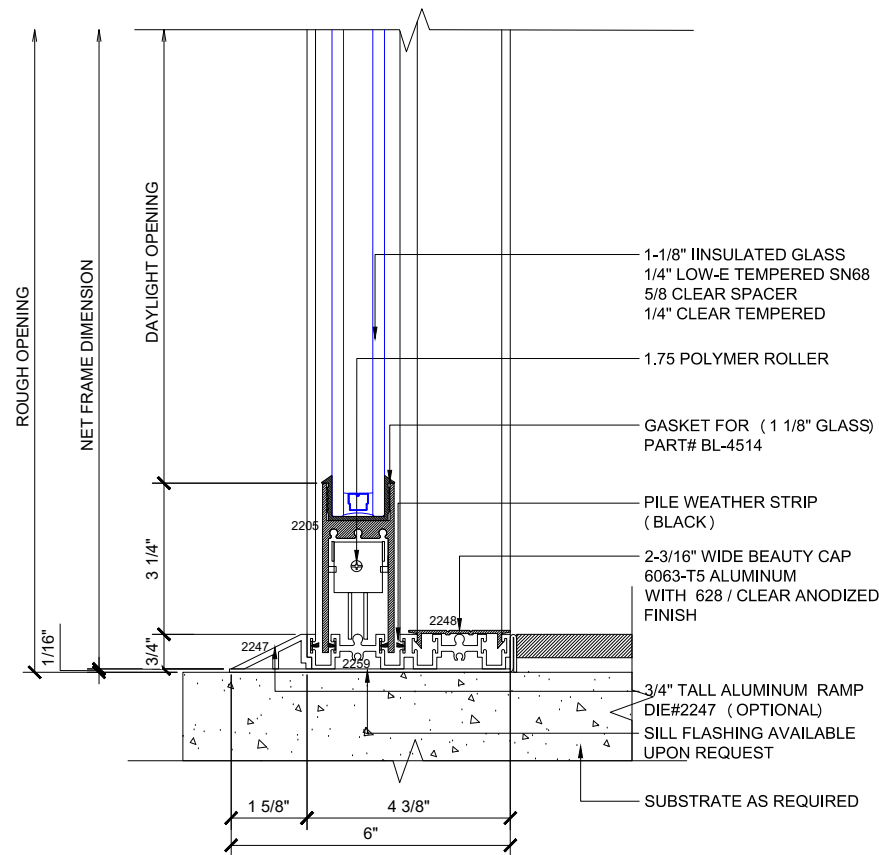

MAX SLIDING DOORS (OXXO) SCALE: 6"=1'-0"

Std. 1-1/8 I.G. Glazing Gasket  
Part# BL-4514

Std. 1/2" Glazing Gasket  
Part# BL-4466

Std. 1/4" Glazing Gasket  
Part# BL-4533

Ⓐ OPTIONAL INFILLS

MAX SLIDING DOORS (OXXO) SCALE: 6"=1'-0"

② SILL (@FIXED)

MAX SLIDING DOORS (OXXO) SCALE: 6"=1'-0"

④ SILL (@SLIDER)

MAX SLIDING DOORS (OXXO) SCALE: 6"=1'-0"

**5 HEAD (@SLIDER)**

MAX SLIDING DOORS (OXXO) SCALE: 6"=1'-0"

**7 HEAD (@FIXED)**

MAX SLIDING DOORS (OXXO) SCALE: 6"=1'-0"

**6 SILL (@ SLIDER)**

MAX SLIDING DOORS (OXXO) SCALE: 6"=1'-0"

**8 SILL (@ FIXED)**

MAX SLIDING DOORS (OXXO) SCALE: 6"=1'-0"

① JAMB

MAX SLIDING DOORS (OXXO) SCALE: 6"=1'-0"

② VERTICAL

MAX SLIDING DOORS (OXXO) SCALE: 6"=1'-0"

③ 90° CORNER DETAIL

MAX SLIDING DOORS (OXXO) SCALE: 6"=1'-0"

④ 90° CORNER DETAIL

MAX SLIDING DOORS (OXXO) SCALE: 6"=1'-0"

⑤ VERTICAL

MAX SLIDING DOORS (OXXO) SCALE: 6"=1'-0"

⑥ JAMB

MAX SLIDING DOORS (OXXO) SCALE: 6"=1'-0"