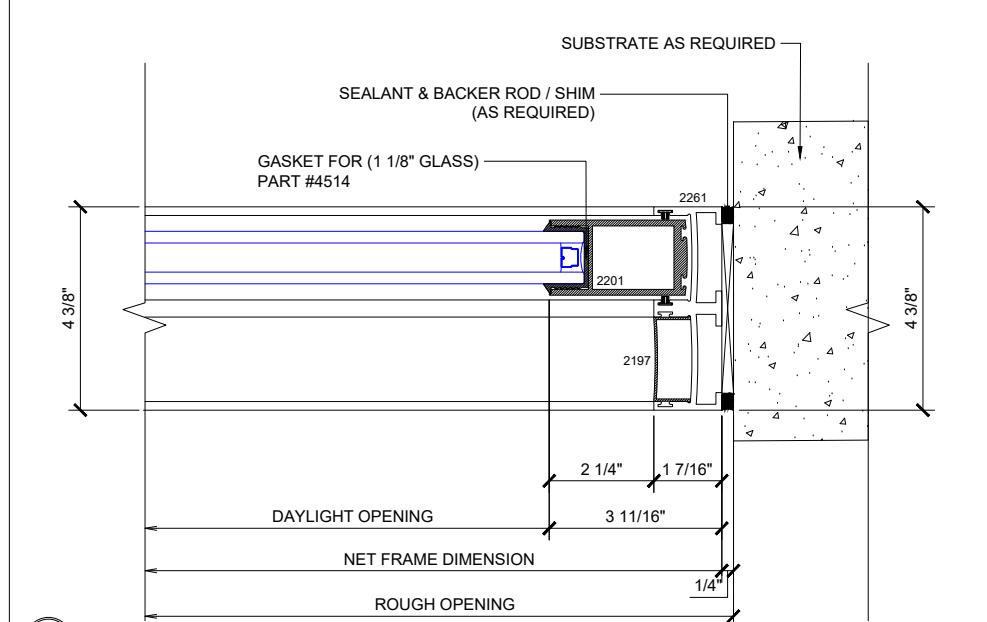

**6 SILL (@ SLIDER)**

MAX SLIDING DOORS (OXXO) SCALE: 6"=1'-0"

**8 SILL (@ FIXED)**

MAX SLIDING DOORS (OXXO) SCALE: 6"=1'-0"

① JAMB

MAX SLIDING DOORS (OXXO) SCALE: 6"=1'-0"

② VERTICAL

MAX SLIDING DOORS (OXXO) SCALE: 6"=1'-0"

③ 90° CORNER DETAIL

MAX SLIDING DOORS (OXXO) SCALE: 6"=1'-0"

④ 90° CORNER DETAIL

MAX SLIDING DOORS (OXXO) SCALE: 6"=1'-0"

⑤ VERTICAL

MAX SLIDING DOORS (OXXO) SCALE: 6"=1'-0"

⑥ JAMB

MAX SLIDING DOORS (OXXO) SCALE: 6"=1'-0"