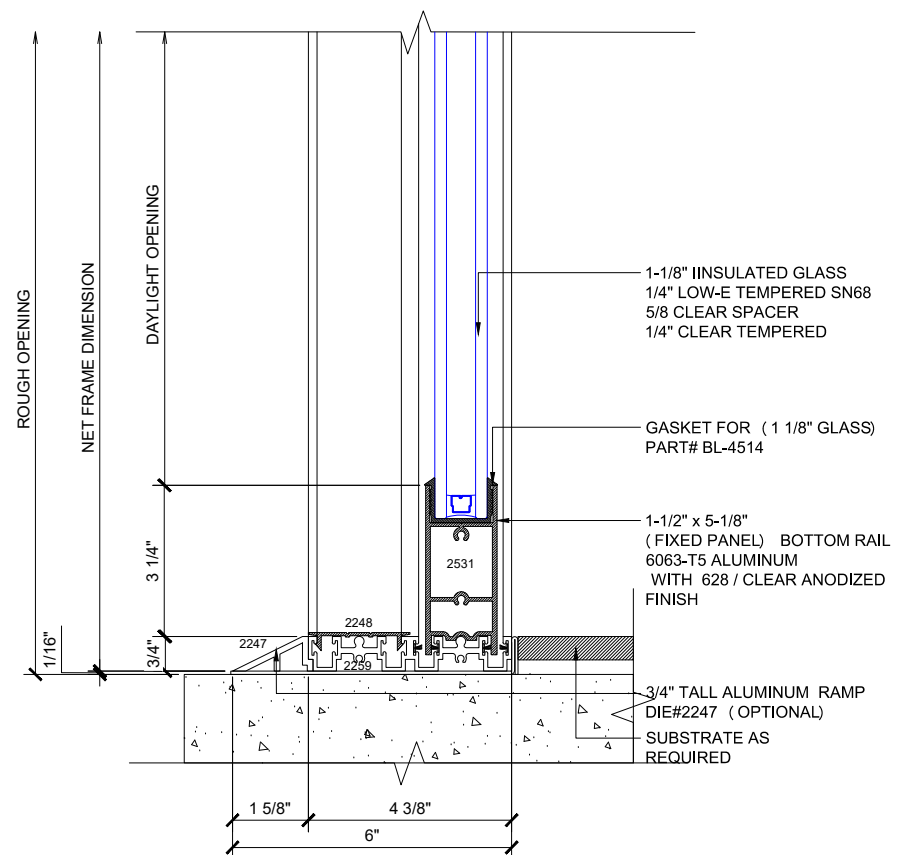

MAX SLIDING DOORS (OXXO) SCALE: 6"=1'-0"

Std. 1-1/8 I.G. Glazing Gasket  
Part# BL-4514

Std. 1/2" Glazing Gasket  
Part# BL-4466

Std. 1/4" Glazing Gasket  
Part# BL-4533

Ⓐ OPTIONAL INFILLS

MAX SLIDING DOORS (OXXO) SCALE: 6"=1'-0"

② SILL (@FIXED)

MAX SLIDING DOORS (OXXO) SCALE: 6"=1'-0"

④ SILL (@SLIDER)

MAX SLIDING DOORS (OXXO) SCALE: 6"=1'-0"

**5 HEAD (@SLIDER)**

MAX SLIDING DOORS (OXXO) SCALE: 6"=1'-0"

**7 HEAD (@FIXED)**

MAX SLIDING DOORS (OXXO) SCALE: 6"=1'-0"

**6 SILL (@ SLIDER)**

MAX SLIDING DOORS (OXXO) SCALE: 6"=1'-0"

**8 SILL (@ FIXED)**

MAX SLIDING DOORS (OXXO) SCALE: 6"=1'-0"

① JAMB

MAX SLIDING DOORS (OXXO) SCALE: 6"=1'-0"

② VERTICAL

MAX SLIDING DOORS (OXXO) SCALE: 6"=1'-0"

③ 90° CORNER DETAIL

MAX SLIDING DOORS (OXXO) SCALE: 6"=1'-0"

④ 90° CORNER DETAIL

MAX SLIDING DOORS (OXXO) SCALE: 6"=1'-0"

⑤ VERTICAL

MAX SLIDING DOORS (OXXO) SCALE: 6"=1'-0"

⑥ JAMB

MAX SLIDING DOORS (OXXO) SCALE: 6"=1'-0"