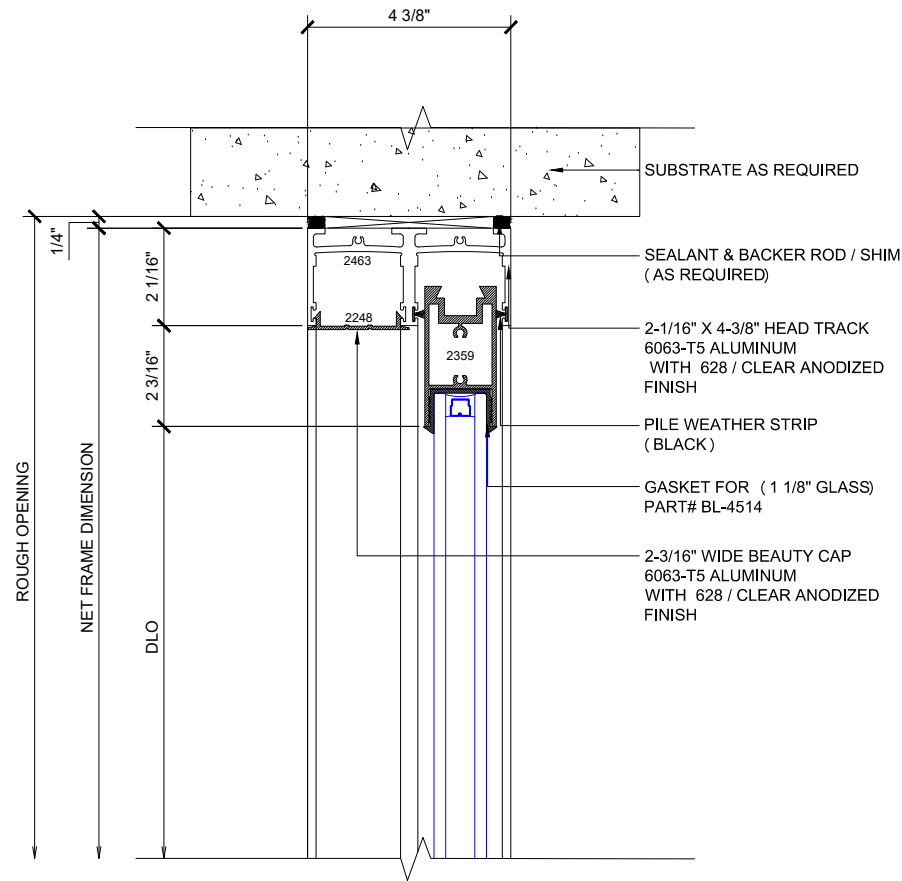

② SILL (@FIXED)

MAX SLIDING DOORS (OXXO) SCALE: 6"=1'-0"

④ SILL (@SLIDER)

MAX SLIDING DOORS (OXXO) SCALE: 6"=1'-0"

**5 HEAD (@SLIDER)**

MAX SLIDING DOORS (OXXO) SCALE: 6"=1'-0"

**7 HEAD (@FIXED)**

MAX SLIDING DOORS (OXXO) SCALE: 6"=1'-0"

**6 SILL (@ SLIDER)**

MAX SLIDING DOORS (OXXO) SCALE: 6"=1'-0"

**8 SILL (@ FIXED)**

MAX SLIDING DOORS (OXXO) SCALE: 6"=1'-0"

① JAMB

MAX SLIDING DOORS (OXXO) SCALE: 6"=1'-0"

② VERTICAL

MAX SLIDING DOORS (OXXO) SCALE: 6"=1'-0"

③ 90° CORNER DETAIL

MAX SLIDING DOORS (OXXO) SCALE: 6"=1'-0"

④ 90° CORNER DETAIL

MAX SLIDING DOORS (OXXO) SCALE: 6"=1'-0"

⑤ VERTICAL

MAX SLIDING DOORS (OXXO) SCALE: 6"=1'-0"

⑥ JAMB

MAX SLIDING DOORS (OXXO) SCALE: 6"=1'-0"