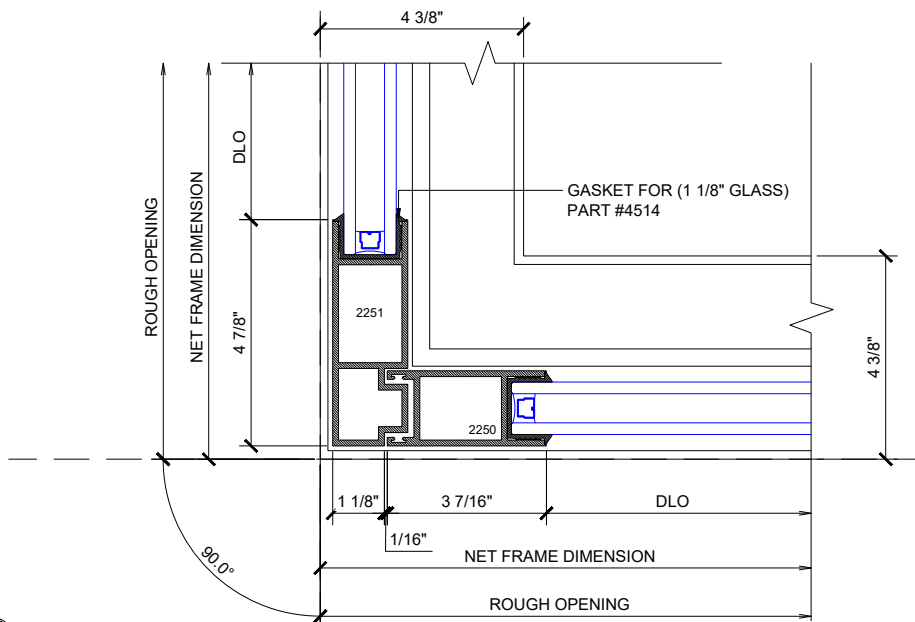

② SILL (@FIXED)

MAX SLIDING DOORS (OXXO) SCALE: 6"=1'-0"

④ SILL (@SLIDER)

MAX SLIDING DOORS (OXXO) SCALE: 6"=1'-0"

**5 HEAD (@SLIDER)**

MAX SLIDING DOORS (OXXO) SCALE: 6"=1'-0"

**7 HEAD (@FIXED)**

MAX SLIDING DOORS (OXXO) SCALE: 6"=1'-0"

**6 SILL (@ SLIDER)**

MAX SLIDING DOORS (OXXO) SCALE: 6"=1'-0"

**8 SILL (@ FIXED)**

MAX SLIDING DOORS (OXXO) SCALE: 6"=1'-0"

① JAMB

MAX SLIDING DOORS (OXXO) SCALE: 6"=1'-0"

② VERTICAL

MAX SLIDING DOORS (OXXO) SCALE: 6"=1'-0"

③ 90° CORNER DETAIL

MAX SLIDING DOORS (OXXO) SCALE: 6"=1'-0"

④ 90° CORNER DETAIL

MAX SLIDING DOORS (OXXO) SCALE: 6"=1'-0"

⑤ VERTICAL

MAX SLIDING DOORS (OXXO) SCALE: 6"=1'-0"

⑥ JAMB

MAX SLIDING DOORS (OXXO) SCALE: 6"=1'-0"