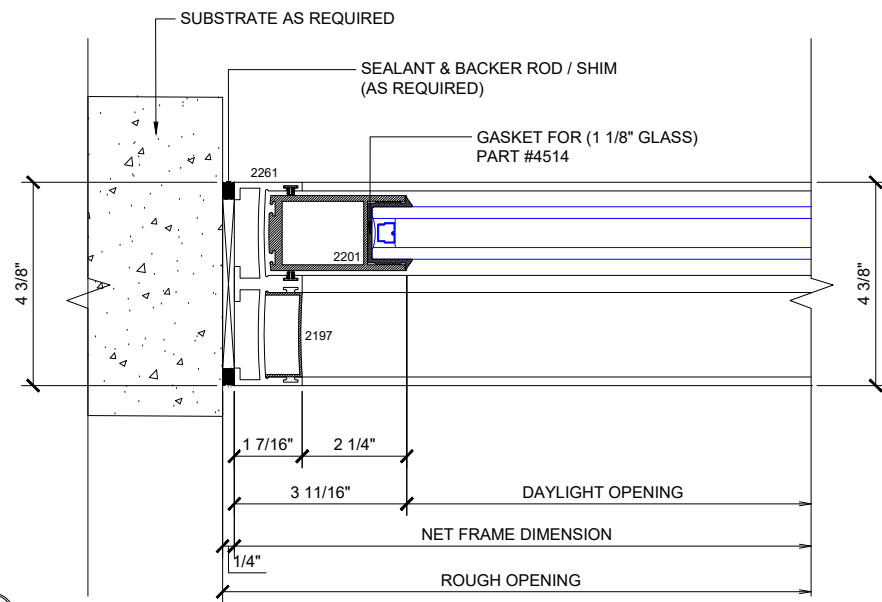

MAX SLIDING DOORS (OXXO) SCALE: 6"=1'-0"

Std. 1-1/8 I.G. Glazing Gasket  
Part# BL-4514

Std. 1/2" Glazing Gasket  
Part# BL-4466

Std. 1/4" Glazing Gasket  
Part# BL-4533

Ⓐ OPTIONAL INFILLS

MAX SLIDING DOORS (OXXO) SCALE: 6"=1'-0"

② SILL (@FIXED)

MAX SLIDING DOORS (OXXO) SCALE: 6"=1'-0"

④ SILL (@SLIDER)

MAX SLIDING DOORS (OXXO) SCALE: 6"=1'-0"

**5 HEAD (@SLIDER)**

MAX SLIDING DOORS (OXXO) SCALE: 6"=1'-0"

**7 HEAD (@FIXED)**

MAX SLIDING DOORS (OXXO) SCALE: 6"=1'-0"

**6 SILL (@ SLIDER)**

MAX SLIDING DOORS (OXXO) SCALE: 6"=1'-0"

**8 SILL (@ FIXED)**

MAX SLIDING DOORS (OXXO) SCALE: 6"=1'-0"

① JAMB

MAX SLIDING DOORS (OXXO) SCALE: 6"=1'-0"

② VERTICAL

MAX SLIDING DOORS (OXXO) SCALE: 6"=1'-0"

③ 90° CORNER DETAIL

MAX SLIDING DOORS (OXXO) SCALE: 6"=1'-0"

④ 90° CORNER DETAIL

MAX SLIDING DOORS (OXXO) SCALE: 6"=1'-0"

⑤ VERTICAL

MAX SLIDING DOORS (OXXO) SCALE: 6"=1'-0"

⑥ JAMB

MAX SLIDING DOORS (OXXO) SCALE: 6"=1'-0"