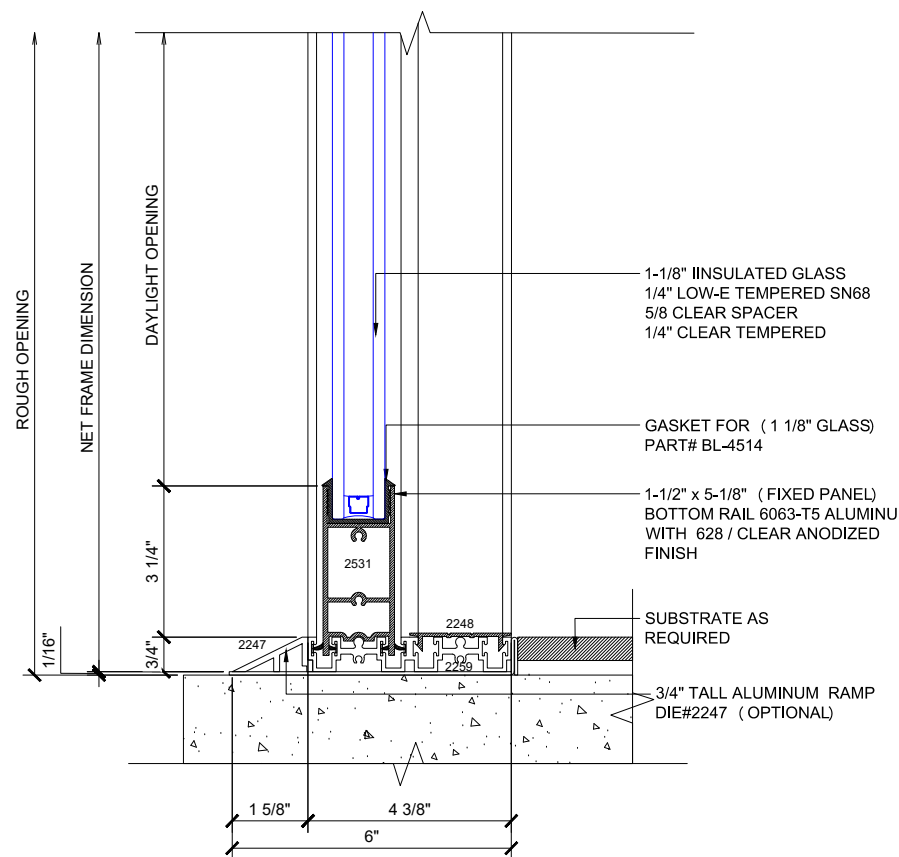

X – SLIDER
 O – FIX GLASS

① HEAD (@FIXED)

MAX SLIDING DOORS (OXXO) SCALE: 6"=1'-0"

③ HEAD (@SLIDER)

MAX SLIDING DOORS (OXXO) SCALE: 6"=1'-0"

Std. 1-1/8 I.G. Glazing Gasket
Part# BL-4514

Std. 1/2" Glazing Gasket
Part# BL-4466

Std. 1/4" Glazing Gasket
Part# BL-4533

② SILL (@FIXED)

MAX SLIDING DOORS (OXXO) SCALE: 6"=1'-0"

④ SILL (@SLIDER)

MAX SLIDING DOORS (OXXO) SCALE: 6"=1'-0"

Ⓐ OPTIONAL INFILLS

MAX SLIDING DOORS (OXXO) SCALE: 6"=1'-0"

5 HEAD (@SLIDER)

MAX SLIDING DOORS (OXXO) SCALE: 6"=1'-0"

7 HEAD (@FIXED)

MAX SLIDING DOORS (OXXO) SCALE: 6"=1'-0"

6 SILL (@ SLIDER)

MAX SLIDING DOORS (OXXO) SCALE: 6"=1'-0"

8 SILL (@ FIXED)

MAX SLIDING DOORS (OXXO) SCALE: 6"=1'-0"

1 JAMB

MAX SLIDING DOORS (OXXO) SCALE: 6"=1'-0"

2 VERTICAL

MAX SLIDING DOORS (OXXO) SCALE: 6"=1'-0"

3 90° CORNER DETAIL

MAX SLIDING DOORS (OXXO) SCALE: 6"=1'-0"

4 90° CORNER DETAIL

MAX SLIDING DOORS (OXXO) SCALE: 6"=1'-0"