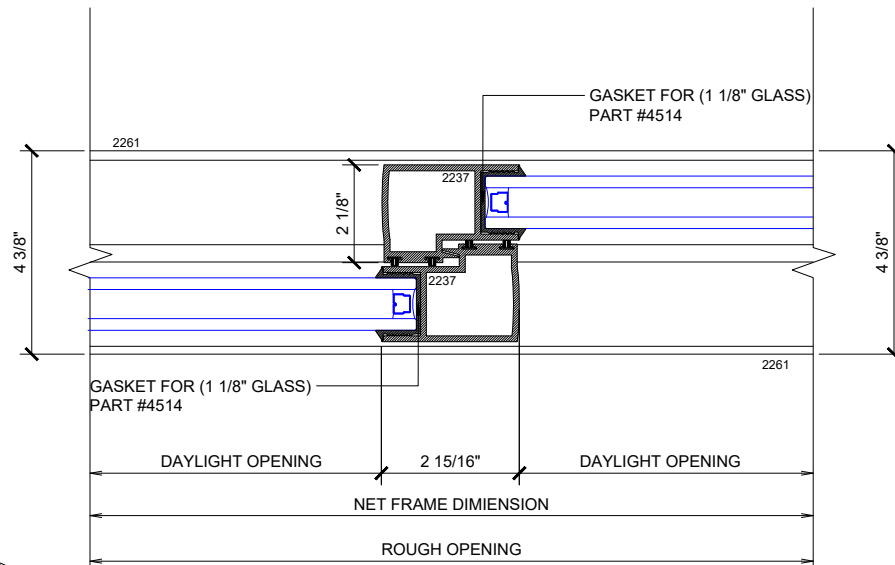

Std. 1/4" Glazing Gasket
Part# BL-4533

② SILL (@FIXED)

MAX SLIDING DOORS (OXXO) SCALE: 6"=1'-0"

④ SILL (@SLIDER)

MAX SLIDING DOORS (OXXO) SCALE: 6"=1'-0"

Ⓐ OPTIONAL INFILLS

MAX SLIDING DOORS (OXXO) SCALE: 6"=1'-0"

5 HEAD (@SLIDER)

MAX SLIDING DOORS (OXXO) SCALE: 6"=1'-0"

7 HEAD (@FIXED)

MAX SLIDING DOORS (OXXO) SCALE: 6"=1'-0"

6 SILL (@ SLIDER)

MAX SLIDING DOORS (OXXO) SCALE: 6"=1'-0"

8 SILL (@ FIXED)

MAX SLIDING DOORS (OXXO) SCALE: 6"=1'-0"

1 JAMB

MAX SLIDING DOORS (OXXO) SCALE: 6"=1'-0"

2 VERTICAL

MAX SLIDING DOORS (OXXO) SCALE: 6"=1'-0"

3 90° CORNER DETAIL

MAX SLIDING DOORS (OXXO) SCALE: 6"=1'-0"

4 90° CORNER DETAIL

MAX SLIDING DOORS (OXXO) SCALE: 6"=1'-0"

5 VERTICAL

MAX SLIDING DOORS (OXXO) SCALE: 6"=1'-0"

6 JAMB

MAX SLIDING DOORS (OXXO) SCALE: 6"=1'-0"