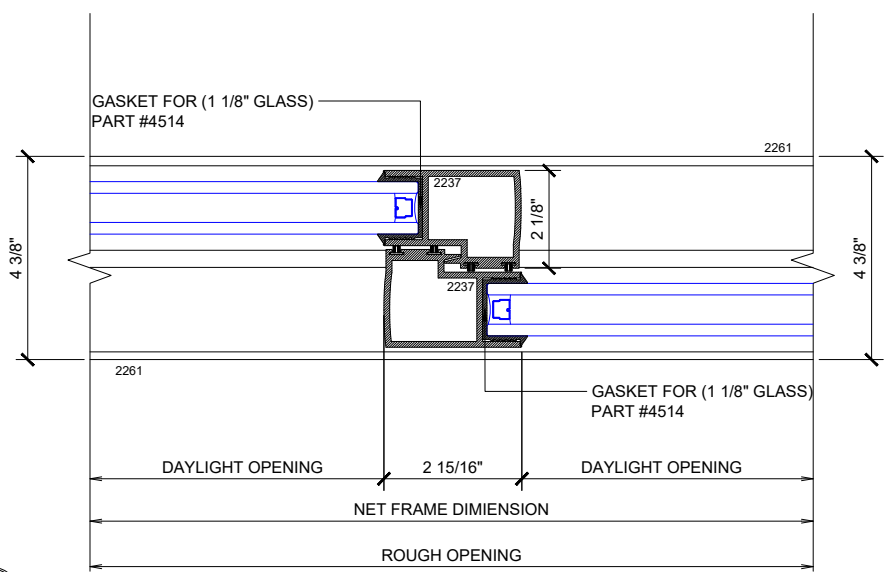

5 HEAD (@SLIDER)

MAX SLIDING DOORS (OXXO) SCALE: 6"=1'-0"

7 HEAD (@FIXED)

MAX SLIDING DOORS (OXXO) SCALE: 6"=1'-0"

6 SILL (@ SLIDER)

MAX SLIDING DOORS (OXXO) SCALE: 6"=1'-0"

8 SILL (@ FIXED)

MAX SLIDING DOORS (OXXO) SCALE: 6"=1'-0"

1 JAMB

MAX SLIDING DOORS (OXXO) SCALE: 6"=1'-0"

2 VERTICAL

MAX SLIDING DOORS (OXXO) SCALE: 6"=1'-0"

3 90° CORNER DETAIL

MAX SLIDING DOORS (OXXO) SCALE: 6"=1'-0"

4 90° CORNER DETAIL

MAX SLIDING DOORS (OXXO) SCALE: 6"=1'-0"

5 VERTICAL

MAX SLIDING DOORS (OXXO) SCALE: 6"=1'-0"

6 JAMB

MAX SLIDING DOORS (OXXO) SCALE: 6"=1'-0"