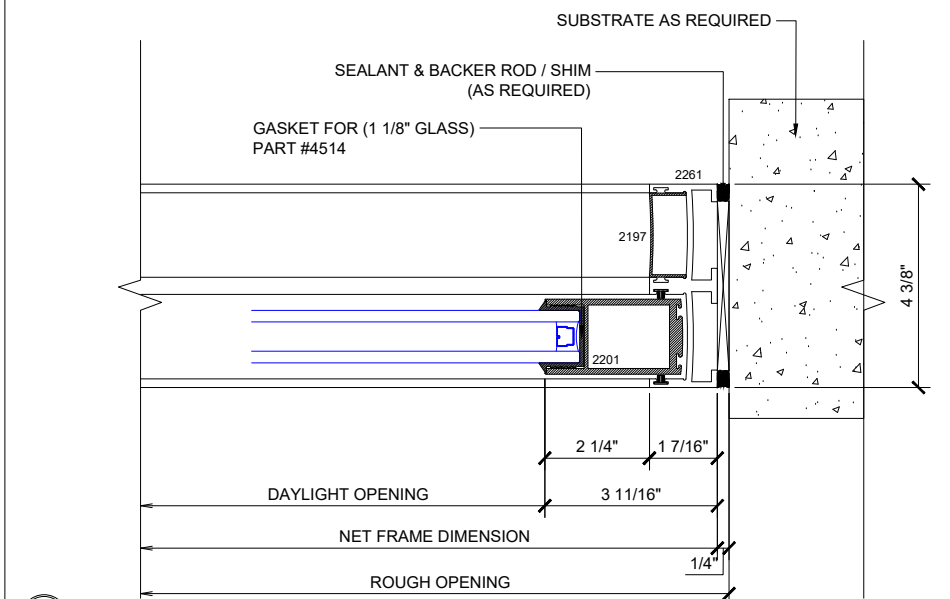

1 JAMB

MAX SLIDING DOORS (OXXO) SCALE: 6"=1'-0"

2 VERTICAL

MAX SLIDING DOORS (OXXO) SCALE: 6"=1'-0"

3 90° CORNER DETAIL

MAX SLIDING DOORS (OXXO) SCALE: 6"=1'-0"

4 90° CORNER DETAIL

MAX SLIDING DOORS (OXXO) SCALE: 6"=1'-0"

5 VERTICAL

MAX SLIDING DOORS (OXXO) SCALE: 6"=1'-0"

6 JAMB

MAX SLIDING DOORS (OXXO) SCALE: 6"=1'-0"