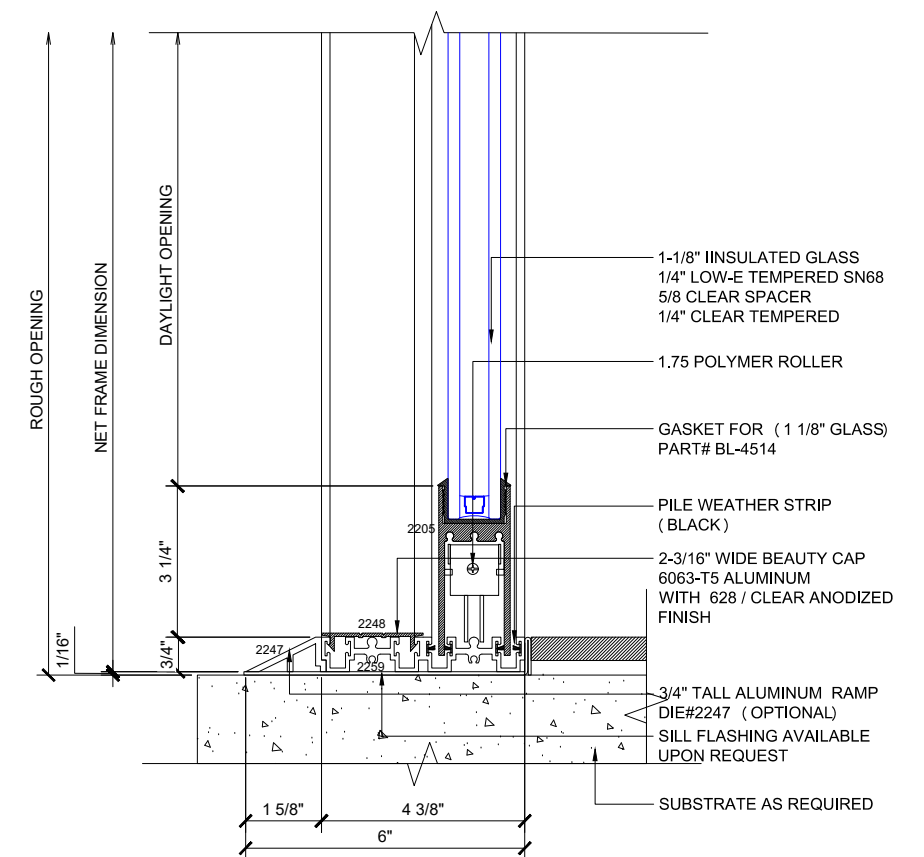

X – SLIDER
 O – FIX GLASS

① HEAD (@FIXED)

MAX SLIDING DOORS (OXXO) SCALE: 6"=1'-0"

③ HEAD (@SLIDER)

MAX SLIDING DOORS (OXXO) SCALE: 6"=1'-0"

Std. 1-1/8 I.G. Glazing Gasket
Part# BL-4514

Std. 1/2" Glazing Gasket
Part# BL-4466

Std. 1/4" Glazing Gasket
Part# BL-4533

② SILL (@FIXED)

MAX SLIDING DOORS (OXXO) SCALE: 6"=1'-0"

④ SILL (@SLIDER)

MAX SLIDING DOORS (OXXO) SCALE: 6"=1'-0"

Ⓐ OPTIONAL INFILLS

MAX SLIDING DOORS (OXXO) SCALE: 6"=1'-0"

1 JAMB

MAX SLIDING DOORS (OXXO) SCALE: 6"=1'-0"

2 VERTICAL

MAX SLIDING DOORS (OXXO) SCALE: 6"=1'-0"

3 90° CORNER DETAIL

MAX SLIDING DOORS (OXXO) SCALE: 6"=1'-0"

4 90° CORNER DETAIL

MAX SLIDING DOORS (OXXO) SCALE: 6"=1'-0"

5 VERTICAL

MAX SLIDING DOORS (OXXO) SCALE: 6"=1'-0"

6 JAMB

MAX SLIDING DOORS (OXXO) SCALE: 6"=1'-0"