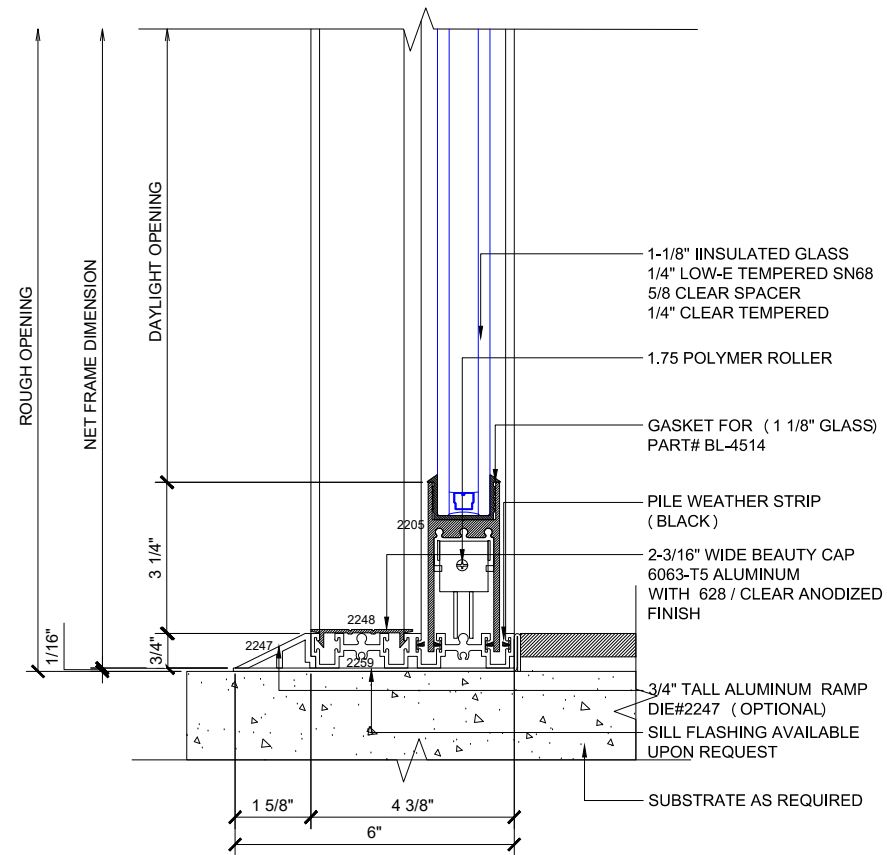

Std. 1/4" Glazing Gasket
Part# BL-4533

② SILL (@FIXED)

MAX SLIDING DOORS (OXXO) SCALE: 6"=1'-0"

④ SILL (@SLIDER)

MAX SLIDING DOORS (OXXO) SCALE: 6"=1'-0"

Ⓐ OPTIONAL INFILLS

MAX SLIDING DOORS (OXXO) SCALE: 6"=1'-0"

5 HEAD (@SLIDER)

MAX SLIDING DOORS (OXXO) SCALE: 6"=1'-0"

7 HEAD (@FIXED)

MAX SLIDING DOORS (OXXO) SCALE: 6"=1'-0"

6 SILL (@ SLIDER)

MAX SLIDING DOORS (OXXO) SCALE: 6"=1'-0"

8 SILL (@ FIXED)

MAX SLIDING DOORS (OXXO) SCALE: 6"=1'-0"

1 JAMB

MAX SLIDING DOORS (OXXO) SCALE: 6"=1'-0"

2 VERTICAL

MAX SLIDING DOORS (OXXO) SCALE: 6"=1'-0"

3 90° CORNER DETAIL

MAX SLIDING DOORS (OXXO) SCALE: 6"=1'-0"

4 90° CORNER DETAIL

MAX SLIDING DOORS (OXXO) SCALE: 6"=1'-0"

5 VERTICAL

MAX SLIDING DOORS (OXXO) SCALE: 6"=1'-0"

6 JAMB

MAX SLIDING DOORS (OXXO) SCALE: 6"=1'-0"