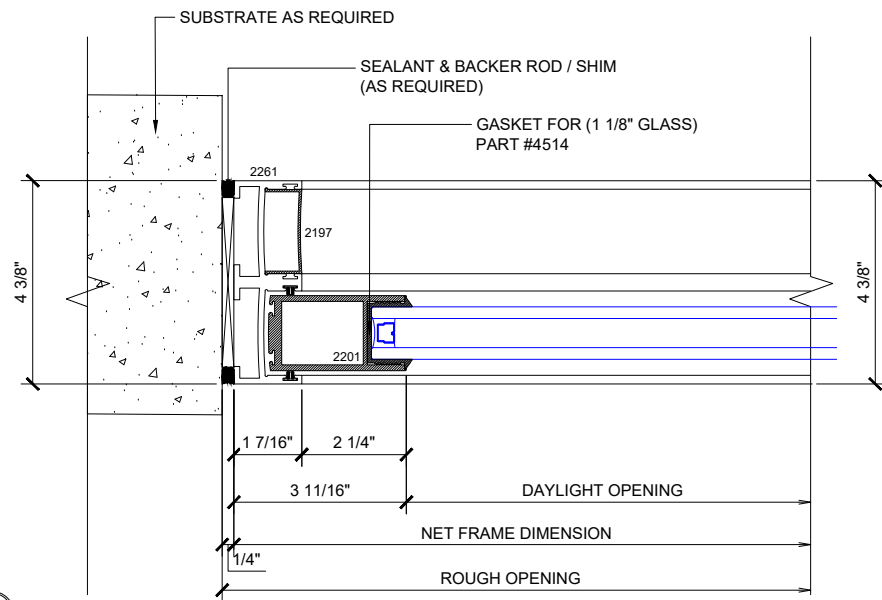

5 HEAD (@SLIDER)

MAX SLIDING DOORS (OXXO) SCALE: 6"=1'-0"

7 HEAD (@FIXED)

MAX SLIDING DOORS (OXXO) SCALE: 6"=1'-0"

6 SILL (@ SLIDER)

MAX SLIDING DOORS (OXXO) SCALE: 6"=1'-0"

8 SILL (@ FIXED)

MAX SLIDING DOORS (OXXO) SCALE: 6"=1'-0"

1 JAMB

MAX SLIDING DOORS (OXXO) SCALE: 6"=1'-0"

2 VERTICAL

MAX SLIDING DOORS (OXXO) SCALE: 6"=1'-0"

3 90° CORNER DETAIL

MAX SLIDING DOORS (OXXO) SCALE: 6"=1'-0"

4 90° CORNER DETAIL

MAX SLIDING DOORS (OXXO) SCALE: 6"=1'-0"

5 VERTICAL

MAX SLIDING DOORS (OXXO) SCALE: 6"=1'-0"

6 JAMB

MAX SLIDING DOORS (OXXO) SCALE: 6"=1'-0"