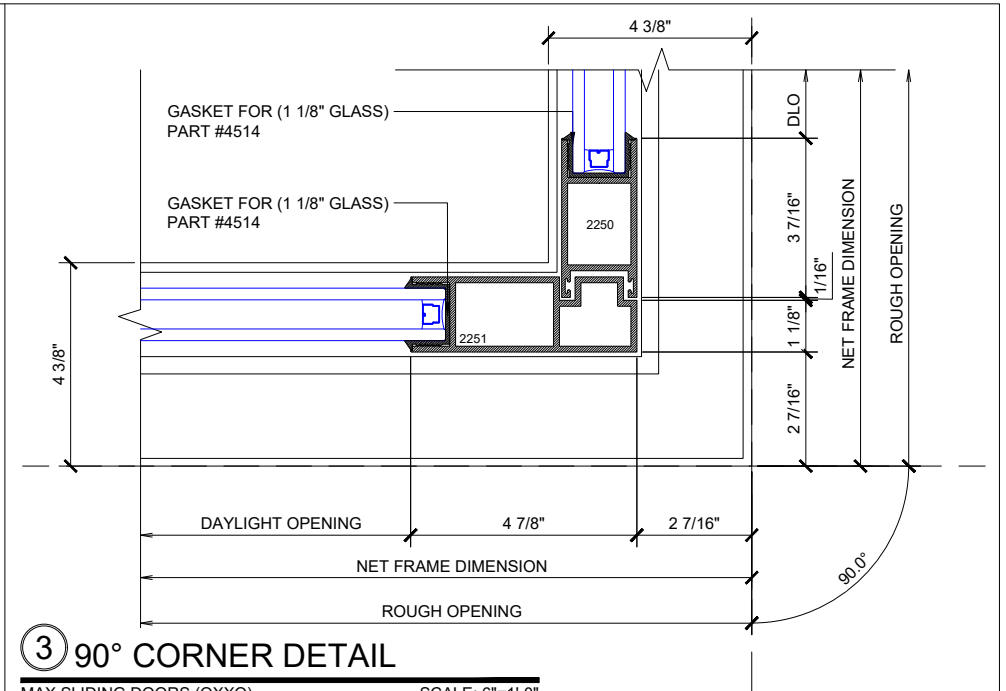

5 HEAD (@SLIDER)

MAX SLIDING DOORS (OXXO) SCALE: 6"=1'-0"

7 HEAD (@FIXED)

MAX SLIDING DOORS (OXXO) SCALE: 6"=1'-0"

6 SILL (@ SLIDER)

MAX SLIDING DOORS (OXXO) SCALE: 6"=1'-0"

8 SILL (@ FIXED)

MAX SLIDING DOORS (OXXO) SCALE: 6"=1'-0"

1 JAMB

MAX SLIDING DOORS (OXXO) SCALE: 6"=1'-0"

2 VERTICAL

MAX SLIDING DOORS (OXXO) SCALE: 6"=1'-0"

3 90° CORNER DETAIL

MAX SLIDING DOORS (OXXO) SCALE: 6"=1'-0"

4 90° CORNER DETAIL

MAX SLIDING DOORS (OXXO) SCALE: 6"=1'-0"

5 VERTICAL

MAX SLIDING DOORS (OXXO) SCALE: 6"=1'-0"

6 JAMB

MAX SLIDING DOORS (OXXO) SCALE: 6"=1'-0"