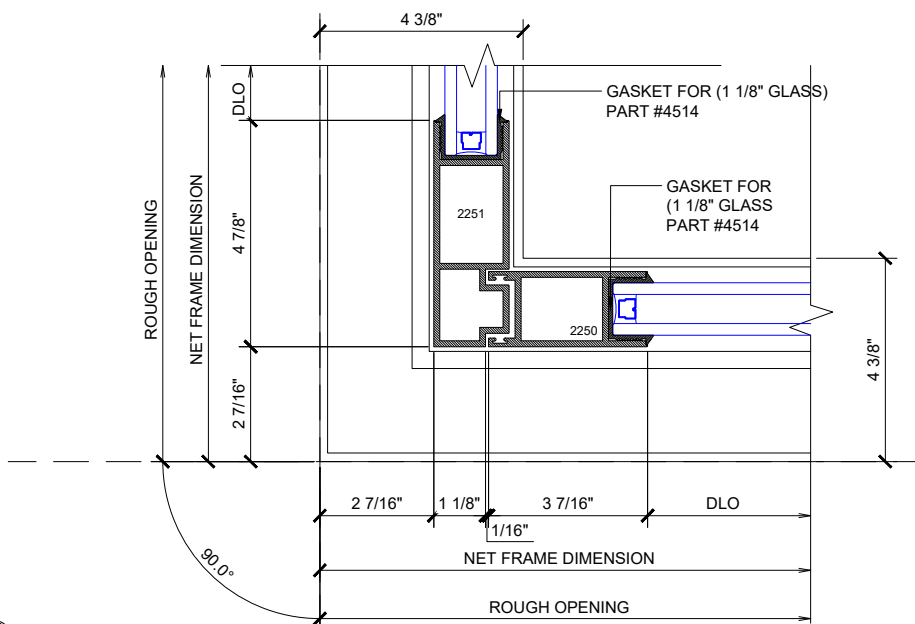

5 HEAD (@SLIDER)

MAX SLIDING DOORS (OXXO) SCALE: 6"=1'-0"

7 HEAD (@FIXED)

MAX SLIDING DOORS (OXXO) SCALE: 6"=1'-0"

6 SILL (@ SLIDER)

MAX SLIDING DOORS (OXXO) SCALE: 6"=1'-0"

8 SILL (@ FIXED)

MAX SLIDING DOORS (OXXO) SCALE: 6"=1'-0"

1 JAMB

MAX SLIDING DOORS (OXXO) SCALE: 6"=1'-0"

2 VERTICAL

MAX SLIDING DOORS (OXXO) SCALE: 6"=1'-0"

3 90° CORNER DETAIL

MAX SLIDING DOORS (OXXO) SCALE: 6"=1'-0"

4 90° CORNER DETAIL

MAX SLIDING DOORS (OXXO) SCALE: 6"=1'-0"

5 VERTICAL

MAX SLIDING DOORS (OXXO) SCALE: 6"=1'-0"

6 JAMB

MAX SLIDING DOORS (OXXO) SCALE: 6"=1'-0"