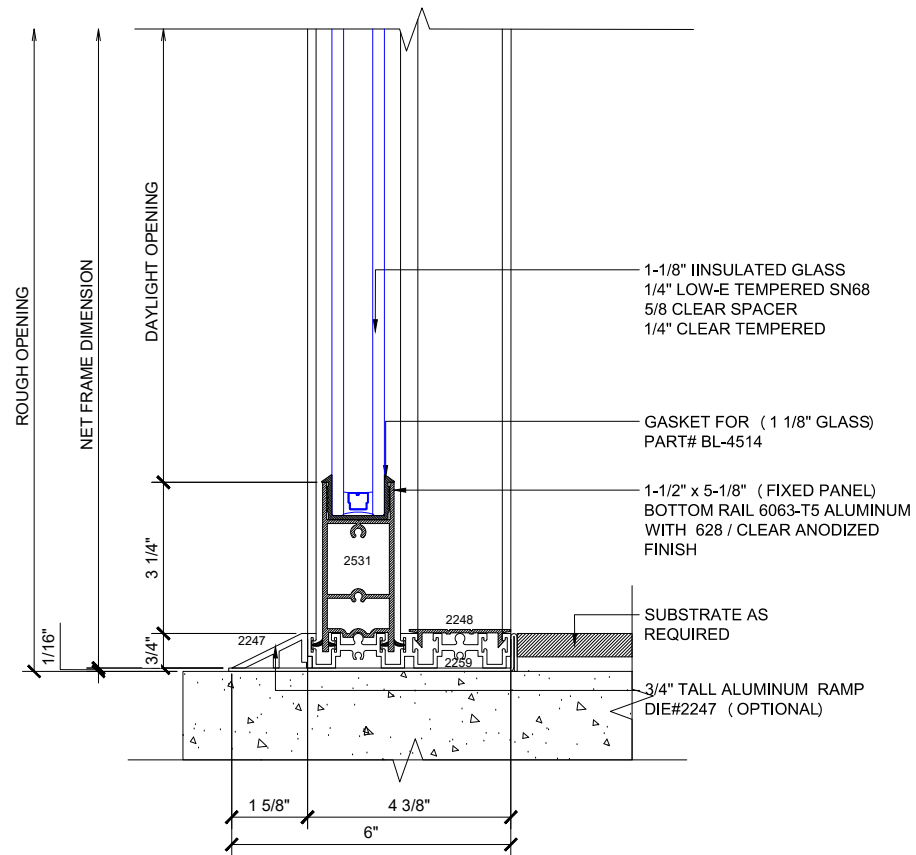

5 HEAD (@SLIDER)

MAX SLIDING DOORS (OXXO) SCALE: 6"=1'-0"

7 HEAD (@FIXED)

MAX SLIDING DOORS (OXXO) SCALE: 6"=1'-0"

6 SILL (@ SLIDER)

MAX SLIDING DOORS (OXXO) SCALE: 6"=1'-0"

8 SILL (@ FIXED)

MAX SLIDING DOORS (OXXO) SCALE: 6"=1'-0"

1 JAMB

MAX SLIDING DOORS (OXXO) SCALE: 6"=1'-0"

2 VERTICAL

MAX SLIDING DOORS (OXXO) SCALE: 6"=1'-0"

3 90° CORNER DETAIL

MAX SLIDING DOORS (OXXO) SCALE: 6"=1'-0"

4 90° CORNER DETAIL

MAX SLIDING DOORS (OXXO) SCALE: 6"=1'-0"

5 VERTICAL

MAX SLIDING DOORS (OXXO) SCALE: 6"=1'-0"

6 JAMB

MAX SLIDING DOORS (OXXO) SCALE: 6"=1'-0"