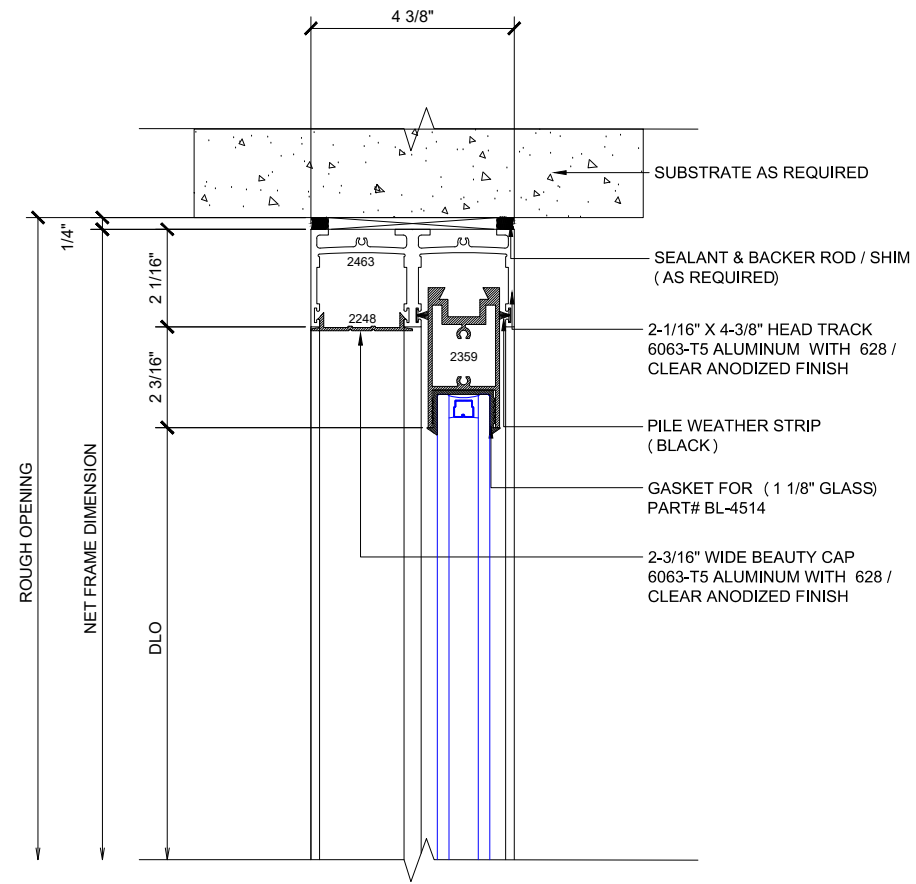

Std. 1/4" Glazing Gasket
Part# BL-4533

② SILL (@FIXED)

MAX SLIDING DOORS (OXXO) SCALE: 6"=1'-0"

④ SILL (@SLIDER)

MAX SLIDING DOORS (OXXO) SCALE: 6"=1'-0"

Ⓐ OPTIONAL INFILLS

MAX SLIDING DOORS (OXXO) SCALE: 6"=1'-0"

5 HEAD (@SLIDER)

MAX SLIDING DOORS (OXXO) SCALE: 6"=1'-0"

7 HEAD (@FIXED)

MAX SLIDING DOORS (OXXO) SCALE: 6"=1'-0"

6 SILL (@ SLIDER)

MAX SLIDING DOORS (OXXO) SCALE: 6"=1'-0"

8 SILL (@ FIXED)

MAX SLIDING DOORS (OXXO) SCALE: 6"=1'-0"

1 JAMB

MAX SLIDING DOORS (OXXO) SCALE: 6"=1'-0"

2 VERTICAL

MAX SLIDING DOORS (OXXO) SCALE: 6"=1'-0"

3 90° CORNER DETAIL

MAX SLIDING DOORS (OXXO) SCALE: 6"=1'-0"

4 90° CORNER DETAIL

MAX SLIDING DOORS (OXXO) SCALE: 6"=1'-0"