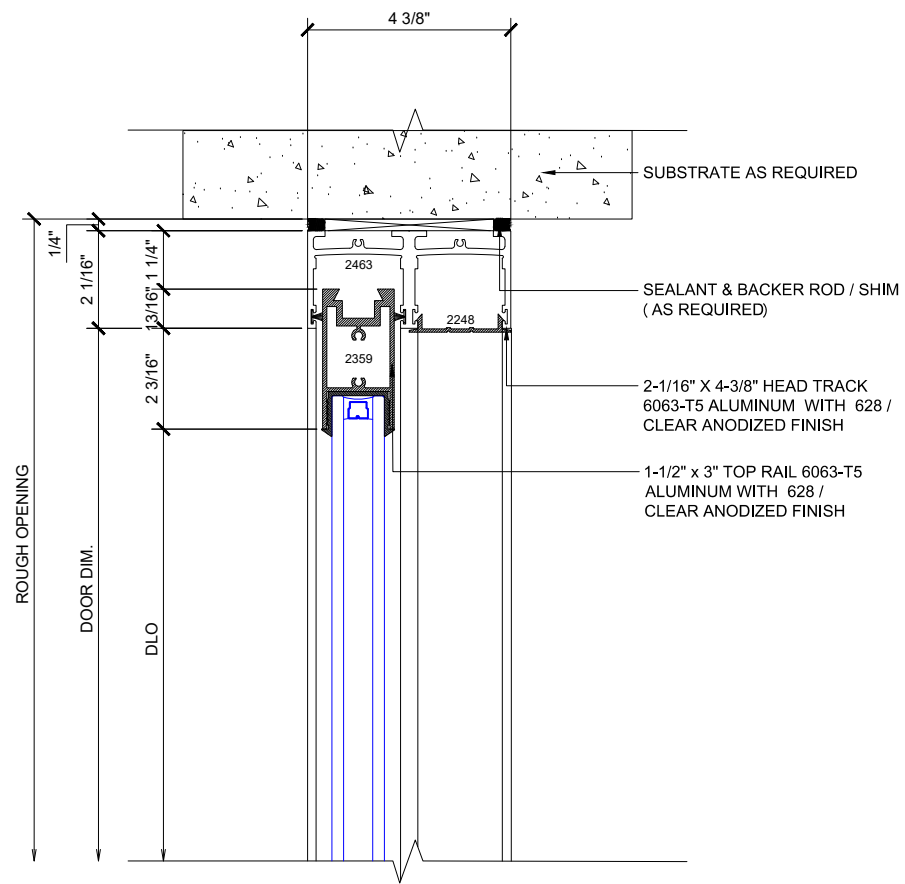

Std. 1/4" Glazing Gasket
Part# BL-4533

② SILL (@FIXED)

MAX SLIDING DOORS (OXXO) SCALE: 6"=1'-0"

④ SILL (@SLIDER)

MAX SLIDING DOORS (OXXO) SCALE: 6"=1'-0"

Ⓐ OPTIONAL INFILLS

MAX SLIDING DOORS (OXXO) SCALE: 6"=1'-0"

5 HEAD (@SLIDER)

MAX SLIDING DOORS (OXXO) SCALE: 6"=1'-0"

7 HEAD (@FIXED)

MAX SLIDING DOORS (OXXO) SCALE: 6"=1'-0"

6 SILL (@ SLIDER)

MAX SLIDING DOORS (OXXO) SCALE: 6"=1'-0"

8 SILL (@ FIXED)

MAX SLIDING DOORS (OXXO) SCALE: 6"=1'-0"

1 JAMB

MAX SLIDING DOORS (OXXO) SCALE: 6"=1'-0"

2 VERTICAL

MAX SLIDING DOORS (OXXO) SCALE: 6"=1'-0"

3 90° CORNER DETAIL

MAX SLIDING DOORS (OXXO) SCALE: 6"=1'-0"

4 90° CORNER DETAIL

MAX SLIDING DOORS (OXXO) SCALE: 6"=1'-0"