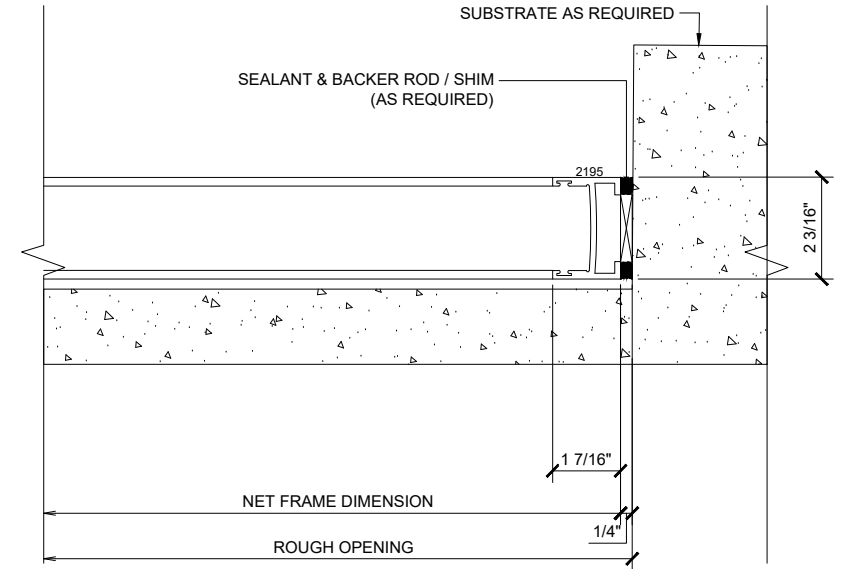

② SILL (@SLIDER)

MAX SLIDING DOORS (XP) SCALE: 6"=1'-0"

① JAMB

MAX SLIDING DOORS (XP) SCALE: 6"=1'-0"

② VERTICAL

MAX SLIDING DOORS (XP) SCALE: 6"=1'-0"

③ JAMB

MAX SLIDING DOORS (XP) SCALE: 6"=1'-0"