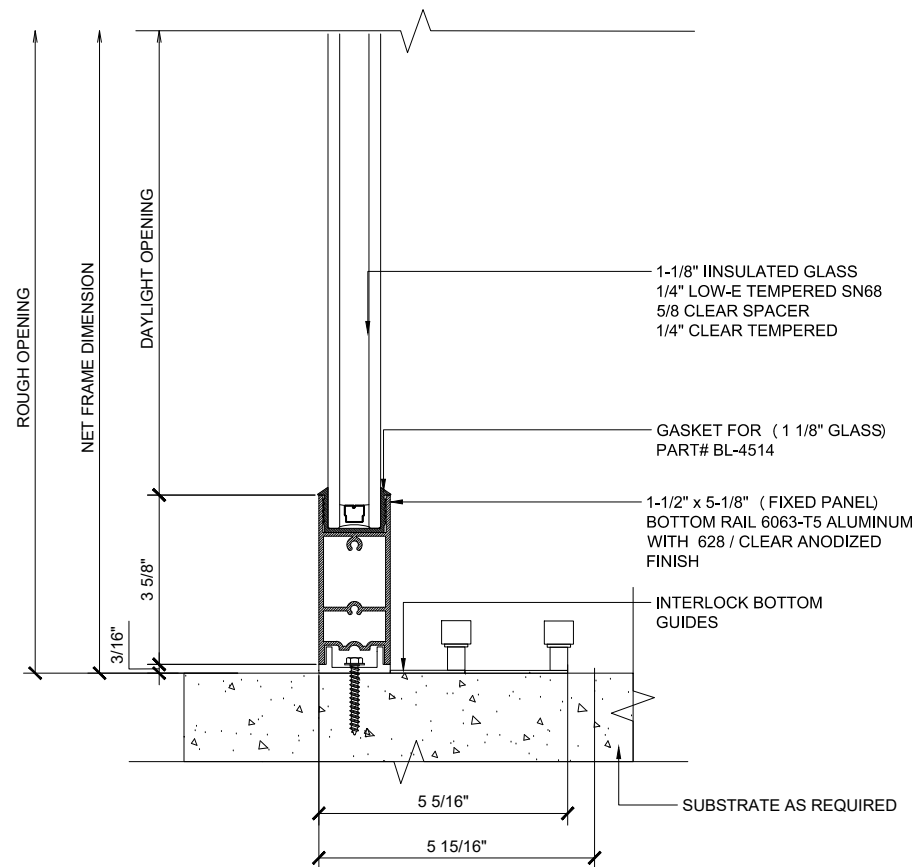

6 SILL (@SLIDER)

MAX SLIDING DOORS (OXX-XXO) SCALE: 6"=1'-0"

8 SILL (@SLIDER)

MAX SLIDING DOORS (OXX-XXO) SCALE: 6"=1'-0"

10 SILL (@SLIDER)

MAX SLIDING DOORS (OXX-XXO) SCALE: 6"=1'-0"

11 HEAD (@FIXED)

MAX SLIDING DOORS (OXX-XXO) SCALE: 6"=1'-0"

12 SILL (@FIXED)

MAX SLIDING DOORS (OXX-XXO) SCALE: 6"=1'-0"