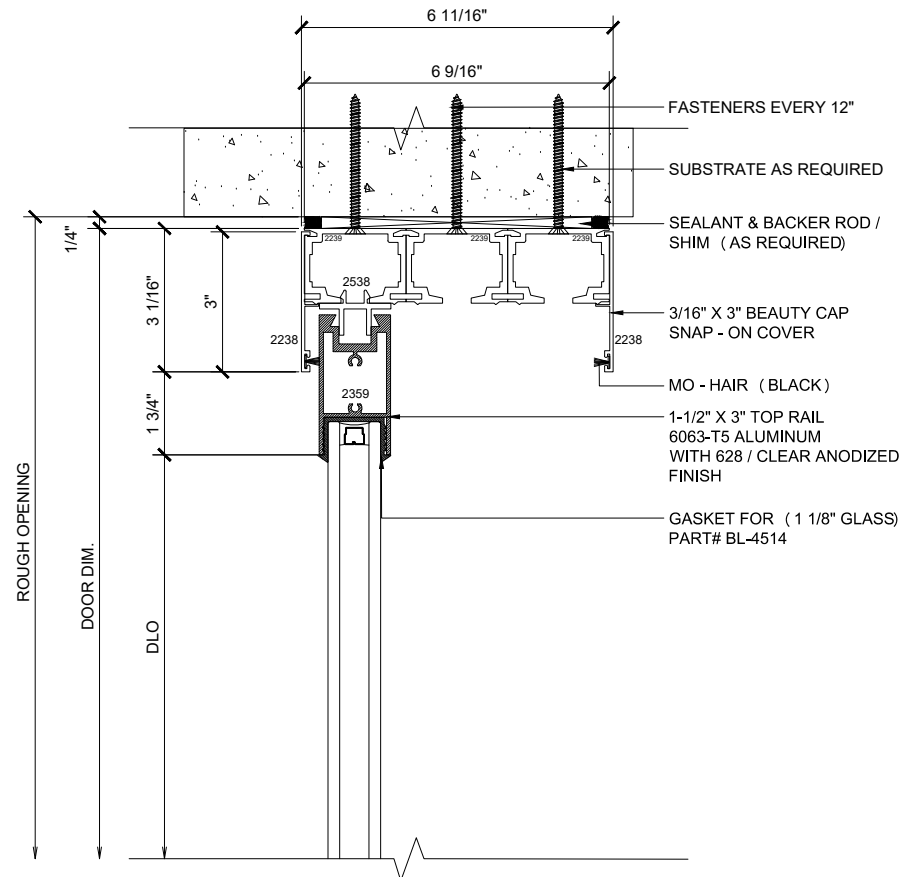

6 SILL (@SLIDER)

MAX SLIDING DOORS (OXX-XXO) SCALE: 6"=1'-0"

8 SILL (@SLIDER)

MAX SLIDING DOORS (OXX-XXO) SCALE: 6"=1'-0"

10 SILL (@SLIDER)

MAX SLIDING DOORS (OXX-XXO) SCALE: 6"=1'-0"

11 HEAD (@FIXED)

MAX SLIDING DOORS (OXX-XXO) SCALE: 6"=1'-0"

12 SILL (@FIXED)

MAX SLIDING DOORS (OXX-XXO) SCALE: 6"=1'-0"