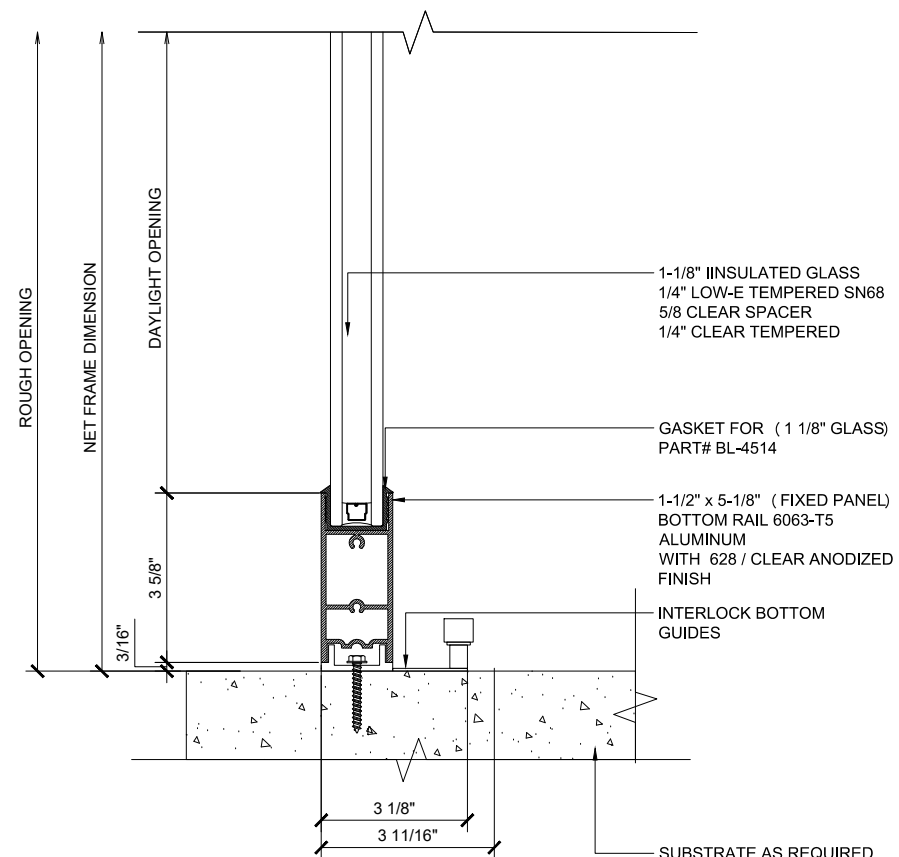

X – SLIDER
 O – FIX GLASS

① HEAD (@FIXED)

MAX SLIDING DOORS (OXXO) SCALE: 6"=1'-0"

③ HEAD (@SLIDER)

MAX SLIDING DOORS (OXXO) SCALE: 6"=1'-0"

A OPTIONAL INFILLS

MAX SLIDING DOORS (OXXO) SCALE: 6"=1'-0"

② SILL (@FIXED)

MAX SLIDING DOORS (OXXO) SCALE: 6"=1'-0"

④ SILL (@SLIDER)

MAX SLIDING DOORS (OXXO) SCALE: 6"=1'-0"

5 HEAD (@SLIDER)

MAX SLIDING DOORS (OXXO) SCALE: 6"=1'-0"

6 SILL (@ SLIDER)

MAX SLIDING DOORS (OXXO) SCALE: 6"=1'-0"

① JAMB

MAX SLIDING DOORS (OXXP) SCALE: 6"=1'-0"

② VERTICAL

MAX SLIDING DOORS (OXXP) SCALE: 6"=1'-0"

③ VERTICAL

MAX SLIDING DOORS (OXXP) SCALE: 6"=1'-0"

④ 90° CORNER DETAIL

MAX SLIDING DOORS (OXXP) SCALE: 6"=1'-0"

⑤ 90° CORNER DETAIL

MAX SLIDING DOORS (OXXP) SCALE: 6"=1'-0"

⑥ VERTICAL

MAX SLIDING DOORS (OXXP) SCALE: 6"=1'-0"