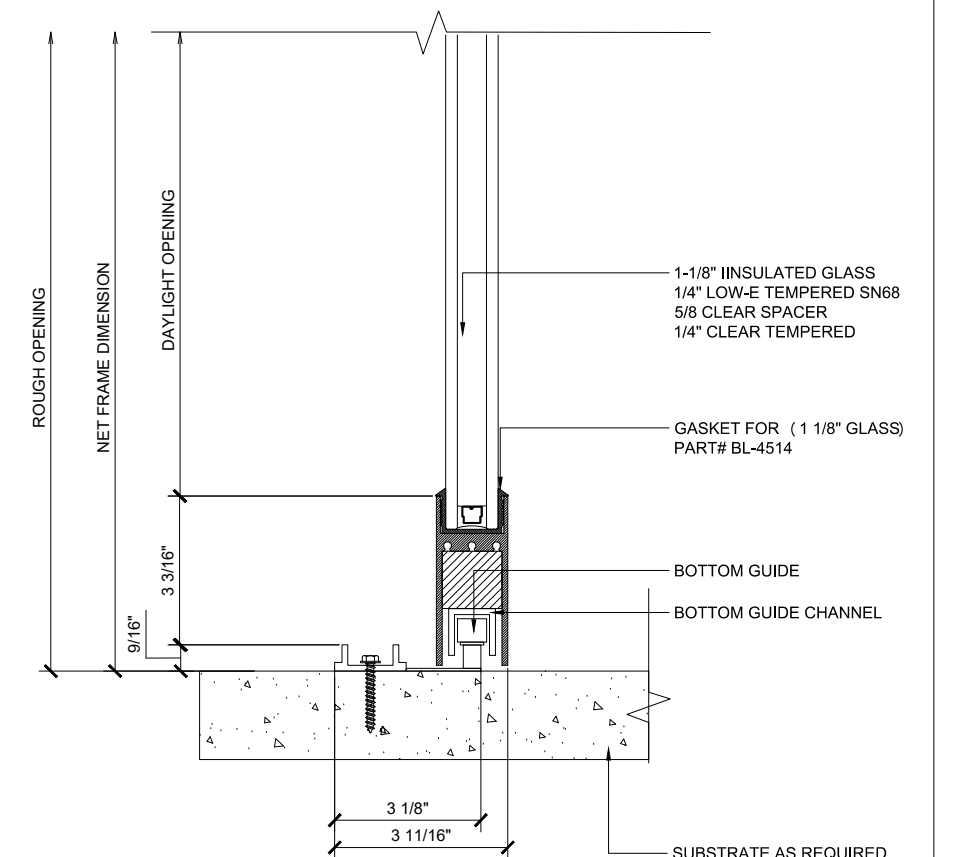

X – SLIDER
 O – FIX GLASS

① HEAD (@FIXED)

MAX SLIDING DOORS (OXXO) SCALE: 6"=1'-0"

③ HEAD (@SLIDER)

MAX SLIDING DOORS (OXXO) SCALE: 6"=1'-0"

A OPTIONAL INFILLS

MAX SLIDING DOORS (OXXO) SCALE: 6"=1'-0"

② SILL (@FIXED)

MAX SLIDING DOORS (OXXO) SCALE: 6"=1'-0"

④ SILL (@SLIDER)

MAX SLIDING DOORS (OXXO) SCALE: 6"=1'-0"

5 HEAD (@SLIDER)

MAX SLIDING DOORS (OXXO) SCALE: 6"=1'-0"

6 SILL (@ SLIDER)

MAX SLIDING DOORS (OXXO) SCALE: 6"=1'-0"

① JAMB

MAX SLIDING DOORS (OXXP) SCALE: 6"=1'-0"

② VERTICAL

MAX SLIDING DOORS (OXXP) SCALE: 6"=1'-0"

③ VERTICAL

MAX SLIDING DOORS (OXXP) SCALE: 6"=1'-0"

④ 90° CORNER DETAIL

MAX SLIDING DOORS (OXXP) SCALE: 6"=1'-0"

⑤ 90° CORNER DETAIL

MAX SLIDING DOORS (OXXP) SCALE: 6"=1'-0"

⑥ VERTICAL

MAX SLIDING DOORS (OXXP) SCALE: 6"=1'-0"