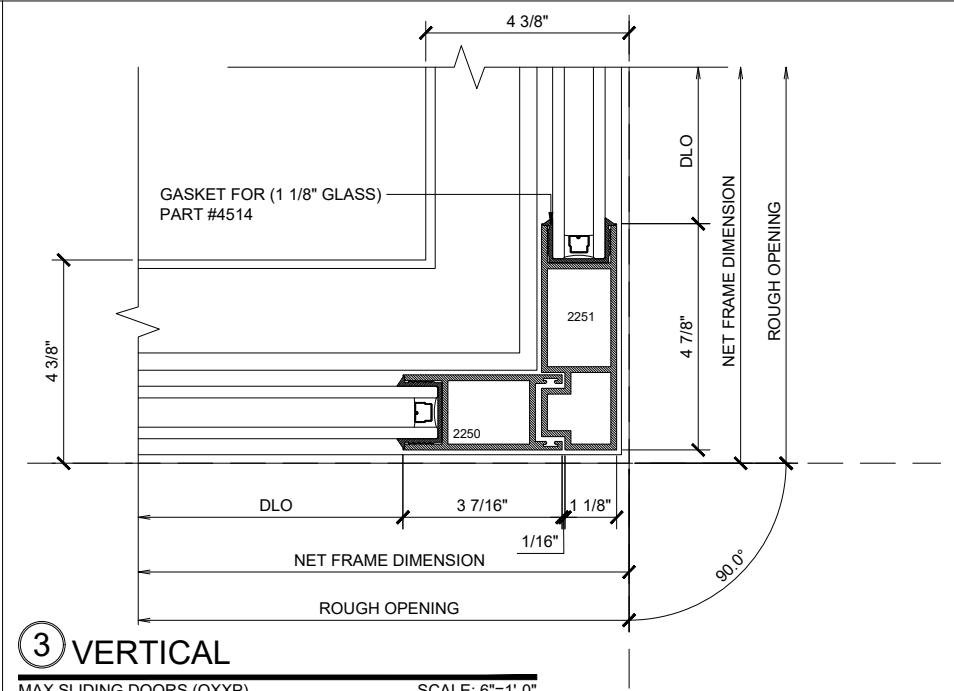

MAX SLIDING DOORS (OXXO) SCALE: 6"=1'-0"

④ SILL (@SLIDER)

MAX SLIDING DOORS (OXXO) SCALE: 6"=1'-0"

5 HEAD (@SLIDER)

MAX SLIDING DOORS (OXXO) SCALE: 6"=1'-0"

6 SILL (@ SLIDER)

MAX SLIDING DOORS (OXXO) SCALE: 6"=1'-0"

① JAMB

MAX SLIDING DOORS (OXXP) SCALE: 6"=1'-0"

② VERTICAL

MAX SLIDING DOORS (OXXP) SCALE: 6"=1'-0"

③ VERTICAL

MAX SLIDING DOORS (OXXP) SCALE: 6"=1'-0"

④ 90° CORNER DETAIL

MAX SLIDING DOORS (OXXP) SCALE: 6"=1'-0"

⑤ 90° CORNER DETAIL

MAX SLIDING DOORS (OXXP) SCALE: 6"=1'-0"

⑥ VERTICAL

MAX SLIDING DOORS (OXXP) SCALE: 6"=1'-0"