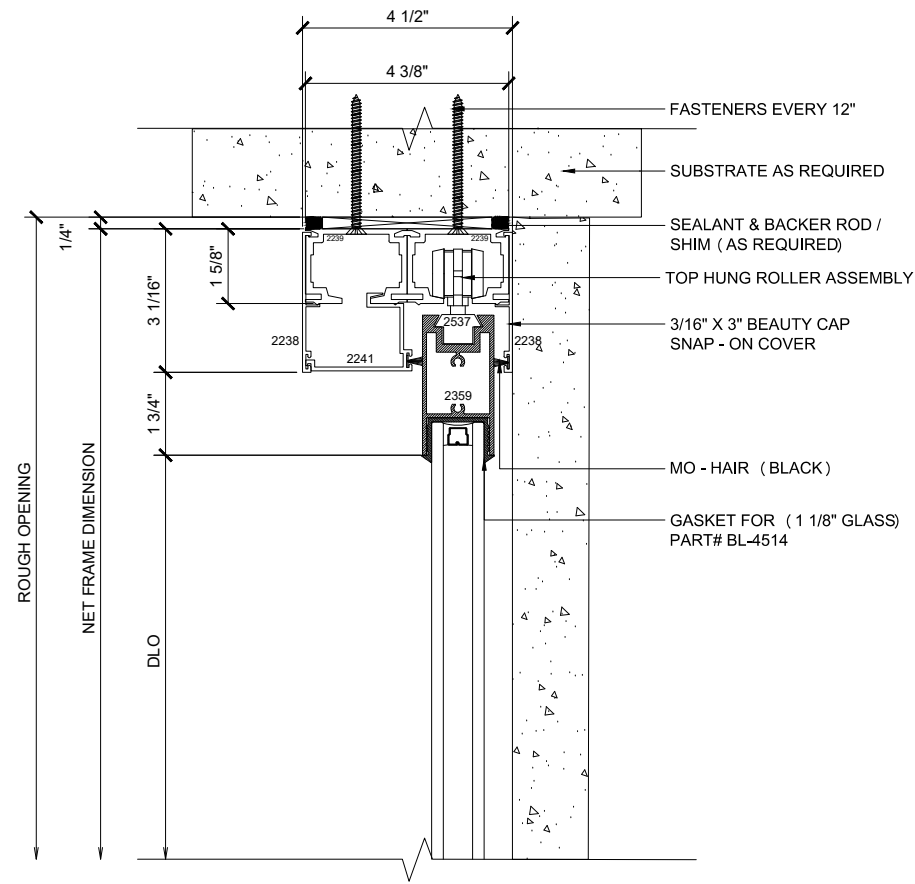

X – SLIDER
 O – FIX GLASS

① HEAD (@FIXED)

MAX SLIDING DOORS (OXXO) SCALE: 6"=1'-0"

③ HEAD (@SLIDER)

MAX SLIDING DOORS (OXXO) SCALE: 6"=1'-0"

A OPTIONAL INFILLS

MAX SLIDING DOORS (OXXO) SCALE: 6"=1'-0"

② SILL (@FIXED)

MAX SLIDING DOORS (OXXO) SCALE: 6"=1'-0"

④ SILL (@SLIDER)

MAX SLIDING DOORS (OXXO) SCALE: 6"=1'-0"

5 HEAD (@SLIDER)

MAX SLIDING DOORS (OXXO) SCALE: 6"=1'-0"

6 SILL (@ SLIDER)

MAX SLIDING DOORS (OXXO) SCALE: 6"=1'-0"

① JAMB

MAX SLIDING DOORS (OXXP) SCALE: 6"=1'-0"

② VERTICAL

MAX SLIDING DOORS (OXXP) SCALE: 6"=1'-0"

③ VERTICAL

MAX SLIDING DOORS (OXXP) SCALE: 6"=1'-0"

④ 90° CORNER DETAIL

MAX SLIDING DOORS (OXXP) SCALE: 6"=1'-0"

⑤ 90° CORNER DETAIL

MAX SLIDING DOORS (OXXP) SCALE: 6"=1'-0"

⑥ VERTICAL

MAX SLIDING DOORS (OXXP) SCALE: 6"=1'-0"