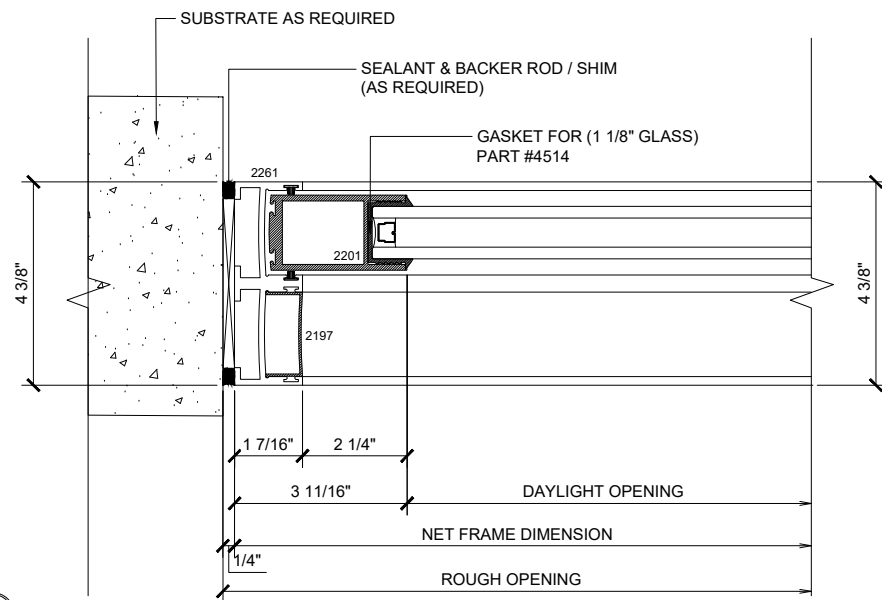

MAX SLIDING DOORS (OXXO) SCALE: 6"=1'-0"

④ SILL (@SLIDER)

MAX SLIDING DOORS (OXXO) SCALE: 6"=1'-0"

5 HEAD (@SLIDER)

MAX SLIDING DOORS (OXXO) SCALE: 6"=1'-0"

6 SILL (@ SLIDER)

MAX SLIDING DOORS (OXXO) SCALE: 6"=1'-0"

① JAMB

MAX SLIDING DOORS (OXXP) SCALE: 6"=1'-0"

② VERTICAL

MAX SLIDING DOORS (OXXP) SCALE: 6"=1'-0"

③ VERTICAL

MAX SLIDING DOORS (OXXP) SCALE: 6"=1'-0"

④ 90° CORNER DETAIL

MAX SLIDING DOORS (OXXP) SCALE: 6"=1'-0"

⑤ 90° CORNER DETAIL

MAX SLIDING DOORS (OXXP) SCALE: 6"=1'-0"

⑥ VERTICAL

MAX SLIDING DOORS (OXXP) SCALE: 6"=1'-0"