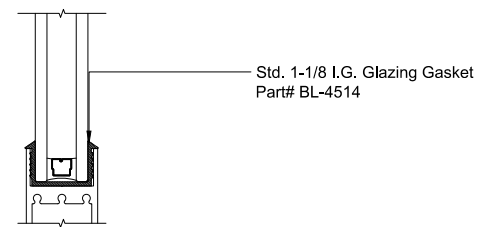

X – SLIDER
 O – FIX GLASS

① HEAD (@FIXED)

MAX SLIDING DOORS (OXXO) SCALE: 6"=1'-0"

③ HEAD (@SLIDER)

MAX SLIDING DOORS (OXXO) SCALE: 6"=1'-0"

A OPTIONAL INFILLS

MAX SLIDING DOORS (OXXO) SCALE: 6"=1'-0"

② SILL (@FIXED)

MAX SLIDING DOORS (OXXO) SCALE: 6"=1'-0"

④ SILL (@SLIDER)

MAX SLIDING DOORS (OXXO) SCALE: 6"=1'-0"

5 HEAD (@SLIDER)

MAX SLIDING DOORS (OXXO) SCALE: 6"=1'-0"

6 SILL (@ SLIDER)

MAX SLIDING DOORS (OXXO) SCALE: 6"=1'-0"