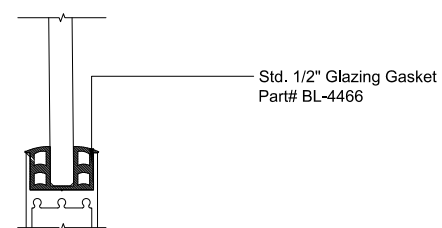

X – SLIDER
 O – FIX GLASS

① HEAD (@FIXED)

MAX SLIDING DOORS (OXXO) SCALE: 6"=1'-0"

③ HEAD (@SLIDER)

MAX SLIDING DOORS (OXXO) SCALE: 6"=1'-0"

A OPTIONAL INFILLS

MAX SLIDING DOORS (OXXO) SCALE: 6"=1'-0"

② SILL (@FIXED)

MAX SLIDING DOORS (OXXO) SCALE: 6"=1'-0"

④ SILL (@SLIDER)

MAX SLIDING DOORS (OXXO) SCALE: 6"=1'-0"

5 HEAD (@SLIDER)

MAX SLIDING DOORS (OXXO) SCALE: 6"=1'-0"

6 SILL (@ SLIDER)

MAX SLIDING DOORS (OXXO) SCALE: 6"=1'-0"

① JAMB

MAX SLIDING DOORS (OXXP) SCALE: 6"=1'-0"

② VERTICAL

MAX SLIDING DOORS (OXXP) SCALE: 6"=1'-0"

③ VERTICAL

MAX SLIDING DOORS (OXXP) SCALE: 6"=1'-0"

④ 90° CORNER DETAIL

MAX SLIDING DOORS (OXXP) SCALE: 6"=1'-0"