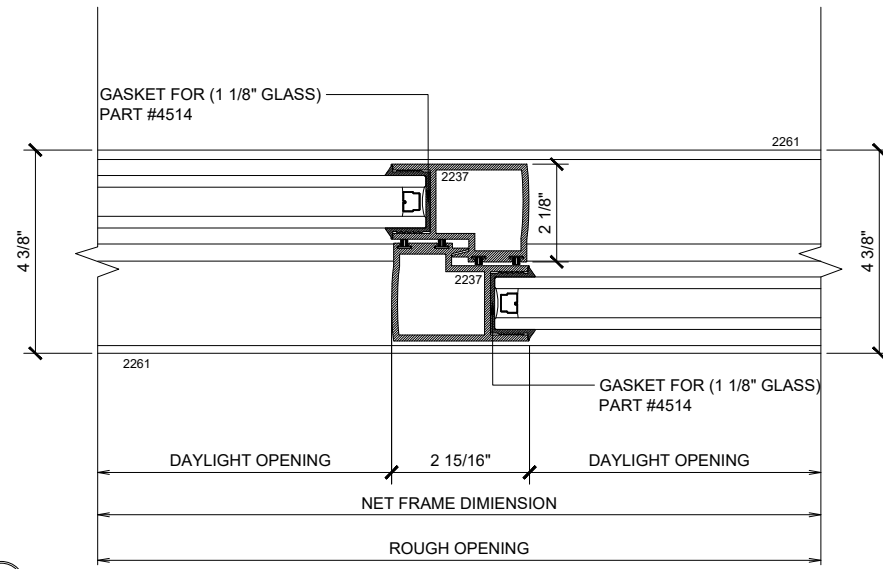

MAX SLIDING DOORS (OXXO) SCALE: 6"=1'-0"

④ SILL (@SLIDER)

MAX SLIDING DOORS (OXXO) SCALE: 6"=1'-0"

5 HEAD (@SLIDER)

MAX SLIDING DOORS (OXXO) SCALE: 6"=1'-0"

6 SILL (@ SLIDER)

MAX SLIDING DOORS (OXXO) SCALE: 6"=1'-0"

① JAMB

MAX SLIDING DOORS (OXXP) SCALE: 6"=1'-0"

② VERTICAL

MAX SLIDING DOORS (OXXP) SCALE: 6"=1'-0"

③ VERTICAL

MAX SLIDING DOORS (OXXP) SCALE: 6"=1'-0"

④ 90° CORNER DETAIL

MAX SLIDING DOORS (OXXP) SCALE: 6"=1'-0"

⑤ 90° CORNER DETAIL

MAX SLIDING DOORS (OXXP) SCALE: 6"=1'-0"

⑥ VERTICAL

MAX SLIDING DOORS (OXXP) SCALE: 6"=1'-0"