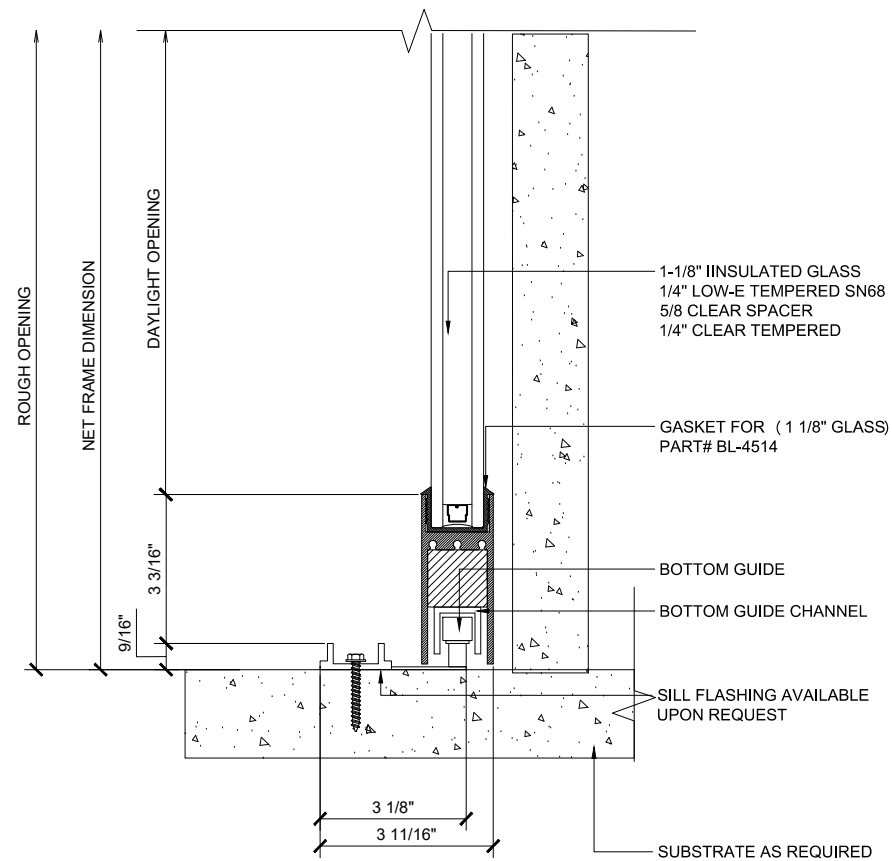

MAX SLIDING DOORS (OXXO) SCALE: 6"=1'-0"

④ SILL (@SLIDER)

MAX SLIDING DOORS (OXXO) SCALE: 6"=1'-0"

5 HEAD (@SLIDER)

MAX SLIDING DOORS (OXXO) SCALE: 6"=1'-0"

6 SILL (@ SLIDER)

MAX SLIDING DOORS (OXXO) SCALE: 6"=1'-0"

① JAMB

MAX SLIDING DOORS (OXXP) SCALE: 6"=1'-0"

② VERTICAL

MAX SLIDING DOORS (OXXP) SCALE: 6"=1'-0"

③ VERTICAL

MAX SLIDING DOORS (OXXP) SCALE: 6"=1'-0"

④ 90° CORNER DETAIL

MAX SLIDING DOORS (OXXP) SCALE: 6"=1'-0"

⑤ 90° CORNER DETAIL

MAX SLIDING DOORS (OXXP) SCALE: 6"=1'-0"

⑥ VERTICAL

MAX SLIDING DOORS (OXXP) SCALE: 6"=1'-0"