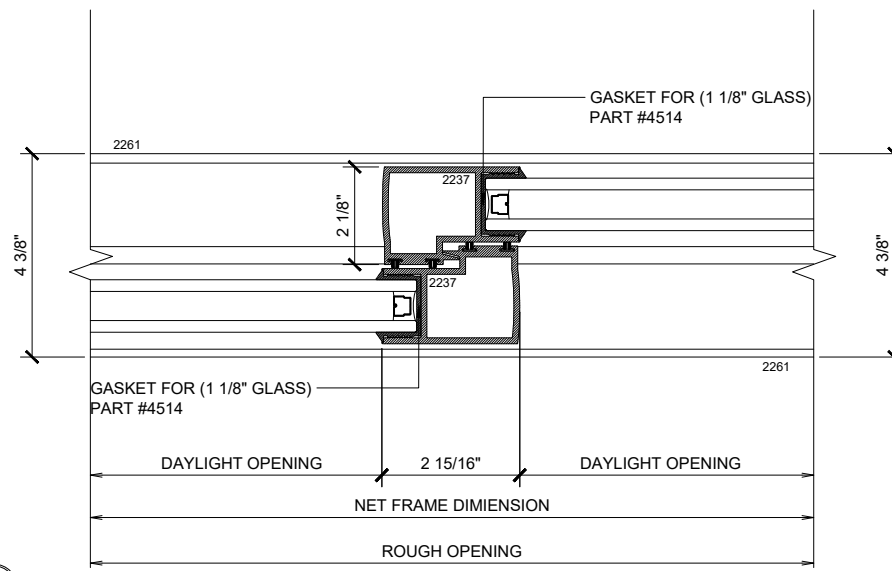

Ⓐ OPTIONAL INFILLS

MAX SLIDING DOORS (OX-XO) SCALE: 6"=1'-0"

② SILL (@FIXED)

MAX SLIDING DOORS (OX-XO) SCALE: 6"=1'-0"

④ SILL (@SLIDER)

MAX SLIDING DOORS (OX-XO) SCALE: 6"=1'-0"

5 HEAD (@SLIDER)

MAX SLIDING DOORS (OX-XO) SCALE: 6"=1'-0"

7 HEAD (@FIXED)

MAX SLIDING DOORS (OX-XO) SCALE: 6"=1'-0"

6 SILL (@SLIDER)

MAX SLIDING DOORS (OX-XO) SCALE: 6"=1'-0"

8 SILL (@FIXED)

MAX SLIDING DOORS (OX-XO) SCALE: 6"=1'-0"

① JAMB

MAX SLIDING DOORS (OX-XO) SCALE: 6"=1'-0"

② VERTICAL

MAX SLIDING DOORS (OX-XO) SCALE: 6"=1'-0"

③ VERTICAL

MAX SLIDING DOORS (OX-XO) SCALE: 6"=1'-0"

④ VERTICAL

MAX SLIDING DOORS (OX-XO) SCALE: 6"=1'-0"

⑤ JAMB

MAX SLIDING DOORS (OX-XO) SCALE: 6"=1'-0"