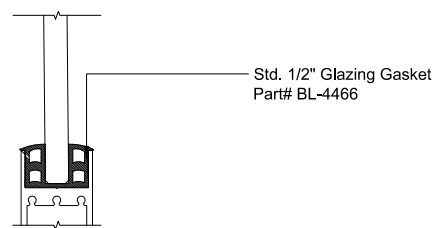

MAX SLIDING DOORS (OX-XO) SCALE: 6"=1'-0"

③ HEAD (@SLIDER)

MAX SLIDING DOORS (OX-XO) SCALE: 6"=1'-0"

Std. 1-1/8" I.G. Glazing Gasket
 Part# BL-4514

Std. 1/2" Glazing Gasket
 Part# BL-4466

Std. 1/4" Glazing Gasket
 Part# BL-4533

Ⓐ OPTIONAL INFILLS

MAX SLIDING DOORS (OX-XO) SCALE: 6"=1'-0"

② SILL (@FIXED)

MAX SLIDING DOORS (OX-XO) SCALE: 6"=1'-0"

④ SILL (@SLIDER)

MAX SLIDING DOORS (OX-XO) SCALE: 6"=1'-0"

5 HEAD (@SLIDER)

MAX SLIDING DOORS (OX-XO) SCALE: 6"=1'-0"