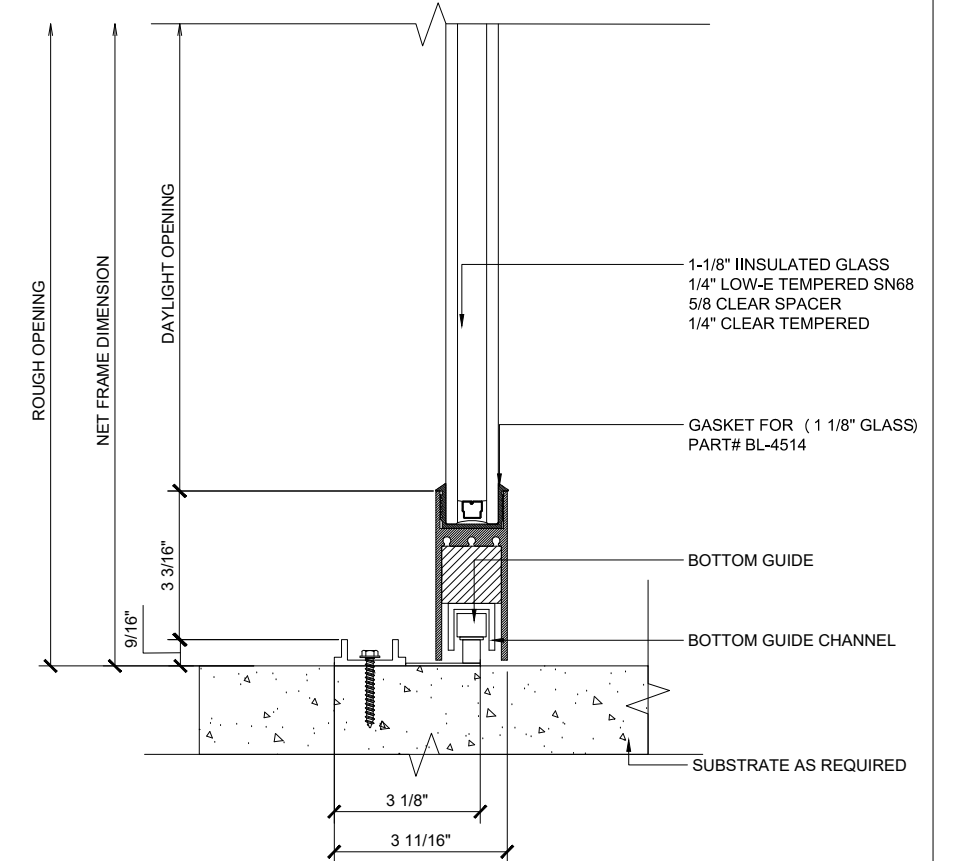

MAX SLIDER

SLIDING GLASS DOOR - MEDIUM STILE
FIXED PANEL (OX-XO)

X - SLIDER
O - FIX GLASS

MAX SLIDER

SLIDING GLASS DOOR – MEDIUM STILE
 SLIDING DOOR / FIXED PANEL (OX-XO)

X – SLIDER
 O – FIX GLASS

① HEAD (@FIXED)

MAX SLIDING DOORS (OX-XO) SCALE: 6"=1'-0"

③ HEAD (@SLIDER)

MAX SLIDING DOORS (OX-XO) SCALE: 6"=1'-0"

Std. 1-1/8" I.G. Glazing Gasket
 Part# BL-4514

Std. 1/2" Glazing Gasket
 Part# BL-4466

Std. 1/4" Glazing Gasket
 Part# BL-4533

Ⓐ OPTIONAL INFILLS

MAX SLIDING DOORS (OX-XO) SCALE: 6"=1'-0"

② SILL (@FIXED)

MAX SLIDING DOORS (OX-XO) SCALE: 6"=1'-0"

④ SILL (@SLIDER)

MAX SLIDING DOORS (OX-XO) SCALE: 6"=1'-0"

5 HEAD (@SLIDER)

MAX SLIDING DOORS (OX-XO) SCALE: 6"=1'-0"

7 HEAD (@FIXED)

MAX SLIDING DOORS (OX-XO) SCALE: 6"=1'-0"

6 SILL (@SLIDER)

MAX SLIDING DOORS (OX-XO) SCALE: 6"=1'-0"

8 SILL (@FIXED)

MAX SLIDING DOORS (OX-XO) SCALE: 6"=1'-0"

① JAMB

MAX SLIDING DOORS (OX-XO) SCALE: 6"=1'-0"