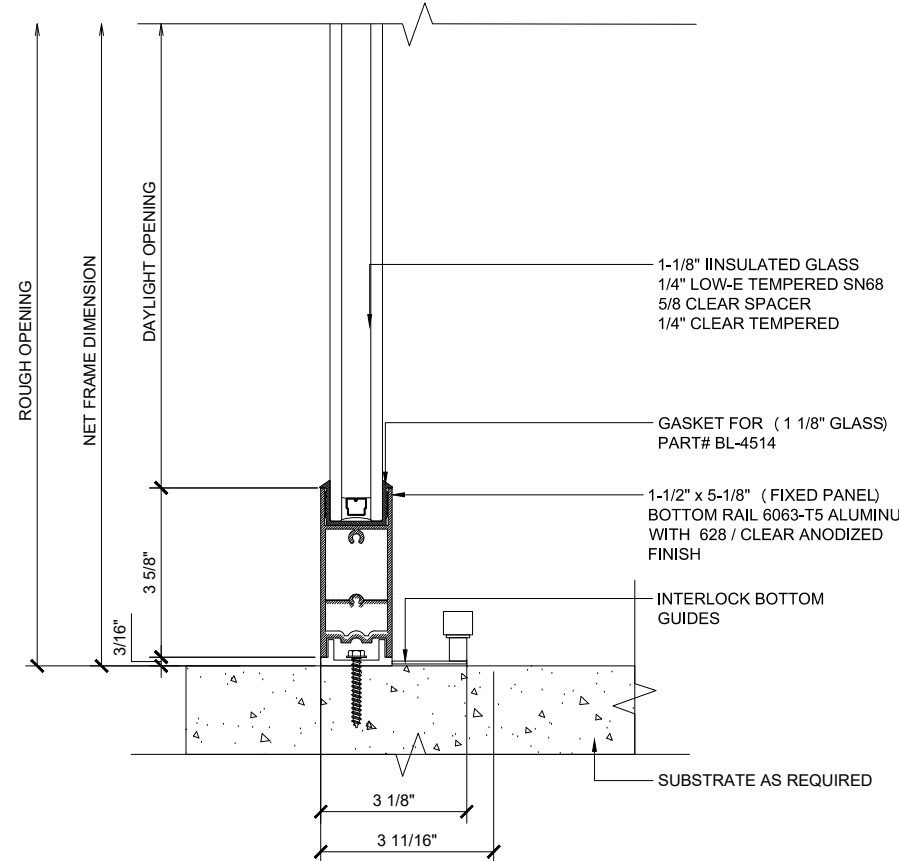

MAX SLIDER

SLIDING GLASS DOOR - MEDIUM STILE
FIXED PANEL (OX-XO)

X - SLIDER
O - FIX GLASS

MAX SLIDER

SLIDING GLASS DOOR – MEDIUM STILE
 SLIDING DOOR / FIXED PANEL (OX-XO)

X – SLIDER
 O – FIX GLASS

① HEAD (@FIXED)

MAX SLIDING DOORS (OX-XO) SCALE: 6"=1'-0"

③ HEAD (@SLIDER)

MAX SLIDING DOORS (OX-XO) SCALE: 6"=1'-0"

Std. 1-1/8" I.G. Glazing Gasket
 Part# BL-4514

Std. 1/2" Glazing Gasket
 Part# BL-4466

Std. 1/4" Glazing Gasket
 Part# BL-4533

Ⓐ OPTIONAL INFILLS

MAX SLIDING DOORS (OX-XO) SCALE: 6"=1'-0"

② SILL (@FIXED)

MAX SLIDING DOORS (OX-XO) SCALE: 6"=1'-0"

④ SILL (@SLIDER)

MAX SLIDING DOORS (OX-XO) SCALE: 6"=1'-0"

5 HEAD (@SLIDER)

MAX SLIDING DOORS (OX-XO) SCALE: 6"=1'-0"

7 HEAD (@FIXED)

MAX SLIDING DOORS (OX-XO) SCALE: 6"=1'-0"

6 SILL (@SLIDER)

MAX SLIDING DOORS (OX-XO) SCALE: 6"=1'-0"

8 SILL (@FIXED)

MAX SLIDING DOORS (OX-XO) SCALE: 6"=1'-0"

① JAMB

MAX SLIDING DOORS (OX-XO) SCALE: 6"=1'-0"