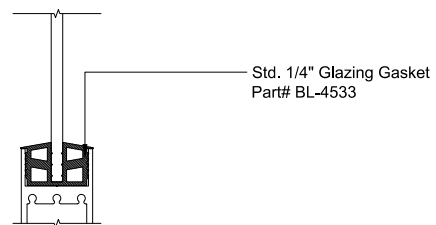

MAX SLIDER

SLIDING GLASS DOOR - MEDIUM STILE
FIXED PANEL (OX-XO)

X - SLIDER
O - FIX GLASS

MAX SLIDER

SLIDING GLASS DOOR – MEDIUM STILE
 SLIDING DOOR / FIXED PANEL (OX-XO)

X – SLIDER
 O – FIX GLASS

① HEAD (@FIXED)

MAX SLIDING DOORS (OX-XO) SCALE: 6"=1'-0"

③ HEAD (@SLIDER)

MAX SLIDING DOORS (OX-XO) SCALE: 6"=1'-0"

Std. 1-1/8" I.G. Glazing Gasket
 Part# BL-4514

Std. 1/2" Glazing Gasket
 Part# BL-4466

Std. 1/4" Glazing Gasket
 Part# BL-4533

Ⓐ OPTIONAL INFILLS

MAX SLIDING DOORS (OX-XO) SCALE: 6"=1'-0"

② SILL (@FIXED)

MAX SLIDING DOORS (OX-XO) SCALE: 6"=1'-0"

④ SILL (@SLIDER)

MAX SLIDING DOORS (OX-XO) SCALE: 6"=1'-0"

5 HEAD (@SLIDER)

MAX SLIDING DOORS (OX-XO) SCALE: 6"=1'-0"