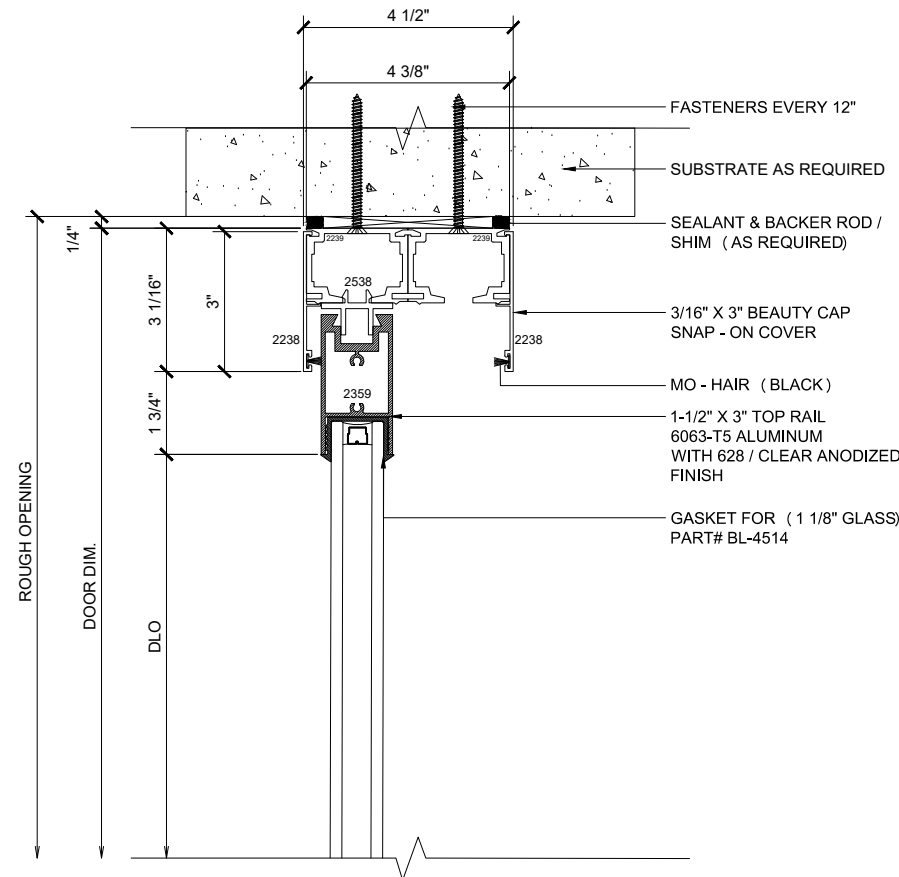

MAX SLIDER

SLIDING GLASS DOOR - MEDIUM STILE
FIXED PANEL (OX-XO)

X - SLIDER
O - FIX GLASS

MAX SLIDER

SLIDING GLASS DOOR – MEDIUM STILE
 SLIDING DOOR / FIXED PANEL (OX-XO)

X – SLIDER
 O – FIX GLASS

① HEAD (@FIXED)

MAX SLIDING DOORS (OX-XO) SCALE: 6"=1'-0"

③ HEAD (@SLIDER)

MAX SLIDING DOORS (OX-XO) SCALE: 6"=1'-0"

Std. 1-1/8" I.G. Glazing Gasket
 Part# BL-4514

Std. 1/2" Glazing Gasket
 Part# BL-4466

Std. 1/4" Glazing Gasket
 Part# BL-4533

Ⓐ OPTIONAL INFILLS

MAX SLIDING DOORS (OX-XO) SCALE: 6"=1'-0"

② SILL (@FIXED)

MAX SLIDING DOORS (OX-XO) SCALE: 6"=1'-0"

④ SILL (@SLIDER)

MAX SLIDING DOORS (OX-XO) SCALE: 6"=1'-0"

5 HEAD (@SLIDER)

MAX SLIDING DOORS (OX-XO) SCALE: 6"=1'-0"

② VERTICAL

MAX SLIDING DOORS (OX-XO) SCALE: 6"=1'-0"

③ VERTICAL

MAX SLIDING DOORS (OX-XO) SCALE: 6"=1'-0"

④ VERTICAL

MAX SLIDING DOORS (OX-XO) SCALE: 6"=1'-0"

⑤ JAMB

MAX SLIDING DOORS (OX-XO) SCALE: 6"=1'-0"