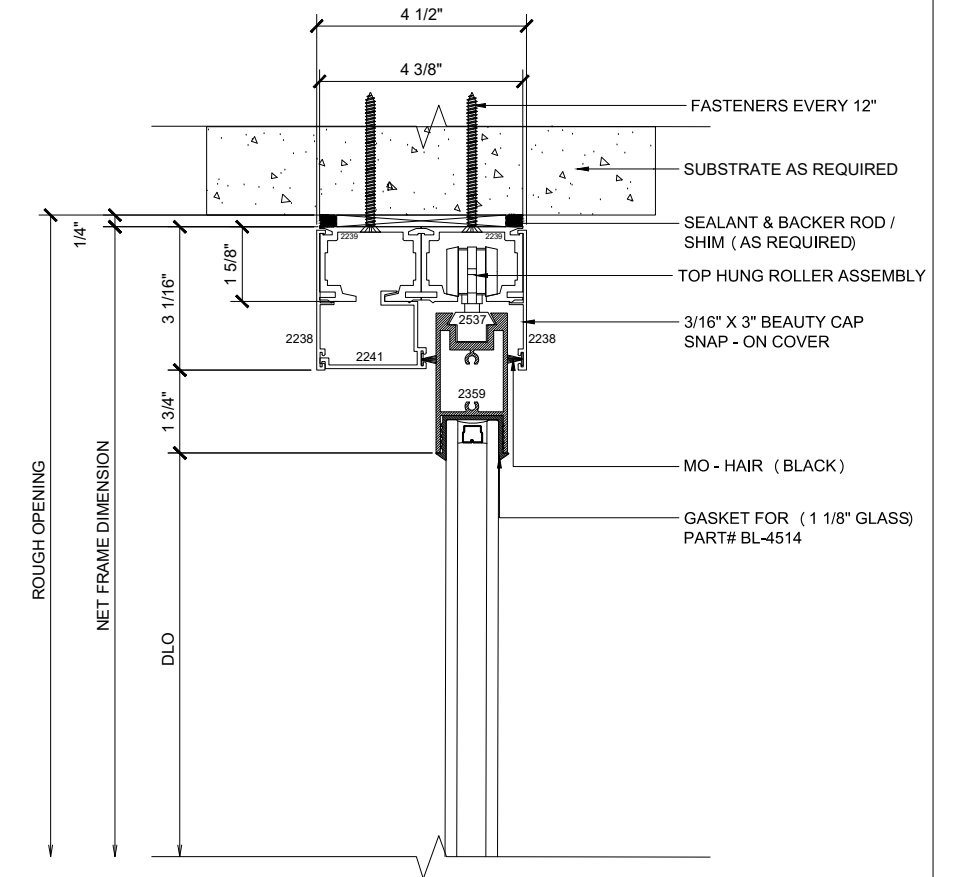

MAX SLIDER

SLIDING GLASS DOOR - MEDIUM STILE
FIXED PANEL (OX-XO)

X - SLIDER
O - FIX GLASS

MAX SLIDER

SLIDING GLASS DOOR – MEDIUM STILE
 SLIDING DOOR / FIXED PANEL (OX-XO)

X – SLIDER
 O – FIX GLASS

① HEAD (@FIXED)

MAX SLIDING DOORS (OX-XO) SCALE: 6"=1'-0"

③ HEAD (@SLIDER)

MAX SLIDING DOORS (OX-XO) SCALE: 6"=1'-0"

Std. 1-1/8" I.G. Glazing Gasket
 Part# BL-4514

Std. 1/2" Glazing Gasket
 Part# BL-4466

Std. 1/4" Glazing Gasket
 Part# BL-4533

Ⓐ OPTIONAL INFILLS

MAX SLIDING DOORS (OX-XO) SCALE: 6"=1'-0"

② SILL (@FIXED)

MAX SLIDING DOORS (OX-XO) SCALE: 6"=1'-0"

④ SILL (@SLIDER)

MAX SLIDING DOORS (OX-XO) SCALE: 6"=1'-0"

5 HEAD (@SLIDER)

MAX SLIDING DOORS (OX-XO) SCALE: 6"=1'-0"

7 HEAD (@FIXED)

MAX SLIDING DOORS (OX-XO) SCALE: 6"=1'-0"

6 SILL (@SLIDER)

MAX SLIDING DOORS (OX-XO) SCALE: 6"=1'-0"

8 SILL (@FIXED)

MAX SLIDING DOORS (OX-XO) SCALE: 6"=1'-0"

① JAMB

MAX SLIDING DOORS (OX-XO) SCALE: 6"=1'-0"