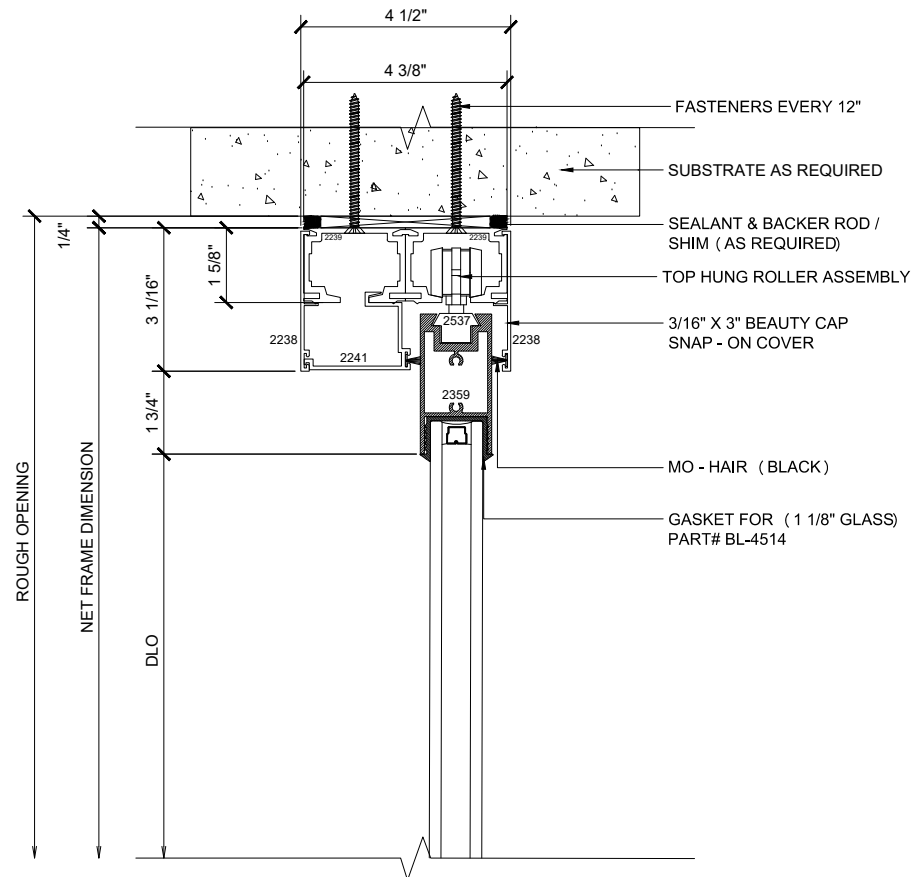

MAX SLIDING DOORS (OX-XO) SCALE: 6"=1'-0"

③ HEAD (@SLIDER)

MAX SLIDING DOORS (OX-XO) SCALE: 6"=1'-0"

Std. 1-1/8" I.G. Glazing Gasket
 Part# BL-4514

Std. 1/2" Glazing Gasket
 Part# BL-4466

Std. 1/4" Glazing Gasket
 Part# BL-4533

Ⓐ OPTIONAL INFILLS

MAX SLIDING DOORS (OX-XO) SCALE: 6"=1'-0"

② SILL (@FIXED)

MAX SLIDING DOORS (OX-XO) SCALE: 6"=1'-0"

④ SILL (@SLIDER)

MAX SLIDING DOORS (OX-XO) SCALE: 6"=1'-0"

5 HEAD (@SLIDER)

MAX SLIDING DOORS (OX-XO) SCALE: 6"=1'-0"

7 HEAD (@FIXED)

MAX SLIDING DOORS (OX-XO) SCALE: 6"=1'-0"

6 SILL (@SLIDER)

MAX SLIDING DOORS (OX-XO) SCALE: 6"=1'-0"

8 SILL (@FIXED)

MAX SLIDING DOORS (OX-XO) SCALE: 6"=1'-0"

① JAMB

MAX SLIDING DOORS (OX-XO) SCALE: 6"=1'-0"

② VERTICAL

MAX SLIDING DOORS (OX-XO) SCALE: 6"=1'-0"

③ VERTICAL

MAX SLIDING DOORS (OX-XO) SCALE: 6"=1'-0"

④ VERTICAL

MAX SLIDING DOORS (OX-XO) SCALE: 6"=1'-0"

⑤ JAMB

MAX SLIDING DOORS (OX-XO) SCALE: 6"=1'-0"