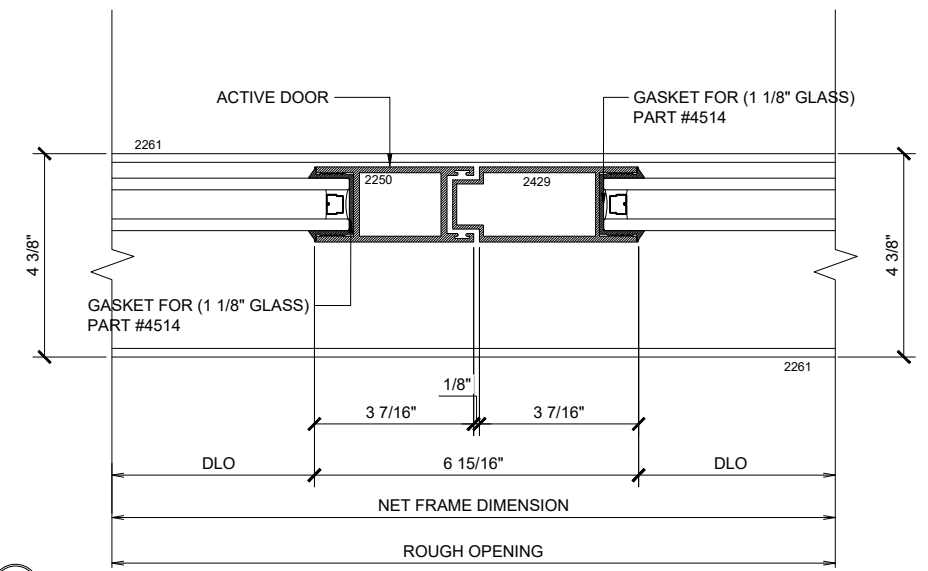

7 HEAD (@FIXED)

MAX SLIDING DOORS (OX-XO) SCALE: 6"=1'-0"

6 SILL (@SLIDER)

MAX SLIDING DOORS (OX-XO) SCALE: 6"=1'-0"

8 SILL (@FIXED)

MAX SLIDING DOORS (OX-XO) SCALE: 6"=1'-0"

① JAMB

MAX SLIDING DOORS (OX-XO) SCALE: 6"=1'-0"

② VERTICAL

MAX SLIDING DOORS (OX-XO) SCALE: 6"=1'-0"

③ VERTICAL

MAX SLIDING DOORS (OX-XO) SCALE: 6"=1'-0"

④ VERTICAL

MAX SLIDING DOORS (OX-XO) SCALE: 6"=1'-0"

⑤ JAMB

MAX SLIDING DOORS (OX-XO) SCALE: 6"=1'-0"