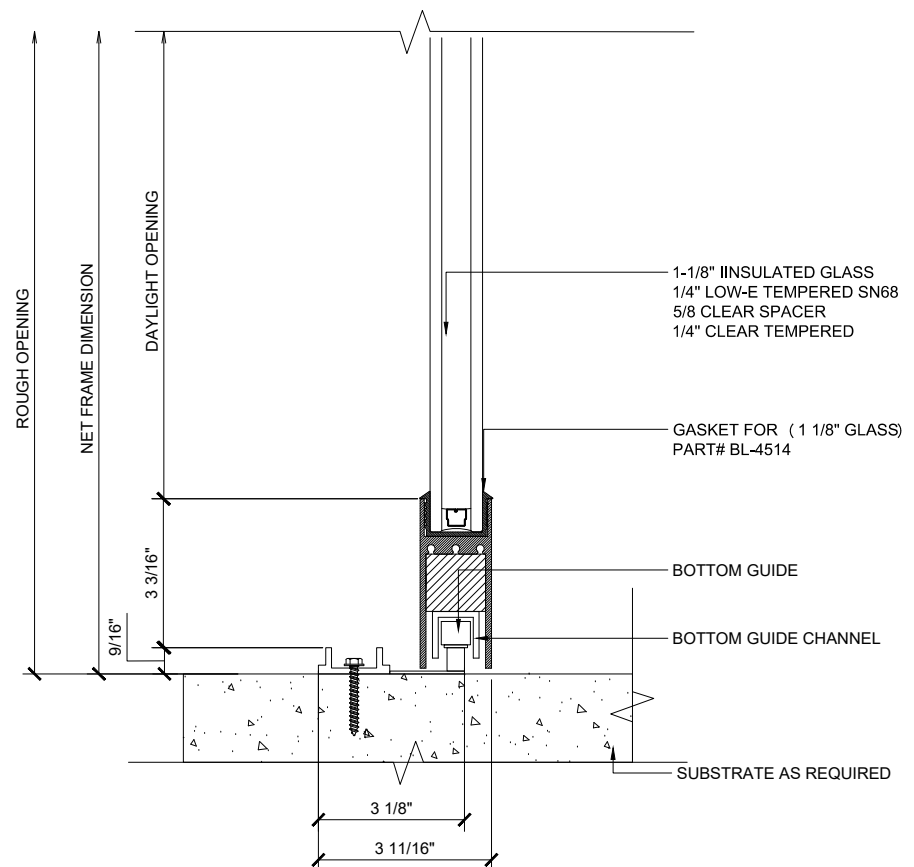

MAX SLIDING DOORS (OX-XO) SCALE: 6"=1'-0"

③ HEAD (@SLIDER)

MAX SLIDING DOORS (OX-XO) SCALE: 6"=1'-0"

Std. 1-1/8" I.G. Glazing Gasket
 Part# BL-4514

Std. 1/2" Glazing Gasket
 Part# BL-4466

Std. 1/4" Glazing Gasket
 Part# BL-4533

Ⓐ OPTIONAL INFILLS

MAX SLIDING DOORS (OX-XO) SCALE: 6"=1'-0"

② SILL (@FIXED)

MAX SLIDING DOORS (OX-XO) SCALE: 6"=1'-0"

④ SILL (@SLIDER)

MAX SLIDING DOORS (OX-XO) SCALE: 6"=1'-0"

5 HEAD (@SLIDER)

MAX SLIDING DOORS (OX-XO) SCALE: 6"=1'-0"

7 HEAD (@FIXED)

MAX SLIDING DOORS (OX-XO) SCALE: 6"=1'-0"

6 SILL (@SLIDER)

MAX SLIDING DOORS (OX-XO) SCALE: 6"=1'-0"

8 SILL (@FIXED)

MAX SLIDING DOORS (OX-XO) SCALE: 6"=1'-0"

① JAMB

MAX SLIDING DOORS (OX-XO) SCALE: 6"=1'-0"

② VERTICAL

MAX SLIDING DOORS (OX-XO) SCALE: 6"=1'-0"

③ VERTICAL

MAX SLIDING DOORS (OX-XO) SCALE: 6"=1'-0"

④ VERTICAL

MAX SLIDING DOORS (OX-XO) SCALE: 6"=1'-0"

⑤ JAMB

MAX SLIDING DOORS (OX-XO) SCALE: 6"=1'-0"