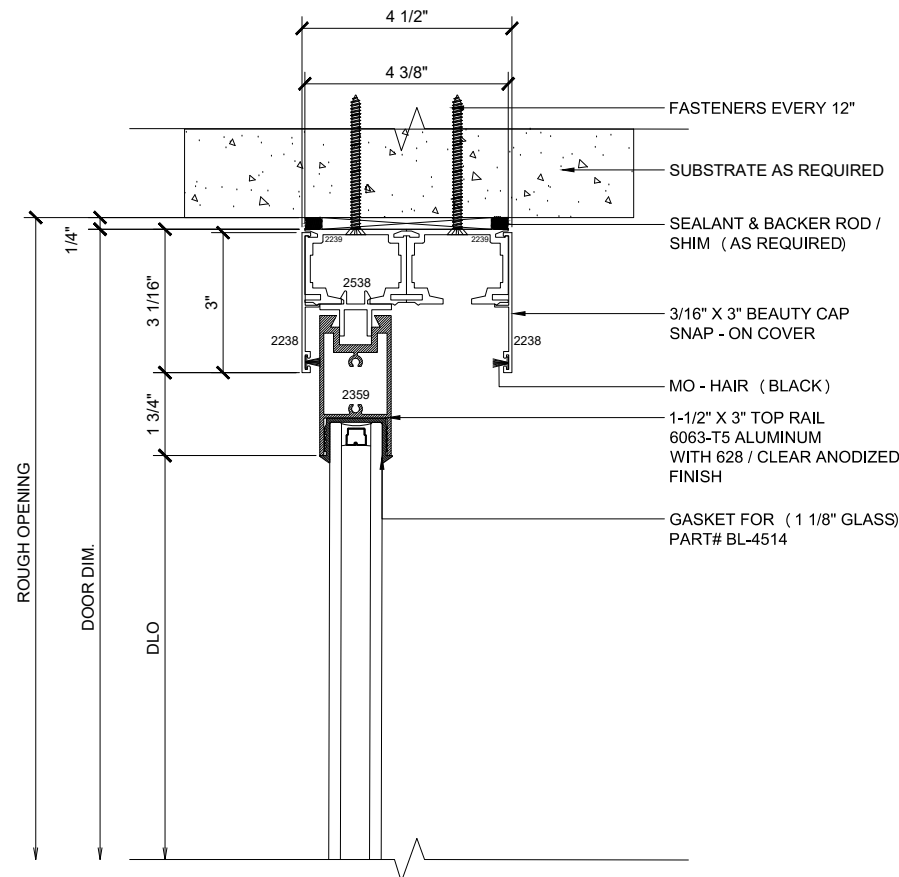

MAX SLIDER

SLIDING GLASS DOOR - MEDIUM STILE
FIXED PANEL (OX-XO)

X - SLIDER
O - FIX GLASS

MAX SLIDER

SLIDING GLASS DOOR – MEDIUM STILE
 SLIDING DOOR / FIXED PANEL (OX-XO)

X – SLIDER
 O – FIX GLASS

① HEAD (@FIXED)

Ⓐ OPTIONAL INFILLS

MAX SLIDING DOORS (OX-XO) SCALE: 6"=1'-0"

② SILL (@FIXED)

MAX SLIDING DOORS (OX-XO) SCALE: 6"=1'-0"

④ SILL (@SLIDER)

MAX SLIDING DOORS (OX-XO) SCALE: 6"=1'-0"

5 HEAD (@SLIDER)

MAX SLIDING DOORS (OX-XO) SCALE: 6"=1'-0"

7 HEAD (@FIXED)

MAX SLIDING DOORS (OX-XO) SCALE: 6"=1'-0"

6 SILL (@SLIDER)

MAX SLIDING DOORS (OX-XO) SCALE: 6"=1'-0"

8 SILL (@FIXED)

MAX SLIDING DOORS (OX-XO) SCALE: 6"=1'-0"

① JAMB

MAX SLIDING DOORS (OX-XO) SCALE: 6"=1'-0"

② VERTICAL

MAX SLIDING DOORS (OX-XO) SCALE: 6"=1'-0"

③ VERTICAL

MAX SLIDING DOORS (OX-XO) SCALE: 6"=1'-0"

④ VERTICAL

MAX SLIDING DOORS (OX-XO) SCALE: 6"=1'-0"

⑤ JAMB

MAX SLIDING DOORS (OX-XO) SCALE: 6"=1'-0"