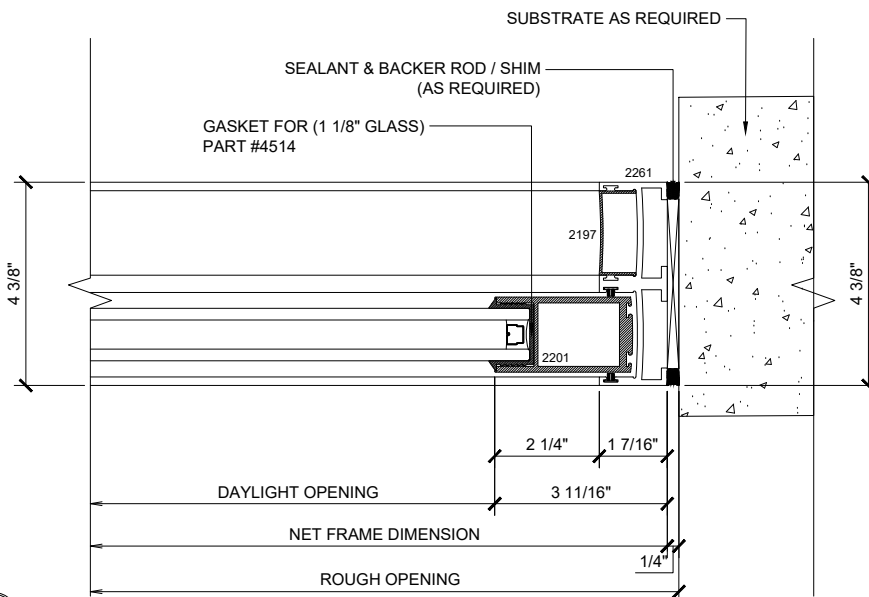

② VERTICAL

MAX SLIDING DOORS (OX-XO) SCALE: 6"=1'-0"

③ VERTICAL

MAX SLIDING DOORS (OX-XO) SCALE: 6"=1'-0"

④ VERTICAL

MAX SLIDING DOORS (OX-XO) SCALE: 6"=1'-0"

⑤ JAMB

MAX SLIDING DOORS (OX-XO) SCALE: 6"=1'-0"