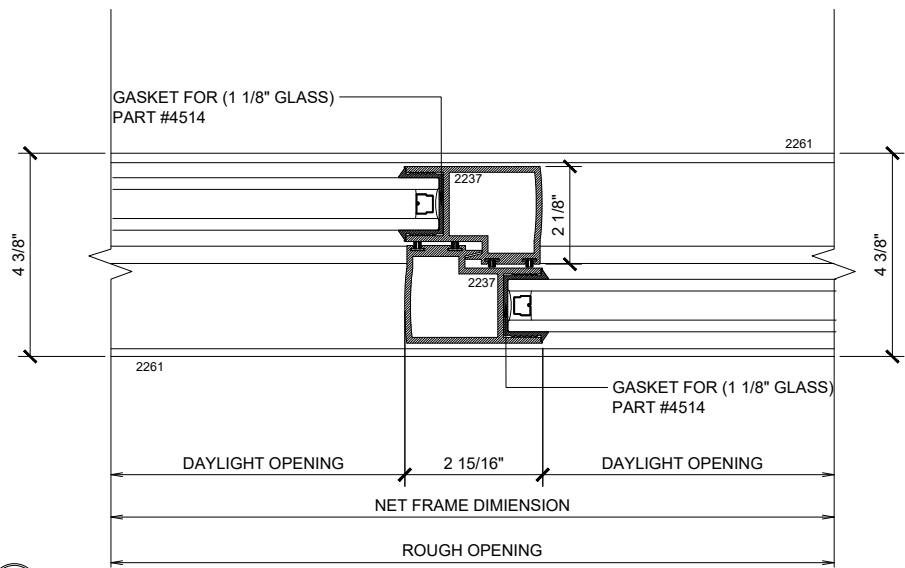

7 HEAD (@FIXED)

MAX SLIDING DOORS (OX-XO) SCALE: 6"=1'-0"

6 SILL (@SLIDER)

MAX SLIDING DOORS (OX-XO) SCALE: 6"=1'-0"

8 SILL (@FIXED)

MAX SLIDING DOORS (OX-XO) SCALE: 6"=1'-0"

① JAMB

MAX SLIDING DOORS (OX-XO) SCALE: 6"=1'-0"

② VERTICAL

MAX SLIDING DOORS (OX-XO) SCALE: 6"=1'-0"

③ VERTICAL

MAX SLIDING DOORS (OX-XO) SCALE: 6"=1'-0"

④ VERTICAL

MAX SLIDING DOORS (OX-XO) SCALE: 6"=1'-0"

⑤ JAMB

MAX SLIDING DOORS (OX-XO) SCALE: 6"=1'-0"