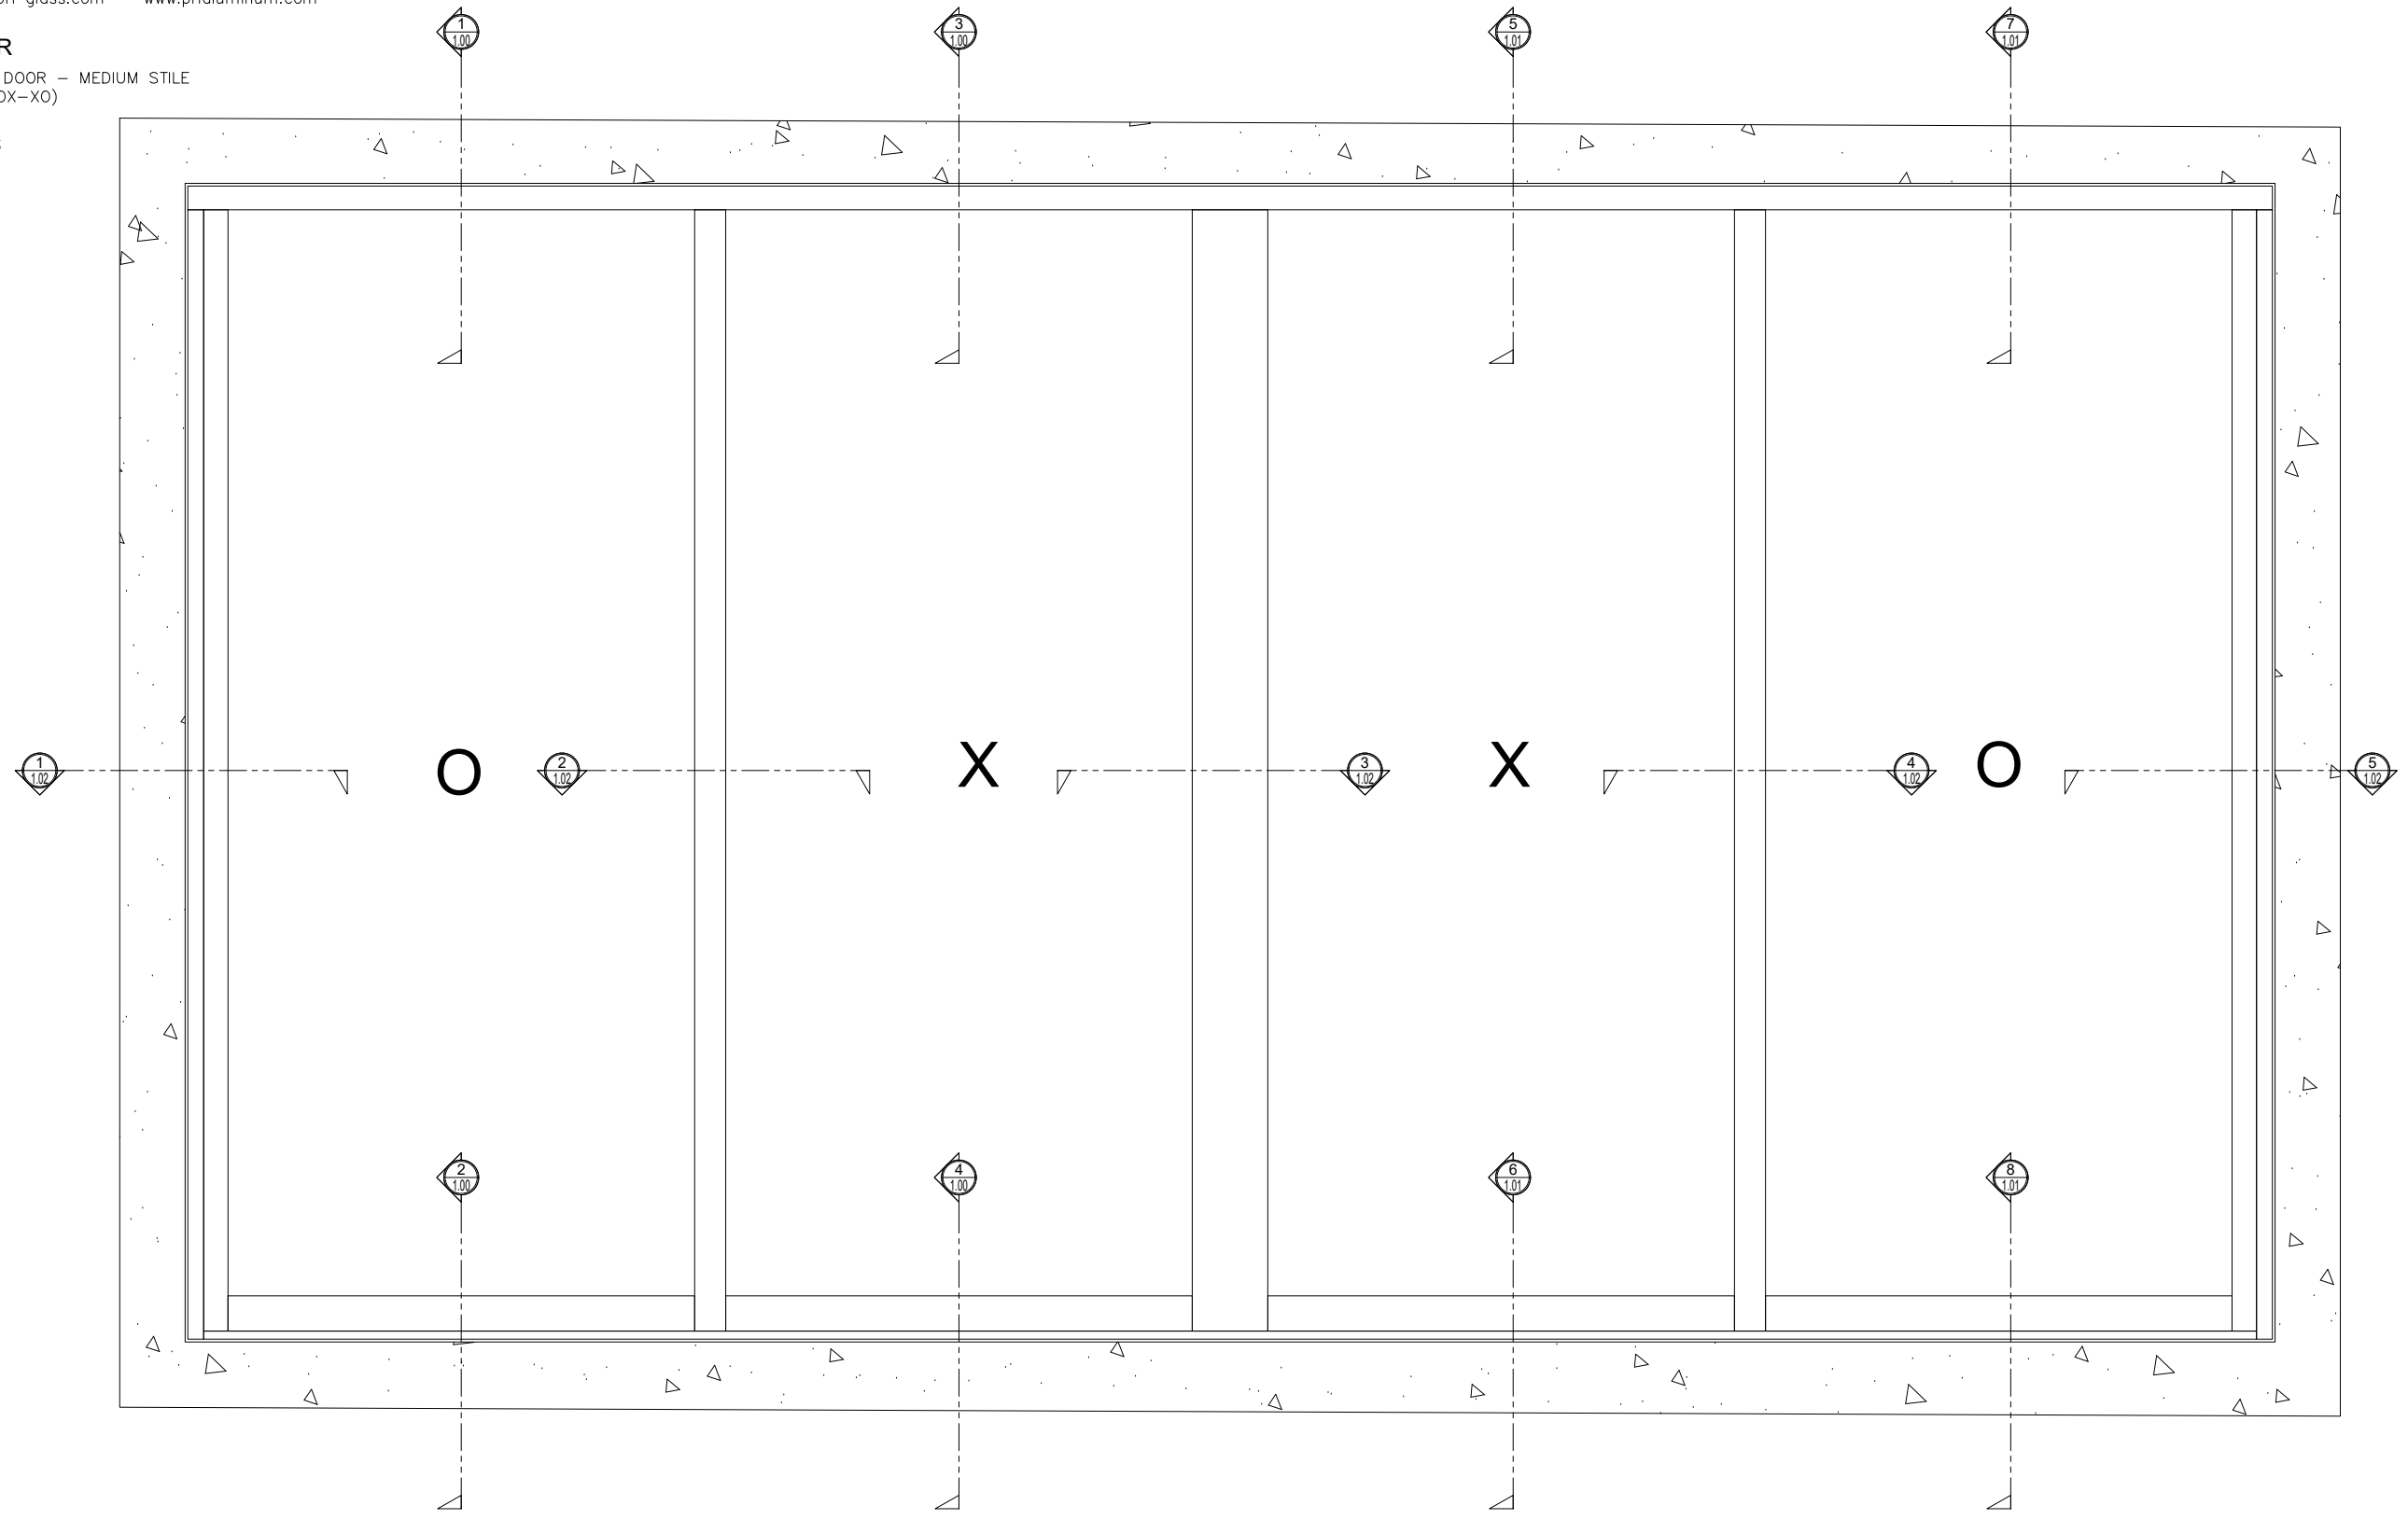

MAX SLIDER

SLIDING GLASS DOOR - MEDIUM STILE
FIXED PANEL (OX-XO)

X - SLIDER
O - FIX GLASS

MAX SLIDER

SLIDING GLASS DOOR – MEDIUM STILE
 SLIDING DOOR / FIXED PANEL (OX-XO)

X – SLIDER
 O – FIX GLASS

① HEAD (@FIXED)

MAX SLIDING DOORS (OX-XO) SCALE: 6"=1'-0"

③ HEAD (@SLIDER)

MAX SLIDING DOORS (OX-XO) SCALE: 6"=1'-0"

Std. 1-1/8" I.G. Glazing Gasket
 Part# BL-4514

Std. 1/2" Glazing Gasket
 Part# BL-4466

Std. 1/4" Glazing Gasket
 Part# BL-4533

Ⓐ OPTIONAL INFILLS

MAX SLIDING DOORS (OX-XO) SCALE: 6"=1'-0"

② SILL (@FIXED)

MAX SLIDING DOORS (OX-XO) SCALE: 6"=1'-0"

④ SILL (@SLIDER)

MAX SLIDING DOORS (OX-XO) SCALE: 6"=1'-0"

5 HEAD (@SLIDER)

MAX SLIDING DOORS (OX-XO) SCALE: 6"=1'-0"

7 HEAD (@FIXED)

MAX SLIDING DOORS (OX-XO) SCALE: 6"=1'-0"

6 SILL (@SLIDER)

MAX SLIDING DOORS (OX-XO) SCALE: 6"=1'-0"

8 SILL (@FIXED)

MAX SLIDING DOORS (OX-XO) SCALE: 6"=1'-0"

① JAMB

MAX SLIDING DOORS (OX-XO) SCALE: 6"=1'-0"