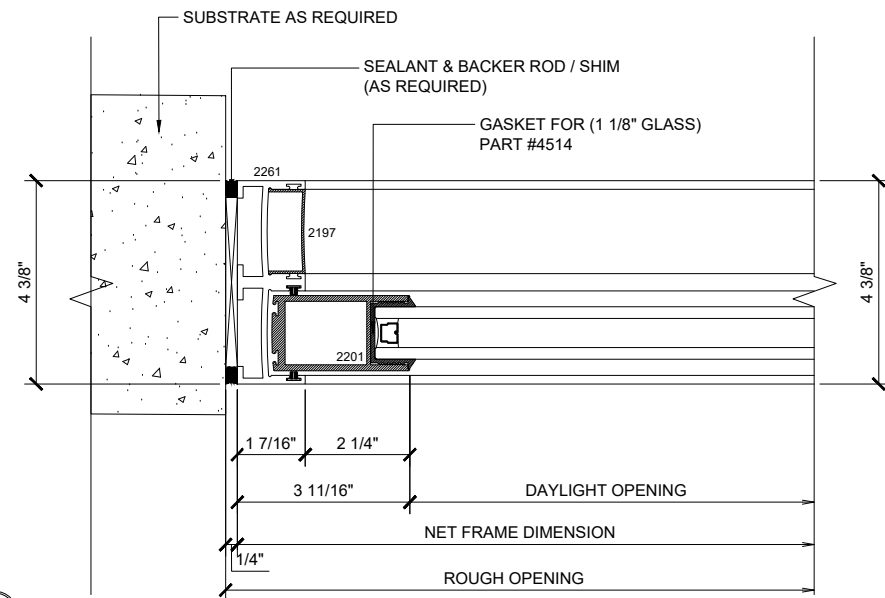

7 HEAD (@FIXED)

MAX SLIDING DOORS (OX-XO) SCALE: 6"=1'-0"

6 SILL (@SLIDER)

MAX SLIDING DOORS (OX-XO) SCALE: 6"=1'-0"

8 SILL (@FIXED)

MAX SLIDING DOORS (OX-XO) SCALE: 6"=1'-0"

① JAMB

MAX SLIDING DOORS (OX-XO) SCALE: 6"=1'-0"

② VERTICAL

MAX SLIDING DOORS (OX-XO) SCALE: 6"=1'-0"

③ VERTICAL

MAX SLIDING DOORS (OX-XO) SCALE: 6"=1'-0"

④ VERTICAL

MAX SLIDING DOORS (OX-XO) SCALE: 6"=1'-0"

⑤ JAMB

MAX SLIDING DOORS (OX-XO) SCALE: 6"=1'-0"