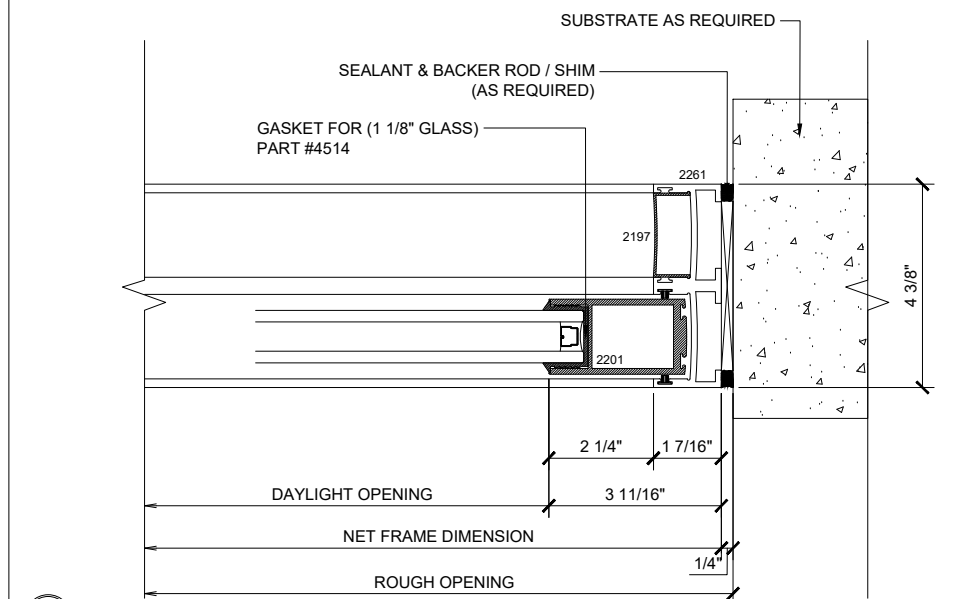

3 90° CORNER DETAIL

MAX SLIDING DOORS (OXXO) SCALE: 6"=1'-0"

4 90° CORNER DETAIL

MAX SLIDING DOORS (OXXO) SCALE: 6"=1'-0"

5 VERTICAL

MAX SLIDING DOORS (OXXO) SCALE: 6"=1'-0"

6 JAMB

MAX SLIDING DOORS (OXXO) SCALE: 6"=1'-0"