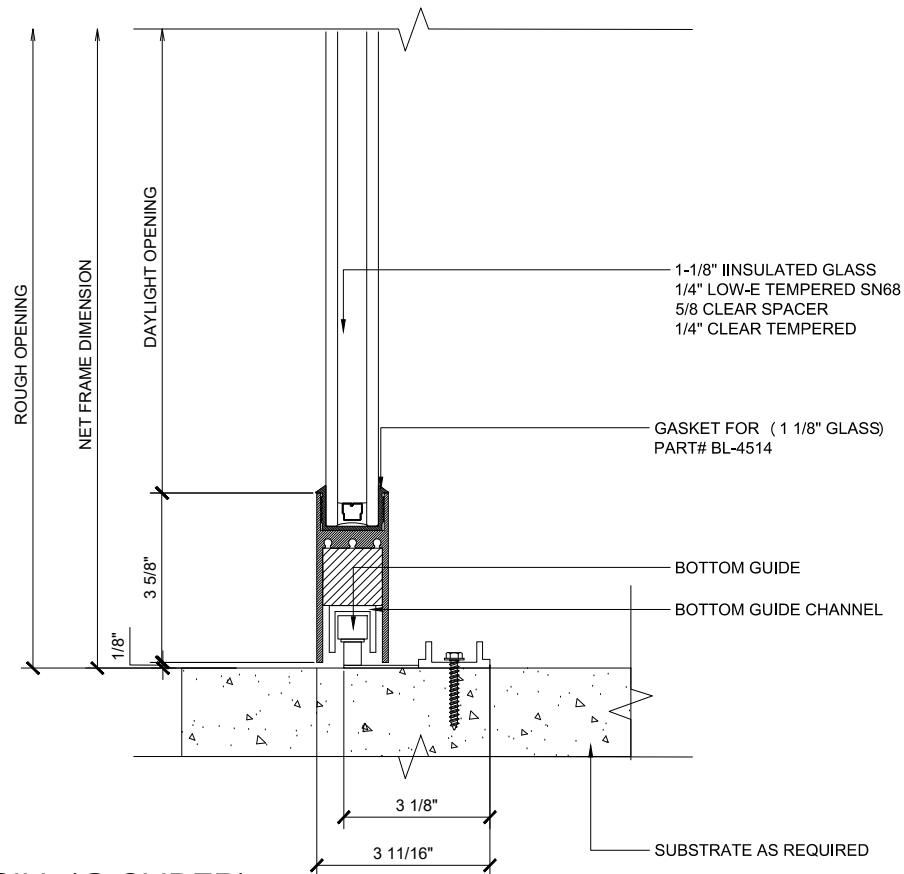

MAX SLIDING DOORS (OXXO) SCALE: 6"=1'-0"

④ SILL (@SLIDER)

MAX SLIDING DOORS (OXXO) SCALE: 6"=1'-0"

5 HEAD (@SLIDER)

MAX SLIDING DOORS (OXXO) SCALE: 6"=1'-0"

7 HEAD (@FIXED)

MAX SLIDING DOORS (OXXO) SCALE: 6"=1'-0"

6 SILL (@ SLIDER)

MAX SLIDING DOORS (OXXO) SCALE: 6"=1'-0"

8 SILL (@ FIXED)

MAX SLIDING DOORS (OXXO) SCALE: 6"=1'-0"

1 JAMB

MAX SLIDING DOORS (OXXO) SCALE: 6"=1'-0"

2 VERTICAL

MAX SLIDING DOORS (OXXO) SCALE: 6"=1'-0"

3 90° CORNER DETAIL

MAX SLIDING DOORS (OXXO) SCALE: 6"=1'-0"

4 90° CORNER DETAIL

MAX SLIDING DOORS (OXXO) SCALE: 6"=1'-0"

5 VERTICAL

MAX SLIDING DOORS (OXXO) SCALE: 6"=1'-0"

6 JAMB

MAX SLIDING DOORS (OXXO) SCALE: 6"=1'-0"