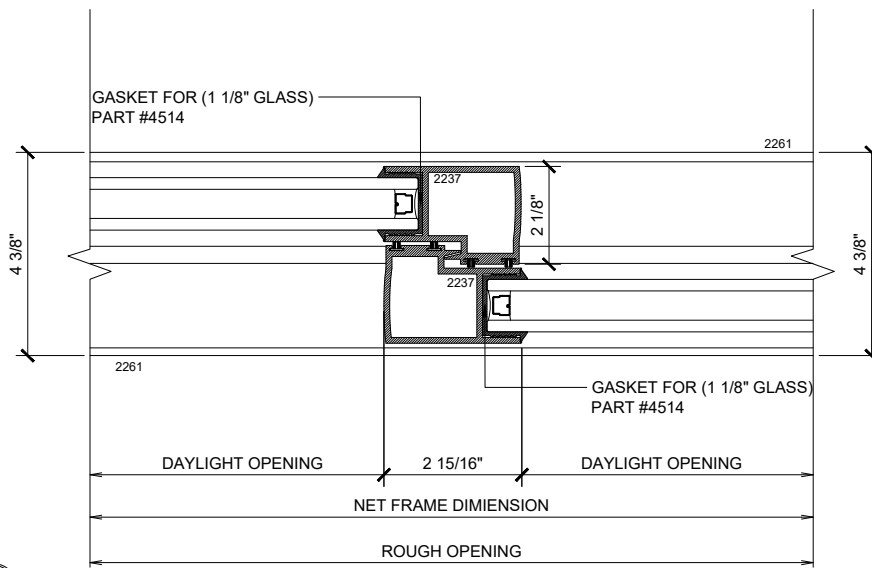

6 SILL (@ SLIDER)

MAX SLIDING DOORS (OXXO) SCALE: 6"=1'-0"

8 SILL (@ FIXED)

MAX SLIDING DOORS (OXXO) SCALE: 6"=1'-0"

1 JAMB

MAX SLIDING DOORS (OXXO) SCALE: 6"=1'-0"

2 VERTICAL

MAX SLIDING DOORS (OXXO) SCALE: 6"=1'-0"

3 90° CORNER DETAIL

MAX SLIDING DOORS (OXXO) SCALE: 6"=1'-0"

4 90° CORNER DETAIL

MAX SLIDING DOORS (OXXO) SCALE: 6"=1'-0"

5 VERTICAL

MAX SLIDING DOORS (OXXO) SCALE: 6"=1'-0"

6 JAMB

MAX SLIDING DOORS (OXXO) SCALE: 6"=1'-0"