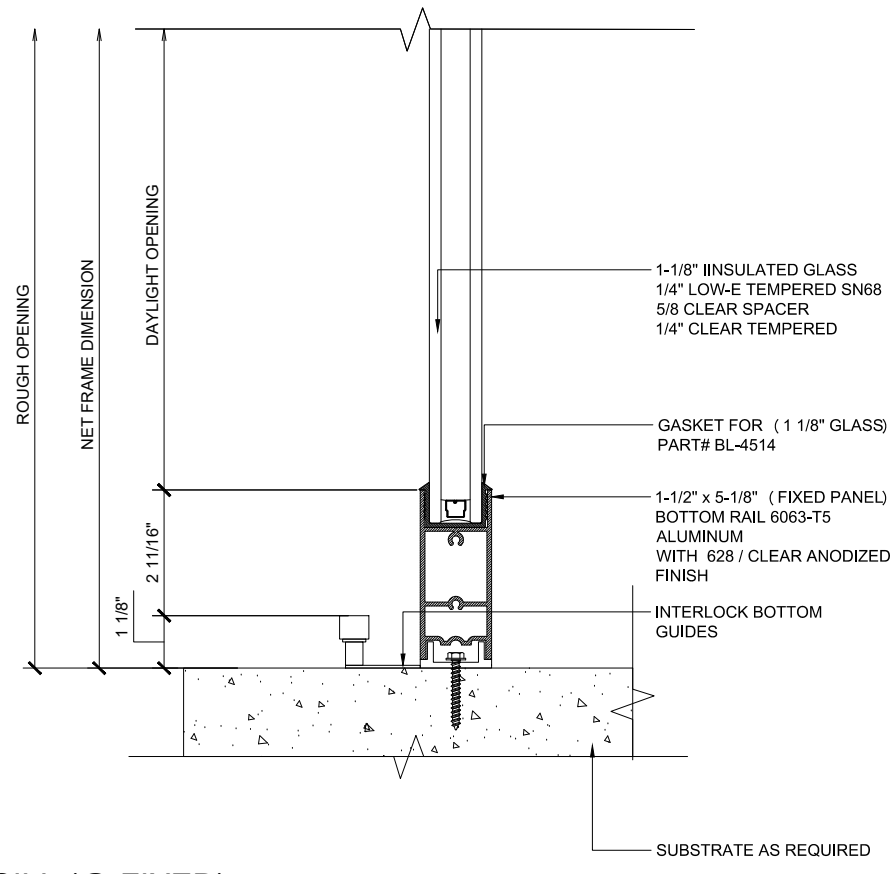

MAX SLIDING DOORS (OXXO) SCALE: 6"=1'-0"

④ SILL (@SLIDER)

MAX SLIDING DOORS (OXXO) SCALE: 6"=1'-0"

5 HEAD (@SLIDER)

MAX SLIDING DOORS (OXXO) SCALE: 6"=1'-0"

7 HEAD (@FIXED)

MAX SLIDING DOORS (OXXO) SCALE: 6"=1'-0"

6 SILL (@ SLIDER)

MAX SLIDING DOORS (OXXO) SCALE: 6"=1'-0"

8 SILL (@ FIXED)

MAX SLIDING DOORS (OXXO) SCALE: 6"=1'-0"

1 JAMB

MAX SLIDING DOORS (OXXO) SCALE: 6"=1'-0"

2 VERTICAL

MAX SLIDING DOORS (OXXO) SCALE: 6"=1'-0"

3 90° CORNER DETAIL

MAX SLIDING DOORS (OXXO) SCALE: 6"=1'-0"

4 90° CORNER DETAIL

MAX SLIDING DOORS (OXXO) SCALE: 6"=1'-0"

5 VERTICAL

MAX SLIDING DOORS (OXXO) SCALE: 6"=1'-0"

6 JAMB

MAX SLIDING DOORS (OXXO) SCALE: 6"=1'-0"