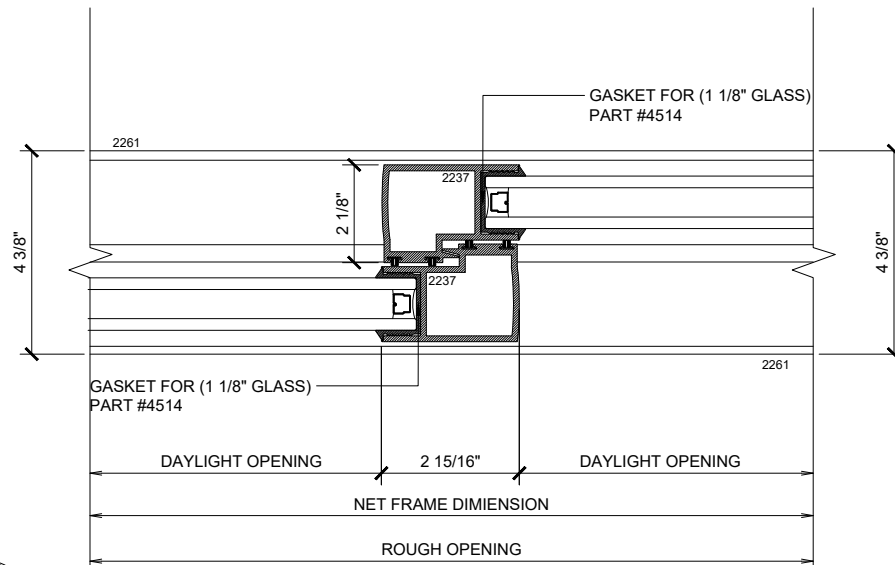

6 SILL (@ SLIDER)

MAX SLIDING DOORS (OXXO) SCALE: 6"=1'-0"

8 SILL (@ FIXED)

MAX SLIDING DOORS (OXXO) SCALE: 6"=1'-0"

1 JAMB

MAX SLIDING DOORS (OXXO) SCALE: 6"=1'-0"

2 VERTICAL

MAX SLIDING DOORS (OXXO) SCALE: 6"=1'-0"

3 90° CORNER DETAIL

MAX SLIDING DOORS (OXXO) SCALE: 6"=1'-0"

4 90° CORNER DETAIL

MAX SLIDING DOORS (OXXO) SCALE: 6"=1'-0"

5 VERTICAL

MAX SLIDING DOORS (OXXO) SCALE: 6"=1'-0"

6 JAMB

MAX SLIDING DOORS (OXXO) SCALE: 6"=1'-0"