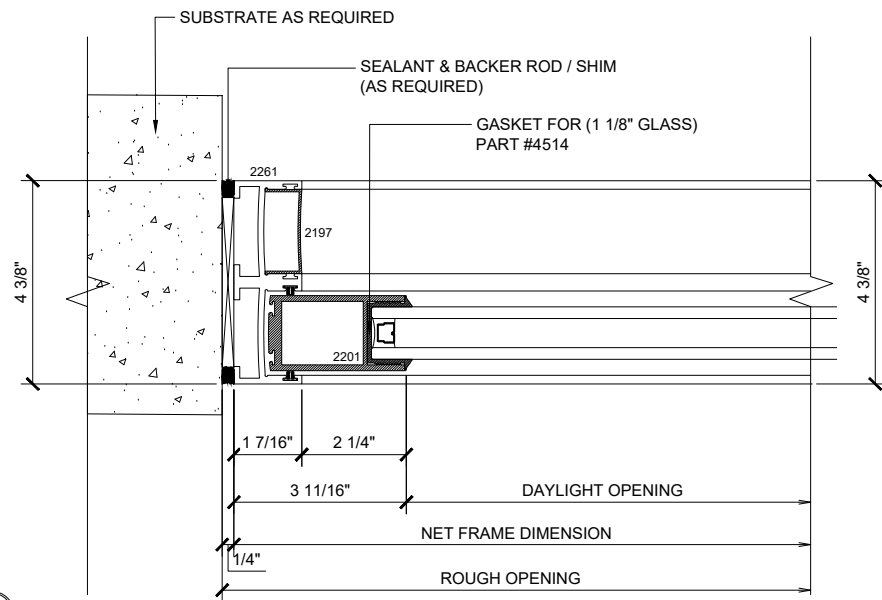

MAX SLIDING DOORS (OXXO) SCALE: 6"=1'-0"

④ SILL (@SLIDER)

MAX SLIDING DOORS (OXXO) SCALE: 6"=1'-0"

5 HEAD (@SLIDER)

MAX SLIDING DOORS (OXXO) SCALE: 6"=1'-0"

7 HEAD (@FIXED)

MAX SLIDING DOORS (OXXO) SCALE: 6"=1'-0"

6 SILL (@ SLIDER)

MAX SLIDING DOORS (OXXO) SCALE: 6"=1'-0"

8 SILL (@ FIXED)

MAX SLIDING DOORS (OXXO) SCALE: 6"=1'-0"

1 JAMB

MAX SLIDING DOORS (OXXO) SCALE: 6"=1'-0"

2 VERTICAL

MAX SLIDING DOORS (OXXO) SCALE: 6"=1'-0"

3 90° CORNER DETAIL

MAX SLIDING DOORS (OXXO) SCALE: 6"=1'-0"

4 90° CORNER DETAIL

MAX SLIDING DOORS (OXXO) SCALE: 6"=1'-0"

5 VERTICAL

MAX SLIDING DOORS (OXXO) SCALE: 6"=1'-0"

6 JAMB

MAX SLIDING DOORS (OXXO) SCALE: 6"=1'-0"