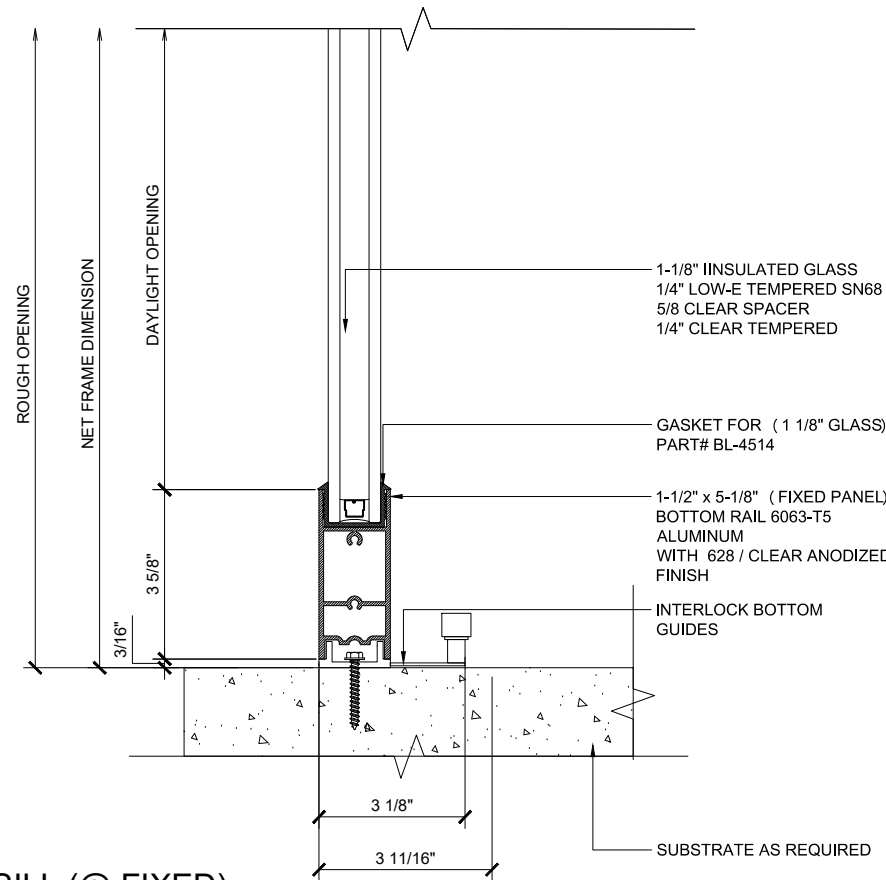

X – SLIDER
 O – FIX GLASS

① HEAD (@FIXED)

MAX SLIDING DOORS (OXXO) SCALE: 6"=1'-0"

③ HEAD (@SLIDER)

MAX SLIDING DOORS (OXXO) SCALE: 6"=1'-0"

A OPTIONAL INFILLS

MAX SLIDING DOORS (OXXO) SCALE: 6"=1'-0"

② SILL (@FIXED)

MAX SLIDING DOORS (OXXO) SCALE: 6"=1'-0"

④ SILL (@SLIDER)

MAX SLIDING DOORS (OXXO) SCALE: 6"=1'-0"

5 HEAD (@SLIDER)

MAX SLIDING DOORS (OXXO) SCALE: 6"=1'-0"

7 HEAD (@FIXED)

MAX SLIDING DOORS (OXXO) SCALE: 6"=1'-0"

6 SILL (@ SLIDER)

MAX SLIDING DOORS (OXXO) SCALE: 6"=1'-0"

8 SILL (@ FIXED)

MAX SLIDING DOORS (OXXO) SCALE: 6"=1'-0"

1 JAMB

MAX SLIDING DOORS (OXXO) SCALE: 6"=1'-0"

2 VERTICAL

MAX SLIDING DOORS (OXXO) SCALE: 6"=1'-0"

3 90° CORNER DETAIL

MAX SLIDING DOORS (OXXO) SCALE: 6"=1'-0"

4 90° CORNER DETAIL

MAX SLIDING DOORS (OXXO) SCALE: 6"=1'-0"

5 VERTICAL

MAX SLIDING DOORS (OXXO) SCALE: 6"=1'-0"

6 JAMB

MAX SLIDING DOORS (OXXO) SCALE: 6"=1'-0"