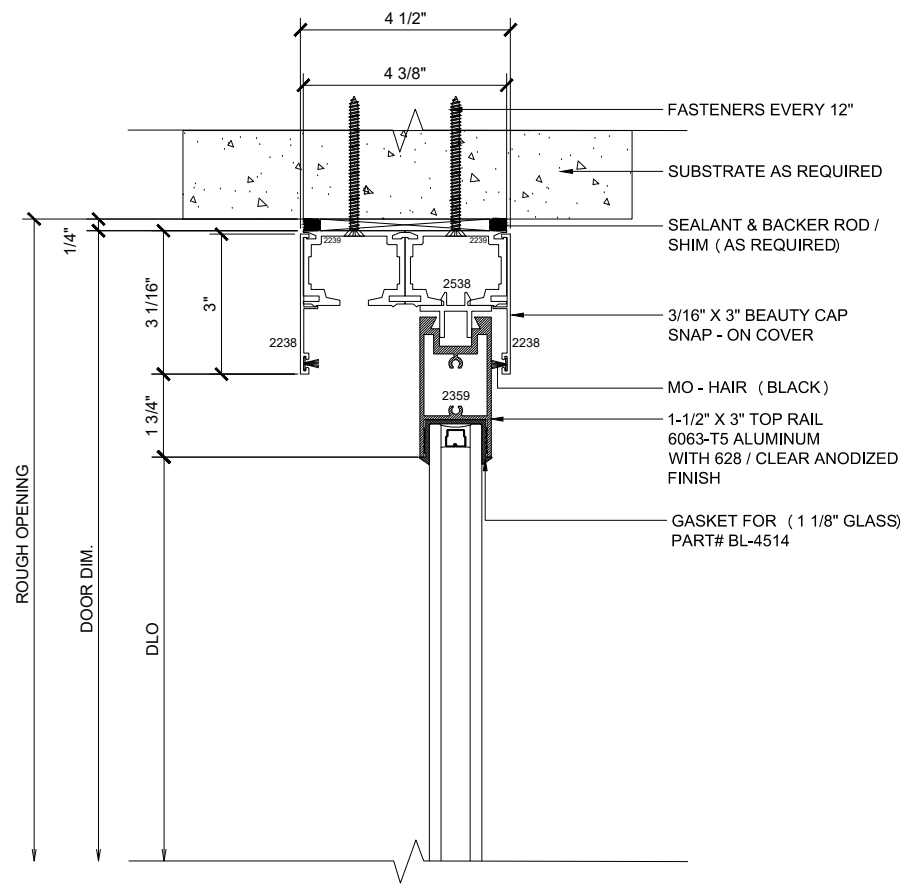

MAX SLIDING DOORS (OXXO) SCALE: 6"=1'-0"

④ SILL (@SLIDER)

MAX SLIDING DOORS (OXXO) SCALE: 6"=1'-0"

5 HEAD (@SLIDER)

MAX SLIDING DOORS (OXXO) SCALE: 6"=1'-0"

7 HEAD (@FIXED)

MAX SLIDING DOORS (OXXO) SCALE: 6"=1'-0"

6 SILL (@ SLIDER)

MAX SLIDING DOORS (OXXO) SCALE: 6"=1'-0"

8 SILL (@ FIXED)

MAX SLIDING DOORS (OXXO) SCALE: 6"=1'-0"

1 JAMB

MAX SLIDING DOORS (OXXO) SCALE: 6"=1'-0"

2 VERTICAL

MAX SLIDING DOORS (OXXO) SCALE: 6"=1'-0"

3 90° CORNER DETAIL

MAX SLIDING DOORS (OXXO) SCALE: 6"=1'-0"

4 90° CORNER DETAIL

MAX SLIDING DOORS (OXXO) SCALE: 6"=1'-0"

5 VERTICAL

MAX SLIDING DOORS (OXXO) SCALE: 6"=1'-0"

6 JAMB

MAX SLIDING DOORS (OXXO) SCALE: 6"=1'-0"