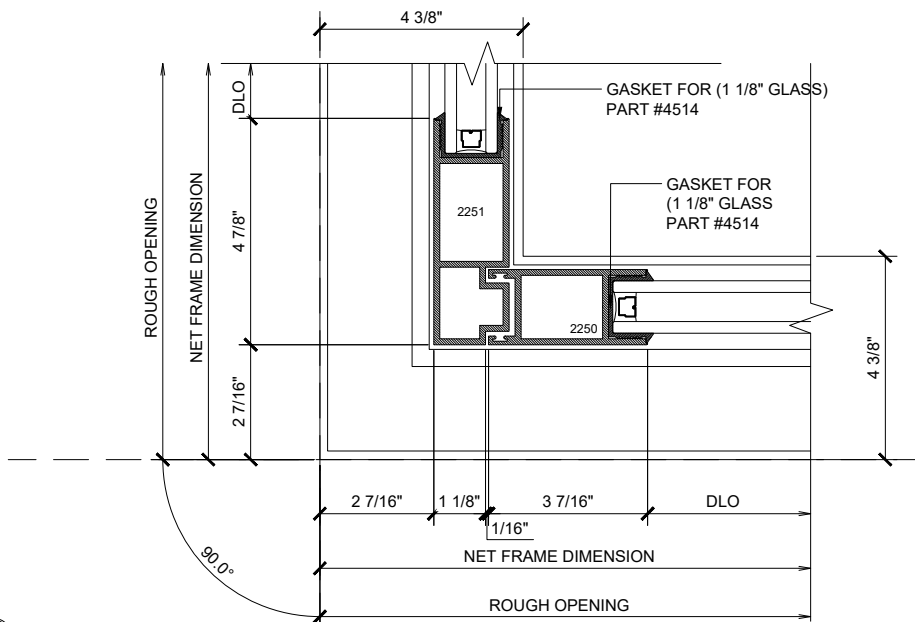

MAX SLIDING DOORS (OXXO) SCALE: 6"=1'-0"

④ SILL (@SLIDER)

MAX SLIDING DOORS (OXXO) SCALE: 6"=1'-0"

5 HEAD (@SLIDER)

MAX SLIDING DOORS (OXXO) SCALE: 6"=1'-0"

7 HEAD (@FIXED)

MAX SLIDING DOORS (OXXO) SCALE: 6"=1'-0"

6 SILL (@ SLIDER)

MAX SLIDING DOORS (OXXO) SCALE: 6"=1'-0"

8 SILL (@ FIXED)

MAX SLIDING DOORS (OXXO) SCALE: 6"=1'-0"

1 JAMB

MAX SLIDING DOORS (OXXO) SCALE: 6"=1'-0"

2 VERTICAL

MAX SLIDING DOORS (OXXO) SCALE: 6"=1'-0"

3 90° CORNER DETAIL

MAX SLIDING DOORS (OXXO) SCALE: 6"=1'-0"

4 90° CORNER DETAIL

MAX SLIDING DOORS (OXXO) SCALE: 6"=1'-0"

5 VERTICAL

MAX SLIDING DOORS (OXXO) SCALE: 6"=1'-0"

6 JAMB

MAX SLIDING DOORS (OXXO) SCALE: 6"=1'-0"