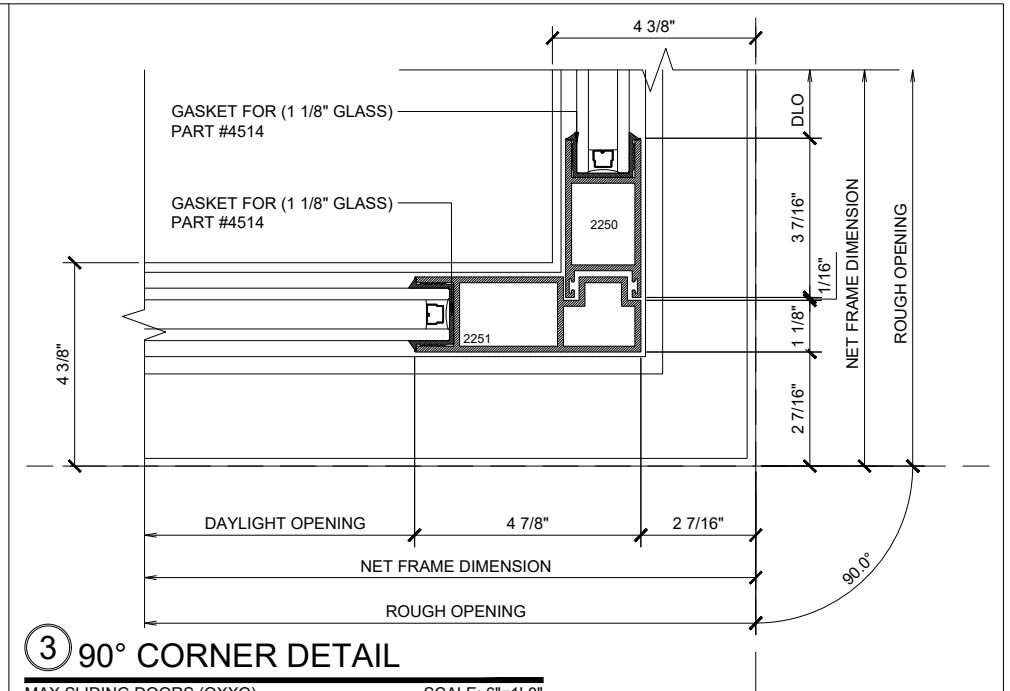

6 SILL (@ SLIDER)

MAX SLIDING DOORS (OXXO) SCALE: 6"=1'-0"

8 SILL (@ FIXED)

MAX SLIDING DOORS (OXXO) SCALE: 6"=1'-0"

1 JAMB

MAX SLIDING DOORS (OXXO) SCALE: 6"=1'-0"

2 VERTICAL

MAX SLIDING DOORS (OXXO) SCALE: 6"=1'-0"

3 90° CORNER DETAIL

MAX SLIDING DOORS (OXXO) SCALE: 6"=1'-0"

4 90° CORNER DETAIL

MAX SLIDING DOORS (OXXO) SCALE: 6"=1'-0"

5 VERTICAL

MAX SLIDING DOORS (OXXO) SCALE: 6"=1'-0"

6 JAMB

MAX SLIDING DOORS (OXXO) SCALE: 6"=1'-0"