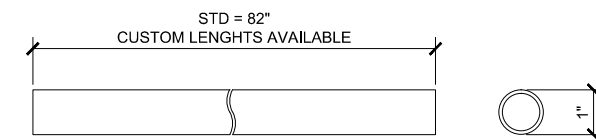

RUBY SLIDING DOORS (OXO) SCALE: 6"=1'-0"

③ SIDELITE TOP

RUBY SLIDING DOORS (OXO) SCALE: 6"=1'-0"

② SILL (@ SLIDER)

RUBY SLIDING DOORS (OXO) SCALE: 6"=1'-0"

④ SILL (@ SIDELITE)

RUBY SLIDING DOORS (OXO) SCALE: 6"=1'-0"

(A) PLHDSR ANTI-LIFT TOP ROLLER
RUBY SLIDING DOORS (OXO) SCALE: 6"=1'-0"

(B) PLRC GLASS MOUNT CLAMP
RUBY SLIDING DOORS (OXO) SCALE: 6"=1'-0"

(C) PLLSTOP
RUBY SLIDING DOORS (OXO) SCALE: 6"=1'-0"

(D) RUBY SLIDING DOOR GUIDE
RUBY SLIDING DOORS (OXO) SCALE: 6"=1'-0"

(E) FINGER PULL / 24 LADDER PULL / 36 LADDER PULL
RUBY SLIDING DOORS (OXO) SCALE: 6"=1'-0"

(F) 24 LADDER PULL
RUBY SLIDING DOORS (OXO) SCALE: 6"=2'-0"

(G) PLECAP RUBY END CAPS
RUBY SLIDING DOORS (OXO) SCALE: 6"=1'-0"