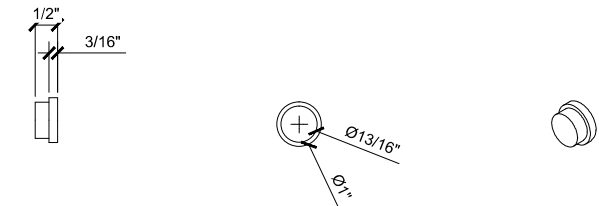

RUBY SLIDING DOORS (OXO) SCALE: 6"=1'-0"

③ SIDELITE TOP

RUBY SLIDING DOORS (OXO) SCALE: 6"=1'-0"

② SILL (@ SLIDER)

RUBY SLIDING DOORS (OXO) SCALE: 6"=1'-0"

④ SILL (@ SIDELITE)

RUBY SLIDING DOORS (OXO) SCALE: 6"=1'-0"

(A) PLHDSR ANTI-LIFT TOP ROLLER
RUBY SLIDING DOORS (OXO) SCALE: 6"=1'-0"

(B) PLRC GLASS MOUNT CLAMP
RUBY SLIDING DOORS (OXO) SCALE: 6"=1'-0"

(C) PLLSTOP
RUBY SLIDING DOORS (OXO) SCALE: 6"=1'-0"

(D) RUBY SLIDING DOOR GUIDE
RUBY SLIDING DOORS (OXO) SCALE: 6"=1'-0"

(E) FINGER PULL / 24 LADDER PULL / 36 LADDER PULL
RUBY SLIDING DOORS (OXO) SCALE: 6"=1'-0"

(F) 24 LADDER PULL
RUBY SLIDING DOORS (OXO) SCALE: 6"=2'-0"

(G) PLECAP RUBY END CAPS
RUBY SLIDING DOORS (OXO) SCALE: 6"=1'-0"