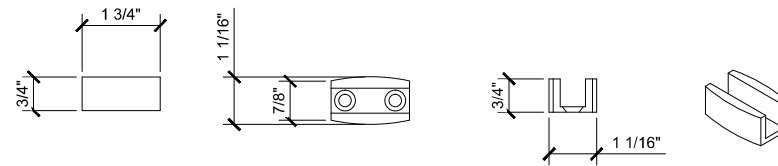

RUBY SLIDING DOORS (OXO) SCALE: 6"=1'-0"

③ SIDELITE TOP

RUBY SLIDING DOORS (OXO) SCALE: 6"=1'-0"

② SILL (@ SLIDER)

RUBY SLIDING DOORS (OXO) SCALE: 6"=1'-0"

④ SILL (@ SIDELITE)

RUBY SLIDING DOORS (OXO) SCALE: 6"=1'-0"

(A) PLHDSR ANTI-LIFT TOP ROLLER
RUBY SLIDING DOORS (OXO) SCALE: 6"=1'-0"

(B) PLRC GLASS MOUNT CLAMP
RUBY SLIDING DOORS (OXO) SCALE: 6"=1'-0"

(C) PLLSTOP
RUBY SLIDING DOORS (OXO) SCALE: 6"=1'-0"

(D) RUBY SLIDING DOOR GUIDE
RUBY SLIDING DOORS (OXO) SCALE: 6"=1'-0"