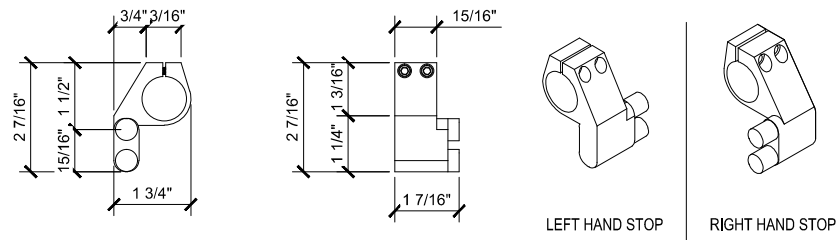

RUBY SLIDING DOORS (OXO) SCALE: 6"=1'-0"

③ SIDELITE TOP

RUBY SLIDING DOORS (OXO) SCALE: 6"=1'-0"

② SILL (@ SLIDER)

RUBY SLIDING DOORS (OXO) SCALE: 6"=1'-0"

④ SILL (@ SIDELITE)

RUBY SLIDING DOORS (OXO) SCALE: 6"=1'-0"

(A) PLHDSR ANTI-LIFT TOP ROLLER
RUBY SLIDING DOORS (OXO) SCALE: 6"=1'-0"

(B) PLRC GLASS MOUNT CLAMP
RUBY SLIDING DOORS (OXO) SCALE: 6"=1'-0"

(C) PLLSTOP
RUBY SLIDING DOORS (OXO) SCALE: 6"=1'-0"

(D) RUBY SLIDING DOOR GUIDE
RUBY SLIDING DOORS (OXO) SCALE: 6"=1'-0"

(E) FINGER PULL / 24 LADDER PULL / 36 LADDER PULL
RUBY SLIDING DOORS (OXO) SCALE: 6"=1'-0"

(F) 24 LADDER PULL
RUBY SLIDING DOORS (OXO) SCALE: 6"=2'-0"

(G) PLECAP RUBY END CAPS
RUBY SLIDING DOORS (OXO) SCALE: 6"=1'-0"