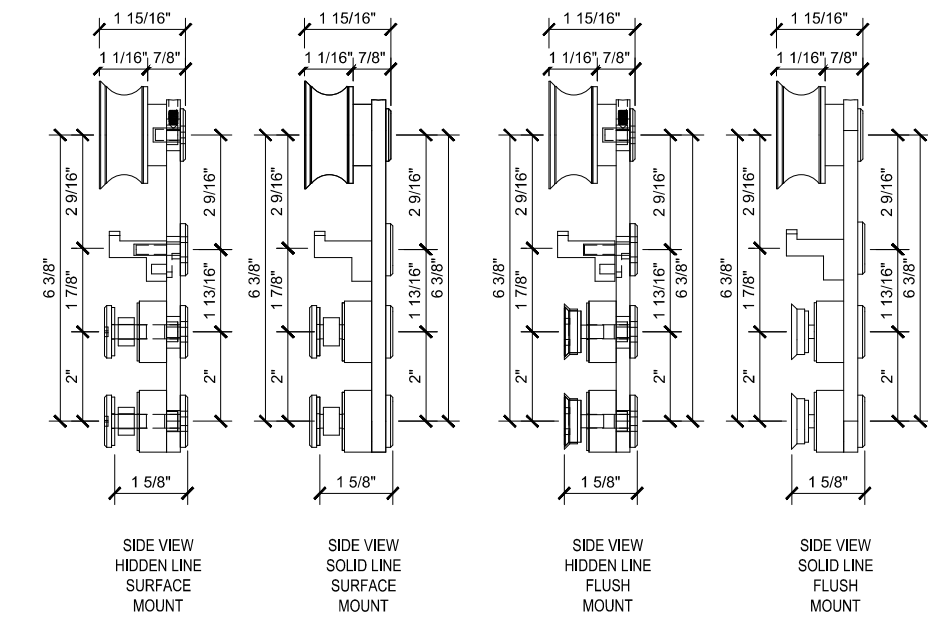

RUBY SLIDING DOORS (OXO) SCALE: 6"=1'-0"

③ SIDELITE TOP

RUBY SLIDING DOORS (OXO) SCALE: 6"=1'-0"

② SILL (@ SLIDER)

RUBY SLIDING DOORS (OXO) SCALE: 6"=1'-0"

④ SILL (@ SIDELITE)

RUBY SLIDING DOORS (OXO) SCALE: 6"=1'-0"

(A) PLHDSR ANTI-LIFT TOP ROLLER
RUBY SLIDING DOORS (OXO) SCALE: 6"=1'-0"

(B) PLRC GLASS MOUNT CLAMP
RUBY SLIDING DOORS (OXO) SCALE: 6"=1'-0"

(C) PLLSTOP
RUBY SLIDING DOORS (OXO) SCALE: 6"=1'-0"

(D) RUBY SLIDING DOOR GUIDE
RUBY SLIDING DOORS (OXO) SCALE: 6"=1'-0"

(E) FINGER PULL / 24 LADDER PULL / 36 LADDER PULL
RUBY SLIDING DOORS (OXO) SCALE: 6"=1'-0"

(F) 24 LADDER PULL
RUBY SLIDING DOORS (OXO) SCALE: 6"=2'-0"

(G) PLECAP RUBY END CAPS
RUBY SLIDING DOORS (OXO) SCALE: 6"=1'-0"