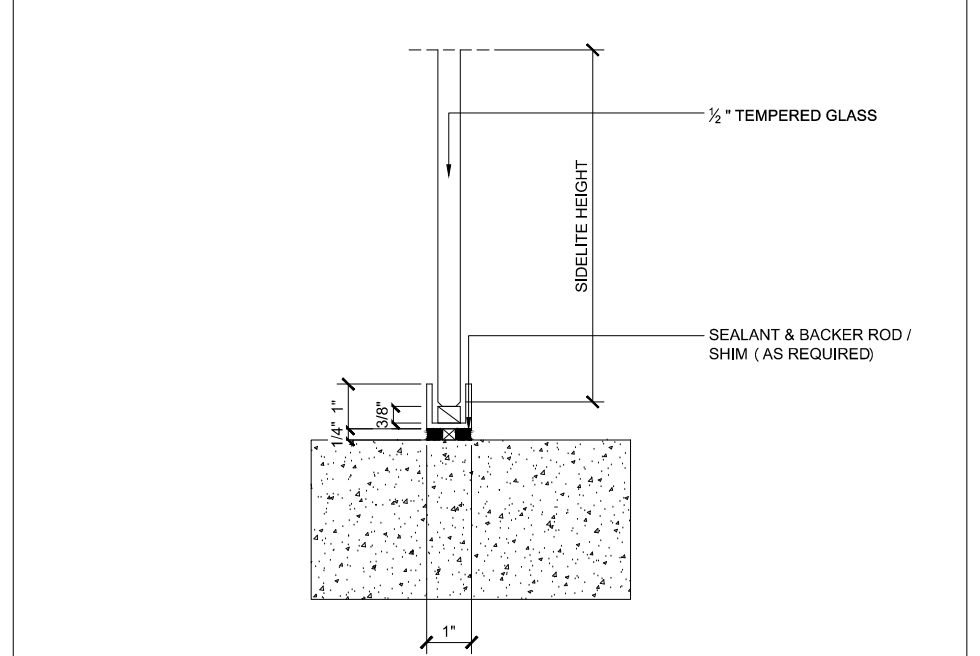

RUBY SLIDING DOORS (OXO) SCALE: 6"=1'-0"

③ SIDELITE TOP

RUBY SLIDING DOORS (OXO) SCALE: 6"=1'-0"

② SILL (@ SLIDER)

RUBY SLIDING DOORS (OXO) SCALE: 6"=1'-0"

④ SILL (@ SIDELITE)

RUBY SLIDING DOORS (OXO) SCALE: 6"=1'-0"

(A) PLHDSR ANTI-LIFT TOP ROLLER
RUBY SLIDING DOORS (OXO) SCALE: 6"=1'-0"

(B) PLRC GLASS MOUNT CLAMP
RUBY SLIDING DOORS (OXO) SCALE: 6"=1'-0"

(C) PLLSTOP
RUBY SLIDING DOORS (OXO) SCALE: 6"=1'-0"

(D) RUBY SLIDING DOOR GUIDE
RUBY SLIDING DOORS (OXO) SCALE: 6"=1'-0"

(E) FINGER PULL / 24 LADDER PULL / 36 LADDER PULL
RUBY SLIDING DOORS (OXO) SCALE: 6"=1'-0"

(F) 24 LADDER PULL
RUBY SLIDING DOORS (OXO) SCALE: 6"=2'-0"

(G) PLECAP RUBY END CAPS
RUBY SLIDING DOORS (OXO) SCALE: 6"=1'-0"