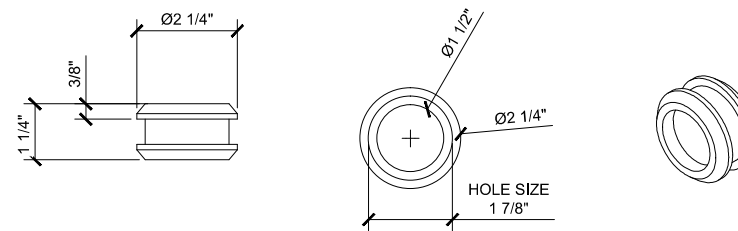

(A) PLHDSR ANTI-LIFT TOP ROLLER
RUBY SLIDING DOORS (OXO) SCALE: 6"=1'-0"

(B) PLRC GLASS MOUNT CLAMP
RUBY SLIDING DOORS (OXO) SCALE: 6"=1'-0"

(C) PLLSTOP
RUBY SLIDING DOORS (OXO) SCALE: 6"=1'-0"

(D) RUBY SLIDING DOOR GUIDE
RUBY SLIDING DOORS (OXO) SCALE: 6"=1'-0"

(E) FINGER PULL / 24 LADDER PULL / 36 LADDER PULL
RUBY SLIDING DOORS (OXO) SCALE: 6"=1'-0"

(F) 24 LADDER PULL
RUBY SLIDING DOORS (OXO) SCALE: 6"=2'-0"

(G) PLECAP RUBY END CAPS
RUBY SLIDING DOORS (OXO) SCALE: 6"=1'-0"