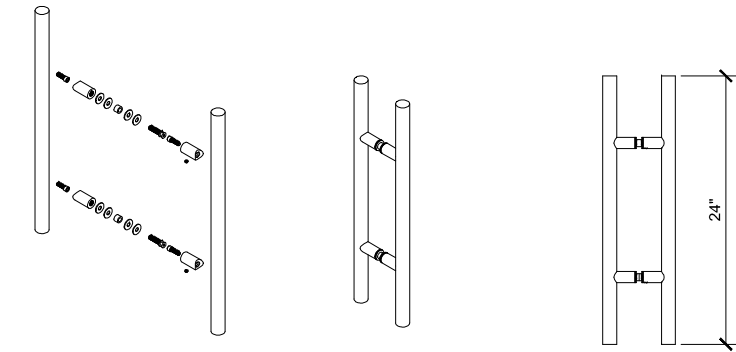

(A) PLHDSR ANTI-LIFT TOP ROLLER
RUBY SLIDING DOORS (OXO) SCALE: 6"=1'-0"

(B) PLRC GLASS MOUNT CLAMP
RUBY SLIDING DOORS (OXO) SCALE: 6"=1'-0"

(C) PLLSTOP
RUBY SLIDING DOORS (OXO) SCALE: 6"=1'-0"

(D) RUBY SLIDING DOOR GUIDE
RUBY SLIDING DOORS (OXO) SCALE: 6"=1'-0"

(E) FINGER PULL / 24 LADDER PULL / 36 LADDER PULL
RUBY SLIDING DOORS (OXO) SCALE: 6"=1'-0"

(F) 24 LADDER PULL
RUBY SLIDING DOORS (OXO) SCALE: 6"=2'-0"

(G) PLECAP RUBY END CAPS
RUBY SLIDING DOORS (OXO) SCALE: 6"=1'-0"