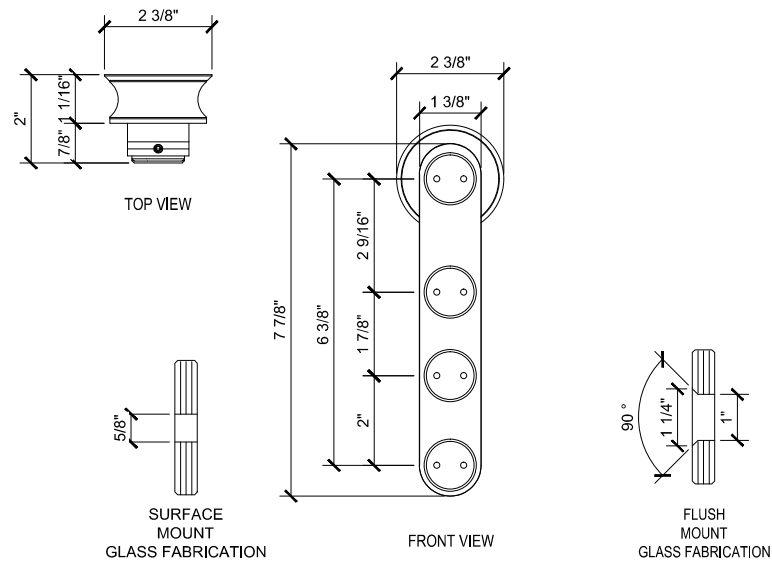

RUBY SLIDING DOORS (OXO) SCALE: 6"=1'-0"

③ SIDELITE TOP

RUBY SLIDING DOORS (OXO) SCALE: 6"=1'-0"

② SILL (@ SLIDER)

RUBY SLIDING DOORS (OXO) SCALE: 6"=1'-0"

④ SILL (@ SIDELITE)

RUBY SLIDING DOORS (OXO) SCALE: 6"=1'-0"

(A) PLHDSR ANTI-LIFT TOP ROLLER
RUBY SLIDING DOORS (OXO) SCALE: 6"=1'-0"

(B) PLRC GLASS MOUNT CLAMP
RUBY SLIDING DOORS (OXO) SCALE: 6"=1'-0"

(C) PLLSTOP
RUBY SLIDING DOORS (OXO) SCALE: 6"=1'-0"

(D) RUBY SLIDING DOOR GUIDE
RUBY SLIDING DOORS (OXO) SCALE: 6"=1'-0"

(E) FINGER PULL / 24 LADDER PULL / 36 LADDER PULL
RUBY SLIDING DOORS (OXO) SCALE: 6"=1'-0"

(F) 24 LADDER PULL
RUBY SLIDING DOORS (OXO) SCALE: 6"=2'-0"

(G) PLECAP RUBY END CAPS
RUBY SLIDING DOORS (OXO) SCALE: 6"=1'-0"