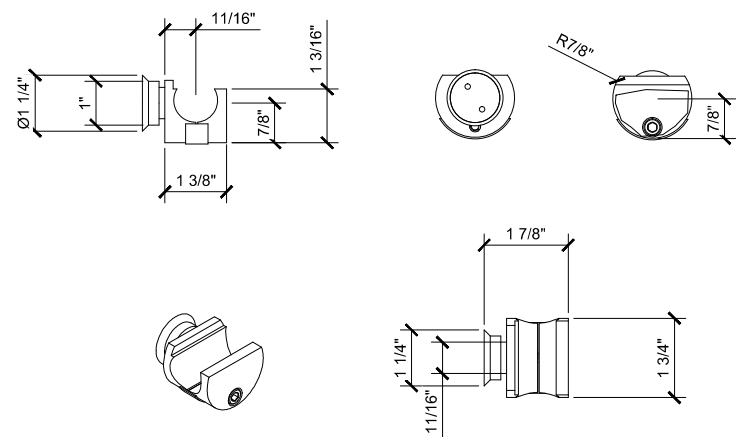

RUBY SLIDING DOORS (OXO) SCALE: 6"=1'-0"

③ SIDELITE TOP

RUBY SLIDING DOORS (OXO) SCALE: 6"=1'-0"

② SILL (@ SLIDER)

RUBY SLIDING DOORS (OXO) SCALE: 6"=1'-0"

④ SILL (@ SIDELITE)

RUBY SLIDING DOORS (OXO) SCALE: 6"=1'-0"

(A) PLHDSR ANTI-LIFT TOP ROLLER
RUBY SLIDING DOORS (OXO) SCALE: 6"=1'-0"

(B) PLRC GLASS MOUNT CLAMP
RUBY SLIDING DOORS (OXO) SCALE: 6"=1'-0"

(C) PLLSTOP
RUBY SLIDING DOORS (OXO) SCALE: 6"=1'-0"

(D) RUBY SLIDING DOOR GUIDE
RUBY SLIDING DOORS (OXO) SCALE: 6"=1'-0"

(E) FINGER PULL / 24 LADDER PULL / 36 LADDER PULL
RUBY SLIDING DOORS (OXO) SCALE: 6"=1'-0"

(F) 24 LADDER PULL
RUBY SLIDING DOORS (OXO) SCALE: 6"=2'-0"

(G) PLECAP RUBY END CAPS
RUBY SLIDING DOORS (OXO) SCALE: 6"=1'-0"