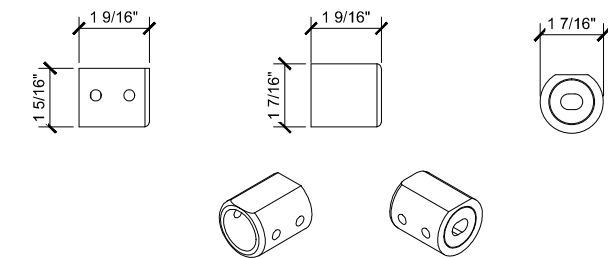

(A) PLHDSR ANTI-LIFT TOP ROLLER
RUBY SLIDING DOORS (OXO) SCALE: 6"=1'-0"

(B) PLRC GLASS MOUNT CLAMP
RUBY SLIDING DOORS (OXO) SCALE: 6"=1'-0"

(C) PLLSTOP
RUBY SLIDING DOORS (OXO) SCALE: 6"=1'-0"

(D) RUBY SLIDING DOOR GUIDE
RUBY SLIDING DOORS (OXO) SCALE: 6"=1'-0"

(E) FINGER PULL / 24 LADDER PULL / 36 LADDER PULL
RUBY SLIDING DOORS (OXO) SCALE: 6"=1'-0"

(F) 24 LADDER PULL
RUBY SLIDING DOORS (OXO) SCALE: 6"=2'-0"

(G) PLECAP RUBY END CAPS
RUBY SLIDING DOORS (OXO) SCALE: 6"=1'-0"

(H) PLTRACKFT RUBY SLIDING TUBE
RUBY SLIDING DOORS (OXO) SCALE: 6"=1'-0"

(I) PLWME TUBE WALL MOUNT END CAP
RUBY SLIDING DOORS (OXO) SCALE: 6"=1'-0"