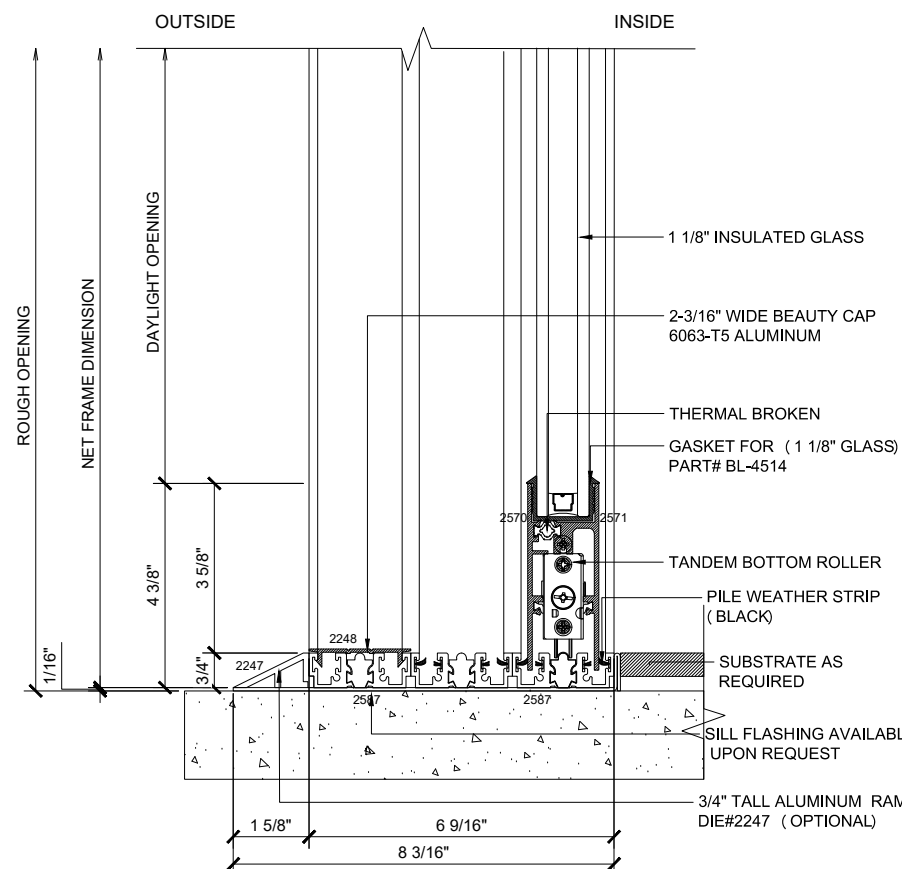

MAX THERMAL SLIDING DOORS (OXX-XXO) SCALE: 6"=1'-0"

**9 HEAD (@SLIDER)**

MAX THERMAL SLIDING DOORS (OXX-XXO) SCALE: 6"=1'-0"

**6 SILL (@SLIDER)**

MAX THERMAL SLIDING DOORS (OXX-XXO) SCALE: 6"=1'-0"

**8 SILL (@SLIDER)**

MAX THERMAL SLIDING DOORS (OXX-XXO) SCALE: 6"=1'-0"

**10 SILL (@SLIDER)**

MAX THERMAL SLIDING DOORS (OXX-XXO) SCALE: 6"=1'-0"

**11 HEAD (@FIXED)**

MAX THERMAL SLIDING DOORS (OXX-XXO) SCALE: 6"=1'-0"

**12 SILL (@FIXED)**

MAX THERMAL SLIDING DOORS (OXX-XXO) SCALE: 6"=1'-0"