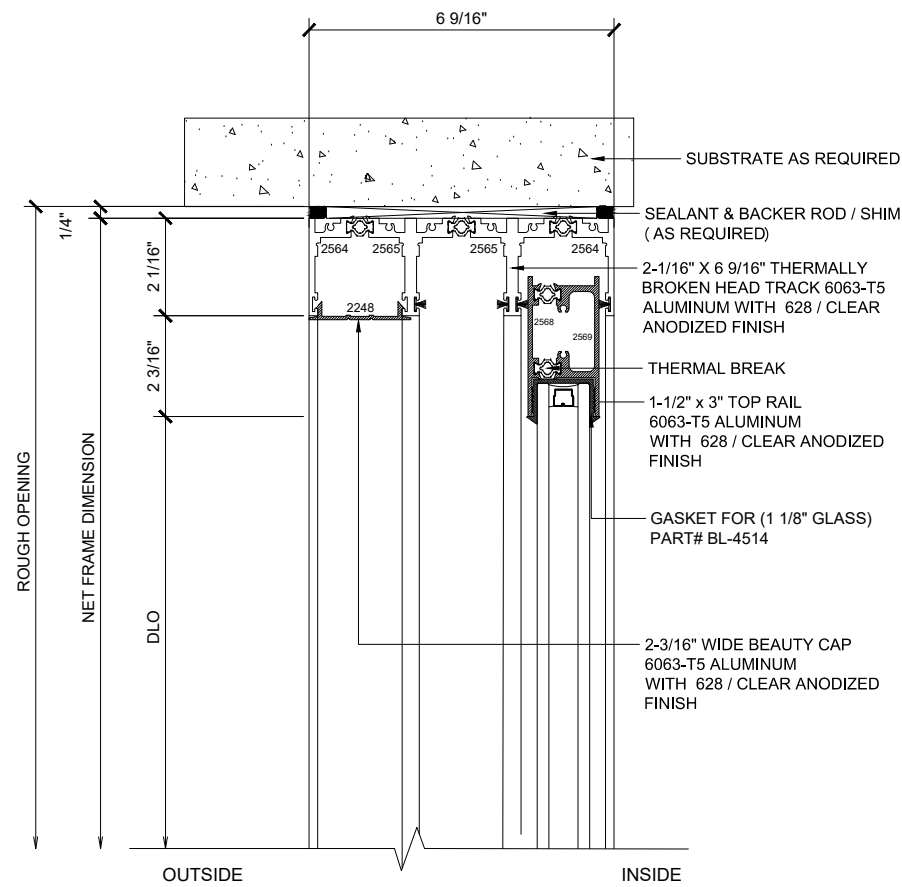

MAX THERMAL SLIDING DOORS (OXX-XXO) SCALE: 6"=1'-0"

Ⓐ OPTIONAL INFILLS

MAX THERMAL SLIDING DOORS (OXX-XXO) SCALE: 6"=1'-0"

**5 HEAD (@SLIDER)**

MAX THERMAL SLIDING DOORS (OXX-XXO) SCALE: 6"=1'-0"

**7 HEAD (@SLIDER)**

MAX THERMAL SLIDING DOORS (OXX-XXO) SCALE: 6"=1'-0"

**9 HEAD (@SLIDER)**

MAX THERMAL SLIDING DOORS (OXX-XXO) SCALE: 6"=1'-0"

**6 SILL (@SLIDER)**

MAX THERMAL SLIDING DOORS (OXX-XXO) SCALE: 6"=1'-0"

**8 SILL (@SLIDER)**