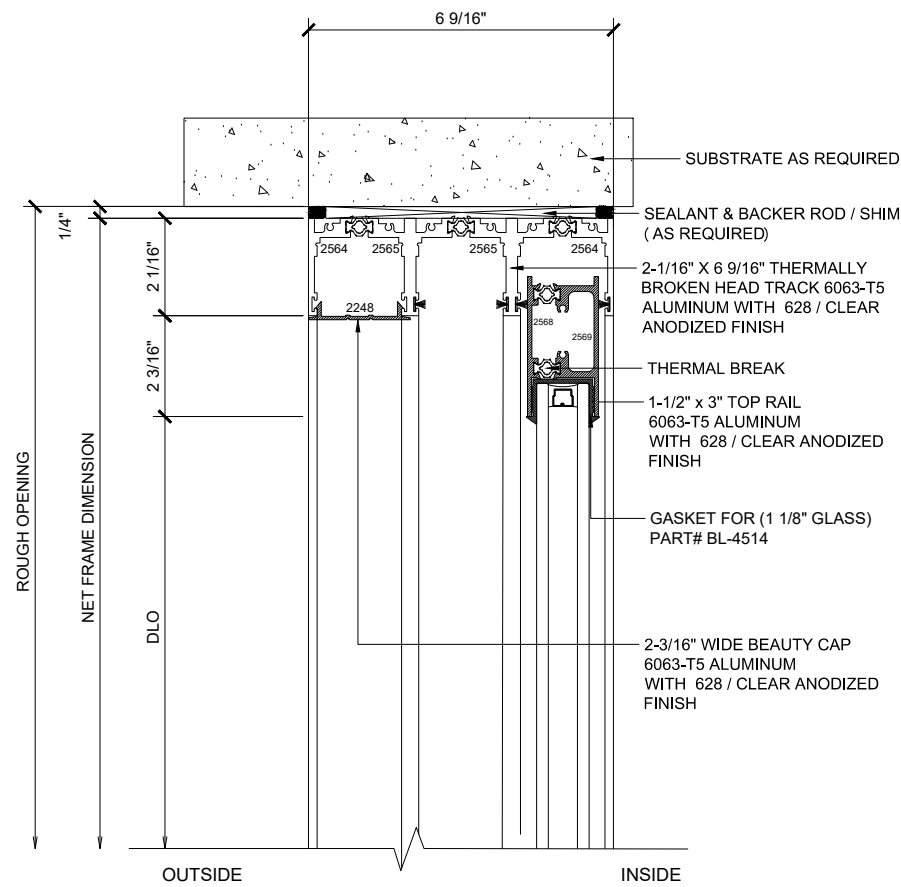

Std. 1-1/8 I.G. Glazing Gasket  
 Part# BL-4514

Std. 1/2" Glazing Gasket  
 Part# BL-4466

Std. 1/4" Glazing Gasket  
 Part# BL-4533

② SILL (@FIXED)

MAX THERMAL SLIDING DOORS (OXX-XXO) SCALE: 6"=1'-0"

④ SILL (@SLIDER)

MAX THERMAL SLIDING DOORS (OXX-XXO) SCALE: 6"=1'-0"

Ⓐ OPTIONAL INFILLS

MAX THERMAL SLIDING DOORS (OXX-XXO) SCALE: 6"=1'-0"

**5 HEAD (@SLIDER)**

MAX THERMAL SLIDING DOORS (OXX-XXO) SCALE: 6"=1'-0"

**7 HEAD (@SLIDER)**

MAX THERMAL SLIDING DOORS (OXX-XXO) SCALE: 6"=1'-0"

**9 HEAD (@SLIDER)**

MAX THERMAL SLIDING DOORS (OXX-XXO) SCALE: 6"=1'-0"

**6 SILL (@SLIDER)**

MAX THERMAL SLIDING DOORS (OXX-XXO) SCALE: 6"=1'-0"

**8 SILL (@SLIDER)**

MAX THERMAL SLIDING DOORS (OXX-XXO) SCALE: 6"=1'-0"