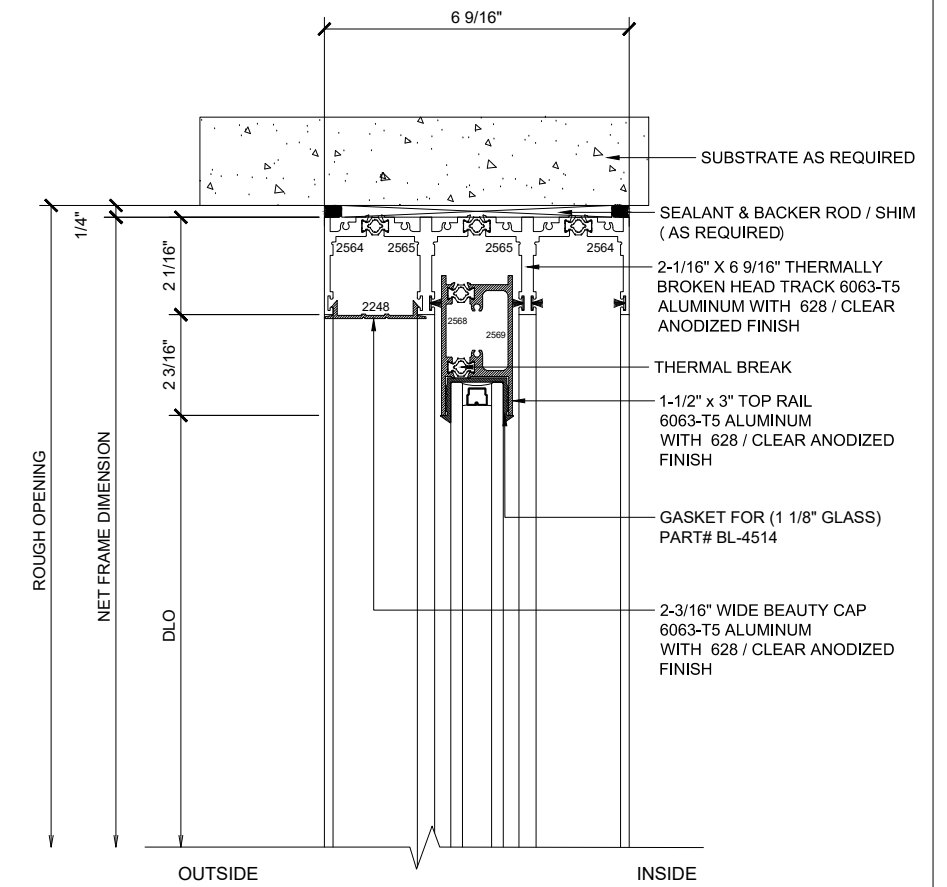

## MAX T - SLIDER

SLIDING GLASS DOOR - MEDIUM STILE  
 FIXED PANEL / SLIDING DOOR (OXX-XXO)

X - SLIDER  
 O - FIX GLASS

① HEAD (@FIXED)

MAX THERMAL SLIDING DOORS (OXX-XXO) SCALE: 6"=1'-0"

③ HEAD (@SLIDER)

MAX THERMAL SLIDING DOORS (OXX-XXO) SCALE: 6"=1'-0"

Std. 1-1/8 I.G. Glazing Gasket  
 Part# BL-4514

Std. 1/2" Glazing Gasket  
 Part# BL-4466

Std. 1/4" Glazing Gasket  
 Part# BL-4533

② SILL (@FIXED)

MAX THERMAL SLIDING DOORS (OXX-XXO) SCALE: 6"=1'-0"

④ SILL (@SLIDER)

MAX THERMAL SLIDING DOORS (OXX-XXO) SCALE: 6"=1'-0"

Ⓐ OPTIONAL INFILLS

MAX THERMAL SLIDING DOORS (OXX-XXO) SCALE: 6"=1'-0"

**5 HEAD (@SLIDER)**

MAX THERMAL SLIDING DOORS (OXX-XXO) SCALE: 6"=1'-0"

**7 HEAD (@SLIDER)**

MAX THERMAL SLIDING DOORS (OXX-XXO) SCALE: 6"=1'-0"