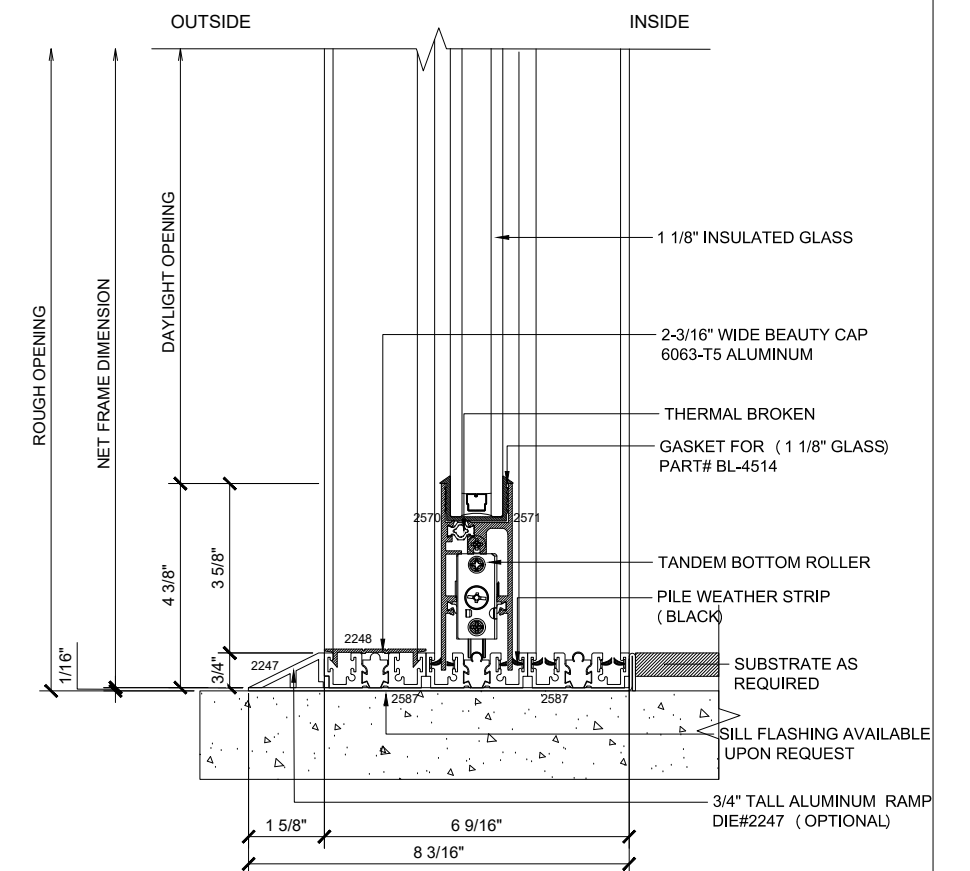

Std. 1-1/8 I.G. Glazing Gasket  
 Part# BL-4514

Std. 1/2" Glazing Gasket  
 Part# BL-4466

Std. 1/4" Glazing Gasket  
 Part# BL-4533

② SILL (@FIXED)

MAX THERMAL SLIDING DOORS (OXX-XXO) SCALE: 6"=1'-0"

④ SILL (@SLIDER)

MAX THERMAL SLIDING DOORS (OXX-XXO) SCALE: 6"=1'-0"

Ⓐ OPTIONAL INFILLS

MAX THERMAL SLIDING DOORS (OXX-XXO) SCALE: 6"=1'-0"

**5 HEAD (@SLIDER)**

MAX THERMAL SLIDING DOORS (OXX-XXO) SCALE: 6"=1'-0"

**7 HEAD (@SLIDER)**

MAX THERMAL SLIDING DOORS (OXX-XXO) SCALE: 6"=1'-0"

**9 HEAD (@SLIDER)**

MAX THERMAL SLIDING DOORS (OXX-XXO) SCALE: 6"=1'-0"

**6 SILL (@SLIDER)**

MAX THERMAL SLIDING DOORS (OXX-XXO) SCALE: 6"=1'-0"

**8 SILL (@SLIDER)**

MAX THERMAL SLIDING DOORS (OXX-XXO) SCALE: 6"=1'-0"