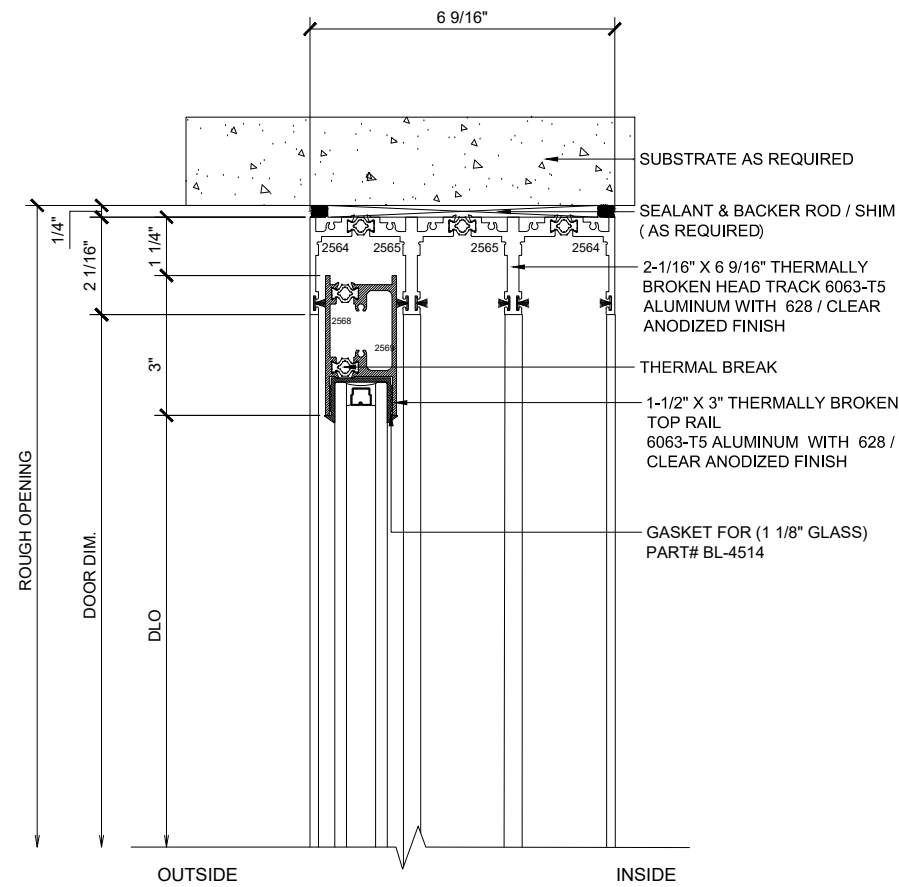

MAX T - SLIDER  
SLIDING GLASS DOOR - MEDIUM STILE  
FIXED PANEL / SLIDING DOOR (OXX-XXO)  
X - SLIDER  
O - FIX GLASS

## MAX T - SLIDER

SLIDING GLASS DOOR - MEDIUM STILE  
 FIXED PANEL / SLIDING DOOR (OXX-XXO)

X - SLIDER  
 O - FIX GLASS

① HEAD (@FIXED)

MAX THERMAL SLIDING DOORS (OXX-XXO) SCALE: 6"=1'-0"

③ HEAD (@SLIDER)

MAX THERMAL SLIDING DOORS (OXX-XXO) SCALE: 6"=1'-0"

MAX THERMAL SLIDING DOORS (OXX-XXO) SCALE: 6"=1'-0"

Ⓐ OPTIONAL INFILLS

MAX THERMAL SLIDING DOORS (OXX-XXO) SCALE: 6"=1'-0"

**5 HEAD (@SLIDER)**

MAX THERMAL SLIDING DOORS (OXX-XXO) SCALE: 6"=1'-0"

**7 HEAD (@SLIDER)**

MAX THERMAL SLIDING DOORS (OXX-XXO) SCALE: 6"=1'-0"