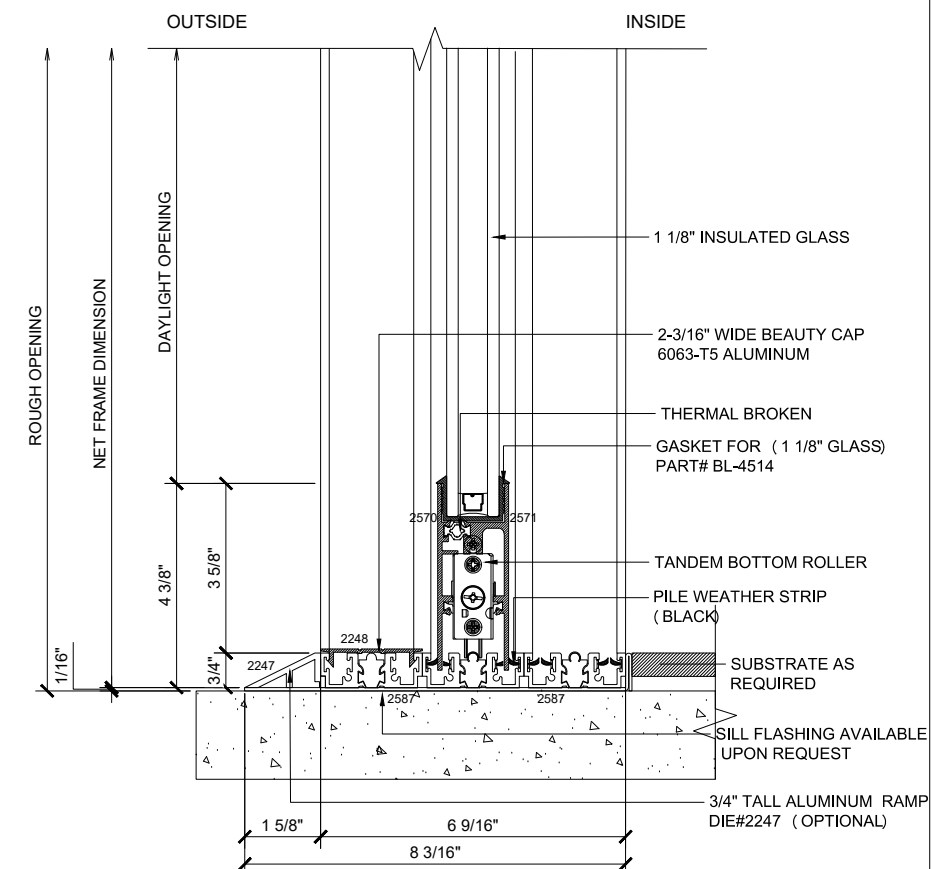

MAX THERMAL SLIDING DOORS (OXX-XXO) SCALE: 6"=1'-0"

**9 HEAD (@SLIDER)**

MAX THERMAL SLIDING DOORS (OXX-XXO) SCALE: 6"=1'-0"

**6 SILL (@SLIDER)**

MAX THERMAL SLIDING DOORS (OXX-XXO) SCALE: 6"=1'-0"

**8 SILL (@SLIDER)**

MAX THERMAL SLIDING DOORS (OXX-XXO) SCALE: 6"=1'-0"

**10 SILL (@SLIDER)**

MAX THERMAL SLIDING DOORS (OXX-XXO) SCALE: 6"=1'-0"

**11 HEAD (@FIXED)**

MAX THERMAL SLIDING DOORS (OXX-XXO) SCALE: 6"=1'-0"

**12 SILL (@FIXED)**

MAX THERMAL SLIDING DOORS (OXX-XXO) SCALE: 6"=1'-0"