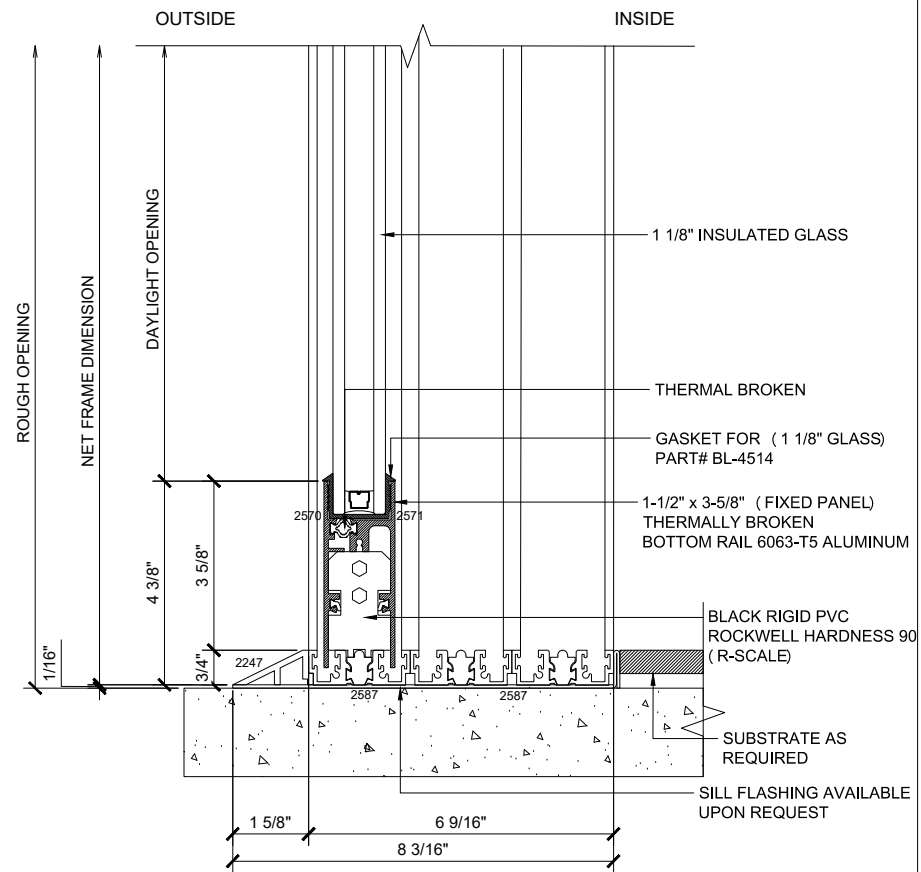

MAX THERMAL SLIDING DOORS (OXX-XXO) SCALE: 6"=1'-0"

**9 HEAD (@SLIDER)**

MAX THERMAL SLIDING DOORS (OXX-XXO) SCALE: 6"=1'-0"

**6 SILL (@SLIDER)**

MAX THERMAL SLIDING DOORS (OXX-XXO) SCALE: 6"=1'-0"

**8 SILL (@SLIDER)**

MAX THERMAL SLIDING DOORS (OXX-XXO) SCALE: 6"=1'-0"

**10 SILL (@SLIDER)**

MAX THERMAL SLIDING DOORS (OXX-XXO) SCALE: 6"=1'-0"

**11 HEAD (@FIXED)**

MAX THERMAL SLIDING DOORS (OXX-XXO) SCALE: 6"=1'-0"

**12 SILL (@FIXED)**

MAX THERMAL SLIDING DOORS (OXX-XXO) SCALE: 6"=1'-0"