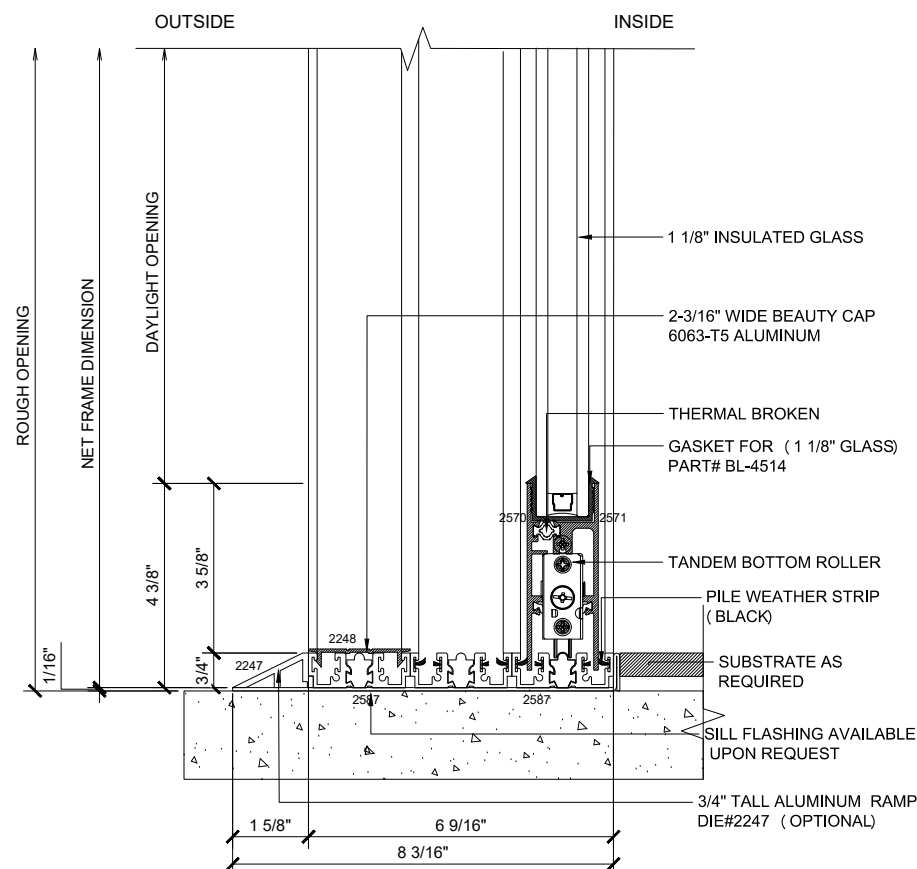

MAX THERMAL SLIDING DOORS (OXX-XXO) SCALE: 6"=1'-0"

Ⓐ OPTIONAL INFILLS

MAX THERMAL SLIDING DOORS (OXX-XXO) SCALE: 6"=1'-0"

**5 HEAD (@SLIDER)**

MAX THERMAL SLIDING DOORS (OXX-XXO) SCALE: 6"=1'-0"

**7 HEAD (@SLIDER)**

MAX THERMAL SLIDING DOORS (OXX-XXO) SCALE: 6"=1'-0"

**9 HEAD (@SLIDER)**

MAX THERMAL SLIDING DOORS (OXX-XXO) SCALE: 6"=1'-0"

**6 SILL (@SLIDER)**

MAX THERMAL SLIDING DOORS (OXX-XXO) SCALE: 6"=1'-0"

**8 SILL (@SLIDER)**

MAX THERMAL SLIDING DOORS (OXX-XXO) SCALE: 6"=1'-0"

**10 SILL (@SLIDER)**

MAX THERMAL SLIDING DOORS (OXX-XXO) SCALE: 6"=1'-0"

**11 HEAD (@FIXED)**

MAX THERMAL SLIDING DOORS (OXX-XXO) SCALE: 6"=1'-0"

**12 SILL (@FIXED)**

MAX THERMAL SLIDING DOORS (OXX-XXO) SCALE: 6"=1'-0"