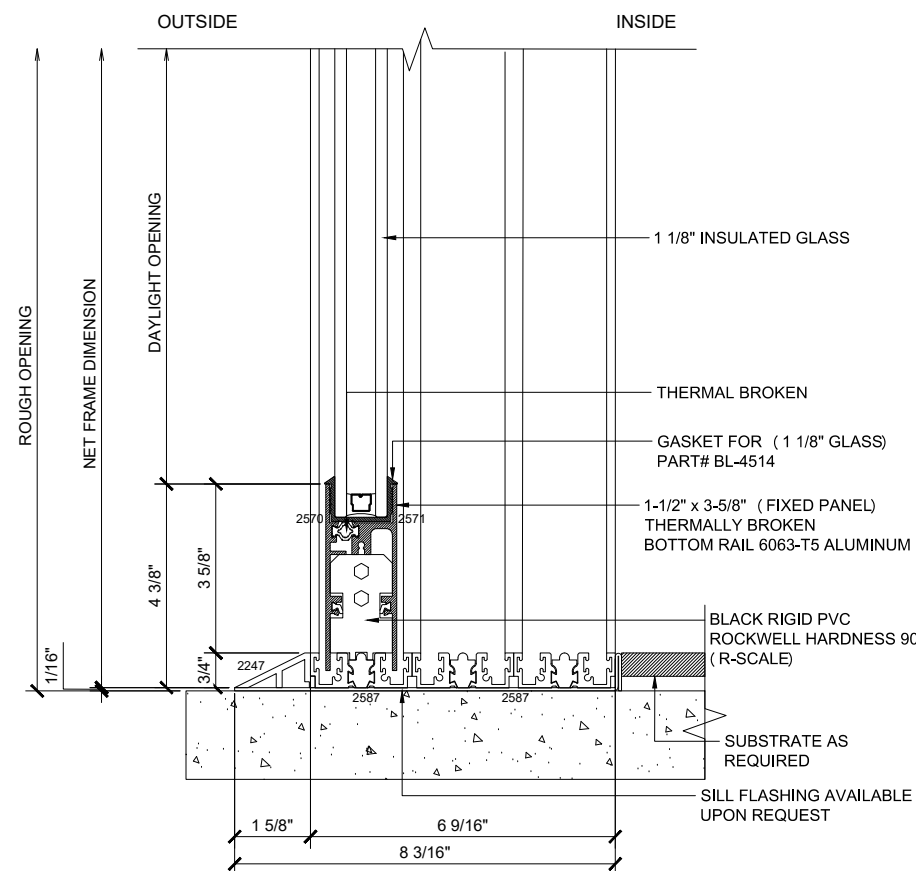

## MAX T - SLIDER

SLIDING GLASS DOOR - MEDIUM STILE  
 FIXED PANEL / SLIDING DOOR (OXX-XXO)

X - SLIDER  
 O - FIX GLASS

① HEAD (@FIXED)

MAX THERMAL SLIDING DOORS (OXX-XXO) SCALE: 6"=1'-0"

③ HEAD (@SLIDER)

MAX THERMAL SLIDING DOORS (OXX-XXO) SCALE: 6"=1'-0"

Std. 1-1/8 I.G. Glazing Gasket  
 Part# BL-4514

Std. 1/2" Glazing Gasket  
 Part# BL-4466

Std. 1/4" Glazing Gasket  
 Part# BL-4533

② SILL (@FIXED)

MAX THERMAL SLIDING DOORS (OXX-XXO) SCALE: 6"=1'-0"

④ SILL (@SLIDER)

MAX THERMAL SLIDING DOORS (OXX-XXO) SCALE: 6"=1'-0"

Ⓐ OPTIONAL INFILLS

MAX THERMAL SLIDING DOORS (OXX-XXO) SCALE: 6"=1'-0"

**5 HEAD (@SLIDER)**

MAX THERMAL SLIDING DOORS (OXX-XXO) SCALE: 6"=1'-0"

**7 HEAD (@SLIDER)**

MAX THERMAL SLIDING DOORS (OXX-XXO) SCALE: 6"=1'-0"