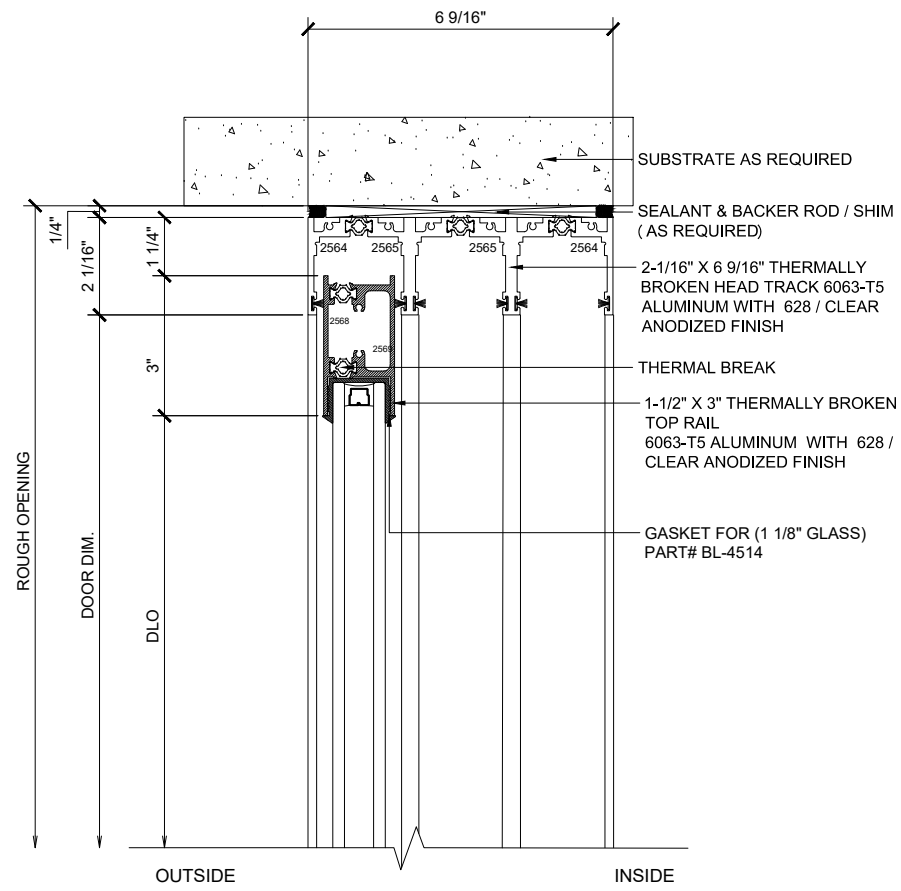

MAX THERMAL SLIDING DOORS (OXX-XXO) SCALE: 6"=1'-0"

**9 HEAD (@SLIDER)**

MAX THERMAL SLIDING DOORS (OXX-XXO) SCALE: 6"=1'-0"

**6 SILL (@SLIDER)**

MAX THERMAL SLIDING DOORS (OXX-XXO) SCALE: 6"=1'-0"

**8 SILL (@SLIDER)**

MAX THERMAL SLIDING DOORS (OXX-XXO) SCALE: 6"=1'-0"

**10 SILL (@SLIDER)**

MAX THERMAL SLIDING DOORS (OXX-XXO) SCALE: 6"=1'-0"

**11 HEAD (@FIXED)**

MAX THERMAL SLIDING DOORS (OXX-XXO) SCALE: 6"=1'-0"

**12 SILL (@FIXED)**

MAX THERMAL SLIDING DOORS (OXX-XXO) SCALE: 6"=1'-0"