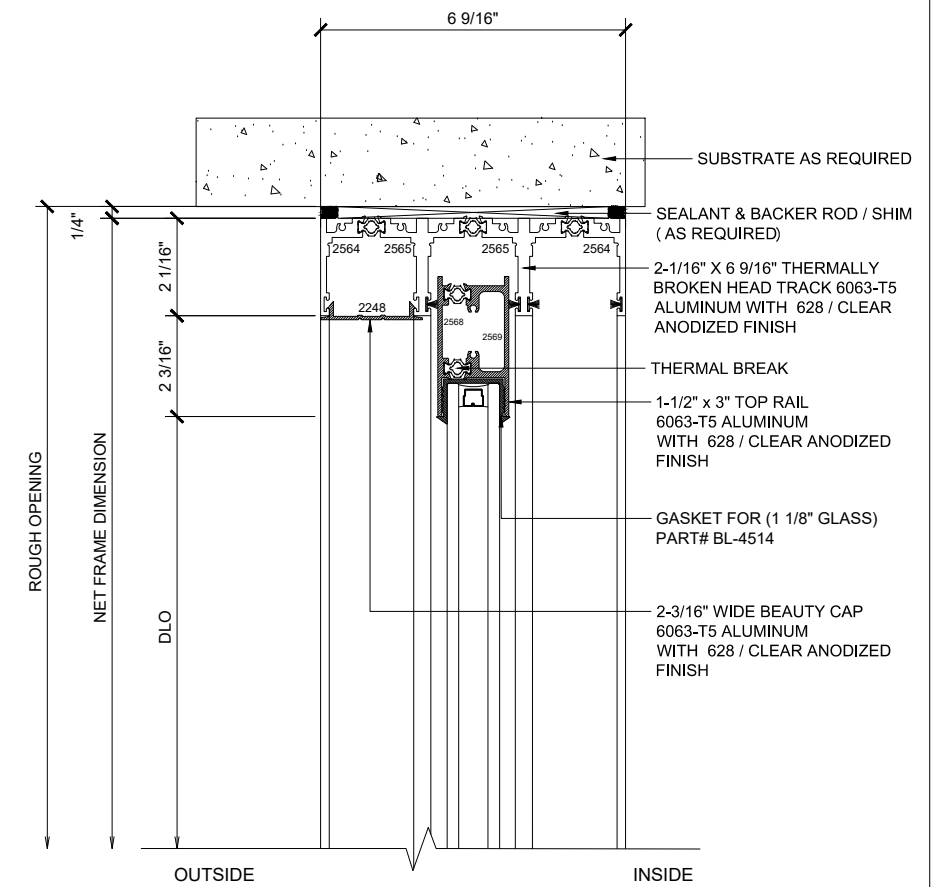

MAX THERMAL SLIDING DOORS (OXX-XXO) SCALE: 6"=1'-0"

Ⓐ OPTIONAL INFILLS

MAX THERMAL SLIDING DOORS (OXX-XXO) SCALE: 6"=1'-0"

**5 HEAD (@SLIDER)**

MAX THERMAL SLIDING DOORS (OXX-XXO) SCALE: 6"=1'-0"

**7 HEAD (@SLIDER)**

MAX THERMAL SLIDING DOORS (OXX-XXO) SCALE: 6"=1'-0"

**9 HEAD (@SLIDER)**

MAX THERMAL SLIDING DOORS (OXX-XXO) SCALE: 6"=1'-0"

**6 SILL (@SLIDER)**

MAX THERMAL SLIDING DOORS (OXX-XXO) SCALE: 6"=1'-0"

**8 SILL (@SLIDER)**

MAX THERMAL SLIDING DOORS (OXX-XXO) SCALE: 6"=1'-0"

**10 SILL (@SLIDER)**

MAX THERMAL SLIDING DOORS (OXX-XXO) SCALE: 6"=1'-0"

**11 HEAD (@FIXED)**

MAX THERMAL SLIDING DOORS (OXX-XXO) SCALE: 6"=1'-0"

**12 SILL (@FIXED)**

MAX THERMAL SLIDING DOORS (OXX-XXO) SCALE: 6"=1'-0"