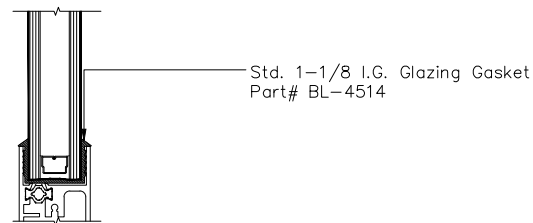

MAX T - SLIDER

SLIDING GLASS DOOR - MEDIUM STILE
FIXED PANEL / SLIDING DOOR (OX-XO)

X - SLIDER
O - FIX GLASS

MAX T- SLIDER

SLIDING GLASS DOOR – MEDIUM STILE
 FIXED PANEL / SLIDING DOOR (OX-XO)

X – SLIDER
 O – FIX GLASS

① HEAD (@FIXED)

MAX THERMAL SLIDING DOORS (OX-XO) SCALE: 6"=1'-0"

③ HEAD (@SLIDER)

MAX THERMAL SLIDING DOORS (OX-XO) SCALE: 6"=1'-0"

Ⓐ OPTIONAL INFILLS

MAX THERMAL SLIDING DOORS (OX-XO) SCALE: 6"=1'-0"

② SILL (@FIXED)

MAX THERMAL SLIDING DOORS (OX-XO) SCALE: 6"=1'-0"

④ SILL (@SLIDER)

MAX THERMAL SLIDING DOORS (OX-XO) SCALE: 6"=1'-0"

5 HEAD (@SLIDER)

MAX THERMAL SLIDING DOORS (OX-XO) SCALE: 6"=1'-0"

7 HEAD (@FIXED)

MAX THERMAL SLIDING DOORS (OX-XO) SCALE: 6"=1'-0"