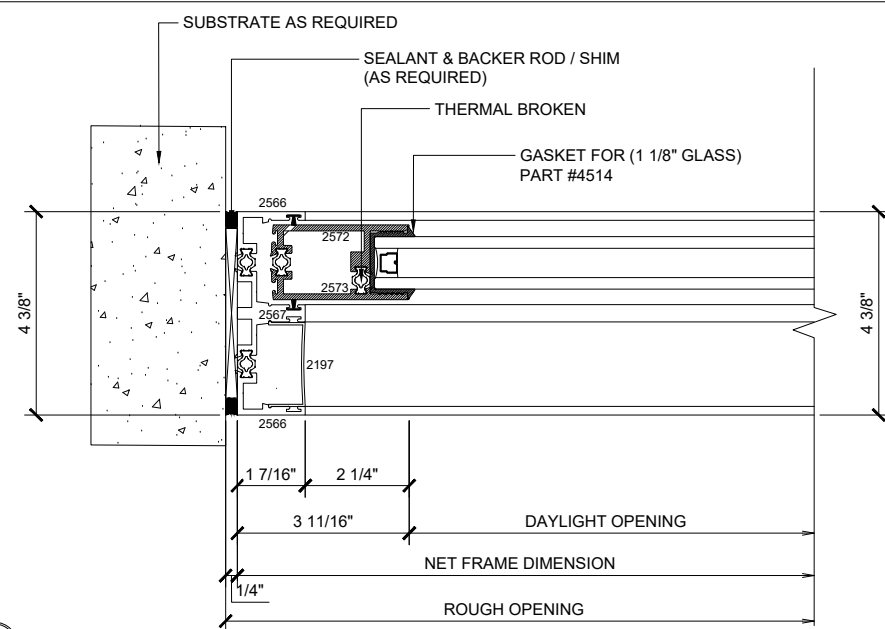

MAX THERMAL SLIDING DOORS (OX-XO) SCALE: 6"=1'-0"

④ SILL (@SLIDER)

MAX THERMAL SLIDING DOORS (OX-XO) SCALE: 6"=1'-0"

5 HEAD (@SLIDER)

MAX THERMAL SLIDING DOORS (OX-XO) SCALE: 6"=1'-0"

7 HEAD (@FIXED)

MAX THERMAL SLIDING DOORS (OX-XO) SCALE: 6"=1'-0"

6 SILL (@SLIDER)

MAX THERMAL SLIDING DOORS (OX-XO) SCALE: 6"=1'-0"

8 SILL (@FIXED)

MAX THERMAL SLIDING DOORS (OX-XO) SCALE: 6"=1'-0"

① JAMB

MAX THERMAL SLIDING DOORS (OX-XO) SCALE: 6"=1'-0"

② VERTICAL

MAX THERMAL SLIDING DOORS (OX-XO) SCALE: 6"=1'-0"

③ VERTICAL

MAX THERMAL SLIDING DOORS (OX-XO) SCALE: 6"=1'-0"

④ VERTICAL

MAX THERMAL SLIDING DOORS (OX-XO) SCALE: 6"=1'-0"

⑤ JAMB

MAX THERMAL SLIDING DOORS (OX-XO) SCALE: 6"=1'-0"