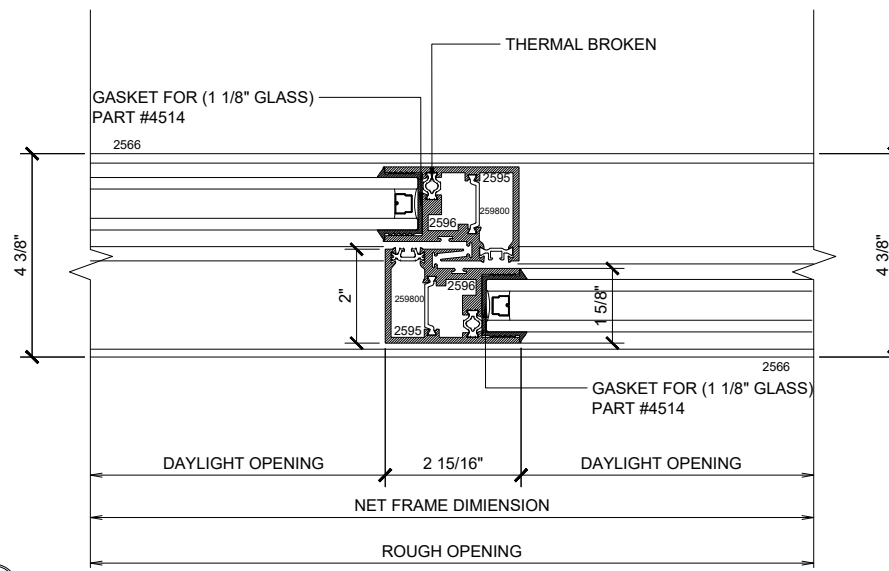

6 SILL (@SLIDER)

MAX THERMAL SLIDING DOORS (OX-XO) SCALE: 6"=1'-0"

8 SILL (@FIXED)

MAX THERMAL SLIDING DOORS (OX-XO) SCALE: 6"=1'-0"

① JAMB

MAX THERMAL SLIDING DOORS (OX-XO) SCALE: 6"=1'-0"

② VERTICAL

MAX THERMAL SLIDING DOORS (OX-XO) SCALE: 6"=1'-0"

③ VERTICAL

MAX THERMAL SLIDING DOORS (OX-XO) SCALE: 6"=1'-0"

④ VERTICAL

MAX THERMAL SLIDING DOORS (OX-XO) SCALE: 6"=1'-0"

⑤ JAMB

MAX THERMAL SLIDING DOORS (OX-XO) SCALE: 6"=1'-0"