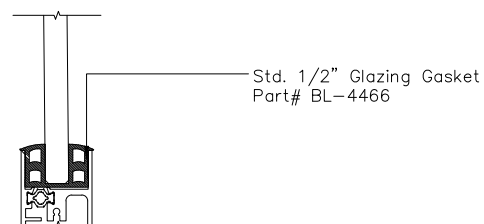

MAX T - SLIDER

SLIDING GLASS DOOR - MEDIUM STILE
FIXED PANEL / SLIDING DOOR (OX-XO)

X - SLIDER
O - FIX GLASS

MAX T- SLIDER

SLIDING GLASS DOOR – MEDIUM STILE
 FIXED PANEL / SLIDING DOOR (OX-XO)

X – SLIDER
 O – FIX GLASS

① HEAD (@FIXED)

MAX THERMAL SLIDING DOORS (OX-XO) SCALE: 6"=1'-0"

③ HEAD (@SLIDER)

MAX THERMAL SLIDING DOORS (OX-XO) SCALE: 6"=1'-0"

Ⓐ OPTIONAL INFILLS

MAX THERMAL SLIDING DOORS (OX-XO) SCALE: 6"=1'-0"

② SILL (@FIXED)

MAX THERMAL SLIDING DOORS (OX-XO) SCALE: 6"=1'-0"

④ SILL (@SLIDER)

MAX THERMAL SLIDING DOORS (OX-XO) SCALE: 6"=1'-0"

5 HEAD (@SLIDER)

MAX THERMAL SLIDING DOORS (OX-XO) SCALE: 6"=1'-0"

7 HEAD (@FIXED)

MAX THERMAL SLIDING DOORS (OX-XO) SCALE: 6"=1'-0"