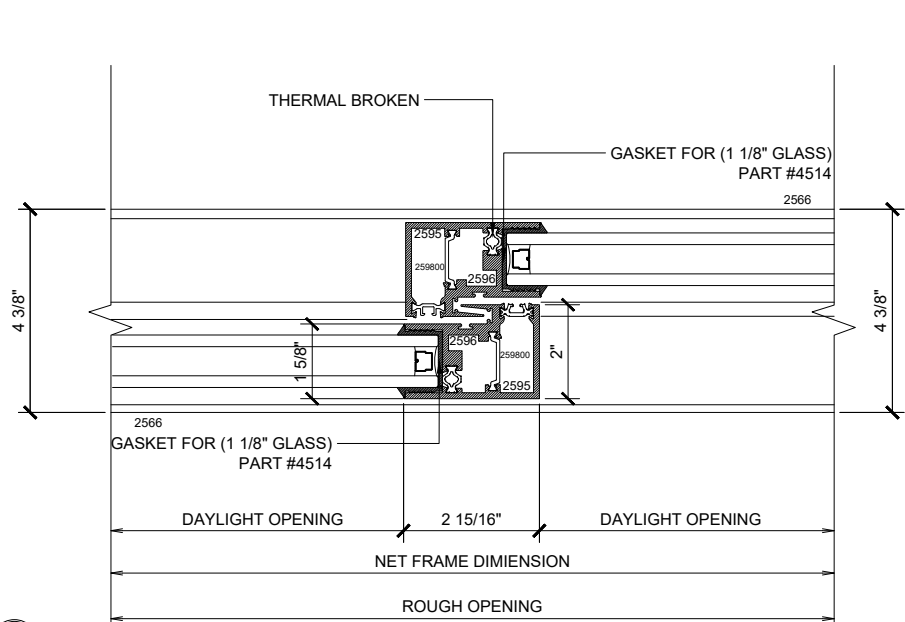

6 SILL (@SLIDER)

MAX THERMAL SLIDING DOORS (OX-XO) SCALE: 6"=1'-0"

8 SILL (@FIXED)

MAX THERMAL SLIDING DOORS (OX-XO) SCALE: 6"=1'-0"

① JAMB

MAX THERMAL SLIDING DOORS (OX-XO) SCALE: 6"=1'-0"

② VERTICAL

MAX THERMAL SLIDING DOORS (OX-XO) SCALE: 6"=1'-0"

③ VERTICAL

MAX THERMAL SLIDING DOORS (OX-XO) SCALE: 6"=1'-0"

④ VERTICAL

MAX THERMAL SLIDING DOORS (OX-XO) SCALE: 6"=1'-0"

⑤ JAMB

MAX THERMAL SLIDING DOORS (OX-XO) SCALE: 6"=1'-0"