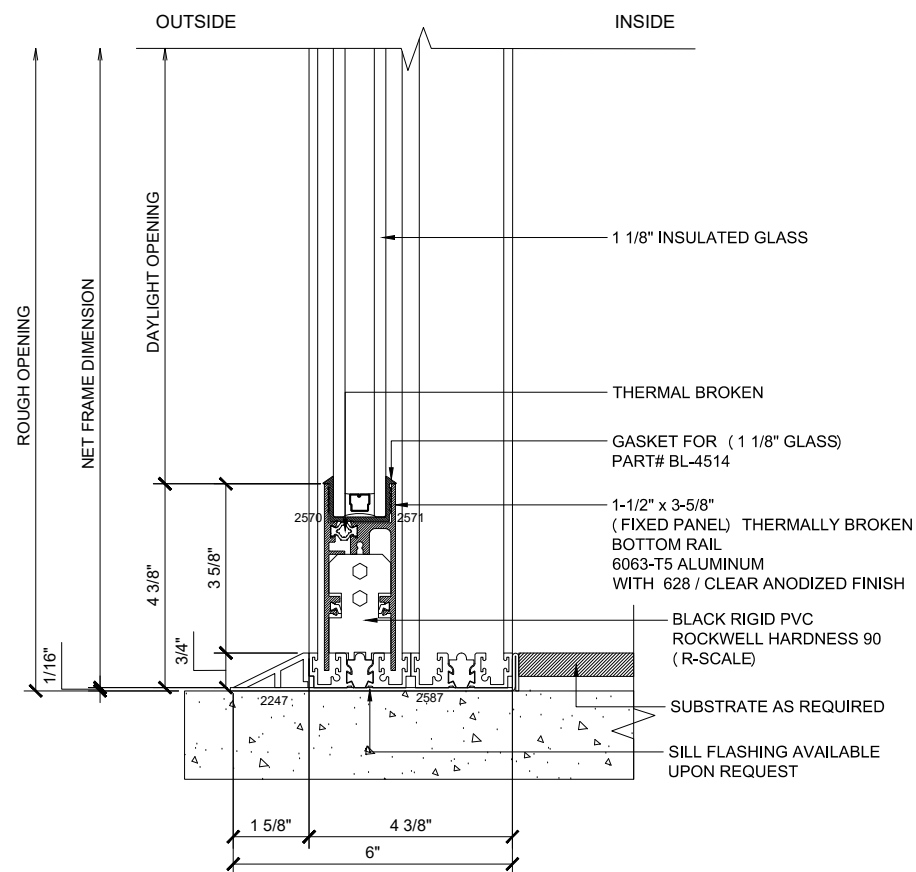

MAX THERMAL SLIDING DOORS (OX-XO) SCALE: 6"=1'-0"

④ SILL (@SLIDER)

MAX THERMAL SLIDING DOORS (OX-XO) SCALE: 6"=1'-0"

5 HEAD (@SLIDER)

MAX THERMAL SLIDING DOORS (OX-XO) SCALE: 6"=1'-0"

7 HEAD (@FIXED)

MAX THERMAL SLIDING DOORS (OX-XO) SCALE: 6"=1'-0"

6 SILL (@SLIDER)

MAX THERMAL SLIDING DOORS (OX-XO) SCALE: 6"=1'-0"

8 SILL (@FIXED)

MAX THERMAL SLIDING DOORS (OX-XO) SCALE: 6"=1'-0"

① JAMB

MAX THERMAL SLIDING DOORS (OX-XO) SCALE: 6"=1'-0"

② VERTICAL

MAX THERMAL SLIDING DOORS (OX-XO) SCALE: 6"=1'-0"

③ VERTICAL

MAX THERMAL SLIDING DOORS (OX-XO) SCALE: 6"=1'-0"

④ VERTICAL

MAX THERMAL SLIDING DOORS (OX-XO) SCALE: 6"=1'-0"

⑤ JAMB

MAX THERMAL SLIDING DOORS (OX-XO) SCALE: 6"=1'-0"