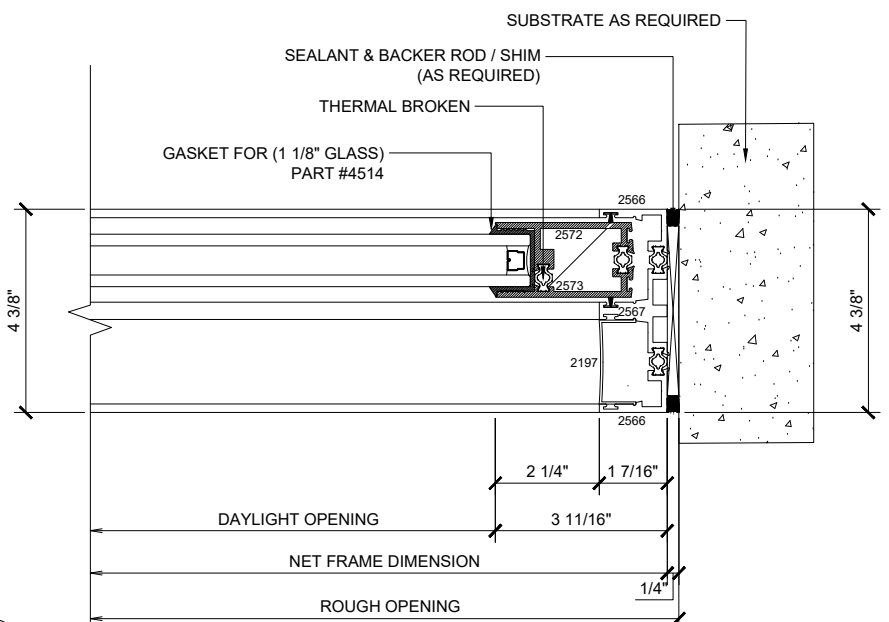

6 SILL (@SLIDER)

MAX THERMAL SLIDING DOORS (OX-XO) SCALE: 6"=1'-0"

8 SILL (@FIXED)

MAX THERMAL SLIDING DOORS (OX-XO) SCALE: 6"=1'-0"

① JAMB

MAX THERMAL SLIDING DOORS (OX-XO) SCALE: 6"=1'-0"

② VERTICAL

MAX THERMAL SLIDING DOORS (OX-XO) SCALE: 6"=1'-0"

③ VERTICAL

MAX THERMAL SLIDING DOORS (OX-XO) SCALE: 6"=1'-0"

④ VERTICAL

MAX THERMAL SLIDING DOORS (OX-XO) SCALE: 6"=1'-0"

⑤ JAMB

MAX THERMAL SLIDING DOORS (OX-XO) SCALE: 6"=1'-0"