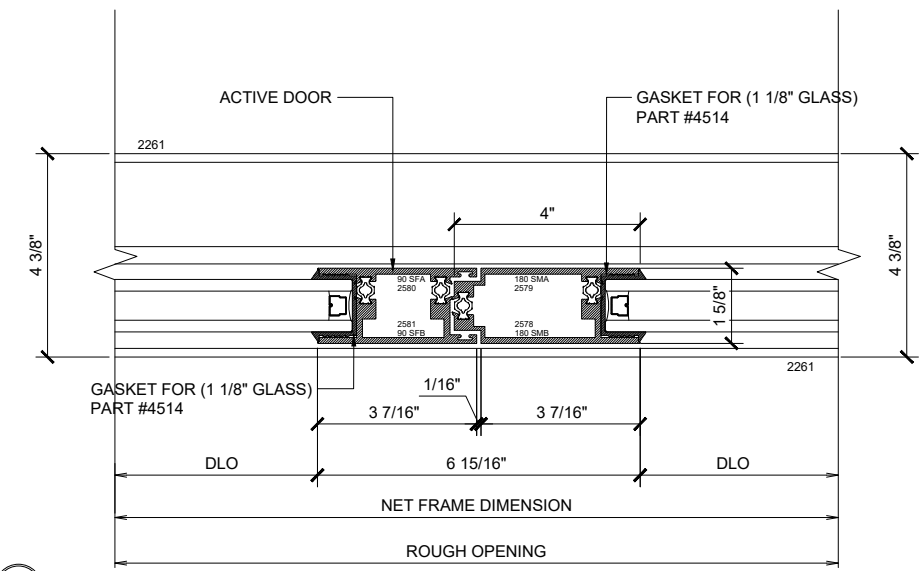

MAX THERMAL SLIDING DOORS (OX-XO) SCALE: 6"=1'-0"

④ SILL (@SLIDER)

MAX THERMAL SLIDING DOORS (OX-XO) SCALE: 6"=1'-0"

5 HEAD (@SLIDER)

MAX THERMAL SLIDING DOORS (OX-XO) SCALE: 6"=1'-0"

7 HEAD (@FIXED)

MAX THERMAL SLIDING DOORS (OX-XO) SCALE: 6"=1'-0"

6 SILL (@SLIDER)

MAX THERMAL SLIDING DOORS (OX-XO) SCALE: 6"=1'-0"

8 SILL (@FIXED)

MAX THERMAL SLIDING DOORS (OX-XO) SCALE: 6"=1'-0"

① JAMB

MAX THERMAL SLIDING DOORS (OX-XO) SCALE: 6"=1'-0"

② VERTICAL

MAX THERMAL SLIDING DOORS (OX-XO) SCALE: 6"=1'-0"

③ VERTICAL

MAX THERMAL SLIDING DOORS (OX-XO) SCALE: 6"=1'-0"

④ VERTICAL

MAX THERMAL SLIDING DOORS (OX-XO) SCALE: 6"=1'-0"

⑤ JAMB

MAX THERMAL SLIDING DOORS (OX-XO) SCALE: 6"=1'-0"