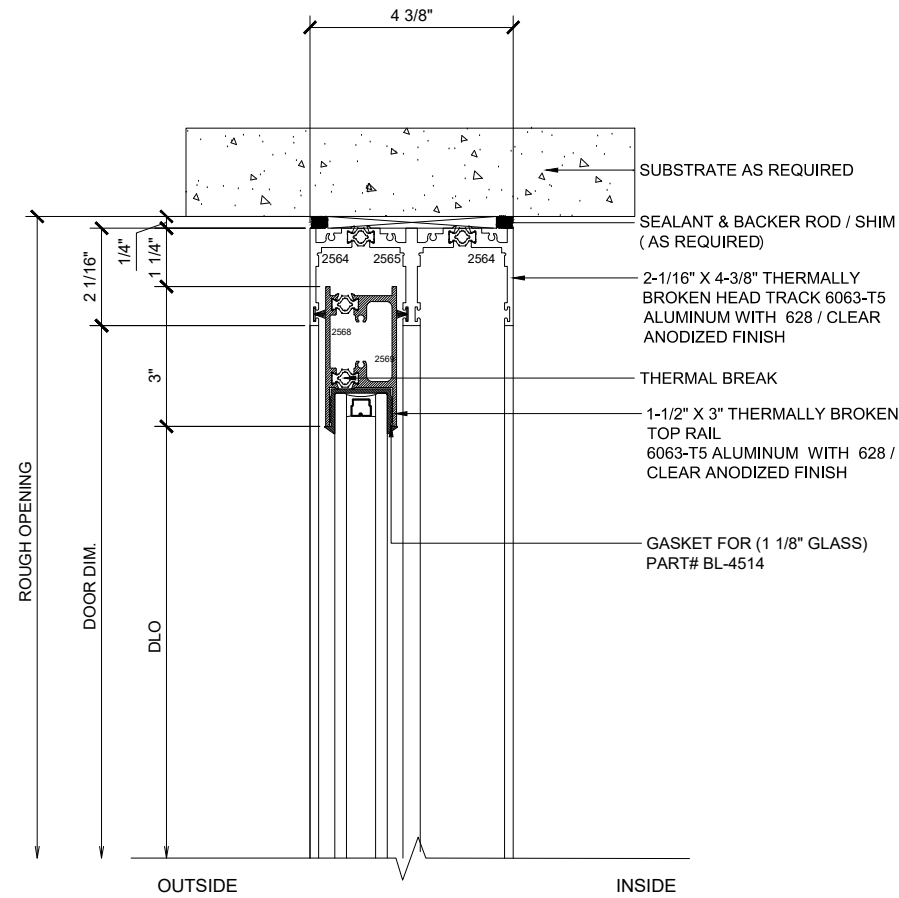

MAX T - SLIDER

SLIDING GLASS DOOR - MEDIUM STILE
FIXED PANEL / SLIDING DOOR (OX-XO)

X - SLIDER
O - FIX GLASS

MAX T- SLIDER

SLIDING GLASS DOOR – MEDIUM STILE
 FIXED PANEL / SLIDING DOOR (OX-XO)

X – SLIDER
 O – FIX GLASS

① HEAD (@FIXED)

MAX THERMAL SLIDING DOORS (OX-XO) SCALE: 6"=1'-0"

③ HEAD (@SLIDER)

MAX THERMAL SLIDING DOORS (OX-XO) SCALE: 6"=1'-0"

Ⓐ OPTIONAL INFILLS

MAX THERMAL SLIDING DOORS (OX-XO) SCALE: 6"=1'-0"

② SILL (@FIXED)

MAX THERMAL SLIDING DOORS (OX-XO) SCALE: 6"=1'-0"

④ SILL (@SLIDER)

MAX THERMAL SLIDING DOORS (OX-XO) SCALE: 6"=1'-0"

5 HEAD (@SLIDER)

MAX THERMAL SLIDING DOORS (OX-XO) SCALE: 6"=1'-0"

7 HEAD (@FIXED)

MAX THERMAL SLIDING DOORS (OX-XO) SCALE: 6"=1'-0"

6 SILL (@SLIDER)

MAX THERMAL SLIDING DOORS (OX-XO) SCALE: 6"=1'-0"

8 SILL (@FIXED)

MAX THERMAL SLIDING DOORS (OX-XO) SCALE: 6"=1'-0"

① JAMB

MAX THERMAL SLIDING DOORS (OX-XO) SCALE: 6"=1'-0"

② VERTICAL

MAX THERMAL SLIDING DOORS (OX-XO) SCALE: 6"=1'-0"