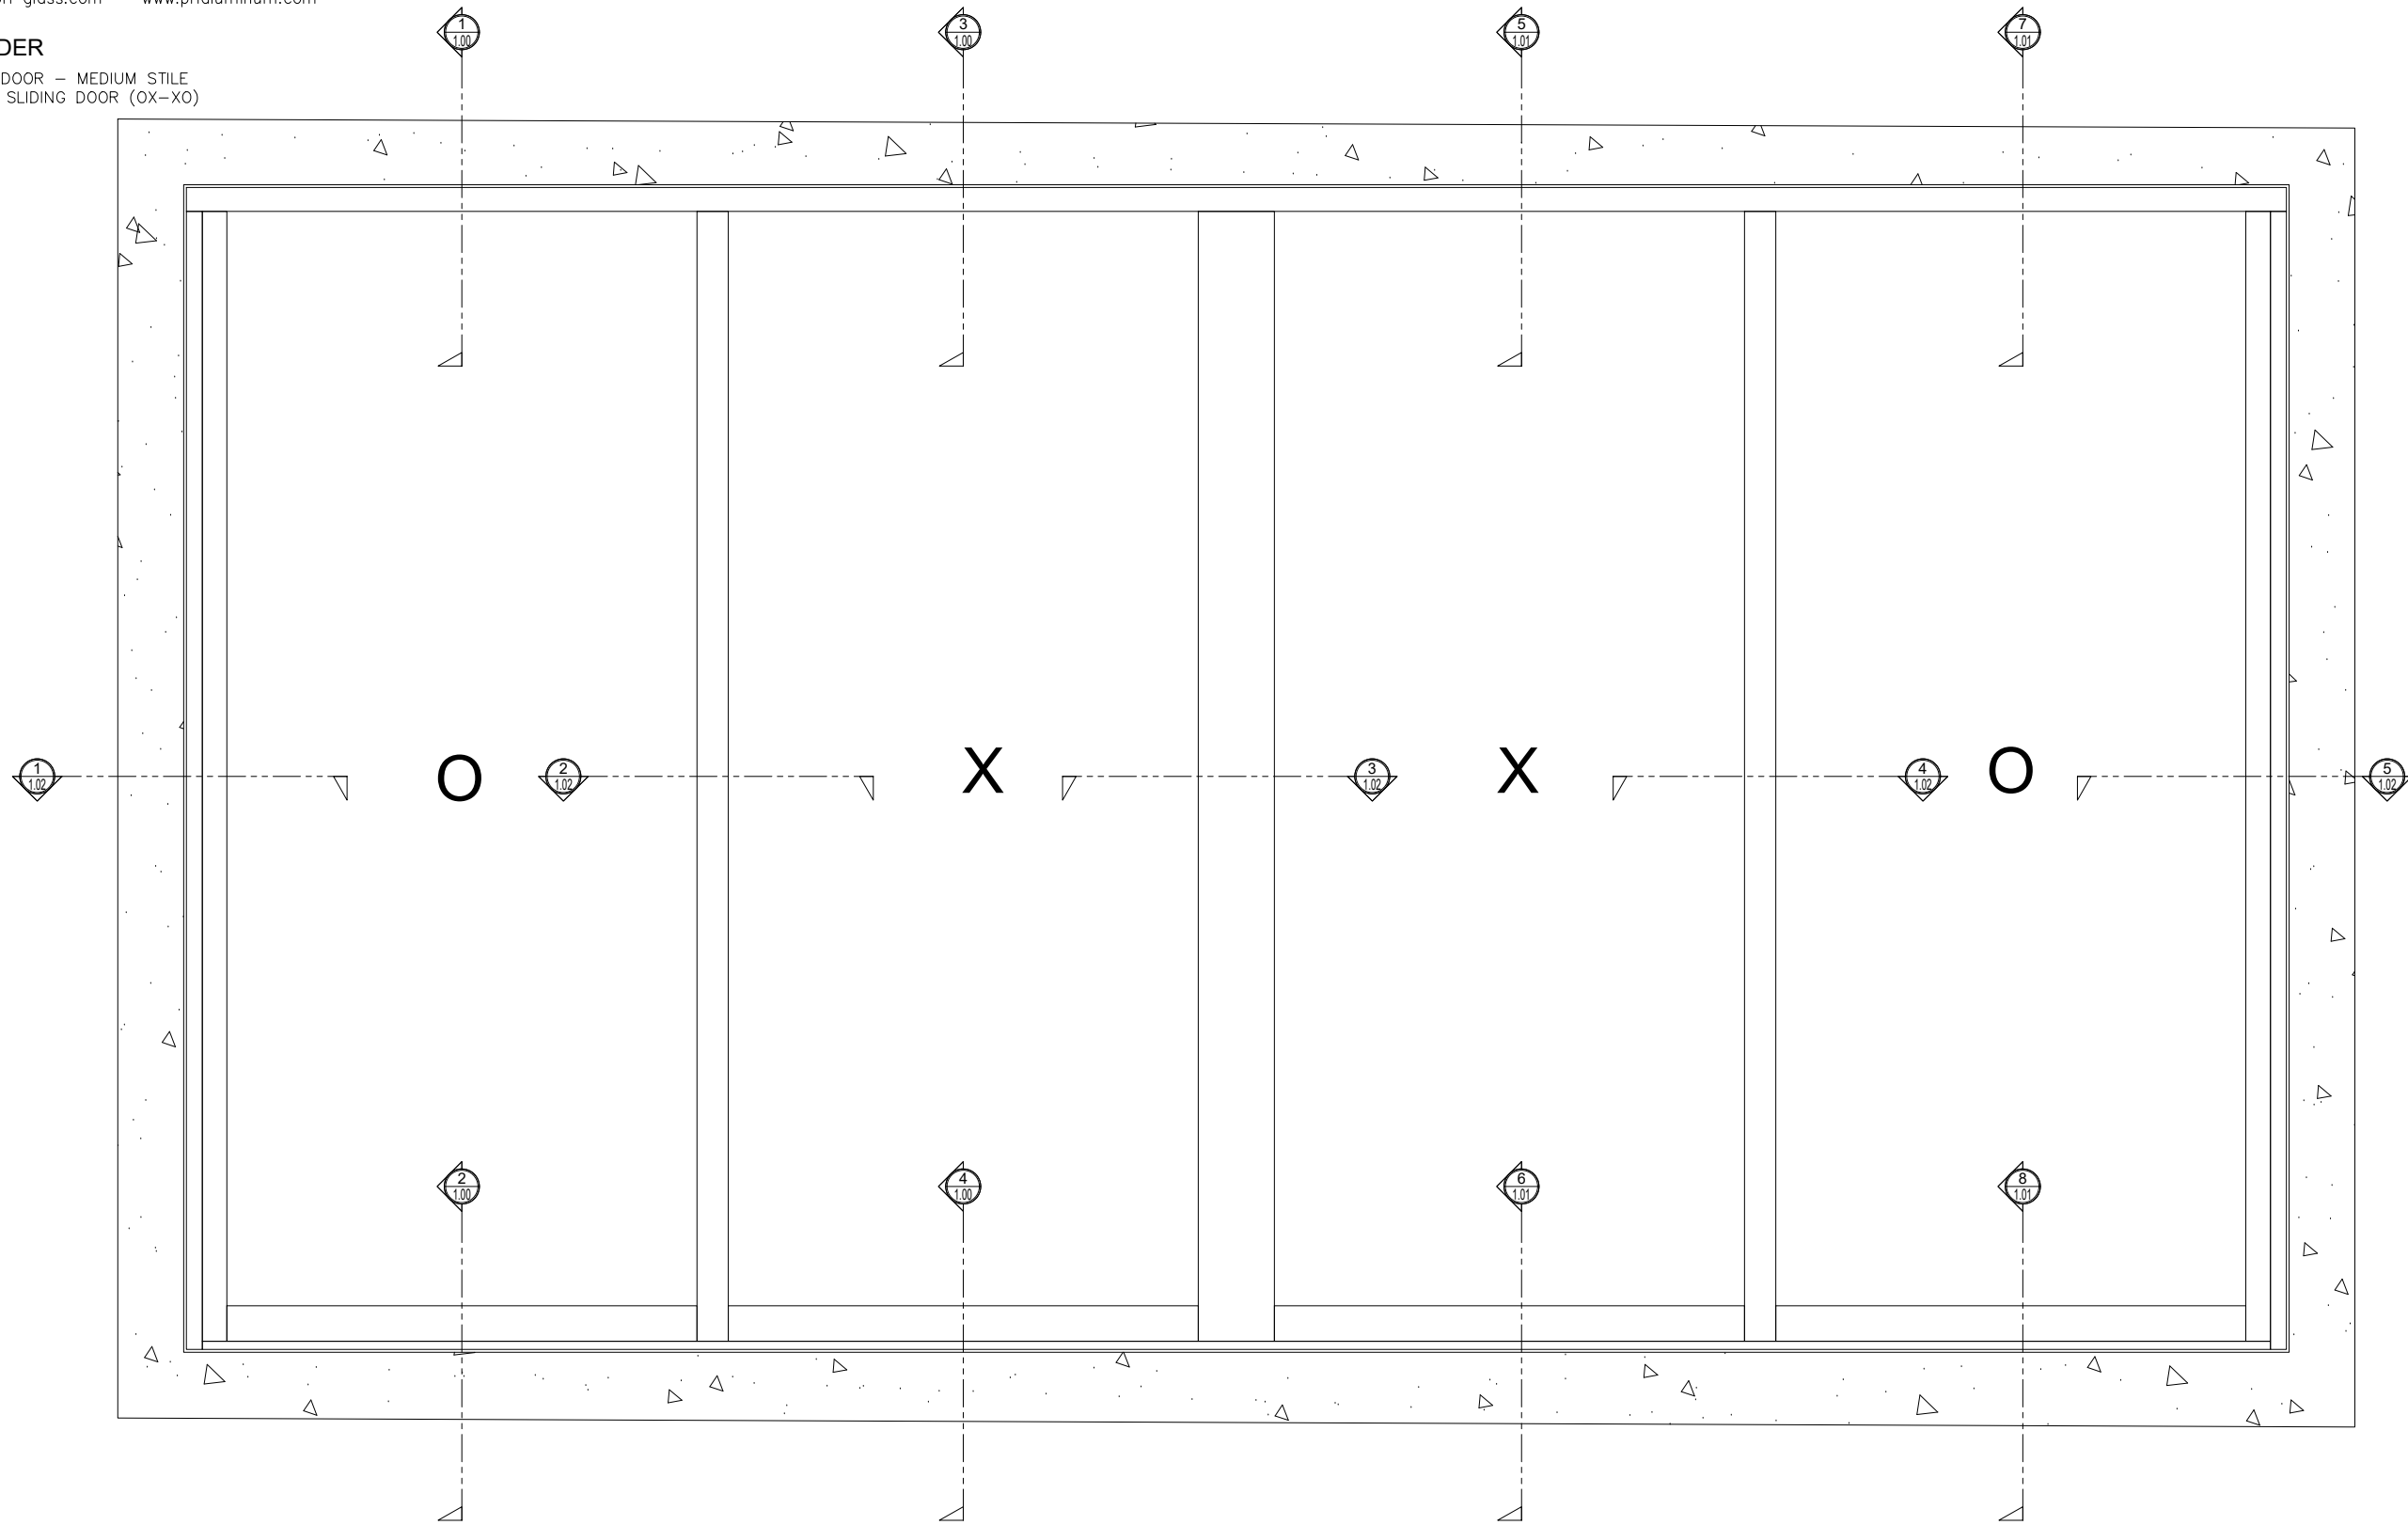

MAX T - SLIDER

SLIDING GLASS DOOR - MEDIUM STILE
FIXED PANEL / SLIDING DOOR (OX-XO)

X - SLIDER
O - FIX GLASS

MAX T- SLIDER

SLIDING GLASS DOOR – MEDIUM STILE
 FIXED PANEL / SLIDING DOOR (OX-XO)

X – SLIDER
 O – FIX GLASS

① HEAD (@FIXED)

MAX THERMAL SLIDING DOORS (OX-XO) SCALE: 6"=1'-0"

③ HEAD (@SLIDER)

MAX THERMAL SLIDING DOORS (OX-XO) SCALE: 6"=1'-0"

Ⓐ OPTIONAL INFILLS

MAX THERMAL SLIDING DOORS (OX-XO) SCALE: 6"=1'-0"

② SILL (@FIXED)

MAX THERMAL SLIDING DOORS (OX-XO) SCALE: 6"=1'-0"

④ SILL (@SLIDER)

MAX THERMAL SLIDING DOORS (OX-XO) SCALE: 6"=1'-0"

5 HEAD (@SLIDER)

MAX THERMAL SLIDING DOORS (OX-XO) SCALE: 6"=1'-0"

7 HEAD (@FIXED)

MAX THERMAL SLIDING DOORS (OX-XO) SCALE: 6"=1'-0"