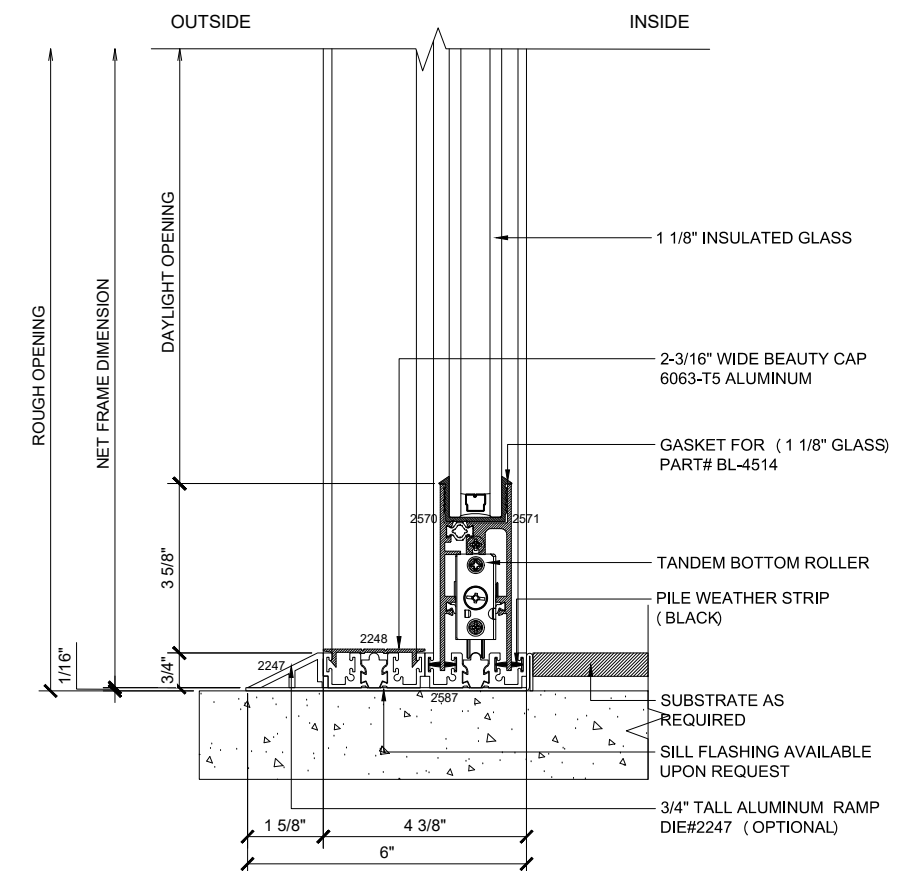

① HEAD (@FIXED)

MAX THERMAL SLIDING DOORS (OX-XO) SCALE: 6"=1'-0"

③ HEAD (@SLIDER)

MAX THERMAL SLIDING DOORS (OX-XO) SCALE: 6"=1'-0"

Ⓐ OPTIONAL INFILLS

MAX THERMAL SLIDING DOORS (OX-XO) SCALE: 6"=1'-0"

② SILL (@FIXED)

MAX THERMAL SLIDING DOORS (OX-XO) SCALE: 6"=1'-0"

④ SILL (@SLIDER)

MAX THERMAL SLIDING DOORS (OX-XO) SCALE: 6"=1'-0"

5 HEAD (@SLIDER)

MAX THERMAL SLIDING DOORS (OX-XO) SCALE: 6"=1'-0"

7 HEAD (@FIXED)

MAX THERMAL SLIDING DOORS (OX-XO) SCALE: 6"=1'-0"

6 SILL (@SLIDER)

MAX THERMAL SLIDING DOORS (OX-XO) SCALE: 6"=1'-0"

8 SILL (@FIXED)

MAX THERMAL SLIDING DOORS (OX-XO) SCALE: 6"=1'-0"

① JAMB

MAX THERMAL SLIDING DOORS (OX-XO) SCALE: 6"=1'-0"

② VERTICAL

MAX THERMAL SLIDING DOORS (OX-XO) SCALE: 6"=1'-0"

③ VERTICAL

MAX THERMAL SLIDING DOORS (OX-XO) SCALE: 6"=1'-0"

④ VERTICAL

MAX THERMAL SLIDING DOORS (OX-XO) SCALE: 6"=1'-0"

⑤ JAMB

MAX THERMAL SLIDING DOORS (OX-XO) SCALE: 6"=1'-0"