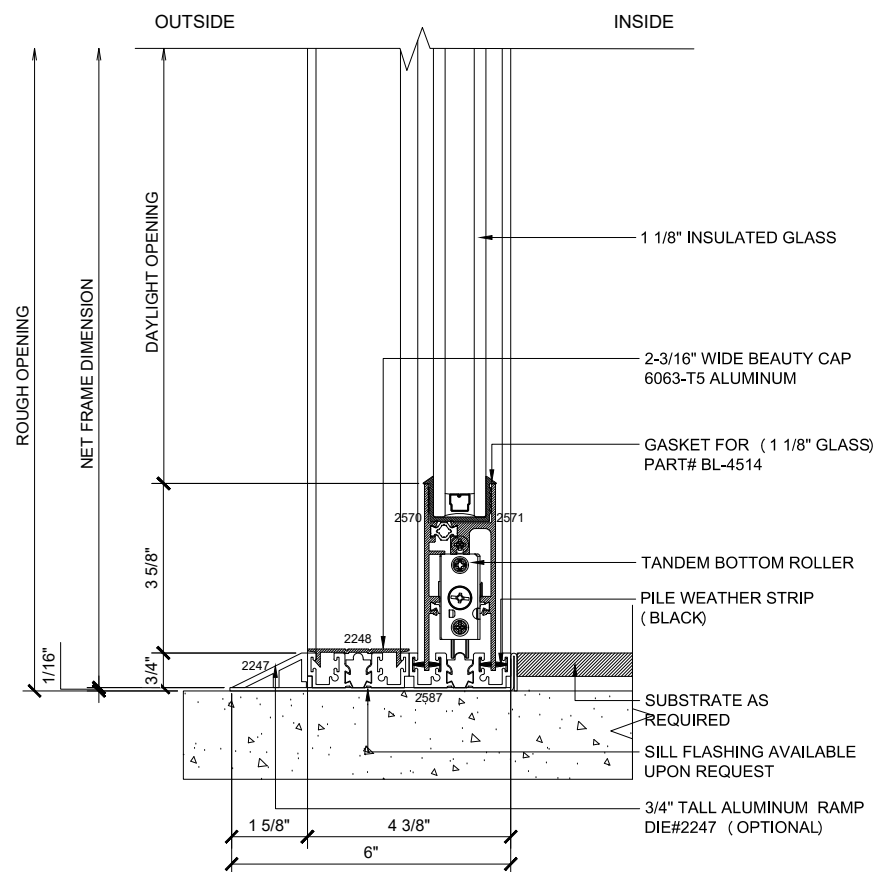

① HEAD (@FIXED)

MAX THERMAL SLIDING DOORS (OX-XO) SCALE: 6"=1'-0"

③ HEAD (@SLIDER)

MAX THERMAL SLIDING DOORS (OX-XO) SCALE: 6"=1'-0"

Ⓐ OPTIONAL INFILLS

MAX THERMAL SLIDING DOORS (OX-XO) SCALE: 6"=1'-0"

② SILL (@FIXED)

MAX THERMAL SLIDING DOORS (OX-XO) SCALE: 6"=1'-0"

④ SILL (@SLIDER)

MAX THERMAL SLIDING DOORS (OX-XO) SCALE: 6"=1'-0"

5 HEAD (@SLIDER)

MAX THERMAL SLIDING DOORS (OX-XO) SCALE: 6"=1'-0"

7 HEAD (@FIXED)

MAX THERMAL SLIDING DOORS (OX-XO) SCALE: 6"=1'-0"

6 SILL (@SLIDER)

MAX THERMAL SLIDING DOORS (OX-XO) SCALE: 6"=1'-0"

8 SILL (@FIXED)

MAX THERMAL SLIDING DOORS (OX-XO) SCALE: 6"=1'-0"

① JAMB

MAX THERMAL SLIDING DOORS (OX-XO) SCALE: 6"=1'-0"

② VERTICAL

MAX THERMAL SLIDING DOORS (OX-XO) SCALE: 6"=1'-0"

③ VERTICAL

MAX THERMAL SLIDING DOORS (OX-XO) SCALE: 6"=1'-0"

④ VERTICAL

MAX THERMAL SLIDING DOORS (OX-XO) SCALE: 6"=1'-0"

⑤ JAMB

MAX THERMAL SLIDING DOORS (OX-XO) SCALE: 6"=1'-0"