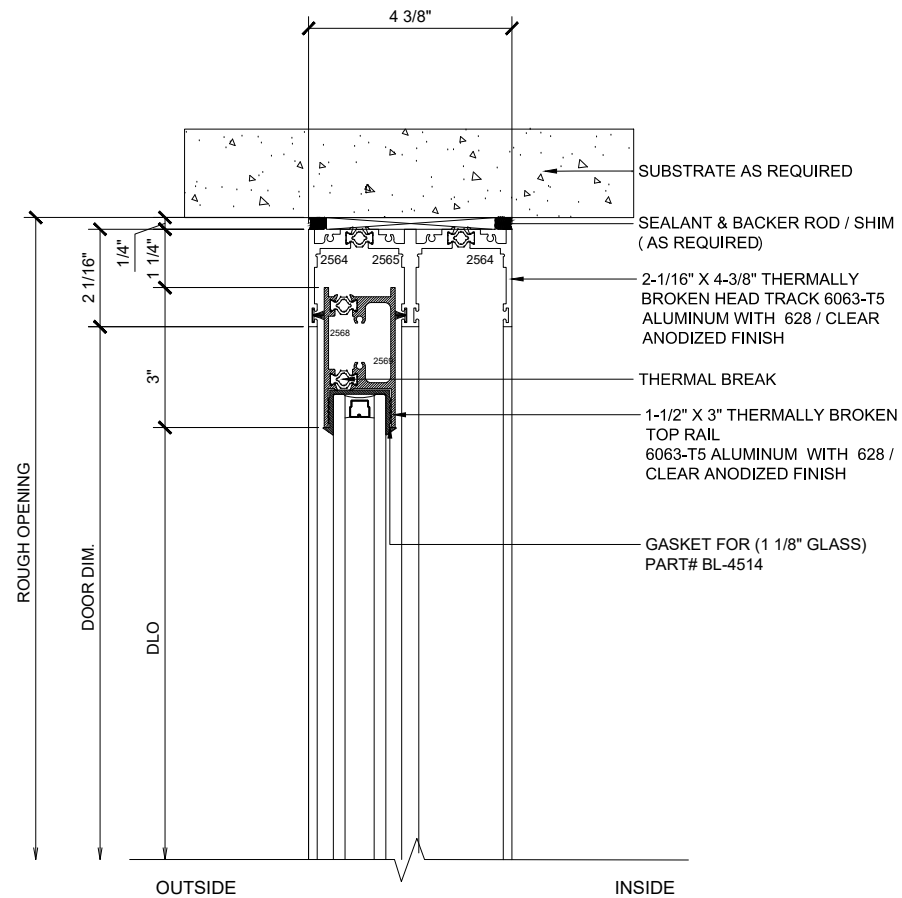

MAX THERMAL SLIDING DOORS (OX-XO) SCALE: 6"=1'-0"

④ SILL (@SLIDER)

MAX THERMAL SLIDING DOORS (OX-XO) SCALE: 6"=1'-0"

5 HEAD (@SLIDER)

MAX THERMAL SLIDING DOORS (OX-XO) SCALE: 6"=1'-0"

7 HEAD (@FIXED)

MAX THERMAL SLIDING DOORS (OX-XO) SCALE: 6"=1'-0"

6 SILL (@SLIDER)

MAX THERMAL SLIDING DOORS (OX-XO) SCALE: 6"=1'-0"

8 SILL (@FIXED)

MAX THERMAL SLIDING DOORS (OX-XO) SCALE: 6"=1'-0"

① JAMB

MAX THERMAL SLIDING DOORS (OX-XO) SCALE: 6"=1'-0"

② VERTICAL

MAX THERMAL SLIDING DOORS (OX-XO) SCALE: 6"=1'-0"

③ VERTICAL

MAX THERMAL SLIDING DOORS (OX-XO) SCALE: 6"=1'-0"

④ VERTICAL

MAX THERMAL SLIDING DOORS (OX-XO) SCALE: 6"=1'-0"

⑤ JAMB

MAX THERMAL SLIDING DOORS (OX-XO) SCALE: 6"=1'-0"