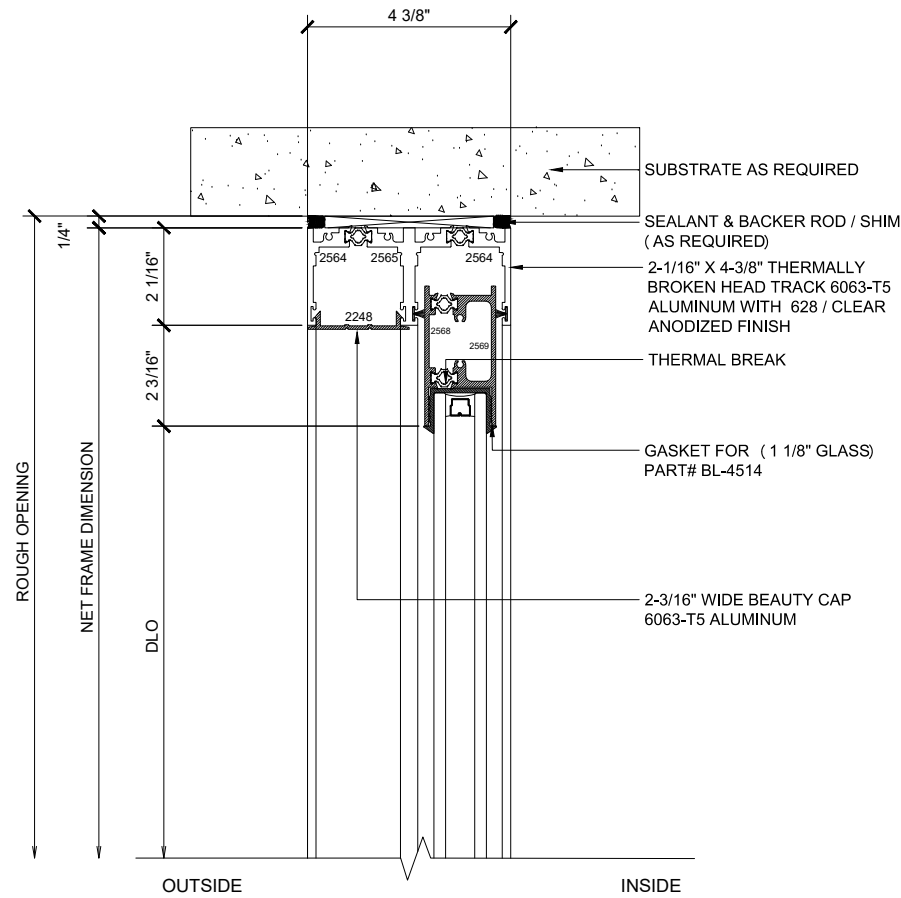

① HEAD (@FIXED)

MAX THERMAL SLIDING DOORS (OX-XO) SCALE: 6"=1'-0"

③ HEAD (@SLIDER)

MAX THERMAL SLIDING DOORS (OX-XO) SCALE: 6"=1'-0"

Ⓐ OPTIONAL INFILLS

MAX THERMAL SLIDING DOORS (OX-XO) SCALE: 6"=1'-0"

② SILL (@FIXED)

MAX THERMAL SLIDING DOORS (OX-XO) SCALE: 6"=1'-0"

④ SILL (@SLIDER)

MAX THERMAL SLIDING DOORS (OX-XO) SCALE: 6"=1'-0"

5 HEAD (@SLIDER)

MAX THERMAL SLIDING DOORS (OX-XO) SCALE: 6"=1'-0"

7 HEAD (@FIXED)

MAX THERMAL SLIDING DOORS (OX-XO) SCALE: 6"=1'-0"

6 SILL (@SLIDER)

MAX THERMAL SLIDING DOORS (OX-XO) SCALE: 6"=1'-0"

8 SILL (@FIXED)

MAX THERMAL SLIDING DOORS (OX-XO) SCALE: 6"=1'-0"

① JAMB

MAX THERMAL SLIDING DOORS (OX-XO) SCALE: 6"=1'-0"

② VERTICAL

MAX THERMAL SLIDING DOORS (OX-XO) SCALE: 6"=1'-0"

③ VERTICAL

MAX THERMAL SLIDING DOORS (OX-XO) SCALE: 6"=1'-0"

④ VERTICAL

MAX THERMAL SLIDING DOORS (OX-XO) SCALE: 6"=1'-0"

⑤ JAMB

MAX THERMAL SLIDING DOORS (OX-XO) SCALE: 6"=1'-0"