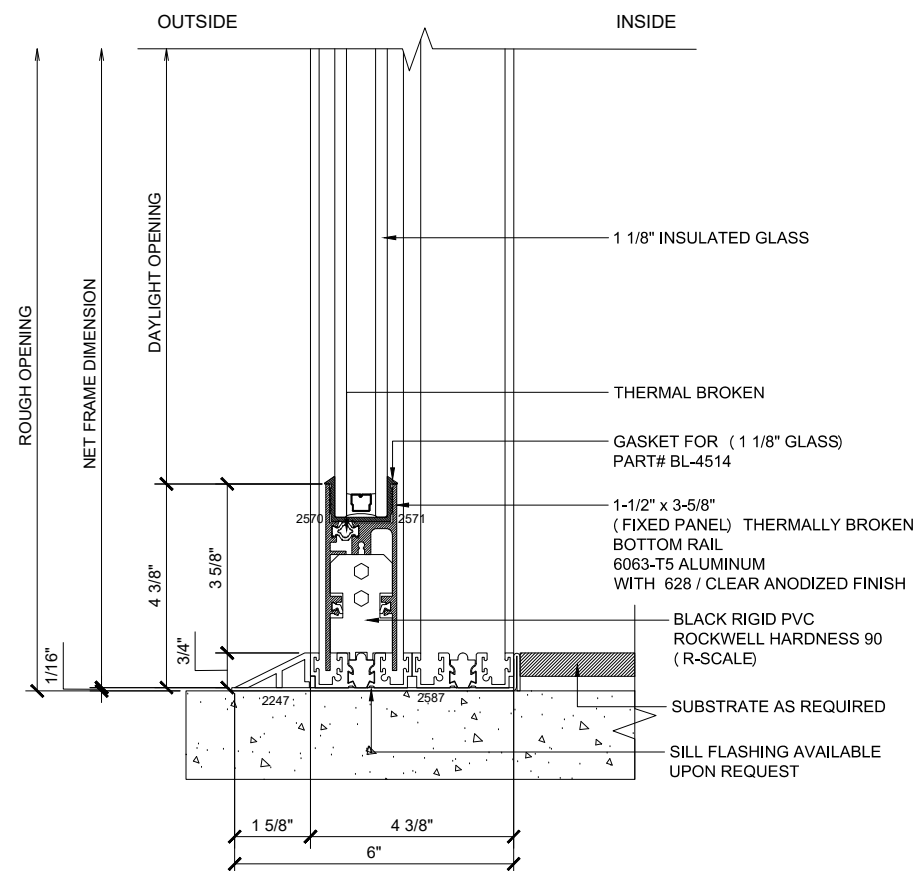

① HEAD (@FIXED)

MAX THERMAL SLIDING DOORS (OX-XO) SCALE: 6"=1'-0"

③ HEAD (@SLIDER)

MAX THERMAL SLIDING DOORS (OX-XO) SCALE: 6"=1'-0"

Ⓐ OPTIONAL INFILLS

MAX THERMAL SLIDING DOORS (OX-XO) SCALE: 6"=1'-0"

② SILL (@FIXED)

MAX THERMAL SLIDING DOORS (OX-XO) SCALE: 6"=1'-0"

④ SILL (@SLIDER)

MAX THERMAL SLIDING DOORS (OX-XO) SCALE: 6"=1'-0"

5 HEAD (@SLIDER)

MAX THERMAL SLIDING DOORS (OX-XO) SCALE: 6"=1'-0"

7 HEAD (@FIXED)

MAX THERMAL SLIDING DOORS (OX-XO) SCALE: 6"=1'-0"

6 SILL (@SLIDER)

MAX THERMAL SLIDING DOORS (OX-XO) SCALE: 6"=1'-0"

8 SILL (@FIXED)

MAX THERMAL SLIDING DOORS (OX-XO) SCALE: 6"=1'-0"

① JAMB

MAX THERMAL SLIDING DOORS (OX-XO) SCALE: 6"=1'-0"

② VERTICAL

MAX THERMAL SLIDING DOORS (OX-XO) SCALE: 6"=1'-0"

③ VERTICAL

MAX THERMAL SLIDING DOORS (OX-XO) SCALE: 6"=1'-0"

④ VERTICAL

MAX THERMAL SLIDING DOORS (OX-XO) SCALE: 6"=1'-0"

⑤ JAMB

MAX THERMAL SLIDING DOORS (OX-XO) SCALE: 6"=1'-0"