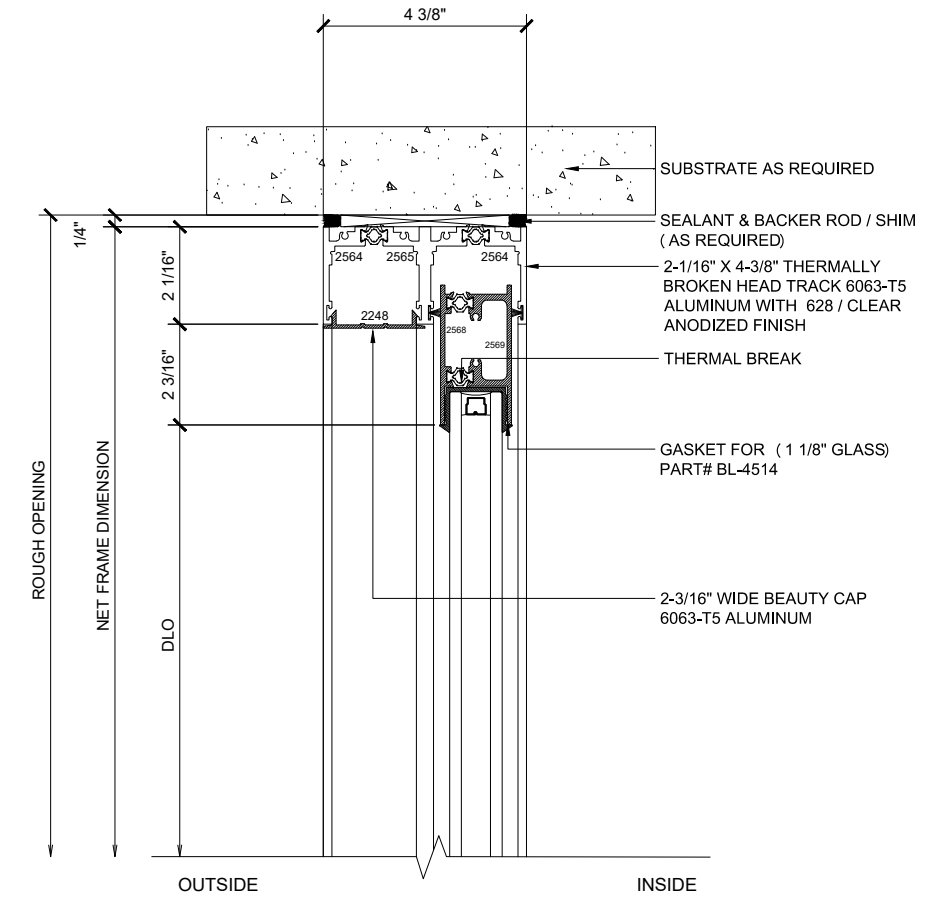

MAX T - SLIDER

SLIDING GLASS DOOR - MEDIUM STILE
FIXED PANEL / SLIDING DOOR (OX-XO)

X - SLIDER
O - FIX GLASS

MAX T- SLIDER

SLIDING GLASS DOOR – MEDIUM STILE
 FIXED PANEL / SLIDING DOOR (OX-XO)

X – SLIDER
 O – FIX GLASS

① HEAD (@FIXED)

MAX THERMAL SLIDING DOORS (OX-XO) SCALE: 6"=1'-0"

③ HEAD (@SLIDER)

MAX THERMAL SLIDING DOORS (OX-XO) SCALE: 6"=1'-0"

Ⓐ OPTIONAL INFILLS

MAX THERMAL SLIDING DOORS (OX-XO) SCALE: 6"=1'-0"

② SILL (@FIXED)

MAX THERMAL SLIDING DOORS (OX-XO) SCALE: 6"=1'-0"

④ SILL (@SLIDER)

MAX THERMAL SLIDING DOORS (OX-XO) SCALE: 6"=1'-0"

5 HEAD (@SLIDER)

MAX THERMAL SLIDING DOORS (OX-XO) SCALE: 6"=1'-0"

7 HEAD (@FIXED)

MAX THERMAL SLIDING DOORS (OX-XO) SCALE: 6"=1'-0"

6 SILL (@SLIDER)

MAX THERMAL SLIDING DOORS (OX-XO) SCALE: 6"=1'-0"

8 SILL (@FIXED)

MAX THERMAL SLIDING DOORS (OX-XO) SCALE: 6"=1'-0"

① JAMB

MAX THERMAL SLIDING DOORS (OX-XO) SCALE: 6"=1'-0"

② VERTICAL

MAX THERMAL SLIDING DOORS (OX-XO) SCALE: 6"=1'-0"