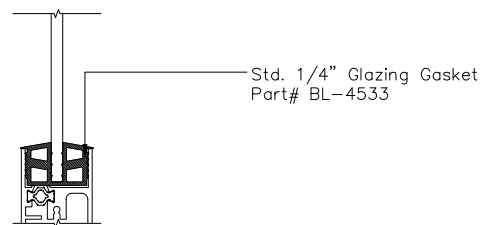

MAX T - SLIDER

SLIDING GLASS DOOR - MEDIUM STILE
FIXED PANEL / SLIDING DOOR (OX-XO)

X - SLIDER
O - FIX GLASS

MAX T- SLIDER

SLIDING GLASS DOOR – MEDIUM STILE
 FIXED PANEL / SLIDING DOOR (OX-XO)

X – SLIDER
 O – FIX GLASS

① HEAD (@FIXED)

MAX THERMAL SLIDING DOORS (OX-XO) SCALE: 6"=1'-0"

③ HEAD (@SLIDER)

MAX THERMAL SLIDING DOORS (OX-XO) SCALE: 6"=1'-0"

Ⓐ OPTIONAL INFILLS

MAX THERMAL SLIDING DOORS (OX-XO) SCALE: 6"=1'-0"

② SILL (@FIXED)

MAX THERMAL SLIDING DOORS (OX-XO) SCALE: 6"=1'-0"

④ SILL (@SLIDER)

MAX THERMAL SLIDING DOORS (OX-XO) SCALE: 6"=1'-0"

5 HEAD (@SLIDER)

MAX THERMAL SLIDING DOORS (OX-XO) SCALE: 6"=1'-0"

7 HEAD (@FIXED)

MAX THERMAL SLIDING DOORS (OX-XO) SCALE: 6"=1'-0"