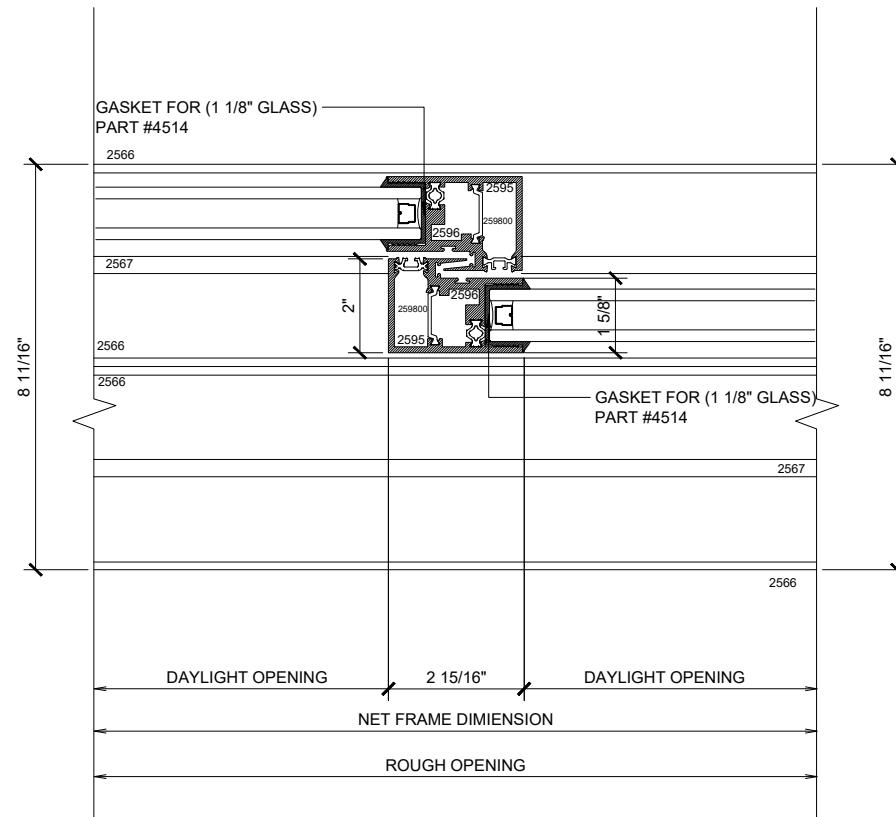

MAX THERMAL SLIDING DOORS (XXXO) SCALE: 6"=1'-0"

7 HEAD (@SLIDER)

MAX THERMAL SLIDING DOORS (XXXO) SCALE: 6"=1'-0"

6 SILL (@SLIDER)

MAX THERMAL SLIDING DOORS (XXXO) SCALE: 6"=1'-0"

8 SILL (@SLIDER)

MAX THERMAL SLIDING DOORS (XXXO) SCALE: 6"=1'-0"

① JAMB

MAX THERMAL SLIDING DOORS (XXXO) SCALE: 6"=1'-0"

② VERTICAL

MAX THERMAL SLIDING DOORS (XXXO) SCALE: 6"=1'-0"

③ VERTICAL

MAX THERMAL SLIDING DOORS (XXXO) SCALE: 6"=1'-0"

④ VERTICAL

MAX THERMAL SLIDING DOORS (XXXO) SCALE: 6"=1'-0"

⑤ JAMB

MAX THERMAL SLIDING DOORS (XXXO) SCALE: 6"=1'-0"