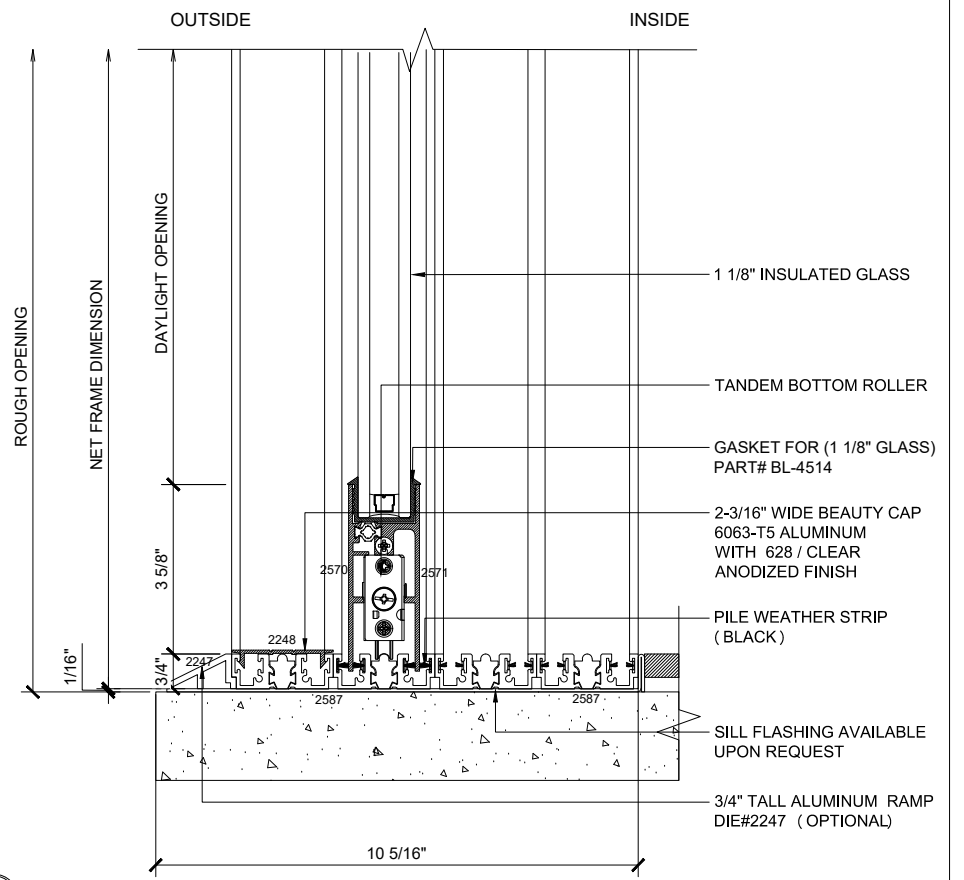

MAX THERMAL SLIDING DOORS (XXXO) SCALE: 6"=1'-0"

③ HEAD (@SLIDER)

MAX THERMAL SLIDING DOORS (XXXO) SCALE: 6"=1'-0"

Std. 1-1/8 I.G. Glazing Gasket
 Part# BL-4514

Std. 1/2" Glazing Gasket
 Part# BL-4466

Std. 1/4" Glazing Gasket
 Part# BL-4533

② SILL (@FIXED)

MAX THERMAL SLIDING DOORS (XXXO) SCALE: 6"=1'-0"

④ SILL (@SLIDER)

MAX THERMAL SLIDING DOORS (XXXO) SCALE: 6"=1'-0"

Ⓐ OPTIONAL INFILLS

MAX THERMAL SLIDING DOORS (XXXO) SCALE: 6"=1'-0"

5 HEAD (@SLIDER)

MAX THERMAL SLIDING DOORS (XXXO) SCALE: 6"=1'-0"

7 HEAD (@SLIDER)

MAX THERMAL SLIDING DOORS (XXXO) SCALE: 6"=1'-0"

6 SILL (@SLIDER)

MAX THERMAL SLIDING DOORS (XXXO) SCALE: 6"=1'-0"

8 SILL (@SLIDER)

MAX THERMAL SLIDING DOORS (XXXO) SCALE: 6"=1'-0"

⑤ JAMB

MAX THERMAL SLIDING DOORS (XXXO) SCALE: 6"=1'-0"