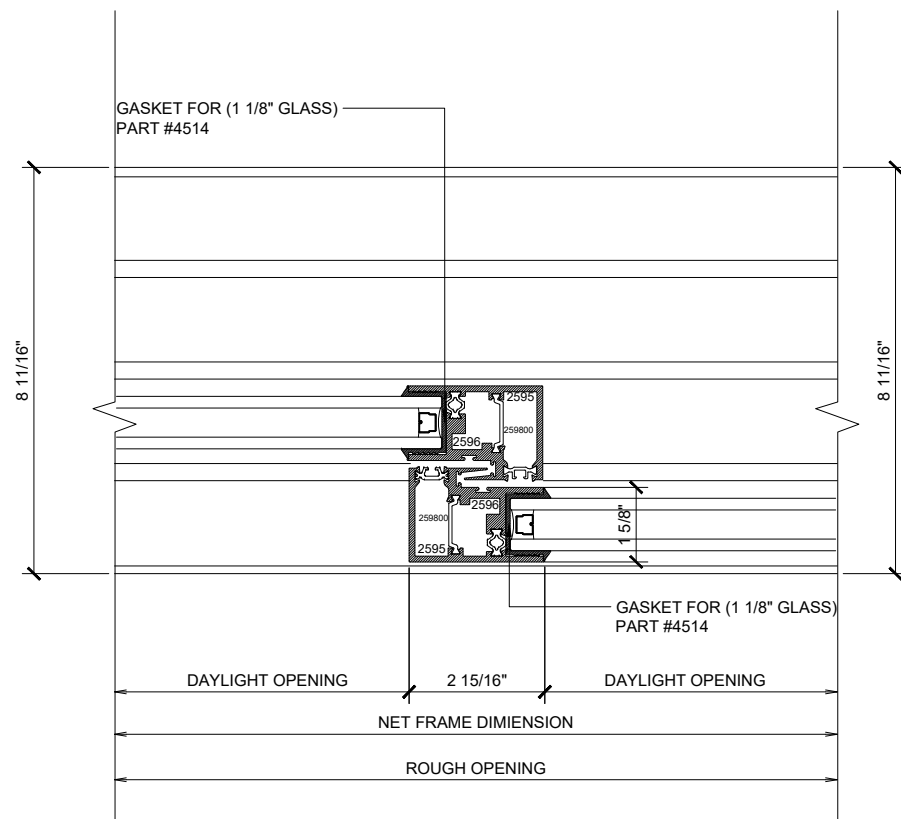

① JAMB

MAX THERMAL SLIDING DOORS (XXXO) SCALE: 6"=1'-0"

② VERTICAL

MAX THERMAL SLIDING DOORS (XXXO) SCALE: 6"=1'-0"

③ VERTICAL

MAX THERMAL SLIDING DOORS (XXXO) SCALE: 6"=1'-0"

④ VERTICAL

MAX THERMAL SLIDING DOORS (XXXO) SCALE: 6"=1'-0"

⑤ JAMB

MAX THERMAL SLIDING DOORS (XXXO) SCALE: 6"=1'-0"