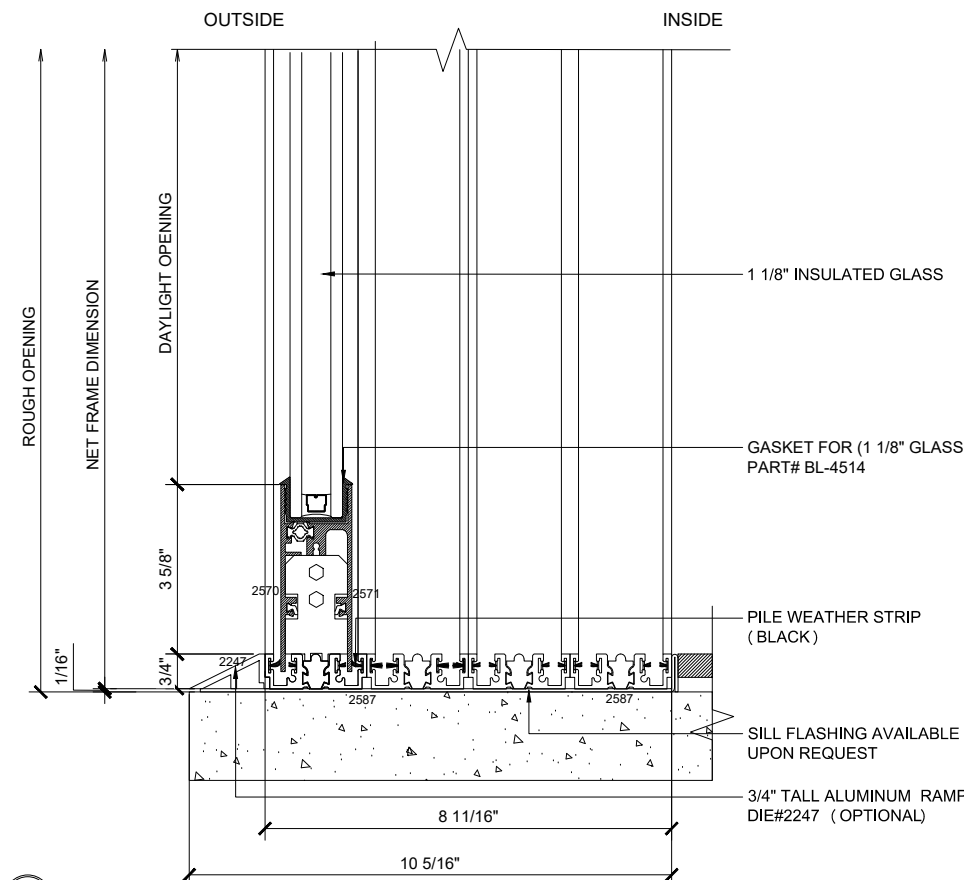

MAX THERMAL SLIDING DOORS (XXXO) SCALE: 6"=1'-0"

③ HEAD (@SLIDER)

MAX THERMAL SLIDING DOORS (XXXO) SCALE: 6"=1'-0"

Std. 1-1/8 I.G. Glazing Gasket
 Part# BL-4514

Std. 1/2" Glazing Gasket
 Part# BL-4466

Std. 1/4" Glazing Gasket
 Part# BL-4533

② SILL (@FIXED)

MAX THERMAL SLIDING DOORS (XXXO) SCALE: 6"=1'-0"

④ SILL (@SLIDER)

MAX THERMAL SLIDING DOORS (XXXO) SCALE: 6"=1'-0"

Ⓐ OPTIONAL INFILLS

MAX THERMAL SLIDING DOORS (XXXO) SCALE: 6"=1'-0"

5 HEAD (@SLIDER)

MAX THERMAL SLIDING DOORS (XXXO) SCALE: 6"=1'-0"

7 HEAD (@SLIDER)

MAX THERMAL SLIDING DOORS (XXXO) SCALE: 6"=1'-0"

6 SILL (@SLIDER)

MAX THERMAL SLIDING DOORS (XXXO) SCALE: 6"=1'-0"

8 SILL (@SLIDER)

MAX THERMAL SLIDING DOORS (XXXO) SCALE: 6"=1'-0"

⑤ JAMB

MAX THERMAL SLIDING DOORS (XXXO) SCALE: 6"=1'-0"