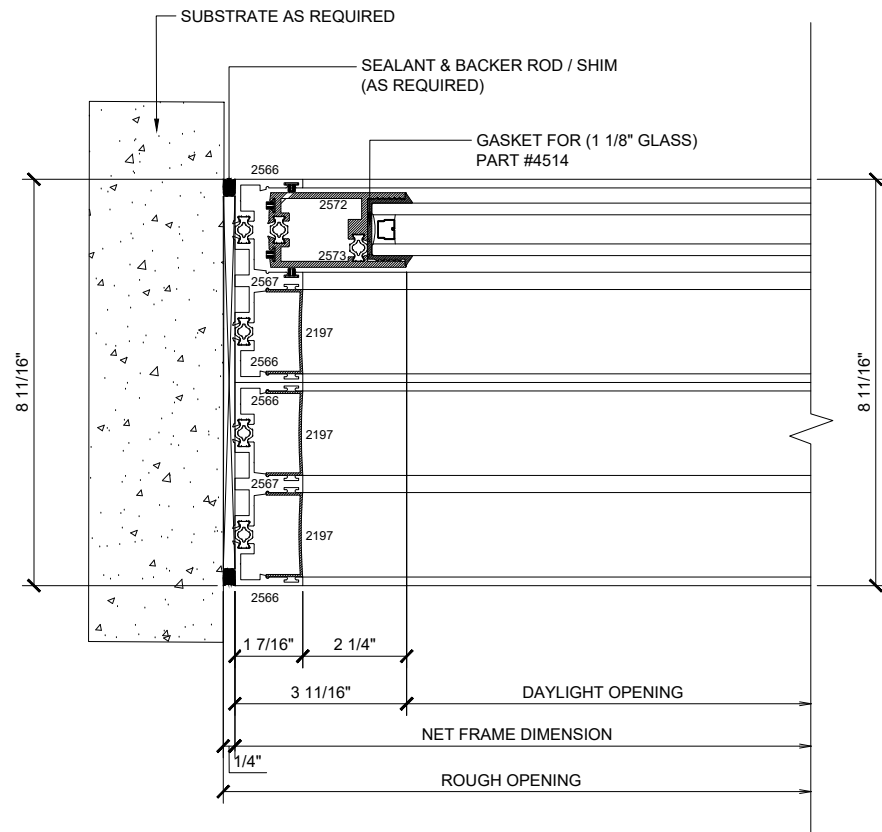

MAX THERMAL SLIDING DOORS (XXXO) SCALE: 6"=1'-0"

7 HEAD (@SLIDER)

MAX THERMAL SLIDING DOORS (XXXO) SCALE: 6"=1'-0"

6 SILL (@SLIDER)

MAX THERMAL SLIDING DOORS (XXXO) SCALE: 6"=1'-0"

8 SILL (@SLIDER)

MAX THERMAL SLIDING DOORS (XXXO) SCALE: 6"=1'-0"

① JAMB

MAX THERMAL SLIDING DOORS (XXXO) SCALE: 6"=1'-0"

② VERTICAL

MAX THERMAL SLIDING DOORS (XXXO) SCALE: 6"=1'-0"

③ VERTICAL

MAX THERMAL SLIDING DOORS (XXXO) SCALE: 6"=1'-0"

④ VERTICAL

MAX THERMAL SLIDING DOORS (XXXO) SCALE: 6"=1'-0"

⑤ JAMB

MAX THERMAL SLIDING DOORS (XXXO) SCALE: 6"=1'-0"