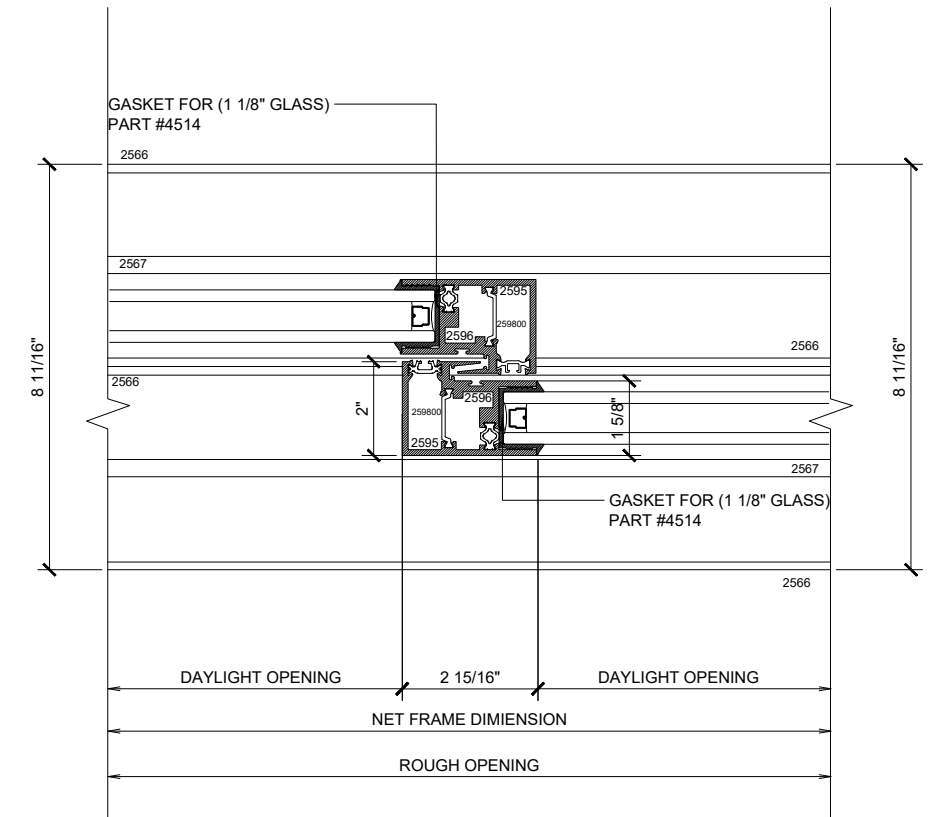

MAX THERMAL SLIDING DOORS (XXXO) SCALE: 6"=1'-0"

7 HEAD (@SLIDER)

MAX THERMAL SLIDING DOORS (XXXO) SCALE: 6"=1'-0"

6 SILL (@SLIDER)

MAX THERMAL SLIDING DOORS (XXXO) SCALE: 6"=1'-0"

8 SILL (@SLIDER)

MAX THERMAL SLIDING DOORS (XXXO) SCALE: 6"=1'-0"

① JAMB

MAX THERMAL SLIDING DOORS (XXXO) SCALE: 6"=1'-0"

② VERTICAL

MAX THERMAL SLIDING DOORS (XXXO) SCALE: 6"=1'-0"

③ VERTICAL

MAX THERMAL SLIDING DOORS (XXXO) SCALE: 6"=1'-0"

④ VERTICAL

MAX THERMAL SLIDING DOORS (XXXO) SCALE: 6"=1'-0"

⑤ JAMB

MAX THERMAL SLIDING DOORS (XXXO) SCALE: 6"=1'-0"