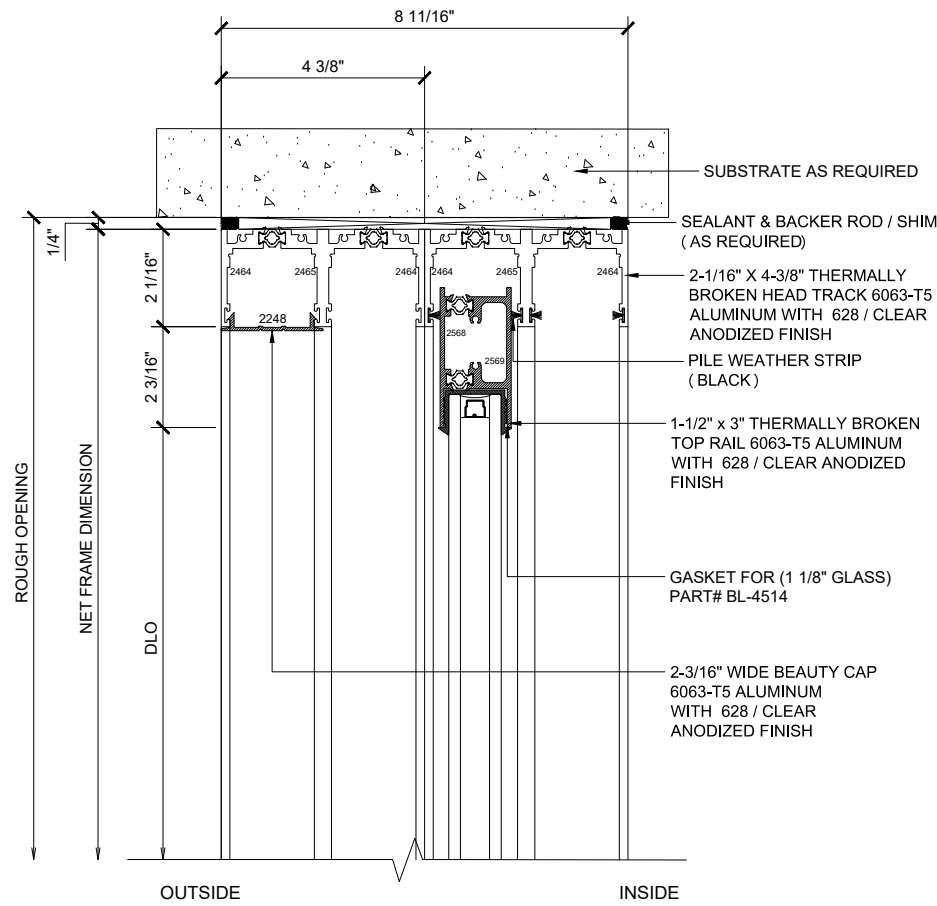

② SILL (@FIXED)

MAX THERMAL SLIDING DOORS (XXXO) SCALE: 6"=1'-0"

④ SILL (@SLIDER)

MAX THERMAL SLIDING DOORS (XXXO) SCALE: 6"=1'-0"

Ⓐ OPTIONAL INFILLS

MAX THERMAL SLIDING DOORS (XXXO) SCALE: 6"=1'-0"

5 HEAD (@SLIDER)

MAX THERMAL SLIDING DOORS (XXXO) SCALE: 6"=1'-0"

7 HEAD (@SLIDER)

MAX THERMAL SLIDING DOORS (XXXO) SCALE: 6"=1'-0"

6 SILL (@SLIDER)

MAX THERMAL SLIDING DOORS (XXXO) SCALE: 6"=1'-0"

8 SILL (@SLIDER)

MAX THERMAL SLIDING DOORS (XXXO) SCALE: 6"=1'-0"

① JAMB

MAX THERMAL SLIDING DOORS (XXXO) SCALE: 6"=1'-0"

② VERTICAL

MAX THERMAL SLIDING DOORS (XXXO) SCALE: 6"=1'-0"

③ VERTICAL

MAX THERMAL SLIDING DOORS (XXXO) SCALE: 6"=1'-0"

④ VERTICAL

MAX THERMAL SLIDING DOORS (XXXO) SCALE: 6"=1'-0"

⑤ JAMB

MAX THERMAL SLIDING DOORS (XXXO) SCALE: 6"=1'-0"