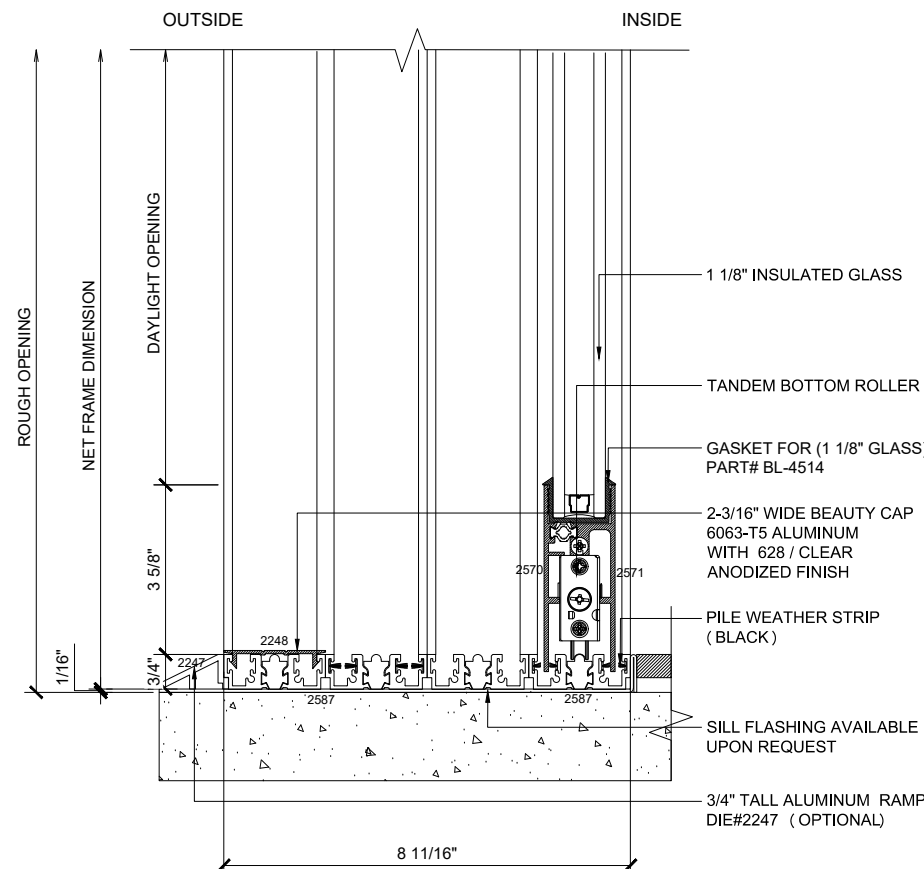

② SILL (@FIXED)

MAX THERMAL SLIDING DOORS (XXXO) SCALE: 6"=1'-0"

④ SILL (@SLIDER)

MAX THERMAL SLIDING DOORS (XXXO) SCALE: 6"=1'-0"

Ⓐ OPTIONAL INFILLS

MAX THERMAL SLIDING DOORS (XXXO) SCALE: 6"=1'-0"

5 HEAD (@SLIDER)

MAX THERMAL SLIDING DOORS (XXXO) SCALE: 6"=1'-0"

7 HEAD (@SLIDER)

MAX THERMAL SLIDING DOORS (XXXO) SCALE: 6"=1'-0"

6 SILL (@SLIDER)

MAX THERMAL SLIDING DOORS (XXXO) SCALE: 6"=1'-0"

8 SILL (@SLIDER)

MAX THERMAL SLIDING DOORS (XXXO) SCALE: 6"=1'-0"

① JAMB

MAX THERMAL SLIDING DOORS (XXXO) SCALE: 6"=1'-0"

② VERTICAL

MAX THERMAL SLIDING DOORS (XXXO) SCALE: 6"=1'-0"

③ VERTICAL

MAX THERMAL SLIDING DOORS (XXXO) SCALE: 6"=1'-0"

④ VERTICAL

MAX THERMAL SLIDING DOORS (XXXO) SCALE: 6"=1'-0"

⑤ JAMB

MAX THERMAL SLIDING DOORS (XXXO) SCALE: 6"=1'-0"