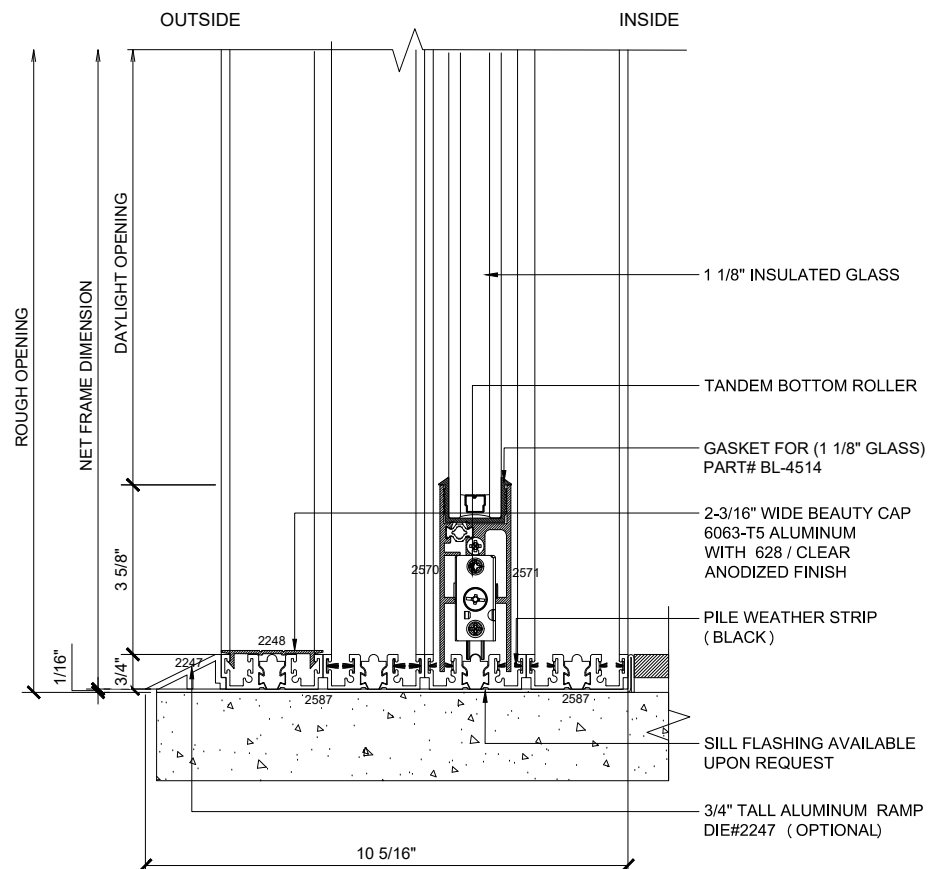

② SILL (@FIXED)

MAX THERMAL SLIDING DOORS (XXXO) SCALE: 6"=1'-0"

④ SILL (@SLIDER)

MAX THERMAL SLIDING DOORS (XXXO) SCALE: 6"=1'-0"

Ⓐ OPTIONAL INFILLS

MAX THERMAL SLIDING DOORS (XXXO) SCALE: 6"=1'-0"

5 HEAD (@SLIDER)

MAX THERMAL SLIDING DOORS (XXXO) SCALE: 6"=1'-0"

7 HEAD (@SLIDER)

MAX THERMAL SLIDING DOORS (XXXO) SCALE: 6"=1'-0"

6 SILL (@SLIDER)

MAX THERMAL SLIDING DOORS (XXXO) SCALE: 6"=1'-0"

8 SILL (@SLIDER)

MAX THERMAL SLIDING DOORS (XXXO) SCALE: 6"=1'-0"

① JAMB

MAX THERMAL SLIDING DOORS (XXXO) SCALE: 6"=1'-0"

② VERTICAL

MAX THERMAL SLIDING DOORS (XXXO) SCALE: 6"=1'-0"

③ VERTICAL

MAX THERMAL SLIDING DOORS (XXXO) SCALE: 6"=1'-0"

④ VERTICAL

MAX THERMAL SLIDING DOORS (XXXO) SCALE: 6"=1'-0"

⑤ JAMB

MAX THERMAL SLIDING DOORS (XXXO) SCALE: 6"=1'-0"