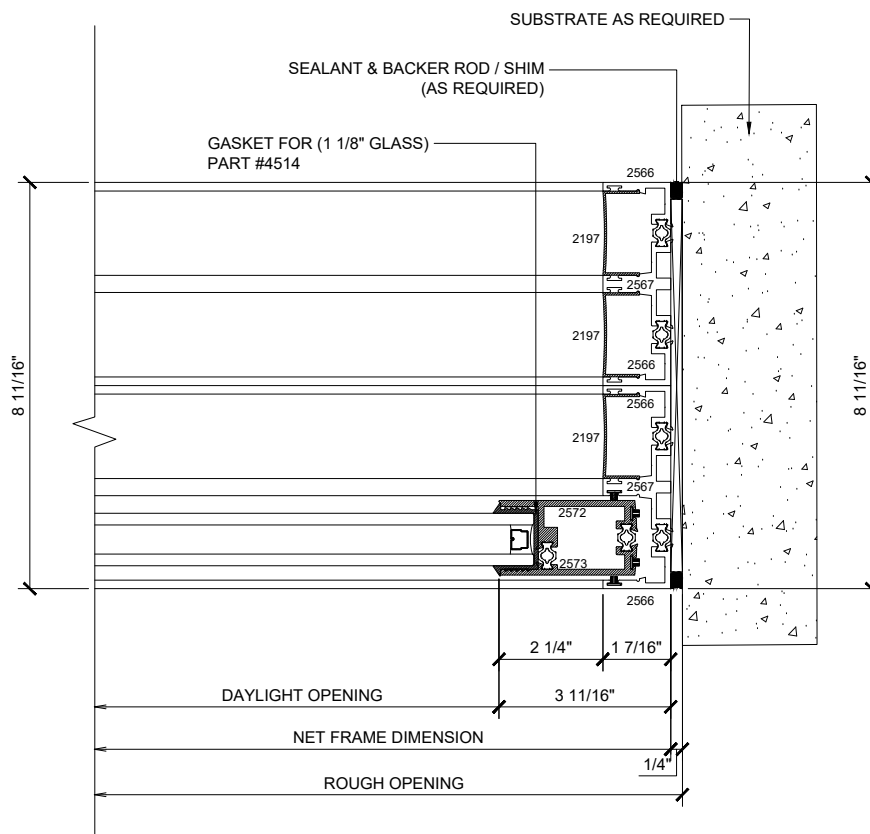

① JAMB

MAX THERMAL SLIDING DOORS (XXXO) SCALE: 6"=1'-0"

② VERTICAL

MAX THERMAL SLIDING DOORS (XXXO) SCALE: 6"=1'-0"

③ VERTICAL

MAX THERMAL SLIDING DOORS (XXXO) SCALE: 6"=1'-0"

④ VERTICAL

MAX THERMAL SLIDING DOORS (XXXO) SCALE: 6"=1'-0"

⑤ JAMB

MAX THERMAL SLIDING DOORS (XXXO) SCALE: 6"=1'-0"