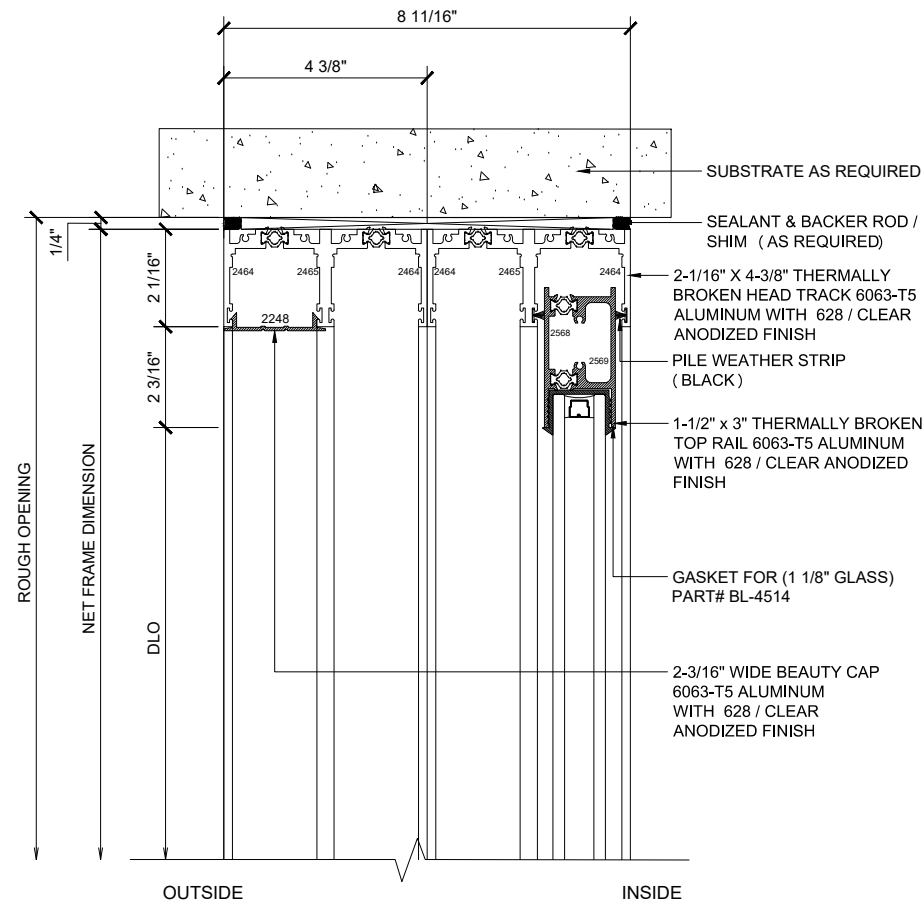

② SILL (@FIXED)

MAX THERMAL SLIDING DOORS (XXXO) SCALE: 6"=1'-0"

④ SILL (@SLIDER)

MAX THERMAL SLIDING DOORS (XXXO) SCALE: 6"=1'-0"

Ⓐ OPTIONAL INFILLS

MAX THERMAL SLIDING DOORS (XXXO) SCALE: 6"=1'-0"

5 HEAD (@SLIDER)

MAX THERMAL SLIDING DOORS (XXXO) SCALE: 6"=1'-0"

7 HEAD (@SLIDER)

MAX THERMAL SLIDING DOORS (XXXO) SCALE: 6"=1'-0"

6 SILL (@SLIDER)

MAX THERMAL SLIDING DOORS (XXXO) SCALE: 6"=1'-0"

8 SILL (@SLIDER)

MAX THERMAL SLIDING DOORS (XXXO) SCALE: 6"=1'-0"

① JAMB

MAX THERMAL SLIDING DOORS (XXXO) SCALE: 6"=1'-0"

② VERTICAL

MAX THERMAL SLIDING DOORS (XXXO) SCALE: 6"=1'-0"

③ VERTICAL

MAX THERMAL SLIDING DOORS (XXXO) SCALE: 6"=1'-0"

④ VERTICAL

MAX THERMAL SLIDING DOORS (XXXO) SCALE: 6"=1'-0"