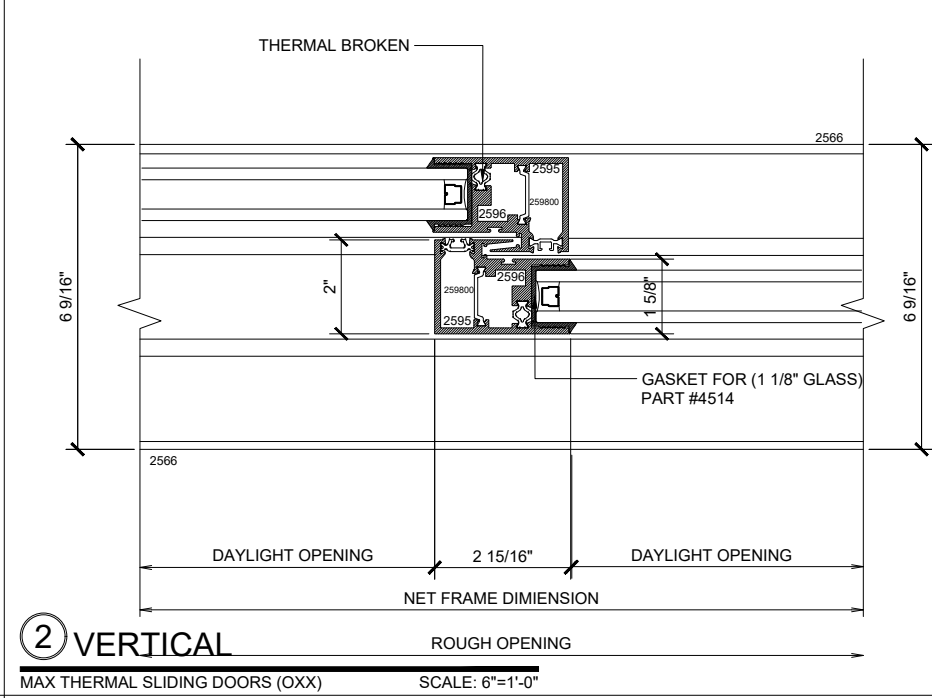

MAX THERMAL SLIDING DOORS (OXX) SCALE: 6"=1'-0"

Ⓐ OPTIONAL INFILLS

MAX THERMAL SLIDING DOORS (OXX) SCALE: 6"=1'-0"

**5 HEAD (@SLIDER)**

MAX THERMAL SLIDING DOORS (OXX) SCALE: 6"=1'-0"

**6 SILL (@SLIDER)**

MAX THERMAL SLIDING DOORS (OXX) SCALE: 6"=1'-0"

① JAMB  
MAX THERMAL SLIDING DOORS (OXX) SCALE: 6"=1'-0"

② VERTICAL  
MAX THERMAL SLIDING DOORS (OXX) SCALE: 6"=1'-0"

③ VERTICAL  
MAX THERMAL SLIDING DOORS (OXX) SCALE: 6"=1'-0"

④ JAMB  
MAX THERMAL SLIDING DOORS (OXX) SCALE: 6"=1'-0"