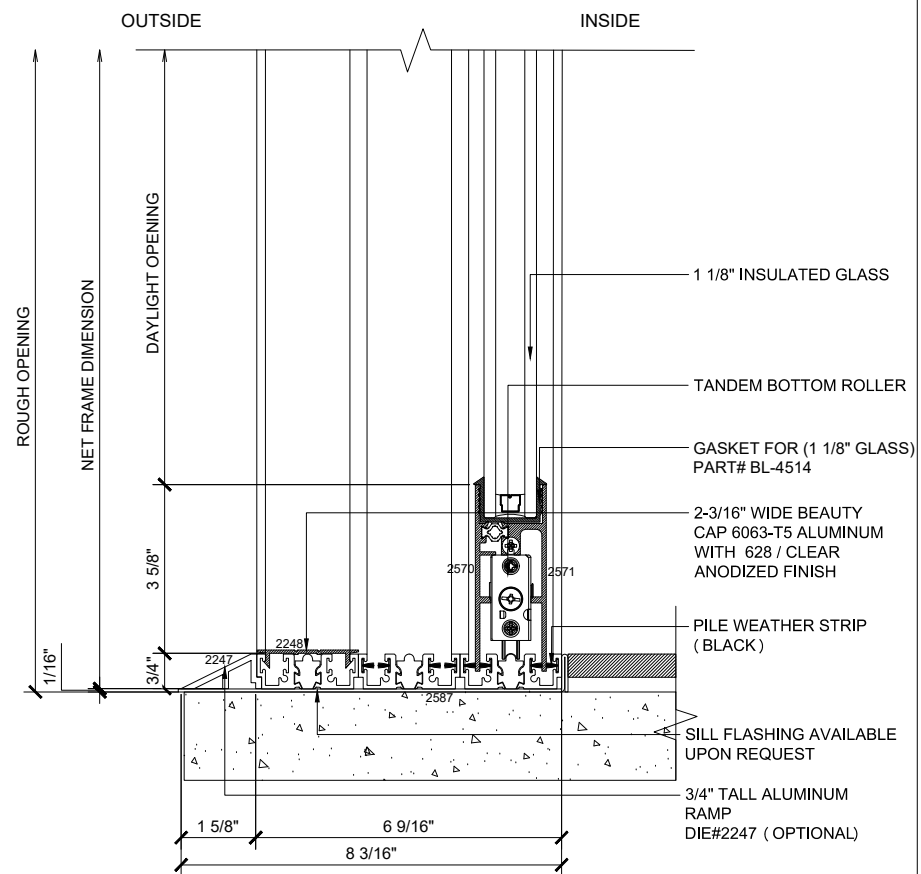

MAX THERMAL SLIDING DOORS (OXX) SCALE: 6"=1'-0"

Ⓐ OPTIONAL INFILLS

MAX THERMAL SLIDING DOORS (OXX) SCALE: 6"=1'-0"

**5 HEAD (@SLIDER)**

MAX THERMAL SLIDING DOORS (OXX) SCALE: 6"=1'-0"

**6 SILL (@SLIDER)**

MAX THERMAL SLIDING DOORS (OXX) SCALE: 6"=1'-0"

① JAMB  
MAX THERMAL SLIDING DOORS (OXX) SCALE: 6"=1'-0"

② VERTICAL  
MAX THERMAL SLIDING DOORS (OXX) SCALE: 6"=1'-0"

③ VERTICAL  
MAX THERMAL SLIDING DOORS (OXX) SCALE: 6"=1'-0"

④ JAMB  
MAX THERMAL SLIDING DOORS (OXX) SCALE: 6"=1'-0"