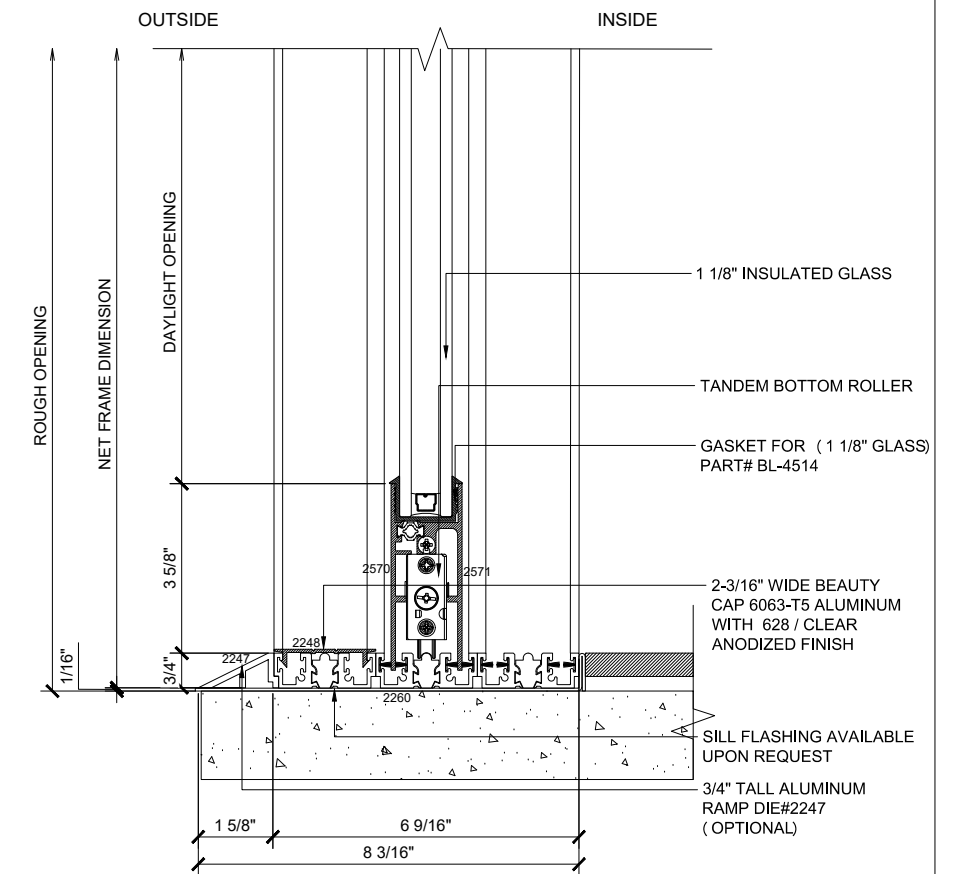

Std. 1-1/8" I.C. Glazing Gasket  
 Part# BL-4514

Std. 1/2" Glazing Gasket  
 Part# BL-4466

Std. 1/4" Glazing Gasket  
 Part# BL-4533

② SILL (@FIXED)

MAX THERMAL SLIDING DOORS (OXX) SCALE: 6"=1'-0"

④ SILL (@SLIDER)

MAX THERMAL SLIDING DOORS (OXX) SCALE: 6"=1'-0"

Ⓐ OPTIONAL INFILLS

MAX THERMAL SLIDING DOORS (OXX) SCALE: 6"=1'-0"

**5 HEAD (@SLIDER)**

MAX THERMAL SLIDING DOORS (OXX) SCALE: 6"=1'-0"

**6 SILL (@SLIDER)**

MAX THERMAL SLIDING DOORS (OXX) SCALE: 6"=1'-0"

① JAMB  
MAX THERMAL SLIDING DOORS (OXX) SCALE: 6"=1'-0"

② VERTICAL  
MAX THERMAL SLIDING DOORS (OXX) SCALE: 6"=1'-0"

③ VERTICAL  
MAX THERMAL SLIDING DOORS (OXX) SCALE: 6"=1'-0"

④ JAMB  
MAX THERMAL SLIDING DOORS (OXX) SCALE: 6"=1'-0"