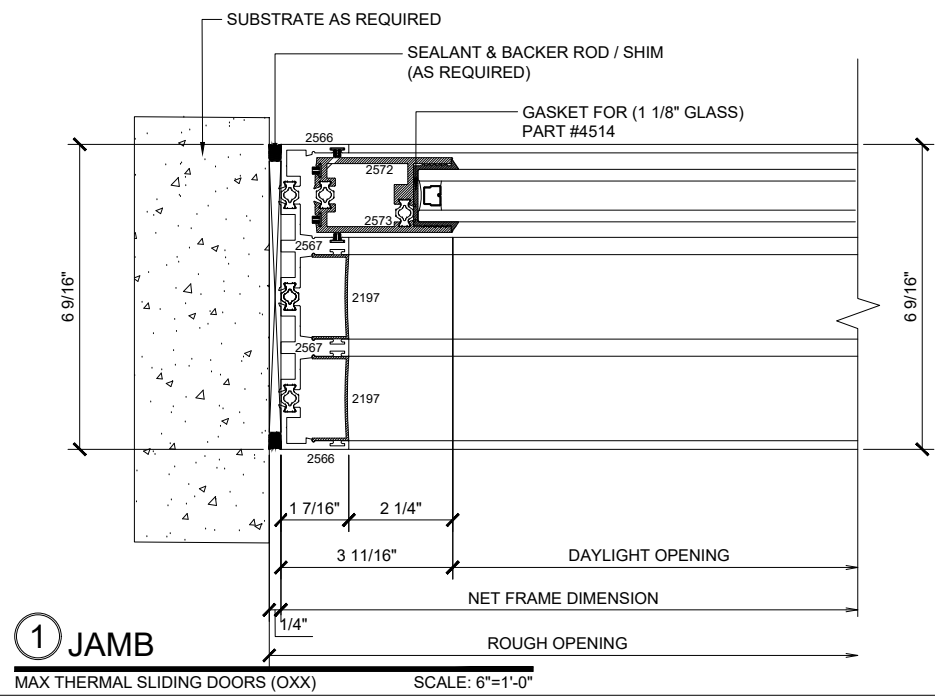

MAX THERMAL SLIDING DOORS (OXX) SCALE: 6"=1'-0"

Ⓐ OPTIONAL INFILLS

MAX THERMAL SLIDING DOORS (OXX) SCALE: 6"=1'-0"

**5 HEAD (@SLIDER)**

MAX THERMAL SLIDING DOORS (OXX) SCALE: 6"=1'-0"

**6 SILL (@SLIDER)**

MAX THERMAL SLIDING DOORS (OXX) SCALE: 6"=1'-0"

① JAMB  
MAX THERMAL SLIDING DOORS (OXX) SCALE: 6"=1'-0"

② VERTICAL  
MAX THERMAL SLIDING DOORS (OXX) SCALE: 6"=1'-0"

③ VERTICAL  
MAX THERMAL SLIDING DOORS (OXX) SCALE: 6"=1'-0"

④ JAMB  
MAX THERMAL SLIDING DOORS (OXX) SCALE: 6"=1'-0"