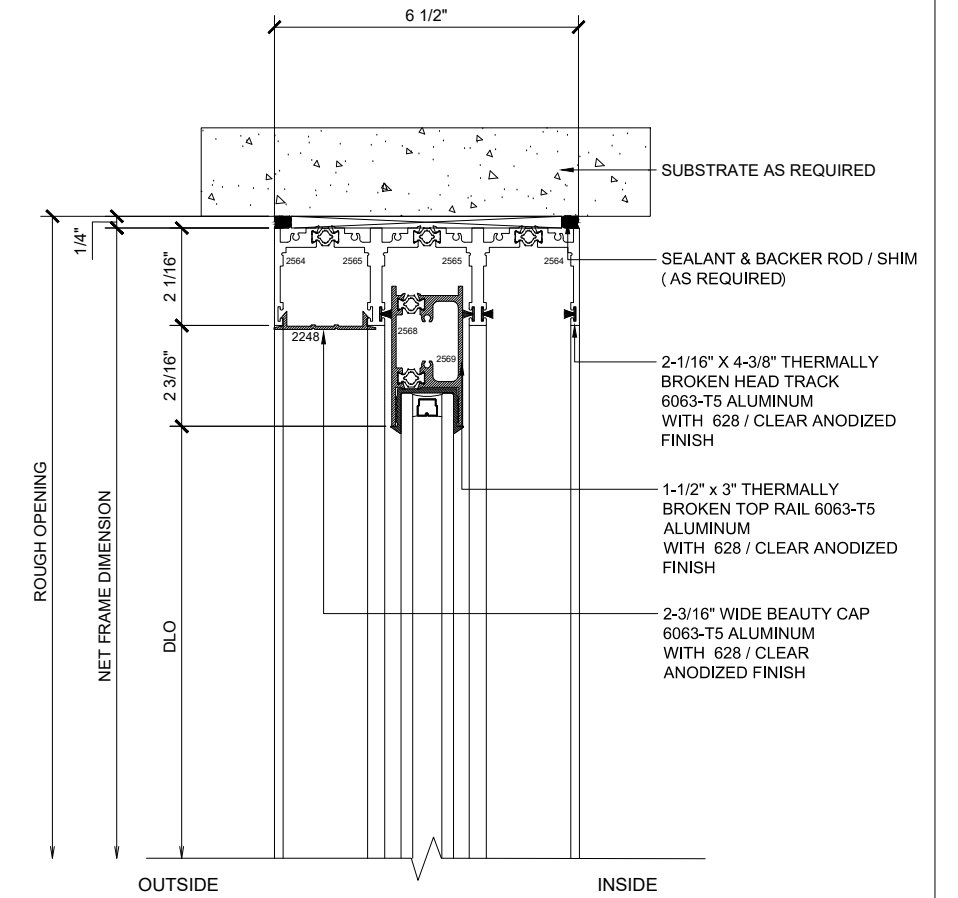

## MAX T - SLIDER

SLIDING GLASS DOOR – MEDIUM STILE  
 SLIDING DOOR / FIXED PANEL (OXX)

X – SLIDER  
 O – FIX GLASS

① HEAD (@FIXED)

MAX THERMAL SLIDING DOORS (OXX) SCALE: 6"=1'-0"

③ HEAD (@SLIDER)

MAX THERMAL SLIDING DOORS (OXX) SCALE: 6"=1'-0"

Std. 1-1/8" I.C. Glazing Gasket  
 Part# BL-4514

Std. 1/2" Glazing Gasket  
 Part# BL-4466

Std. 1/4" Glazing Gasket  
 Part# BL-4533

② SILL (@FIXED)

MAX THERMAL SLIDING DOORS (OXX) SCALE: 6"=1'-0"

④ SILL (@SLIDER)

MAX THERMAL SLIDING DOORS (OXX) SCALE: 6"=1'-0"

Ⓐ OPTIONAL INFILLS

MAX THERMAL SLIDING DOORS (OXX) SCALE: 6"=1'-0"

**5 HEAD (@SLIDER)**

MAX THERMAL SLIDING DOORS (OXX) SCALE: 6"=1'-0"

**6 SILL (@SLIDER)**

MAX THERMAL SLIDING DOORS (OXX) SCALE: 6"=1'-0"

① JAMB  
MAX THERMAL SLIDING DOORS (OXX) SCALE: 6"=1'-0"

② VERTICAL  
MAX THERMAL SLIDING DOORS (OXX) SCALE: 6"=1'-0"

③ VERTICAL  
MAX THERMAL SLIDING DOORS (OXX) SCALE: 6"=1'-0"

④ JAMB  
MAX THERMAL SLIDING DOORS (OXX) SCALE: 6"=1'-0"