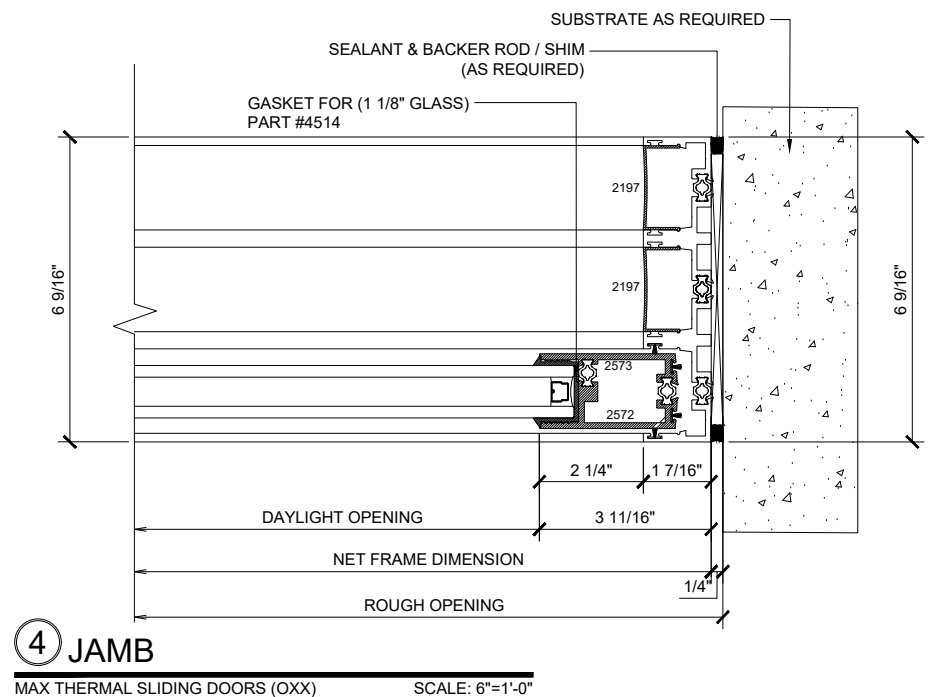

MAX THERMAL SLIDING DOORS (OXX) SCALE: 6"=1'-0"

Ⓐ OPTIONAL INFILLS

MAX THERMAL SLIDING DOORS (OXX) SCALE: 6"=1'-0"

**5 HEAD (@SLIDER)**

MAX THERMAL SLIDING DOORS (OXX) SCALE: 6"=1'-0"

**6 SILL (@SLIDER)**

MAX THERMAL SLIDING DOORS (OXX) SCALE: 6"=1'-0"

① JAMB  
MAX THERMAL SLIDING DOORS (OXX) SCALE: 6"=1'-0"

② VERTICAL  
MAX THERMAL SLIDING DOORS (OXX) SCALE: 6"=1'-0"

③ VERTICAL  
MAX THERMAL SLIDING DOORS (OXX) SCALE: 6"=1'-0"

④ JAMB  
MAX THERMAL SLIDING DOORS (OXX) SCALE: 6"=1'-0"