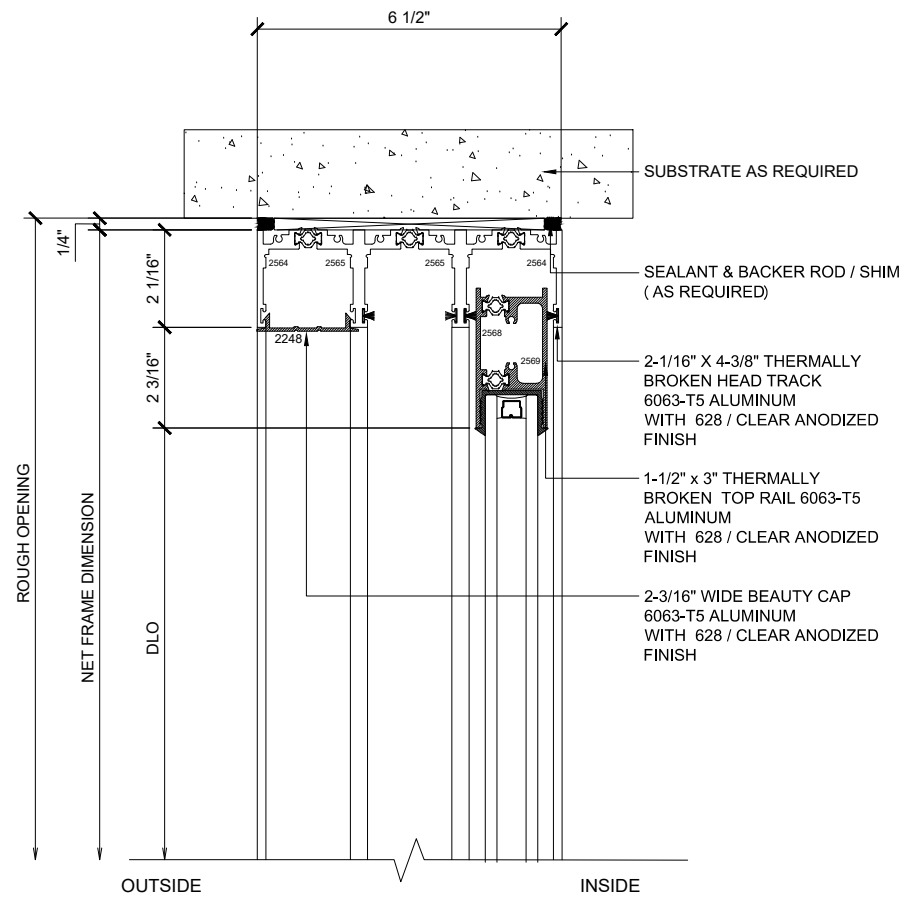

Std. 1-1/8" I.C. Glazing Gasket  
 Part# BL-4514

Std. 1/2" Glazing Gasket  
 Part# BL-4466

Std. 1/4" Glazing Gasket  
 Part# BL-4533

② SILL (@FIXED)

MAX THERMAL SLIDING DOORS (OXX) SCALE: 6"=1'-0"

④ SILL (@SLIDER)

MAX THERMAL SLIDING DOORS (OXX) SCALE: 6"=1'-0"

Ⓐ OPTIONAL INFILLS

MAX THERMAL SLIDING DOORS (OXX) SCALE: 6"=1'-0"

**5 HEAD (@SLIDER)**

MAX THERMAL SLIDING DOORS (OXX) SCALE: 6"=1'-0"

**6 SILL (@SLIDER)**

MAX THERMAL SLIDING DOORS (OXX) SCALE: 6"=1'-0"

① JAMB  
MAX THERMAL SLIDING DOORS (OXX) SCALE: 6"=1'-0"

② VERTICAL  
MAX THERMAL SLIDING DOORS (OXX) SCALE: 6"=1'-0"

③ VERTICAL  
MAX THERMAL SLIDING DOORS (OXX) SCALE: 6"=1'-0"

④ JAMB  
MAX THERMAL SLIDING DOORS (OXX) SCALE: 6"=1'-0"