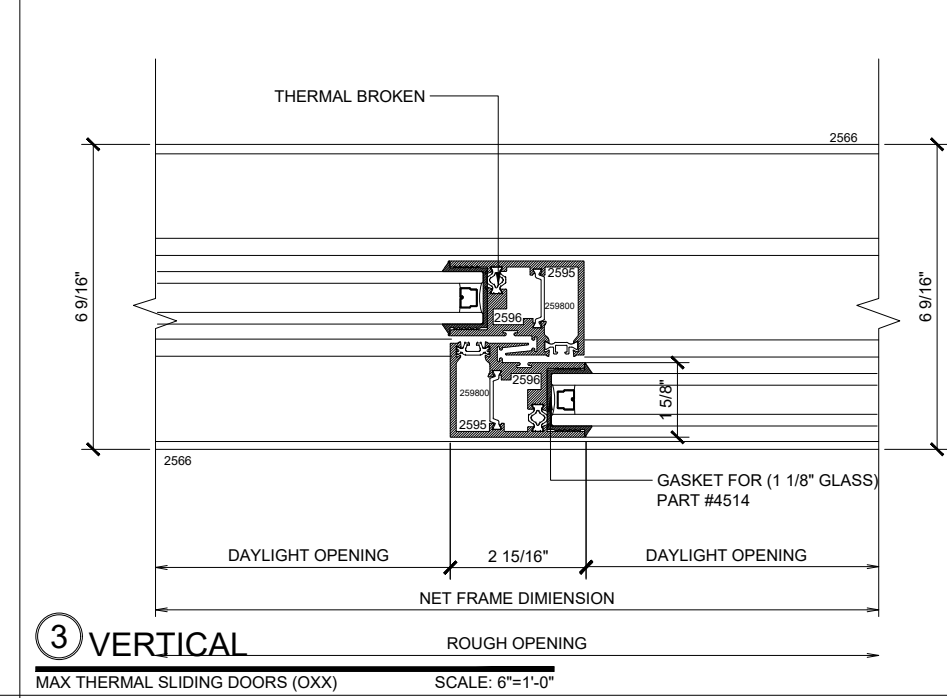

MAX THERMAL SLIDING DOORS (OXX) SCALE: 6"=1'-0"

Ⓐ OPTIONAL INFILLS

MAX THERMAL SLIDING DOORS (OXX) SCALE: 6"=1'-0"

**5 HEAD (@SLIDER)**

MAX THERMAL SLIDING DOORS (OXX) SCALE: 6"=1'-0"

**6 SILL (@SLIDER)**

MAX THERMAL SLIDING DOORS (OXX) SCALE: 6"=1'-0"

① JAMB  
MAX THERMAL SLIDING DOORS (OXX) SCALE: 6"=1'-0"

② VERTICAL  
MAX THERMAL SLIDING DOORS (OXX) SCALE: 6"=1'-0"

③ VERTICAL  
MAX THERMAL SLIDING DOORS (OXX) SCALE: 6"=1'-0"

④ JAMB  
MAX THERMAL SLIDING DOORS (OXX) SCALE: 6"=1'-0"