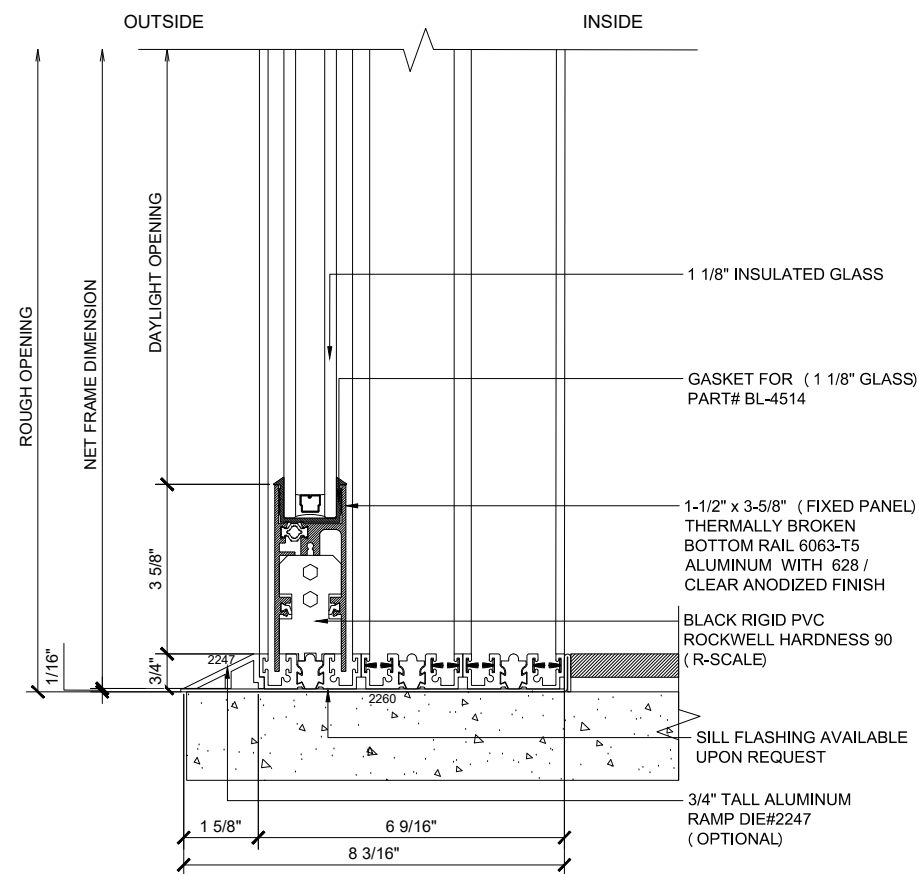

## MAX T - SLIDER

SLIDING GLASS DOOR – MEDIUM STILE  
 SLIDING DOOR / FIXED PANEL (OXX)

X – SLIDER  
 O – FIX GLASS

① HEAD (@FIXED)

MAX THERMAL SLIDING DOORS (OXX) SCALE: 6"=1'-0"

③ HEAD (@SLIDER)

MAX THERMAL SLIDING DOORS (OXX) SCALE: 6"=1'-0"

Std. 1-1/8" I.C. Glazing Gasket  
 Part# BL-4514

Std. 1/2" Glazing Gasket  
 Part# BL-4466

Std. 1/4" Glazing Gasket  
 Part# BL-4533

② SILL (@FIXED)

MAX THERMAL SLIDING DOORS (OXX) SCALE: 6"=1'-0"

④ SILL (@SLIDER)

MAX THERMAL SLIDING DOORS (OXX) SCALE: 6"=1'-0"

Ⓐ OPTIONAL INFILLS

MAX THERMAL SLIDING DOORS (OXX) SCALE: 6"=1'-0"

**5 HEAD (@SLIDER)**

MAX THERMAL SLIDING DOORS (OXX) SCALE: 6"=1'-0"

**6 SILL (@SLIDER)**

MAX THERMAL SLIDING DOORS (OXX) SCALE: 6"=1'-0"

① JAMB  
MAX THERMAL SLIDING DOORS (OXX) SCALE: 6"=1'-0"

② VERTICAL  
MAX THERMAL SLIDING DOORS (OXX) SCALE: 6"=1'-0"

③ VERTICAL  
MAX THERMAL SLIDING DOORS (OXX) SCALE: 6"=1'-0"

④ JAMB  
MAX THERMAL SLIDING DOORS (OXX) SCALE: 6"=1'-0"