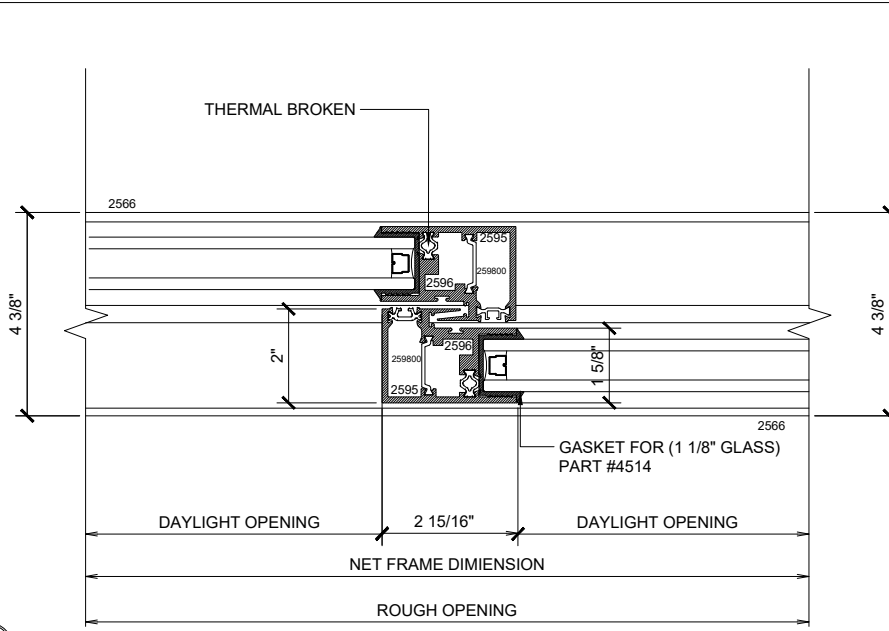

## MAX T - SLIDER

SLIDING GLASS DOOR - MEDIUM STILE  
 FIXED PANEL / SLIDING DOOR (OX)

X - SLIDER  
 O - FIX GLASS

① HEAD (@FIXED)

MAX THERMAL SLIDING DOORS (OX) SCALE: 6"=1'-0"

③ HEAD (@SLIDER)

MAX THERMAL SLIDING DOORS (OX) SCALE: 6"=1'-0"

Std. 1-1/8" I.G. Glazing Gasket  
 Part# BL-4514

Std. 1/2" Glazing Gasket  
 Part# BL-4466

Std. 1/4" Glazing Gasket  
 Part# BL-4533

② SILL (@FIXED)

MAX THERMAL SLIDING DOORS (OX) SCALE: 6"=1'-0"

④ SILL (@SLIDER)

MAX THERMAL SLIDING DOORS (OX) SCALE: 6"=1'-0"

Ⓐ OPTIONAL INFILLS

MAX THERMAL SLIDING DOORS (OX) SCALE: 6"=1'-0"

① JAMB

MAX THERMAL SLIDING DOORS (OX) SCALE: 6"=1'-0"

② VERTICAL

MAX THERMAL SLIDING DOORS (OX) SCALE: 6"=1'-0"

③ JAMB

MAX THERMAL SLIDING DOORS (OX) SCALE: 6"=1'-0"