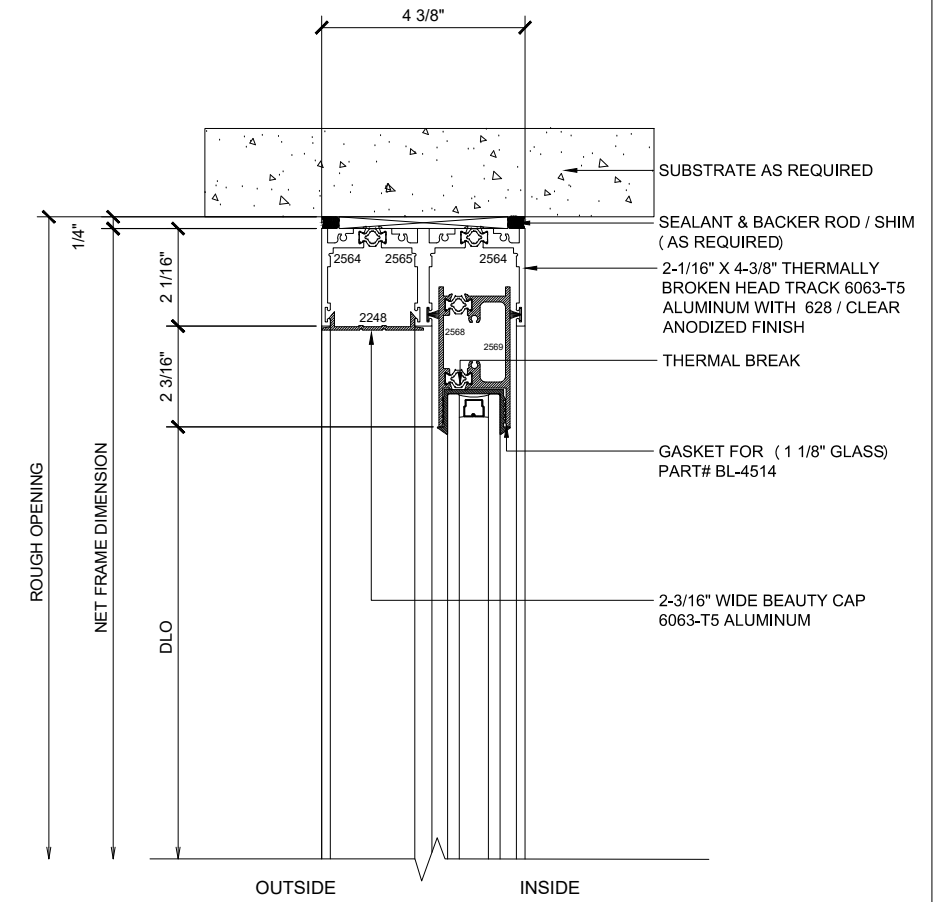

## MAX T - SLIDER

SLIDING GLASS DOOR - MEDIUM STILE  
 FIXED PANEL / SLIDING DOOR (OX)

X - SLIDER  
 O - FIX GLASS

① HEAD (@FIXED)

MAX THERMAL SLIDING DOORS (OX) SCALE: 6"=1'-0"

③ HEAD (@SLIDER)

MAX THERMAL SLIDING DOORS (OX) SCALE: 6"=1'-0"

Std. 1-1/8" I.G. Glazing Gasket  
 Part# BL-4514

Std. 1/2" Glazing Gasket  
 Part# BL-4466

Std. 1/4" Glazing Gasket  
 Part# BL-4533

② SILL (@FIXED)

MAX THERMAL SLIDING DOORS (OX) SCALE: 6"=1'-0"

④ SILL (@SLIDER)

MAX THERMAL SLIDING DOORS (OX) SCALE: 6"=1'-0"

Ⓐ OPTIONAL INFILLS

MAX THERMAL SLIDING DOORS (OX) SCALE: 6"=1'-0"

① JAMB

MAX THERMAL SLIDING DOORS (OX) SCALE: 6"=1'-0"

② VERTICAL

MAX THERMAL SLIDING DOORS (OX) SCALE: 6"=1'-0"

③ JAMB

MAX THERMAL SLIDING DOORS (OX) SCALE: 6"=1'-0"