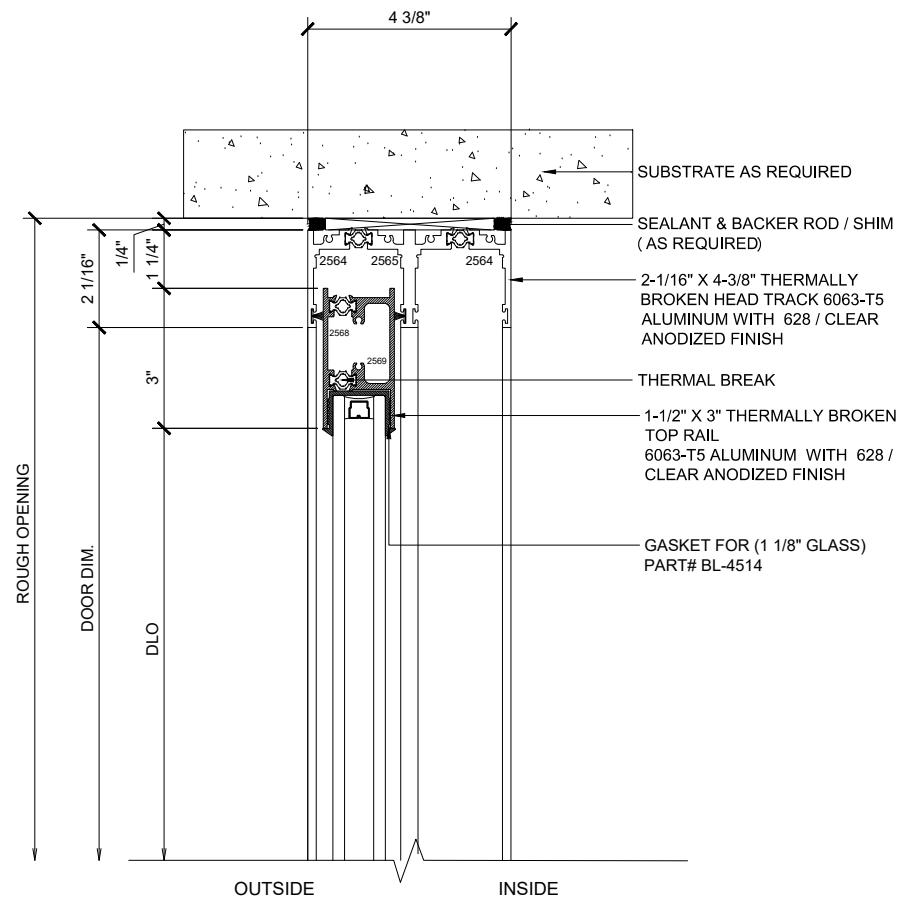

## MAX T - SLIDER

SLIDING GLASS DOOR - MEDIUM STILE  
FIXED PANEL / SLIDING DOOR (OX)

X - SLIDER  
O - FIX GLASS

## MAX T - SLIDER

SLIDING GLASS DOOR - MEDIUM STILE  
 FIXED PANEL / SLIDING DOOR (OX)

X - SLIDER  
 O - FIX GLASS

① HEAD (@FIXED)

MAX THERMAL SLIDING DOORS (OX) SCALE: 6"=1'-0"

③ HEAD (@SLIDER)

MAX THERMAL SLIDING DOORS (OX) SCALE: 6"=1'-0"

MAX THERMAL SLIDING DOORS (OX) SCALE: 6"=1'-0"

Ⓐ OPTIONAL INFILLS

MAX THERMAL SLIDING DOORS (OX) SCALE: 6"=1'-0"

① JAMB

MAX THERMAL SLIDING DOORS (OX) SCALE: 6"=1'-0"

② VERTICAL

MAX THERMAL SLIDING DOORS (OX) SCALE: 6"=1'-0"

③ JAMB

MAX THERMAL SLIDING DOORS (OX) SCALE: 6"=1'-0"