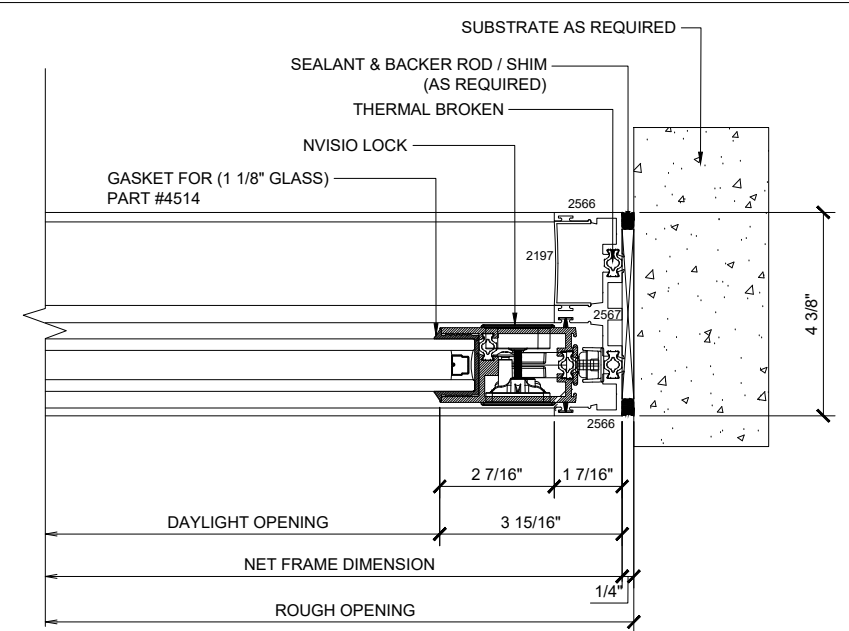

MAX THERMAL SLIDING DOORS (OX) SCALE: 6"=1'-0"

Ⓐ OPTIONAL INFILLS

MAX THERMAL SLIDING DOORS (OX) SCALE: 6"=1'-0"

① JAMB

MAX THERMAL SLIDING DOORS (OX) SCALE: 6"=1'-0"

② VERTICAL

MAX THERMAL SLIDING DOORS (OX) SCALE: 6"=1'-0"

③ JAMB

MAX THERMAL SLIDING DOORS (OX) SCALE: 6"=1'-0"