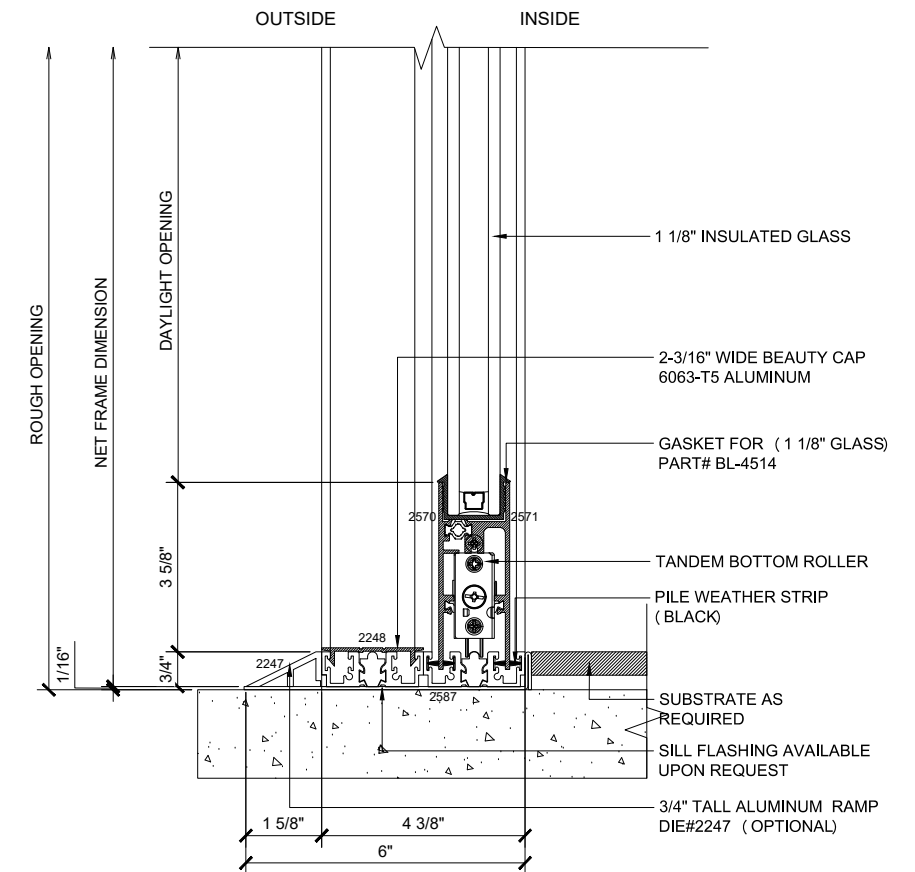

## MAX T - SLIDER

SLIDING GLASS DOOR - MEDIUM STILE  
 FIXED PANEL / SLIDING DOOR (OX)

X - SLIDER  
 O - FIX GLASS

① HEAD (@FIXED)

MAX THERMAL SLIDING DOORS (OX) SCALE: 6"=1'-0"

③ HEAD (@SLIDER)

MAX THERMAL SLIDING DOORS (OX) SCALE: 6"=1'-0"

Std. 1-1/8" I.G. Glazing Gasket  
 Part# BL-4514

Std. 1/2" Glazing Gasket  
 Part# BL-4466

Std. 1/4" Glazing Gasket  
 Part# BL-4533

② SILL (@FIXED)

MAX THERMAL SLIDING DOORS (OX) SCALE: 6"=1'-0"

④ SILL (@SLIDER)

MAX THERMAL SLIDING DOORS (OX) SCALE: 6"=1'-0"

Ⓐ OPTIONAL INFILLS

MAX THERMAL SLIDING DOORS (OX) SCALE: 6"=1'-0"

① JAMB

MAX THERMAL SLIDING DOORS (OX) SCALE: 6"=1'-0"

② VERTICAL

MAX THERMAL SLIDING DOORS (OX) SCALE: 6"=1'-0"

③ JAMB

MAX THERMAL SLIDING DOORS (OX) SCALE: 6"=1'-0"