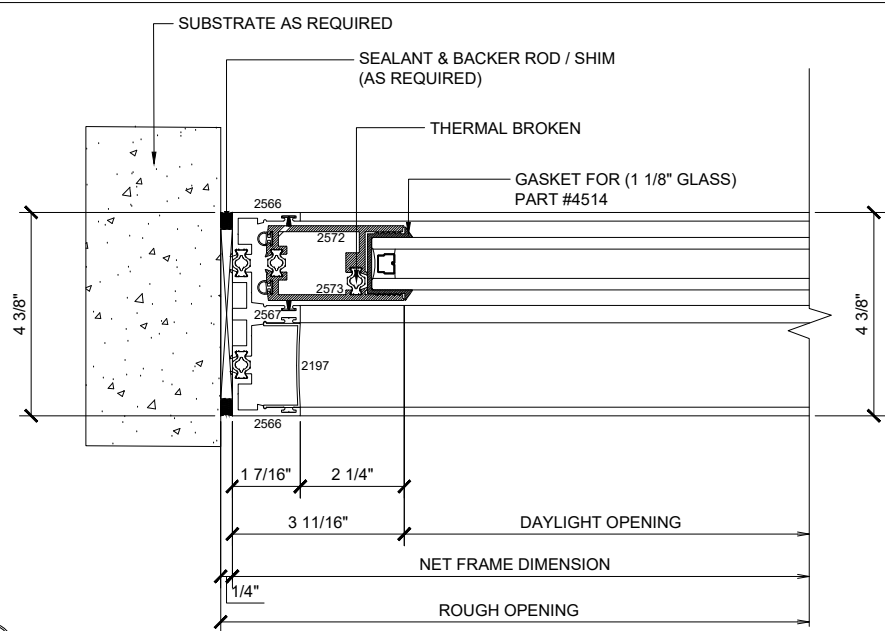

Std. 1-1/8" I.G. Glazing Gasket  
 Part# BL-4514

Std. 1/2" Glazing Gasket  
 Part# BL-4466

Std. 1/4" Glazing Gasket  
 Part# BL-4533

② SILL (@FIXED)

MAX THERMAL SLIDING DOORS (OX) SCALE: 6"=1'-0"

④ SILL (@SLIDER)

MAX THERMAL SLIDING DOORS (OX) SCALE: 6"=1'-0"

Ⓐ OPTIONAL INFILLS

MAX THERMAL SLIDING DOORS (OX) SCALE: 6"=1'-0"

① JAMB

MAX THERMAL SLIDING DOORS (OX) SCALE: 6"=1'-0"

② VERTICAL

MAX THERMAL SLIDING DOORS (OX) SCALE: 6"=1'-0"

③ JAMB

MAX THERMAL SLIDING DOORS (OX) SCALE: 6"=1'-0"