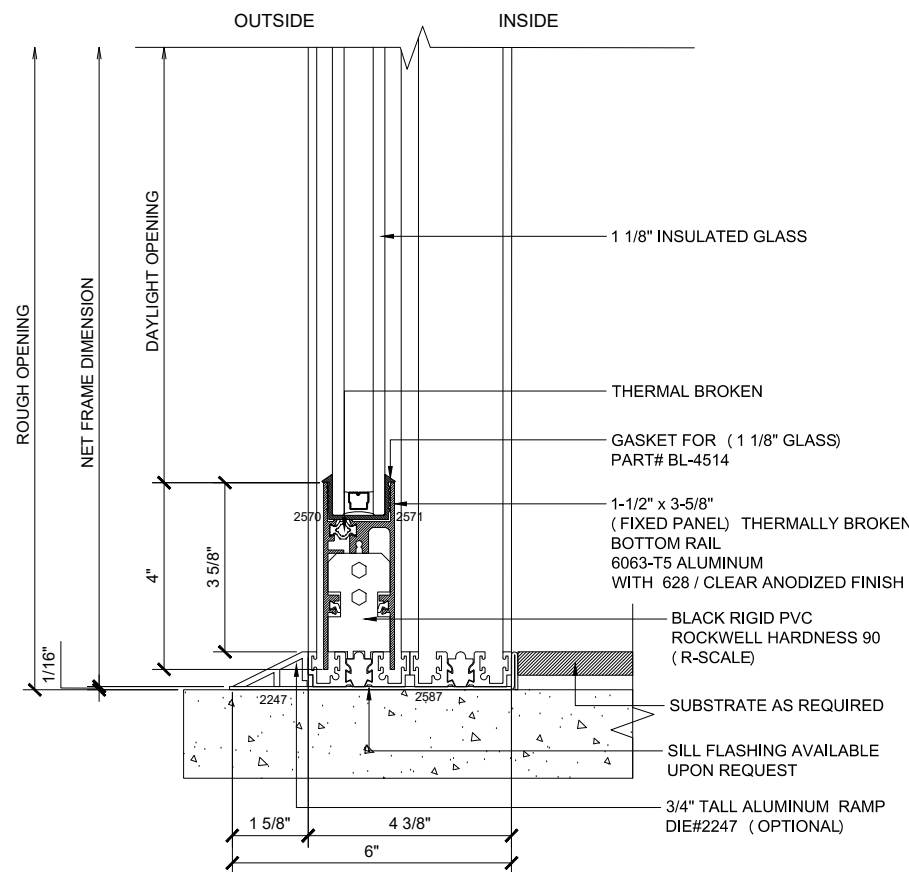

## MAX T - SLIDER

SLIDING GLASS DOOR - MEDIUM STILE  
 FIXED PANEL / SLIDING DOOR (OX)

X - SLIDER  
 O - FIX GLASS

① HEAD (@FIXED)

MAX THERMAL SLIDING DOORS (OX) SCALE: 6"=1'-0"

③ HEAD (@SLIDER)

MAX THERMAL SLIDING DOORS (OX) SCALE: 6"=1'-0"

Std. 1-1/8" I.G. Glazing Gasket  
 Part# BL-4514

Std. 1/2" Glazing Gasket  
 Part# BL-4466

Std. 1/4" Glazing Gasket  
 Part# BL-4533

② SILL (@FIXED)

MAX THERMAL SLIDING DOORS (OX) SCALE: 6"=1'-0"

④ SILL (@SLIDER)

MAX THERMAL SLIDING DOORS (OX) SCALE: 6"=1'-0"

Ⓐ OPTIONAL INFILLS

MAX THERMAL SLIDING DOORS (OX) SCALE: 6"=1'-0"

① JAMB

MAX THERMAL SLIDING DOORS (OX) SCALE: 6"=1'-0"

② VERTICAL

MAX THERMAL SLIDING DOORS (OX) SCALE: 6"=1'-0"

③ JAMB

MAX THERMAL SLIDING DOORS (OX) SCALE: 6"=1'-0"