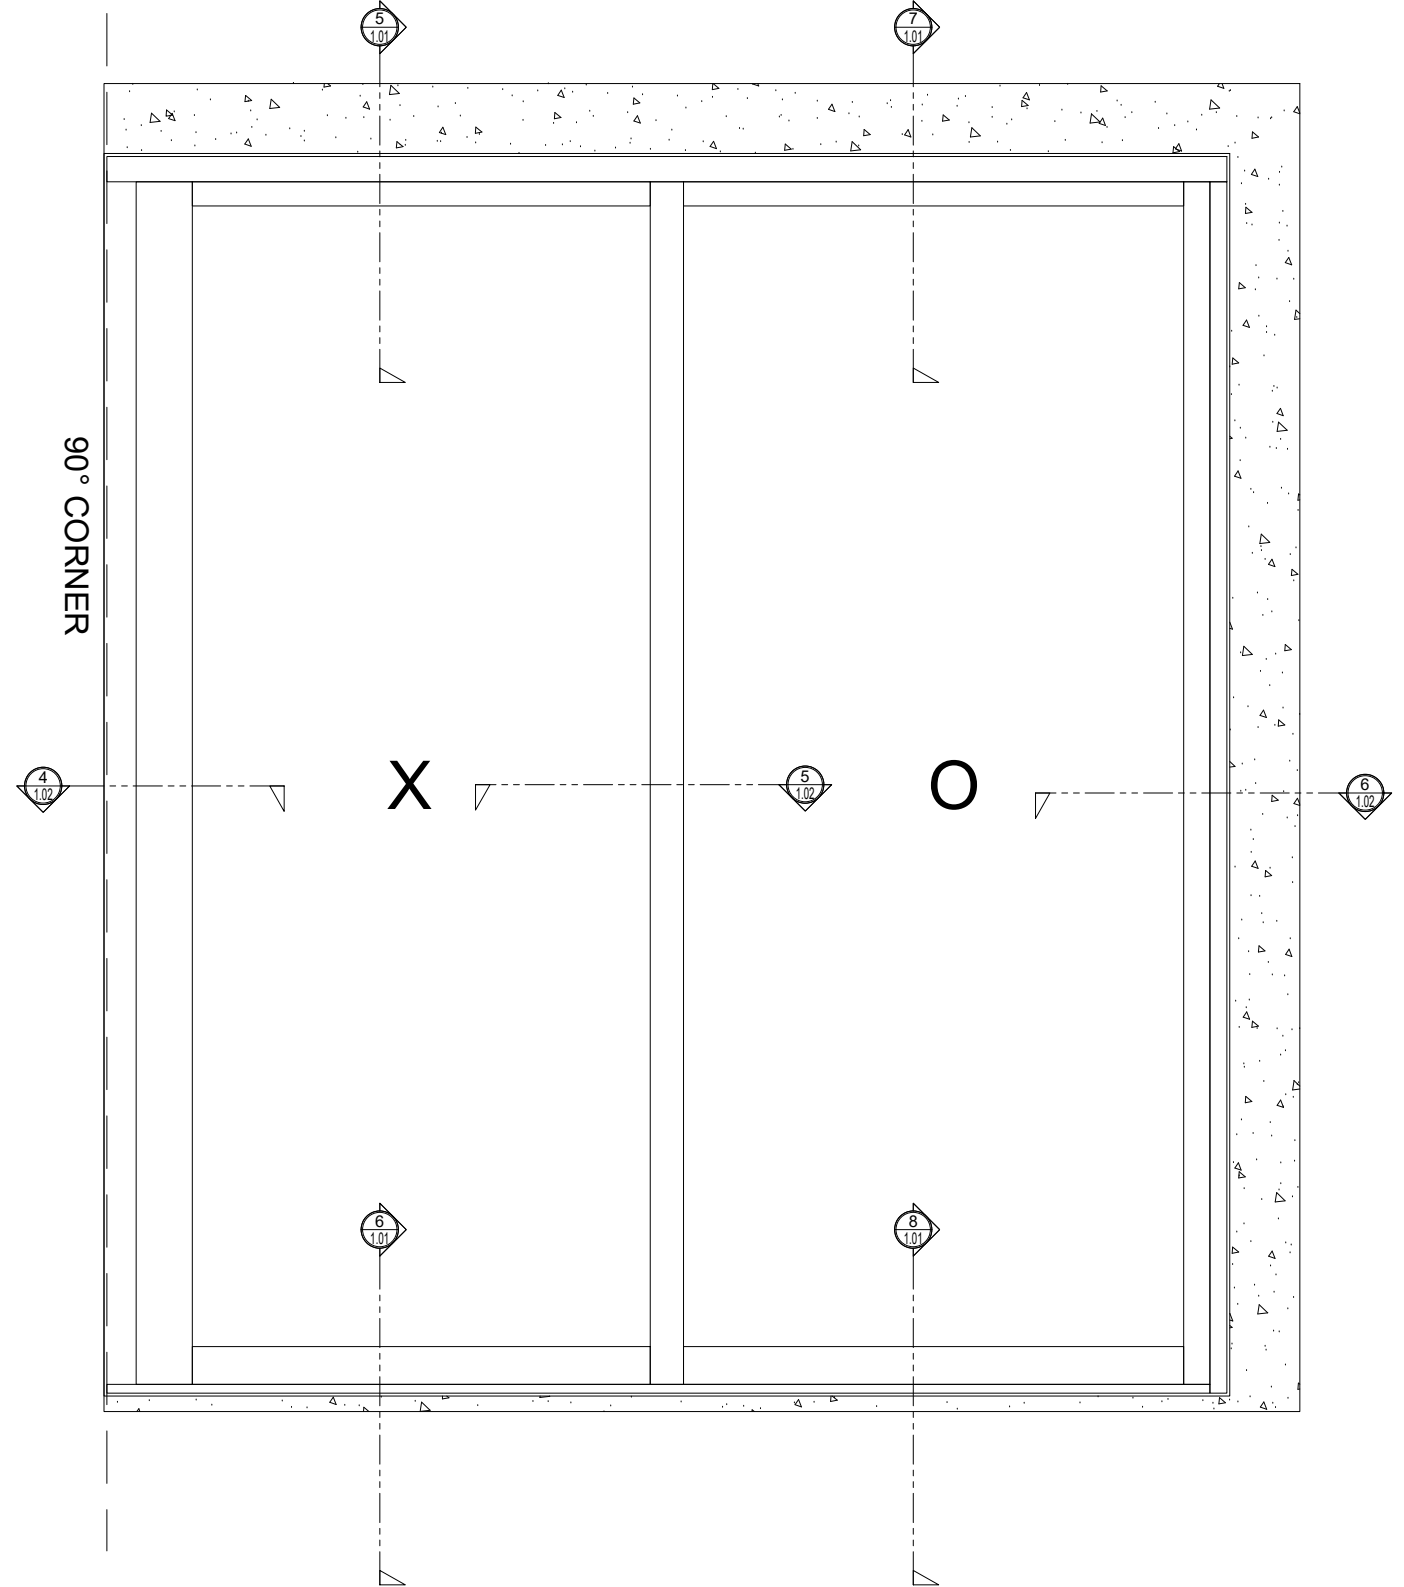

MAX T - SLIDER

SLIDING GLASS DOOR - MEDIUM STILE
FIXED PANEL / SLIDING DOOR (OXXO) | RIGHT 90° INSIDE CORNER

X - SLIDER
O - FIX GLASS

MAX T - SLIDER

SLIDING GLASS DOOR - MEDIUM STILE
 FIXED PANEL / SLIDING DOOR (OXXO) | RIGHT 90° INSIDE CORNER

X - SLIDER
 O - FIX GLASS

1 HEAD (@FIXED)

MAX THERMAL SLIDING DOORS (OX-XO) SCALE: 6"=1'-0"

3 HEAD (@SLIDER)

MAX THERMAL SLIDING DOORS (OX-XO) SCALE: 6"=1'-0"

A OPTIONAL INFILLS

MAX THERMAL SLIDING DOORS (OX-XO) SCALE: 6"=1'-0"

2 SILL (@FIXED)

MAX THERMAL SLIDING DOORS (OX-XO) SCALE: 6"=1'-0"

4 SILL (@SLIDER)

MAX THERMAL SLIDING DOORS (OX-XO) SCALE: 6"=1'-0"

5 HEAD (@SLIDER)

MAX THERMAL SLIDING DOORS (OXXO) SCALE: 6"=1'-0"

7 HEAD (@FIXED)

② VERTICAL

MAX THERMAL SLIDING DOORS (OXXO) SCALE: 6"=1'-0"

③ 90° CORNER DETAIL

MAX THERMAL SLIDING DOORS (OXXO) SCALE: 6"=1'-0"

④ 90° CORNER DETAIL

MAX THERMAL SLIDING DOORS (OXXO) SCALE: 6"=1'-0"

⑤ VERTICAL