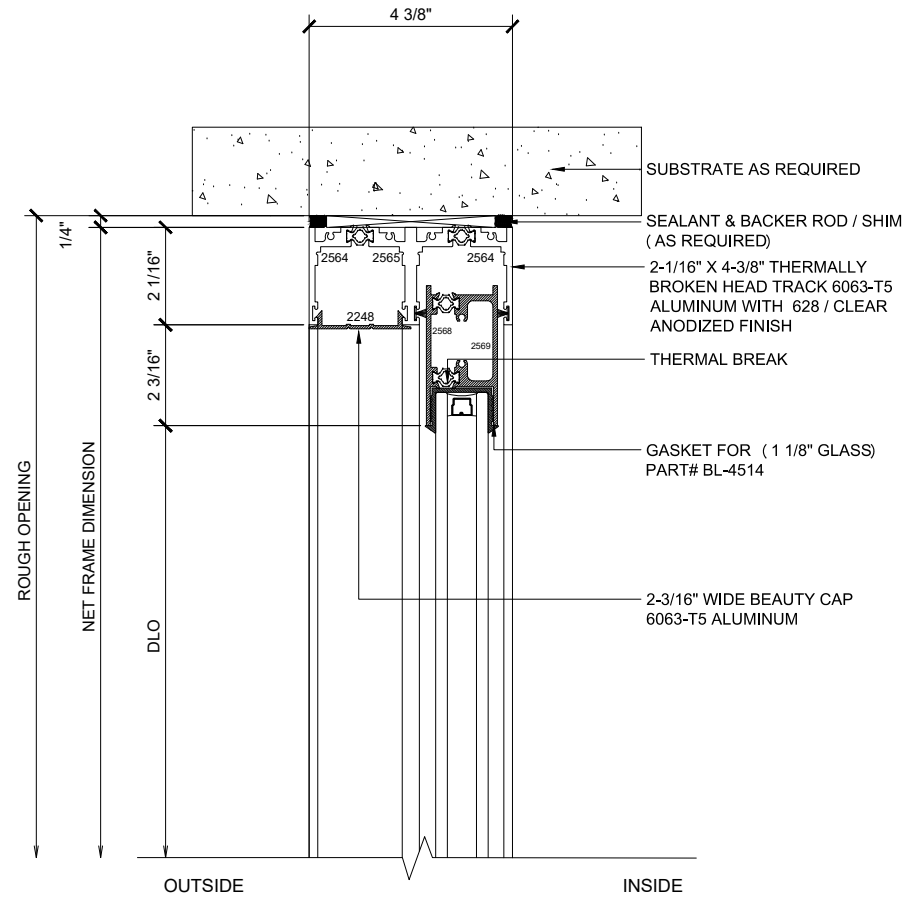

X - SLIDER
 O - FIX GLASS

1 HEAD (@FIXED)

MAX THERMAL SLIDING DOORS (OX-XO) SCALE: 6"=1'-0"

3 HEAD (@SLIDER)

MAX THERMAL SLIDING DOORS (OX-XO) SCALE: 6"=1'-0"

A OPTIONAL INFILLS

MAX THERMAL SLIDING DOORS (OX-XO) SCALE: 6"=1'-0"

2 SILL (@FIXED)

MAX THERMAL SLIDING DOORS (OX-XO) SCALE: 6"=1'-0"

4 SILL (@SLIDER)

MAX THERMAL SLIDING DOORS (OX-XO) SCALE: 6"=1'-0"

5 HEAD (@SLIDER)

MAX THERMAL SLIDING DOORS (OXXO) SCALE: 6"=1'-0"

7 HEAD (@FIXED)

MAX THERMAL SLIDING DOORS (OXXO) SCALE: 6"=1'-0"

6 SILL (@ SLIDER)

MAX THERMAL SLIDING DOORS (OXXO) SCALE: 6"=1'-0"

8 SILL (@ FIXED)

MAX THERMAL SLIDING DOORS (OXXO) SCALE: 6"=1'-0"

① JAMB

MAX THERMAL SLIDING DOORS (OXXO) SCALE: 6"=1'-0"