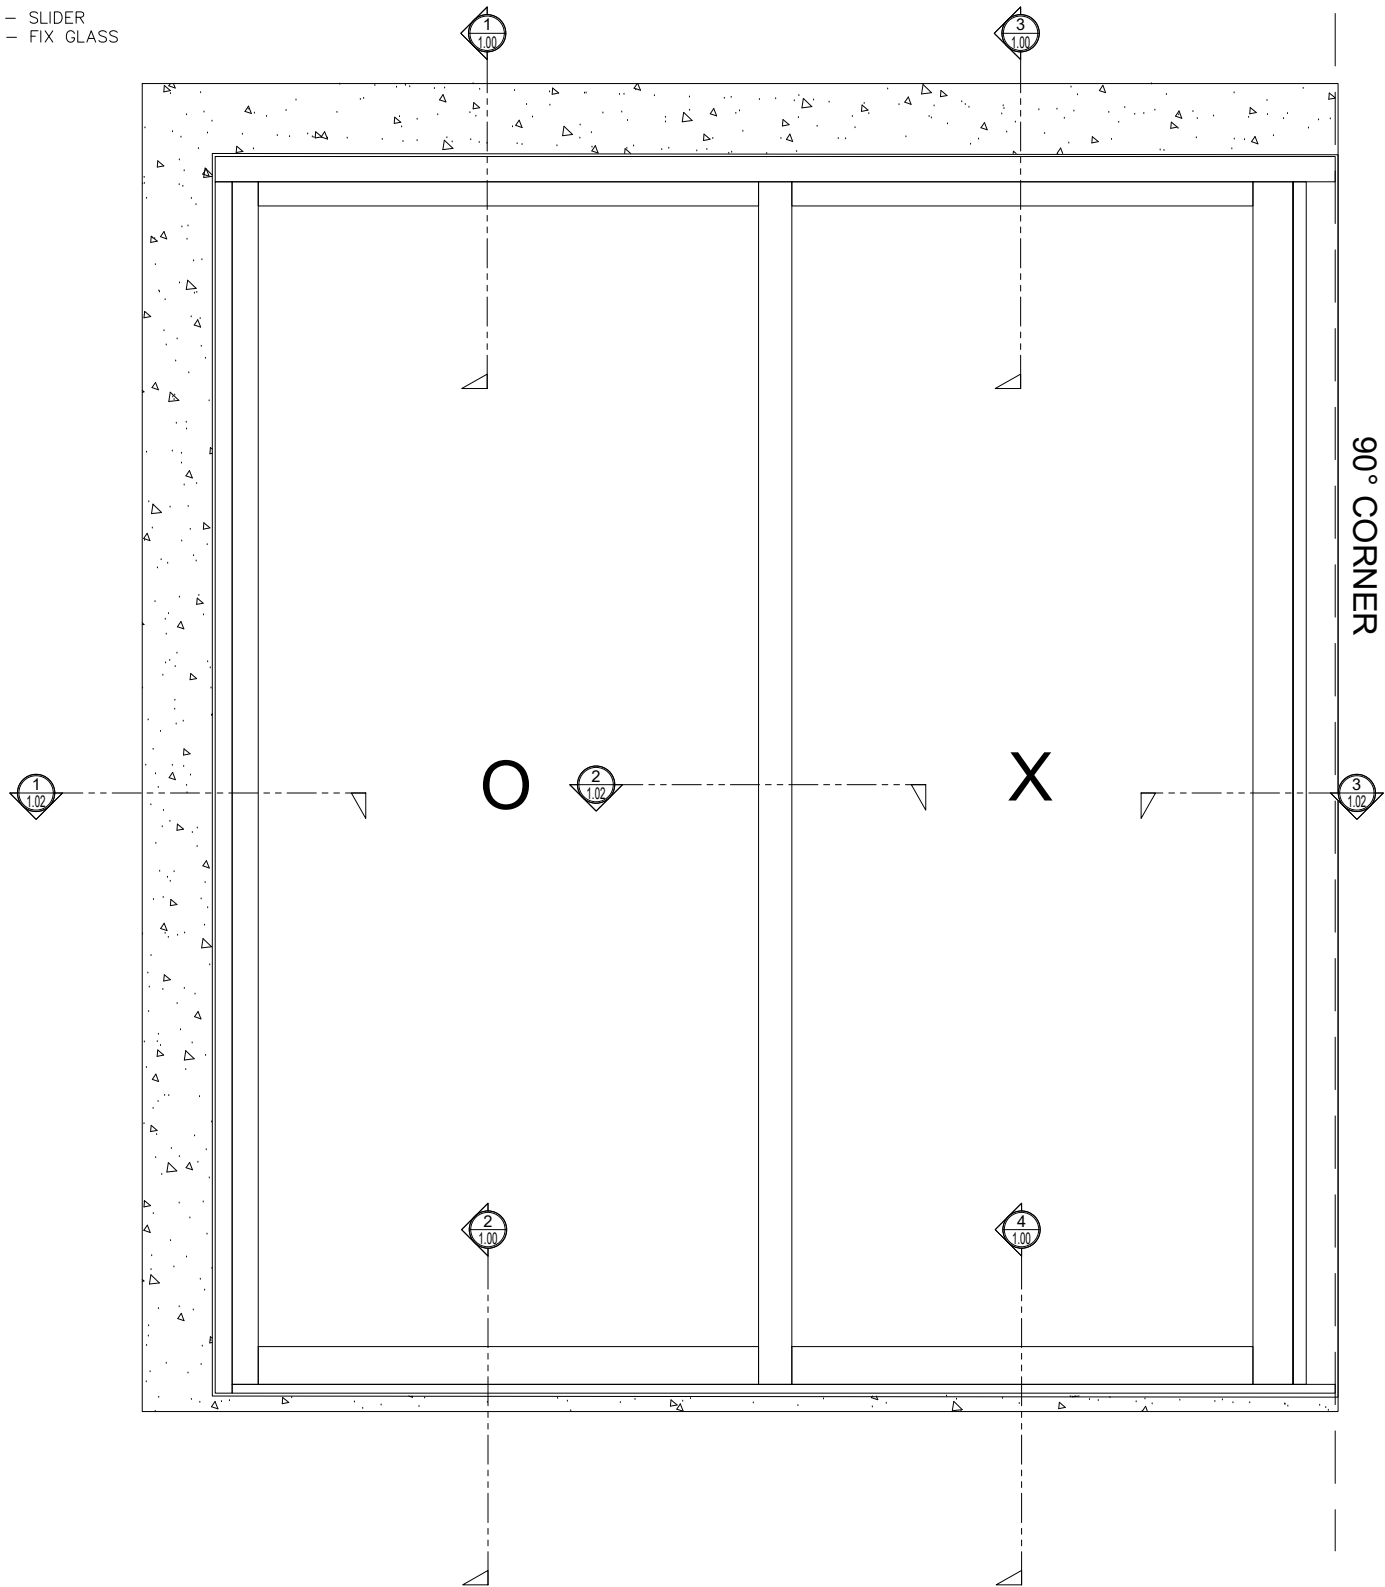

MAX T - SLIDER

SLIDING GLASS DOOR - MEDIUM STILE
FIXED PANEL / SLIDING DOOR (OXXO) | RIGHT 90° INSIDE CORNER

X - SLIDER
O - FIX GLASS

MAX T - SLIDER

SLIDING GLASS DOOR - MEDIUM STILE
 FIXED PANEL / SLIDING DOOR (OXXO) | RIGHT 90° INSIDE CORNER

X - SLIDER
 O - FIX GLASS

1 HEAD (@FIXED)

MAX THERMAL SLIDING DOORS (OX-XO) SCALE: 6"=1'-0"

3 HEAD (@SLIDER)

MAX THERMAL SLIDING DOORS (OX-XO) SCALE: 6"=1'-0"

A OPTIONAL INFILLS

MAX THERMAL SLIDING DOORS (OX-XO) SCALE: 6"=1'-0"

2 SILL (@FIXED)

MAX THERMAL SLIDING DOORS (OX-XO) SCALE: 6"=1'-0"

4 SILL (@SLIDER)

MAX THERMAL SLIDING DOORS (OX-XO) SCALE: 6"=1'-0"

5 HEAD (@SLIDER)

MAX THERMAL SLIDING DOORS (OXXO) SCALE: 6"=1'-0"

7 HEAD (@FIXED)

② VERTICAL

MAX THERMAL SLIDING DOORS (OXXO) SCALE: 6"=1'-0"

③ 90° CORNER DETAIL

MAX THERMAL SLIDING DOORS (OXXO) SCALE: 6"=1'-0"

④ 90° CORNER DETAIL

MAX THERMAL SLIDING DOORS (OXXO) SCALE: 6"=1'-0"

⑤ VERTICAL