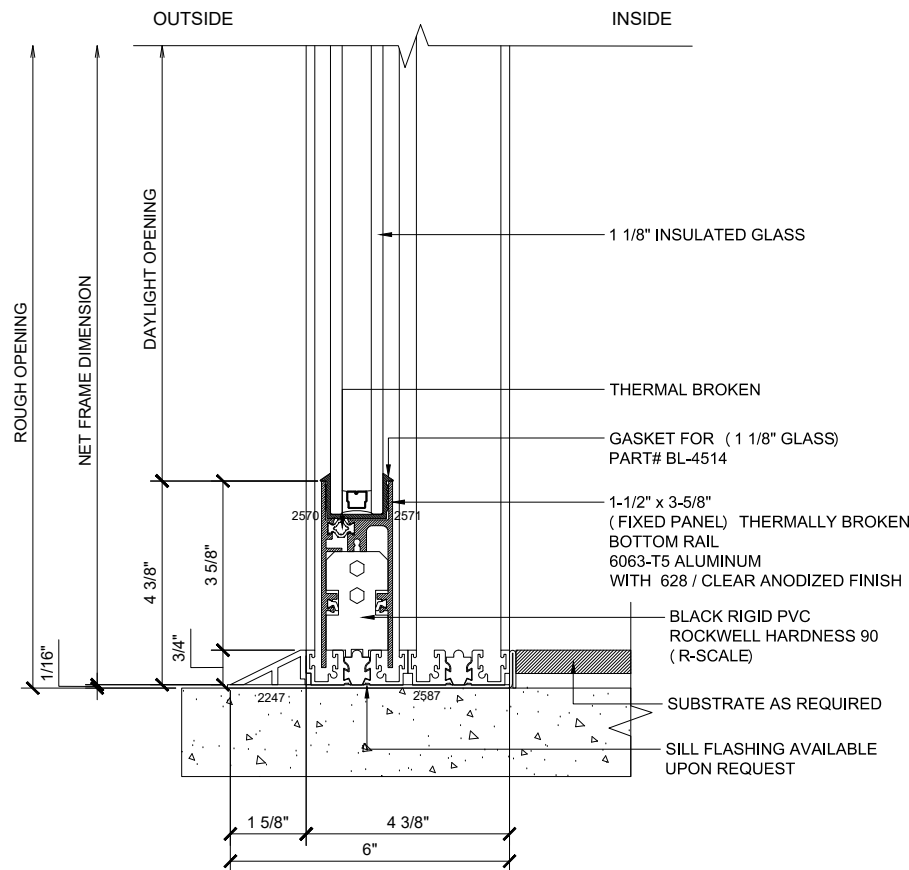

X - SLIDER
 O - FIX GLASS

1 HEAD (@FIXED)

MAX THERMAL SLIDING DOORS (OX-XO) SCALE: 6"=1'-0"

3 HEAD (@SLIDER)

MAX THERMAL SLIDING DOORS (OX-XO) SCALE: 6"=1'-0"

A OPTIONAL INFILLS

MAX THERMAL SLIDING DOORS (OX-XO) SCALE: 6"=1'-0"

2 SILL (@FIXED)

MAX THERMAL SLIDING DOORS (OX-XO) SCALE: 6"=1'-0"

4 SILL (@SLIDER)

MAX THERMAL SLIDING DOORS (OX-XO) SCALE: 6"=1'-0"

5 HEAD (@SLIDER)

MAX THERMAL SLIDING DOORS (OXXO) SCALE: 6"=1'-0"

7 HEAD (@FIXED)