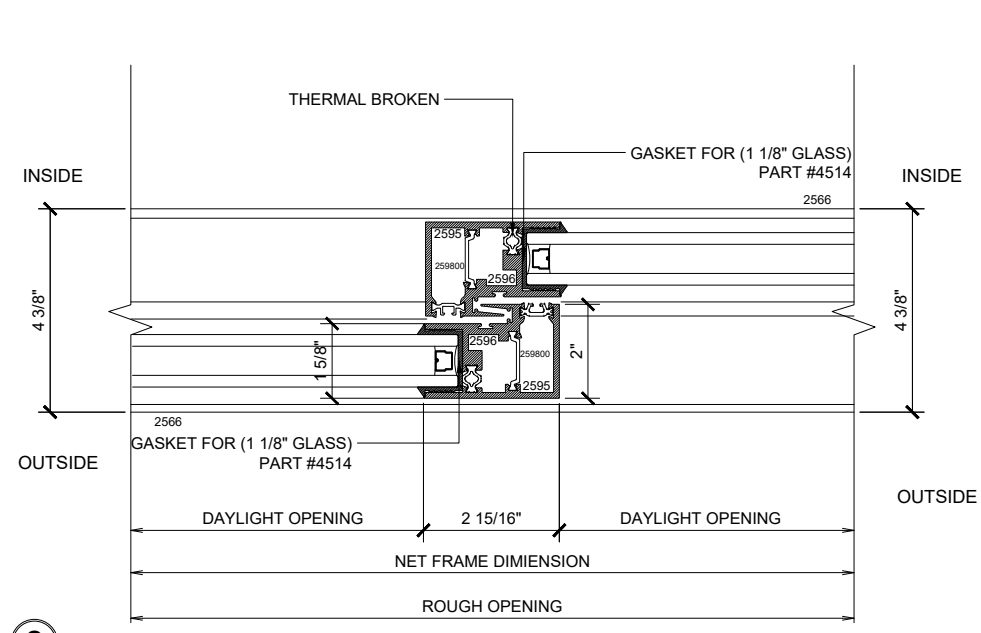

MAX THERMAL SLIDING DOORS (OXXO) SCALE: 6"=1'-0"

6 SILL (@ SLIDER)

MAX THERMAL SLIDING DOORS (OXXO) SCALE: 6"=1'-0"

8 SILL (@ FIXED)

MAX THERMAL SLIDING DOORS (OXXO) SCALE: 6"=1'-0"

① JAMB

MAX THERMAL SLIDING DOORS (OXXO) SCALE: 6"=1'-0"

② VERTICAL

MAX THERMAL SLIDING DOORS (OXXO) SCALE: 6"=1'-0"

③ 90° CORNER DETAIL

MAX THERMAL SLIDING DOORS (OXXO) SCALE: 6"=1'-0"

④ 90° CORNER DETAIL

MAX THERMAL SLIDING DOORS (OXXO) SCALE: 6"=1'-0"

⑤ VERTICAL

MAX THERMAL SLIDING DOORS (OXXO) SCALE: 6"=1'-0"

⑥ JAMB

MAX THERMAL SLIDING DOORS (OXXO) SCALE: 6"=1'-0"