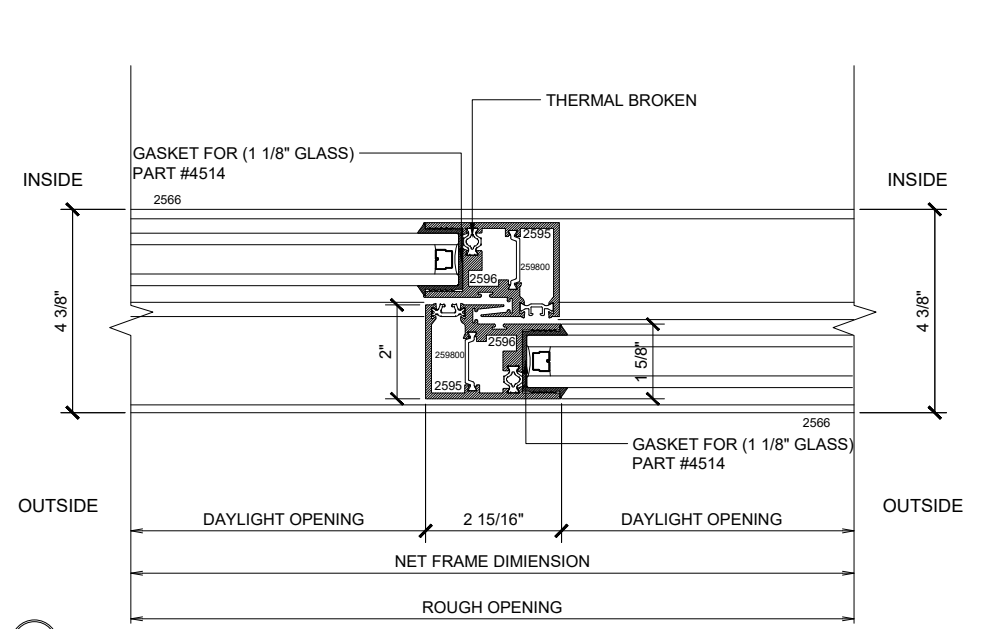

② VERTICAL

MAX THERMAL SLIDING DOORS (OXXO) SCALE: 6"=1'-0"

③ 90° CORNER DETAIL

MAX THERMAL SLIDING DOORS (OXXO) SCALE: 6"=1'-0"

④ 90° CORNER DETAIL

MAX THERMAL SLIDING DOORS (OXXO) SCALE: 6"=1'-0"

⑤ VERTICAL

MAX THERMAL SLIDING DOORS (OXXO) SCALE: 6"=1'-0"

⑥ JAMB

MAX THERMAL SLIDING DOORS (OXXO) SCALE: 6"=1'-0"