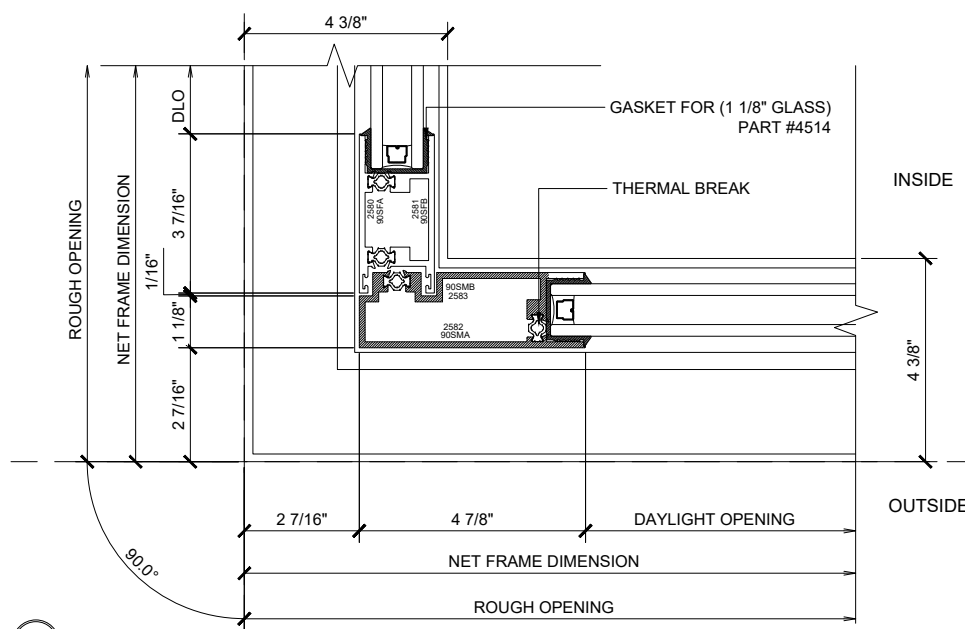

MAX THERMAL SLIDING DOORS (OXXO) SCALE: 6"=1'-0"

6 SILL (@ SLIDER)

MAX THERMAL SLIDING DOORS (OXXO) SCALE: 6"=1'-0"

8 SILL (@ FIXED)

MAX THERMAL SLIDING DOORS (OXXO) SCALE: 6"=1'-0"

① JAMB

MAX THERMAL SLIDING DOORS (OXXO) SCALE: 6"=1'-0"

② VERTICAL

MAX THERMAL SLIDING DOORS (OXXO) SCALE: 6"=1'-0"

③ 90° CORNER DETAIL

MAX THERMAL SLIDING DOORS (OXXO) SCALE: 6"=1'-0"

④ 90° CORNER DETAIL

MAX THERMAL SLIDING DOORS (OXXO) SCALE: 6"=1'-0"

⑤ VERTICAL

MAX THERMAL SLIDING DOORS (OXXO) SCALE: 6"=1'-0"

⑥ JAMB

MAX THERMAL SLIDING DOORS (OXXO) SCALE: 6"=1'-0"