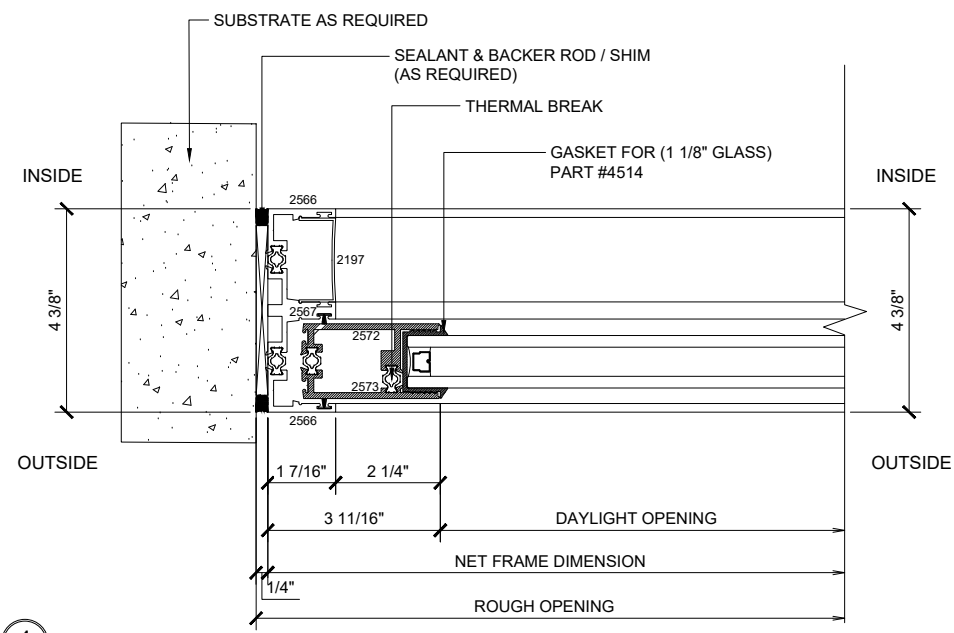

MAX THERMAL SLIDING DOORS (OXXO) SCALE: 6"=1'-0"

6 SILL (@ SLIDER)

MAX THERMAL SLIDING DOORS (OXXO) SCALE: 6"=1'-0"

8 SILL (@ FIXED)

MAX THERMAL SLIDING DOORS (OXXO) SCALE: 6"=1'-0"

① JAMB

MAX THERMAL SLIDING DOORS (OXXO) SCALE: 6"=1'-0"

② VERTICAL

MAX THERMAL SLIDING DOORS (OXXO) SCALE: 6"=1'-0"

③ 90° CORNER DETAIL

MAX THERMAL SLIDING DOORS (OXXO) SCALE: 6"=1'-0"

④ 90° CORNER DETAIL

MAX THERMAL SLIDING DOORS (OXXO) SCALE: 6"=1'-0"

⑤ VERTICAL