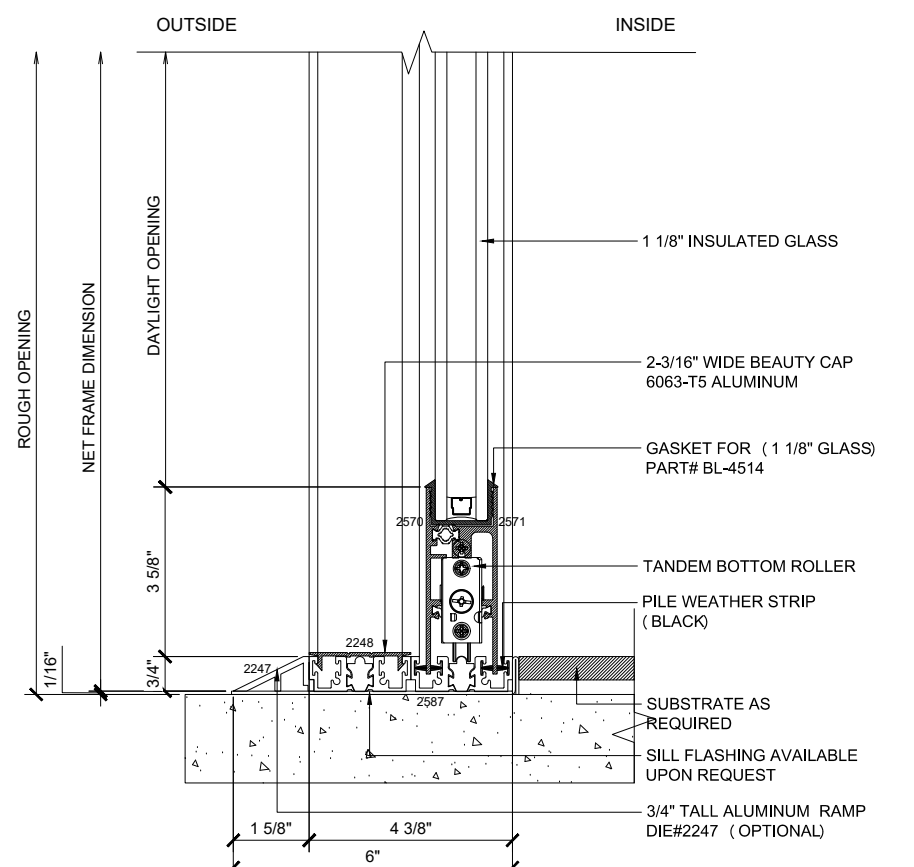

2 SILL (@FIXED)

MAX THERMAL SLIDING DOORS (OX-XO) SCALE: 6"=1'-0"

4 SILL (@SLIDER)

MAX THERMAL SLIDING DOORS (OX-XO) SCALE: 6"=1'-0"

5 HEAD (@SLIDER)

MAX THERMAL SLIDING DOORS (OXXO) SCALE: 6"=1'-0"

7 HEAD (@FIXED)

MAX THERMAL SLIDING DOORS (OXXO) SCALE: 6"=1'-0"

6 SILL (@ SLIDER)

MAX THERMAL SLIDING DOORS (OXXO) SCALE: 6"=1'-0"

8 SILL (@ FIXED)

MAX THERMAL SLIDING DOORS (OXXO) SCALE: 6"=1'-0"

① JAMB

MAX THERMAL SLIDING DOORS (OXXO) SCALE: 6"=1'-0"

② VERTICAL

MAX THERMAL SLIDING DOORS (OXXO) SCALE: 6"=1'-0"

③ 90° CORNER DETAIL

MAX THERMAL SLIDING DOORS (OXXO) SCALE: 6"=1'-0"

④ 90° CORNER DETAIL

MAX THERMAL SLIDING DOORS (OXXO) SCALE: 6"=1'-0"

⑤ VERTICAL

MAX THERMAL SLIDING DOORS (OXXO) SCALE: 6"=1'-0"

⑥ JAMB

MAX THERMAL SLIDING DOORS (OXXO) SCALE: 6"=1'-0"