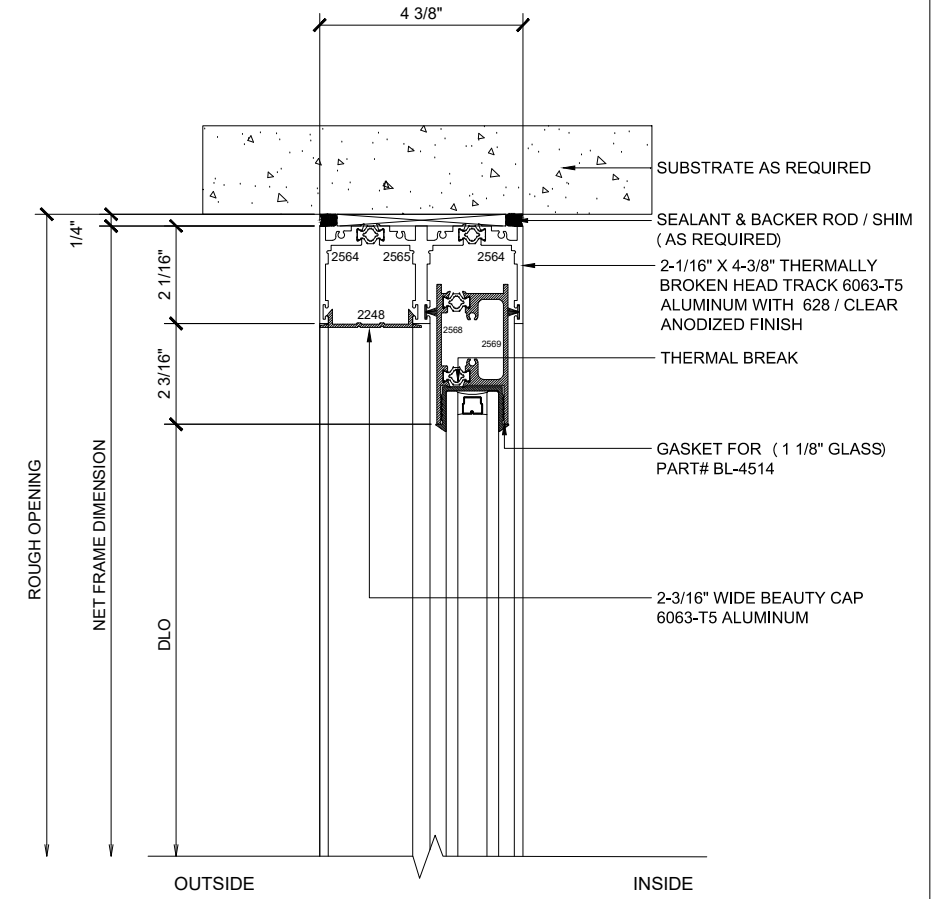

MAX T - SLIDER

SLIDING GLASS DOOR - MEDIUM STILE
FIXED PANEL / SLIDING DOOR (OXXO) | RIGHT 90° INSIDE CORNER

X - SLIDER
O - FIX GLASS

MAX T - SLIDER

SLIDING GLASS DOOR - MEDIUM STILE
 FIXED PANEL / SLIDING DOOR (OXXO) | RIGHT 90° INSIDE CORNER

X - SLIDER
 O - FIX GLASS

1 HEAD (@FIXED)

MAX THERMAL SLIDING DOORS (OX-XO) SCALE: 6"=1'-0"

3 HEAD (@SLIDER)

MAX THERMAL SLIDING DOORS (OX-XO) SCALE: 6"=1'-0"

A OPTIONAL INFILLS

MAX THERMAL SLIDING DOORS (OX-XO) SCALE: 6"=1'-0"

2 SILL (@FIXED)

MAX THERMAL SLIDING DOORS (OX-XO) SCALE: 6"=1'-0"

4 SILL (@SLIDER)

MAX THERMAL SLIDING DOORS (OX-XO) SCALE: 6"=1'-0"

5 HEAD (@SLIDER)

MAX THERMAL SLIDING DOORS (OXXO) SCALE: 6"=1'-0"

7 HEAD (@FIXED)

② VERTICAL

MAX THERMAL SLIDING DOORS (OXXO) SCALE: 6"=1'-0"

③ 90° CORNER DETAIL

MAX THERMAL SLIDING DOORS (OXXO) SCALE: 6"=1'-0"

④ 90° CORNER DETAIL

MAX THERMAL SLIDING DOORS (OXXO) SCALE: 6"=1'-0"

⑤ VERTICAL