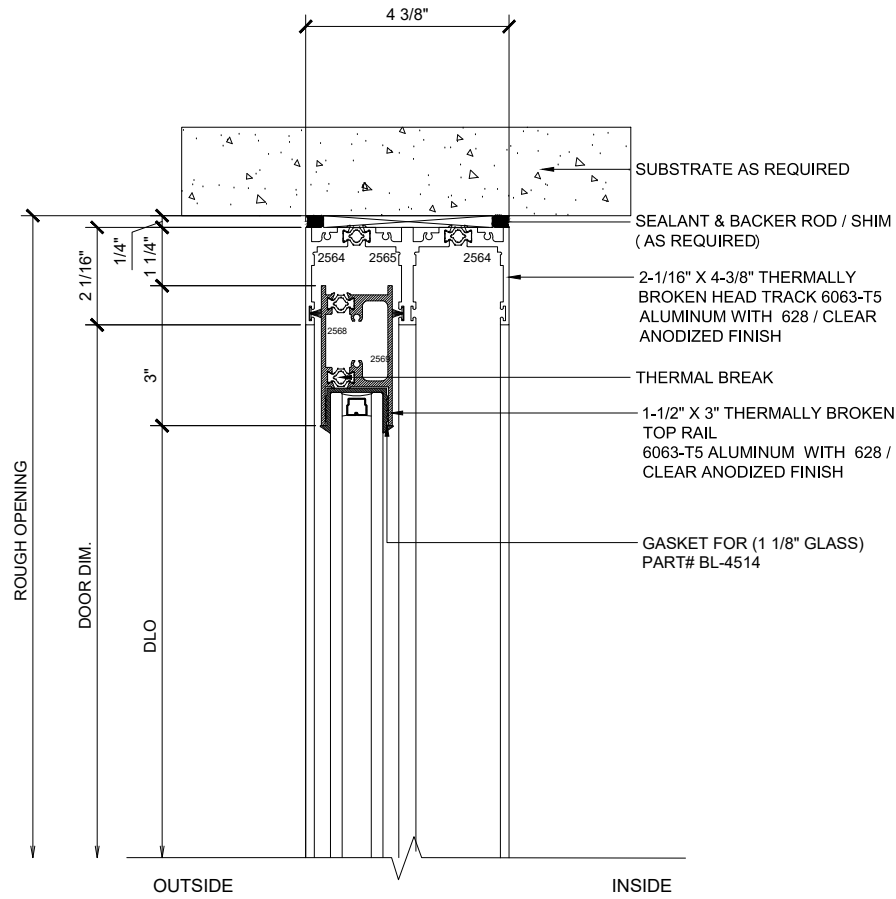

MAX T - SLIDER

SLIDING GLASS DOOR - MEDIUM STILE
FIXED PANEL / SLIDING DOOR (OXXO) | RIGHT 90° INSIDE CORNER

X - SLIDER
O - FIX GLASS

MAX T - SLIDER

SLIDING GLASS DOOR - MEDIUM STILE
 FIXED PANEL / SLIDING DOOR (OXXO) | RIGHT 90° INSIDE CORNER

X - SLIDER
 O - FIX GLASS

1 HEAD (@FIXED)

MAX THERMAL SLIDING DOORS (OX-XO) SCALE: 6"=1'-0"

3 HEAD (@SLIDER)

MAX THERMAL SLIDING DOORS (OX-XO) SCALE: 6"=1'-0"

A OPTIONAL INFILLS

MAX THERMAL SLIDING DOORS (OX-XO) SCALE: 6"=1'-0"

2 SILL (@FIXED)

MAX THERMAL SLIDING DOORS (OX-XO) SCALE: 6"=1'-0"

4 SILL (@SLIDER)

MAX THERMAL SLIDING DOORS (OX-XO) SCALE: 6"=1'-0"

5 HEAD (@SLIDER)

MAX THERMAL SLIDING DOORS (OXXO) SCALE: 6"=1'-0"

7 HEAD (@FIXED)