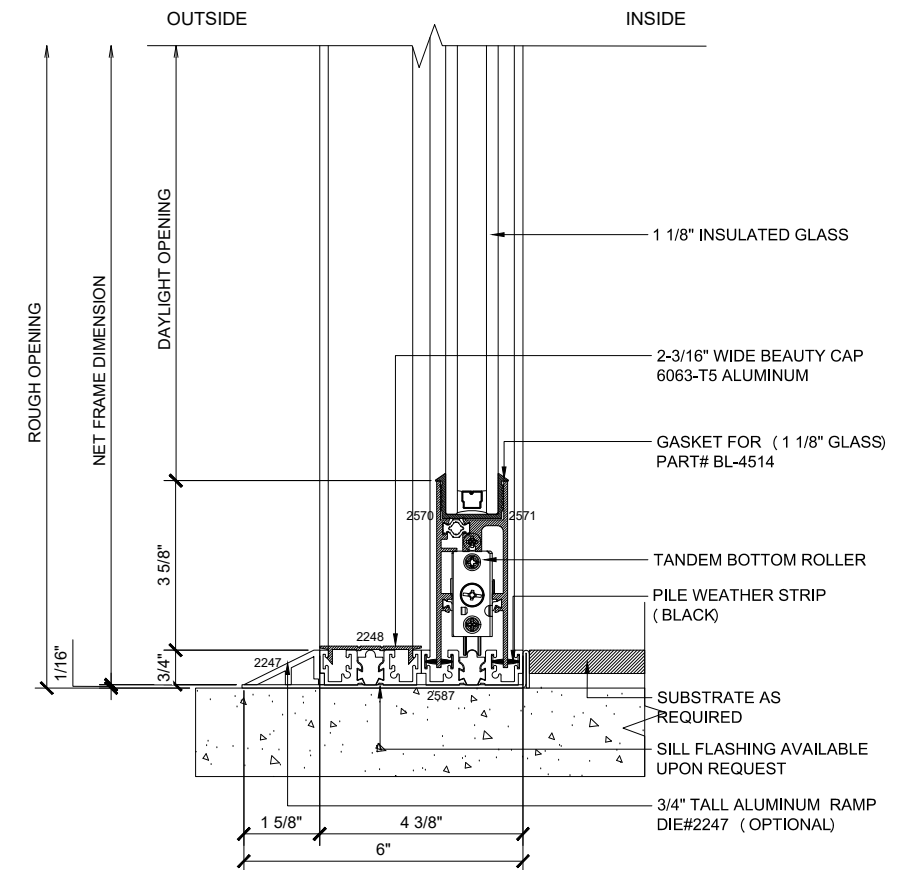

X - SLIDER
 O - FIX GLASS

1 HEAD (@FIXED)

MAX THERMAL SLIDING DOORS (OX-XO) SCALE: 6"=1'-0"

3 HEAD (@SLIDER)

MAX THERMAL SLIDING DOORS (OX-XO) SCALE: 6"=1'-0"

A OPTIONAL INFILLS

MAX THERMAL SLIDING DOORS (OX-XO) SCALE: 6"=1'-0"

2 SILL (@FIXED)

MAX THERMAL SLIDING DOORS (OX-XO) SCALE: 6"=1'-0"

4 SILL (@SLIDER)

MAX THERMAL SLIDING DOORS (OX-XO) SCALE: 6"=1'-0"

5 HEAD (@SLIDER)

MAX THERMAL SLIDING DOORS (OXXO) SCALE: 6"=1'-0"

7 HEAD (@FIXED)

② VERTICAL

MAX THERMAL SLIDING DOORS (OXXO) SCALE: 6"=1'-0"

③ 90° CORNER DETAIL

MAX THERMAL SLIDING DOORS (OXXO) SCALE: 6"=1'-0"

④ 90° CORNER DETAIL

MAX THERMAL SLIDING DOORS (OXXO) SCALE: 6"=1'-0"

⑤ VERTICAL

MAX THERMAL SLIDING DOORS (OXXO) SCALE: 6"=1'-0"

⑥ JAMB

MAX THERMAL SLIDING DOORS (OXXO) SCALE: 6"=1'-0"