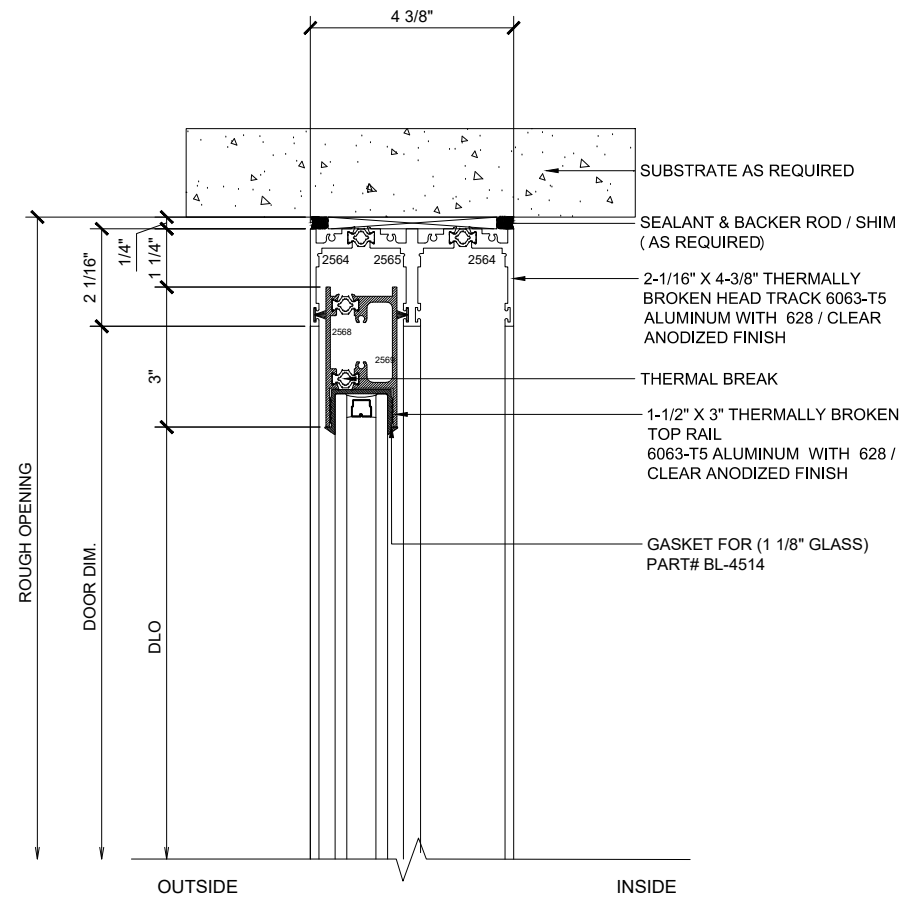

X - SLIDER
 O - FIX GLASS

1 HEAD (@FIXED)

MAX THERMAL SLIDING DOORS (OX-XO) SCALE: 6"=1'-0"

3 HEAD (@SLIDER)

MAX THERMAL SLIDING DOORS (OX-XO) SCALE: 6"=1'-0"

A OPTIONAL INFILLS

MAX THERMAL SLIDING DOORS (OX-XO) SCALE: 6"=1'-0"

2 SILL (@FIXED)

MAX THERMAL SLIDING DOORS (OX-XO) SCALE: 6"=1'-0"

4 SILL (@SLIDER)

MAX THERMAL SLIDING DOORS (OX-XO) SCALE: 6"=1'-0"

5 HEAD (@SLIDER)

MAX THERMAL SLIDING DOORS (OXXO) SCALE: 6"=1'-0"

7 HEAD (@FIXED)

MAX THERMAL SLIDING DOORS (OXXO) SCALE: 6"=1'-0"

6 SILL (@ SLIDER)

MAX THERMAL SLIDING DOORS (OXXO) SCALE: 6"=1'-0"

8 SILL (@ FIXED)

MAX THERMAL SLIDING DOORS (OXXO) SCALE: 6"=1'-0"

① JAMB

MAX THERMAL SLIDING DOORS (OXXO) SCALE: 6"=1'-0"

② VERTICAL

MAX THERMAL SLIDING DOORS (OXXO) SCALE: 6"=1'-0"

③ 90° CORNER DETAIL

MAX THERMAL SLIDING DOORS (OXXO) SCALE: 6"=1'-0"

④ 90° CORNER DETAIL

MAX THERMAL SLIDING DOORS (OXXO) SCALE: 6"=1'-0"

⑤ VERTICAL