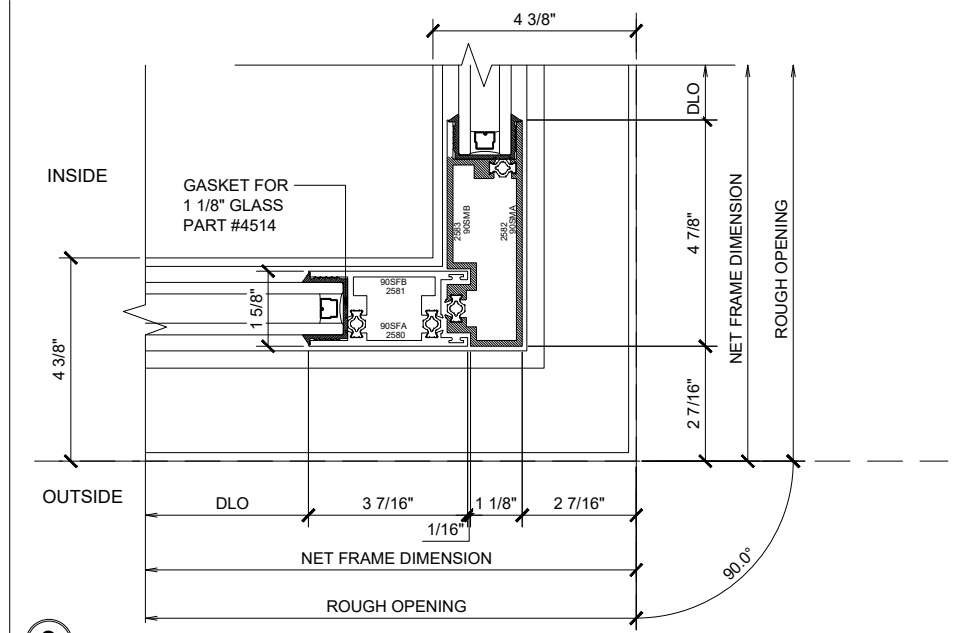

2 SILL (@FIXED)

MAX THERMAL SLIDING DOORS (OX-XO) SCALE: 6"=1'-0"

4 SILL (@SLIDER)

MAX THERMAL SLIDING DOORS (OX-XO) SCALE: 6"=1'-0"

5 HEAD (@SLIDER)

MAX THERMAL SLIDING DOORS (OXXO) SCALE: 6"=1'-0"

7 HEAD (@FIXED)

MAX THERMAL SLIDING DOORS (OXXO) SCALE: 6"=1'-0"

6 SILL (@ SLIDER)

MAX THERMAL SLIDING DOORS (OXXO) SCALE: 6"=1'-0"

8 SILL (@ FIXED)

MAX THERMAL SLIDING DOORS (OXXO) SCALE: 6"=1'-0"

① JAMB

MAX THERMAL SLIDING DOORS (OXXO) SCALE: 6"=1'-0"

② VERTICAL

MAX THERMAL SLIDING DOORS (OXXO) SCALE: 6"=1'-0"

③ 90° CORNER DETAIL

MAX THERMAL SLIDING DOORS (OXXO) SCALE: 6"=1'-0"

④ 90° CORNER DETAIL

MAX THERMAL SLIDING DOORS (OXXO) SCALE: 6"=1'-0"

⑤ VERTICAL

MAX THERMAL SLIDING DOORS (OXXO) SCALE: 6"=1'-0"

⑥ JAMB

MAX THERMAL SLIDING DOORS (OXXO) SCALE: 6"=1'-0"