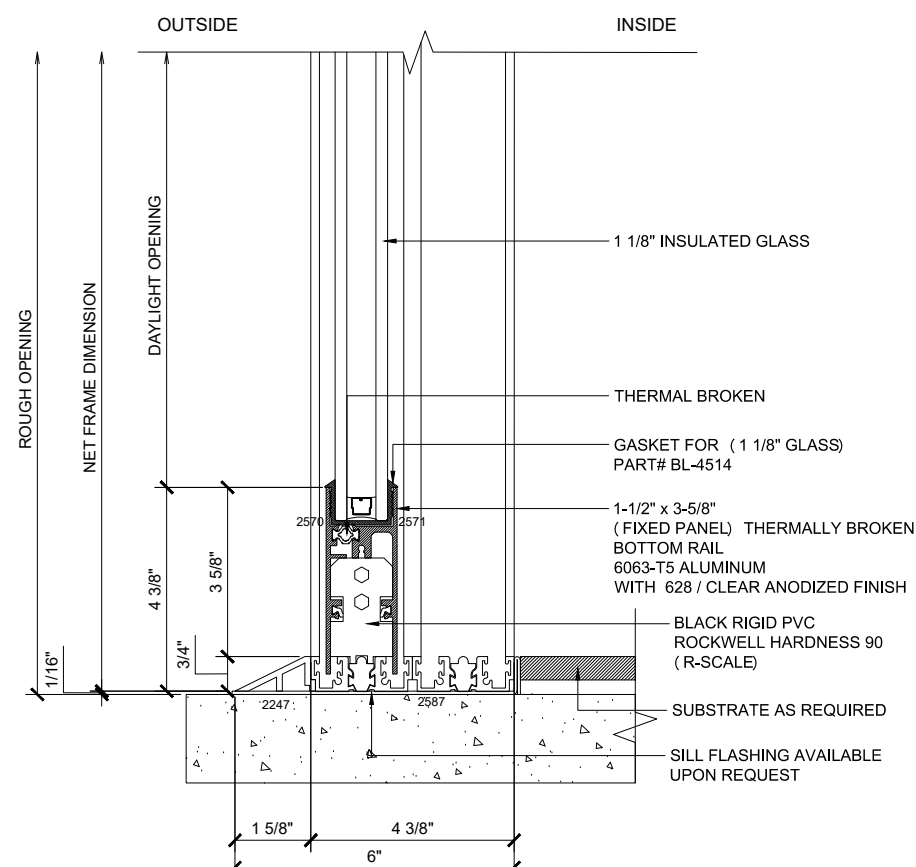

2 SILL (@FIXED)

MAX THERMAL SLIDING DOORS (OX-XO) SCALE: 6"=1'-0"

4 SILL (@SLIDER)

MAX THERMAL SLIDING DOORS (OX-XO) SCALE: 6"=1'-0"

5 HEAD (@SLIDER)

MAX THERMAL SLIDING DOORS (OXXO) SCALE: 6"=1'-0"

7 HEAD (@FIXED)

MAX THERMAL SLIDING DOORS (OXXO) SCALE: 6"=1'-0"

6 SILL (@ SLIDER)

MAX THERMAL SLIDING DOORS (OXXO) SCALE: 6"=1'-0"

8 SILL (@ FIXED)

MAX THERMAL SLIDING DOORS (OXXO) SCALE: 6"=1'-0"

① JAMB

MAX THERMAL SLIDING DOORS (OXXO) SCALE: 6"=1'-0"