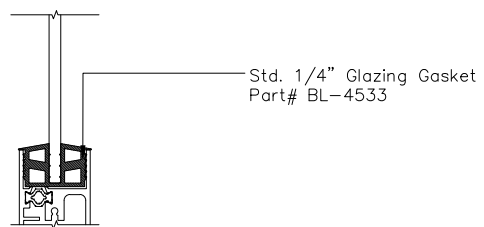

MAX T - SLIDER

SLIDING GLASS DOOR - MEDIUM STILE
FIXED PANEL / SLIDING DOOR (OXXO) | RIGHT 90° INSIDE CORNER

X - SLIDER
O - FIX GLASS

MAX T - SLIDER

SLIDING GLASS DOOR - MEDIUM STILE
 FIXED PANEL / SLIDING DOOR (OXXO) | RIGHT 90° INSIDE CORNER

X - SLIDER
 O - FIX GLASS

1 HEAD (@FIXED)

MAX THERMAL SLIDING DOORS (OX-XO) SCALE: 6"=1'-0"

3 HEAD (@SLIDER)

MAX THERMAL SLIDING DOORS (OX-XO) SCALE: 6"=1'-0"

A OPTIONAL INFILLS

MAX THERMAL SLIDING DOORS (OX-XO) SCALE: 6"=1'-0"

2 SILL (@FIXED)

MAX THERMAL SLIDING DOORS (OX-XO) SCALE: 6"=1'-0"

4 SILL (@SLIDER)

MAX THERMAL SLIDING DOORS (OX-XO) SCALE: 6"=1'-0"

5 HEAD (@SLIDER)

MAX THERMAL SLIDING DOORS (OXXO) SCALE: 6"=1'-0"

7 HEAD (@FIXED)