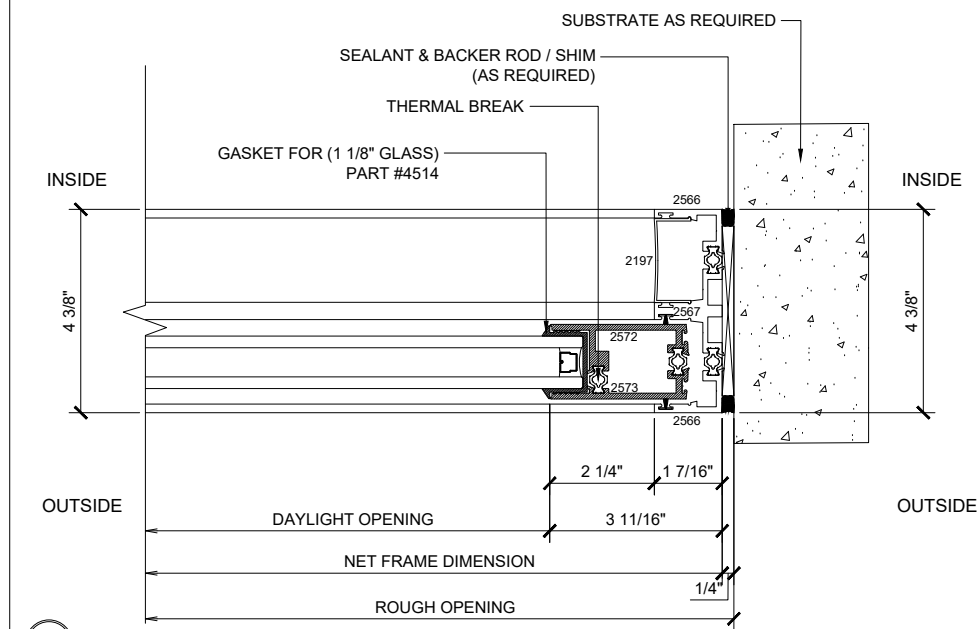

② VERTICAL

MAX THERMAL SLIDING DOORS (OXXO) SCALE: 6"=1'-0"

③ 90° CORNER DETAIL

MAX THERMAL SLIDING DOORS (OXXO) SCALE: 6"=1'-0"

④ 90° CORNER DETAIL

MAX THERMAL SLIDING DOORS (OXXO) SCALE: 6"=1'-0"

⑤ VERTICAL

MAX THERMAL SLIDING DOORS (OXXO) SCALE: 6"=1'-0"

⑥ JAMB

MAX THERMAL SLIDING DOORS (OXXO) SCALE: 6"=1'-0"