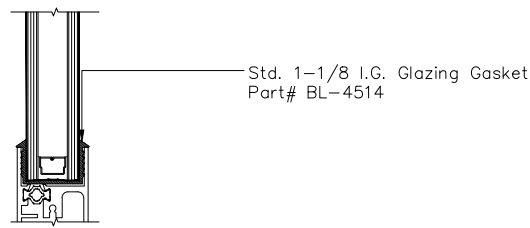

MAX T - SLIDER

SLIDING GLASS DOOR - MEDIUM STILE
FIXED PANEL / SLIDING DOOR (OXXO) | RIGHT 90° INSIDE CORNER

X - SLIDER
O - FIX GLASS

MAX T - SLIDER

SLIDING GLASS DOOR - MEDIUM STILE
 FIXED PANEL / SLIDING DOOR (OXXO) | RIGHT 90° INSIDE CORNER

X - SLIDER
 O - FIX GLASS

1 HEAD (@FIXED)

MAX THERMAL SLIDING DOORS (OX-XO) SCALE: 6"=1'-0"

3 HEAD (@SLIDER)

MAX THERMAL SLIDING DOORS (OX-XO) SCALE: 6"=1'-0"

A OPTIONAL INFILLS

MAX THERMAL SLIDING DOORS (OX-XO) SCALE: 6"=1'-0"

2 SILL (@FIXED)

MAX THERMAL SLIDING DOORS (OX-XO) SCALE: 6"=1'-0"

4 SILL (@SLIDER)

MAX THERMAL SLIDING DOORS (OX-XO) SCALE: 6"=1'-0"

5 HEAD (@SLIDER)

MAX THERMAL SLIDING DOORS (OXXO) SCALE: 6"=1'-0"

7 HEAD (@FIXED)