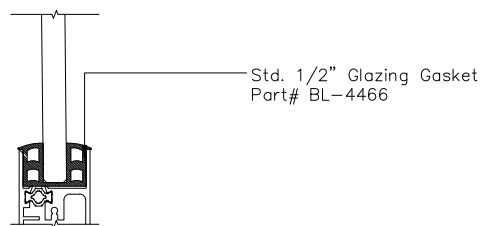

MAX T - SLIDER

SLIDING GLASS DOOR - MEDIUM STILE
FIXED PANEL / SLIDING DOOR (OXXO) | RIGHT 90° INSIDE CORNER

X - SLIDER
O - FIX GLASS

MAX T - SLIDER

SLIDING GLASS DOOR - MEDIUM STILE
 FIXED PANEL / SLIDING DOOR (OXXO) | RIGHT 90° INSIDE CORNER

X - SLIDER
 O - FIX GLASS

1 HEAD (@FIXED)

MAX THERMAL SLIDING DOORS (OX-XO) SCALE: 6"=1'-0"

3 HEAD (@SLIDER)

MAX THERMAL SLIDING DOORS (OX-XO) SCALE: 6"=1'-0"

A OPTIONAL INFILLS

MAX THERMAL SLIDING DOORS (OX-XO) SCALE: 6"=1'-0"

2 SILL (@FIXED)

MAX THERMAL SLIDING DOORS (OX-XO) SCALE: 6"=1'-0"

4 SILL (@SLIDER)

MAX THERMAL SLIDING DOORS (OX-XO) SCALE: 6"=1'-0"

5 HEAD (@SLIDER)

MAX THERMAL SLIDING DOORS (OXXO) SCALE: 6"=1'-0"

7 HEAD (@FIXED)