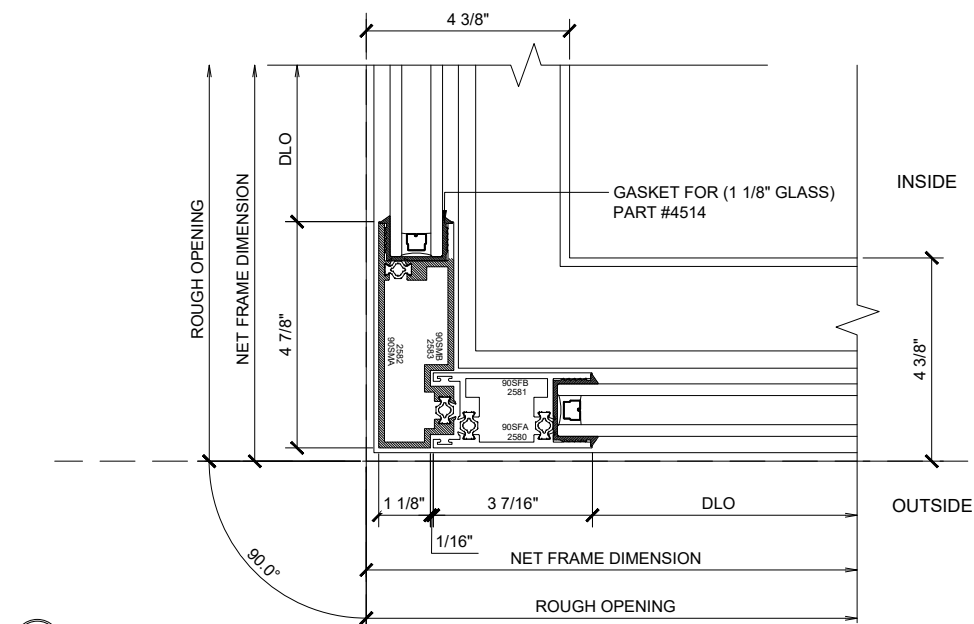

MAX THERMAL SLIDING DOORS (OXXO) SCALE: 6"=1'-0"

**7 HEAD (@FIXED)**

MAX THERMAL SLIDING DOORS (OXXO) SCALE: 6"=1'-0"

**6 SILL (@ SLIDER)**

MAX THERMAL SLIDING DOORS (OXXO) SCALE: 6"=1'-0"

**8 SILL (@ FIXED)**

MAX THERMAL SLIDING DOORS (OXXO) SCALE: 6"=1'-0"

① JAMB

MAX THERMAL SLIDING DOORS (OXXO) SCALE: 6"=1'-0"

② VERTICAL

MAX THERMAL SLIDING DOORS (OXXO) SCALE: 6"=1'-0"

③ 90° CORNER DETAIL

MAX THERMAL SLIDING DOORS (OXXO) SCALE: 6"=1'-0"

④ 90° CORNER DETAIL

MAX THERMAL SLIDING DOORS (OXXO) SCALE: 6"=1'-0"

⑤ VERTICAL

MAX THERMAL SLIDING DOORS (OXXO) SCALE: 6"=1'-0"

⑥ JAMB

MAX THERMAL SLIDING DOORS (OXXO) SCALE: 6"=1'-0"