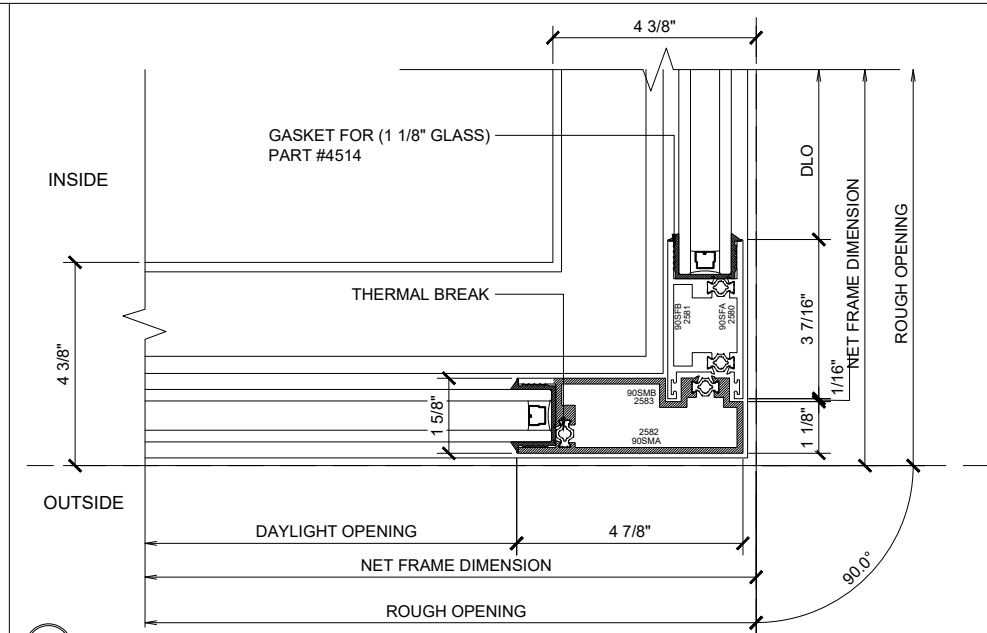

MAX THERMAL SLIDING DOORS (OXXO) SCALE: 6"=1'-0"

**7 HEAD (@FIXED)**

MAX THERMAL SLIDING DOORS (OXXO) SCALE: 6"=1'-0"

**6 SILL (@ SLIDER)**

MAX THERMAL SLIDING DOORS (OXXO) SCALE: 6"=1'-0"

**8 SILL (@ FIXED)**

MAX THERMAL SLIDING DOORS (OXXO) SCALE: 6"=1'-0"

① JAMB

MAX THERMAL SLIDING DOORS (OXXO) SCALE: 6"=1'-0"

② VERTICAL

MAX THERMAL SLIDING DOORS (OXXO) SCALE: 6"=1'-0"

③ 90° CORNER DETAIL

MAX THERMAL SLIDING DOORS (OXXO) SCALE: 6"=1'-0"

④ 90° CORNER DETAIL

MAX THERMAL SLIDING DOORS (OXXO) SCALE: 6"=1'-0"

⑤ VERTICAL

MAX THERMAL SLIDING DOORS (OXXO) SCALE: 6"=1'-0"

⑥ JAMB

MAX THERMAL SLIDING DOORS (OXXO) SCALE: 6"=1'-0"