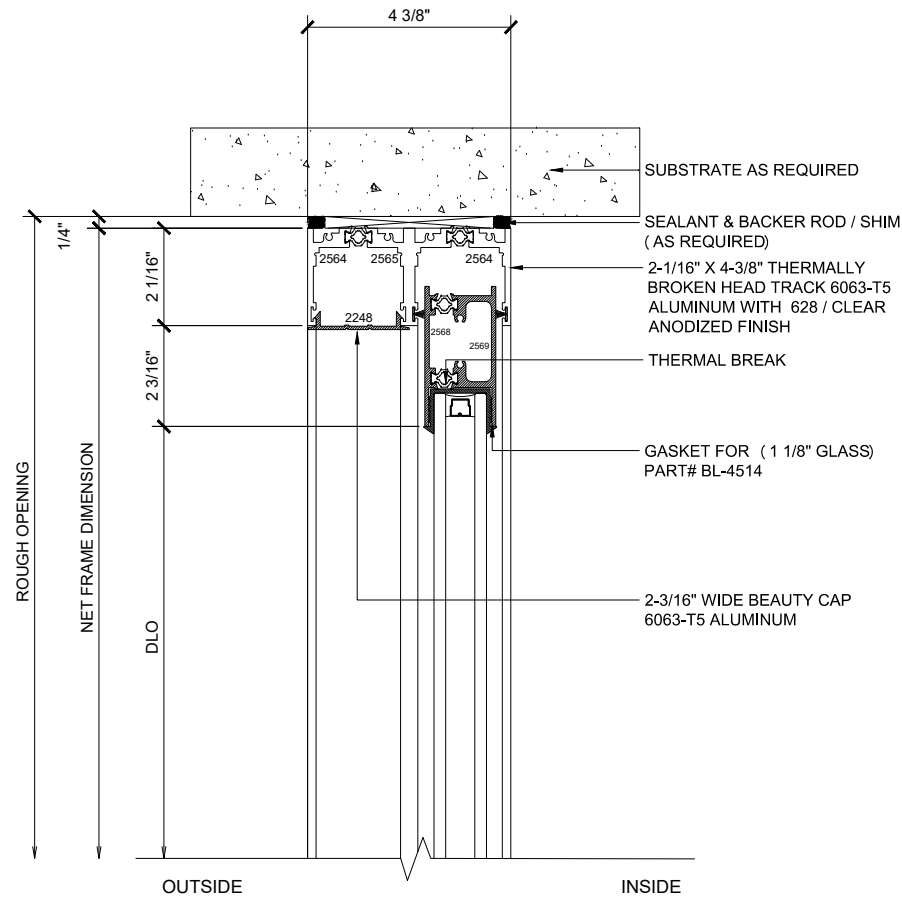

MAX THERMAL SLIDING DOORS (OX-XO) SCALE: 6"=1'-0"

④ SILL (@SLIDER)

MAX THERMAL SLIDING DOORS (OX-XO) SCALE: 6"=1'-0"

Ⓐ OPTIONAL INFILLS

MAX THERMAL SLIDING DOORS (OX-XO) SCALE: 6"=1'-0"

**5 HEAD (@SLIDER)**

MAX THERMAL SLIDING DOORS (OXXO) SCALE: 6"=1'-0"

**7 HEAD (@FIXED)**

MAX THERMAL SLIDING DOORS (OXXO) SCALE: 6"=1'-0"

**6 SILL (@ SLIDER)**

MAX THERMAL SLIDING DOORS (OXXO) SCALE: 6"=1'-0"

**8 SILL (@ FIXED)**

MAX THERMAL SLIDING DOORS (OXXO) SCALE: 6"=1'-0"

① JAMB

MAX THERMAL SLIDING DOORS (OXXO) SCALE: 6"=1'-0"

② VERTICAL

MAX THERMAL SLIDING DOORS (OXXO) SCALE: 6"=1'-0"

③ 90° CORNER DETAIL

MAX THERMAL SLIDING DOORS (OXXO) SCALE: 6"=1'-0"