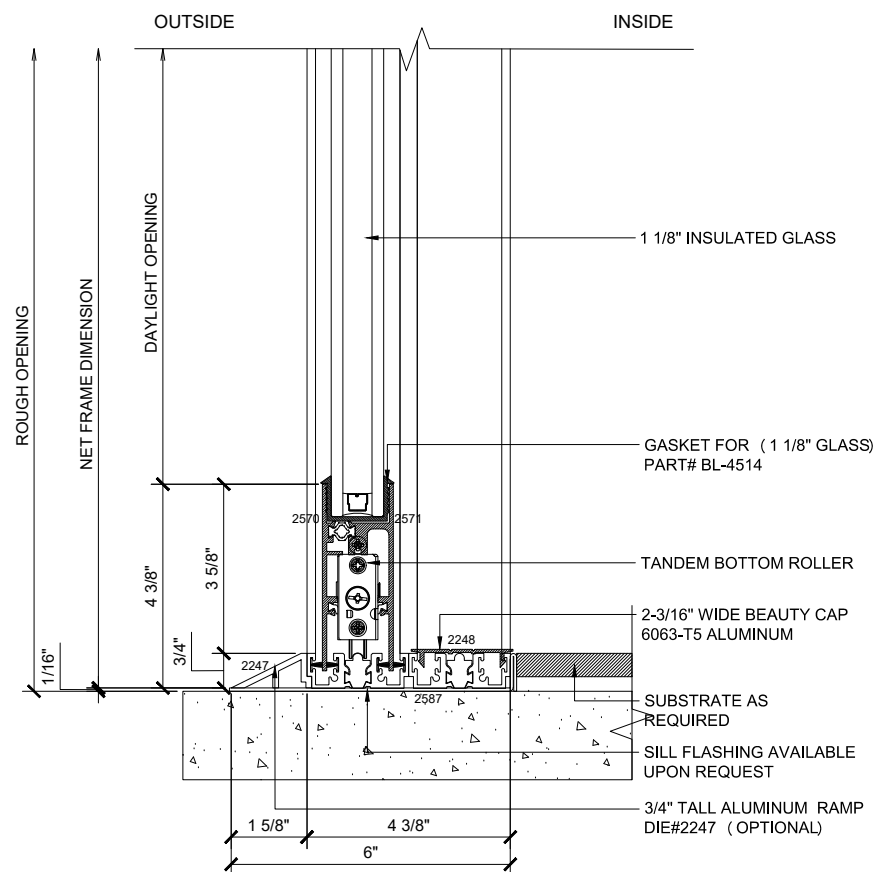

MAX THERMAL SLIDING DOORS (OX-XO) SCALE: 6"=1'-0"

④ SILL (@SLIDER)

MAX THERMAL SLIDING DOORS (OX-XO) SCALE: 6"=1'-0"

Ⓐ OPTIONAL INFILLS

MAX THERMAL SLIDING DOORS (OX-XO) SCALE: 6"=1'-0"

**5 HEAD (@SLIDER)**

MAX THERMAL SLIDING DOORS (OXXO) SCALE: 6"=1'-0"

**7 HEAD (@FIXED)**

MAX THERMAL SLIDING DOORS (OXXO) SCALE: 6"=1'-0"

**6 SILL (@ SLIDER)**

MAX THERMAL SLIDING DOORS (OXXO) SCALE: 6"=1'-0"

**8 SILL (@ FIXED)**

MAX THERMAL SLIDING DOORS (OXXO) SCALE: 6"=1'-0"

① JAMB

MAX THERMAL SLIDING DOORS (OXXO) SCALE: 6"=1'-0"

② VERTICAL

MAX THERMAL SLIDING DOORS (OXXO) SCALE: 6"=1'-0"

③ 90° CORNER DETAIL

MAX THERMAL SLIDING DOORS (OXXO) SCALE: 6"=1'-0"

④ 90° CORNER DETAIL

MAX THERMAL SLIDING DOORS (OXXO) SCALE: 6"=1'-0"

⑤ VERTICAL

MAX THERMAL SLIDING DOORS (OXXO) SCALE: 6"=1'-0"

⑥ JAMB

MAX THERMAL SLIDING DOORS (OXXO) SCALE: 6"=1'-0"