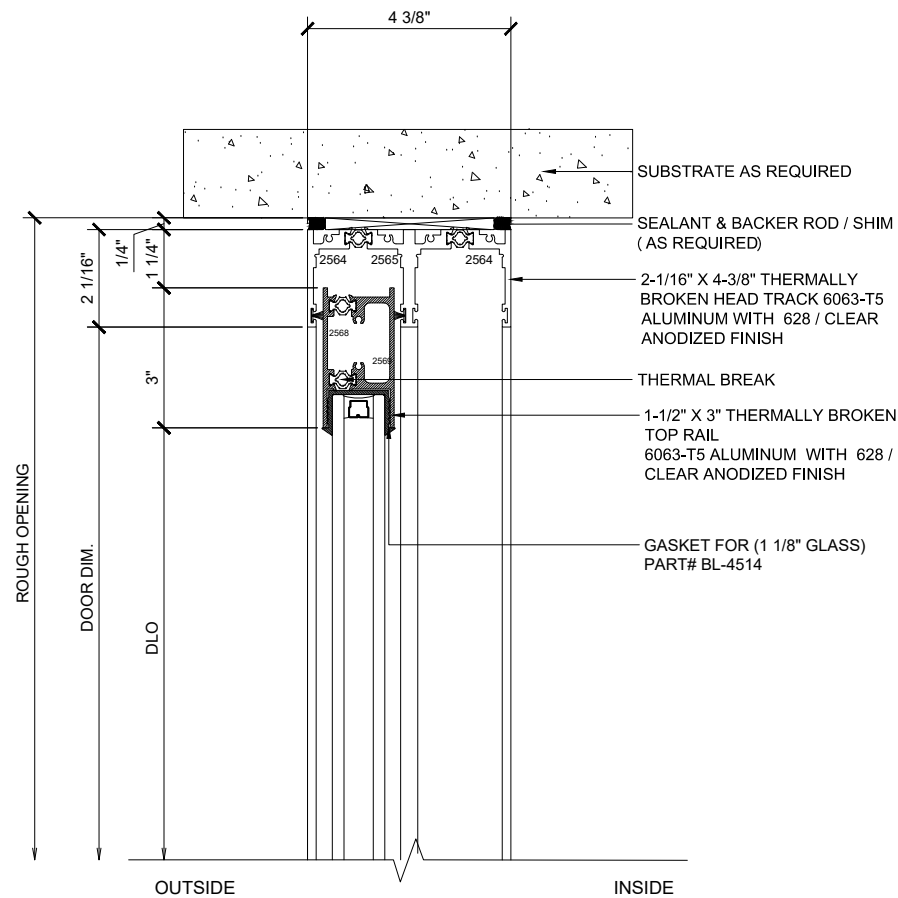

MAX THERMAL SLIDING DOORS (OX-XO) SCALE: 6"=1'-0"

④ SILL (@SLIDER)

MAX THERMAL SLIDING DOORS (OX-XO) SCALE: 6"=1'-0"

Ⓐ OPTIONAL INFILLS

MAX THERMAL SLIDING DOORS (OX-XO) SCALE: 6"=1'-0"

**5 HEAD (@SLIDER)**

MAX THERMAL SLIDING DOORS (OXXO) SCALE: 6"=1'-0"

**7 HEAD (@FIXED)**

MAX THERMAL SLIDING DOORS (OXXO) SCALE: 6"=1'-0"

**6 SILL (@ SLIDER)**

MAX THERMAL SLIDING DOORS (OXXO) SCALE: 6"=1'-0"

**8 SILL (@ FIXED)**

MAX THERMAL SLIDING DOORS (OXXO) SCALE: 6"=1'-0"

① JAMB

MAX THERMAL SLIDING DOORS (OXXO) SCALE: 6"=1'-0"

② VERTICAL

MAX THERMAL SLIDING DOORS (OXXO) SCALE: 6"=1'-0"

③ 90° CORNER DETAIL

MAX THERMAL SLIDING DOORS (OXXO) SCALE: 6"=1'-0"