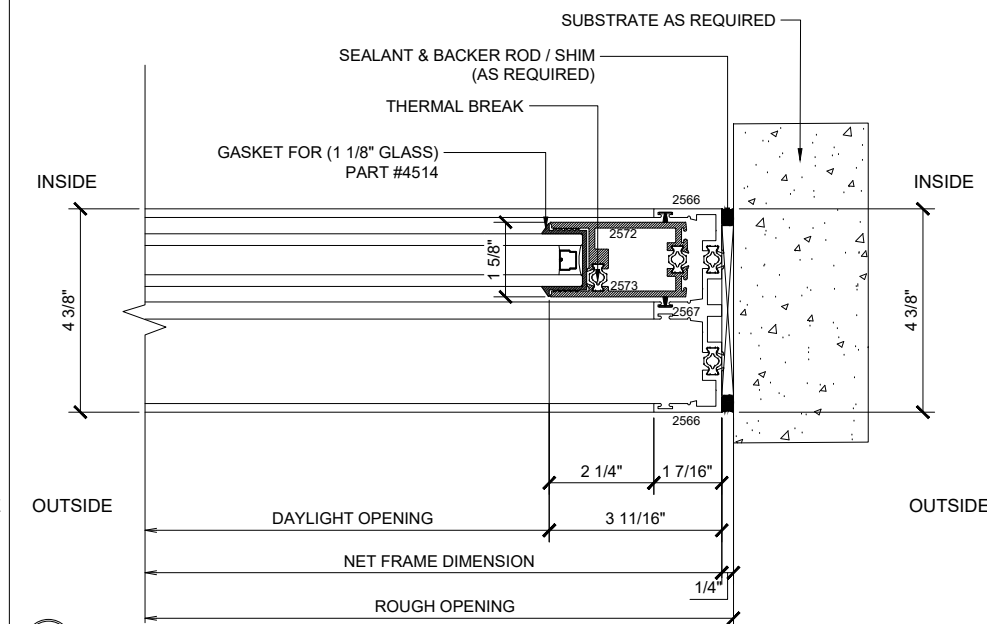

MAX THERMAL SLIDING DOORS (OXXO) SCALE: 6"=1'-0"

① JAMB

MAX THERMAL SLIDING DOORS (OXXO) SCALE: 6"=1'-0"

② VERTICAL

MAX THERMAL SLIDING DOORS (OXXO) SCALE: 6"=1'-0"

③ 90° CORNER DETAIL

MAX THERMAL SLIDING DOORS (OXXO) SCALE: 6"=1'-0"

④ 90° CORNER DETAIL

MAX THERMAL SLIDING DOORS (OXXO) SCALE: 6"=1'-0"

⑤ VERTICAL

MAX THERMAL SLIDING DOORS (OXXO) SCALE: 6"=1'-0"

⑥ JAMB

MAX THERMAL SLIDING DOORS (OXXO) SCALE: 6"=1'-0"