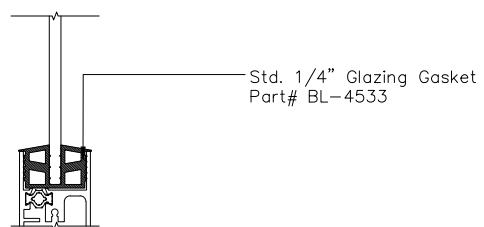

## MAX T - SLIDER

SLIDING GLASS DOOR - MEDIUM STILE  
 FIXED PANEL / SLIDING DOOR (OXXO) | LEFT 90° OUTSIDE CORNER

X - SLIDER  
 O - FIX GLASS

① HEAD (@FIXED)

MAX THERMAL SLIDING DOORS (OX-XO) SCALE: 6"=1'-0"

③ HEAD (@SLIDER)

MAX THERMAL SLIDING DOORS (OX-XO) SCALE: 6"=1'-0"

Std. 1-1/8 I.G. Glazing Gasket  
 Part# BL-4514

Std. 1/2" Glazing Gasket  
 Part# BL-4466

Std. 1/4" Glazing Gasket  
 Part# BL-4533

② SILL (@FIXED)

MAX THERMAL SLIDING DOORS (OX-XO) SCALE: 6"=1'-0"

④ SILL (@SLIDER)

MAX THERMAL SLIDING DOORS (OX-XO) SCALE: 6"=1'-0"

Ⓐ OPTIONAL INFILLS

MAX THERMAL SLIDING DOORS (OX-XO) SCALE: 6"=1'-0"

**5 HEAD (@SLIDER)**