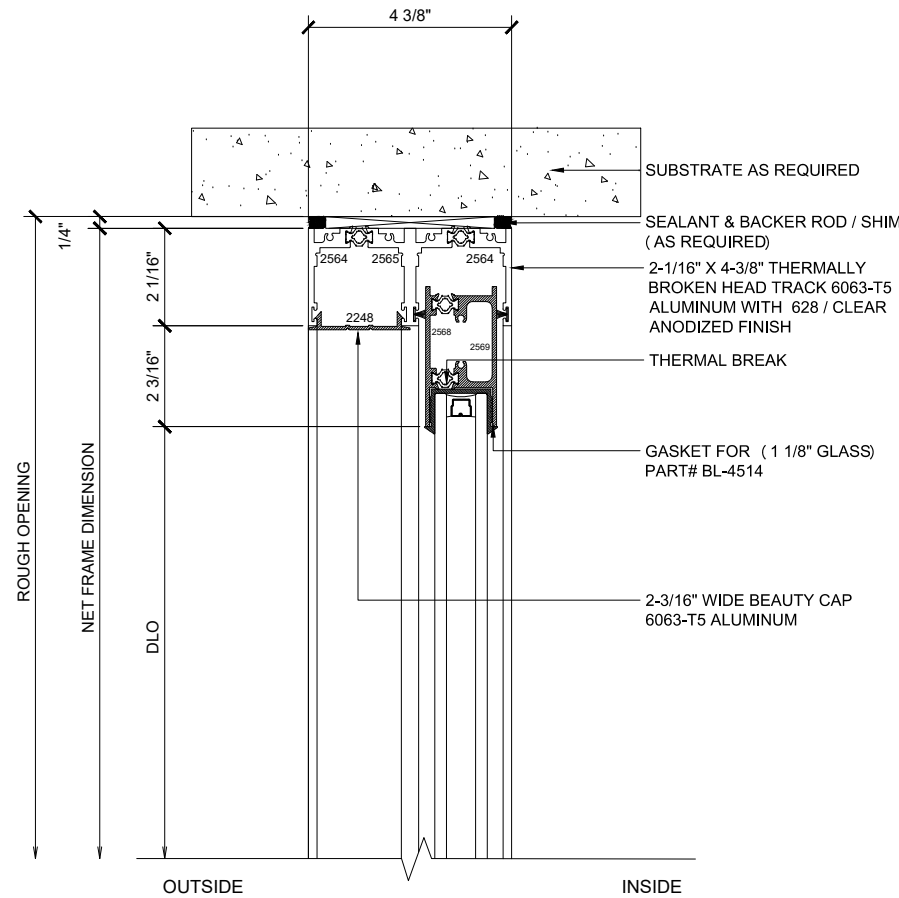

## MAX T - SLIDER

SLIDING GLASS DOOR - MEDIUM STILE  
FIXED PANEL / SLIDING DOOR (OXXO) | LEFT 90° OUTSIDE CORNER

X - SLIDER  
O - FIX GLASS

## MAX T - SLIDER

SLIDING GLASS DOOR - MEDIUM STILE  
 FIXED PANEL / SLIDING DOOR (OXXO) | LEFT 90° OUTSIDE CORNER

X - SLIDER  
 O - FIX GLASS

① HEAD (@FIXED)

MAX THERMAL SLIDING DOORS (OX-XO) SCALE: 6"=1'-0"

③ HEAD (@SLIDER)

MAX THERMAL SLIDING DOORS (OX-XO) SCALE: 6"=1'-0"

Std. 1-1/8 I.G. Glazing Gasket  
 Part# BL-4514

Std. 1/2" Glazing Gasket  
 Part# BL-4466

Std. 1/4" Glazing Gasket  
 Part# BL-4533

② SILL (@FIXED)

MAX THERMAL SLIDING DOORS (OX-XO) SCALE: 6"=1'-0"

④ SILL (@SLIDER)

MAX THERMAL SLIDING DOORS (OX-XO) SCALE: 6"=1'-0"

Ⓐ OPTIONAL INFILLS

MAX THERMAL SLIDING DOORS (OX-XO) SCALE: 6"=1'-0"

**5 HEAD (@SLIDER)**