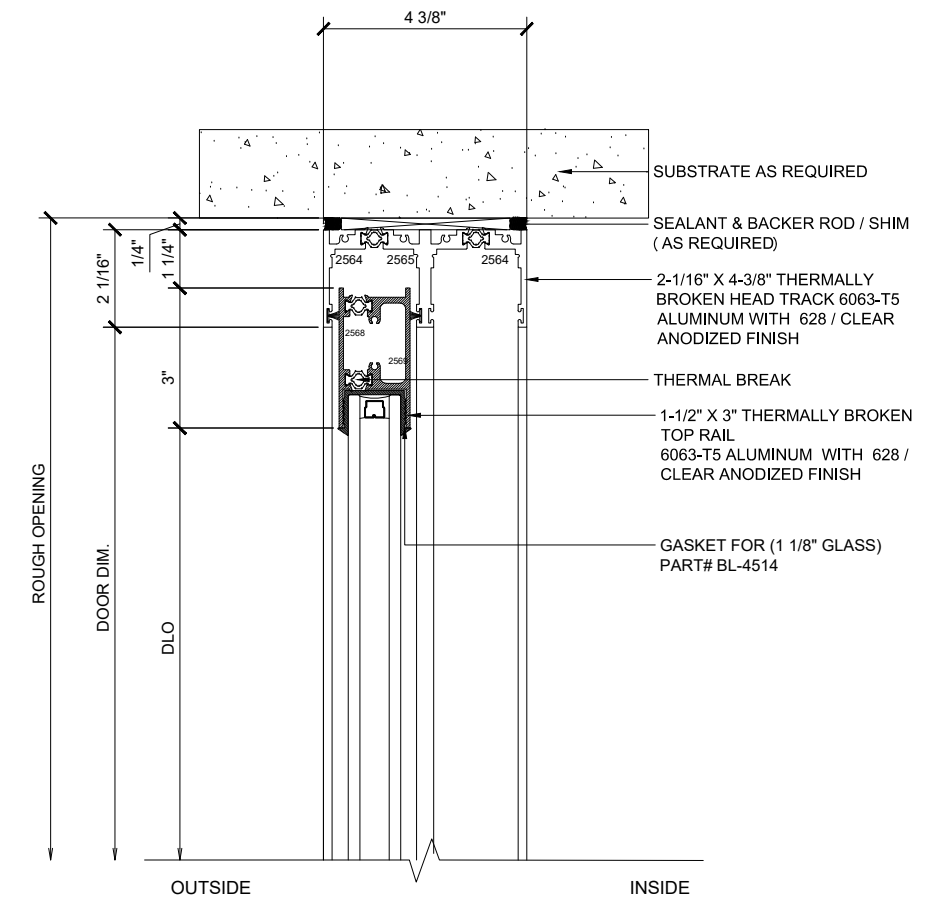

## MAX T - SLIDER

SLIDING GLASS DOOR - MEDIUM STILE  
 FIXED PANEL / SLIDING DOOR (OXXO) | LEFT 90° OUTSIDE CORNER

X - SLIDER  
 O - FIX GLASS

① HEAD (@FIXED)

MAX THERMAL SLIDING DOORS (OX-XO) SCALE: 6"=1'-0"

③ HEAD (@SLIDER)

MAX THERMAL SLIDING DOORS (OX-XO) SCALE: 6"=1'-0"

Std. 1-1/8 I.G. Glazing Gasket  
 Part# BL-4514

Std. 1/2" Glazing Gasket  
 Part# BL-4466

Std. 1/4" Glazing Gasket  
 Part# BL-4533

② SILL (@FIXED)

MAX THERMAL SLIDING DOORS (OX-XO) SCALE: 6"=1'-0"

④ SILL (@SLIDER)

MAX THERMAL SLIDING DOORS (OX-XO) SCALE: 6"=1'-0"

Ⓐ OPTIONAL INFILLS

MAX THERMAL SLIDING DOORS (OX-XO) SCALE: 6"=1'-0"

**5 HEAD (@SLIDER)**