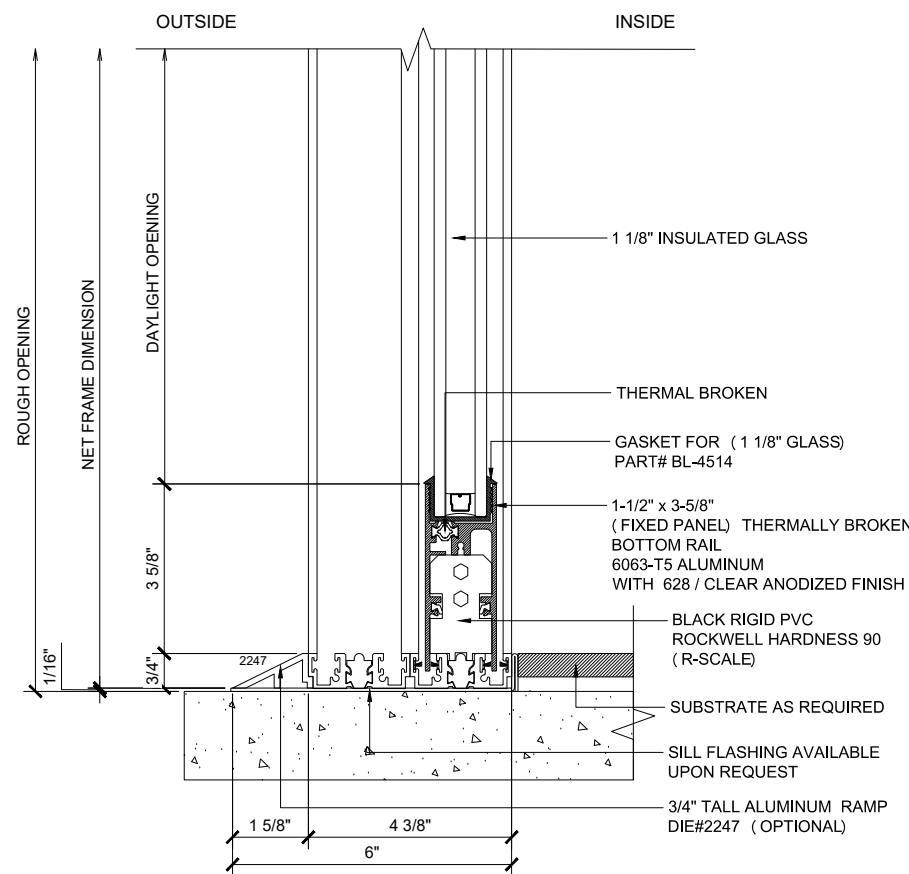

③ HEAD (@SLIDER)

MAX THERMAL SLIDING DOORS (OX-XO) SCALE: 6"=1'-0"

Std. 1-1/8 I.G. Glazing Gasket  
 Part# BL-4514

Std. 1/2" Glazing Gasket  
 Part# BL-4466

Std. 1/4" Glazing Gasket  
 Part# BL-4533

② SILL (@FIXED)

MAX THERMAL SLIDING DOORS (OX-XO) SCALE: 6"=1'-0"

④ SILL (@SLIDER)

MAX THERMAL SLIDING DOORS (OX-XO) SCALE: 6"=1'-0"

Ⓐ OPTIONAL INFILLS

MAX THERMAL SLIDING DOORS (OX-XO) SCALE: 6"=1'-0"

**5 HEAD (@SLIDER)**