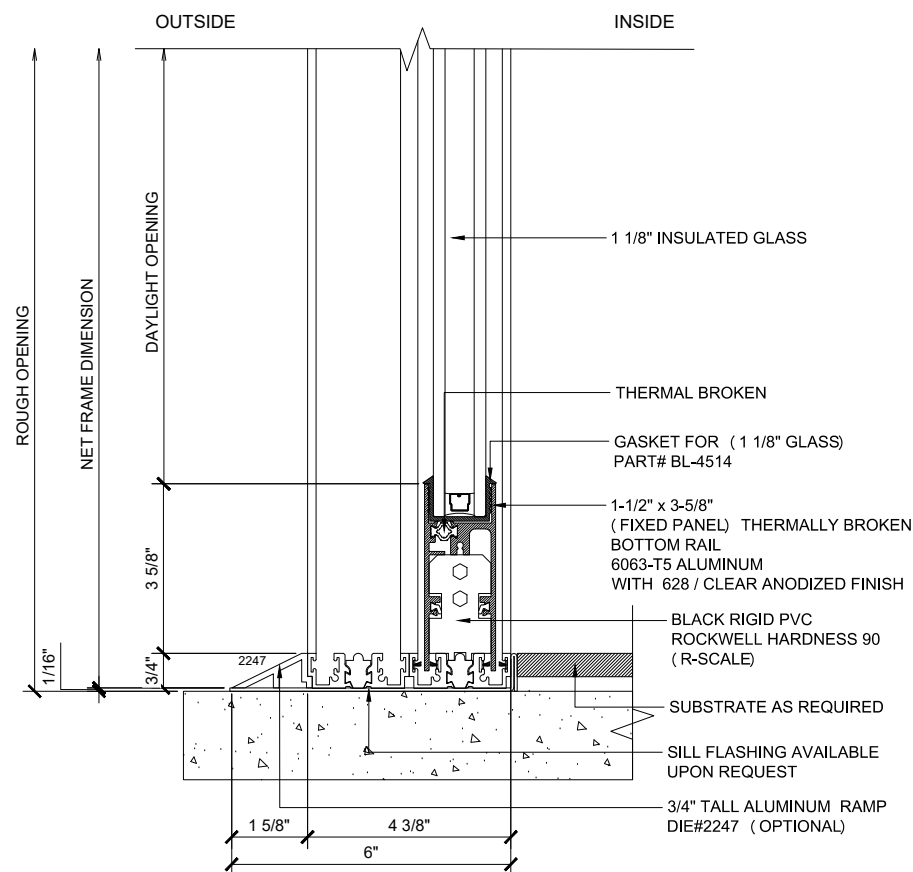

MAX THERMAL SLIDING DOORS (OXXO) SCALE: 6"=1'-0"

**7 HEAD (@FIXED)**

MAX THERMAL SLIDING DOORS (OXXO) SCALE: 6"=1'-0"

**6 SILL (@ SLIDER)**

MAX THERMAL SLIDING DOORS (OXXO) SCALE: 6"=1'-0"

**8 SILL (@ FIXED)**

MAX THERMAL SLIDING DOORS (OXXO) SCALE: 6"=1'-0"

① JAMB

MAX THERMAL SLIDING DOORS (OXXO) SCALE: 6"=1'-0"

② VERTICAL

MAX THERMAL SLIDING DOORS (OXXO) SCALE: 6"=1'-0"

③ 90° CORNER DETAIL

MAX THERMAL SLIDING DOORS (OXXO) SCALE: 6"=1'-0"

④ 90° CORNER DETAIL

MAX THERMAL SLIDING DOORS (OXXO) SCALE: 6"=1'-0"

⑤ VERTICAL

MAX THERMAL SLIDING DOORS (OXXO) SCALE: 6"=1'-0"

⑥ JAMB

MAX THERMAL SLIDING DOORS (OXXO) SCALE: 6"=1'-0"