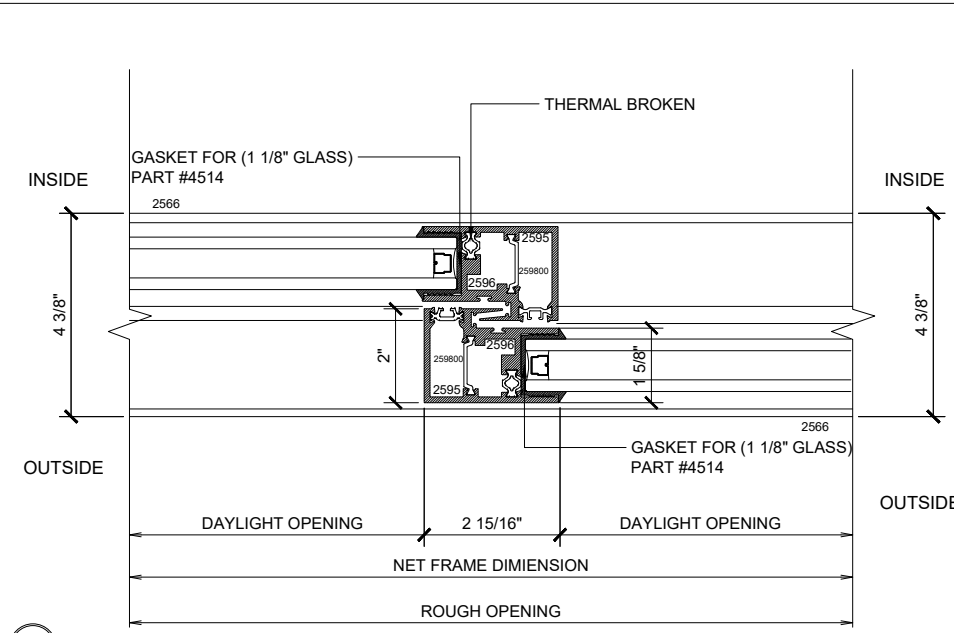

MAX THERMAL SLIDING DOORS (OXXO) SCALE: 6"=1'-0"

**7 HEAD (@FIXED)**

MAX THERMAL SLIDING DOORS (OXXO) SCALE: 6"=1'-0"

**6 SILL (@ SLIDER)**

MAX THERMAL SLIDING DOORS (OXXO) SCALE: 6"=1'-0"

**8 SILL (@ FIXED)**

MAX THERMAL SLIDING DOORS (OXXO) SCALE: 6"=1'-0"

① JAMB

MAX THERMAL SLIDING DOORS (OXXO) SCALE: 6"=1'-0"

② VERTICAL

MAX THERMAL SLIDING DOORS (OXXO) SCALE: 6"=1'-0"

③ 90° CORNER DETAIL

MAX THERMAL SLIDING DOORS (OXXO) SCALE: 6"=1'-0"

④ 90° CORNER DETAIL

MAX THERMAL SLIDING DOORS (OXXO) SCALE: 6"=1'-0"

⑤ VERTICAL

MAX THERMAL SLIDING DOORS (OXXO) SCALE: 6"=1'-0"

⑥ JAMB

MAX THERMAL SLIDING DOORS (OXXO) SCALE: 6"=1'-0"