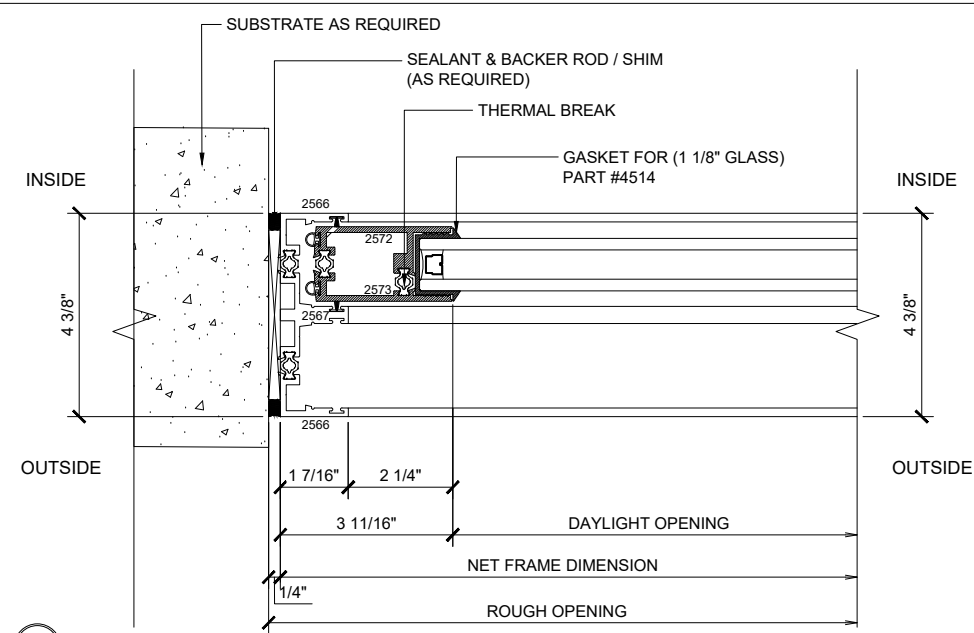

MAX THERMAL SLIDING DOORS (OXXO) SCALE: 6"=1'-0"

**7 HEAD (@FIXED)**

MAX THERMAL SLIDING DOORS (OXXO) SCALE: 6"=1'-0"

**6 SILL (@ SLIDER)**

MAX THERMAL SLIDING DOORS (OXXO) SCALE: 6"=1'-0"

**8 SILL (@ FIXED)**

MAX THERMAL SLIDING DOORS (OXXO) SCALE: 6"=1'-0"

① JAMB

MAX THERMAL SLIDING DOORS (OXXO) SCALE: 6"=1'-0"

② VERTICAL

MAX THERMAL SLIDING DOORS (OXXO) SCALE: 6"=1'-0"

③ 90° CORNER DETAIL

MAX THERMAL SLIDING DOORS (OXXO) SCALE: 6"=1'-0"