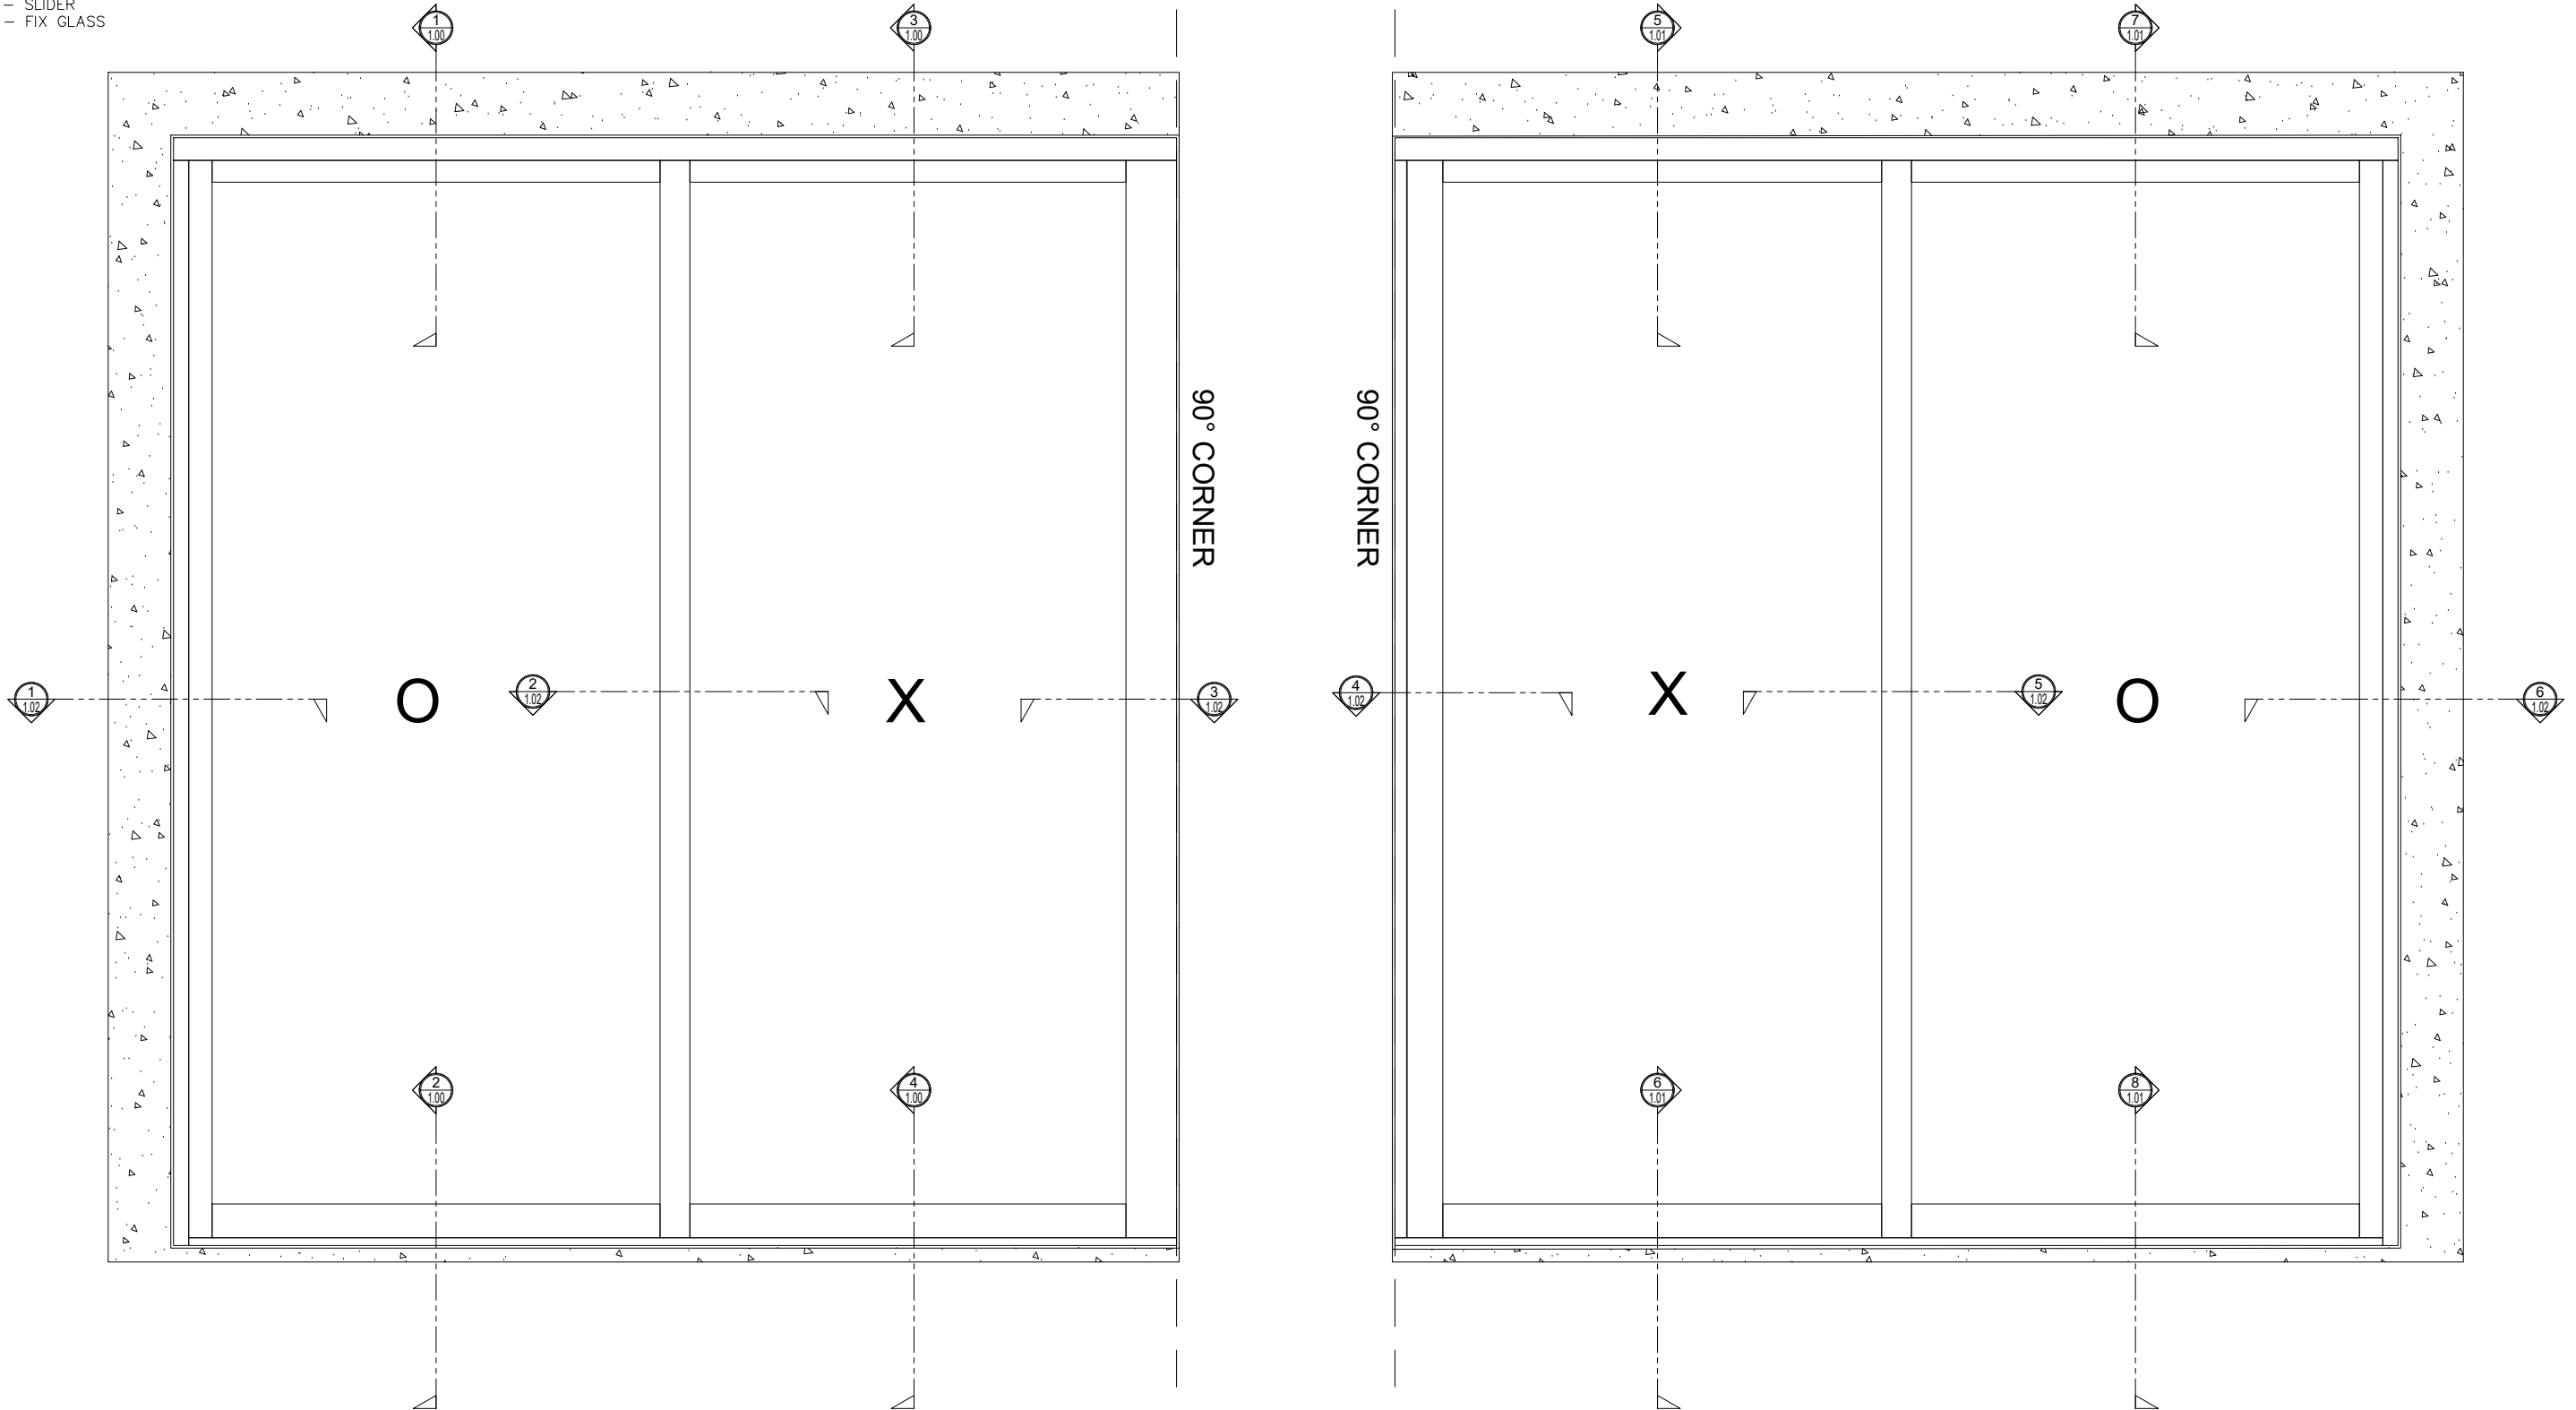

## MAX T - SLIDER

SLIDING GLASS DOOR - MEDIUM STILE  
FIXED PANEL / SLIDING DOOR (OXXO) | LEFT 90° OUTSIDE CORNER

X - SLIDER  
O - FIX GLASS

## MAX T - SLIDER

SLIDING GLASS DOOR - MEDIUM STILE  
 FIXED PANEL / SLIDING DOOR (OXXO) | LEFT 90° OUTSIDE CORNER

X - SLIDER  
 O - FIX GLASS

① HEAD (@FIXED)

MAX THERMAL SLIDING DOORS (OX-XO) SCALE: 6"=1'-0"

③ HEAD (@SLIDER)

MAX THERMAL SLIDING DOORS (OX-XO) SCALE: 6"=1'-0"

Std. 1-1/8 I.G. Glazing Gasket  
 Part# BL-4514

Std. 1/2" Glazing Gasket  
 Part# BL-4466

Std. 1/4" Glazing Gasket  
 Part# BL-4533

② SILL (@FIXED)

MAX THERMAL SLIDING DOORS (OX-XO) SCALE: 6"=1'-0"

④ SILL (@SLIDER)

MAX THERMAL SLIDING DOORS (OX-XO) SCALE: 6"=1'-0"

Ⓐ OPTIONAL INFILLS

MAX THERMAL SLIDING DOORS (OX-XO) SCALE: 6"=1'-0"

**5 HEAD (@SLIDER)**