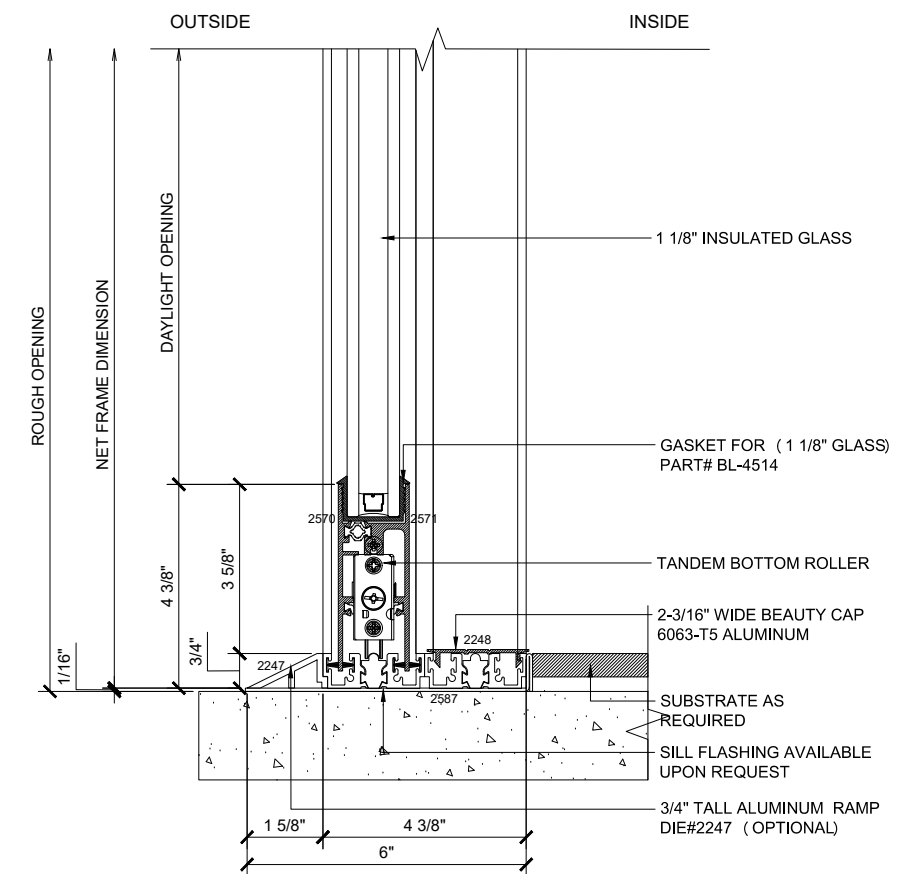

③ HEAD (@SLIDER)

MAX THERMAL SLIDING DOORS (OX-XO) SCALE: 6"=1'-0"

Std. 1-1/8 I.G. Glazing Gasket  
 Part# BL-4514

Std. 1/2" Glazing Gasket  
 Part# BL-4466

Std. 1/4" Glazing Gasket  
 Part# BL-4533

② SILL (@FIXED)

MAX THERMAL SLIDING DOORS (OX-XO) SCALE: 6"=1'-0"

④ SILL (@SLIDER)

MAX THERMAL SLIDING DOORS (OX-XO) SCALE: 6"=1'-0"

Ⓐ OPTIONAL INFILLS

MAX THERMAL SLIDING DOORS (OX-XO) SCALE: 6"=1'-0"

**5 HEAD (@SLIDER)**

MAX THERMAL SLIDING DOORS (OXXO) SCALE: 6"=1'-0"

**7 HEAD (@FIXED)**

MAX THERMAL SLIDING DOORS (OXXO) SCALE: 6"=1'-0"

**6 SILL (@ SLIDER)**

MAX THERMAL SLIDING DOORS (OXXO) SCALE: 6"=1'-0"

**8 SILL (@ FIXED)**

MAX THERMAL SLIDING DOORS (OXXO) SCALE: 6"=1'-0"

① JAMB

MAX THERMAL SLIDING DOORS (OXXO) SCALE: 6"=1'-0"

② VERTICAL

MAX THERMAL SLIDING DOORS (OXXO) SCALE: 6"=1'-0"

③ 90° CORNER DETAIL

MAX THERMAL SLIDING DOORS (OXXO) SCALE: 6"=1'-0"