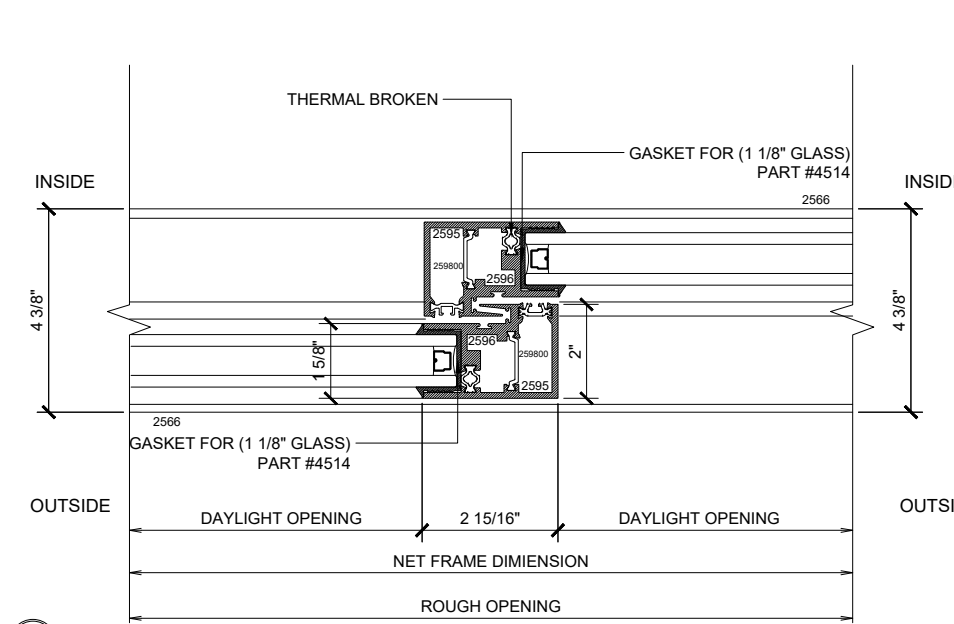

MAX THERMAL SLIDING DOORS (OXXO) SCALE: 6"=1'-0"

① JAMB

MAX THERMAL SLIDING DOORS (OXXO) SCALE: 6"=1'-0"

② VERTICAL

MAX THERMAL SLIDING DOORS (OXXO) SCALE: 6"=1'-0"

③ 90° CORNER DETAIL

MAX THERMAL SLIDING DOORS (OXXO) SCALE: 6"=1'-0"

④ 90° CORNER DETAIL

MAX THERMAL SLIDING DOORS (OXXO) SCALE: 6"=1'-0"

⑤ VERTICAL

MAX THERMAL SLIDING DOORS (OXXO) SCALE: 6"=1'-0"

⑥ JAMB

MAX THERMAL SLIDING DOORS (OXXO) SCALE: 6"=1'-0"