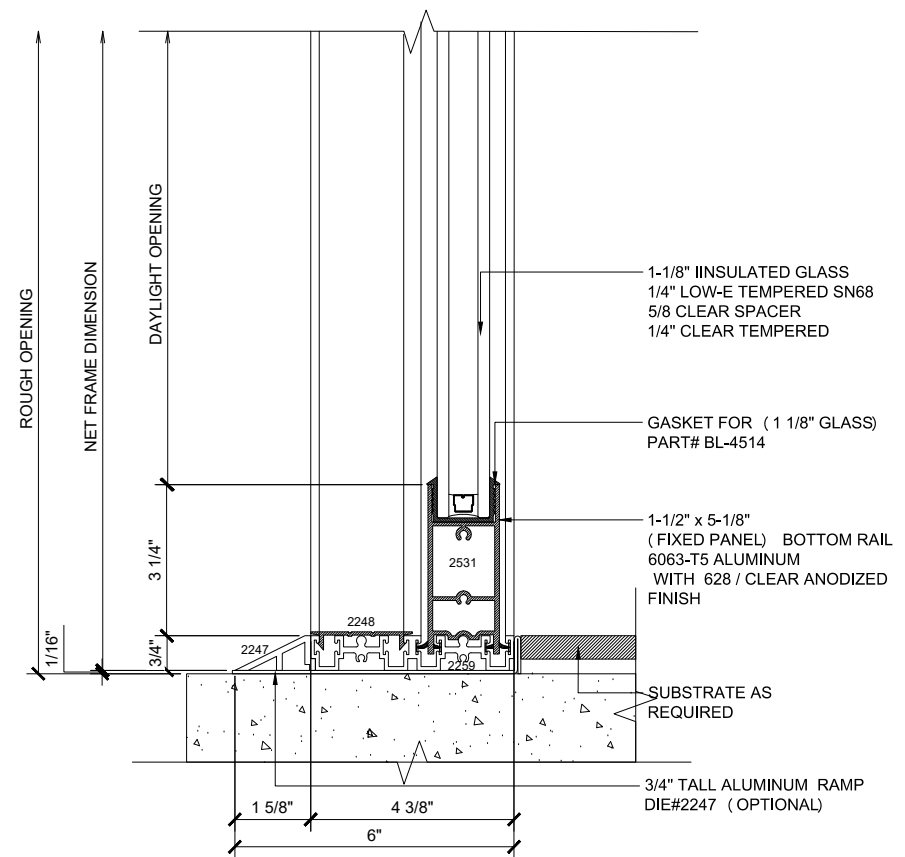

## MAX SLIDER

SLIDING GLASS DOOR - MEDIUM STILE  
 SLIDING DOOR / FIXED PANEL (XO)

X - SLIDER  
 O - FIX GLASS

① HEAD (@FIXED)

MAX SLIDING DOORS (OXO) SCALE: 6"=1'-0"

③ HEAD (@SLIDER)

MAX SLIDING DOORS (OXO) SCALE: 6"=1'-0"

Std. 1-1/8 I.G. Glazing Gasket  
Part# BL-4514

Std. 1/2" Glazing Gasket  
Part# BL-4466

Std. 1/4" Glazing Gasket  
Part# BL-4533

② SILL (@FIXED)

MAX SLIDING DOORS (OXO) SCALE: 6"=1'-0"

④ SILL (@SLIDER)

MAX SLIDING DOORS (OXO) SCALE: 6"=1'-0"

Ⓐ OPTIONAL INFILLS

MAX SLIDING DOORS (XO) SCALE: 6"=1'-0"

**5 HEAD (@FIXED)**

MAX SLIDING DOORS (OXO)

SCALE: 6"=1'-0"

**6 SILL (@FIXED)**

MAX SLIDING DOORS (OXO)

SCALE: 6"=1'-0"

① JAMB

MAX SLIDING DOORS (OXO) SCALE: 6"=1'-0"

② VERTICAL

MAX SLIDING DOORS (OXO) SCALE: 6"=1'-0"

③ VERTICAL

MAX SLIDING DOORS (OXO) SCALE: 6"=1'-0"

④ JAMB

MAX SLIDING DOORS (OXO) SCALE: 6"=1'-0"