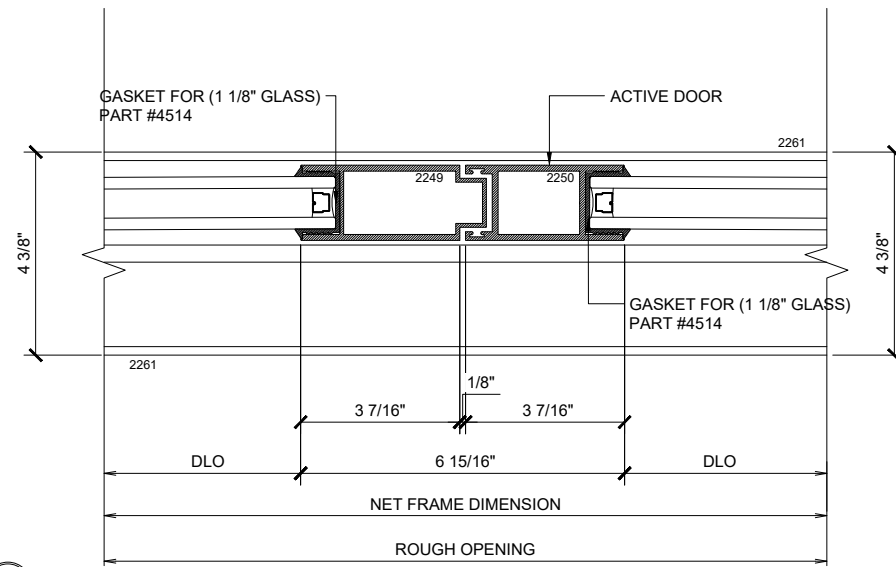

Std. 1-1/8 I.G. Glazing Gasket  
Part# BL-4514

Std. 1/2" Glazing Gasket  
Part# BL-4466

Std. 1/4" Glazing Gasket  
Part# BL-4533

② SILL (@FIXED)

MAX SLIDING DOORS (OXO) SCALE: 6"=1'-0"

④ SILL (@SLIDER)

MAX SLIDING DOORS (OXO) SCALE: 6"=1'-0"

Ⓐ OPTIONAL INFILLS

MAX SLIDING DOORS (XO) SCALE: 6"=1'-0"

**5 HEAD (@FIXED)**

MAX SLIDING DOORS (OXO)

SCALE: 6"=1'-0"

**6 SILL (@FIXED)**

MAX SLIDING DOORS (OXO)

SCALE: 6"=1'-0"

① JAMB

MAX SLIDING DOORS (OXO) SCALE: 6"=1'-0"

② VERTICAL

MAX SLIDING DOORS (OXO) SCALE: 6"=1'-0"

③ VERTICAL

MAX SLIDING DOORS (OXO) SCALE: 6"=1'-0"

④ JAMB

MAX SLIDING DOORS (OXO) SCALE: 6"=1'-0"