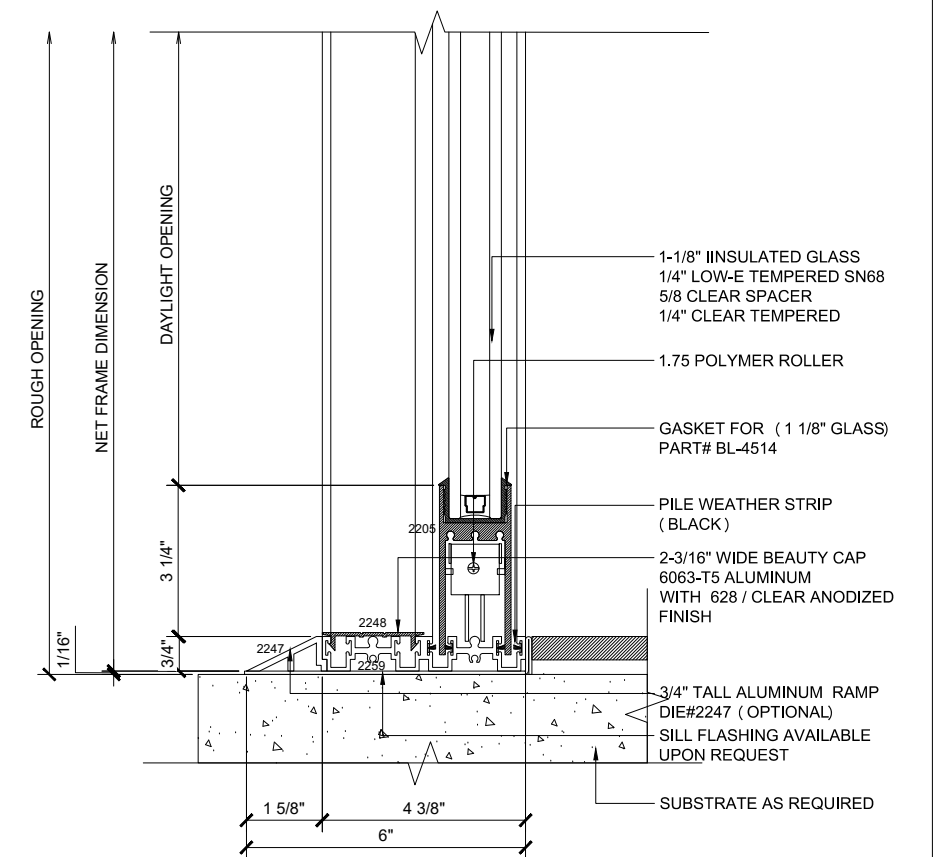

Std. 1-1/8 I.G. Glazing Gasket  
Part# BL-4514

Std. 1/2" Glazing Gasket  
Part# BL-4466

Std. 1/4" Glazing Gasket  
Part# BL-4533

② SILL (@FIXED)

MAX SLIDING DOORS (OXO) SCALE: 6"=1'-0"

④ SILL (@SLIDER)

MAX SLIDING DOORS (OXO) SCALE: 6"=1'-0"

Ⓐ OPTIONAL INFILLS

MAX SLIDING DOORS (XO) SCALE: 6"=1'-0"

**5 HEAD (@FIXED)**

MAX SLIDING DOORS (OXO)

SCALE: 6"=1'-0"

**6 SILL (@FIXED)**

MAX SLIDING DOORS (OXO)

SCALE: 6"=1'-0"

① JAMB

MAX SLIDING DOORS (OXO) SCALE: 6"=1'-0"

② VERTICAL

MAX SLIDING DOORS (OXO) SCALE: 6"=1'-0"

③ VERTICAL

MAX SLIDING DOORS (OXO) SCALE: 6"=1'-0"

④ JAMB

MAX SLIDING DOORS (OXO) SCALE: 6"=1'-0"