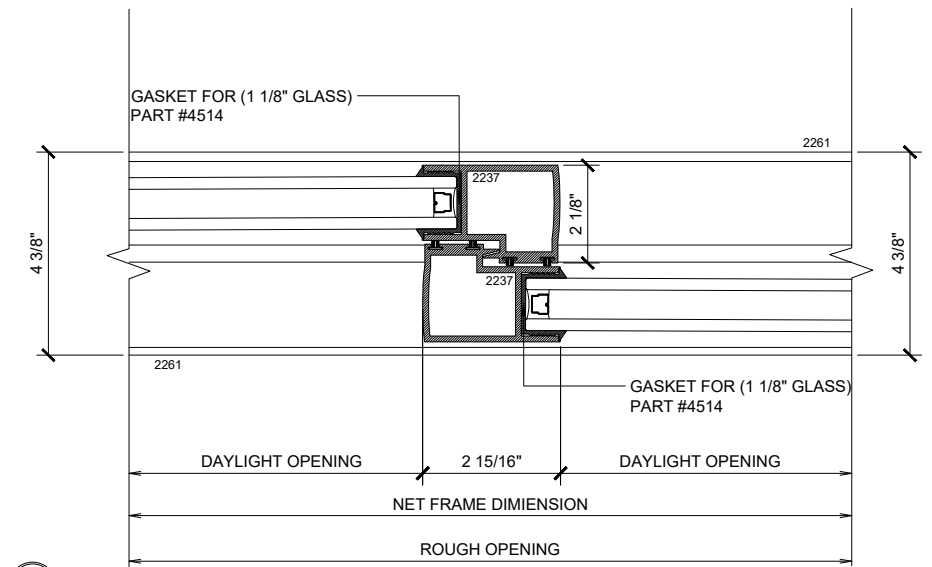

Std. 1-1/8 I.G. Glazing Gasket  
Part# BL-4514

Std. 1/2" Glazing Gasket  
Part# BL-4466

Std. 1/4" Glazing Gasket  
Part# BL-4533

② SILL (@FIXED)

MAX SLIDING DOORS (OXO) SCALE: 6"=1'-0"

④ SILL (@SLIDER)

MAX SLIDING DOORS (OXO) SCALE: 6"=1'-0"

Ⓐ OPTIONAL INFILLS

MAX SLIDING DOORS (XO) SCALE: 6"=1'-0"

**5 HEAD (@FIXED)**

MAX SLIDING DOORS (OXO)

SCALE: 6"=1'-0"

**6 SILL (@FIXED)**

MAX SLIDING DOORS (OXO)

SCALE: 6"=1'-0"

① JAMB

MAX SLIDING DOORS (OXO) SCALE: 6"=1'-0"

② VERTICAL

MAX SLIDING DOORS (OXO) SCALE: 6"=1'-0"

③ VERTICAL

MAX SLIDING DOORS (OXO) SCALE: 6"=1'-0"

④ JAMB

MAX SLIDING DOORS (OXO) SCALE: 6"=1'-0"