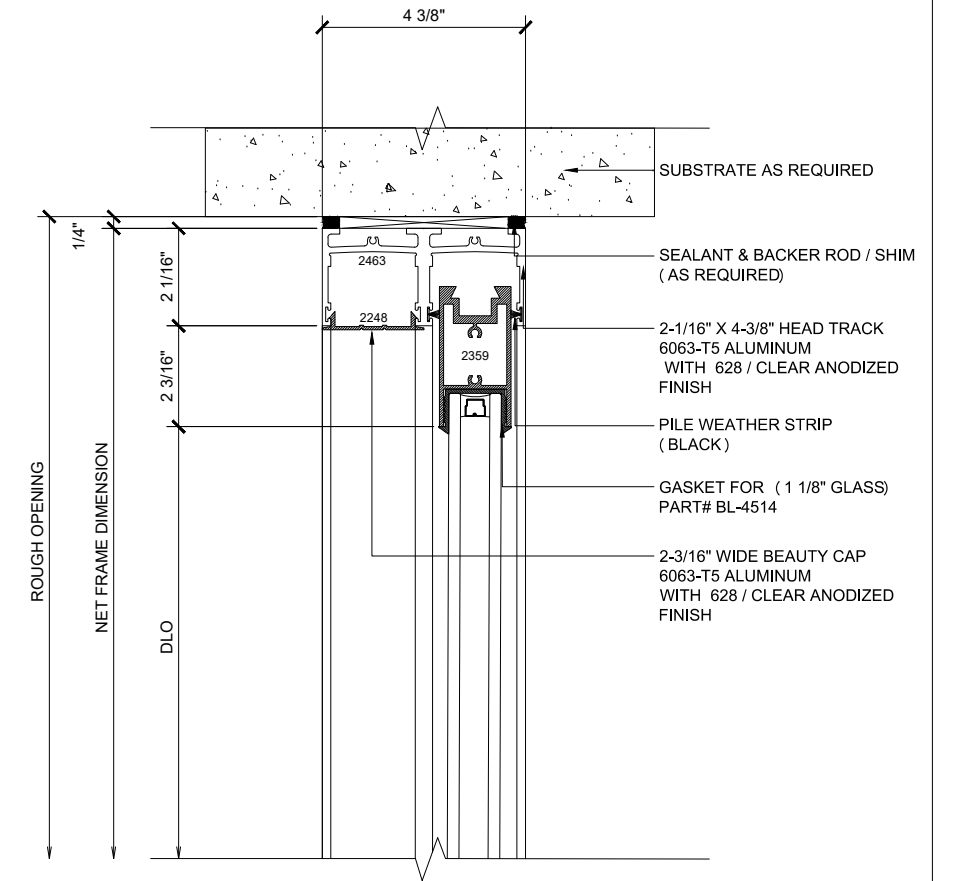

## MAX SLIDER

SLIDING GLASS DOOR - MEDIUM STILE  
 SLIDING DOOR / FIXED PANEL (XO)

X - SLIDER  
 O - FIX GLASS

① HEAD (@FIXED)

MAX SLIDING DOORS (OXO) SCALE: 6"=1'-0"

③ HEAD (@SLIDER)

MAX SLIDING DOORS (OXO) SCALE: 6"=1'-0"

Std. 1-1/8 I.G. Glazing Gasket  
Part# BL-4514

Std. 1/2" Glazing Gasket  
Part# BL-4466

Std. 1/4" Glazing Gasket  
Part# BL-4533

② SILL (@FIXED)

MAX SLIDING DOORS (OXO) SCALE: 6"=1'-0"

④ SILL (@SLIDER)

MAX SLIDING DOORS (OXO) SCALE: 6"=1'-0"

Ⓐ OPTIONAL INFILLS

MAX SLIDING DOORS (XO) SCALE: 6"=1'-0"

**5 HEAD (@FIXED)**

MAX SLIDING DOORS (OXO)

SCALE: 6"=1'-0"

**6 SILL (@FIXED)**

MAX SLIDING DOORS (OXO)

SCALE: 6"=1'-0"

① JAMB

MAX SLIDING DOORS (OXO) SCALE: 6"=1'-0"

② VERTICAL

MAX SLIDING DOORS (OXO) SCALE: 6"=1'-0"

③ VERTICAL

MAX SLIDING DOORS (OXO) SCALE: 6"=1'-0"

④ JAMB

MAX SLIDING DOORS (OXO) SCALE: 6"=1'-0"