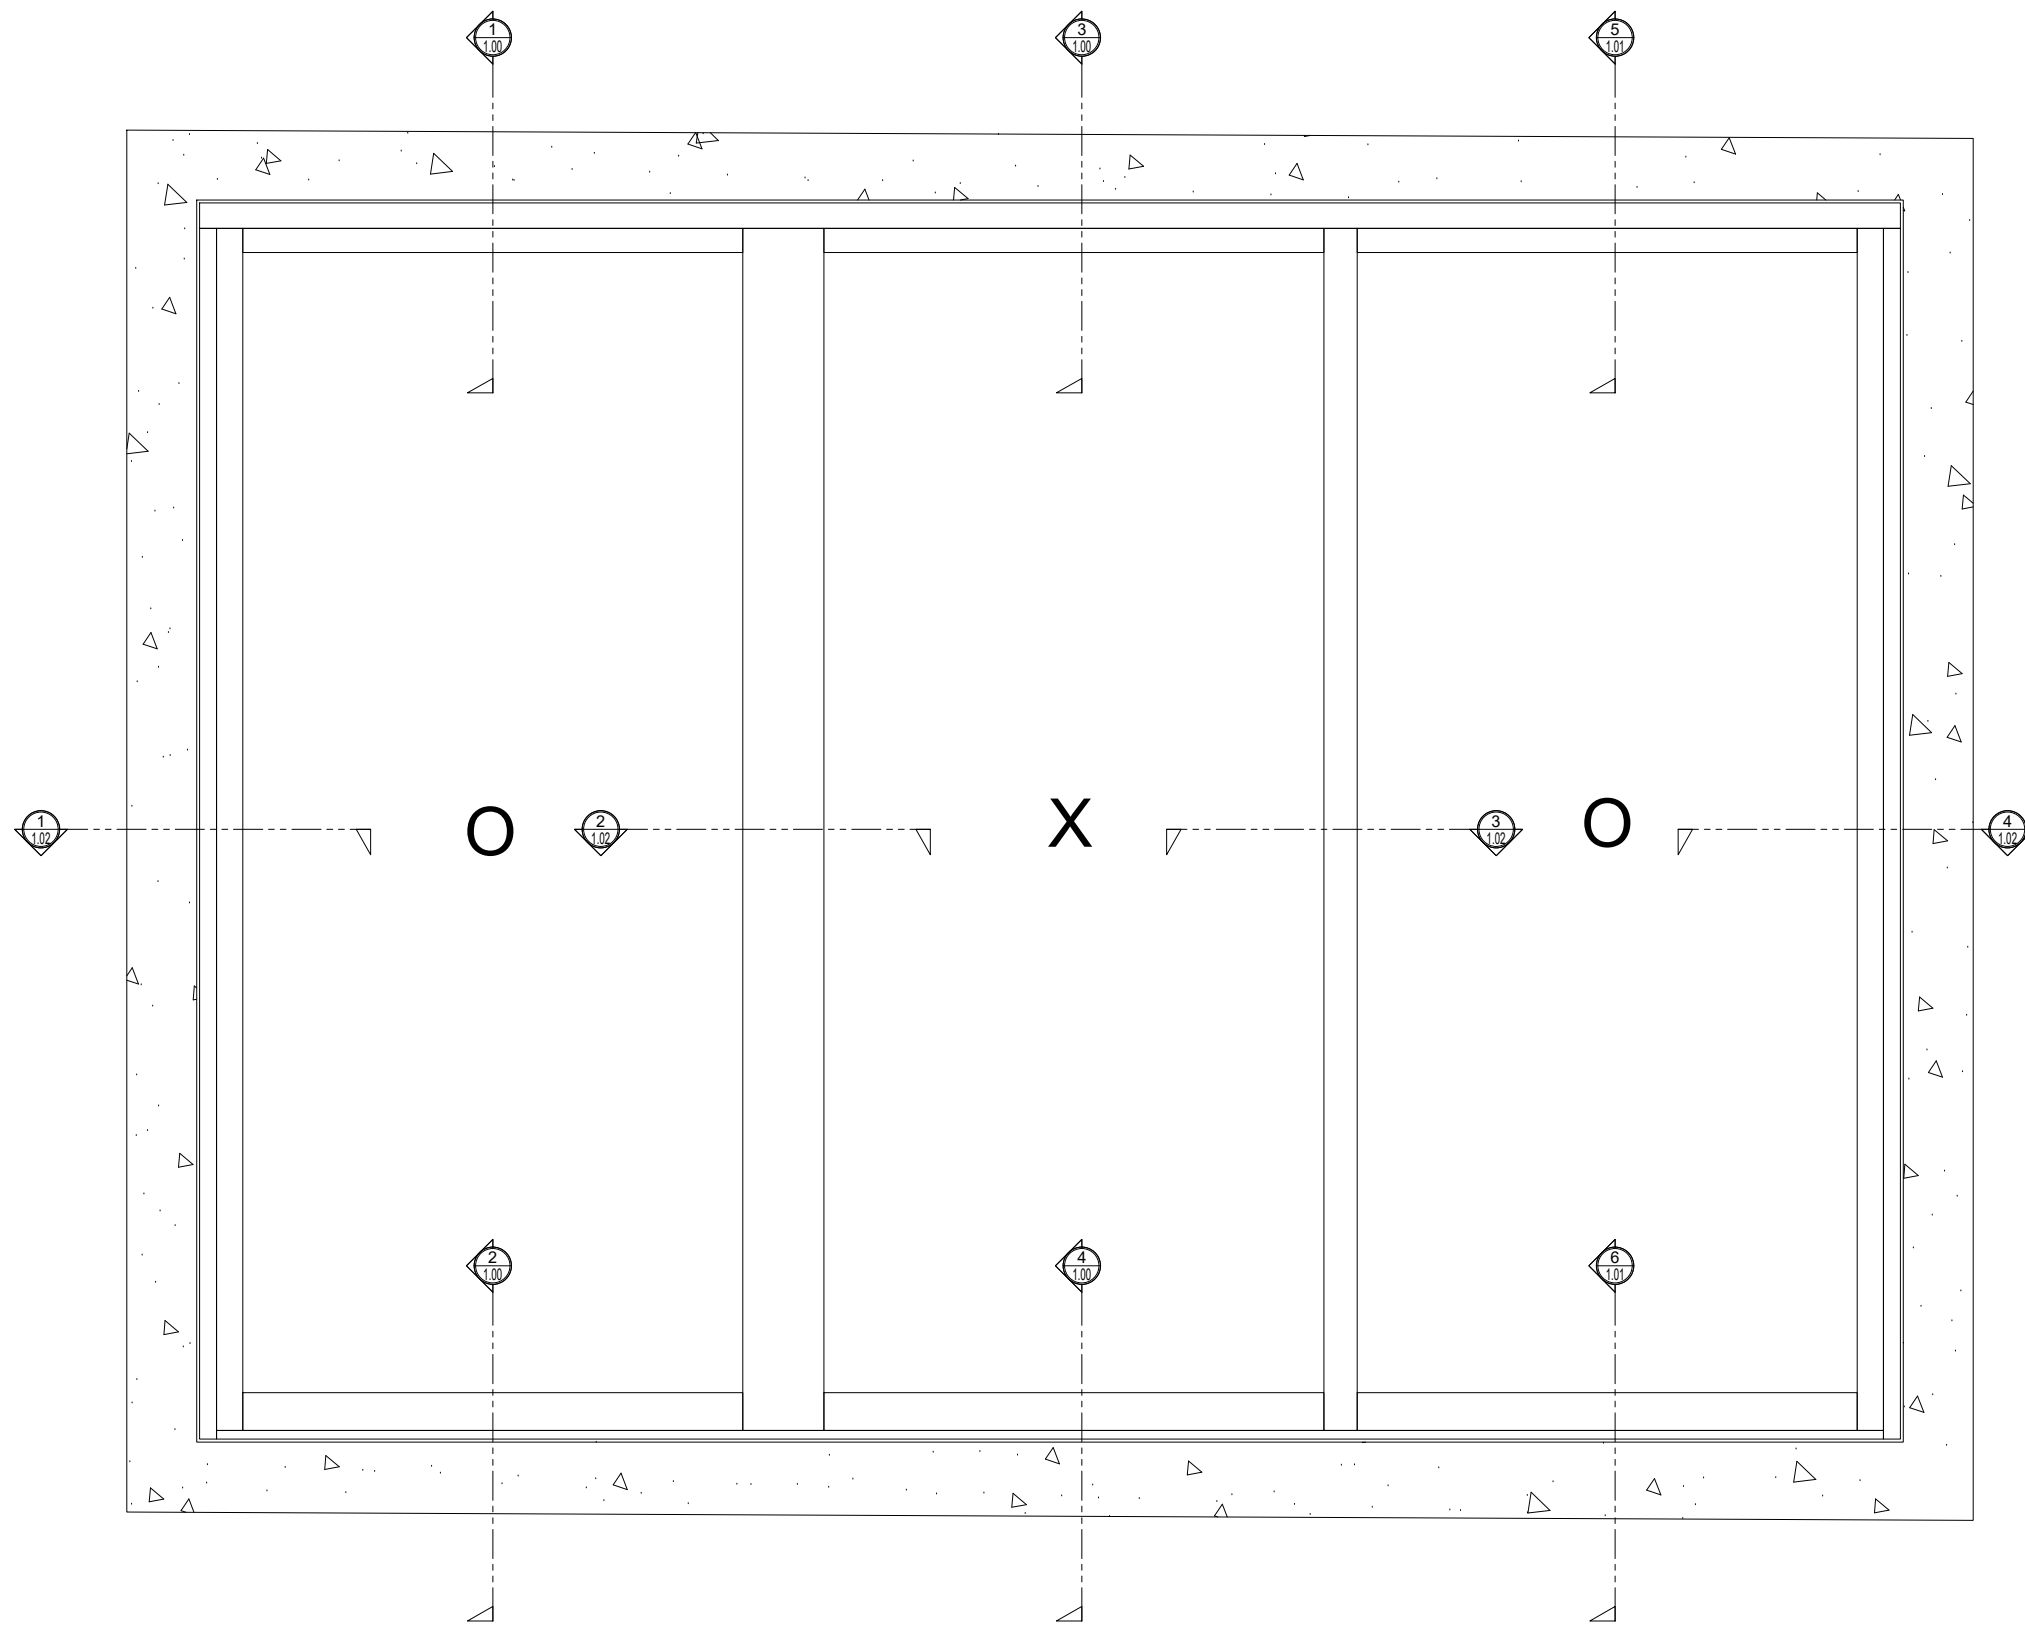

## MAX SLIDER

SLIDING GLASS DOOR - MEDIUM STILE  
FIXED PANEL (OXO)

X - SLIDER  
O - FIX GLASS

## MAX SLIDER

SLIDING GLASS DOOR - MEDIUM STILE  
 SLIDING DOOR / FIXED PANEL (XO)

X - SLIDER  
 O - FIX GLASS

① HEAD (@FIXED)

MAX SLIDING DOORS (OXO) SCALE: 6"=1'-0"

③ HEAD (@SLIDER)

MAX SLIDING DOORS (OXO) SCALE: 6"=1'-0"

Ⓐ OPTIONAL INFILLS

MAX SLIDING DOORS (XO) SCALE: 6"=1'-0"

**5 HEAD (@FIXED)**

MAX SLIDING DOORS (OXO)

SCALE: 6"=1'-0"

**6 SILL (@FIXED)**

MAX SLIDING DOORS (OXO)

SCALE: 6"=1'-0"

① JAMB

MAX SLIDING DOORS (OXO) SCALE: 6"=1'-0"

② VERTICAL

MAX SLIDING DOORS (OXO) SCALE: 6"=1'-0"

③ VERTICAL

MAX SLIDING DOORS (OXO) SCALE: 6"=1'-0"

④ JAMB

MAX SLIDING DOORS (OXO) SCALE: 6"=1'-0"