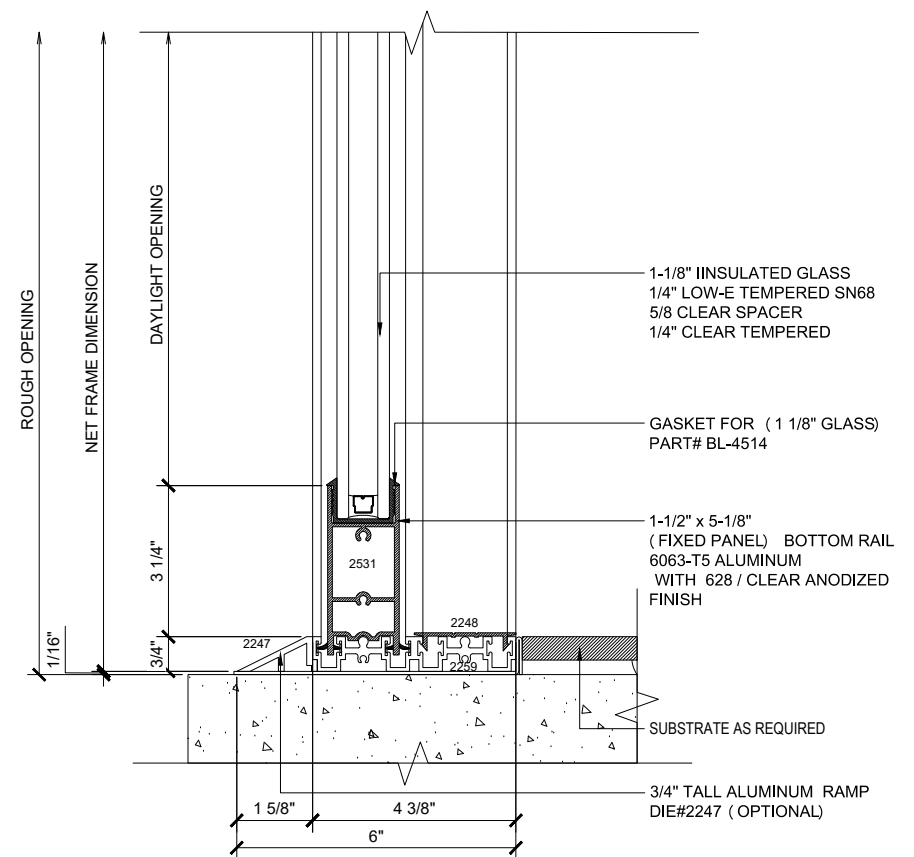

Std. 1-1/8 I.G. Glazing Gasket  
Part# BL-4514

Std. 1/2" Glazing Gasket  
Part# BL-4466

Std. 1/4" Glazing Gasket  
Part# BL-4533

② SILL (@FIXED)

MAX SLIDING DOORS (OXO) SCALE: 6"=1'-0"

④ SILL (@SLIDER)

MAX SLIDING DOORS (OXO) SCALE: 6"=1'-0"

Ⓐ OPTIONAL INFILLS

MAX SLIDING DOORS (XO) SCALE: 6"=1'-0"

**5 HEAD (@FIXED)**

MAX SLIDING DOORS (OXO)

SCALE: 6"=1'-0"

**6 SILL (@FIXED)**

MAX SLIDING DOORS (OXO)

SCALE: 6"=1'-0"

① JAMB

MAX SLIDING DOORS (OXO) SCALE: 6"=1'-0"

② VERTICAL

MAX SLIDING DOORS (OXO) SCALE: 6"=1'-0"

③ VERTICAL

MAX SLIDING DOORS (OXO) SCALE: 6"=1'-0"

④ JAMB

MAX SLIDING DOORS (OXO) SCALE: 6"=1'-0"