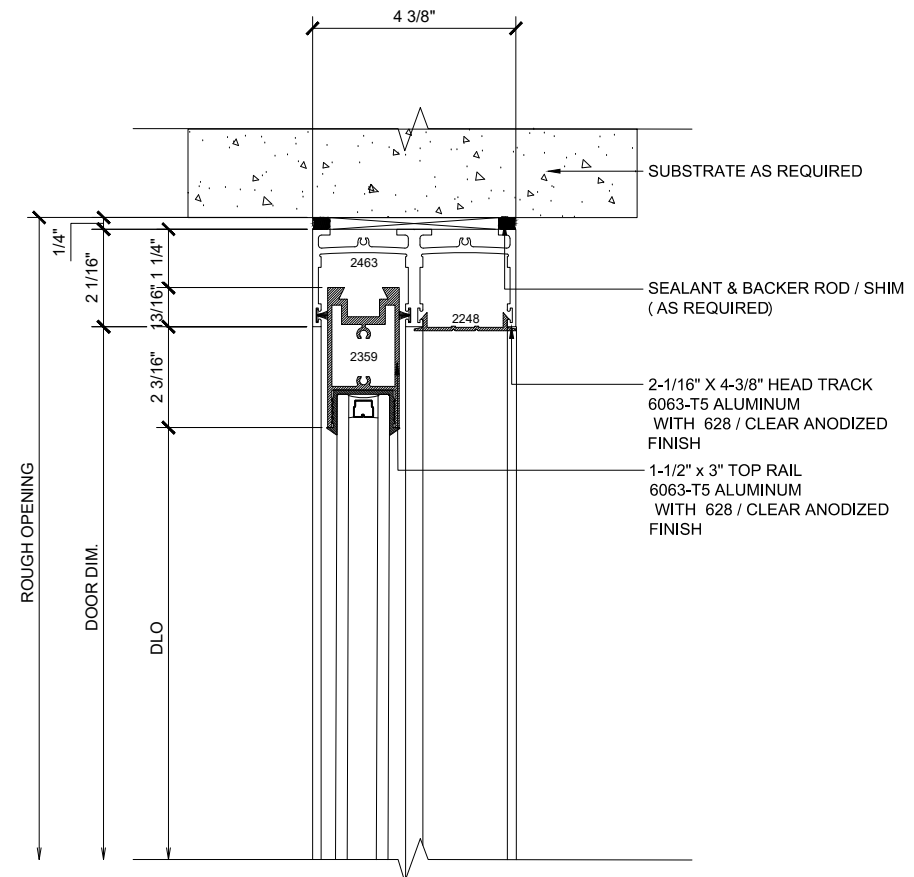

Std. 1-1/8 I.G. Glazing Gasket  
Part# BL-4514

Std. 1/2" Glazing Gasket  
Part# BL-4466

Std. 1/4" Glazing Gasket  
Part# BL-4533

② SILL (@FIXED)

MAX SLIDING DOORS (OXO) SCALE: 6"=1'-0"

④ SILL (@SLIDER)

MAX SLIDING DOORS (OXO) SCALE: 6"=1'-0"

Ⓐ OPTIONAL INFILLS

MAX SLIDING DOORS (XO) SCALE: 6"=1'-0"

**5 HEAD (@FIXED)**

MAX SLIDING DOORS (OXO)

SCALE: 6"=1'-0"

**6 SILL (@FIXED)**

MAX SLIDING DOORS (OXO)

SCALE: 6"=1'-0"

① JAMB

MAX SLIDING DOORS (OXO) SCALE: 6"=1'-0"

② VERTICAL

MAX SLIDING DOORS (OXO) SCALE: 6"=1'-0"

③ VERTICAL

MAX SLIDING DOORS (OXO) SCALE: 6"=1'-0"

④ JAMB

MAX SLIDING DOORS (OXO) SCALE: 6"=1'-0"