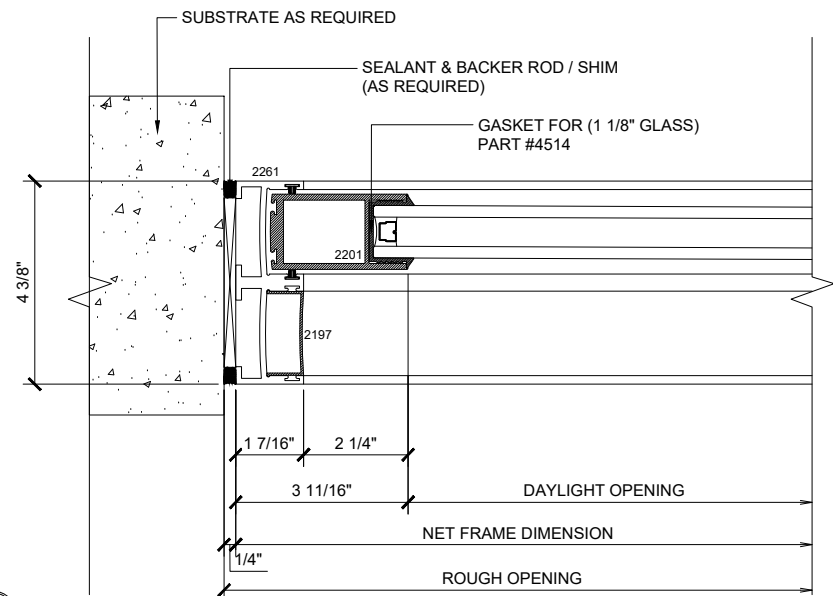

Ⓐ OPTIONAL INFILLS

MAX SLIDING DOORS (XO) SCALE: 6"=1'-0"

**5 HEAD (@FIXED)**

MAX SLIDING DOORS (OXO)

SCALE: 6"=1'-0"

**6 SILL (@FIXED)**

MAX SLIDING DOORS (OXO)

SCALE: 6"=1'-0"

① JAMB

MAX SLIDING DOORS (OXO) SCALE: 6"=1'-0"

② VERTICAL

MAX SLIDING DOORS (OXO) SCALE: 6"=1'-0"

③ VERTICAL

MAX SLIDING DOORS (OXO) SCALE: 6"=1'-0"

④ JAMB

MAX SLIDING DOORS (OXO) SCALE: 6"=1'-0"