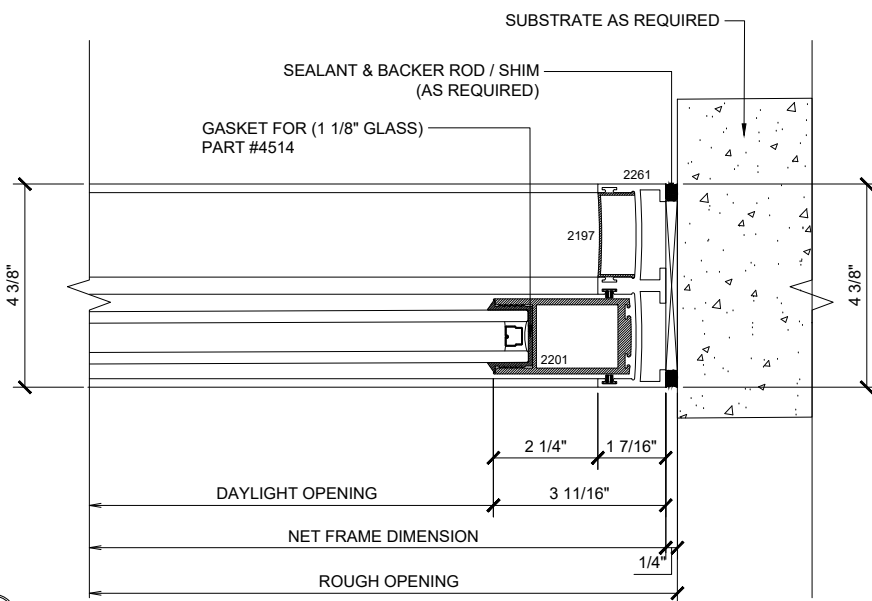

① JAMB

MAX SLIDING DOORS (OXO) SCALE: 6"=1'-0"

② VERTICAL

MAX SLIDING DOORS (OXO) SCALE: 6"=1'-0"

③ VERTICAL

MAX SLIDING DOORS (OXO) SCALE: 6"=1'-0"

④ JAMB

MAX SLIDING DOORS (OXO) SCALE: 6"=1'-0"