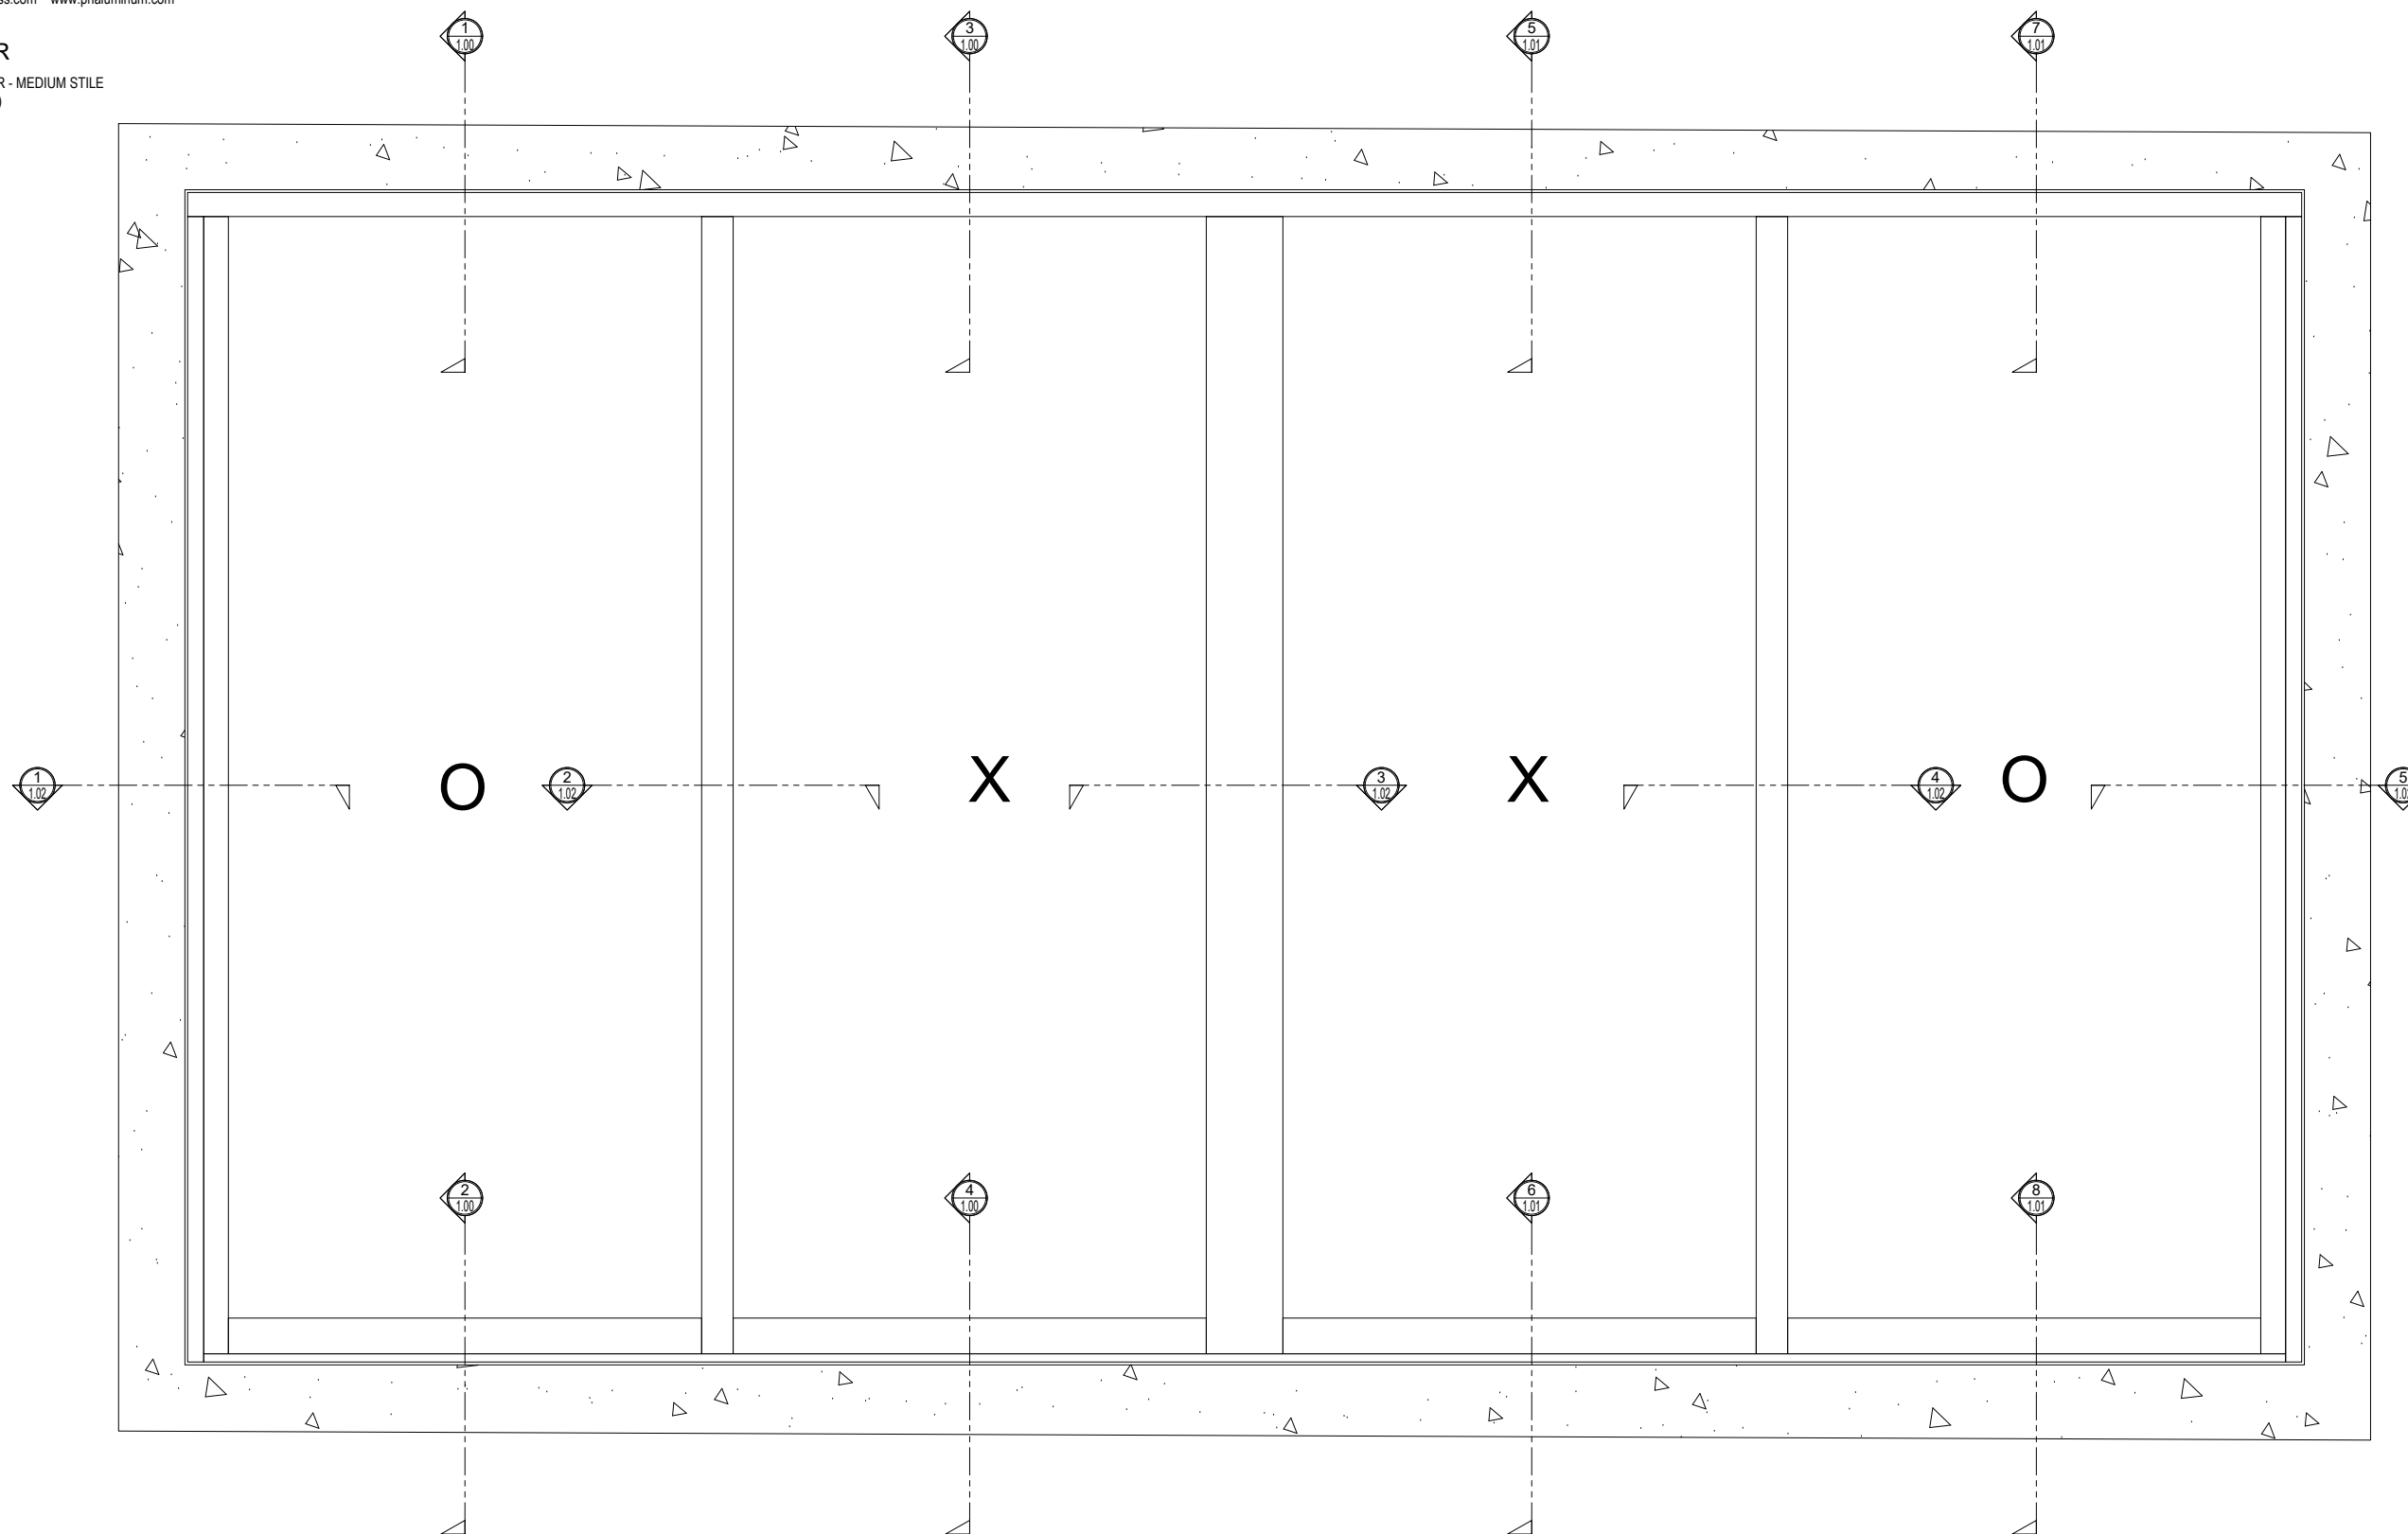

MAX SLIDER

SLIDING GLASS DOOR - MEDIUM STILE
FIXED PANEL (OX-XO)

X - SLIDER
O - FIX GLASS

MAX SLIDER

SLIDING GLASS DOOR - MEDIUM STILE
 SLIDING DOOR / FIXED PANEL (OX-XO)

X - SLIDER
 O - FIX GLASS

① HEAD (@FIXED)

MAX SLIDING DOORS (OX-XO) SCALE: 6"=1'-0"

③ HEAD (@SLIDER)

MAX SLIDING DOORS (OX-XO) SCALE: 6"=1'-0"

Std. 1-1/8 I.G. Glazing Gasket
 Part# BL-4514

Std. 1/2" Glazing Gasket
 Part# BL-4466

Std. 1/4" Glazing Gasket
 Part# BL-4533

Ⓐ OPTIONAL INFILLS

MAX SLIDING DOORS (OX-XO) SCALE: 6"=1'-0"

② SILL (@FIXED)

MAX SLIDING DOORS (OX-XO) SCALE: 6"=1'-0"

④ SILL (@SLIDER)

MAX SLIDING DOORS (OX-XO) SCALE: 6"=1'-0"

5 HEAD (@SLIDER)

MAX SLIDING DOORS (OX-XO) SCALE: 6"=1'-0"

7 HEAD (@FIXED)

MAX SLIDING DOORS (OX-XO) SCALE: 6"=1'-0"

6 SILL (@SLIDER)

MAX SLIDING DOORS (OX-XO) SCALE: 6"=1'-0"

8 SILL (@FIXED)

MAX SLIDING DOORS (OX-XO) SCALE: 6"=1'-0"

① JAMB

MAX SLIDING DOORS (OX-XO) SCALE: 6"=1'-0"