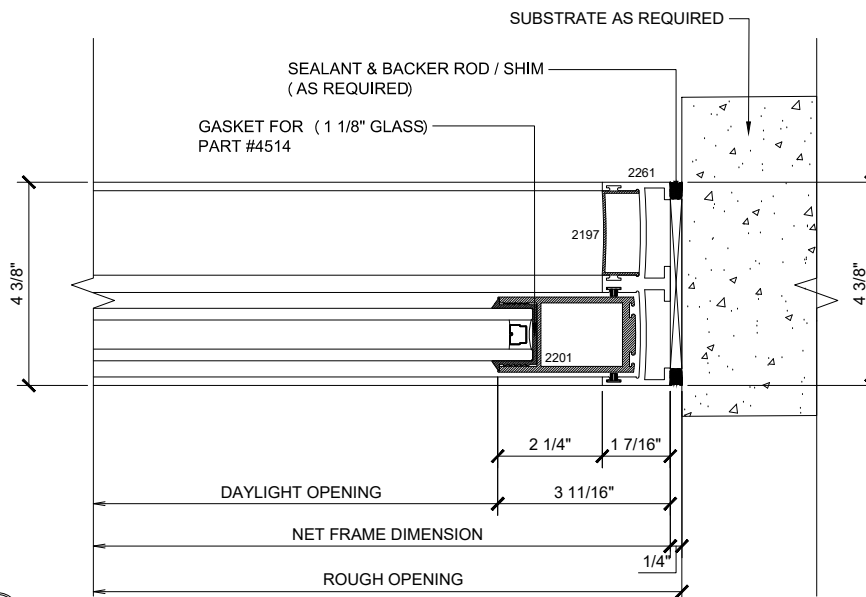

② VERTICAL

MAX SLIDING DOORS (OX-XO) SCALE: 6"=1'-0"

③ VERTICAL

MAX SLIDING DOORS (OX-XO) SCALE: 6"=1'-0"

④ VERTICAL

MAX SLIDING DOORS (OX-XO) SCALE: 6"=1'-0"

⑤ JAMB

MAX SLIDING DOORS (OX-XO) SCALE: 6"=1'-0"