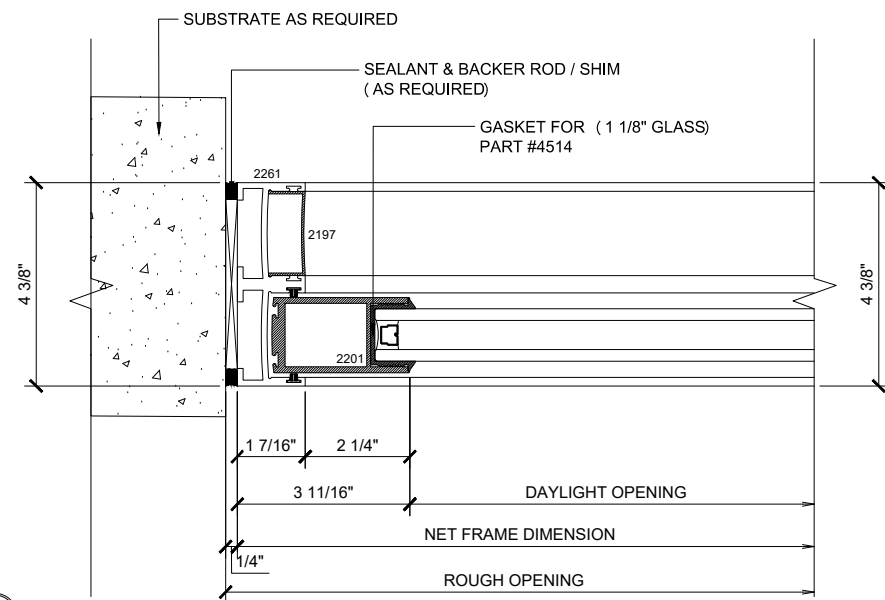

7 HEAD (@FIXED)

MAX SLIDING DOORS (OX-XO) SCALE: 6"=1'-0"

6 SILL (@SLIDER)

MAX SLIDING DOORS (OX-XO) SCALE: 6"=1'-0"

8 SILL (@FIXED)

MAX SLIDING DOORS (OX-XO) SCALE: 6"=1'-0"

① JAMB

MAX SLIDING DOORS (OX-XO) SCALE: 6"=1'-0"

② VERTICAL

MAX SLIDING DOORS (OX-XO) SCALE: 6"=1'-0"

③ VERTICAL

MAX SLIDING DOORS (OX-XO) SCALE: 6"=1'-0"

④ VERTICAL

MAX SLIDING DOORS (OX-XO) SCALE: 6"=1'-0"

⑤ JAMB

MAX SLIDING DOORS (OX-XO) SCALE: 6"=1'-0"