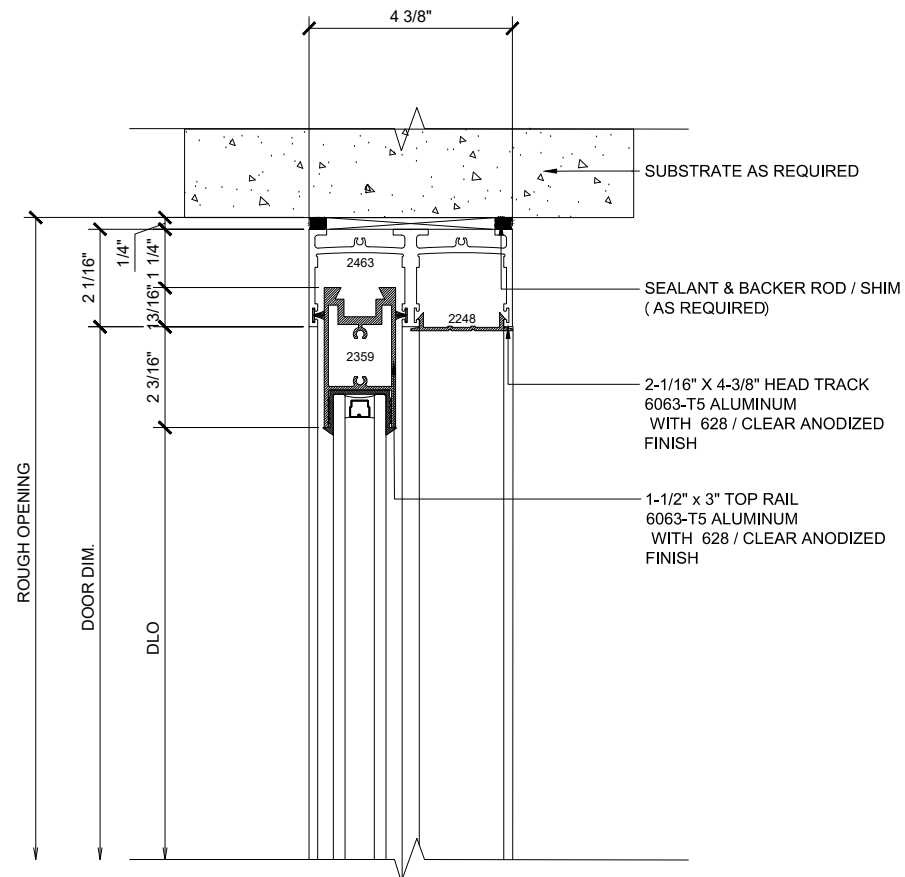

Ⓐ OPTIONAL INFILLS

MAX SLIDING DOORS (OX-XO) SCALE: 6"=1'-0"

② SILL (@FIXED)

MAX SLIDING DOORS (OX-XO) SCALE: 6"=1'-0"

④ SILL (@SLIDER)

MAX SLIDING DOORS (OX-XO) SCALE: 6"=1'-0"

5 HEAD (@SLIDER)

MAX SLIDING DOORS (OX-XO) SCALE: 6"=1'-0"

7 HEAD (@FIXED)

MAX SLIDING DOORS (OX-XO) SCALE: 6"=1'-0"

6 SILL (@SLIDER)

MAX SLIDING DOORS (OX-XO) SCALE: 6"=1'-0"

8 SILL (@FIXED)

MAX SLIDING DOORS (OX-XO) SCALE: 6"=1'-0"

① JAMB

MAX SLIDING DOORS (OX-XO) SCALE: 6"=1'-0"

② VERTICAL

MAX SLIDING DOORS (OX-XO) SCALE: 6"=1'-0"

③ VERTICAL

MAX SLIDING DOORS (OX-XO) SCALE: 6"=1'-0"

④ VERTICAL

MAX SLIDING DOORS (OX-XO) SCALE: 6"=1'-0"

⑤ JAMB

MAX SLIDING DOORS (OX-XO) SCALE: 6"=1'-0"