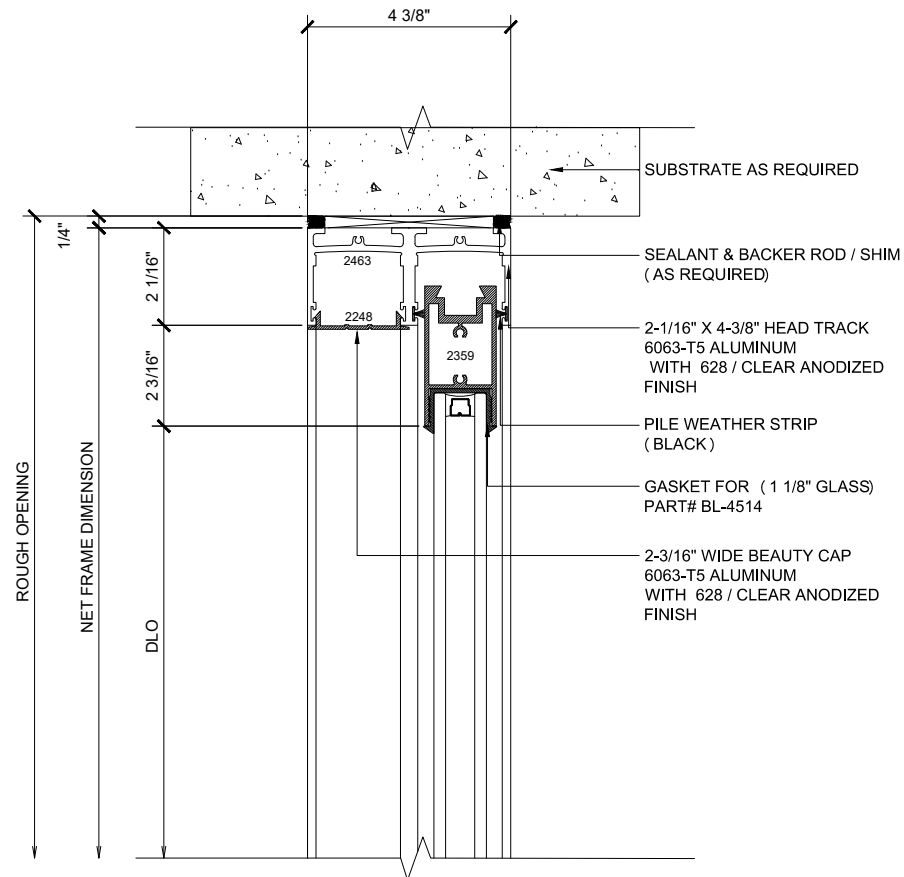

Ⓐ OPTIONAL INFILLS

MAX SLIDING DOORS (OX-XO) SCALE: 6"=1'-0"

② SILL (@FIXED)

MAX SLIDING DOORS (OX-XO) SCALE: 6"=1'-0"

④ SILL (@SLIDER)

MAX SLIDING DOORS (OX-XO) SCALE: 6"=1'-0"

5 HEAD (@SLIDER)

MAX SLIDING DOORS (OX-XO) SCALE: 6"=1'-0"

7 HEAD (@FIXED)

MAX SLIDING DOORS (OX-XO) SCALE: 6"=1'-0"

6 SILL (@SLIDER)

MAX SLIDING DOORS (OX-XO) SCALE: 6"=1'-0"

8 SILL (@FIXED)

MAX SLIDING DOORS (OX-XO) SCALE: 6"=1'-0"

① JAMB

MAX SLIDING DOORS (OX-XO) SCALE: 6"=1'-0"

② VERTICAL

MAX SLIDING DOORS (OX-XO) SCALE: 6"=1'-0"

③ VERTICAL

MAX SLIDING DOORS (OX-XO) SCALE: 6"=1'-0"

④ VERTICAL

MAX SLIDING DOORS (OX-XO) SCALE: 6"=1'-0"

⑤ JAMB

MAX SLIDING DOORS (OX-XO) SCALE: 6"=1'-0"