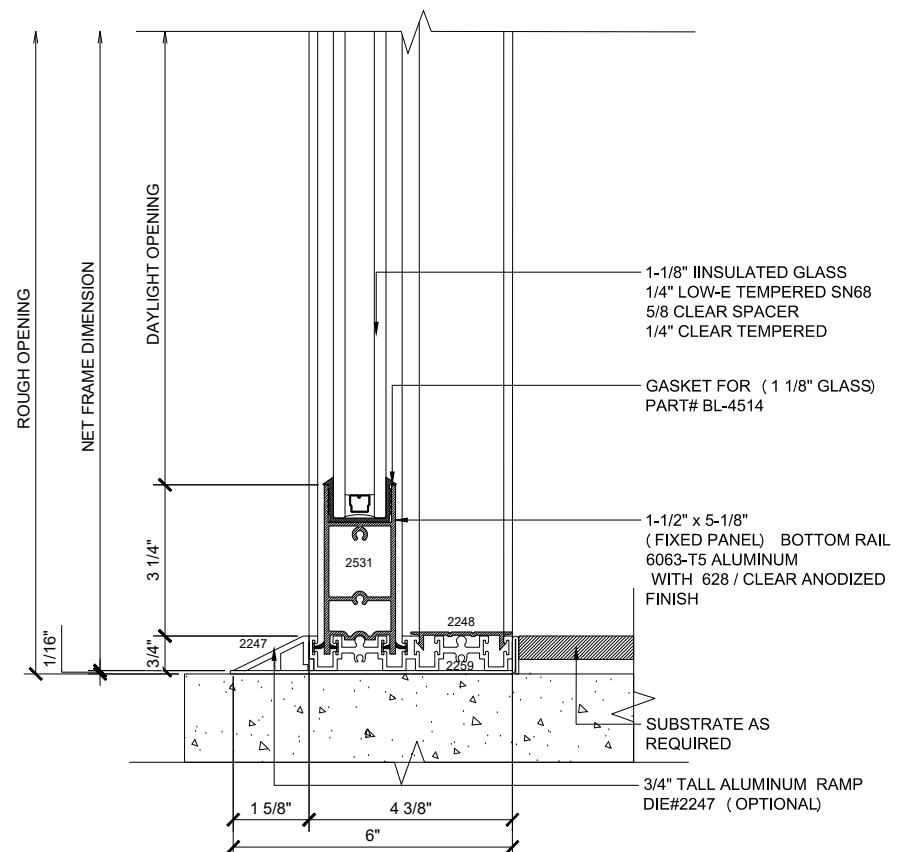

MAX SLIDING DOORS (OX-XO) SCALE: 6"=1'-0"

③ HEAD (@SLIDER)

MAX SLIDING DOORS (OX-XO) SCALE: 6"=1'-0"

Std. 1-1/8 I.G. Glazing Gasket
 Part# BL-4514

Std. 1/2" Glazing Gasket
 Part# BL-4466

Std. 1/4" Glazing Gasket
 Part# BL-4533

Ⓐ OPTIONAL INFILLS

MAX SLIDING DOORS (OX-XO) SCALE: 6"=1'-0"

② SILL (@FIXED)

MAX SLIDING DOORS (OX-XO) SCALE: 6"=1'-0"

④ SILL (@SLIDER)

MAX SLIDING DOORS (OX-XO) SCALE: 6"=1'-0"

5 HEAD (@SLIDER)

MAX SLIDING DOORS (OX-XO) SCALE: 6"=1'-0"

7 HEAD (@FIXED)

MAX SLIDING DOORS (OX-XO) SCALE: 6"=1'-0"

6 SILL (@SLIDER)

MAX SLIDING DOORS (OX-XO) SCALE: 6"=1'-0"

8 SILL (@FIXED)

MAX SLIDING DOORS (OX-XO) SCALE: 6"=1'-0"

① JAMB

MAX SLIDING DOORS (OX-XO) SCALE: 6"=1'-0"

② VERTICAL

MAX SLIDING DOORS (OX-XO) SCALE: 6"=1'-0"

③ VERTICAL

MAX SLIDING DOORS (OX-XO) SCALE: 6"=1'-0"

④ VERTICAL

MAX SLIDING DOORS (OX-XO) SCALE: 6"=1'-0"

⑤ JAMB

MAX SLIDING DOORS (OX-XO) SCALE: 6"=1'-0"