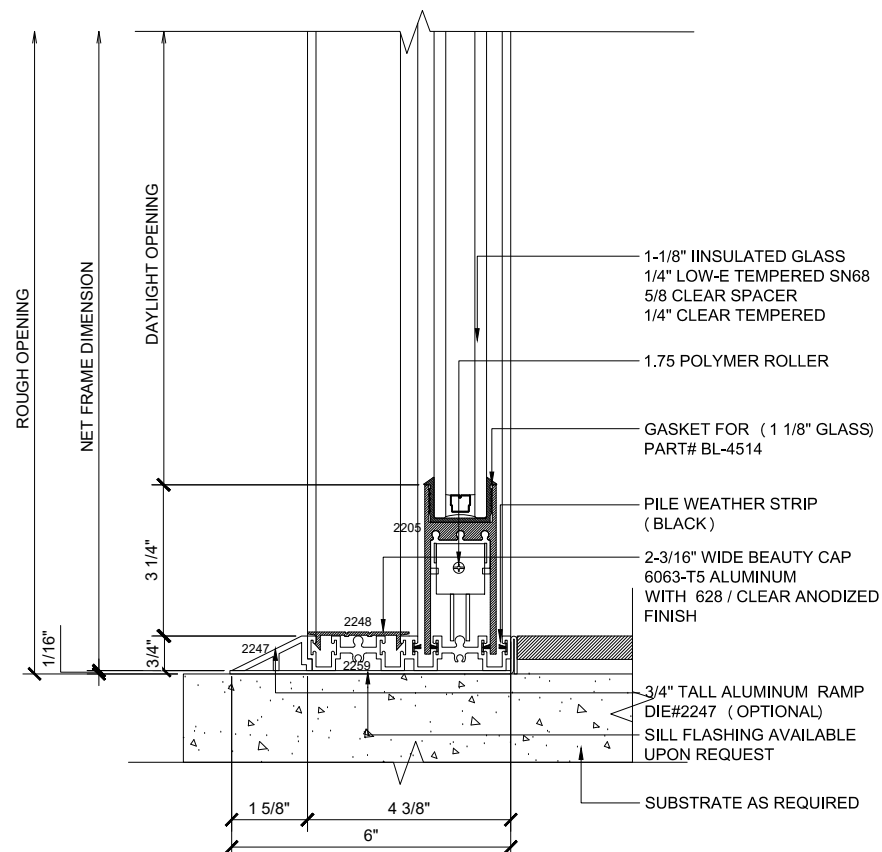

MAX SLIDING DOORS (OX-XO) SCALE: 6"=1'-0"

③ HEAD (@SLIDER)

MAX SLIDING DOORS (OX-XO) SCALE: 6"=1'-0"

Std. 1-1/8 I.G. Glazing Gasket
 Part# BL-4514

Std. 1/2" Glazing Gasket
 Part# BL-4466

Std. 1/4" Glazing Gasket
 Part# BL-4533

Ⓐ OPTIONAL INFILLS

MAX SLIDING DOORS (OX-XO) SCALE: 6"=1'-0"

② SILL (@FIXED)

MAX SLIDING DOORS (OX-XO) SCALE: 6"=1'-0"

④ SILL (@SLIDER)

MAX SLIDING DOORS (OX-XO) SCALE: 6"=1'-0"

5 HEAD (@SLIDER)

MAX SLIDING DOORS (OX-XO) SCALE: 6"=1'-0"

7 HEAD (@FIXED)

MAX SLIDING DOORS (OX-XO) SCALE: 6"=1'-0"

6 SILL (@SLIDER)

MAX SLIDING DOORS (OX-XO) SCALE: 6"=1'-0"

8 SILL (@FIXED)

MAX SLIDING DOORS (OX-XO) SCALE: 6"=1'-0"

① JAMB

MAX SLIDING DOORS (OX-XO) SCALE: 6"=1'-0"

② VERTICAL

MAX SLIDING DOORS (OX-XO) SCALE: 6"=1'-0"

③ VERTICAL

MAX SLIDING DOORS (OX-XO) SCALE: 6"=1'-0"

④ VERTICAL

MAX SLIDING DOORS (OX-XO) SCALE: 6"=1'-0"

⑤ JAMB

MAX SLIDING DOORS (OX-XO) SCALE: 6"=1'-0"