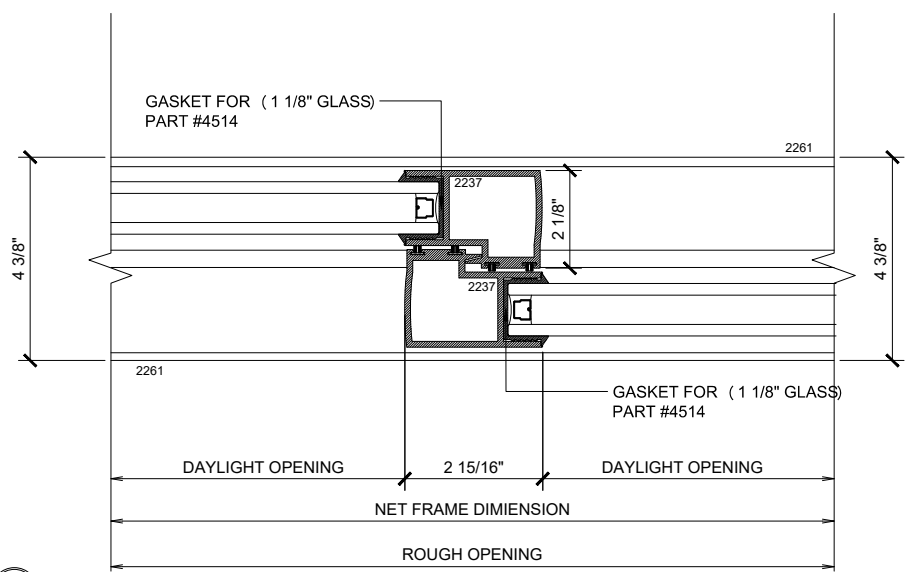

7 HEAD (@FIXED)

MAX SLIDING DOORS (OX-XO) SCALE: 6"=1'-0"

6 SILL (@SLIDER)

MAX SLIDING DOORS (OX-XO) SCALE: 6"=1'-0"

8 SILL (@FIXED)

MAX SLIDING DOORS (OX-XO) SCALE: 6"=1'-0"

① JAMB

MAX SLIDING DOORS (OX-XO) SCALE: 6"=1'-0"

② VERTICAL

MAX SLIDING DOORS (OX-XO) SCALE: 6"=1'-0"

③ VERTICAL

MAX SLIDING DOORS (OX-XO) SCALE: 6"=1'-0"

④ VERTICAL

MAX SLIDING DOORS (OX-XO) SCALE: 6"=1'-0"

⑤ JAMB

MAX SLIDING DOORS (OX-XO) SCALE: 6"=1'-0"