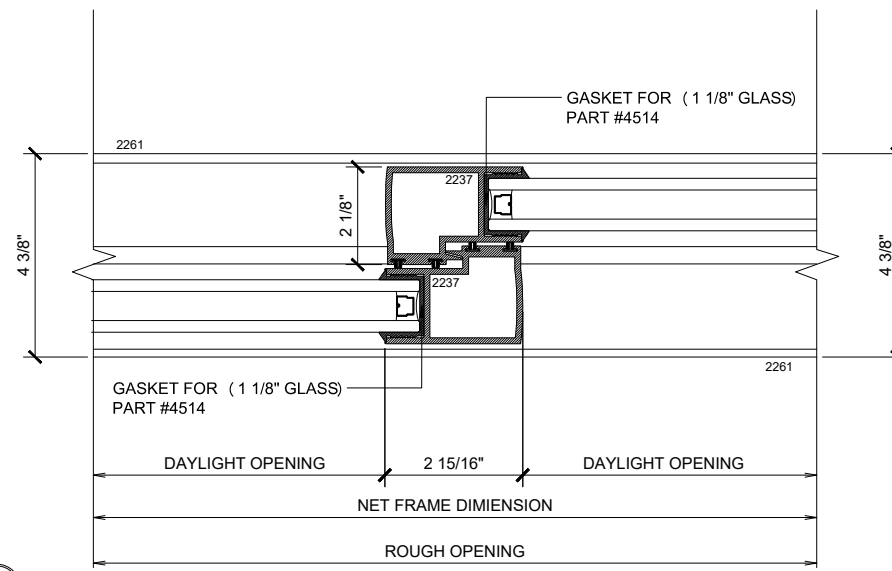

Ⓐ OPTIONAL INFILLS

MAX SLIDING DOORS (OX-XO) SCALE: 6"=1'-0"

② SILL (@FIXED)

MAX SLIDING DOORS (OX-XO) SCALE: 6"=1'-0"

④ SILL (@SLIDER)

MAX SLIDING DOORS (OX-XO) SCALE: 6"=1'-0"

5 HEAD (@SLIDER)

MAX SLIDING DOORS (OX-XO) SCALE: 6"=1'-0"

7 HEAD (@FIXED)

MAX SLIDING DOORS (OX-XO) SCALE: 6"=1'-0"

6 SILL (@SLIDER)

MAX SLIDING DOORS (OX-XO) SCALE: 6"=1'-0"

8 SILL (@FIXED)

MAX SLIDING DOORS (OX-XO) SCALE: 6"=1'-0"

① JAMB

MAX SLIDING DOORS (OX-XO) SCALE: 6"=1'-0"

② VERTICAL

MAX SLIDING DOORS (OX-XO) SCALE: 6"=1'-0"

③ VERTICAL

MAX SLIDING DOORS (OX-XO) SCALE: 6"=1'-0"

④ VERTICAL

MAX SLIDING DOORS (OX-XO) SCALE: 6"=1'-0"

⑤ JAMB

MAX SLIDING DOORS (OX-XO) SCALE: 6"=1'-0"