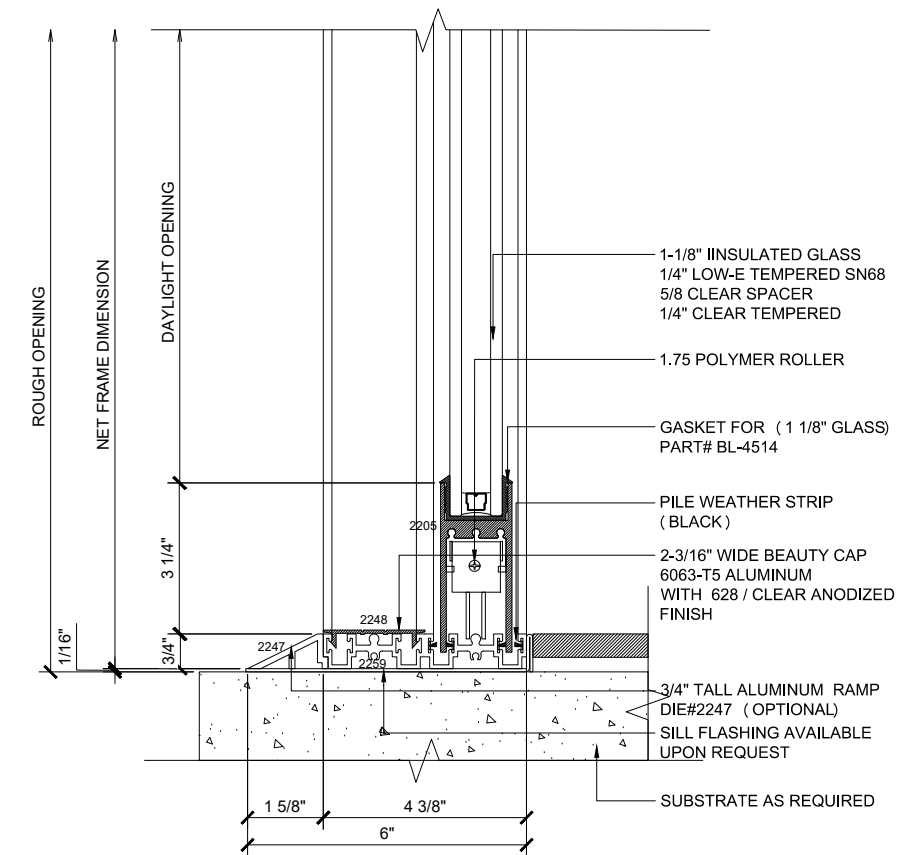

MAX SLIDING DOORS (OX-XO) SCALE: 6"=1'-0"

③ HEAD (@SLIDER)

MAX SLIDING DOORS (OX-XO) SCALE: 6"=1'-0"

Std. 1-1/8 I.G. Glazing Gasket
 Part# BL-4514

Std. 1/2" Glazing Gasket
 Part# BL-4466

Std. 1/4" Glazing Gasket
 Part# BL-4533

Ⓐ OPTIONAL INFILLS

MAX SLIDING DOORS (OX-XO) SCALE: 6"=1'-0"

② SILL (@FIXED)

MAX SLIDING DOORS (OX-XO) SCALE: 6"=1'-0"

④ SILL (@SLIDER)

MAX SLIDING DOORS (OX-XO) SCALE: 6"=1'-0"

5 HEAD (@SLIDER)

MAX SLIDING DOORS (OX-XO) SCALE: 6"=1'-0"

7 HEAD (@FIXED)

MAX SLIDING DOORS (OX-XO) SCALE: 6"=1'-0"

6 SILL (@SLIDER)

MAX SLIDING DOORS (OX-XO) SCALE: 6"=1'-0"

8 SILL (@FIXED)

MAX SLIDING DOORS (OX-XO) SCALE: 6"=1'-0"

① JAMB

MAX SLIDING DOORS (OX-XO) SCALE: 6"=1'-0"

② VERTICAL

MAX SLIDING DOORS (OX-XO) SCALE: 6"=1'-0"

③ VERTICAL

MAX SLIDING DOORS (OX-XO) SCALE: 6"=1'-0"

④ VERTICAL

MAX SLIDING DOORS (OX-XO) SCALE: 6"=1'-0"

⑤ JAMB

MAX SLIDING DOORS (OX-XO) SCALE: 6"=1'-0"