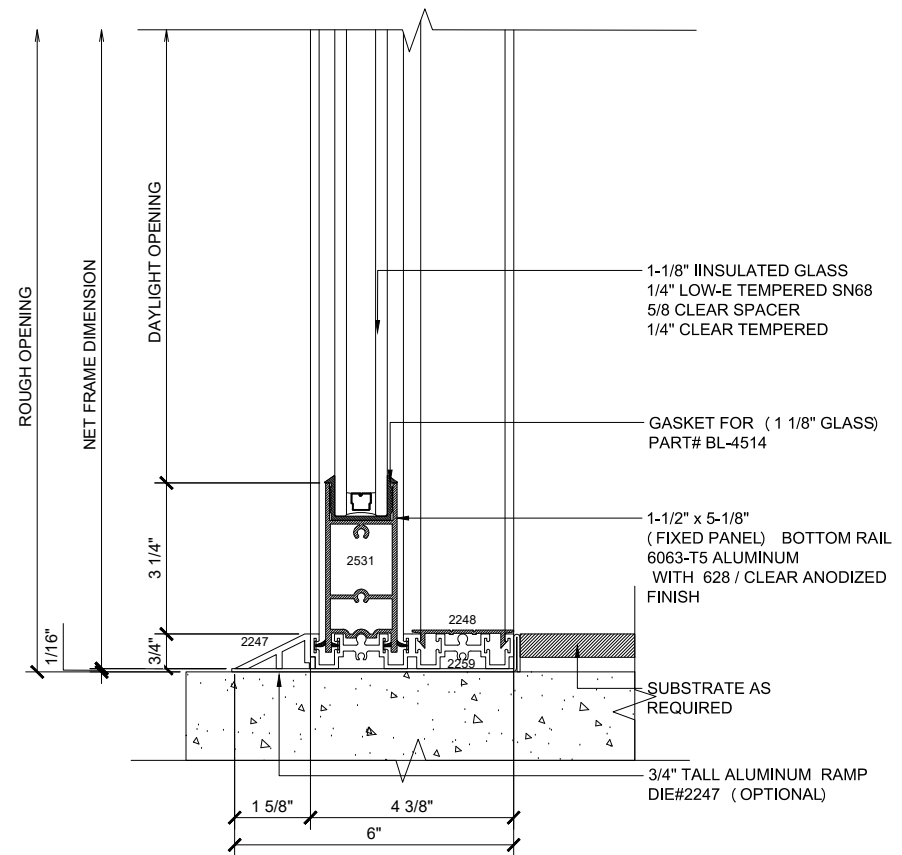

MAX SLIDING DOORS (OX-XO) SCALE: 6"=1'-0"

③ HEAD (@SLIDER)

MAX SLIDING DOORS (OX-XO) SCALE: 6"=1'-0"

Std. 1-1/8 I.G. Glazing Gasket
 Part# BL-4514

Std. 1/2" Glazing Gasket
 Part# BL-4466

Std. 1/4" Glazing Gasket
 Part# BL-4533

Ⓐ OPTIONAL INFILLS

MAX SLIDING DOORS (OX-XO) SCALE: 6"=1'-0"

② SILL (@FIXED)

MAX SLIDING DOORS (OX-XO) SCALE: 6"=1'-0"

④ SILL (@SLIDER)

MAX SLIDING DOORS (OX-XO) SCALE: 6"=1'-0"

5 HEAD (@SLIDER)

MAX SLIDING DOORS (OX-XO) SCALE: 6"=1'-0"

7 HEAD (@FIXED)

MAX SLIDING DOORS (OX-XO) SCALE: 6"=1'-0"

6 SILL (@SLIDER)

MAX SLIDING DOORS (OX-XO) SCALE: 6"=1'-0"

8 SILL (@FIXED)

MAX SLIDING DOORS (OX-XO) SCALE: 6"=1'-0"

① JAMB

MAX SLIDING DOORS (OX-XO) SCALE: 6"=1'-0"

② VERTICAL

MAX SLIDING DOORS (OX-XO) SCALE: 6"=1'-0"

③ VERTICAL

MAX SLIDING DOORS (OX-XO) SCALE: 6"=1'-0"

④ VERTICAL

MAX SLIDING DOORS (OX-XO) SCALE: 6"=1'-0"

⑤ JAMB

MAX SLIDING DOORS (OX-XO) SCALE: 6"=1'-0"