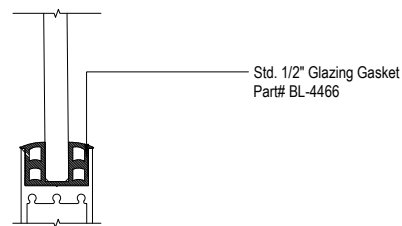

MAX SLIDING DOORS (OX-XO) SCALE: 6"=1'-0"

③ HEAD (@SLIDER)

MAX SLIDING DOORS (OX-XO) SCALE: 6"=1'-0"

Std. 1-1/8 I.G. Glazing Gasket
 Part# BL-4514

Std. 1/2" Glazing Gasket
 Part# BL-4466

Std. 1/4" Glazing Gasket
 Part# BL-4533

Ⓐ OPTIONAL INFILLS

MAX SLIDING DOORS (OX-XO) SCALE: 6"=1'-0"

② SILL (@FIXED)

MAX SLIDING DOORS (OX-XO) SCALE: 6"=1'-0"

④ SILL (@SLIDER)

MAX SLIDING DOORS (OX-XO) SCALE: 6"=1'-0"

5 HEAD (@SLIDER)

MAX SLIDING DOORS (OX-XO) SCALE: 6"=1'-0"