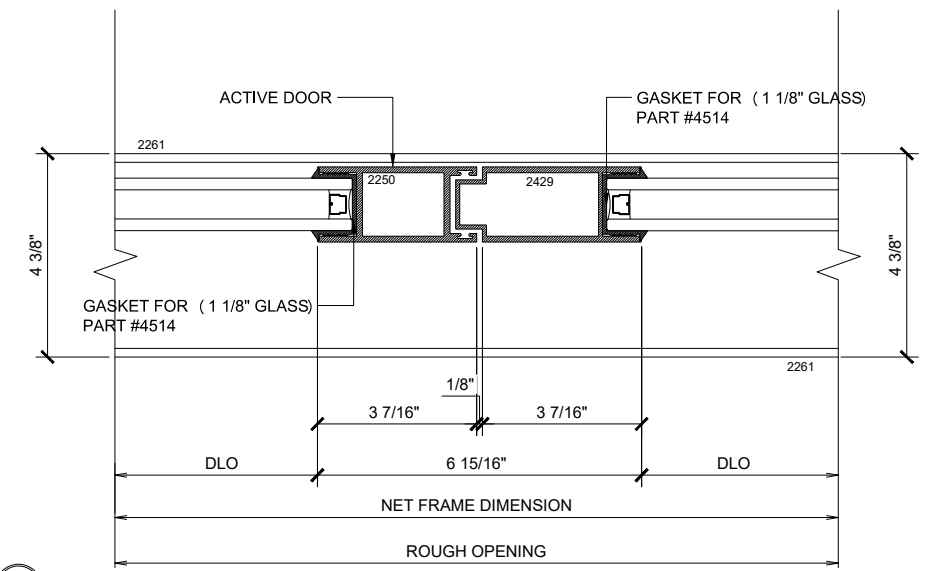

7 HEAD (@FIXED)

MAX SLIDING DOORS (OX-XO) SCALE: 6"=1'-0"

6 SILL (@SLIDER)

MAX SLIDING DOORS (OX-XO) SCALE: 6"=1'-0"

8 SILL (@FIXED)

MAX SLIDING DOORS (OX-XO) SCALE: 6"=1'-0"

① JAMB

MAX SLIDING DOORS (OX-XO) SCALE: 6"=1'-0"

② VERTICAL

MAX SLIDING DOORS (OX-XO) SCALE: 6"=1'-0"

③ VERTICAL

MAX SLIDING DOORS (OX-XO) SCALE: 6"=1'-0"

④ VERTICAL

MAX SLIDING DOORS (OX-XO) SCALE: 6"=1'-0"

⑤ JAMB

MAX SLIDING DOORS (OX-XO) SCALE: 6"=1'-0"