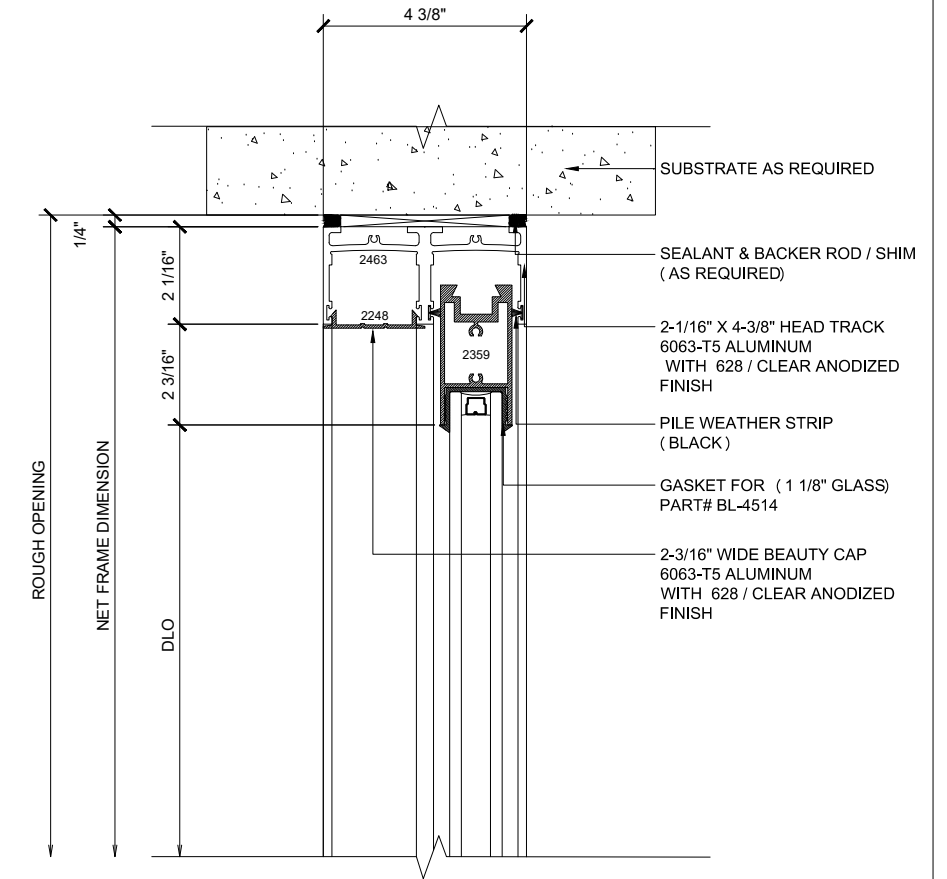

MAX SLIDER

SLIDING GLASS DOOR - MEDIUM STILE
FIXED PANEL (OX-XO)

X - SLIDER
O - FIX GLASS

MAX SLIDER

SLIDING GLASS DOOR - MEDIUM STILE
 SLIDING DOOR / FIXED PANEL (OX-XO)

X - SLIDER
 O - FIX GLASS

① HEAD (@FIXED)

MAX SLIDING DOORS (OX-XO) SCALE: 6"=1'-0"

③ HEAD (@SLIDER)

MAX SLIDING DOORS (OX-XO) SCALE: 6"=1'-0"

Std. 1-1/8 I.G. Glazing Gasket
 Part# BL-4514

Std. 1/2" Glazing Gasket
 Part# BL-4466

Std. 1/4" Glazing Gasket
 Part# BL-4533

Ⓐ OPTIONAL INFILLS

MAX SLIDING DOORS (OX-XO) SCALE: 6"=1'-0"

② SILL (@FIXED)

MAX SLIDING DOORS (OX-XO) SCALE: 6"=1'-0"

④ SILL (@SLIDER)

MAX SLIDING DOORS (OX-XO) SCALE: 6"=1'-0"

5 HEAD (@SLIDER)

MAX SLIDING DOORS (OX-XO) SCALE: 6"=1'-0"

② VERTICAL

MAX SLIDING DOORS (OX-XO) SCALE: 6"=1'-0"

③ VERTICAL

MAX SLIDING DOORS (OX-XO) SCALE: 6"=1'-0"

④ VERTICAL

MAX SLIDING DOORS (OX-XO) SCALE: 6"=1'-0"

⑤ JAMB

MAX SLIDING DOORS (OX-XO) SCALE: 6"=1'-0"