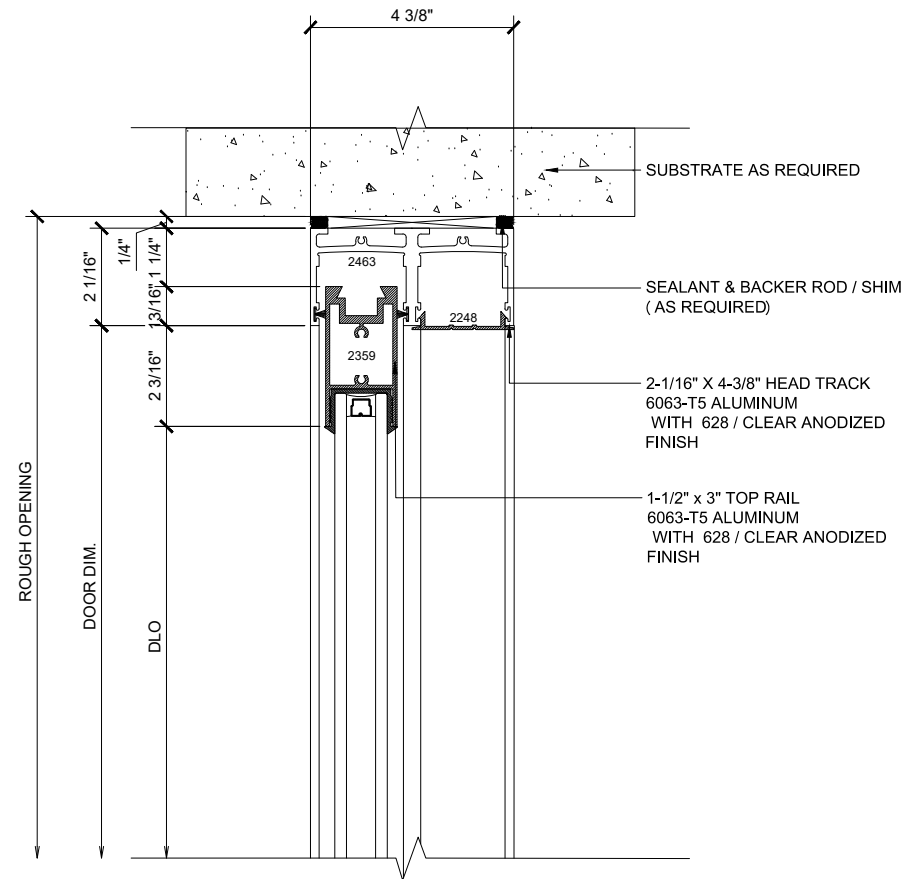

MAX SLIDER

SLIDING GLASS DOOR - MEDIUM STILE
FIXED PANEL (OX-XO)

X - SLIDER
O - FIX GLASS

MAX SLIDER

SLIDING GLASS DOOR - MEDIUM STILE
 SLIDING DOOR / FIXED PANEL (OX-XO)

X - SLIDER
 O - FIX GLASS

① HEAD (@FIXED)

MAX SLIDING DOORS (OX-XO) SCALE: 6"=1'-0"

③ HEAD (@SLIDER)

MAX SLIDING DOORS (OX-XO) SCALE: 6"=1'-0"

Std. 1-1/8 I.G. Glazing Gasket
 Part# BL-4514

Std. 1/2" Glazing Gasket
 Part# BL-4466

Std. 1/4" Glazing Gasket
 Part# BL-4533

Ⓐ OPTIONAL INFILLS

MAX SLIDING DOORS (OX-XO) SCALE: 6"=1'-0"

② SILL (@FIXED)

MAX SLIDING DOORS (OX-XO) SCALE: 6"=1'-0"

④ SILL (@SLIDER)

MAX SLIDING DOORS (OX-XO) SCALE: 6"=1'-0"

5 HEAD (@SLIDER)

MAX SLIDING DOORS (OX-XO) SCALE: 6"=1'-0"

② VERTICAL

MAX SLIDING DOORS (OX-XO) SCALE: 6"=1'-0"

③ VERTICAL

MAX SLIDING DOORS (OX-XO) SCALE: 6"=1'-0"

④ VERTICAL

MAX SLIDING DOORS (OX-XO) SCALE: 6"=1'-0"

⑤ JAMB

MAX SLIDING DOORS (OX-XO) SCALE: 6"=1'-0"