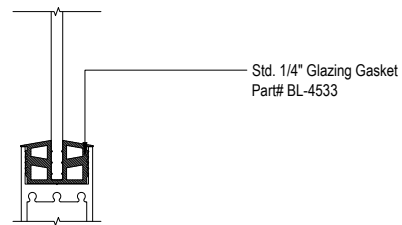

MAX SLIDER

SLIDING GLASS DOOR - MEDIUM STILE
FIXED PANEL (OX-XO)

X - SLIDER
O - FIX GLASS

MAX SLIDER

SLIDING GLASS DOOR - MEDIUM STILE
 SLIDING DOOR / FIXED PANEL (OX-XO)

X - SLIDER
 O - FIX GLASS

① HEAD (@FIXED)

MAX SLIDING DOORS (OX-XO) SCALE: 6"=1'-0"

③ HEAD (@SLIDER)

MAX SLIDING DOORS (OX-XO) SCALE: 6"=1'-0"

Std. 1-1/8 I.G. Glazing Gasket
 Part# BL-4514

Std. 1/2" Glazing Gasket
 Part# BL-4466

Std. 1/4" Glazing Gasket
 Part# BL-4533

Ⓐ OPTIONAL INFILLS

MAX SLIDING DOORS (OX-XO) SCALE: 6"=1'-0"

② SILL (@FIXED)

MAX SLIDING DOORS (OX-XO) SCALE: 6"=1'-0"

④ SILL (@SLIDER)

MAX SLIDING DOORS (OX-XO) SCALE: 6"=1'-0"

5 HEAD (@SLIDER)

MAX SLIDING DOORS (OX-XO) SCALE: 6"=1'-0"