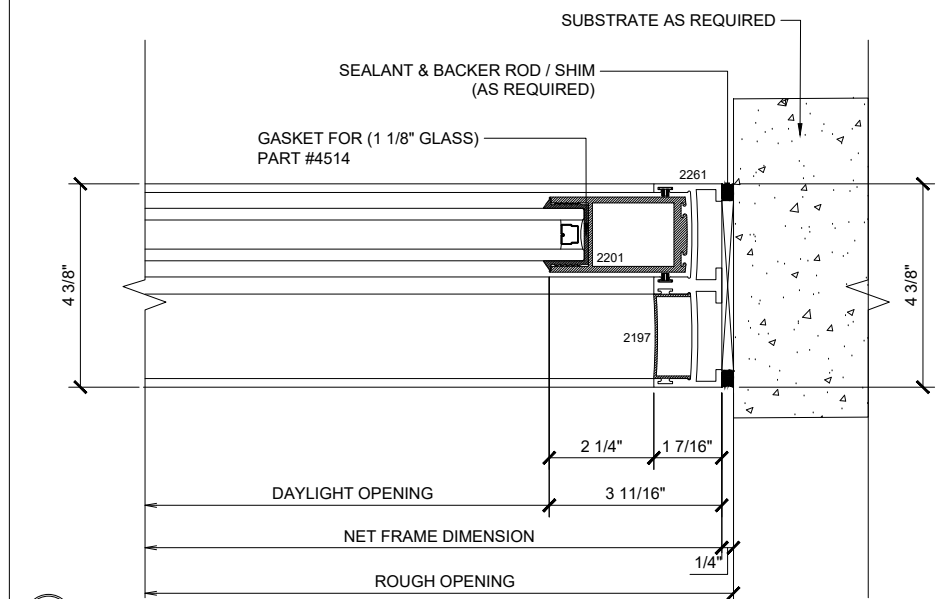

③ 90° CORNER DETAIL

MAX SLIDING DOORS (OXXO) SCALE: 6"=1'-0"

④ 90° CORNER DETAIL

MAX SLIDING DOORS (OXXO) SCALE: 6"=1'-0"

⑤ VERTICAL

MAX SLIDING DOORS (OXXO) SCALE: 6"=1'-0"

⑥ JAMB

MAX SLIDING DOORS (OXXO) SCALE: 6"=1'-0"