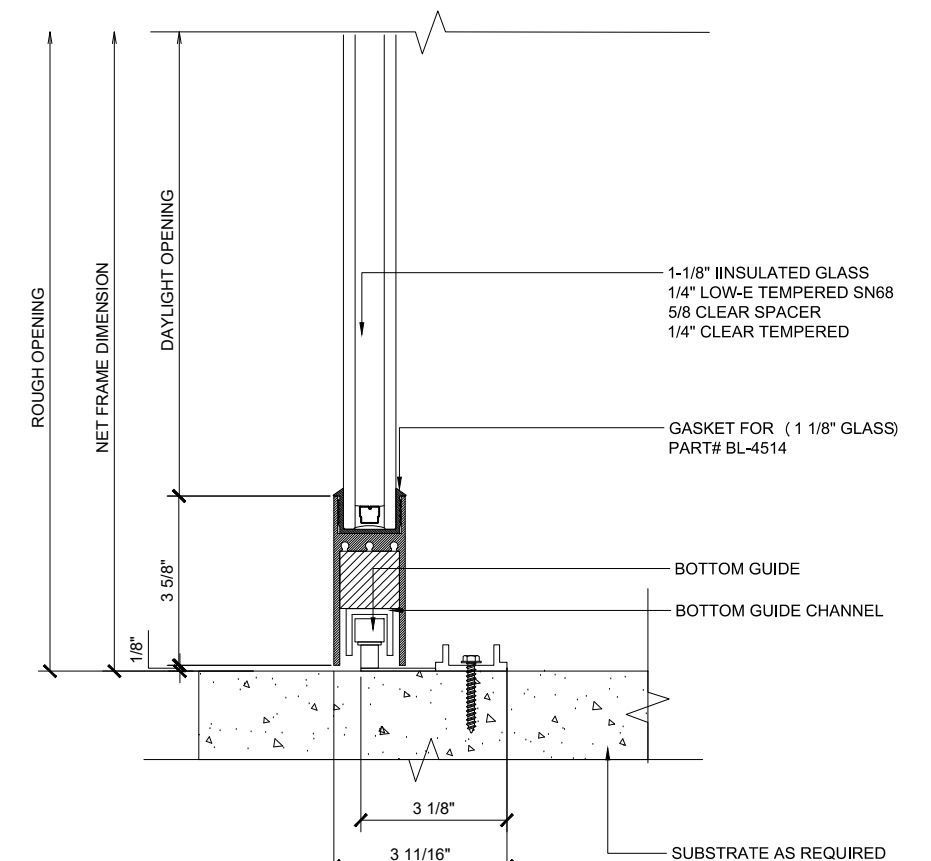

X – SLIDER
 O – FIX GLASS

① HEAD (@FIXED)

MAX SLIDING DOORS (OXXO) SCALE: 6"=1'-0"

③ HEAD (@SLIDER)

MAX SLIDING DOORS (OXXO) SCALE: 6"=1'-0"

Ⓐ OPTIONAL INFILLS

MAX SLIDING DOORS (OXXO) SCALE: 6"=1'-0"

② SILL (@FIXED)

MAX SLIDING DOORS (OXXO) SCALE: 6"=1'-0"

④ SILL (@SLIDER)

MAX SLIDING DOORS (OXXO) SCALE: 6"=1'-0"

5 HEAD (@SLIDER)

MAX SLIDING DOORS (OXXO) SCALE: 6"=1'-0"

7 HEAD (@FIXED)

MAX SLIDING DOORS (OXXO) SCALE: 6"=1'-0"

6 SILL (@ SLIDER)

MAX SLIDING DOORS (OXXO) SCALE: 6"=1'-0"

8 SILL (@ FIXED)

MAX SLIDING DOORS (OXXO) SCALE: 6"=1'-0"

① JAMB

MAX SLIDING DOORS (OXXO) SCALE: 6"=1'-0"

② VERTICAL

MAX SLIDING DOORS (OXXO) SCALE: 6"=1'-0"

③ 90° CORNER DETAIL

MAX SLIDING DOORS (OXXO) SCALE: 6"=1'-0"

④ 90° CORNER DETAIL

MAX SLIDING DOORS (OXXO) SCALE: 6"=1'-0"

⑤ VERTICAL

MAX SLIDING DOORS (OXXO) SCALE: 6"=1'-0"

⑥ JAMB

MAX SLIDING DOORS (OXXO) SCALE: 6"=1'-0"