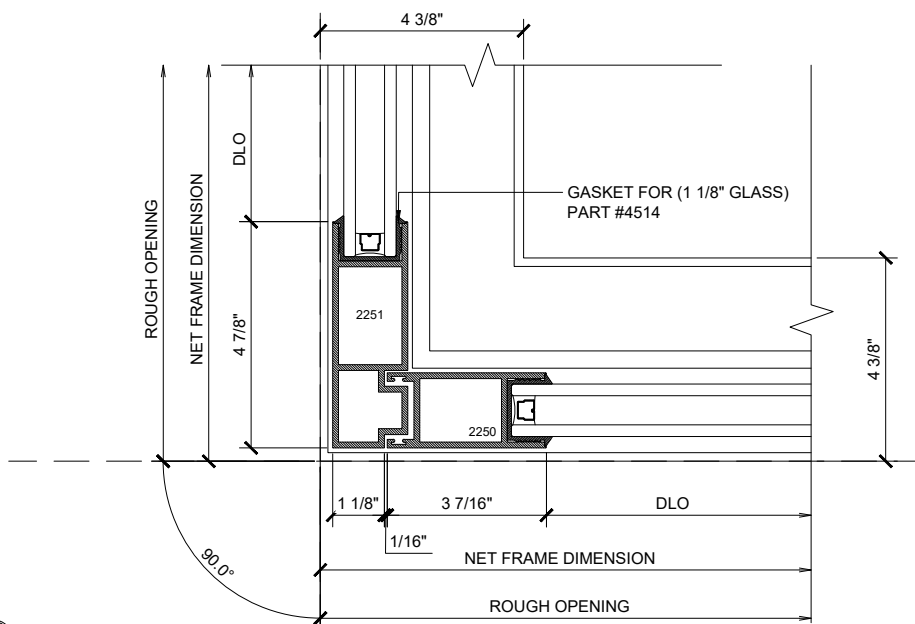

MAX SLIDING DOORS (OXXO) SCALE: 6"=1'-0"

④ SILL (@SLIDER)

MAX SLIDING DOORS (OXXO) SCALE: 6"=1'-0"

5 HEAD (@SLIDER)

MAX SLIDING DOORS (OXXO) SCALE: 6"=1'-0"

7 HEAD (@FIXED)

MAX SLIDING DOORS (OXXO) SCALE: 6"=1'-0"

6 SILL (@ SLIDER)

MAX SLIDING DOORS (OXXO) SCALE: 6"=1'-0"

8 SILL (@ FIXED)

MAX SLIDING DOORS (OXXO) SCALE: 6"=1'-0"

① JAMB

MAX SLIDING DOORS (OXXO) SCALE: 6"=1'-0"

② VERTICAL

MAX SLIDING DOORS (OXXO) SCALE: 6"=1'-0"

③ 90° CORNER DETAIL

MAX SLIDING DOORS (OXXO) SCALE: 6"=1'-0"

④ 90° CORNER DETAIL

MAX SLIDING DOORS (OXXO) SCALE: 6"=1'-0"

⑤ VERTICAL

MAX SLIDING DOORS (OXXO) SCALE: 6"=1'-0"

⑥ JAMB

MAX SLIDING DOORS (OXXO) SCALE: 6"=1'-0"