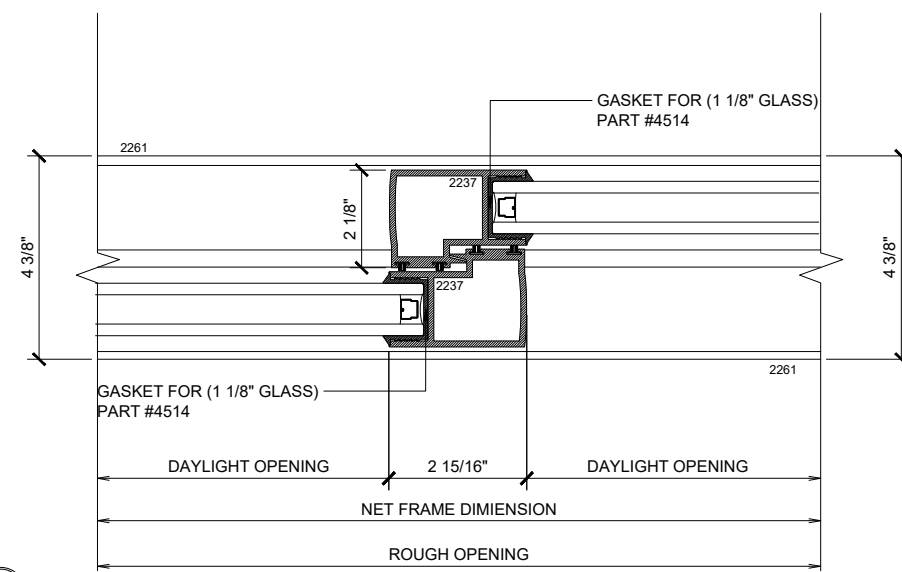

MAX SLIDING DOORS (OXXO) SCALE: 6"=1'-0"

④ SILL (@SLIDER)

MAX SLIDING DOORS (OXXO) SCALE: 6"=1'-0"

5 HEAD (@SLIDER)

MAX SLIDING DOORS (OXXO) SCALE: 6"=1'-0"

7 HEAD (@FIXED)

MAX SLIDING DOORS (OXXO) SCALE: 6"=1'-0"

6 SILL (@ SLIDER)

MAX SLIDING DOORS (OXXO) SCALE: 6"=1'-0"

8 SILL (@ FIXED)

MAX SLIDING DOORS (OXXO) SCALE: 6"=1'-0"

① JAMB

MAX SLIDING DOORS (OXXO) SCALE: 6"=1'-0"

② VERTICAL

MAX SLIDING DOORS (OXXO) SCALE: 6"=1'-0"

③ 90° CORNER DETAIL

MAX SLIDING DOORS (OXXO) SCALE: 6"=1'-0"

④ 90° CORNER DETAIL

MAX SLIDING DOORS (OXXO) SCALE: 6"=1'-0"

⑤ VERTICAL

MAX SLIDING DOORS (OXXO) SCALE: 6"=1'-0"

⑥ JAMB

MAX SLIDING DOORS (OXXO) SCALE: 6"=1'-0"