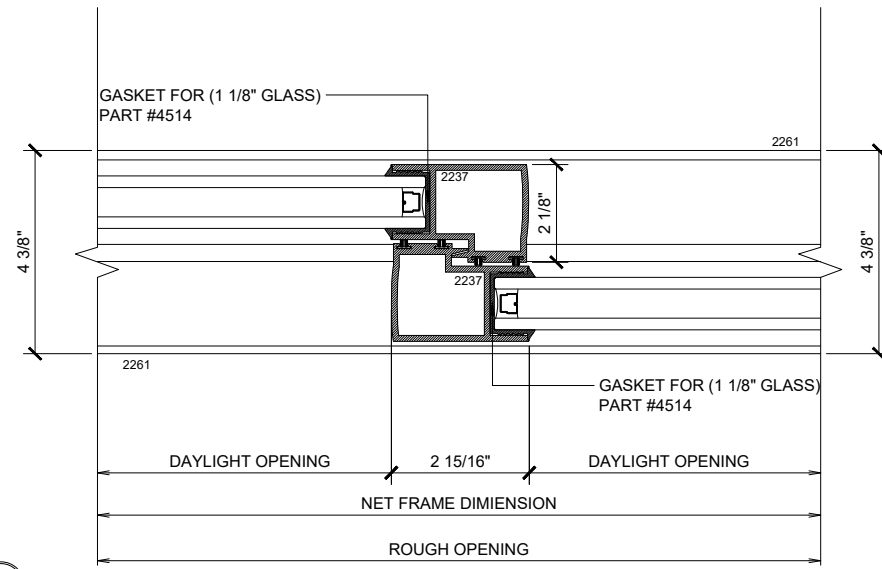

6 SILL (@ SLIDER)

MAX SLIDING DOORS (OXXO) SCALE: 6"=1'-0"

8 SILL (@ FIXED)

MAX SLIDING DOORS (OXXO) SCALE: 6"=1'-0"

① JAMB

MAX SLIDING DOORS (OXXO) SCALE: 6"=1'-0"

② VERTICAL

MAX SLIDING DOORS (OXXO) SCALE: 6"=1'-0"

③ 90° CORNER DETAIL

MAX SLIDING DOORS (OXXO) SCALE: 6"=1'-0"

④ 90° CORNER DETAIL

MAX SLIDING DOORS (OXXO) SCALE: 6"=1'-0"

⑤ VERTICAL

MAX SLIDING DOORS (OXXO) SCALE: 6"=1'-0"

⑥ JAMB

MAX SLIDING DOORS (OXXO) SCALE: 6"=1'-0"