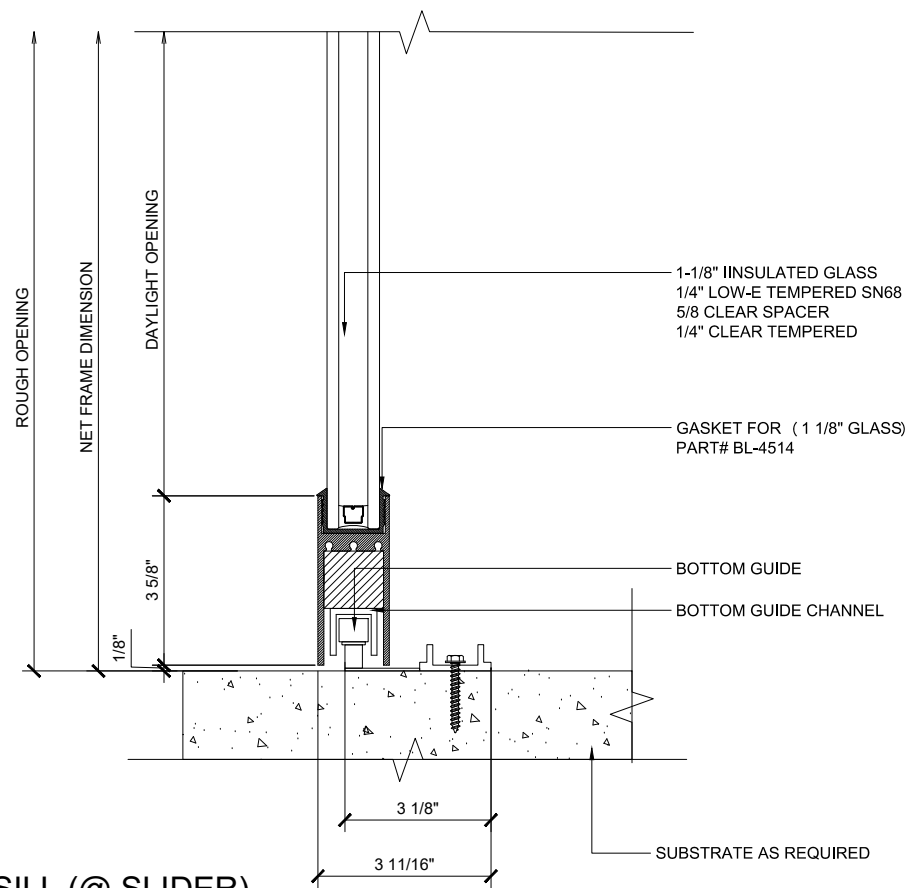

MAX SLIDING DOORS (OXXO) SCALE: 6"=1'-0"

④ SILL (@SLIDER)

MAX SLIDING DOORS (OXXO) SCALE: 6"=1'-0"

5 HEAD (@SLIDER)

MAX SLIDING DOORS (OXXO) SCALE: 6"=1'-0"

7 HEAD (@FIXED)

MAX SLIDING DOORS (OXXO) SCALE: 6"=1'-0"

6 SILL (@ SLIDER)

MAX SLIDING DOORS (OXXO) SCALE: 6"=1'-0"

8 SILL (@ FIXED)

MAX SLIDING DOORS (OXXO) SCALE: 6"=1'-0"

① JAMB

MAX SLIDING DOORS (OXXO) SCALE: 6"=1'-0"

② VERTICAL

MAX SLIDING DOORS (OXXO) SCALE: 6"=1'-0"

③ 90° CORNER DETAIL

MAX SLIDING DOORS (OXXO) SCALE: 6"=1'-0"

④ 90° CORNER DETAIL

MAX SLIDING DOORS (OXXO) SCALE: 6"=1'-0"

⑤ VERTICAL

MAX SLIDING DOORS (OXXO) SCALE: 6"=1'-0"

⑥ JAMB

MAX SLIDING DOORS (OXXO) SCALE: 6"=1'-0"