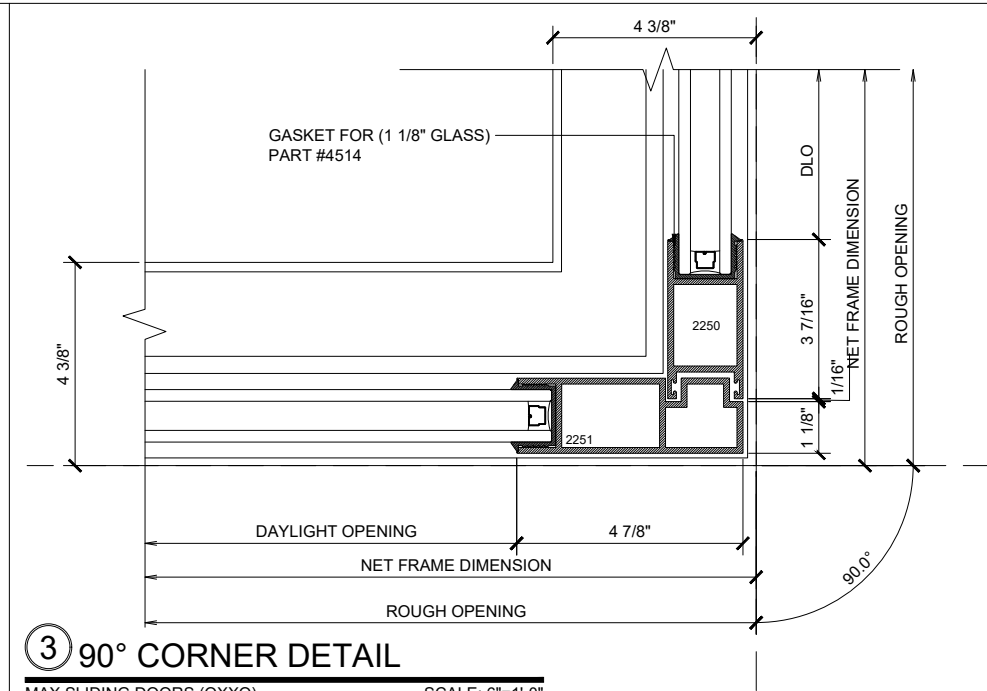

MAX SLIDING DOORS (OXXO) SCALE: 6"=1'-0"

④ SILL (@SLIDER)

MAX SLIDING DOORS (OXXO) SCALE: 6"=1'-0"

5 HEAD (@SLIDER)

MAX SLIDING DOORS (OXXO) SCALE: 6"=1'-0"

7 HEAD (@FIXED)

MAX SLIDING DOORS (OXXO) SCALE: 6"=1'-0"

6 SILL (@ SLIDER)

MAX SLIDING DOORS (OXXO) SCALE: 6"=1'-0"

8 SILL (@ FIXED)

MAX SLIDING DOORS (OXXO) SCALE: 6"=1'-0"

① JAMB

MAX SLIDING DOORS (OXXO) SCALE: 6"=1'-0"

② VERTICAL

MAX SLIDING DOORS (OXXO) SCALE: 6"=1'-0"

③ 90° CORNER DETAIL

MAX SLIDING DOORS (OXXO) SCALE: 6"=1'-0"

④ 90° CORNER DETAIL

MAX SLIDING DOORS (OXXO) SCALE: 6"=1'-0"

⑤ VERTICAL

MAX SLIDING DOORS (OXXO) SCALE: 6"=1'-0"

⑥ JAMB

MAX SLIDING DOORS (OXXO) SCALE: 6"=1'-0"