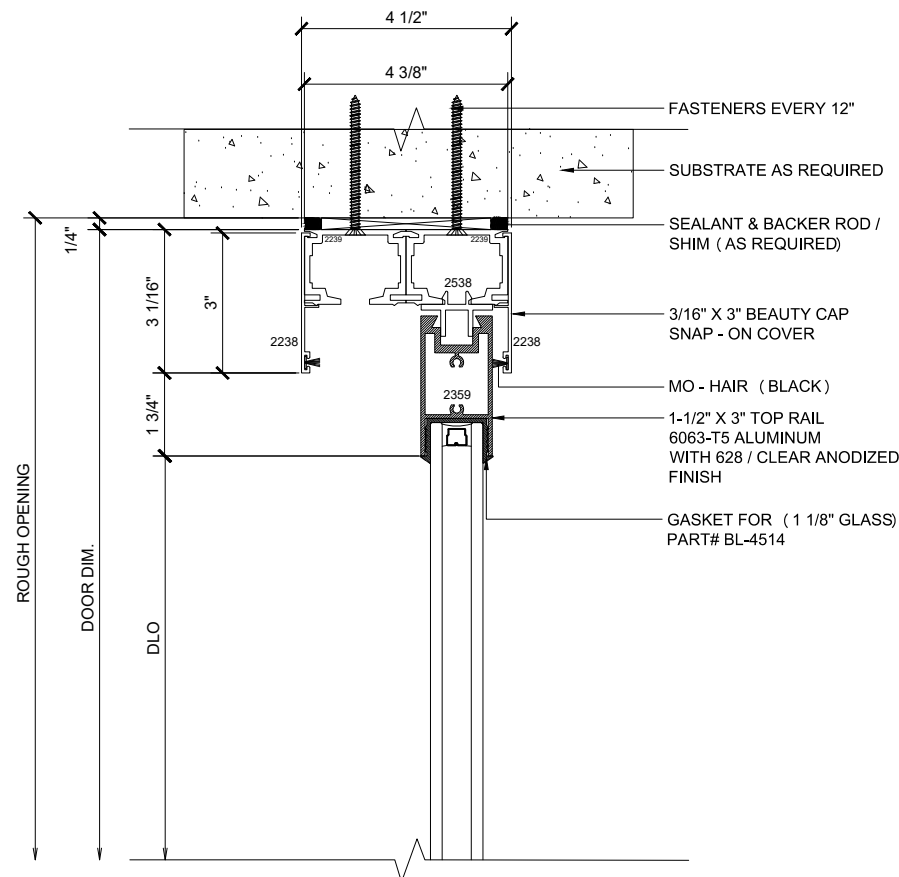

MAX SLIDING DOORS (OXXO) SCALE: 6"=1'-0"

④ SILL (@SLIDER)

MAX SLIDING DOORS (OXXO) SCALE: 6"=1'-0"

5 HEAD (@SLIDER)

MAX SLIDING DOORS (OXXO) SCALE: 6"=1'-0"

7 HEAD (@FIXED)

MAX SLIDING DOORS (OXXO) SCALE: 6"=1'-0"

6 SILL (@ SLIDER)

MAX SLIDING DOORS (OXXO) SCALE: 6"=1'-0"

8 SILL (@ FIXED)

MAX SLIDING DOORS (OXXO) SCALE: 6"=1'-0"

① JAMB

MAX SLIDING DOORS (OXXO) SCALE: 6"=1'-0"

② VERTICAL

MAX SLIDING DOORS (OXXO) SCALE: 6"=1'-0"

③ 90° CORNER DETAIL

MAX SLIDING DOORS (OXXO) SCALE: 6"=1'-0"

④ 90° CORNER DETAIL

MAX SLIDING DOORS (OXXO) SCALE: 6"=1'-0"

⑤ VERTICAL

MAX SLIDING DOORS (OXXO) SCALE: 6"=1'-0"

⑥ JAMB

MAX SLIDING DOORS (OXXO) SCALE: 6"=1'-0"