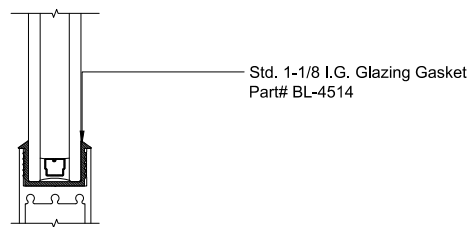

X – SLIDER
 O – FIX GLASS

① HEAD (@FIXED)

MAX SLIDING DOORS (OXXO) SCALE: 6"=1'-0"

③ HEAD (@SLIDER)

MAX SLIDING DOORS (OXXO) SCALE: 6"=1'-0"

Ⓐ OPTIONAL INFILLS

MAX SLIDING DOORS (OXXO) SCALE: 6"=1'-0"

② SILL (@FIXED)

MAX SLIDING DOORS (OXXO) SCALE: 6"=1'-0"

④ SILL (@SLIDER)

MAX SLIDING DOORS (OXXO) SCALE: 6"=1'-0"

5 HEAD (@SLIDER)

MAX SLIDING DOORS (OXXO) SCALE: 6"=1'-0"

7 HEAD (@FIXED)

MAX SLIDING DOORS (OXXO) SCALE: 6"=1'-0"