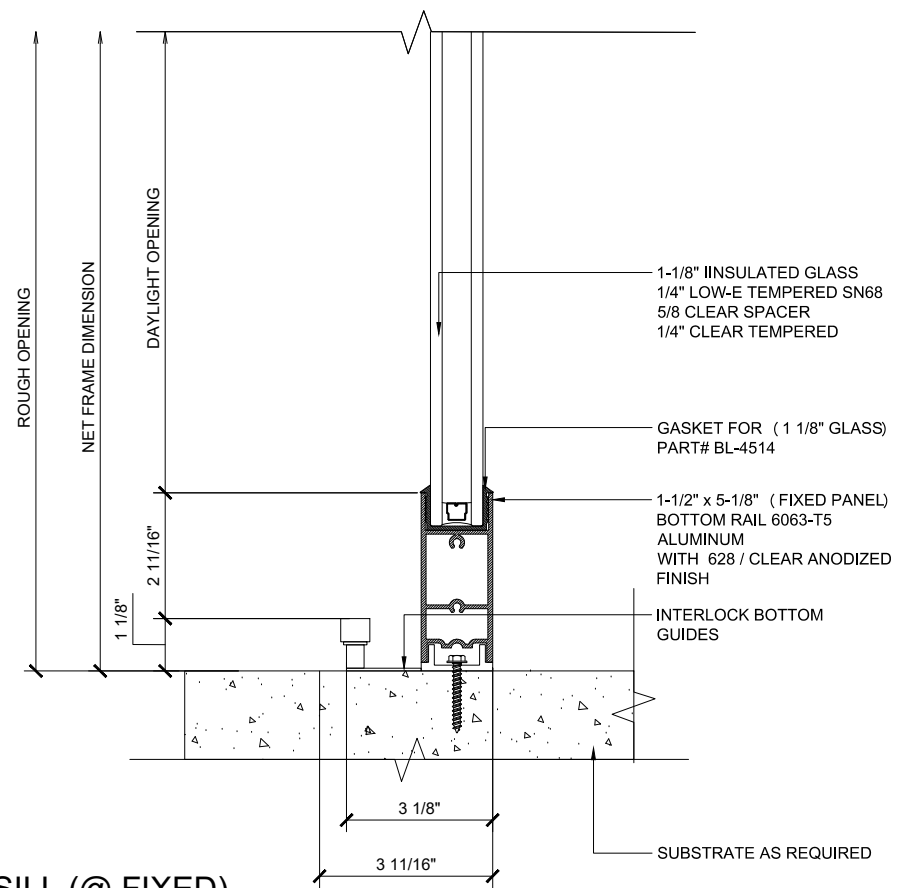

MAX SLIDING DOORS (OXXO) SCALE: 6"=1'-0"

④ SILL (@SLIDER)

MAX SLIDING DOORS (OXXO) SCALE: 6"=1'-0"

5 HEAD (@SLIDER)

MAX SLIDING DOORS (OXXO) SCALE: 6"=1'-0"

7 HEAD (@FIXED)

MAX SLIDING DOORS (OXXO) SCALE: 6"=1'-0"

6 SILL (@ SLIDER)

MAX SLIDING DOORS (OXXO) SCALE: 6"=1'-0"

8 SILL (@ FIXED)

MAX SLIDING DOORS (OXXO) SCALE: 6"=1'-0"

① JAMB

MAX SLIDING DOORS (OXXO) SCALE: 6"=1'-0"

② VERTICAL

MAX SLIDING DOORS (OXXO) SCALE: 6"=1'-0"

③ 90° CORNER DETAIL

MAX SLIDING DOORS (OXXO) SCALE: 6"=1'-0"

④ 90° CORNER DETAIL

MAX SLIDING DOORS (OXXO) SCALE: 6"=1'-0"

⑤ VERTICAL

MAX SLIDING DOORS (OXXO) SCALE: 6"=1'-0"

⑥ JAMB

MAX SLIDING DOORS (OXXO) SCALE: 6"=1'-0"