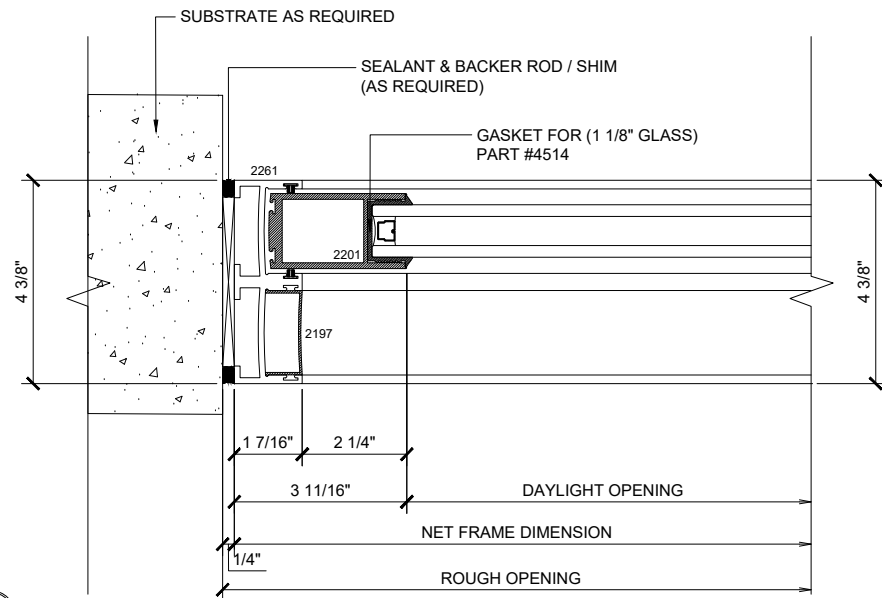

MAX SLIDING DOORS (OXXO) SCALE: 6"=1'-0"

④ SILL (@SLIDER)

MAX SLIDING DOORS (OXXO) SCALE: 6"=1'-0"

5 HEAD (@SLIDER)

MAX SLIDING DOORS (OXXO) SCALE: 6"=1'-0"

7 HEAD (@FIXED)

MAX SLIDING DOORS (OXXO) SCALE: 6"=1'-0"

6 SILL (@ SLIDER)

MAX SLIDING DOORS (OXXO) SCALE: 6"=1'-0"

8 SILL (@ FIXED)

MAX SLIDING DOORS (OXXO) SCALE: 6"=1'-0"

① JAMB

MAX SLIDING DOORS (OXXO) SCALE: 6"=1'-0"

② VERTICAL

MAX SLIDING DOORS (OXXO) SCALE: 6"=1'-0"

③ 90° CORNER DETAIL

MAX SLIDING DOORS (OXXO) SCALE: 6"=1'-0"

④ 90° CORNER DETAIL

MAX SLIDING DOORS (OXXO) SCALE: 6"=1'-0"

⑤ VERTICAL

MAX SLIDING DOORS (OXXO) SCALE: 6"=1'-0"

⑥ JAMB

MAX SLIDING DOORS (OXXO) SCALE: 6"=1'-0"